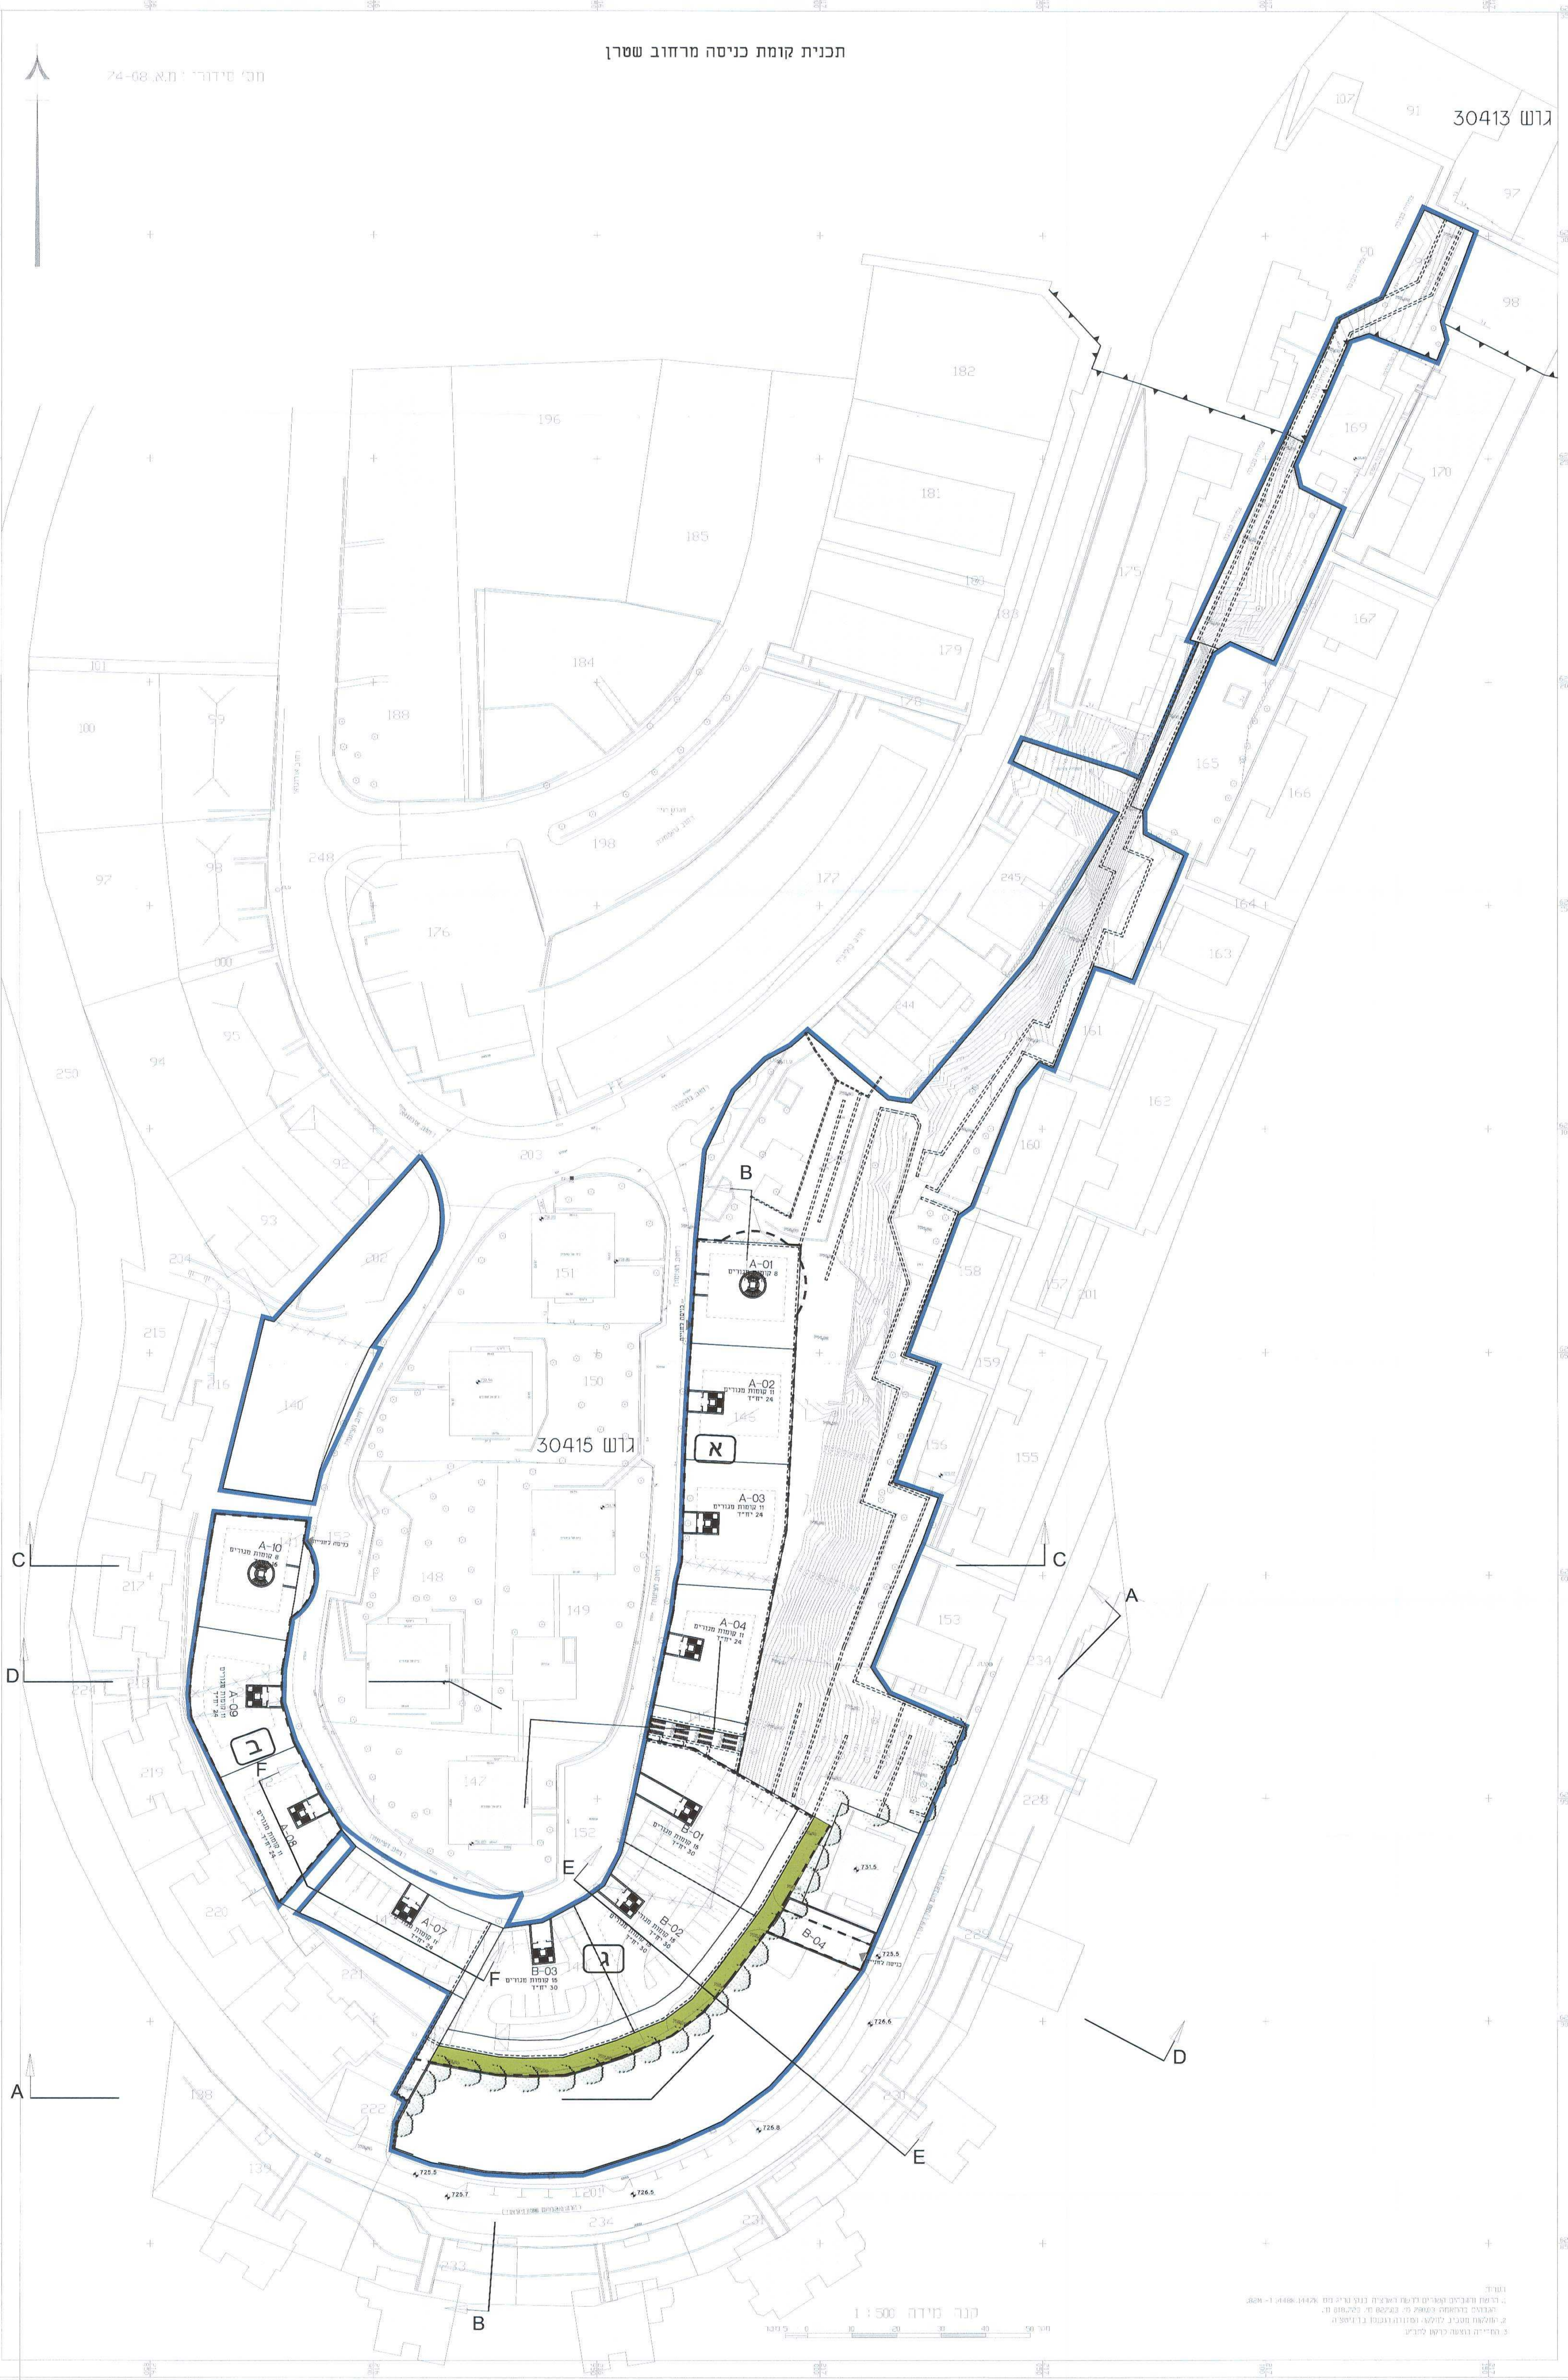

תכנית קומת כניסה מרחוב שטרן

מס' סידור: 24-08-08

תכנית מס' 13434

מחוז רציפות, קרית יובל, ירושלים

תכנית קומות - תכנית קומת כניסה מרחוב שטרן

נספח מס' 2, גליון מס' 1

קנה"מ: 1:500

תאריך: 27.11.11

התוכנית מוגשת לרשות המוסמכת להחליט על תוכנית זו.  
 תוכנית זו אינה מהווה אחריות על ידי המערכת.  
 המערכת אינה אחראית על התוכנית.  
 המערכת אינה אחראית על התוכנית.  
 המערכת אינה אחראית על התוכנית.

מראה סמל מוצג	
	גבול חוקי
	גבול חוקי
	גבול חוקי
	גבול חוקי
	גבול חוקי
	גבול חוקי
	גבול חוקי
	גבול חוקי
	מס' חוקי
	מס' חוקי
	מס' חוקי
	מס' חוקי
	גבול חוקי