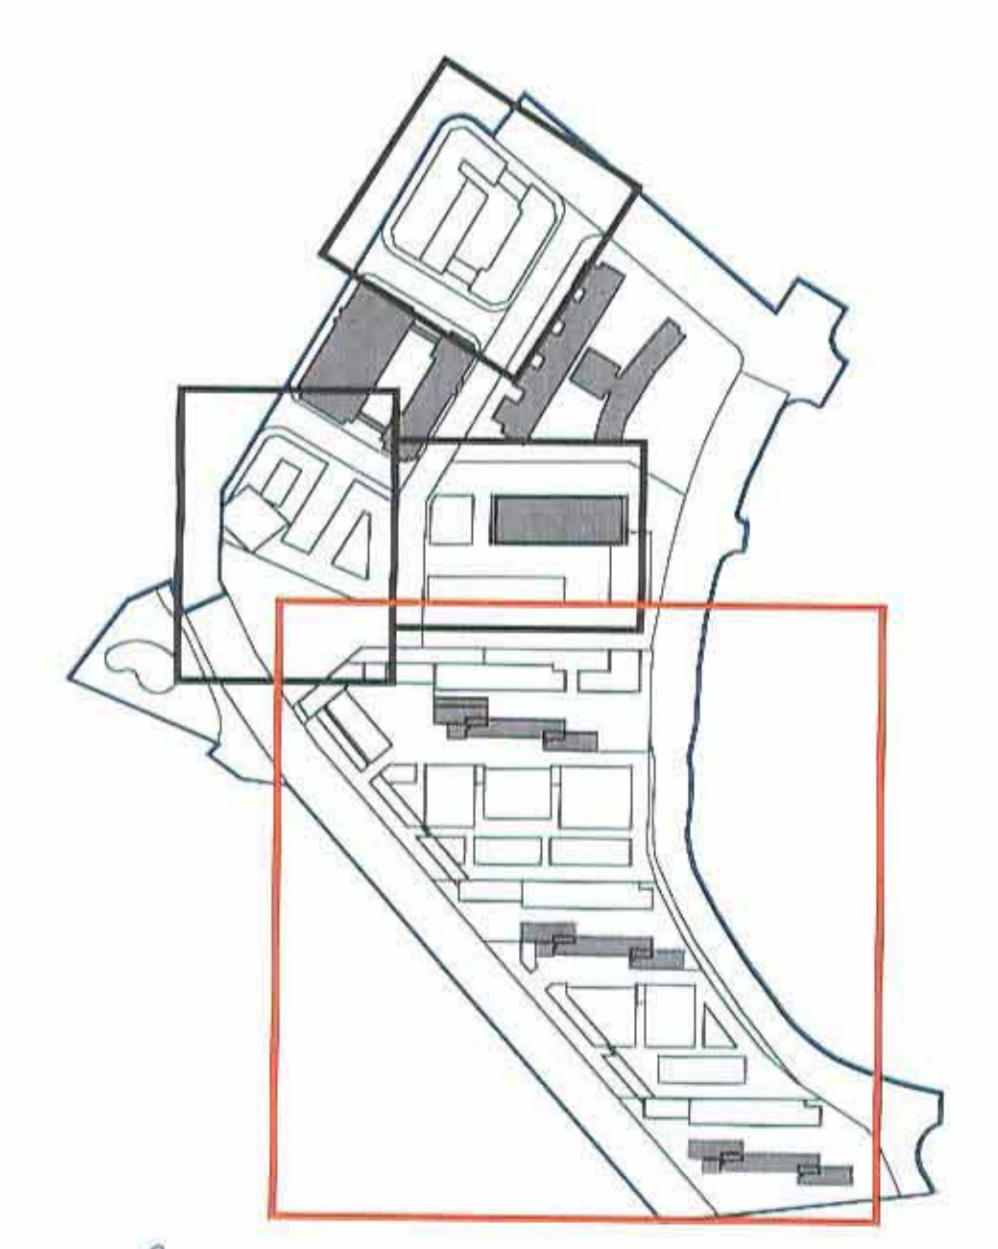

תכנית מס' 101-0061176

ירושלים - קרית בן גוריון
תכנית מתאר מקומית

נספח בינוי - נספח מס' 1 - גליון ג'

תא שטח 22, מפלס +776.70

קומת קרקע של תא שטח 220 ו- 22E
קומת ו- של תא שטח 22C
חוק התכנון והבניה, התשי"ב - 1964
משרד הפנים - תח"ר ו-106
הרשמה להגשת תוכניות
לשם או תוכנית

תכנית לא נבדקה טעמי יועץ
התכנית נבדקה טעמי א
האריך
קיד תוכנית

קנה מידה: 1:500
מקרא

	גבול תכנית
	קו בנין
	קו בנין עליון
	קו בנין חתך קרקעי
	מספר תא שטח
	חיא שטח
	מספר בנין
	מבנה קיים (משרדי מסעדה)
	מבנה מוצג (משרדי מסעדה)
	מבנה מוצג שישועם טכניים של משרדי מסעדה
	מבנה מוצג למבנה חרבות
	מבנה מוצג למסחר
	חניון מוצג
	שטח מרצף מחוץ לכריגיה
	גינה כחצרות
	גינה באגודה
	עץ חדש
	עץ קיים

מפתח נספחים