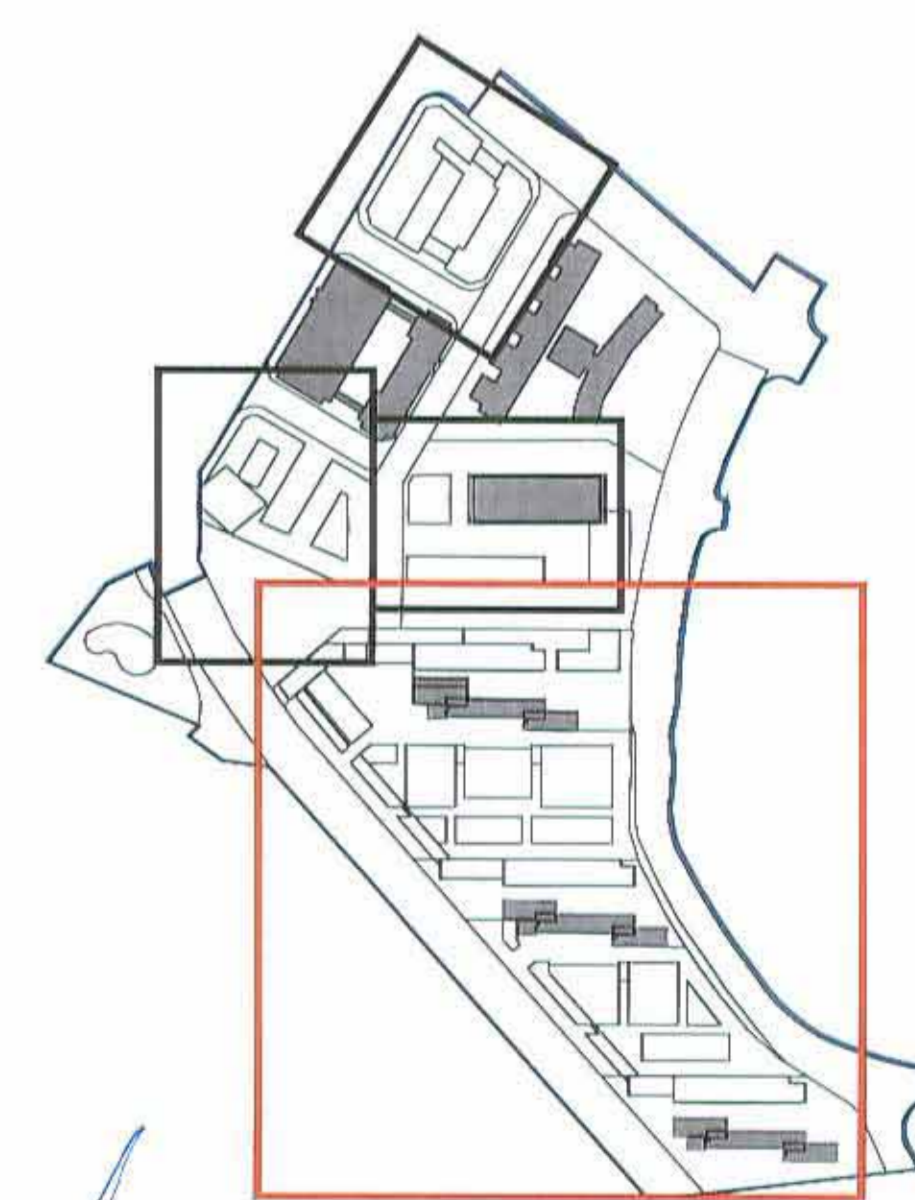

תכנית מס' 101-0061176

ירושלים - קרית בן גוריון
תכנית מתאר מקומית

נספח בינוי - נספח מס' 1 - גליון ה'
תא שטח 22, מפלס +788.20

קומת קרקע וראשונה של תא שטח 22A
קומת טיפוסית של תא שטח 22B ו-22C
קומת גגות של תא שטח 22E
קומת טיפוסית של תא שטח 22E

חוק תכנון ובנייה, תשס"ג - 1965
מסדר הנגים - תשס"ג - 2003
החוק להקמת תחומי תכנון
תכנון 11.4
למשל את 11.2

קנה מידה: 1:500

מקרא

מחנכים לאנכונה שווה ויישור ישר
מחנכים וקבוצה טענה אישון הער
מחנכים

	גבול תכנית
	קו בנין
	קו בנין עליון
	קו בנין חתך קרקעי
	מספר תא שטח
	חוא שטח
	מספר בנין
	מבנה קיים (משרדי/מסעדה)
	מבנה מוצג למשרדי
	מבנה מוצג שימושים נכונים של משרדי/מסעדה
	מבנה מוצג למבנה רחוב
	מבנה מוצג למסחר
	תונין מוצג
	שטח מרצף מחלת דפריאציה
	אגנון בחצרות
	אגנון באגווח
	עץ חדש
	עץ קיים

מפתח נספודים

חתך מקומי מבני שטח מיקום מערכת טכנית