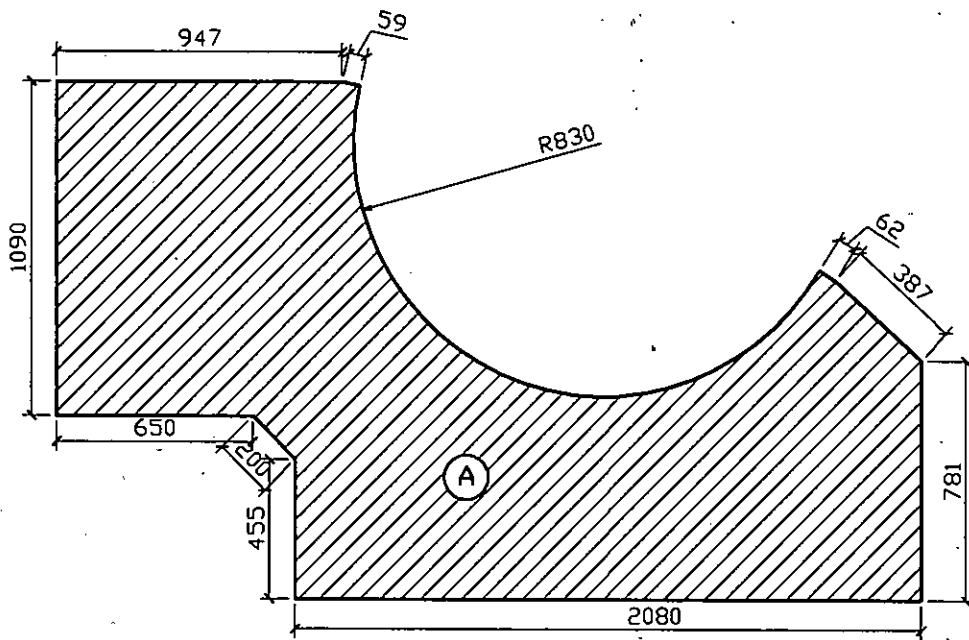

חוק התכנון והבניה, התשכ"ה - 1956
תכנית מפורטת

מס' 101-0070615

שם התכנית:
מועדון נוער וגן ילדים - גבעת משואה

נספח חישוב שטחים (טבלת שטחים)

גיליון 1 מתוך 1

1:250

קנה מידה

חוק התכנון והבניה, התשכ"ה - 1965

שטחי בניה מוצעים (מועדון נוער)

שטח עיקרי A	278 מ'ר
סה"כ שטחים מוצעים	278 מ'ר

- התכנית לא נקבעה טעונה
- התכנית נקבעה טעונה

עורך התכנית

שלמה חייט, אדריכל רישיון מס' 3860

חתימה
 20-10-2013

שלמה חייט
 אדריכל ומתכנן ערים