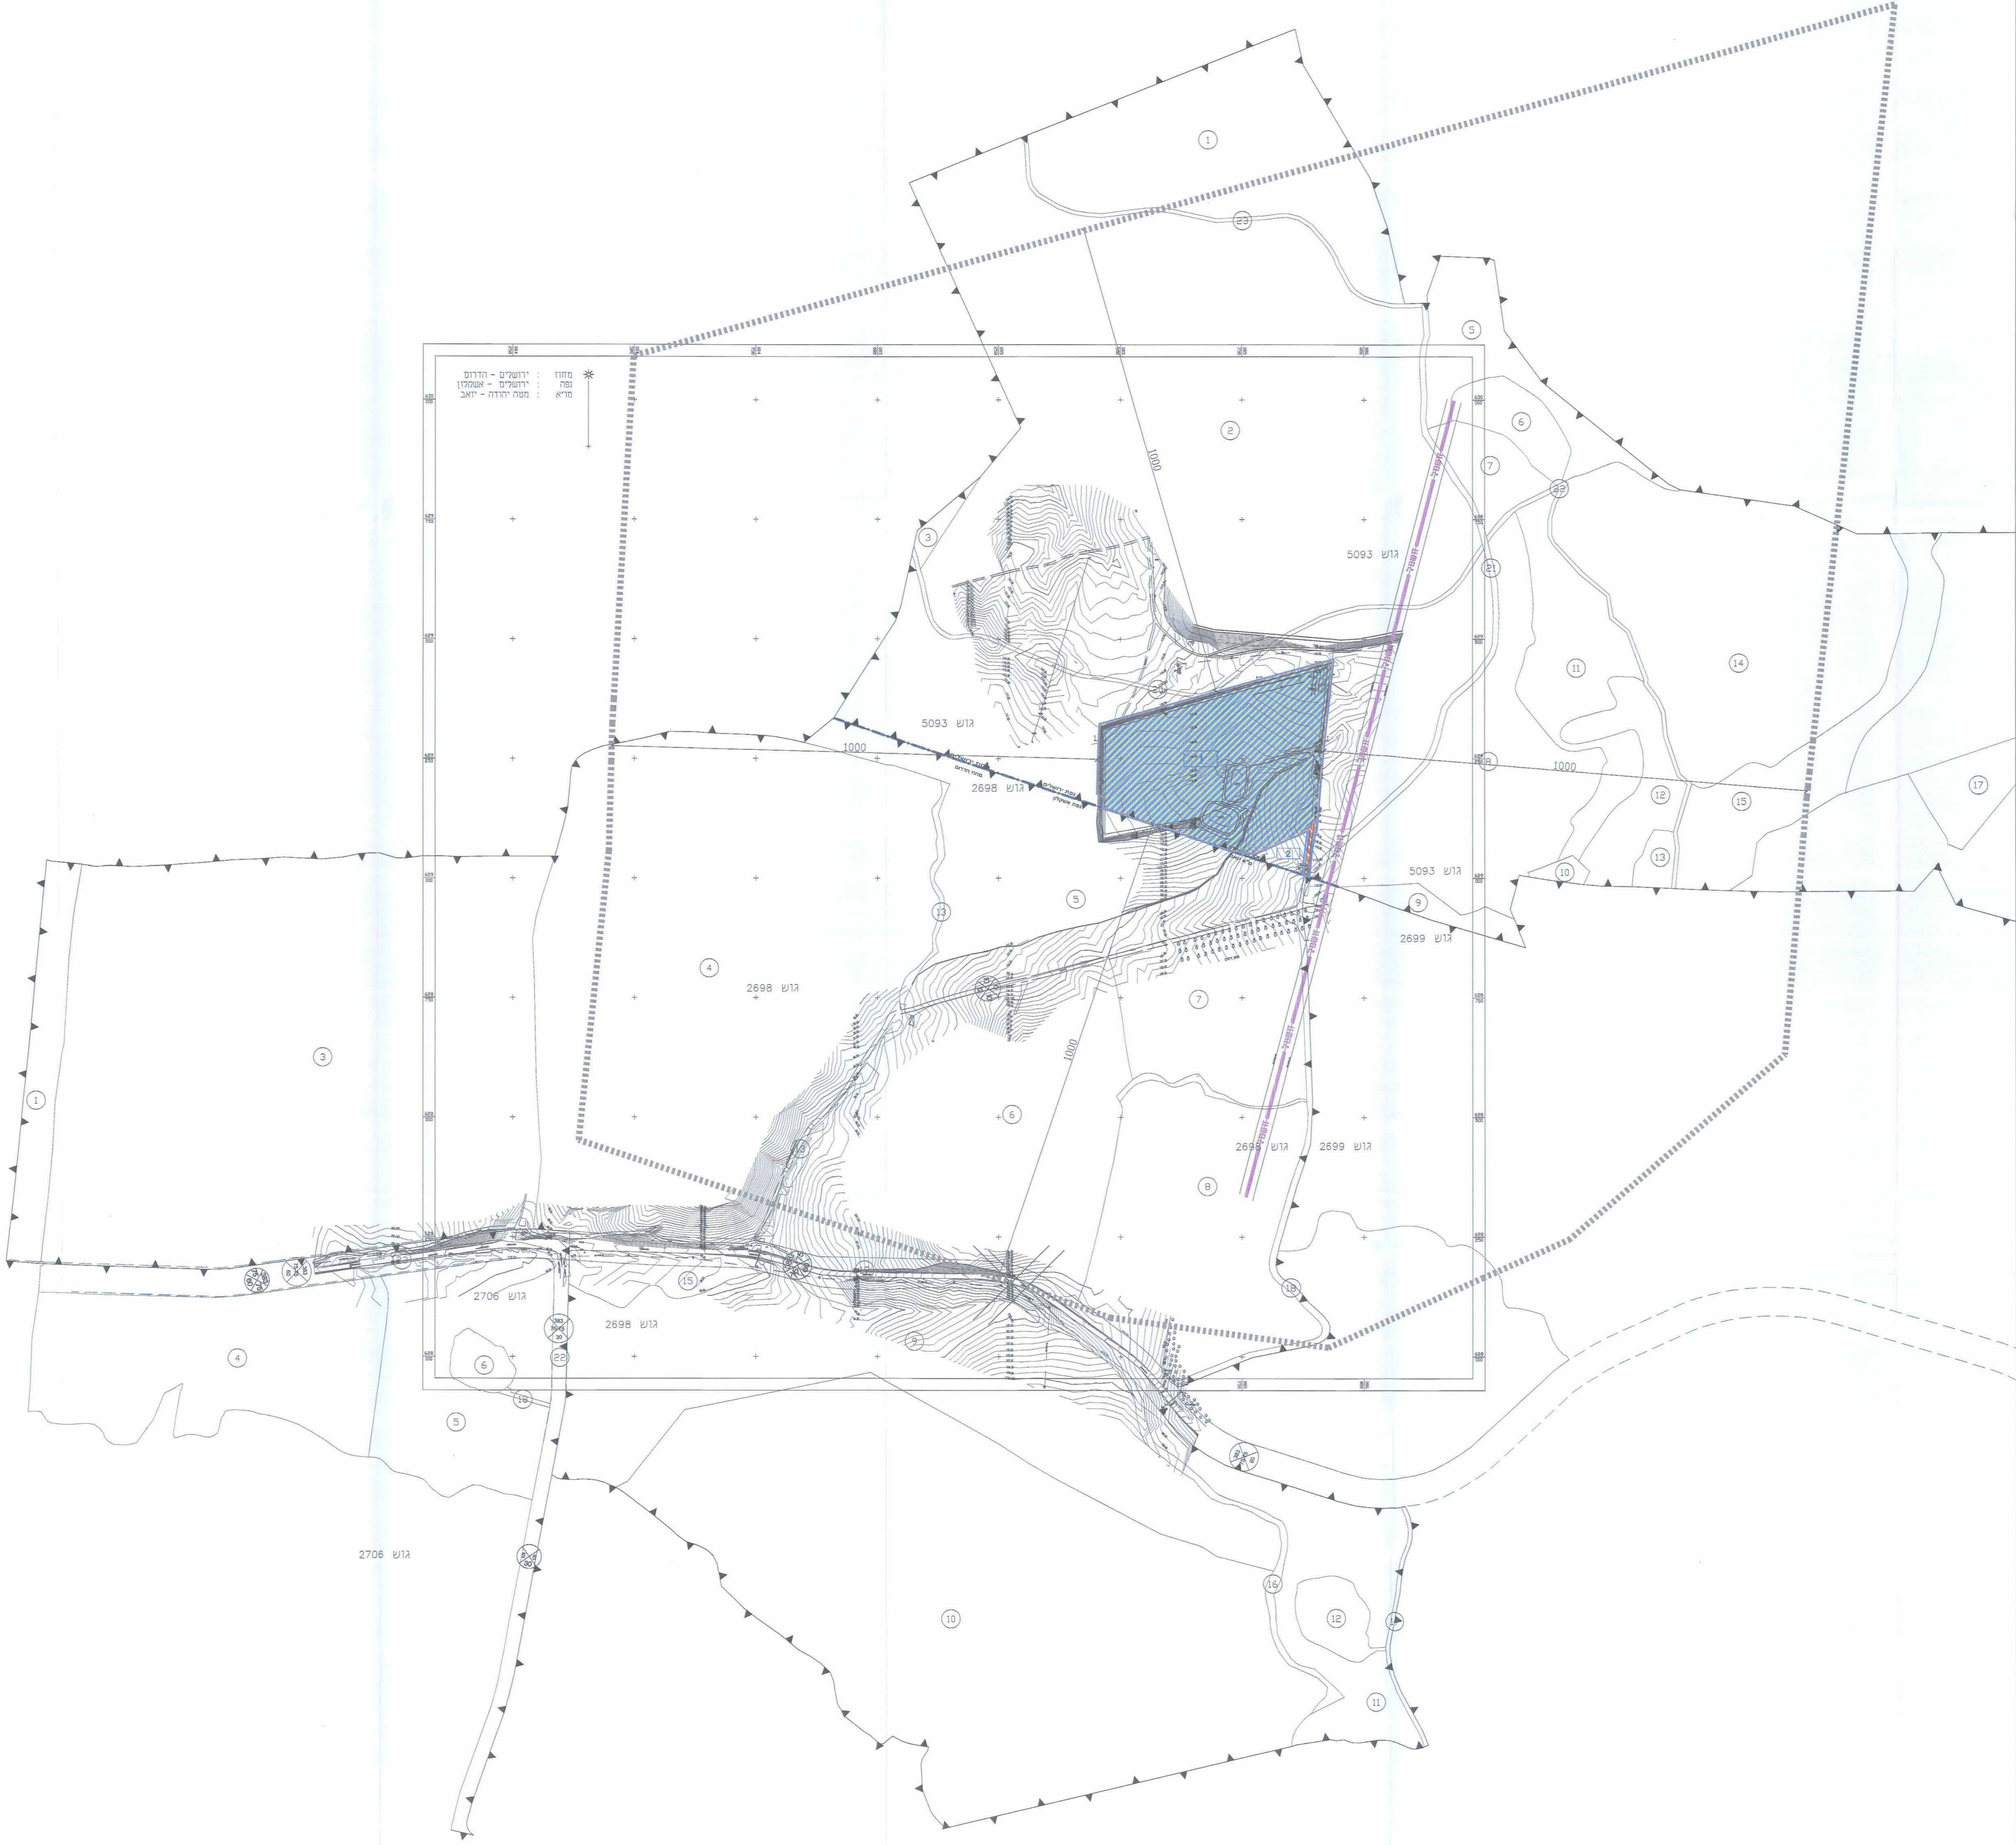

תכנית מס' 1030/מ"ר

אתר קומפוסט דלילה

נספח תחום השפעת האתר

קנה מידה: 1:5000 מהדורה: 1 תאריך: 4/08/13

אלקום שוקד
 אג"מ - אג"מ
 03-544783 / 03-6040190
 03-544783 / 03-6040190
 03-544783 / 03-6040190
 03-544783 / 03-6040190

מינהל התכנון - פרויקט ירושלים
 מינהל התכנון והתשתיות, תשס"ג - 1985
 יו"ר: ד"ר יואל 5 תיא 62595
 03-544783 / 03-6040190
 03-544783 / 03-6040190

מקרא

	גבול תכנית
	שן בן
	שן חשול מחוץ על
	גבול מרחב תכנון
	גבול שטח שפוט
	תחום השפעה
	טרסע המקאית
	טרסע המקאית
	ומתקנים תודעים
	זיקת תנאי
	למעבר ברב
	גבול גוש
	גבול חכמה
	מספר תא שטח
	מספר גוש
	29529
	רוזטה
	ט מ"ר
	ט ב"ר
	חובב חוד

מחוז ירושלים - הררונ
 מ"ר ירושלים - אשקלון
 מ"ר ירושלים - יזאב