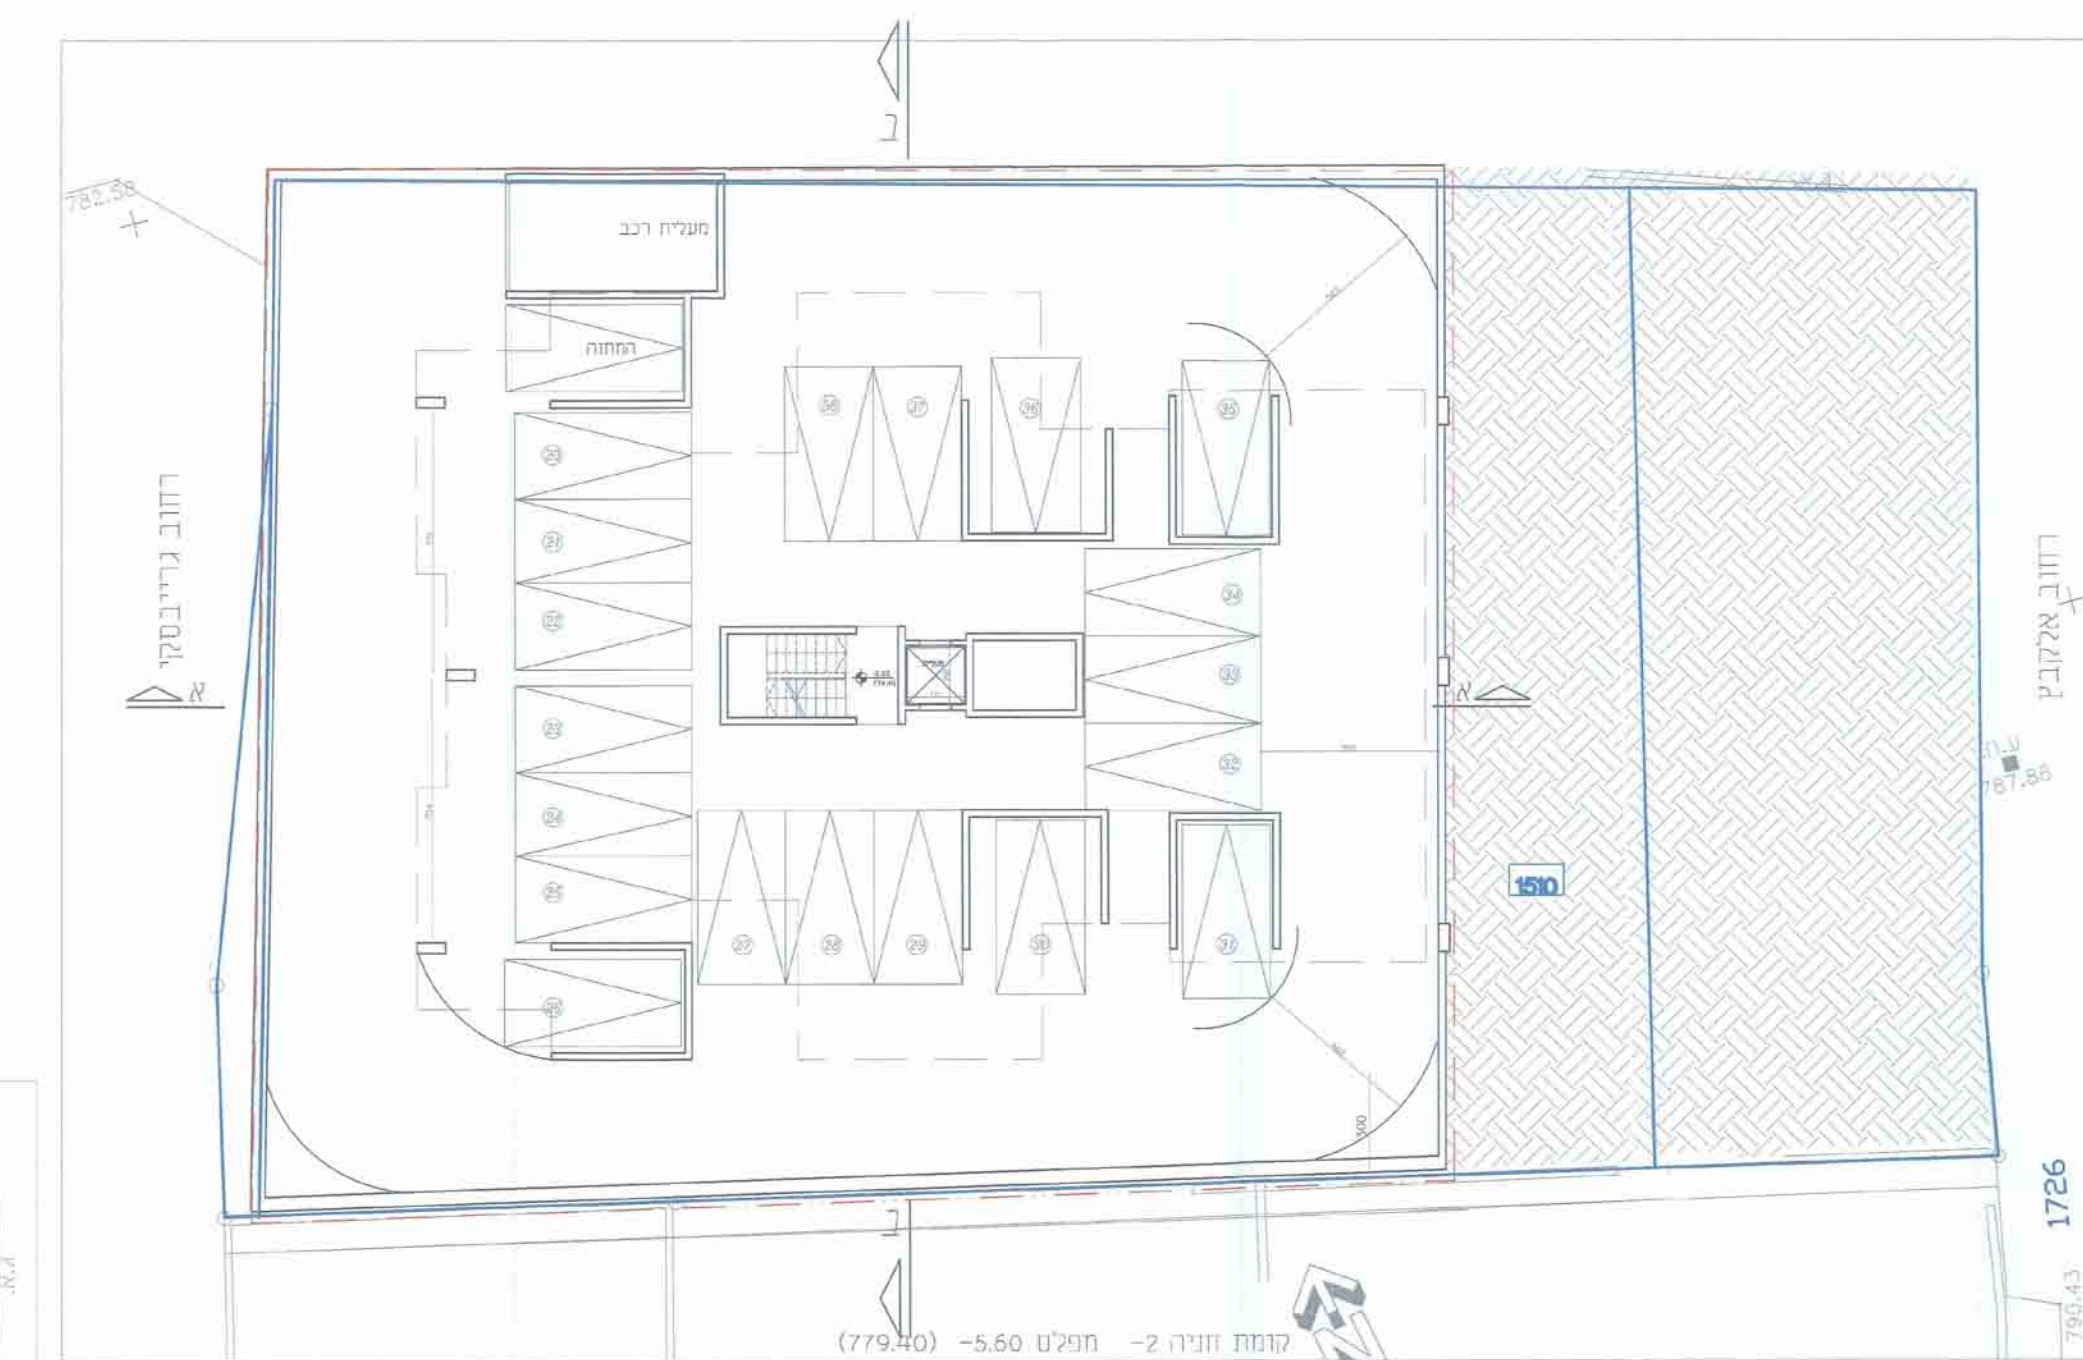

שירות ודחיינות  
**תכנית מתאר מקומית**  
**101-0051615**  
 כו"פ חדש רכ"ר אלקטץ 24, נגעת שוהר

מפת ביגה - נפתח 20/08/15  
 גובה 1 - 1726  
 1726  
 1726

מסדה	ירדשלים
מסדה	מרחב תוכנו מסוים
מסדה	רשות מקומית
מסדה	ירדשלים
מסדה	מסדה
מסדה	מסדה
מסדה	מסדה
מסדה	מסדה
מסדה	מסדה
מסדה	מסדה
מסדה	מסדה
מסדה	מסדה
מסדה	מסדה
מסדה	מסדה

בימוש מקומות חניה

שמוש פרט	יחידת יחיד	תמו חניה	יחיד	דרושה
מגורים	יחיד	1 : 1	32	32

אתמו חניה בינוני  
 איתוכנו ברמת שרות 1

מאון חניה

מפלס -1	מפלס -2	מח"כ
19	19	38

2\* חניות לעיריה

מסדה:  
 מפת ביגה - נפתח 20/08/15  
 גובה 1 - 1726  
 1726  
 1726

מסדה:  
 מרחב תוכנו מסוים  
 רשות מקומית  
 ירדשלים  
 מסדה  
 מסדה  
 מסדה  
 מסדה  
 מסדה  
 מסדה  
 מסדה  
 מסדה  
 מסדה