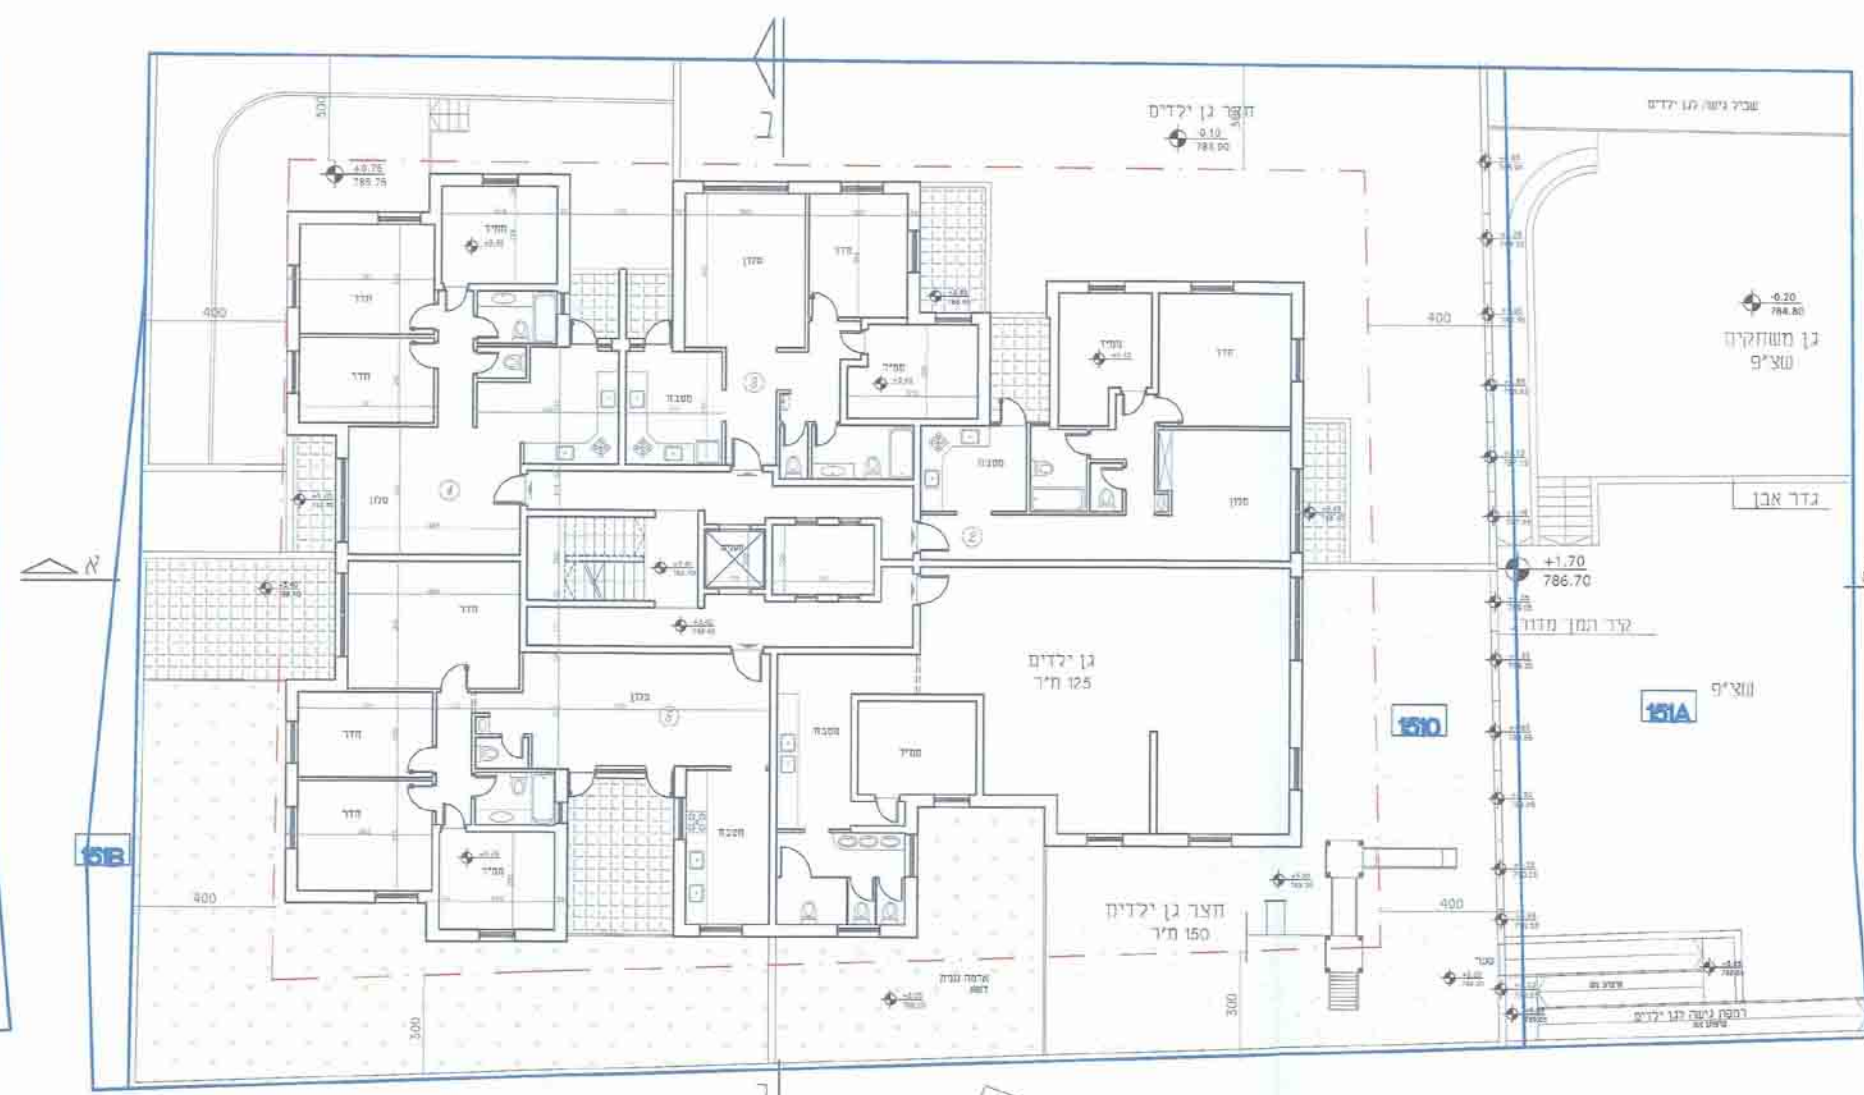

שירות ודחיינות  
**תכנית מתאר מקומית**  
**101-0051615**  
 כו"פ חדש רכ"ר אלקטץ 24, נגעת שוהר

מפת ביגה - נפתח 20/08/15  
 גובה 1 - 1726  
 1726  
 1726

מסדה	ירדשלים
מסדה	מרחב תוכנו מסוים
מסדה	רשות מקומית
מסדה	ירדשלים
מסדה	מסדה
מסדה	מסדה
מסדה	מסדה
מסדה	מסדה
מסדה	מסדה
מסדה	מסדה
מסדה	מסדה
מסדה	מסדה
מסדה	מסדה
מסדה	מסדה

בימוש מקומות חניה

שמוש פרט	יחידת יחיד	תמו חניה	יחיד	דרושה
מגורים	יחיד	1 : 1	32	32

אתמו חניה בינוני  
 איתוכנו ברמת שרות 1

מאון חניה

מפלס -1	מפלס -2	מח"כ
19	19	38

2\* חניות לעיריה

מסדה:  
 מפת ביגה - נפתח 20/08/15  
 גובה 1 - 1726  
 1726  
 1726

מסדה:  
 מרחב תוכנו מסוים  
 רשות מקומית  
 ירדשלים  
 מסדה  
 מסדה  
 מסדה  
 מסדה  
 מסדה  
 מסדה  
 מסדה  
 מסדה  
 מסדה