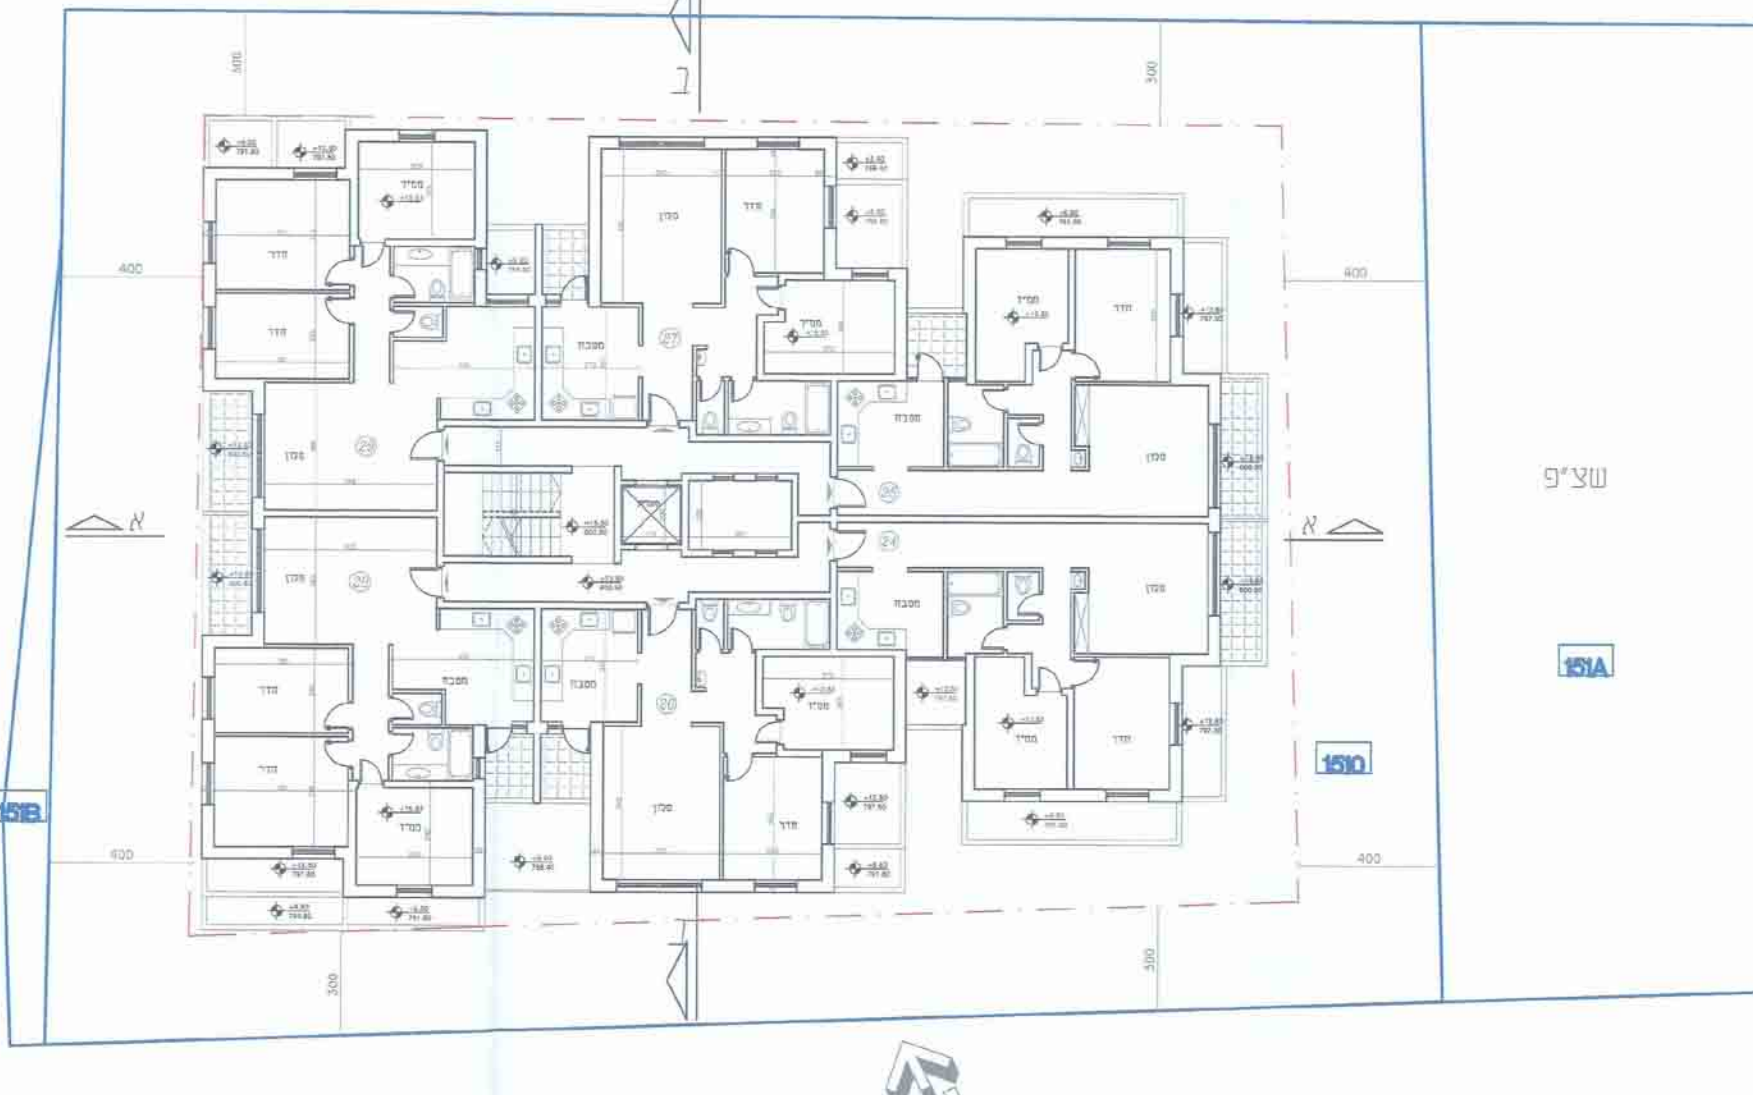

שירות ודחיינות  
**תכנית מתאר מקומית**  
**101-0051615**  
 כו"פ חדש רכ"ר אלקטץ 24, נגעת שוהר

מפת ביגה - נפתח 20/08/15  
 גובה 1 - 1726  
 1726  
 1726

מסדה	ירדשלים
מסדה	מרחב תוכנו מסוים
מסדה	רשות מקומית
מסדה	ירדשלים
מסדה	מסדה
מסדה	מסדה
מסדה	מסדה
מסדה	מסדה
מסדה	מסדה
מסדה	מסדה
מסדה	מסדה
מסדה	מסדה
מסדה	מסדה
מסדה	מסדה

בימוש מקומות חניה

שמוש פרט	יחידת יחיד	תמו חניה	יחיד	דרושה
מגורים	יחיד	1 : 1	32	32

אתמו חניה בינוני  
 איתוכנו ברמת שרות 1

מאון חניה

מפלס -1	מפלס -2	מח"כ
19	19	38

2\* חניות לעיריה

מסדה:  
 מפת ביגה - נפתח 20/08/15  
 גובה 1 - 1726  
 1726  
 1726

מסדה:  
 מרחב תוכנו מסוים  
 רשות מקומית  
 ירדשלים  
 מסדה  
 מסדה  
 מסדה  
 מסדה  
 מסדה  
 מסדה  
 מסדה  
 מסדה  
 מסדה