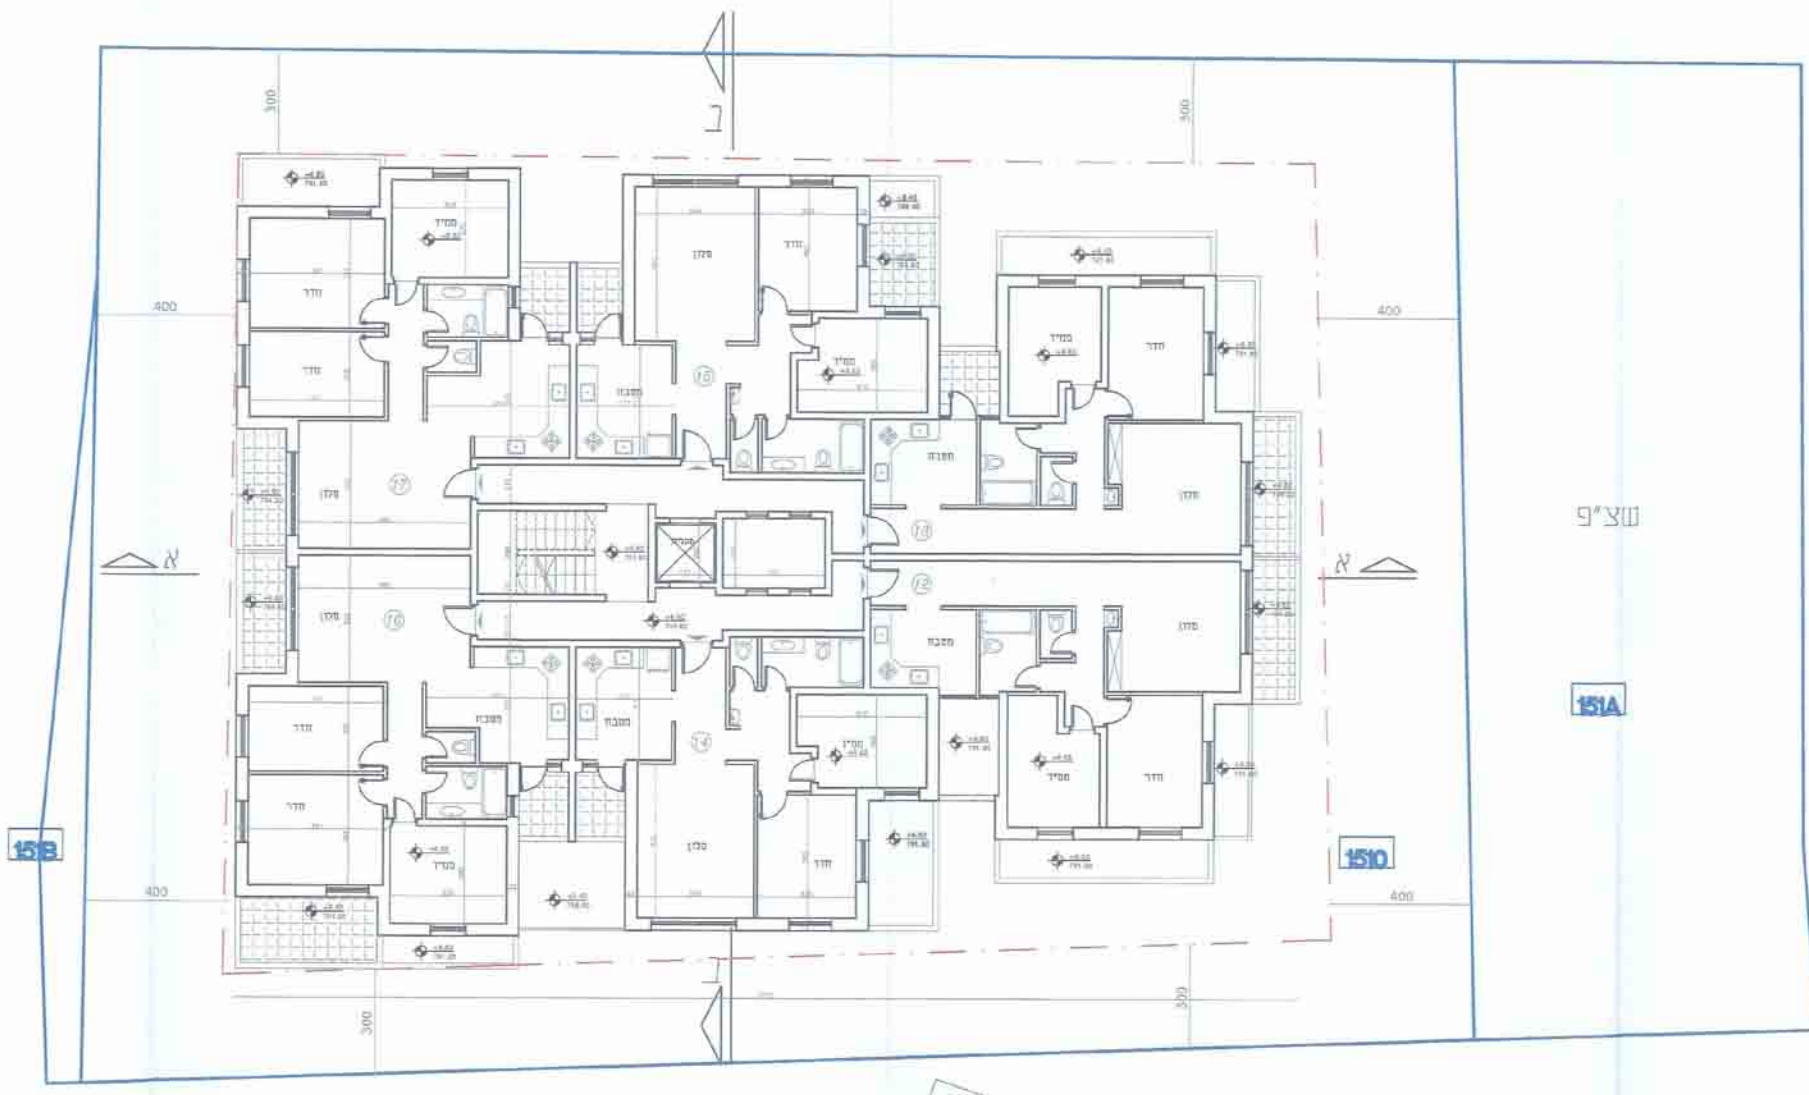

שירות ודחיינות  
**תכנית מתאר מקומית**  
**101-0051615**  
 כו"פ חדש רכ"ר אלקטץ 24, נגעת שוהר

מפת ביגה - נפתח 20/08/15  
 גובה 1 - 1726  
 1726  
 1726

מסדה	ירדשלים
מסדה	מרחב תוכנו מסוים
מסדה	רשות מקומית
מסדה	ירדשלים
מסדה	מסדה
מסדה	מסדה
מסדה	מסדה
מסדה	מסדה
מסדה	מסדה
מסדה	מסדה
מסדה	מסדה
מסדה	מסדה
מסדה	מסדה
מסדה	מסדה

בימוש מקומות חניה

שמוש פרט	יחידת יחיד	תמו חניה	יחיד	דרושה
מגורים	יחיד	1 : 1	32	32

אתמו חניה בינוני  
 איתוכנו ברמת שרות 1

מאון חניה

מפלס -1	מפלס -2	מח"כ
19	19	38

2\* חניות לעיריה

מסדה:  
 מפת ביגה - נפתח 20/08/15  
 גובה 1 - 1726  
 1726  
 1726

מסדה:  
 מרחב תוכנו מסוים  
 רשות מקומית  
 ירדשלים  
 מסדה  
 מסדה  
 מסדה  
 מסדה  
 מסדה  
 מסדה  
 מסדה  
 מסדה  
 מסדה