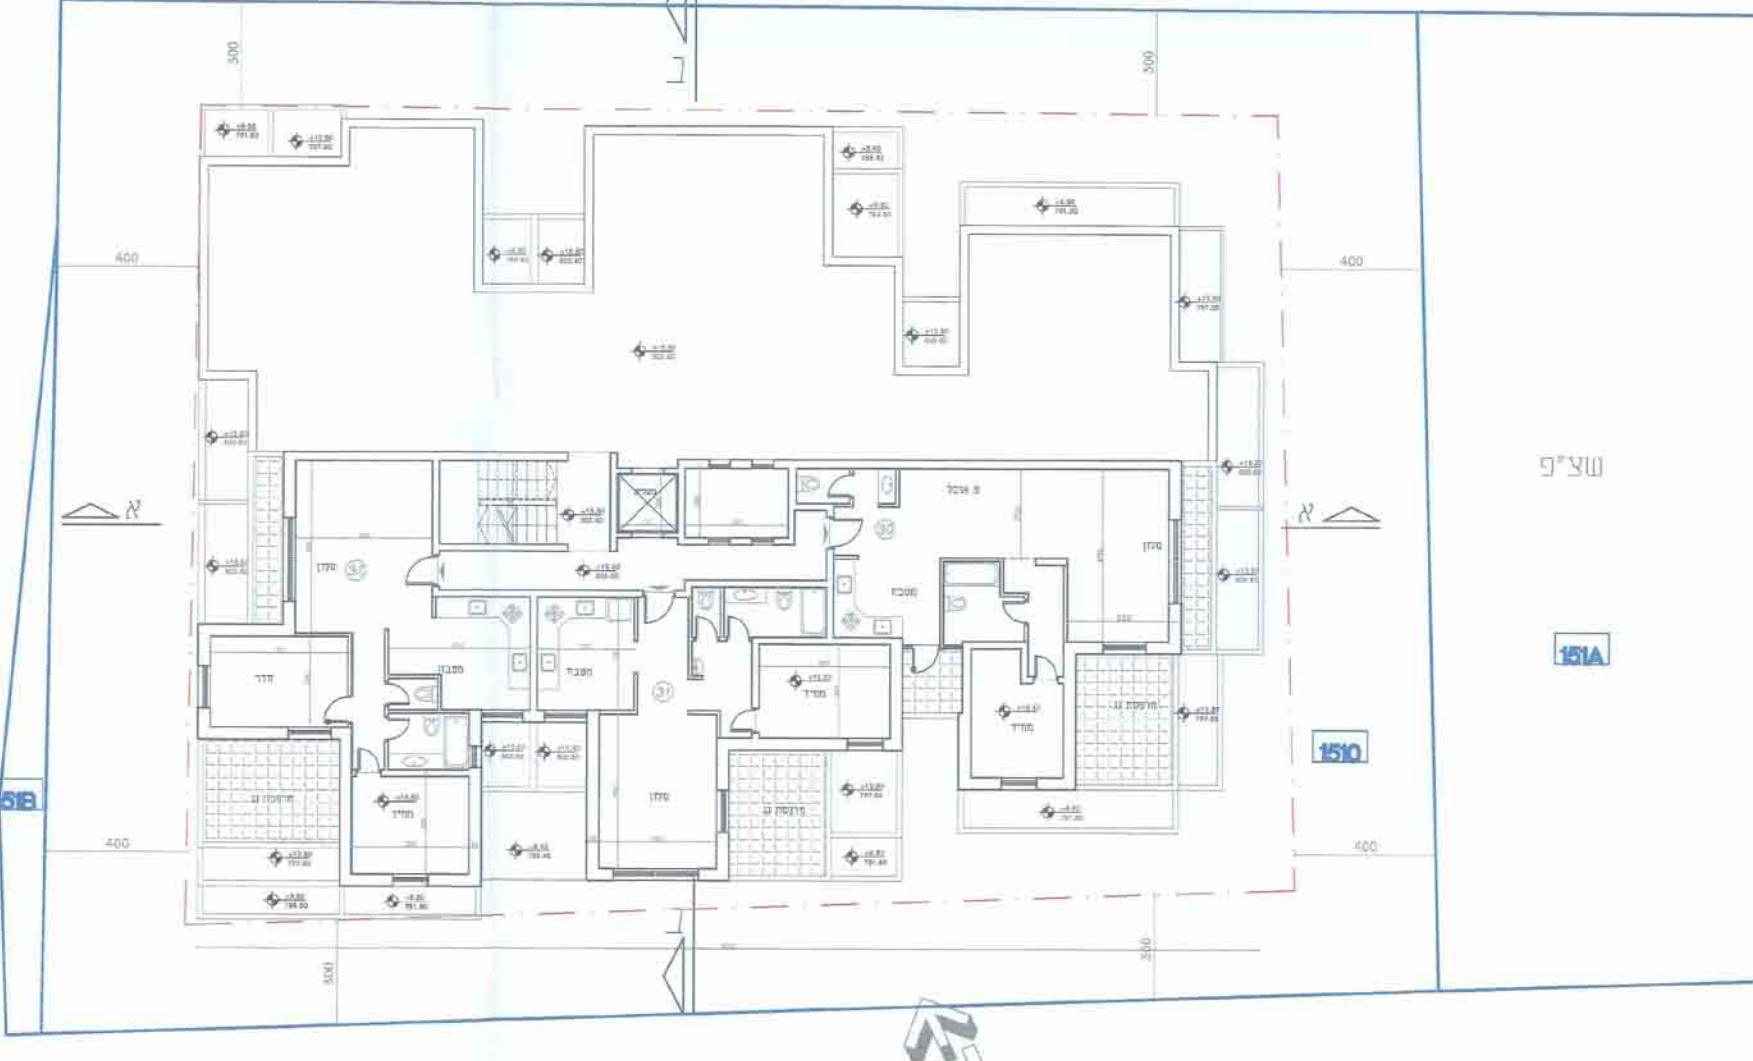

שירות ודחיינות  
**תכנית מתאר מקומית**  
**101-0051615**  
 כו"פ חדש רכ"ר אלקטץ 24, נגעת שוהר

מפת ביגה - נפתח 20/08/15  
 גובה 1 - 1726  
 1726  
 1726

מסדה	ירדשלים
מסדה	מרחב תוכנו מסוים
מסדה	רשות מקומית
מסדה	ירדשלים
מסדה	מסדה
מסדה	מסדה
מסדה	מסדה
מסדה	מסדה
מסדה	מסדה
מסדה	מסדה
מסדה	מסדה
מסדה	מסדה
מסדה	מסדה
מסדה	מסדה

בימוש מקומות חניה

שמוש פרט	יחידת יחיד	תמו חניה	יחיד	דרושה
מגורים	יחיד	1 : 1	32	32

אתמו חניה בינוני  
 איתוכנו ברמת שרות 1

מאון חניה

מפלס -1	מפלס -2	מח"כ
19	19	38

2\* חניות לעיריה

מסדה:  
 מפת ביגה - נפתח 20/08/15  
 גובה 1 - 1726  
 1726  
 1726

מסדה:  
 מרחב תוכנו מסוים  
 רשות מקומית  
 ירדשלים  
 מסדה  
 מסדה  
 מסדה  
 מסדה  
 מסדה  
 מסדה  
 מסדה  
 מסדה  
 מסדה