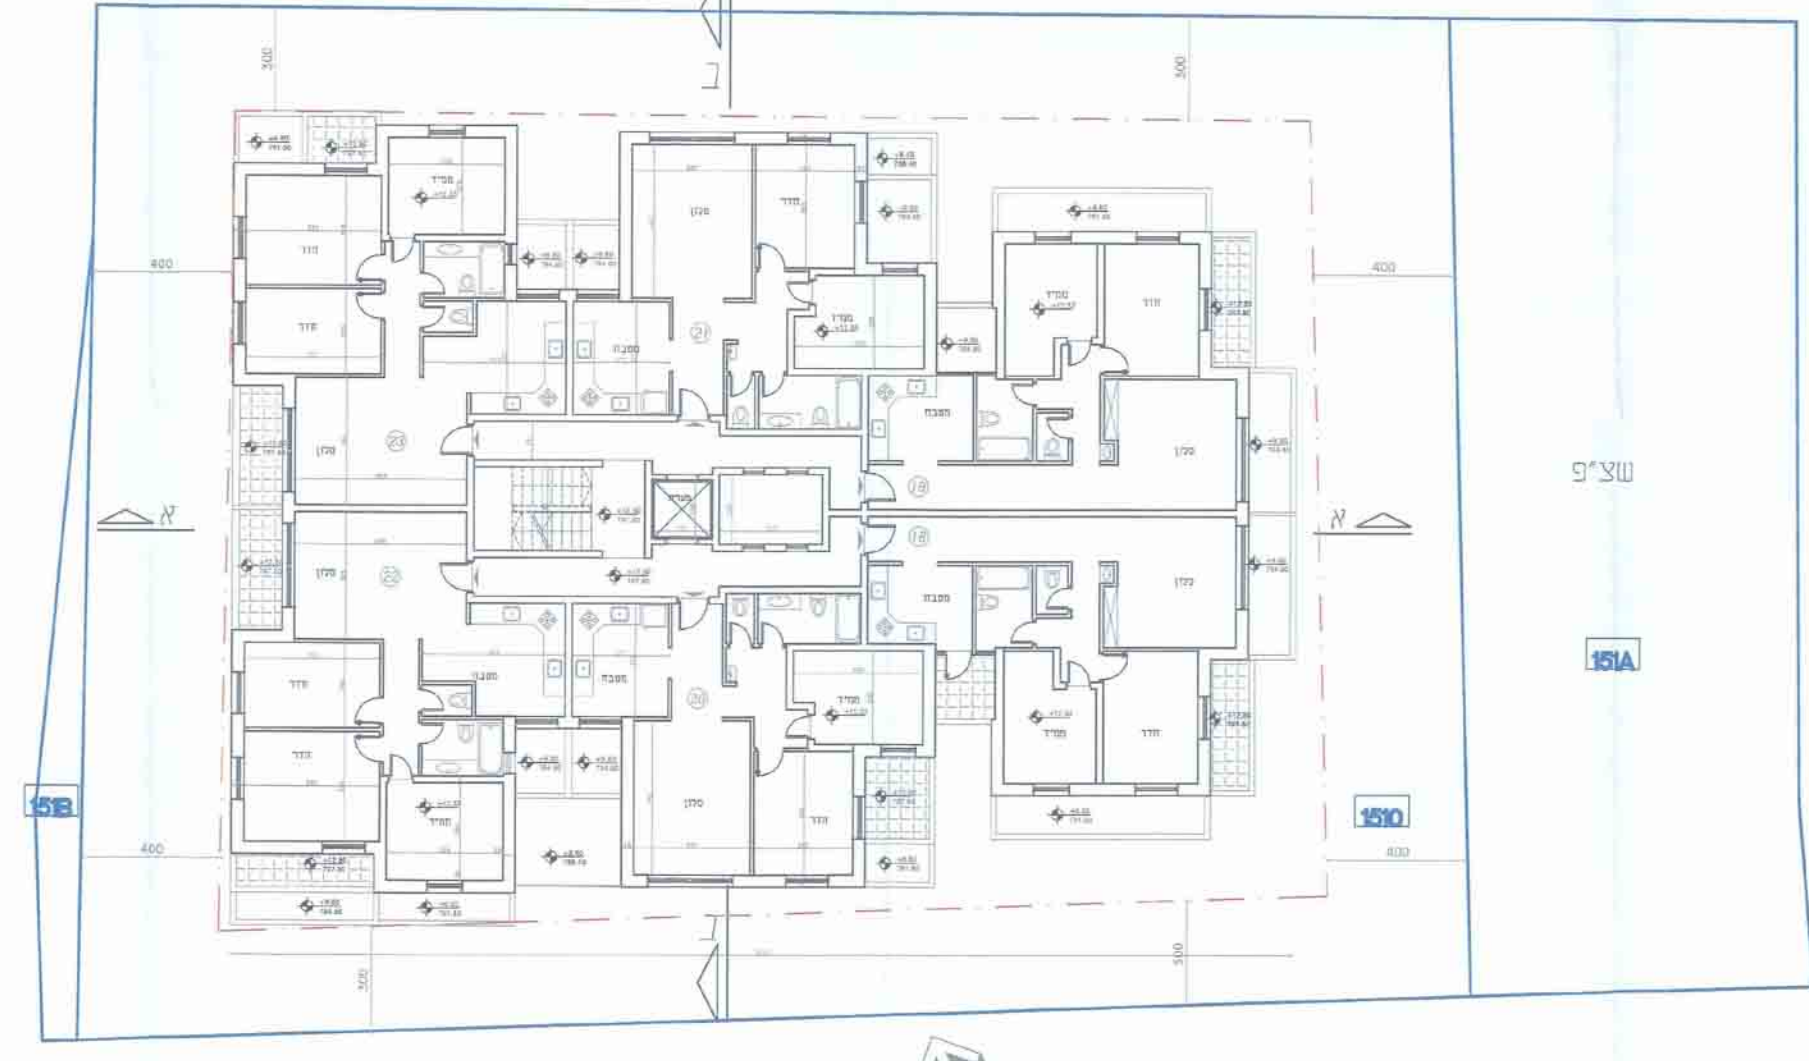

שירות ודחיינות  
**תכנית מתאר מקומית**  
**101-0051615**  
 כו"פ חדש רכ"ר אלקטץ 24, נגעת שוהר

מפת ביגה - נפתח 20/08/15  
 גובה 1 - 1726  
 1726  
 1726

מסדה	ירדשלים
מסדה	מרחב תוכנו מסוים
מסדה	רשות מקומית
מסדה	ירדשלים
מסדה	מסדה
מסדה	מסדה
מסדה	מסדה
מסדה	מסדה
מסדה	מסדה
מסדה	מסדה
מסדה	מסדה
מסדה	מסדה
מסדה	מסדה
מסדה	מסדה

בימוש מקומות חניה

שמוש פרט	יחידת יחיד	תמו חניה	יחיד	דרושה
מגורים	יחיד	1 : 1	32	32

אתמו חניה בינוני  
 איתוכנו ברמת שרות 1

מאון חניה

מפלס -1	מפלס -2	מח"כ
19	19	38

2\* חניות לעיריה

מסדה:  
 מפת ביגה - נפתח 20/08/15  
 גובה 1 - 1726  
 1726  
 1726

מסדה:  
 מרחב תוכנו מסוים  
 רשות מקומית  
 ירדשלים  
 מסדה  
 מסדה  
 מסדה  
 מסדה  
 מסדה  
 מסדה  
 מסדה  
 מסדה  
 מסדה