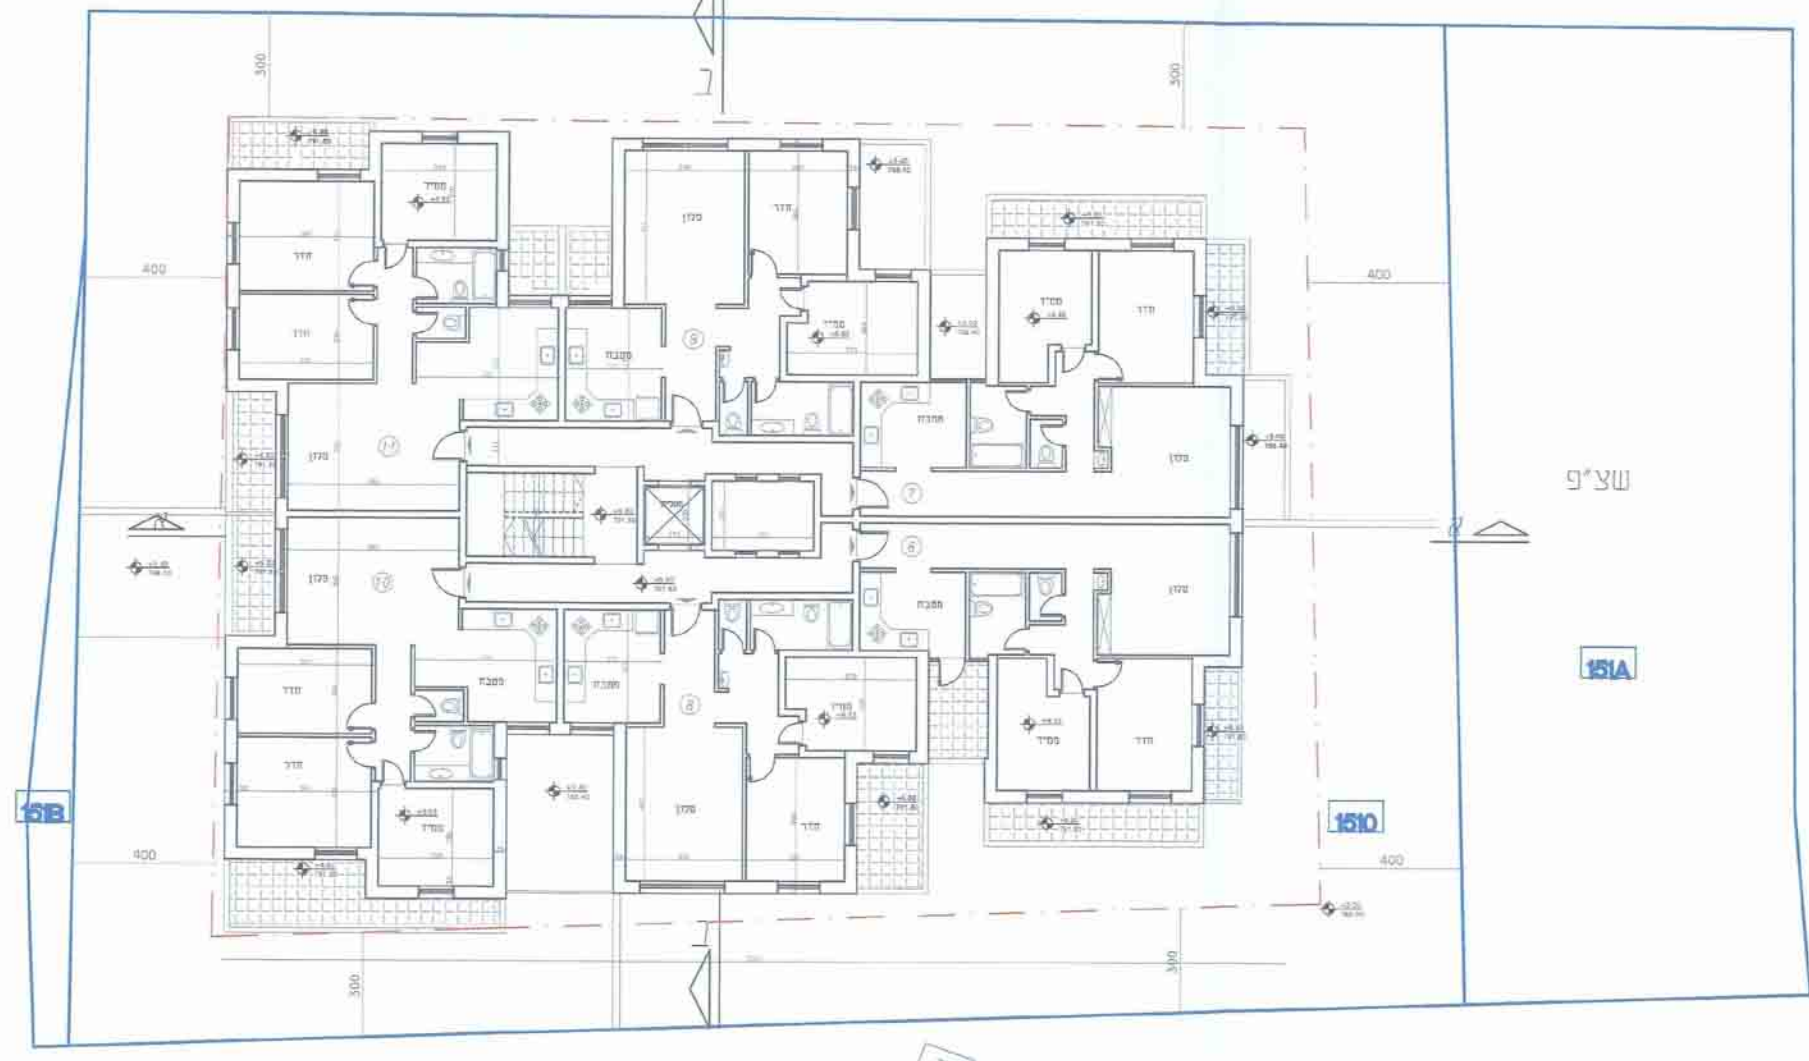

שירות ודחיינות  
**תכנית מתאר מקומית**  
**101-0051615**  
 כו"פ חדש רכ"ר אלקטץ 24, נגעת שוהר

מפת ביגה - נפתח 20/08/15  
 גובה 1 - 1726  
 1726  
 1726

מסדה	ירדשלים
מסדה	מרחב תוכנו מסוים
מסדה	רשות מקומית
מסדה	ירדשלים
מסדה	מסדה
מסדה	מסדה
מסדה	מסדה
מסדה	מסדה
מסדה	מסדה
מסדה	מסדה
מסדה	מסדה
מסדה	מסדה
מסדה	מסדה
מסדה	מסדה

בימוש מקומות חניה

שמוש פרט	יחידת יחיד	תמו חניה	יחיד	דרושה
מגורים	יחיד	1 : 1	32	32

אתמו חניה בינוני  
 איתוכנו ברמת שרות 1

מאון חניה

מפלס -1	מפלס -2	מח"כ
19	19	38

2\* חניות לעיריה

מסדה:  
 מפת ביגה - נפתח 20/08/15  
 גובה 1 - 1726  
 1726  
 1726

מסדה:  
 מרחב תוכנו מסוים  
 רשות מקומית  
 ירדשלים  
 מסדה  
 מסדה  
 מסדה  
 מסדה  
 מסדה  
 מסדה  
 מסדה  
 מסדה  
 מסדה