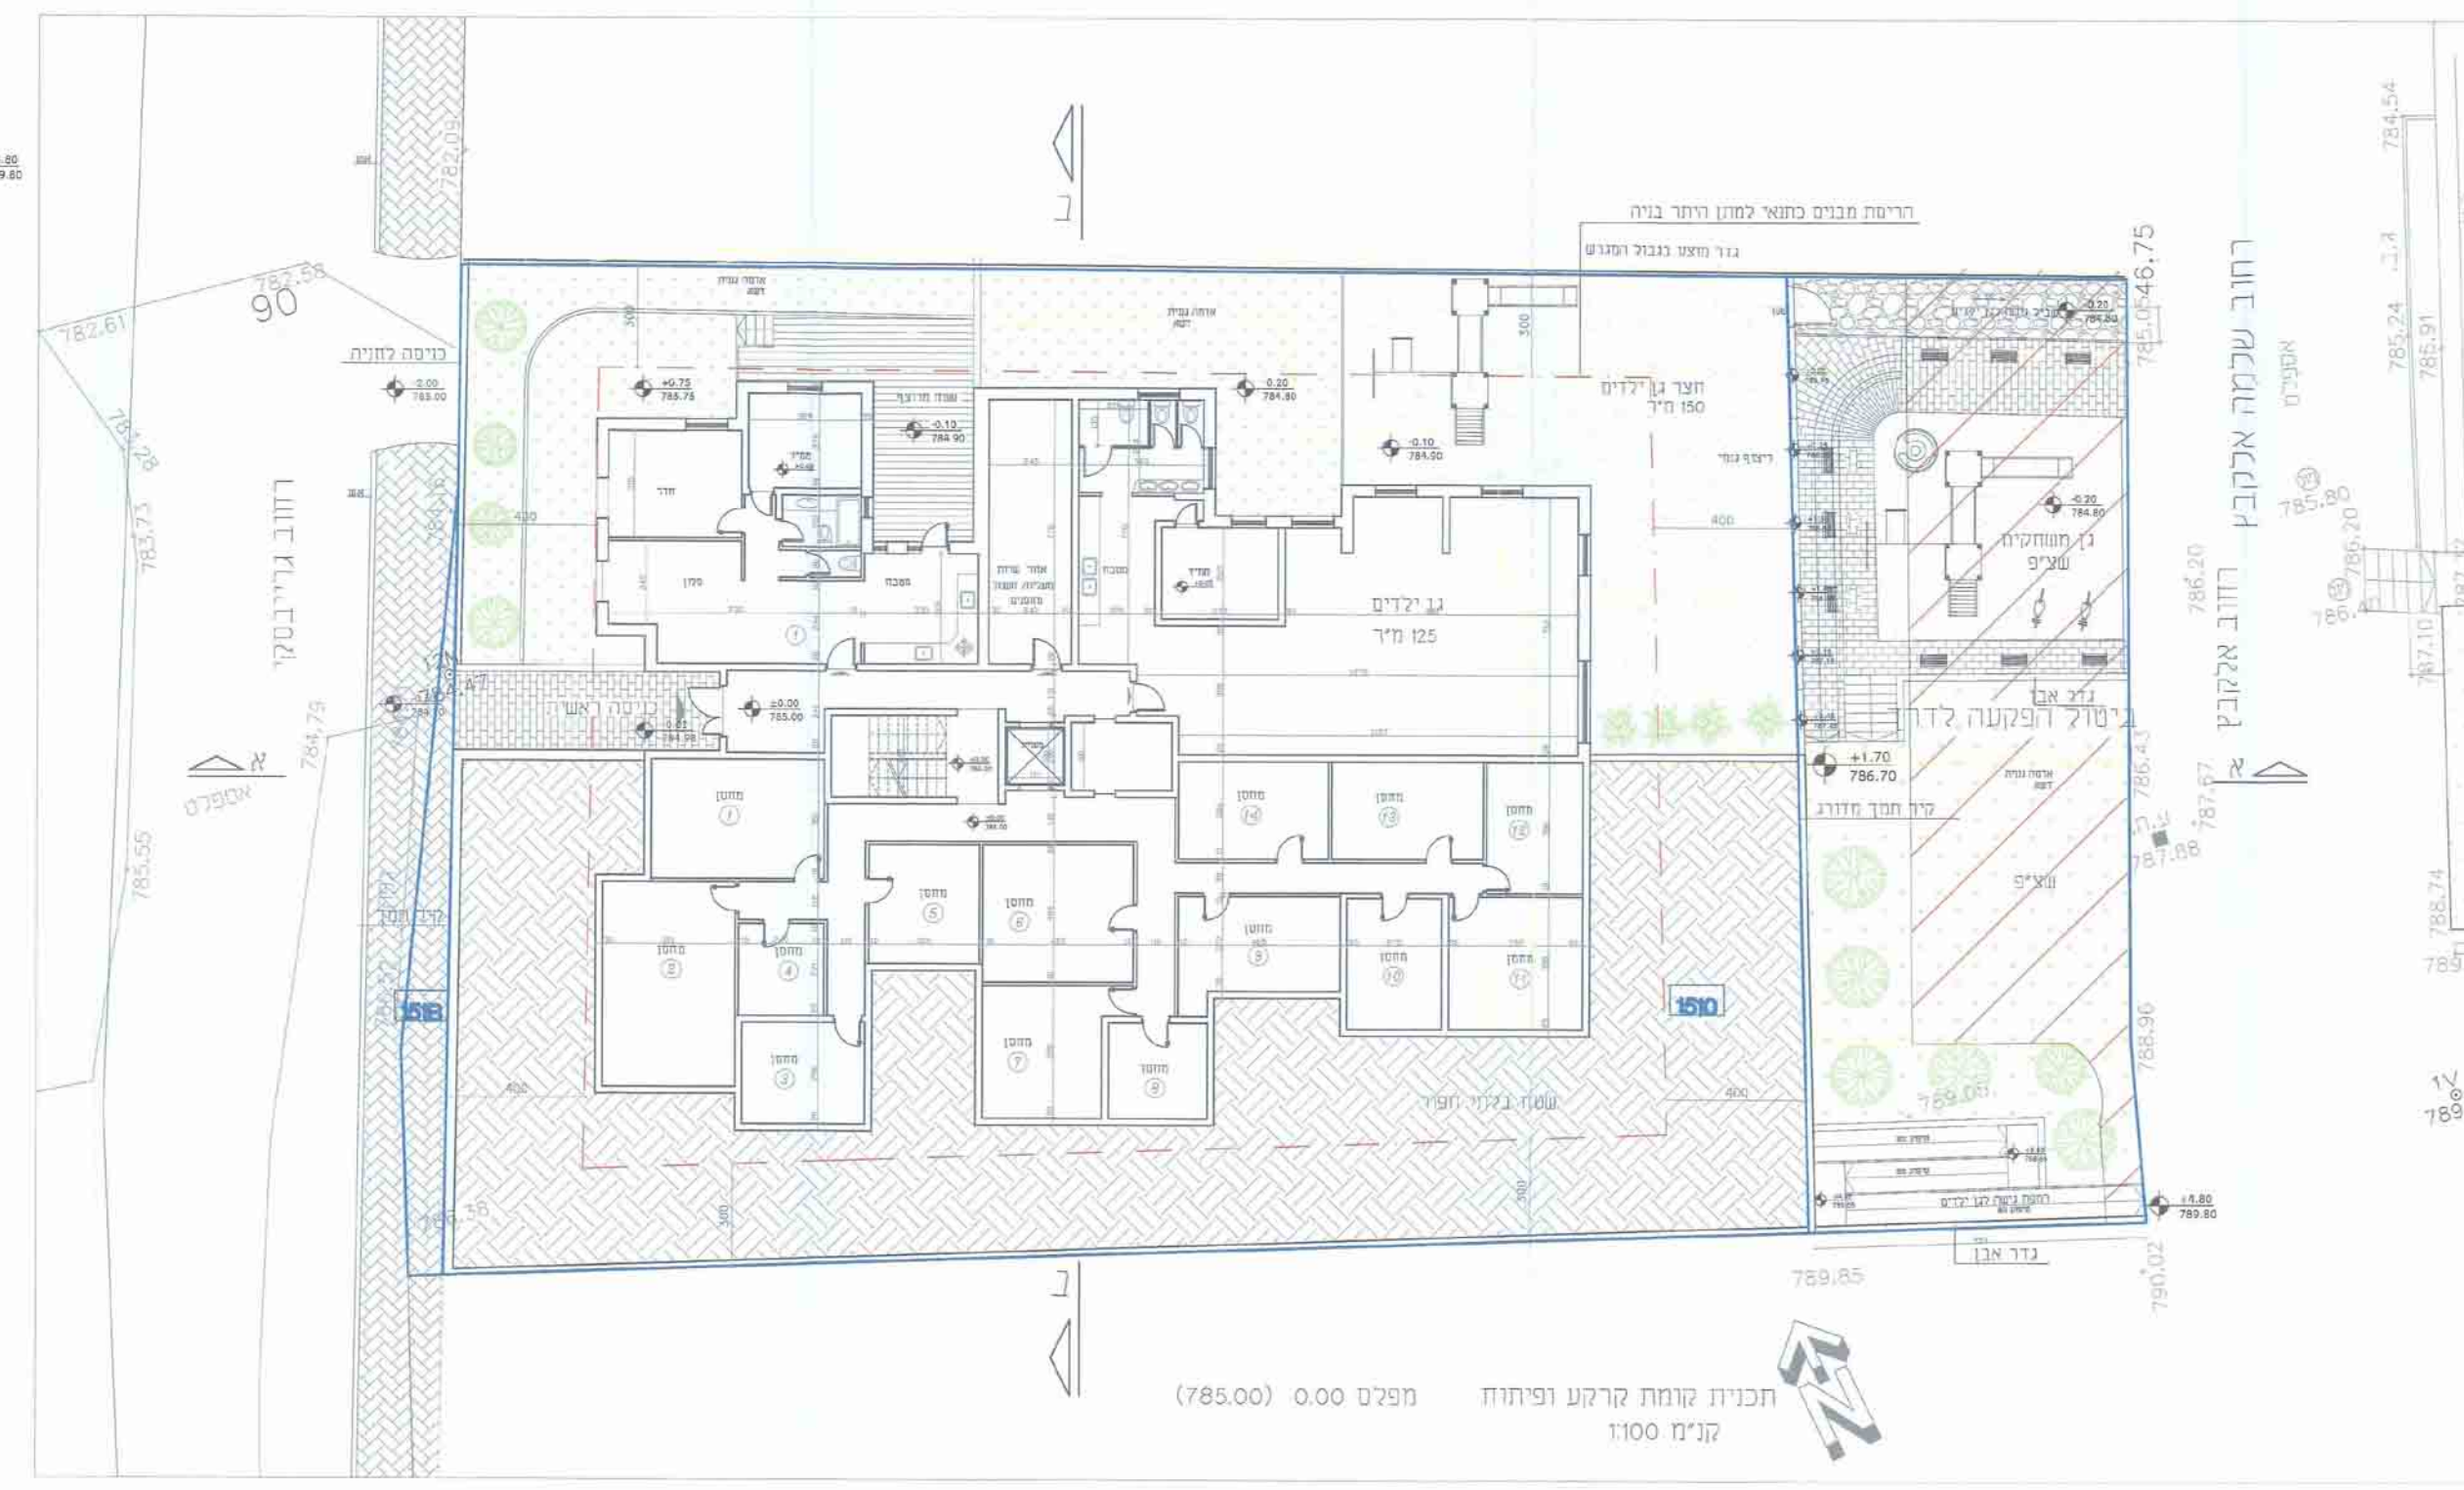

שירות ודחיינות  
**תכנית מתאר מקומית**  
**101-0051615**  
 כו"פ חדש רכ"ר אלקטץ 24, נגעת שוהר

מפת ביגה - נפתח 20/08/15  
 גובה 1 - 1726  
 1726  
 1726

מסדה	ירדשלים
מסדה	מרחב תוכנו מסוים
מסדה	רשות מקומית
מסדה	ירדשלים
מסדה	מסדה
מסדה	מסדה
מסדה	מסדה
מסדה	מסדה
מסדה	מסדה
מסדה	מסדה
מסדה	מסדה
מסדה	מסדה
מסדה	מסדה
מסדה	מסדה

בימוש מקומות חניה

שמוש פרט	יחידת יחיד	תמו חניה	יחיד	דרושה
מגורים	יחיד	1 : 1	32	32

אתמו חניה בינוני  
 איתוכנו ברמת שרות 1

מאון חניה

מפלס -1	מפלס -2	מח"כ
19	19	38

2\* חניות לעיריה

מסדה:  
 מפת ביגה - נפתח 20/08/15  
 גובה 1 - 1726  
 1726  
 1726

מסדה:  
 מרחב תוכנו מסוים  
 רשות מקומית  
 ירדשלים  
 מסדה  
 מסדה  
 מסדה  
 מסדה  
 מסדה  
 מסדה  
 מסדה  
 מסדה  
 מסדה