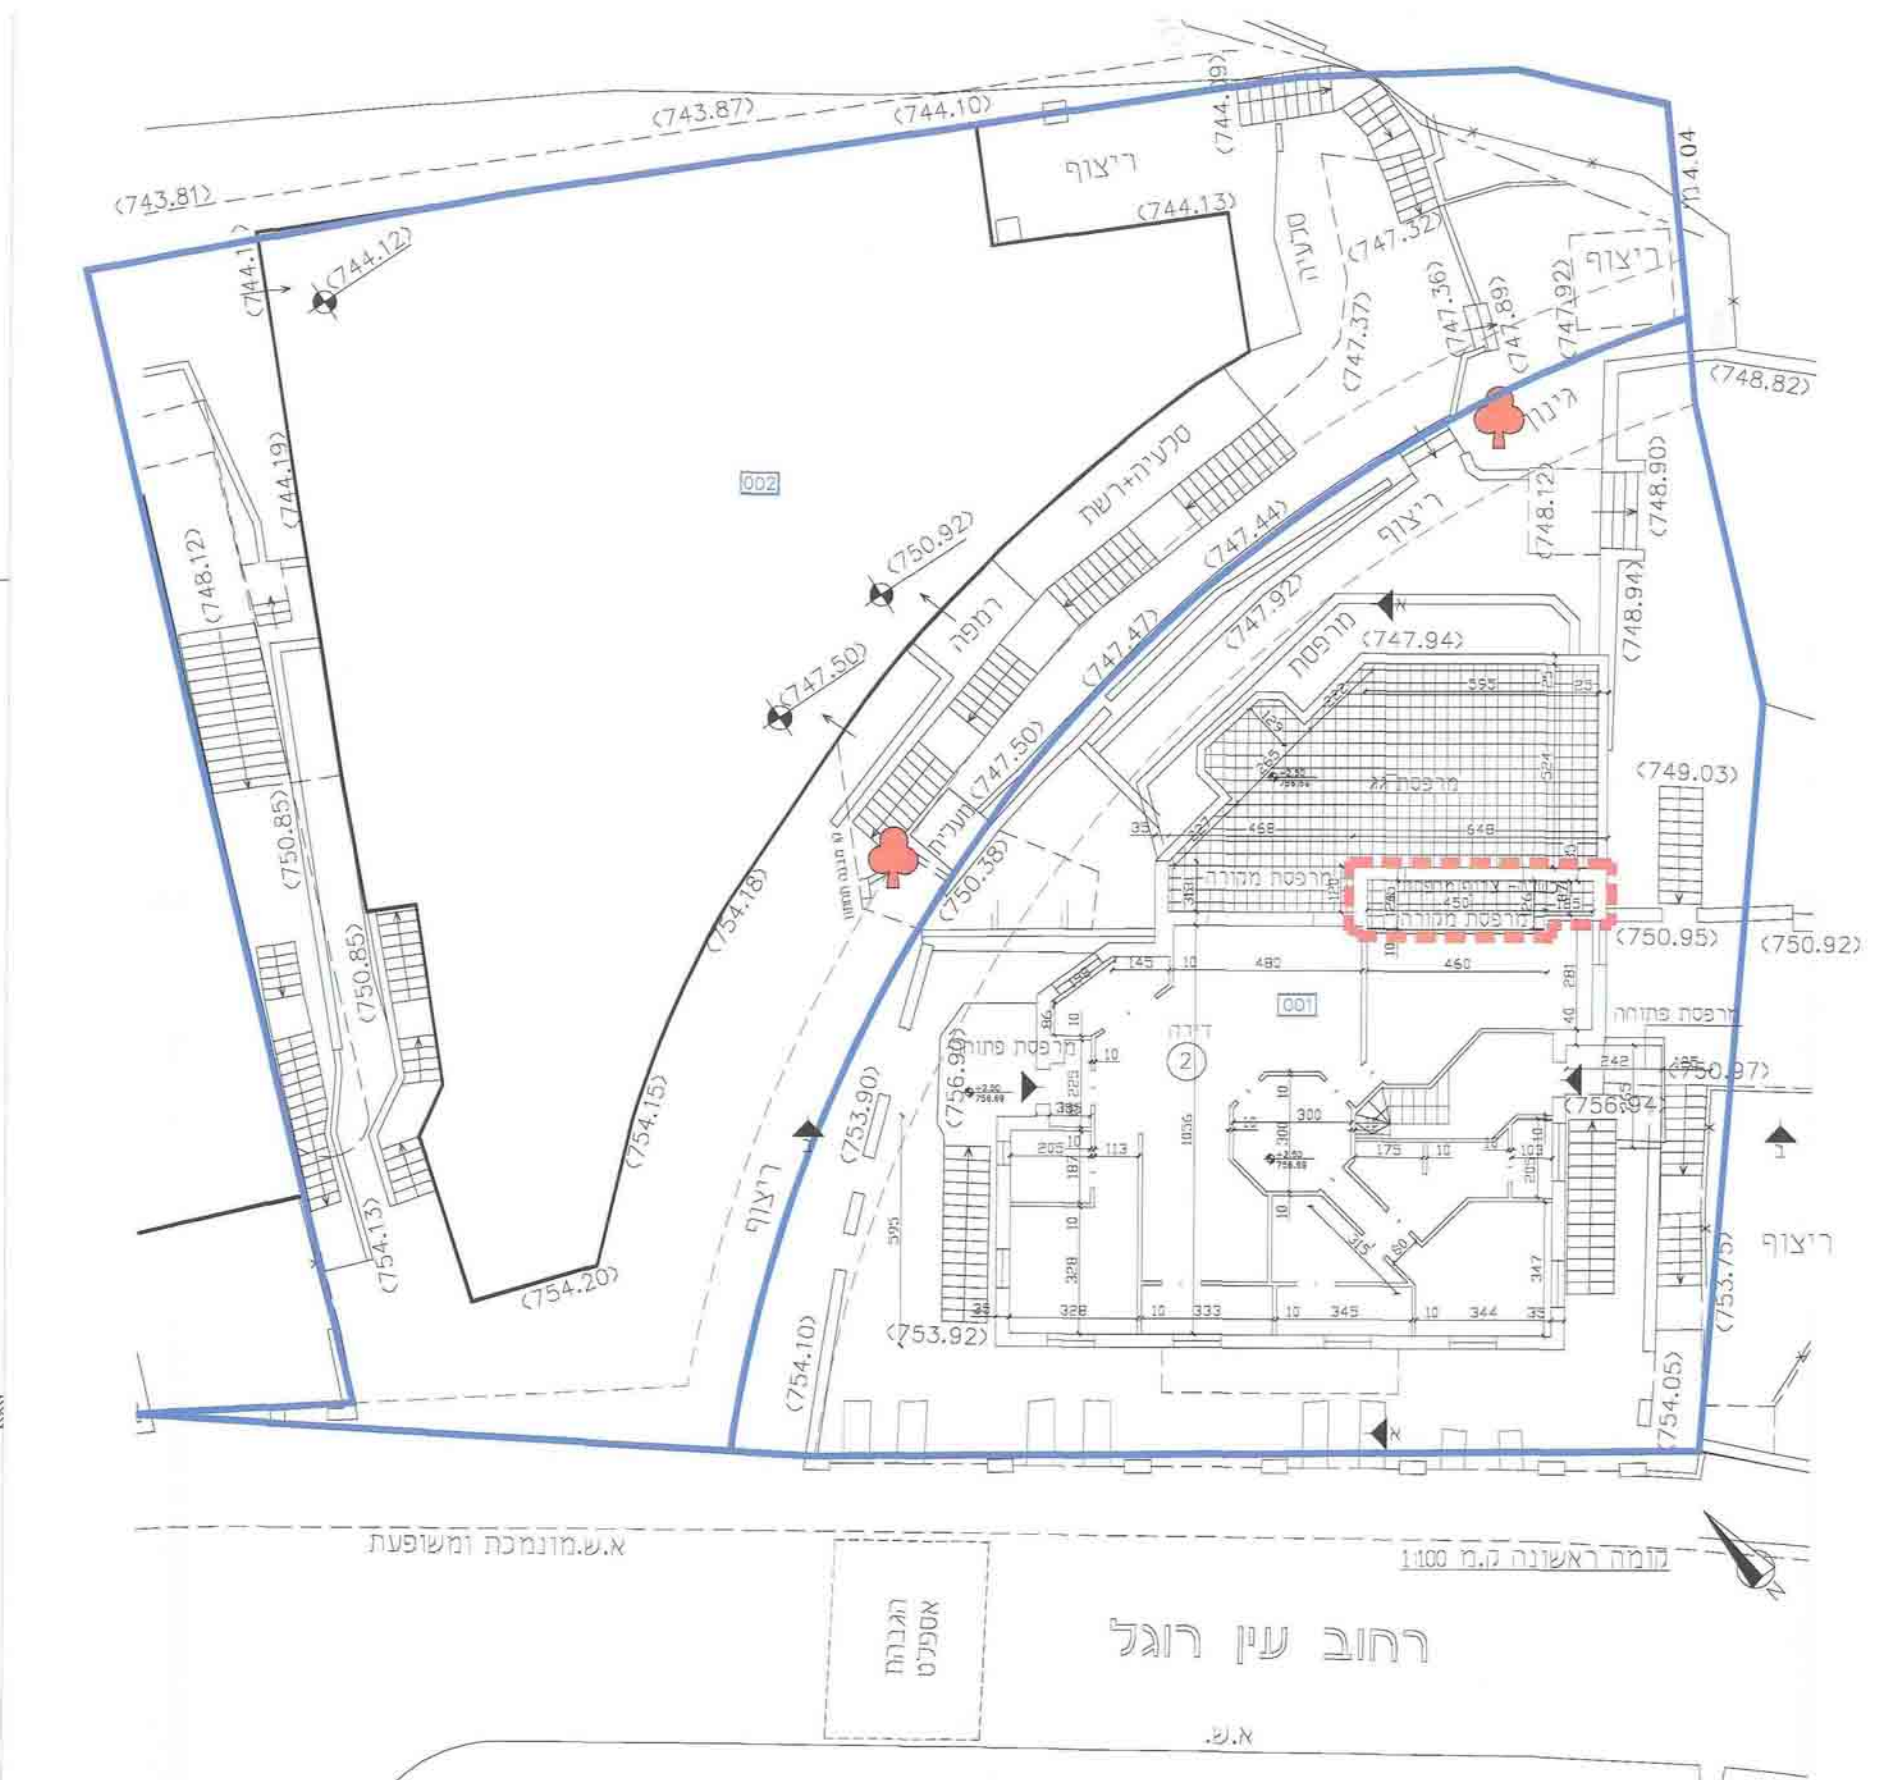

תוֹת דוֹמִינַנְטִים 1:100

תוֹת מְעֻבְּרִים 1:100

תוֹת מְעֻבְּרִים 1:100

תוֹת מְעֻבְּרִים 1:100

תוֹת מְעֻבְּרִים 1:100

תוֹת מְעֻבְּרִים 1:100

רחוב עין רוגל

רחוב עין רוגל

רחוב עין רוגל

מסמך זה מיועד לשימוש בלבד. כל עותקים אחרים הם עריכות. אין להעתיק או לשכפל את המסמך ללא אישור מפורש. כל הזכויות שמורות.