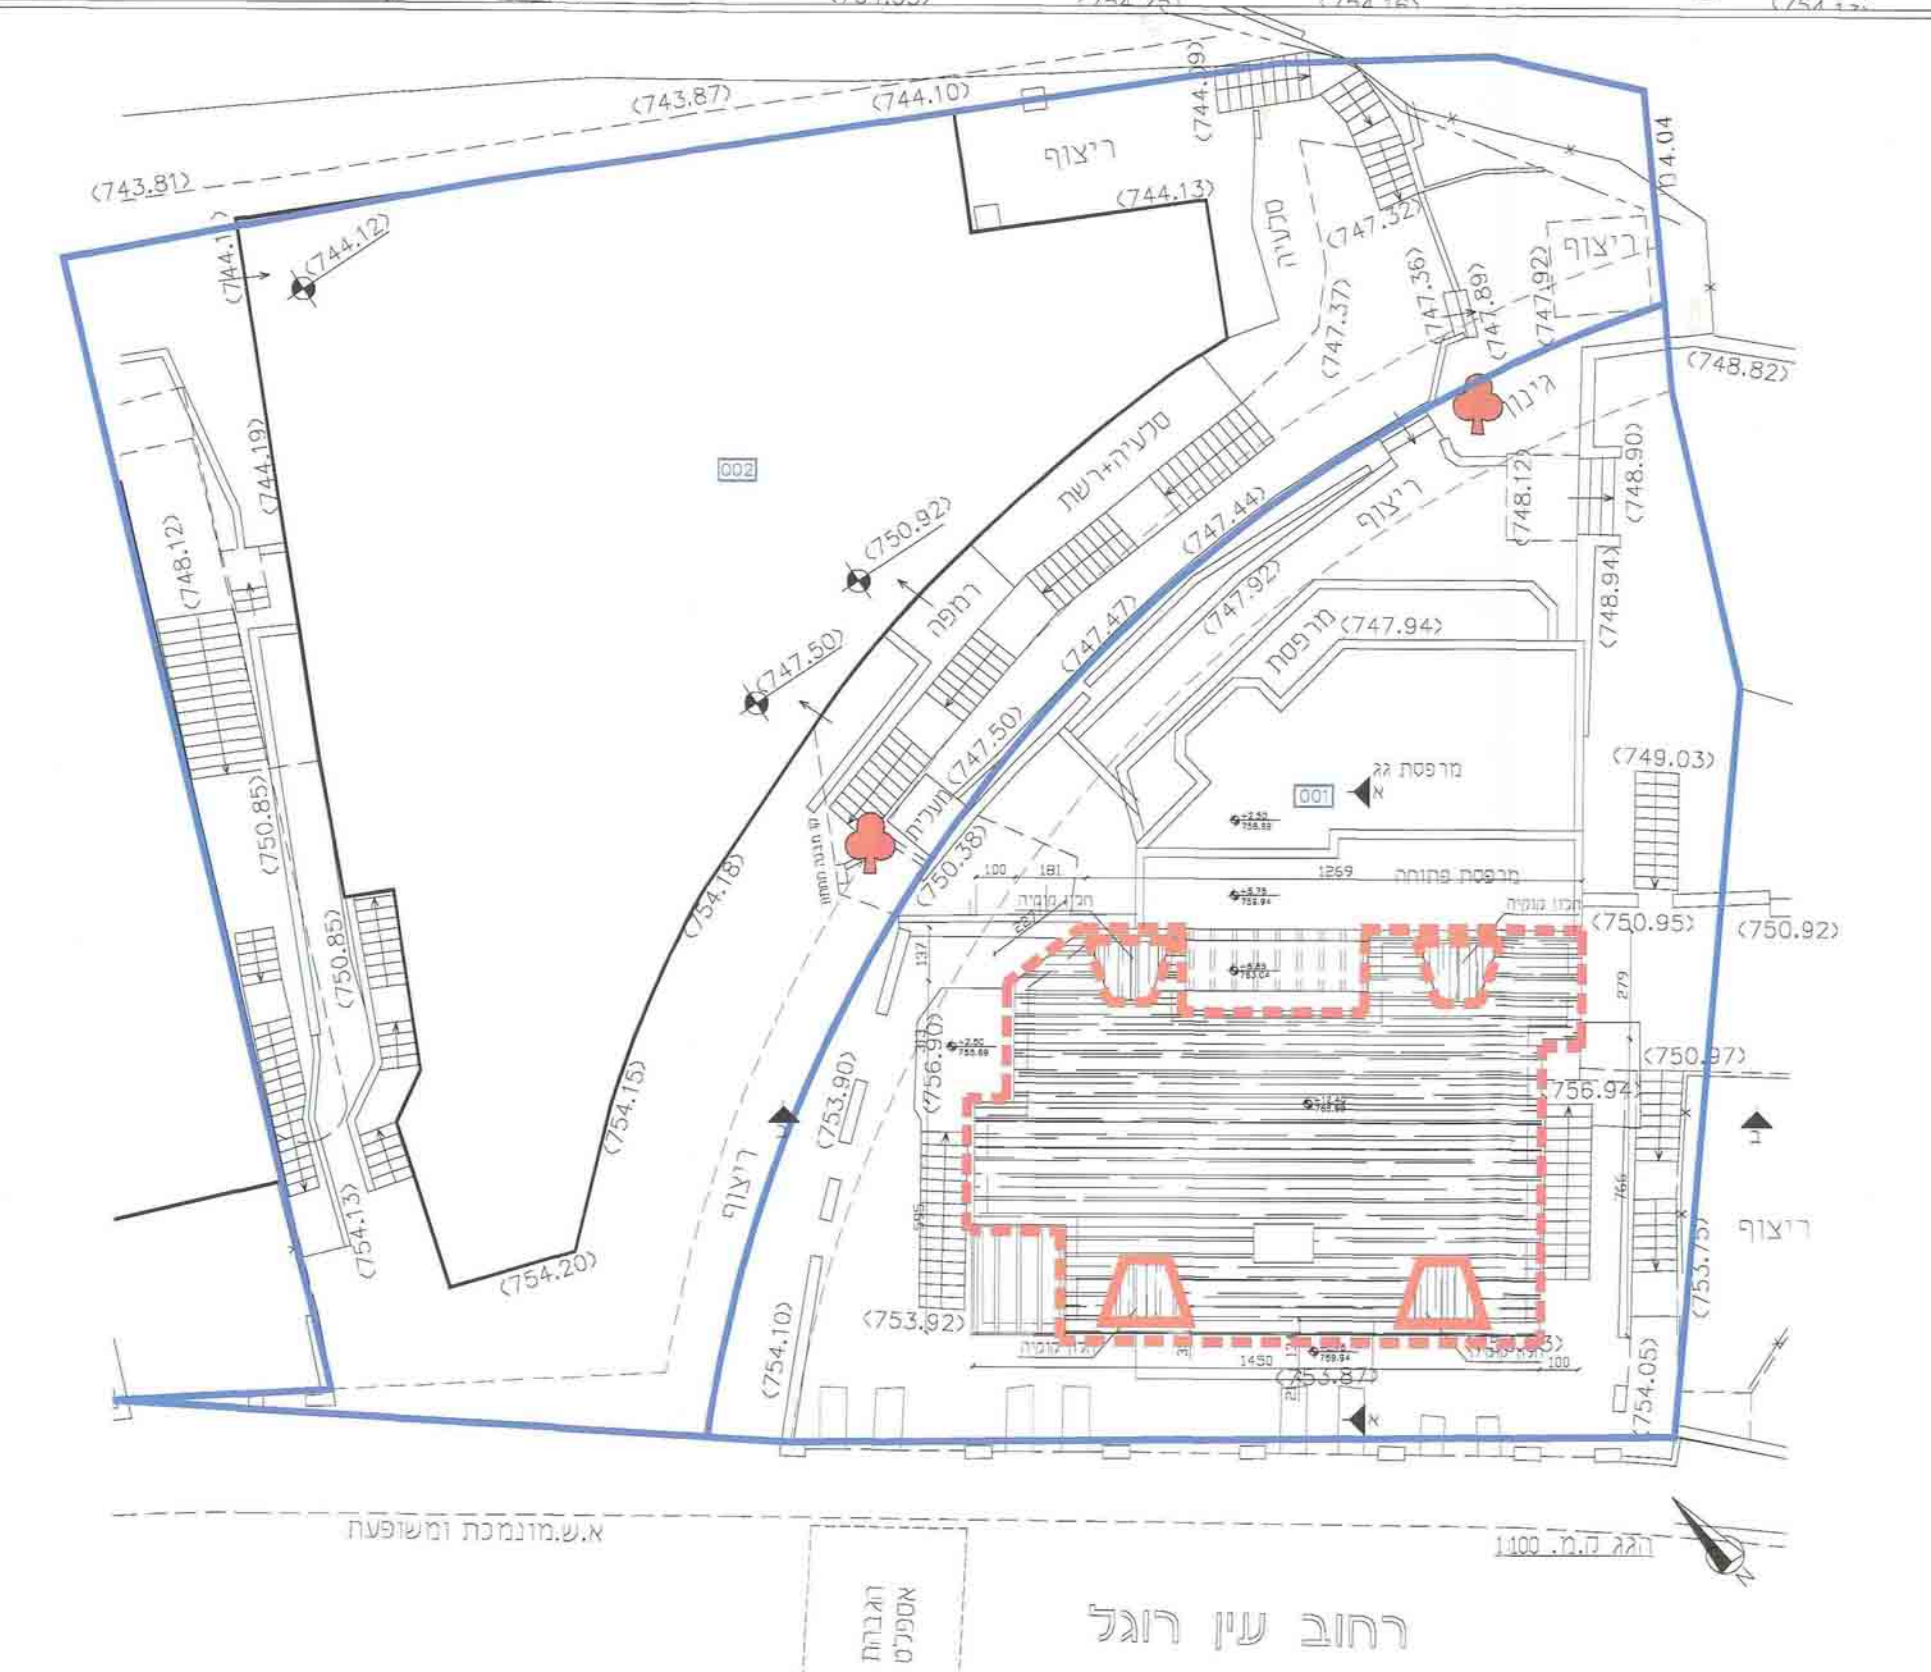

תוֹת דוֹמִינַנְטִים 1:100

תוֹת מְעֻבְּרִים 1:100

תוֹת מְעֻבְּרִים 1:100

תוֹת מְעֻבְּרִים 1:100

תוֹת מְעֻבְּרִים 1:100

תוֹת מְעֻבְּרִים 1:100

רחוב עין רוגל

רחוב עין רוגל

רחוב עין רוגל

מסמך זה מיועד לשימוש בלבד. כל עותקים אחרים הם עריכות. אין להעתיק או לשכפל את המסמך ללא אישור מפורש. כל הזכויות שמורות.