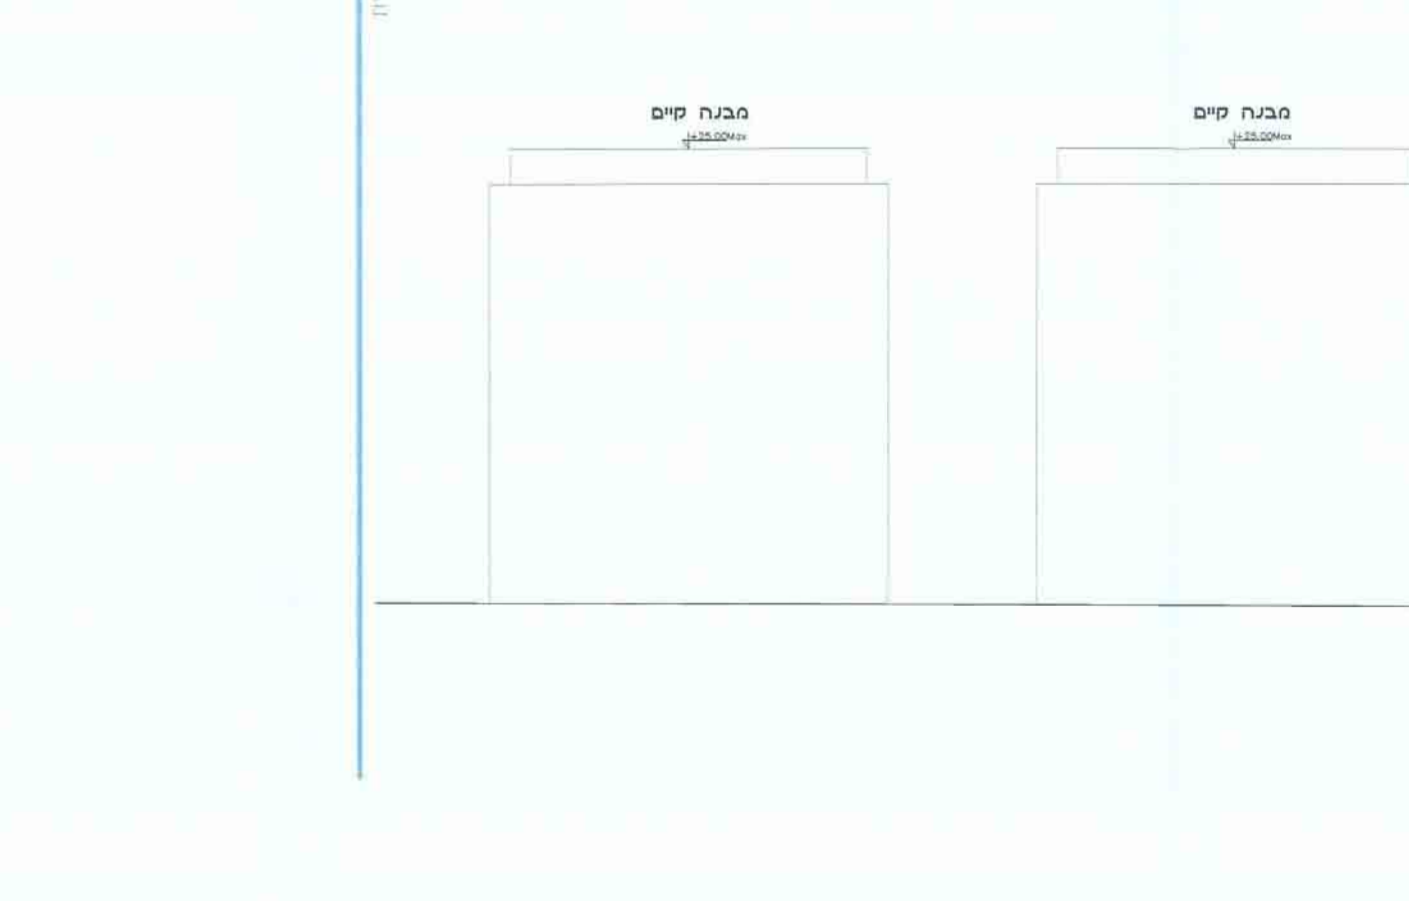

**חלופה 2**  
חלופה למבנה משרדים בבניין מס' 8  
חזית פנימית  
קני"מ 1:250

**חלופה 2**  
חלופה למבנה משרדים בבניין מס' 8  
חזית פנימית  
קני"מ 1:250

**חלופה 2**  
חלופה למבנה משרדים בבניין מס' 8  
תכנית קומה טיפוסית מגורים ומשרדים  
קני"מ 1:500

**חזית פנימית**  
קני"מ 1:250

**חזית פנימית**  
קני"מ 1:250

**חזית פנימית**  
קני"מ 1:250

חזית פנימית  
קני"מ 1:250