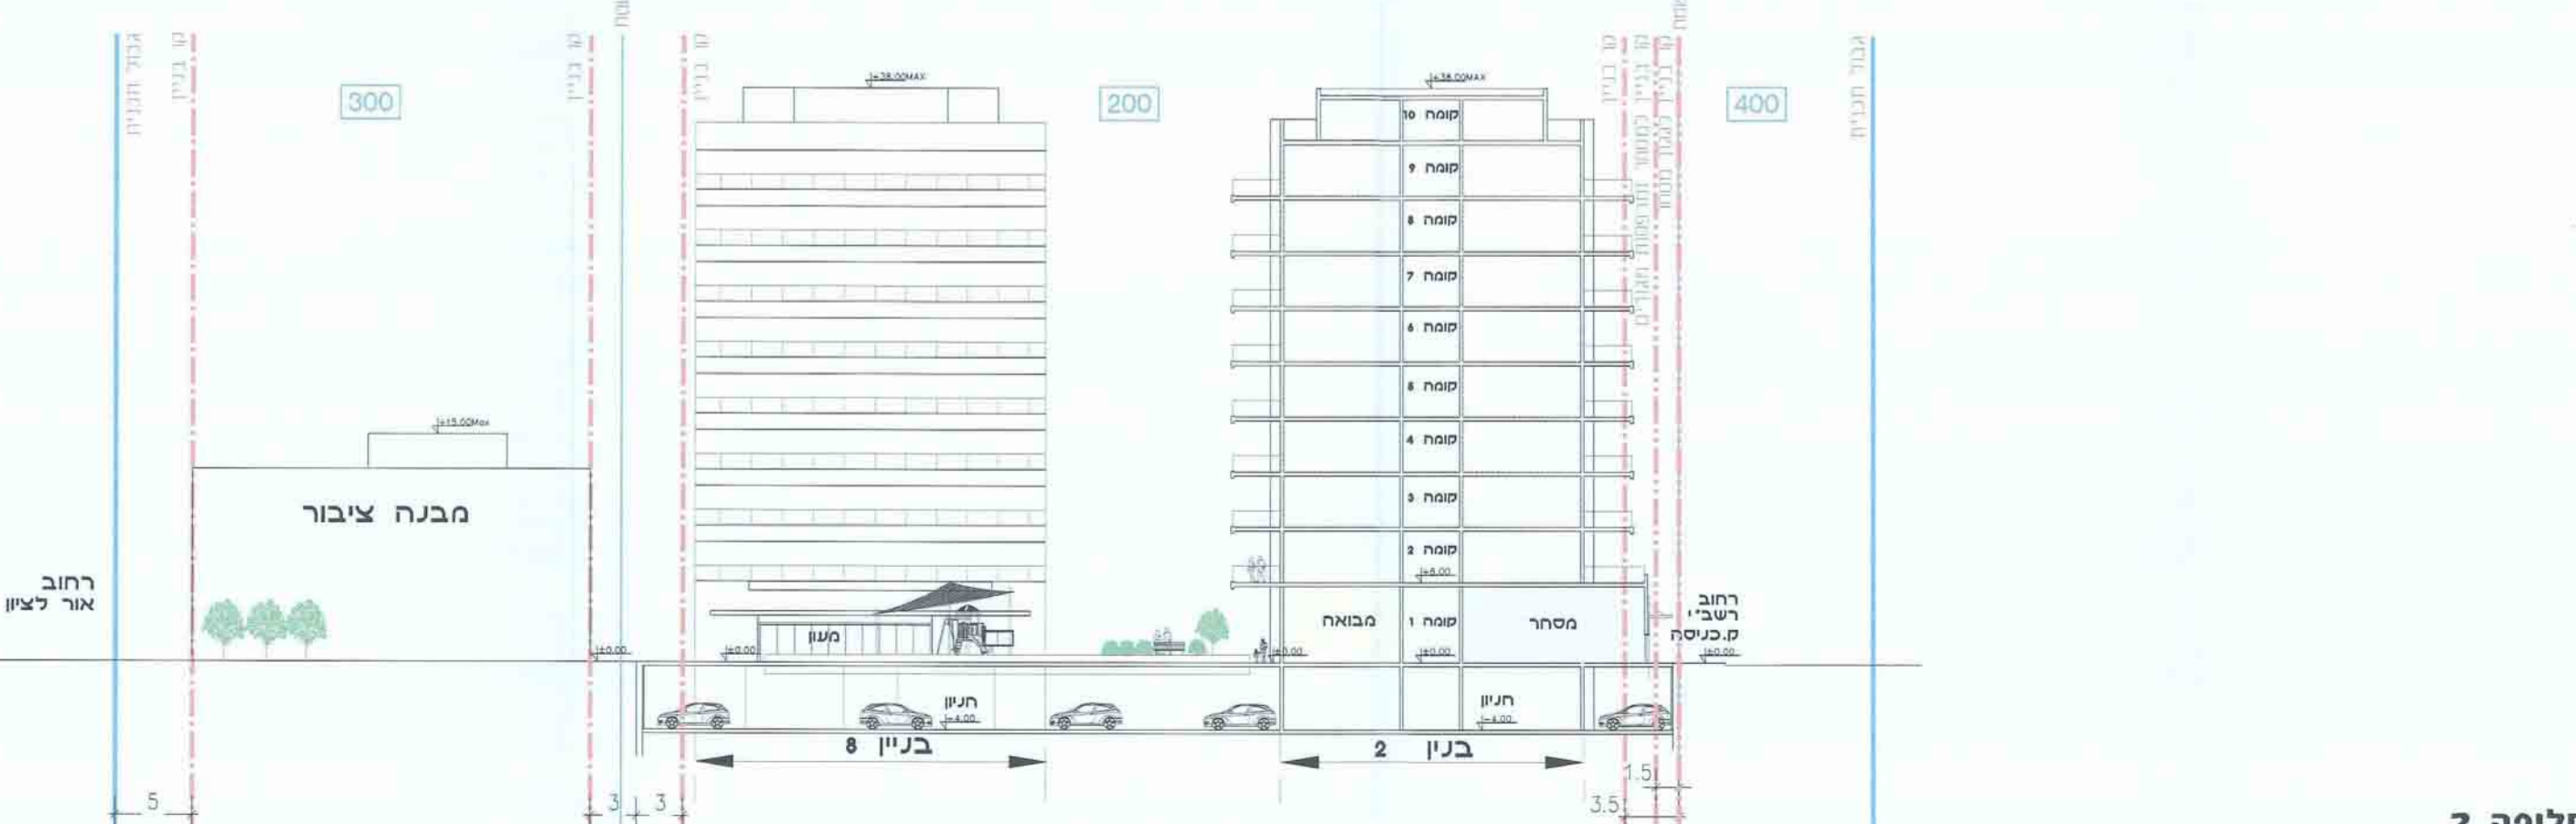

**חלופה 2**  
חלופה למבנה משרדים בבניין מס' 8  
חזית פנימית  
קני"מ 1:250

**חלופה 2**  
חלופה למבנה משרדים בבניין מס' 8  
חזית פנימית  
קני"מ 1:250

**חלופה 2**  
חלופה למבנה משרדים בבניין מס' 8  
תכנית קומה טיפוסית מגורים ומשרדים  
קני"מ 1:500