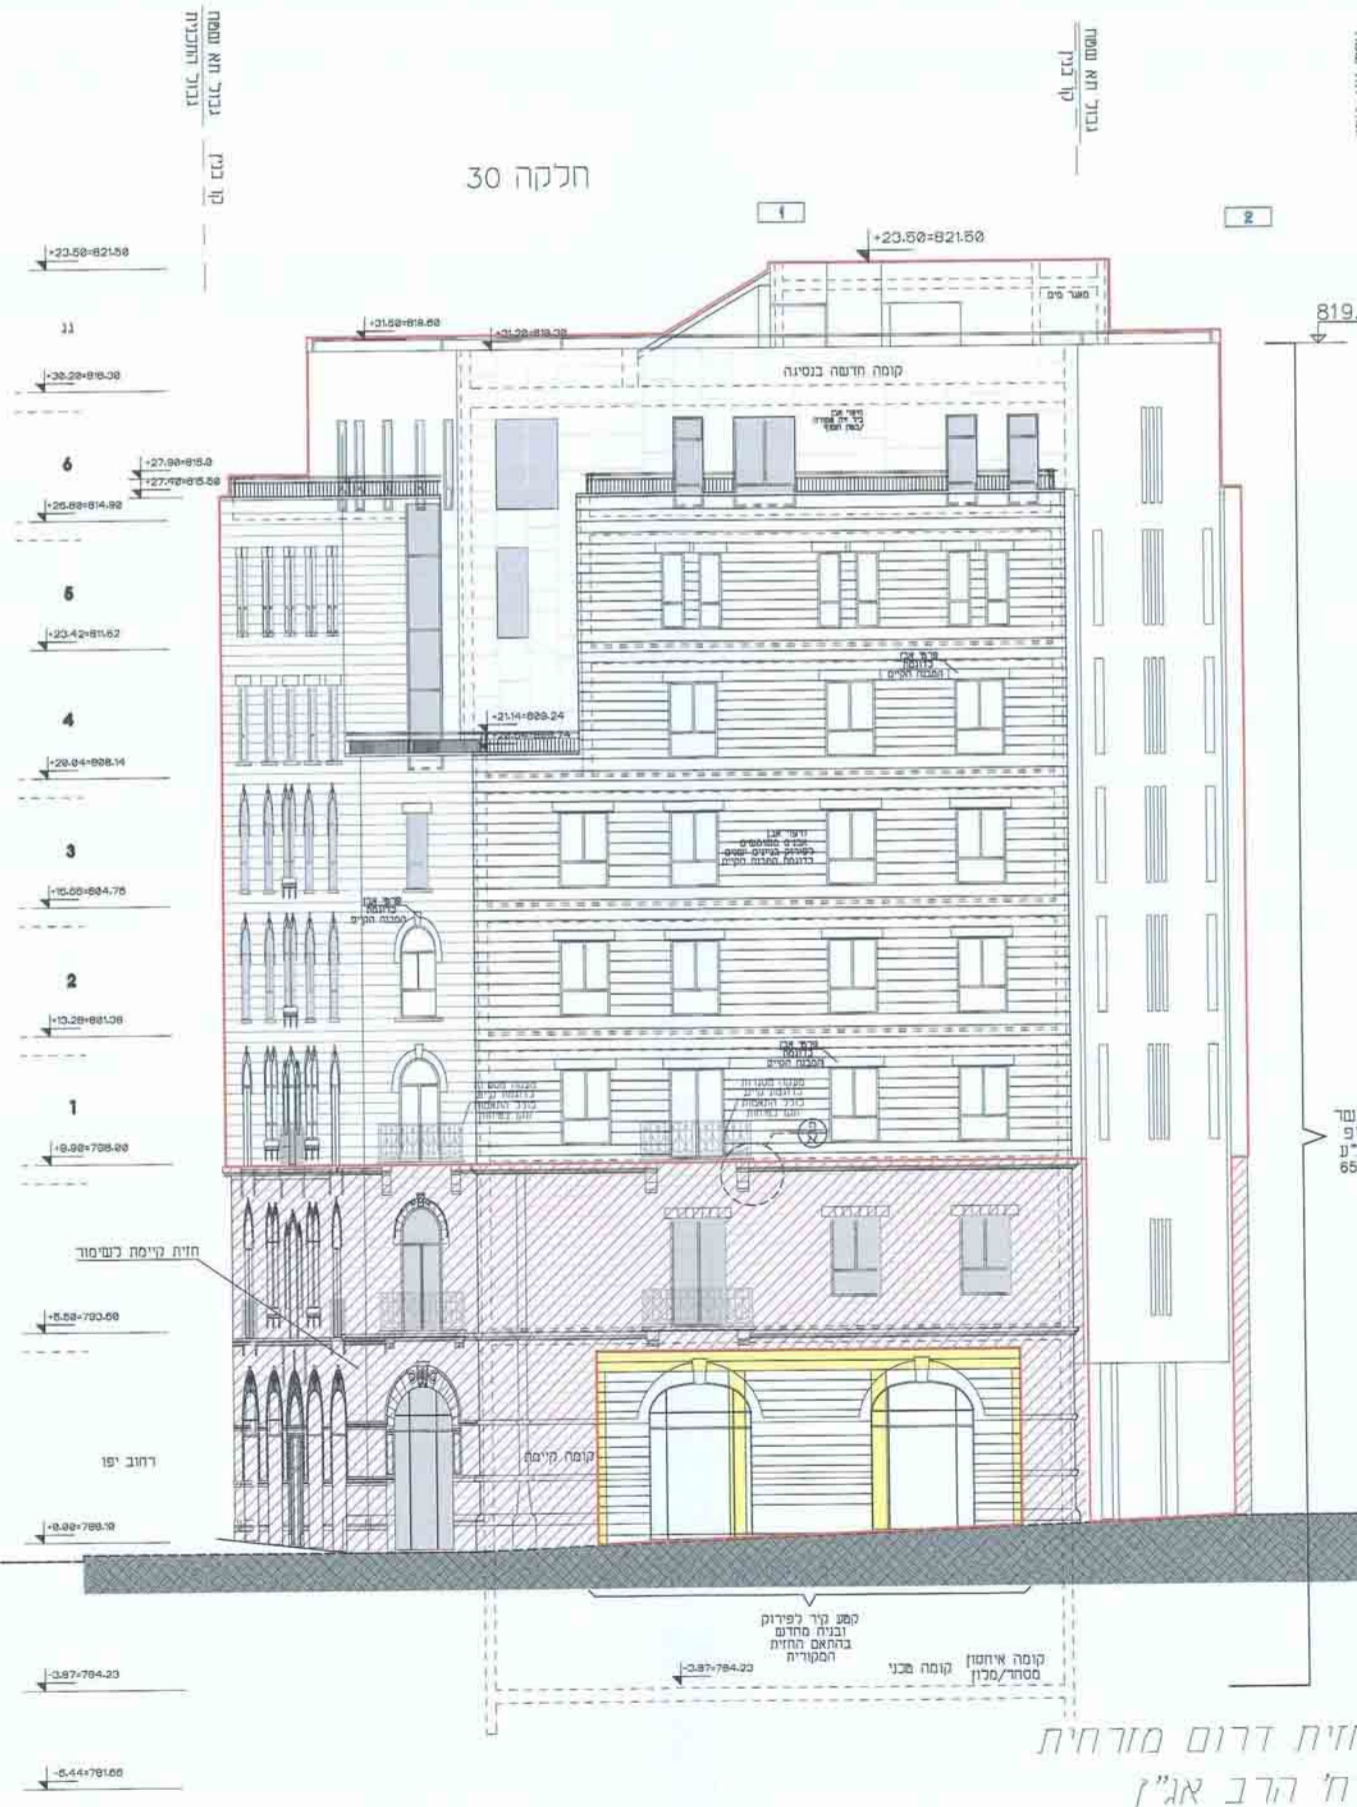

סרט אבן
סרט סלע
סרט טיץ
סרט

גוש 30049
חלקה 71

רח. כונן משה

חלקה 109

חלקה 30

חזית דרום מרחיבה
רח. הרב אג"ן

מרכז
אשדוד
מבנה קיים

רח. הרב קוק

גוש 30052
חלקה 162

גוש 30052
חלקה 162

חלקה 30

חזית צפון מערבית
רח. הרב קוק

חלקה 109

גוש 30049
חלקה 71

רח. כונן משה

חלקה 5

חלקה 111

גוש 30052
חלקה 29

חלקה 29