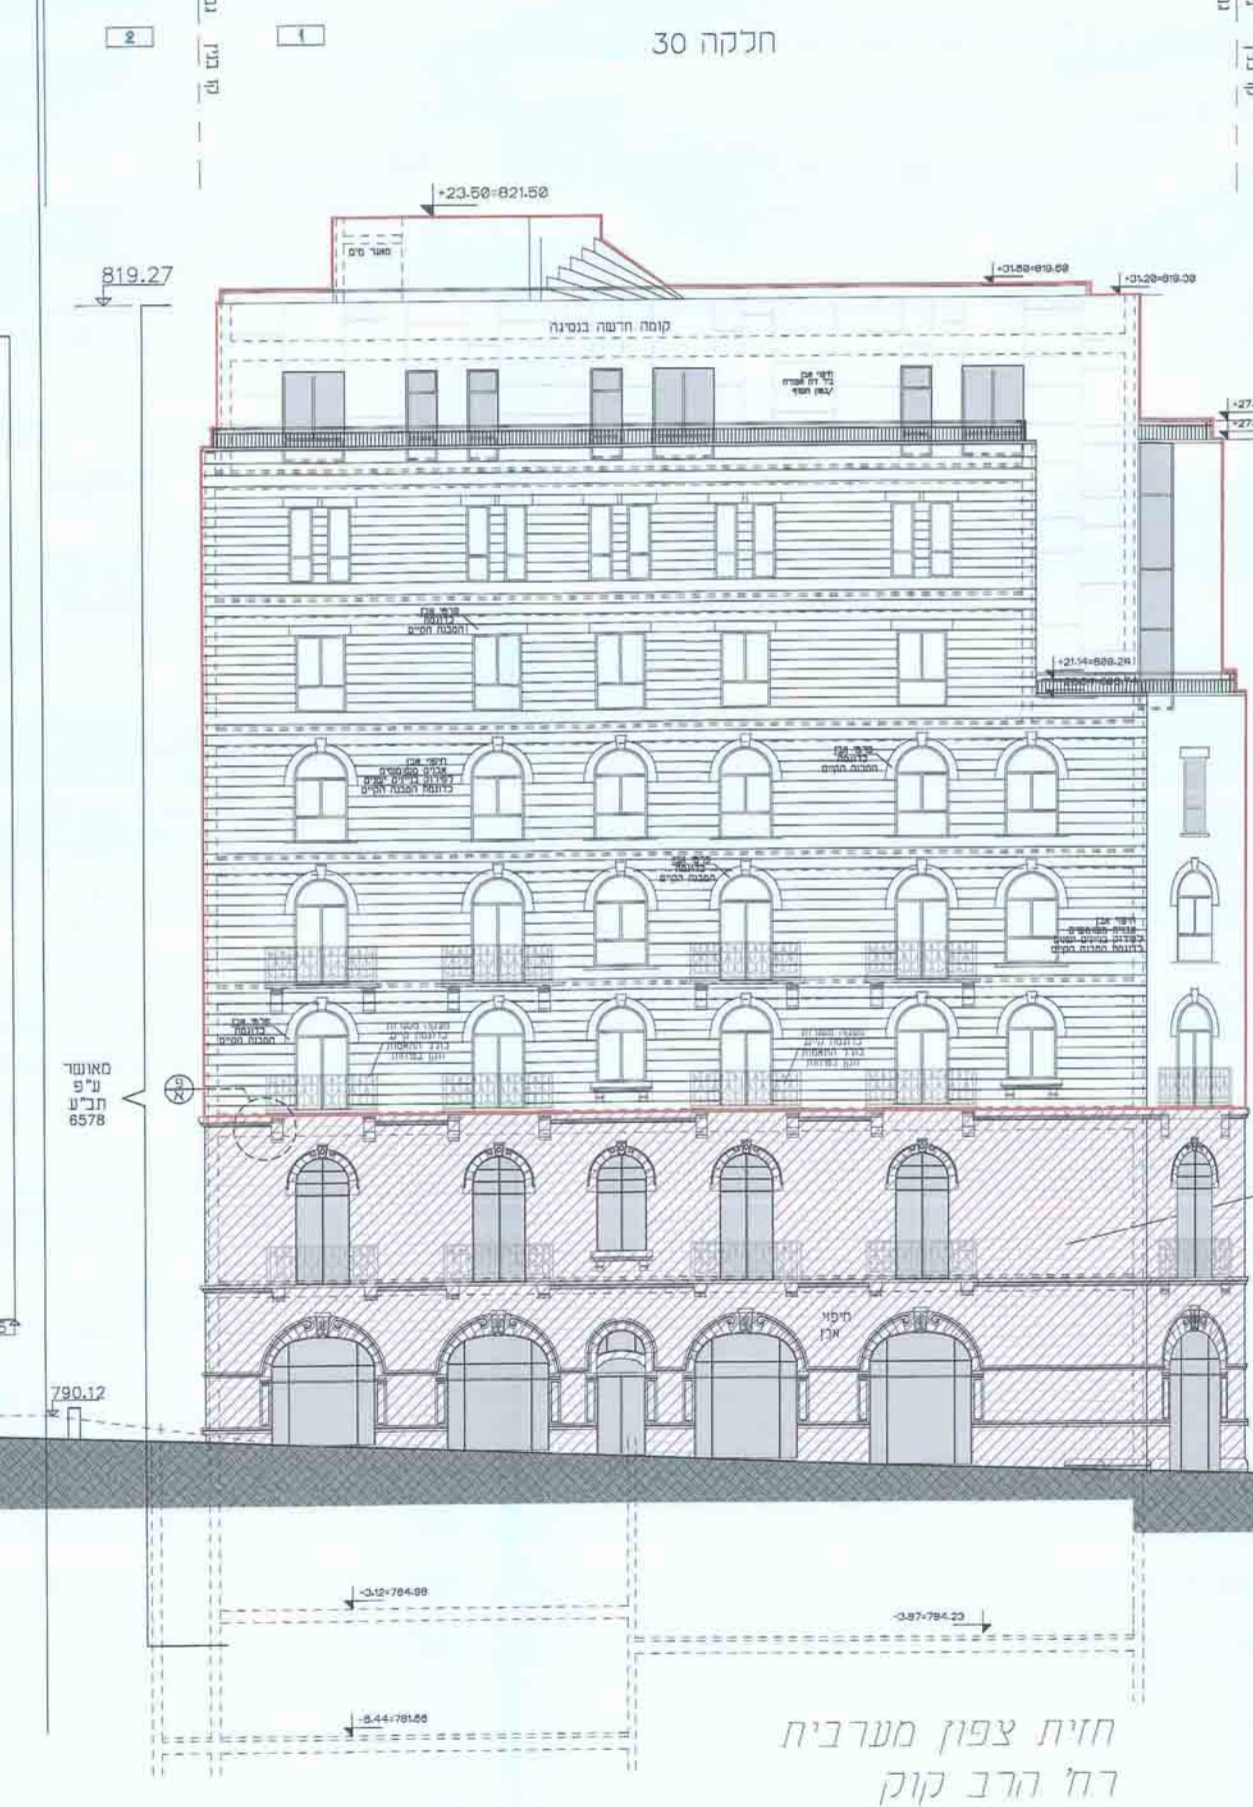

סרט אבן
סרט סלע
סרט טיץ
סרט

גוש 30049
חלקה 71

רח. כונן משה

חלקה 109

חלקה 30

חזית דרום מרחיבה
רח. הרב אג"ן

מרכז
אשדוד
מבנה קיים

רח. הרב קוק

גוש 30052
חלקה 162

גוש 30052
חלקה 162

חלקה 30

חזית צפון מערבית
רח. הרב קוק

חלקה 109

גוש 30049
חלקה 71

רח. כונן משה

חלקה 5

חלקה 111

גוש 30052
חלקה 29

חלקה 29