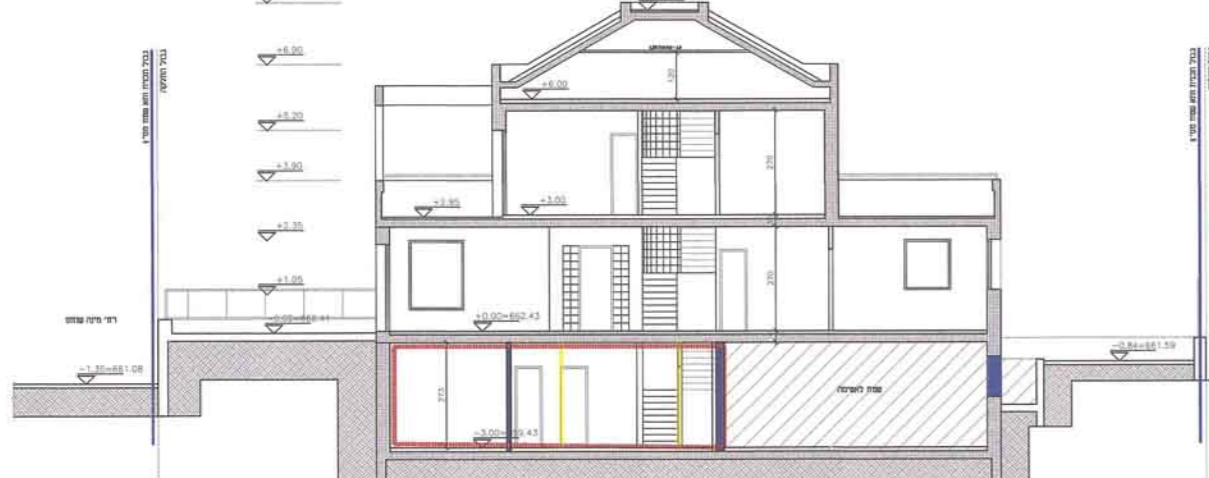

חזית א-א
ק.מ. 1:100

חזית ב-ב
ק.מ. 1:100

חזית מדרומית
ק.מ. 1:100