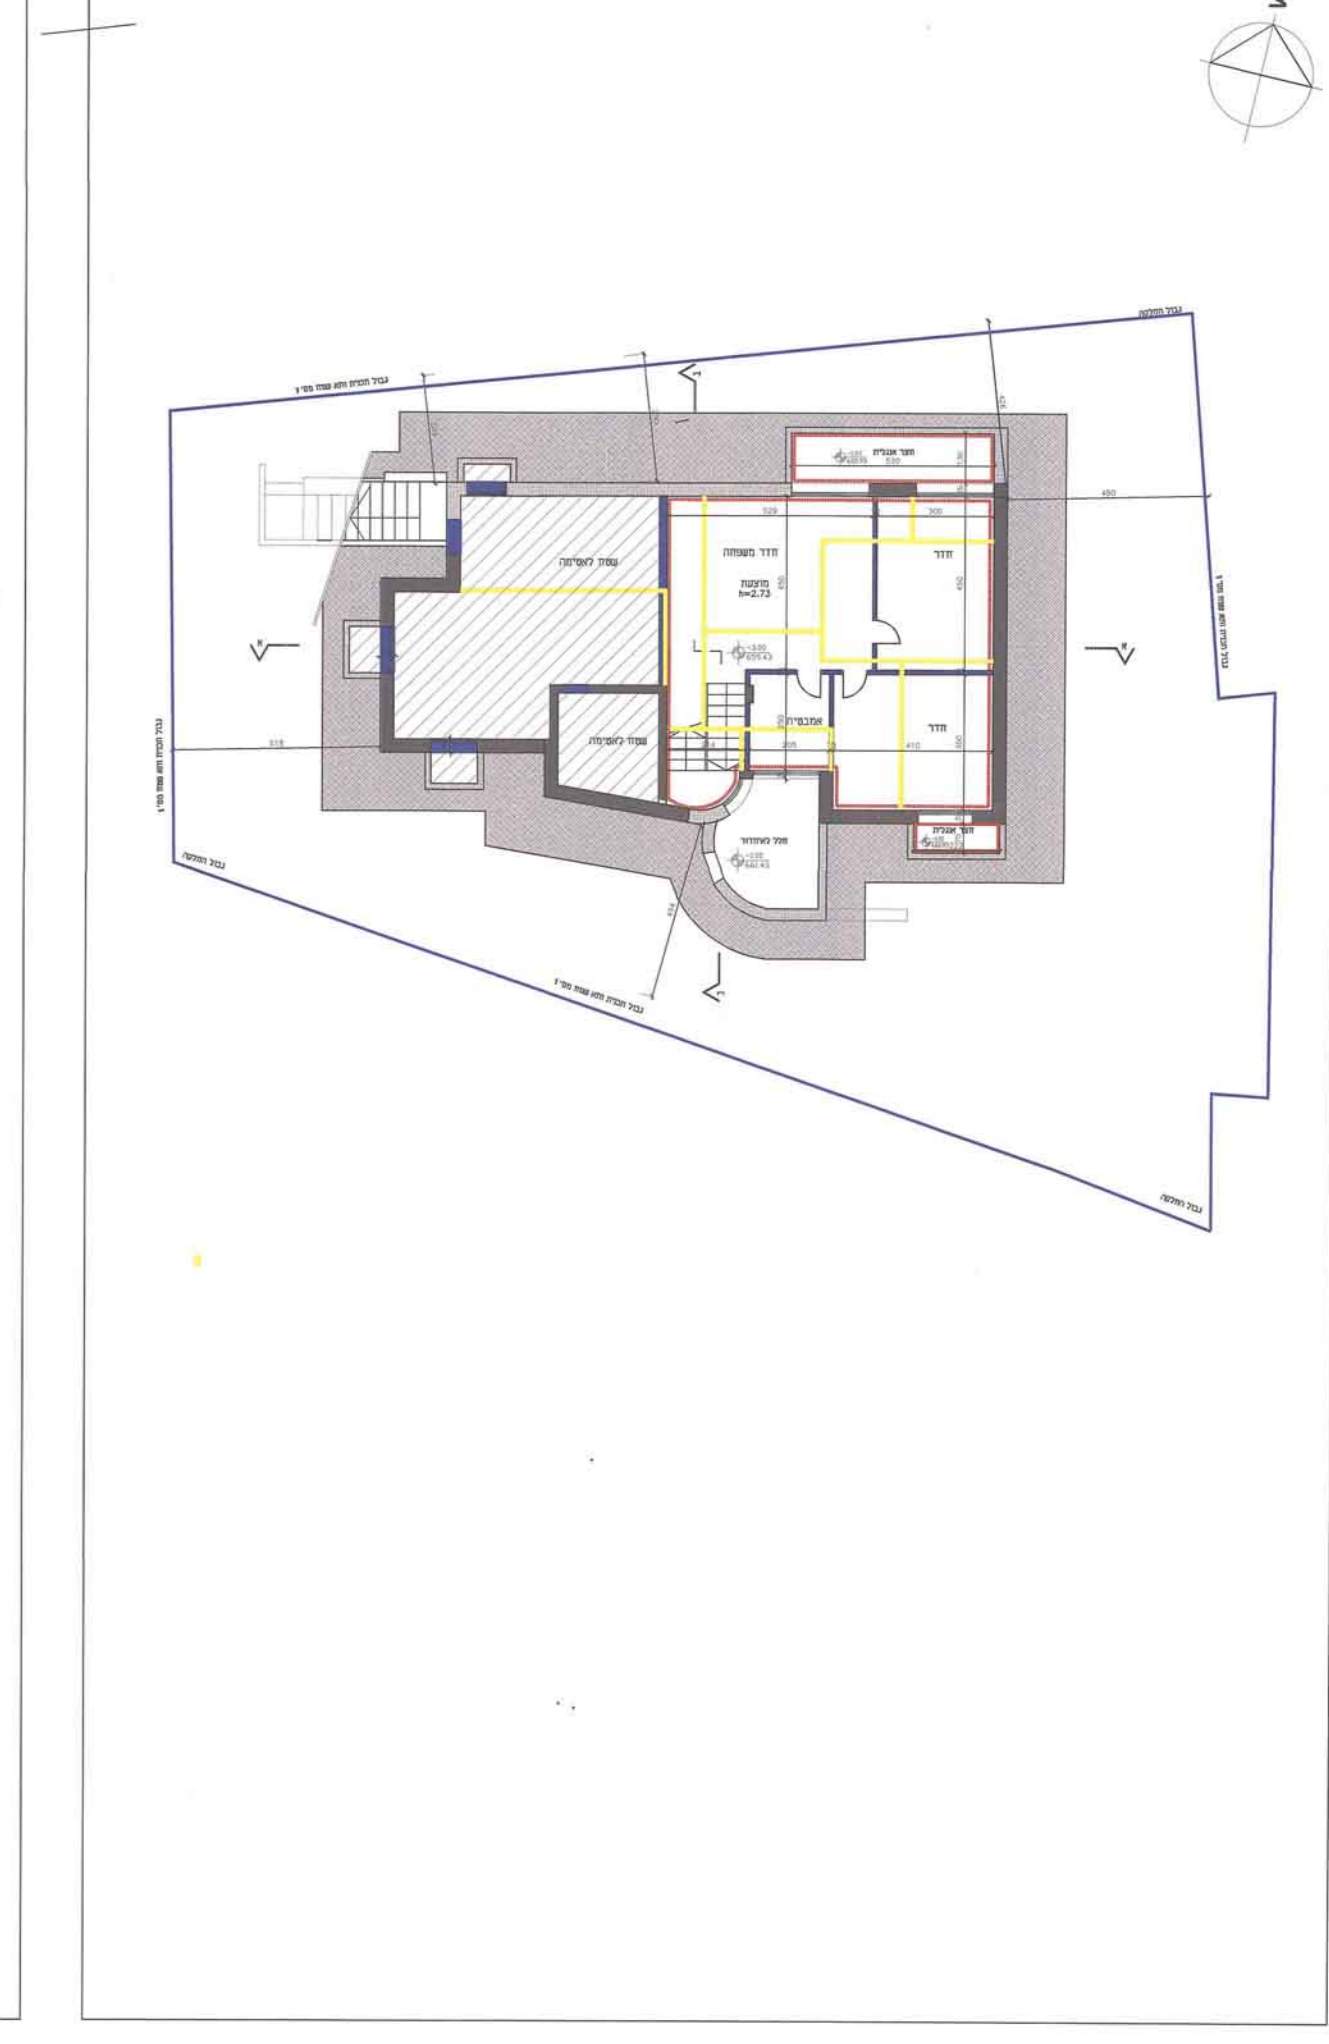

חזית צפונית  
ק.מ. 1:100

חזית דרומית  
ק.מ. 1:100

חזית מערבית  
ק.מ. 1:100

חזית א-א  
ק.מ. 1:100

חזית ב-ב  
ק.מ. 1:100

חזית מדרומית  
ק.מ. 1:100

חניית לוחט גנח  
ק.מ. 1:100

חניית לוחט עלית רגג  
ק.מ. 1:100

חניית לוחט עליונה  
ק.מ. 1:100

חניית לוחט חוקע  
ק.מ. 1:100

חניית לוחט מרתף  
ק.מ. 1:100

מחוז ירושלים  
מרחב תכנון מקומי ירושלים  
תכנית מס' 101-01933136  
נספח מס' 1  
שינוי לתכנית המתאר המקומית  
ק.נ.מ. - 1:100

פסגת זאב  
רחו' שוחט 3  
גוש 30595  
חלקה: 285  
שם התכנית:  
הרחבת דיוור ברוח' מניה שוחט 3, פסגת זאב, ירושלים

מסגרת:  
גבול תכנית  
מים  
שטח חוקע  
שטח חוקע בבעלות אחר  
שטח חוקע בבעלות אחר  
חוקע  
לוחט