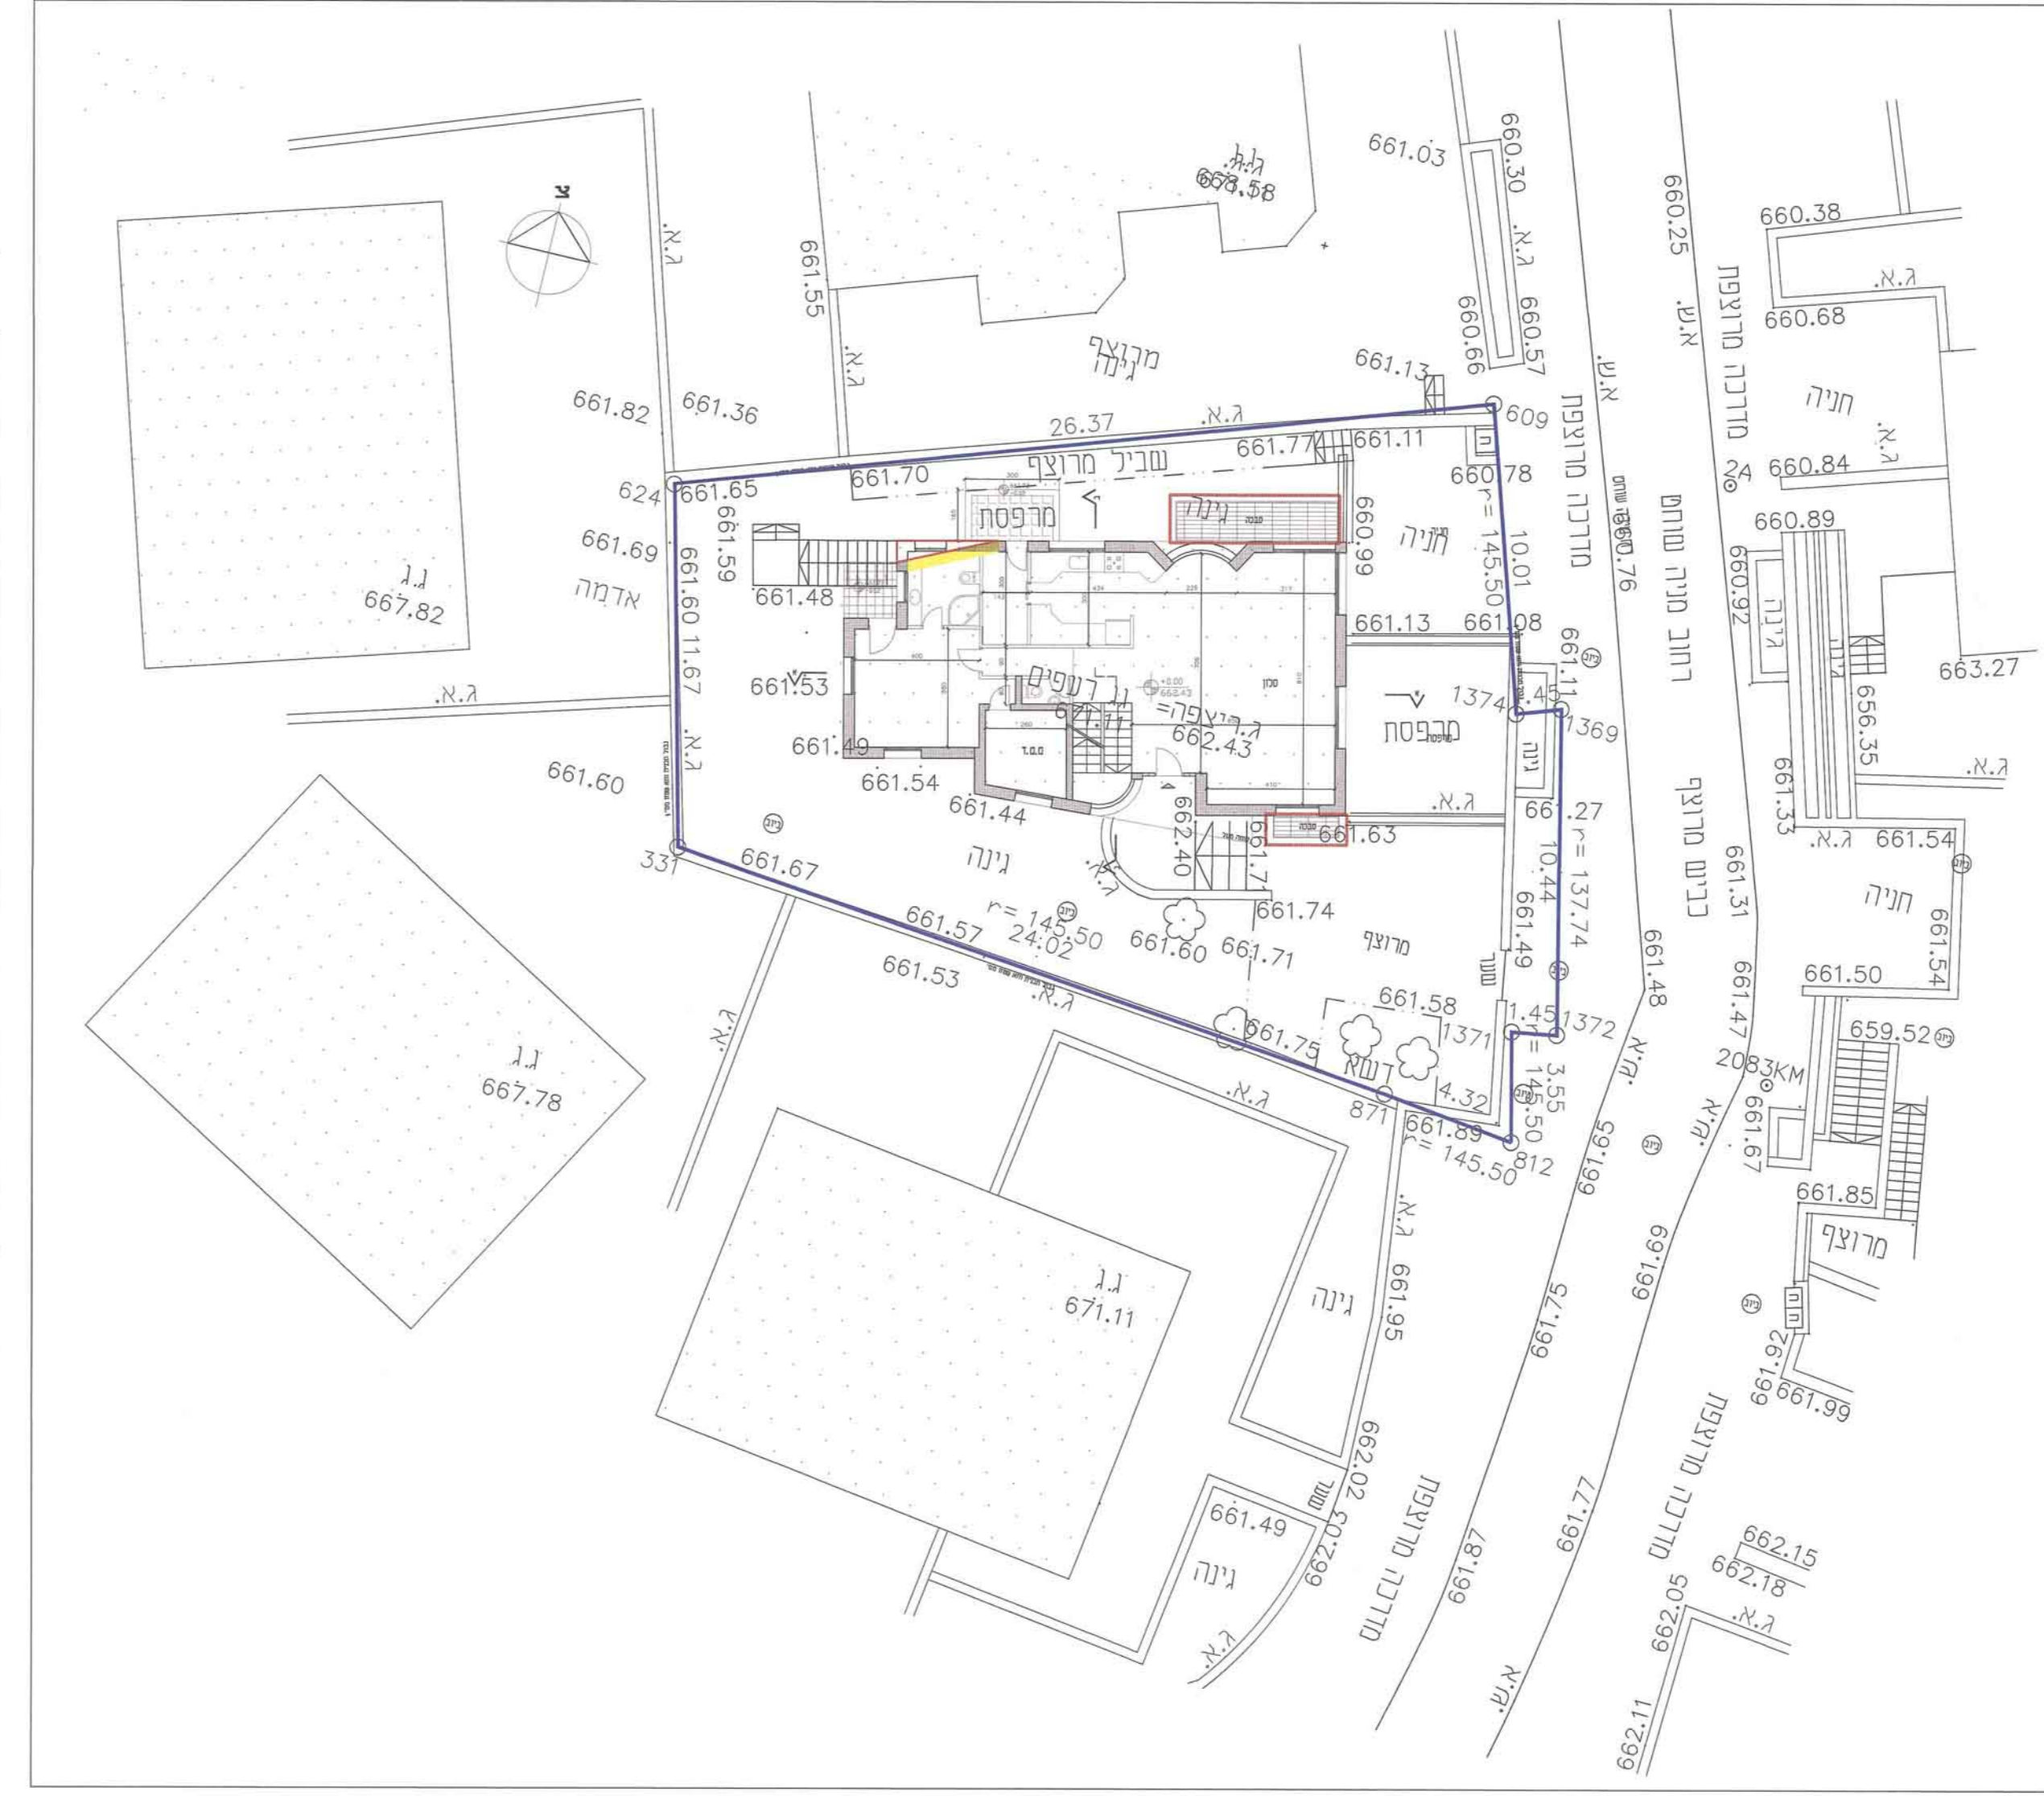

חזית צפונית  
ק.מ. 1:100

חזית דרומית  
ק.מ. 1:100

חזית מערבית  
ק.מ. 1:100

חזית א-א  
ק.מ. 1:100

חזית ב-ב  
ק.מ. 1:100

חזית מדרומית  
ק.מ. 1:100

חניית לוחט גנח  
ק.מ. 1:100

חניית לוחט עלית רגג  
ק.מ. 1:100

חניית לוחט עליונה  
ק.מ. 1:100

חניית לוחט חוקע  
ק.מ. 1:100

חניית לוחט מרתף  
ק.מ. 1:100

מחוז ירושלים  
מרחב תכנון מקומי ירושלים  
תכנית מס' 101-01933136  
נספח מס' 1  
שינוי לתכנית המתאר המקומית  
ק.נ.מ. - 1:100

פסגת זאב  
רחו' שוחט 3  
גוש 30595  
חלקה: 285  
שם התכנית:  
הרחבת דיוור ברוח' מניה שוחט 3, פסגת זאב, ירושלים

מסגרת:  
גבול תכנית  
מים  
שטח חוקע  
שטח חוקע בבעלות אחר  
שטח חוקע בבעלות אחר  
חוקע  
לוחט