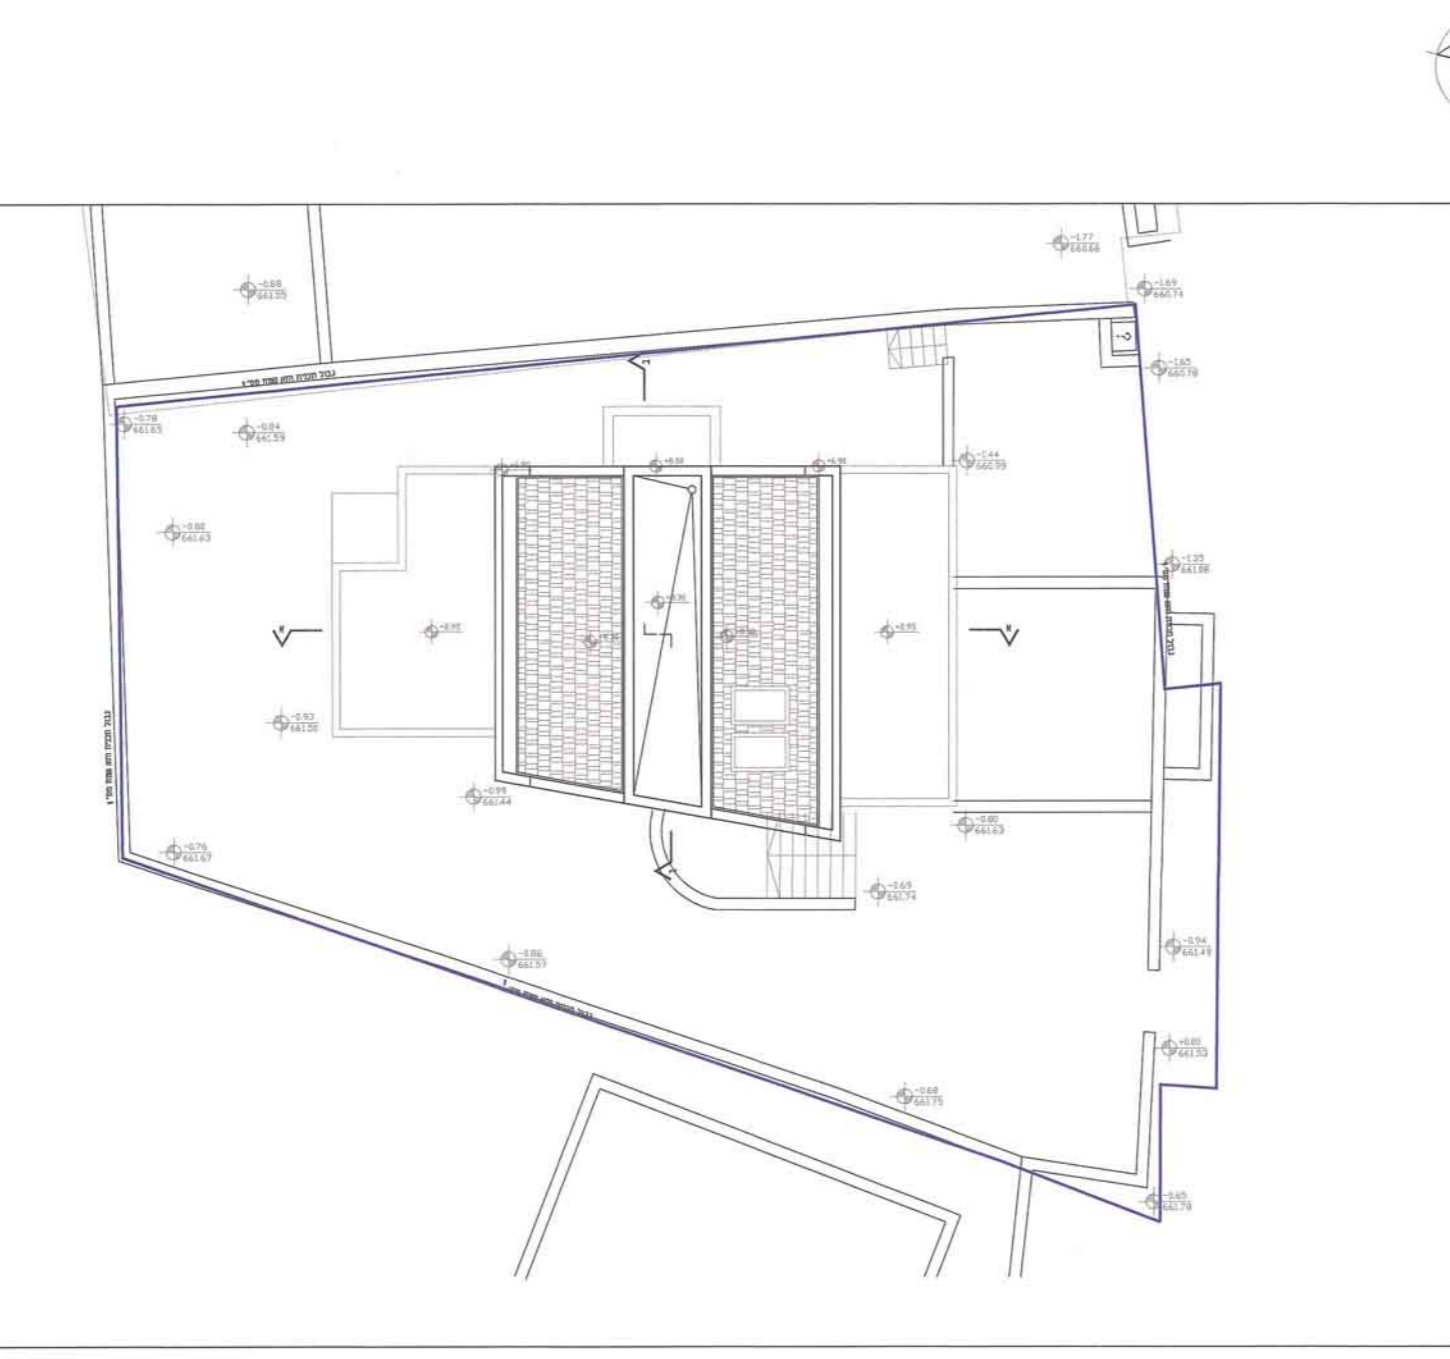

חניית לוחט גנח
ק.מ. 1:100