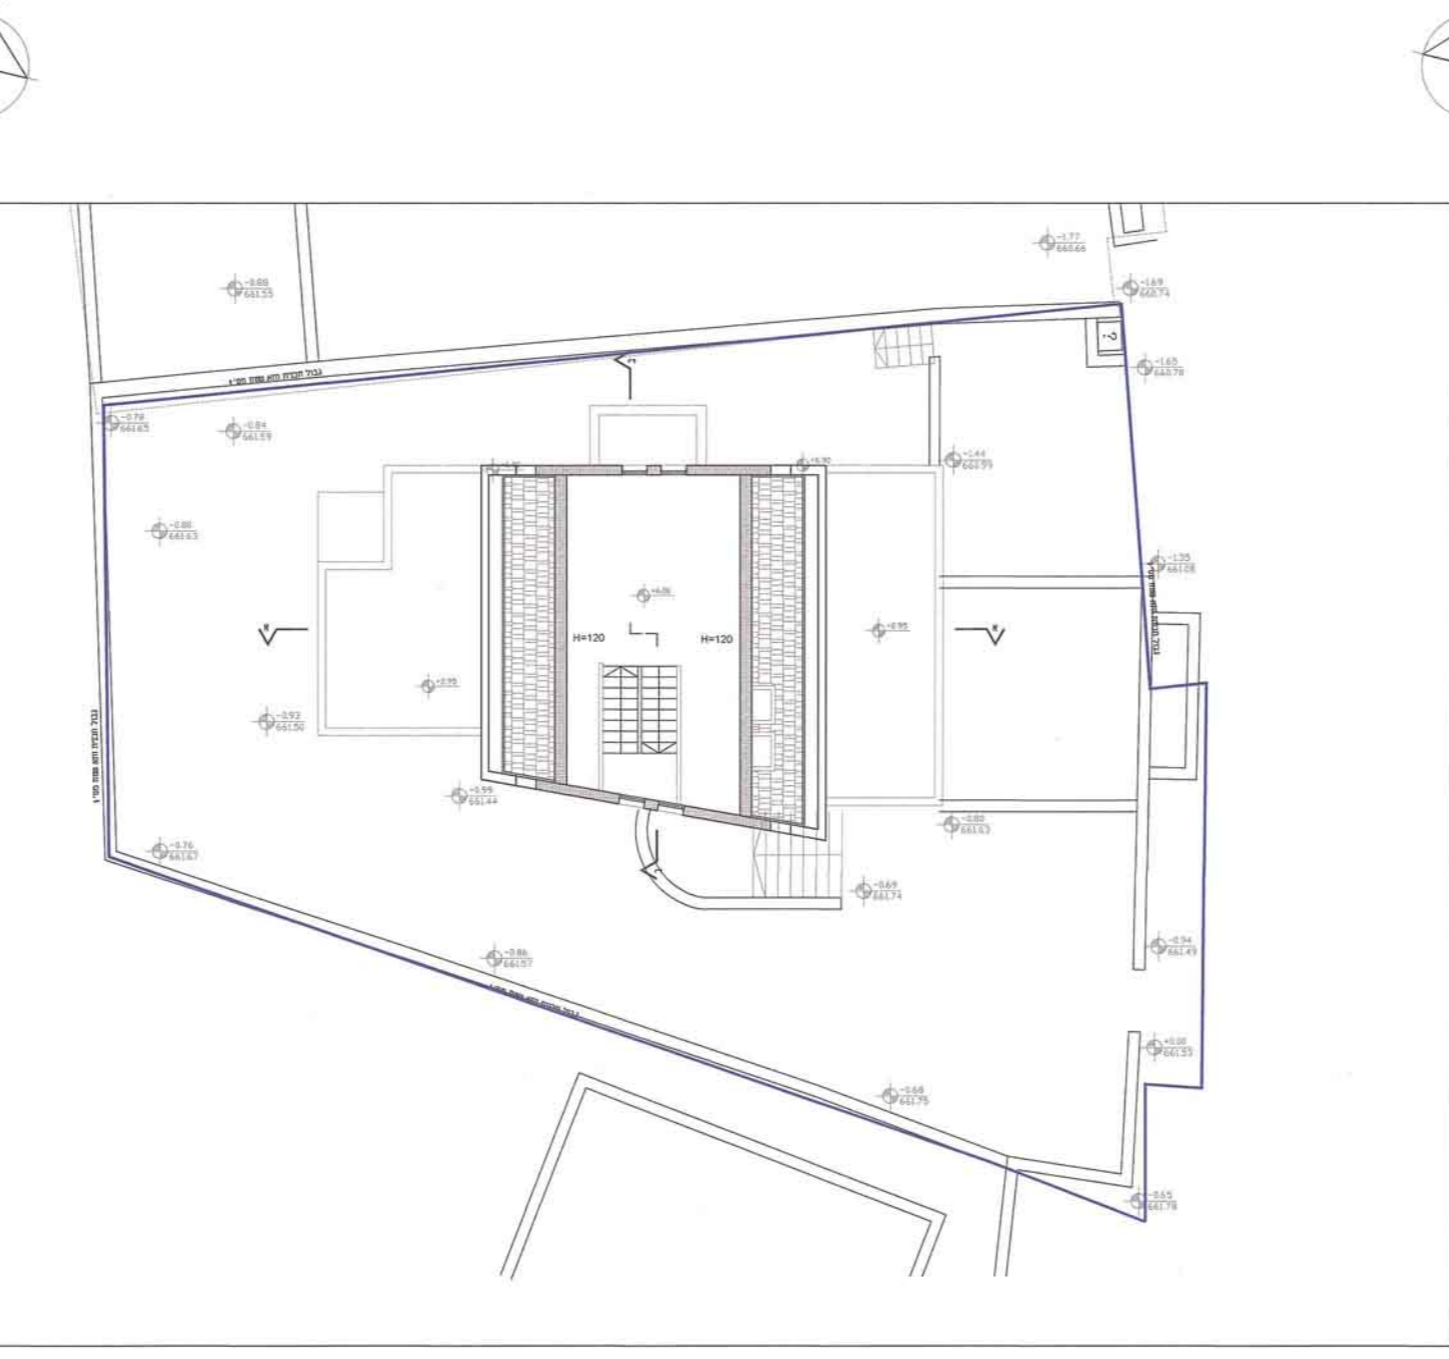

חניית לוחט גנח
ק.מ. 1:100

חניית לוחט עלית רגג
ק.מ. 1:100