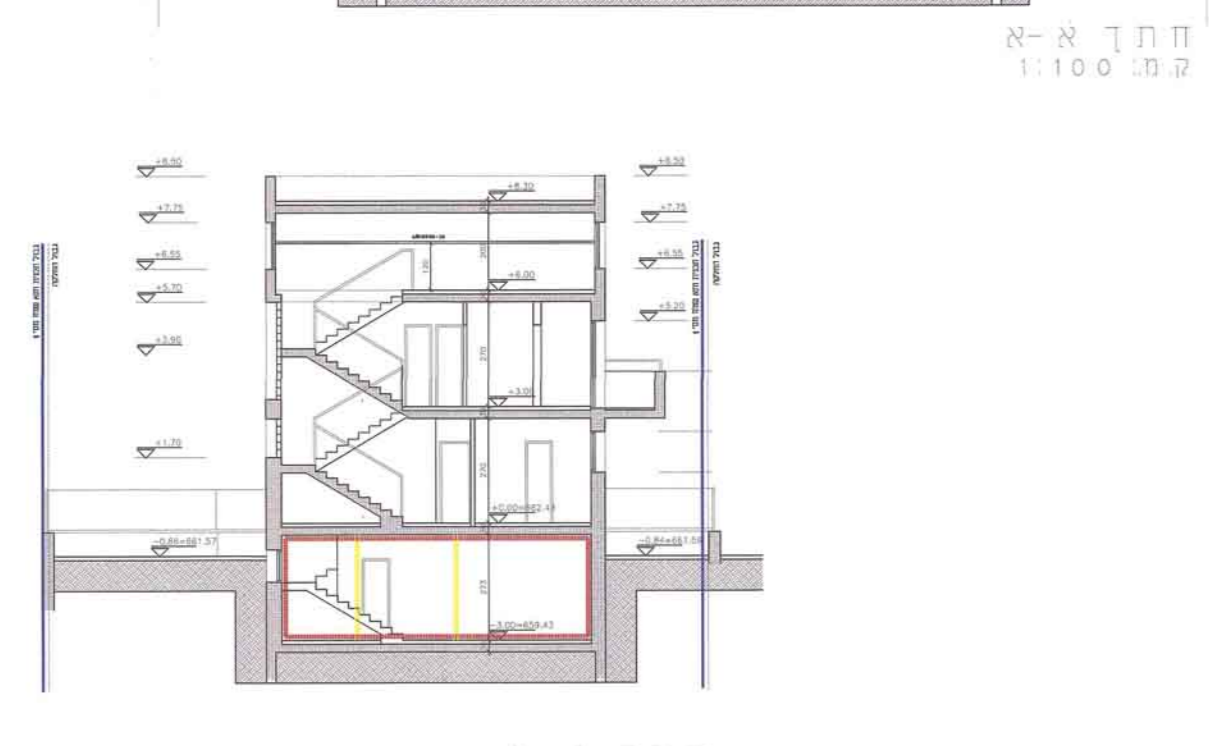

חזית א-א
ק.מ. 1:100

חזית ב-ב
ק.מ. 1:100

חזית מדרומית
ק.מ. 1:100