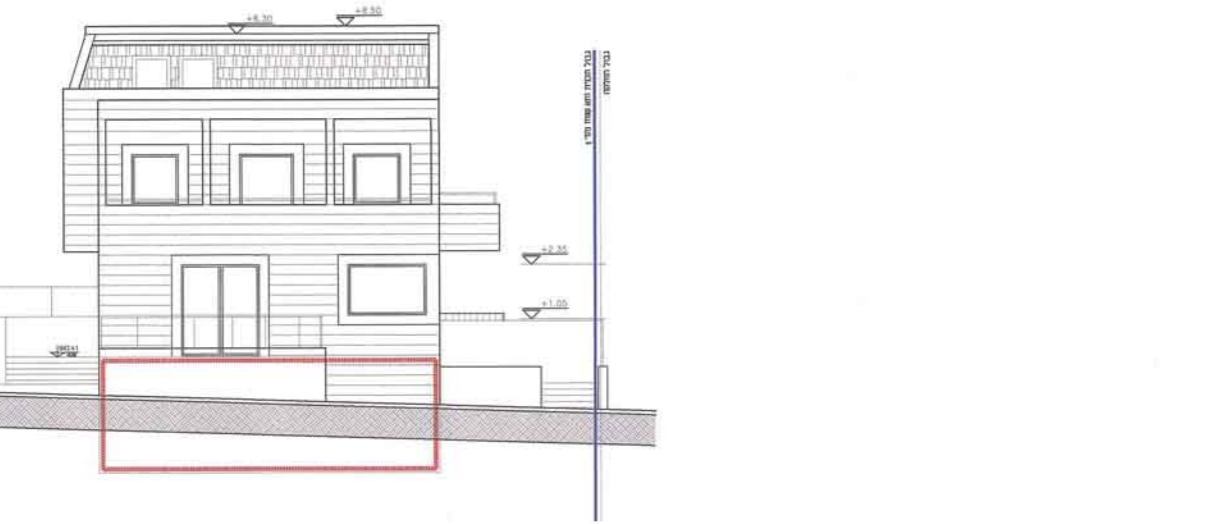

חזית א-א
ק.מ. 1:100

חזית ב-ב
ק.מ. 1:100

חזית מדרומית
ק.מ. 1:100