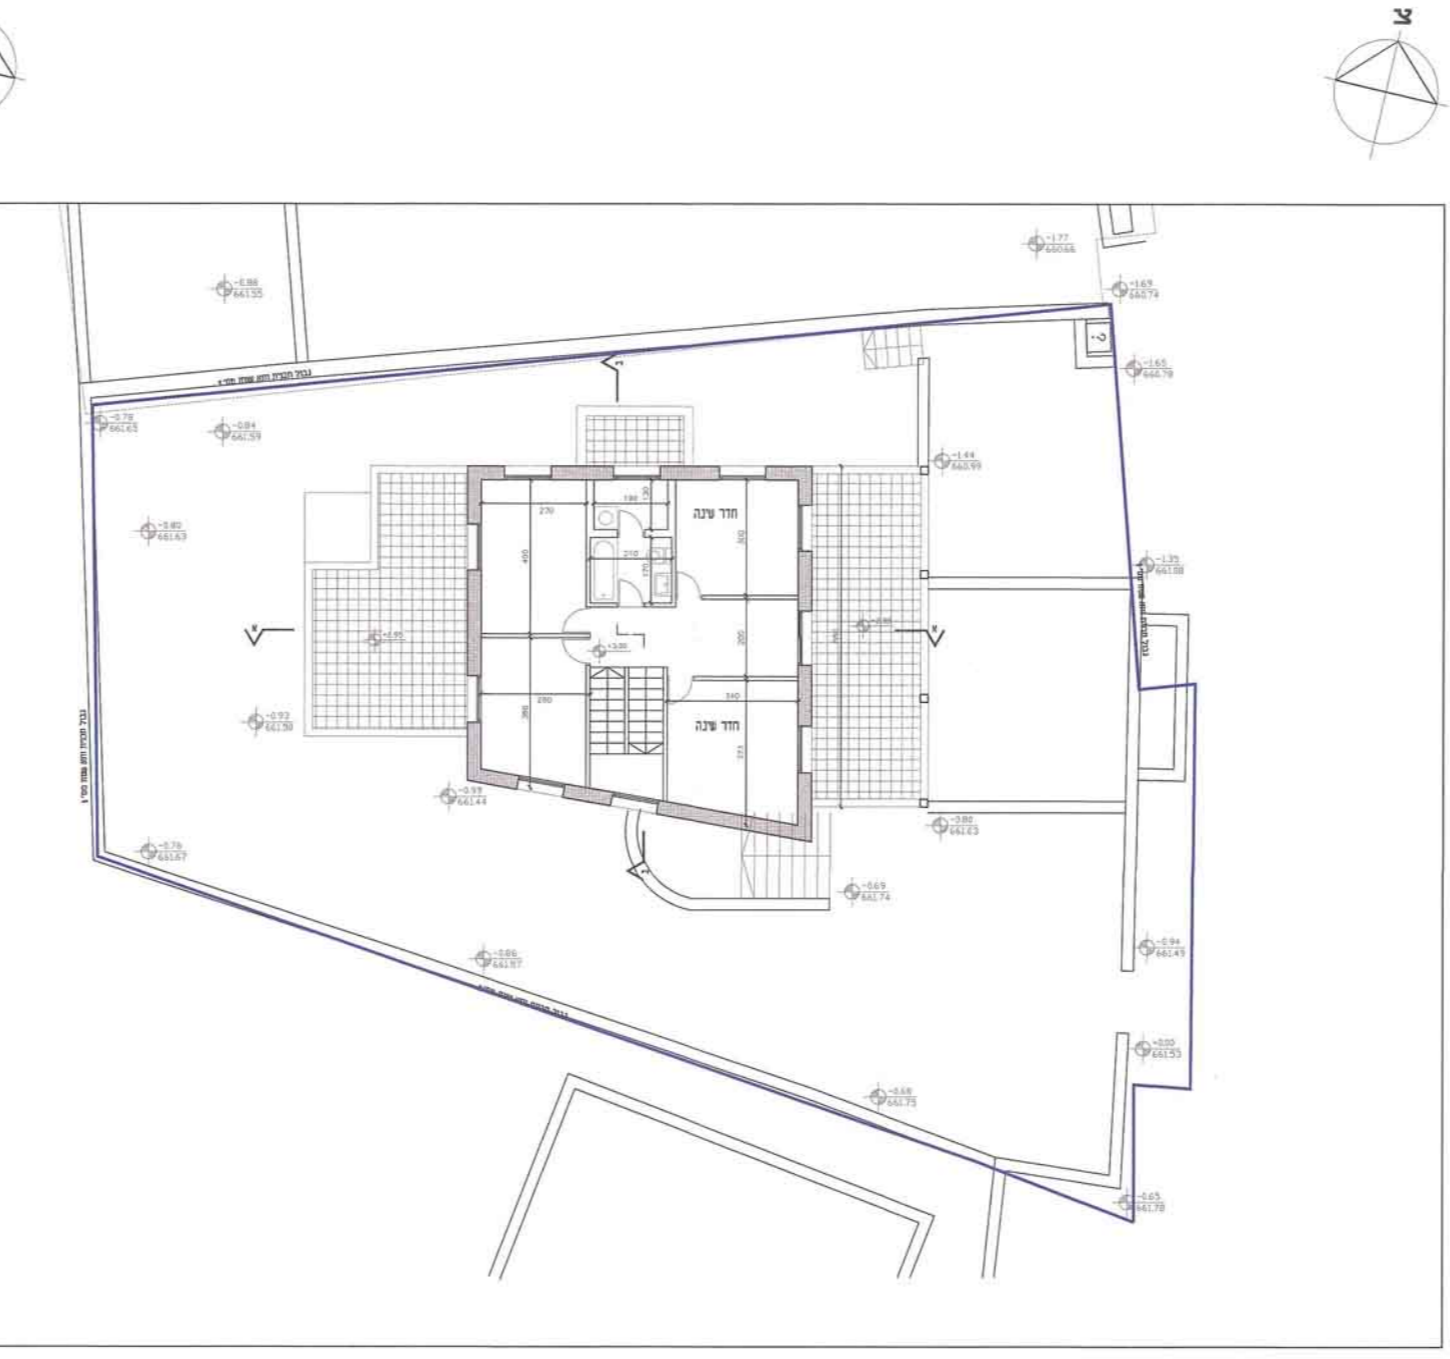

חזית צפונית  
ק.מ. 1:100

חזית דרומית  
ק.מ. 1:100

חזית מערבית  
ק.מ. 1:100

חזית א-א  
ק.מ. 1:100

חזית ב-ב  
ק.מ. 1:100

חזית מדרומית  
ק.מ. 1:100

חניית לוחט גנח  
ק.מ. 1:100

חניית לוחט עלית רגג  
ק.מ. 1:100

חניית לוחט עליונה  
ק.מ. 1:100

חניית לוחט חוקע  
ק.מ. 1:100

חניית לוחט מרתף  
ק.מ. 1:100

מחוז ירושלים  
מרחב תכנון מקומי ירושלים  
תכנית מס' 101-01933136  
נספח מס' 1  
שינוי לתכנית המתאר המקומית  
ק.נ.מ. - 1:100

פסגת זאב  
רחו' שוחט 3  
גוש 30595  
חלקה: 285  
שם התכנית:  
הרחבת דיוור ברוח' מניה שוחט 3, פסגת זאב, ירושלים

מסגרת:  
גבול תכנית  
מים  
שטח חוקע  
שטח חוקע בבעלות אחר  
שטח חוקע בבעלות אחר  
חוקע  
לוחט