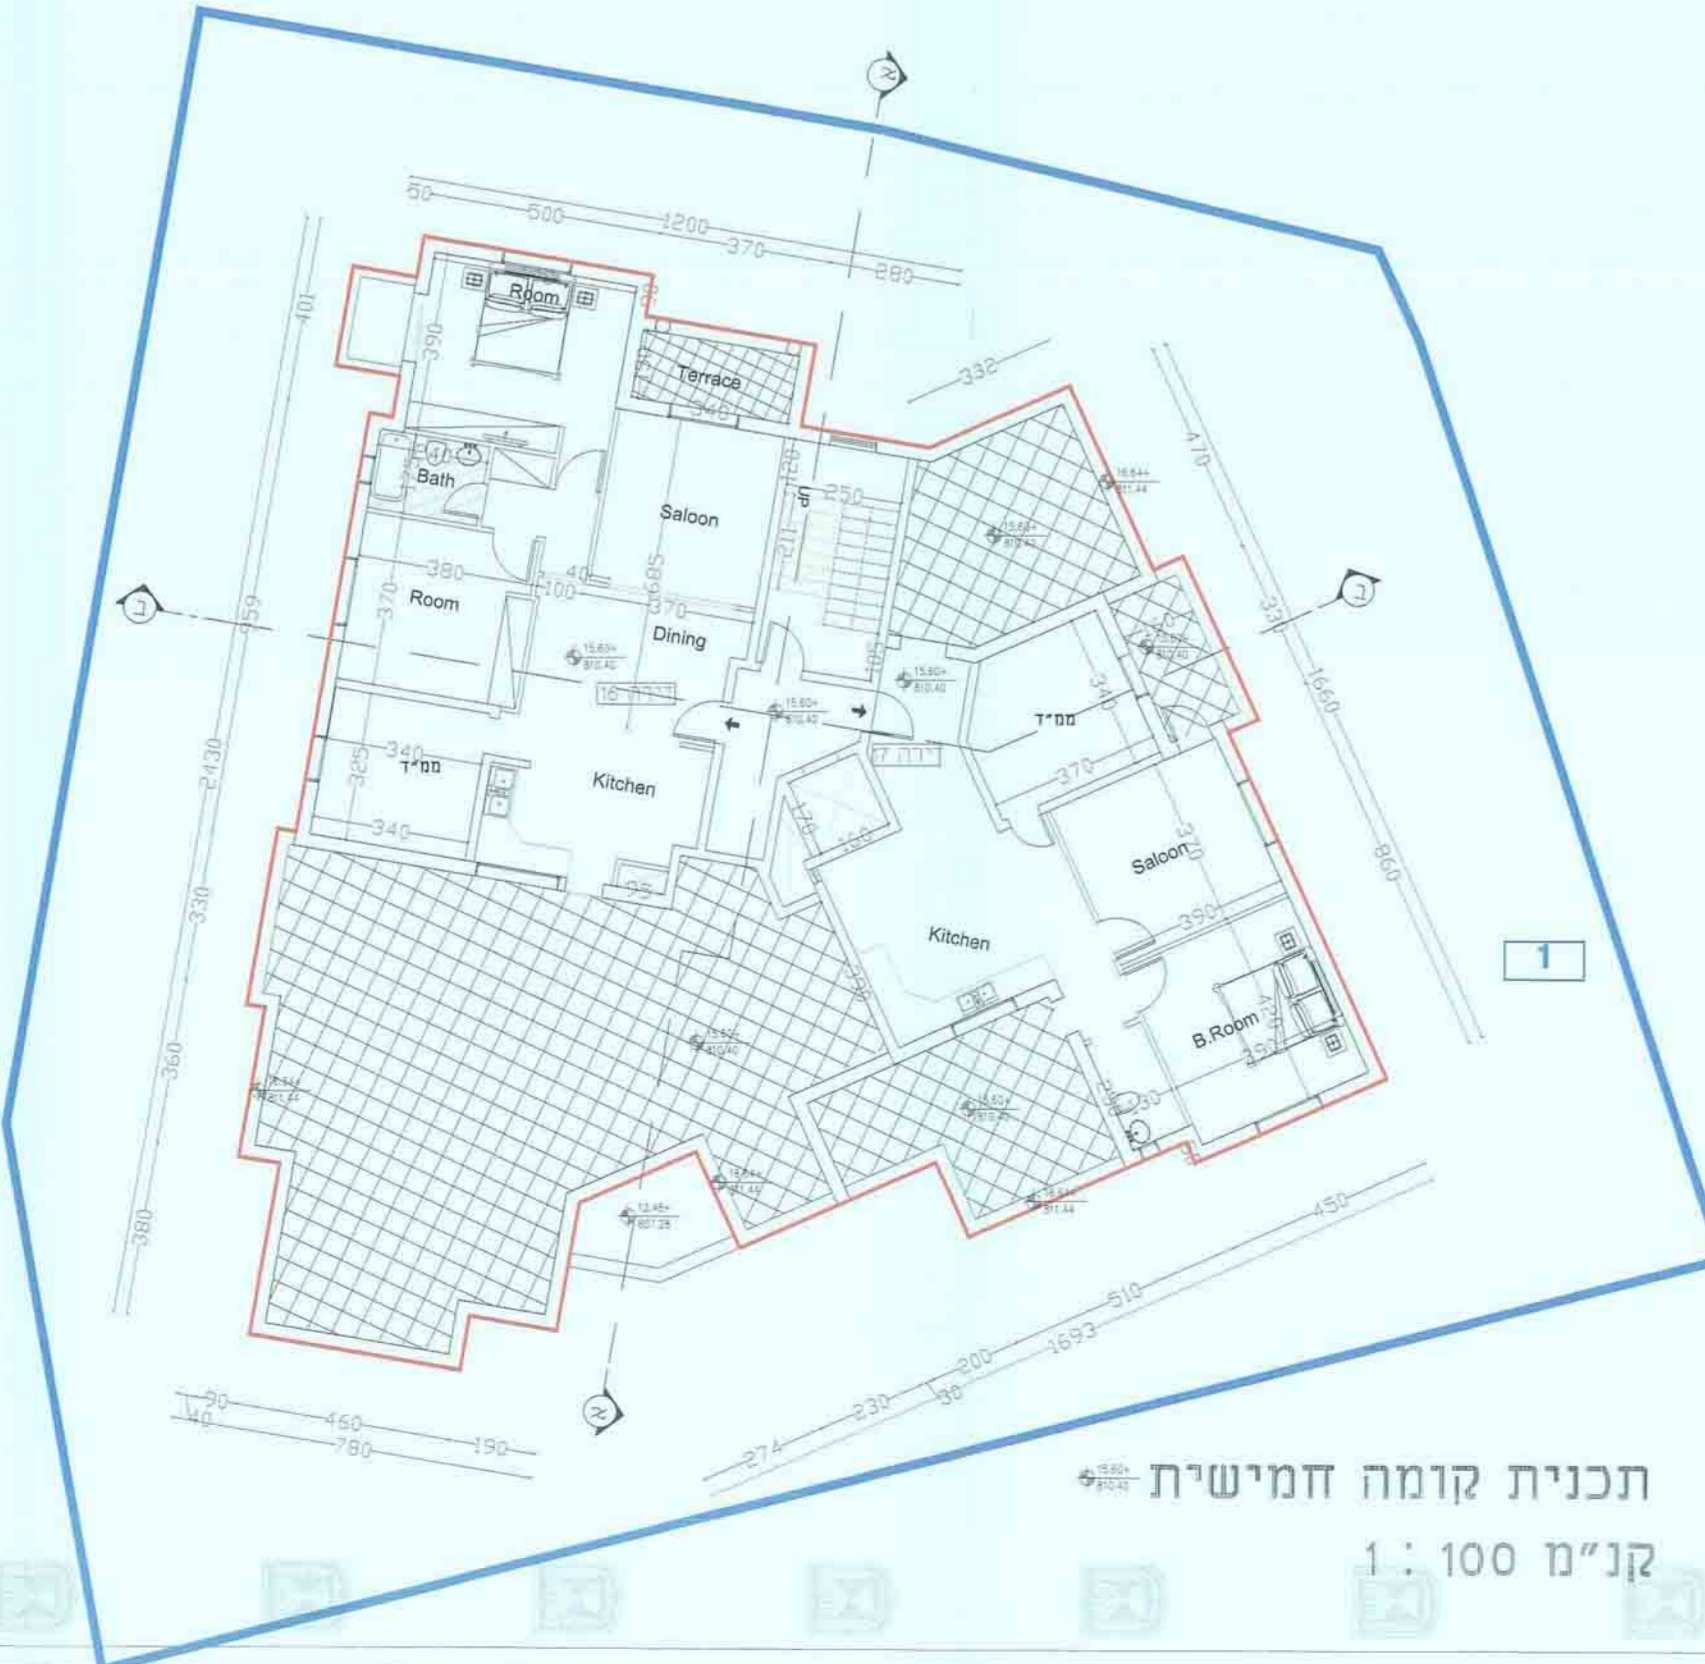

מקרא

- גבול תכנית
- בנין חופש
- גבול חא שפד ומספרו
- קו מילוט טבעי

שורר התכנית

שם	דוד שרעפא
מס' זיהוי	101-0196873

מבילת מאזן חניה

מספר חניה	מספר חניה	מספר חניה	מספר חניה
25	25	25	25
סך הכל	100		

תכנית פתוח 1 : 100
תכנית קומת גגות

תכנית קומת 2-
קנ"מ 1 : 100

תכנית קומת 1-
קנ"מ 1 : 100

תכנית קומת קרקע
קנ"מ 1 : 100

תכנית קומת ראשונה
קנ"מ 1 : 100

תכנית קומת שניה
קנ"מ 1 : 100

תכנית קומת שלישית
קנ"מ 1 : 100

תכנית קומת רביעית
קנ"מ 1 : 100

תכנית קומת חמישית
קנ"מ 1 : 100