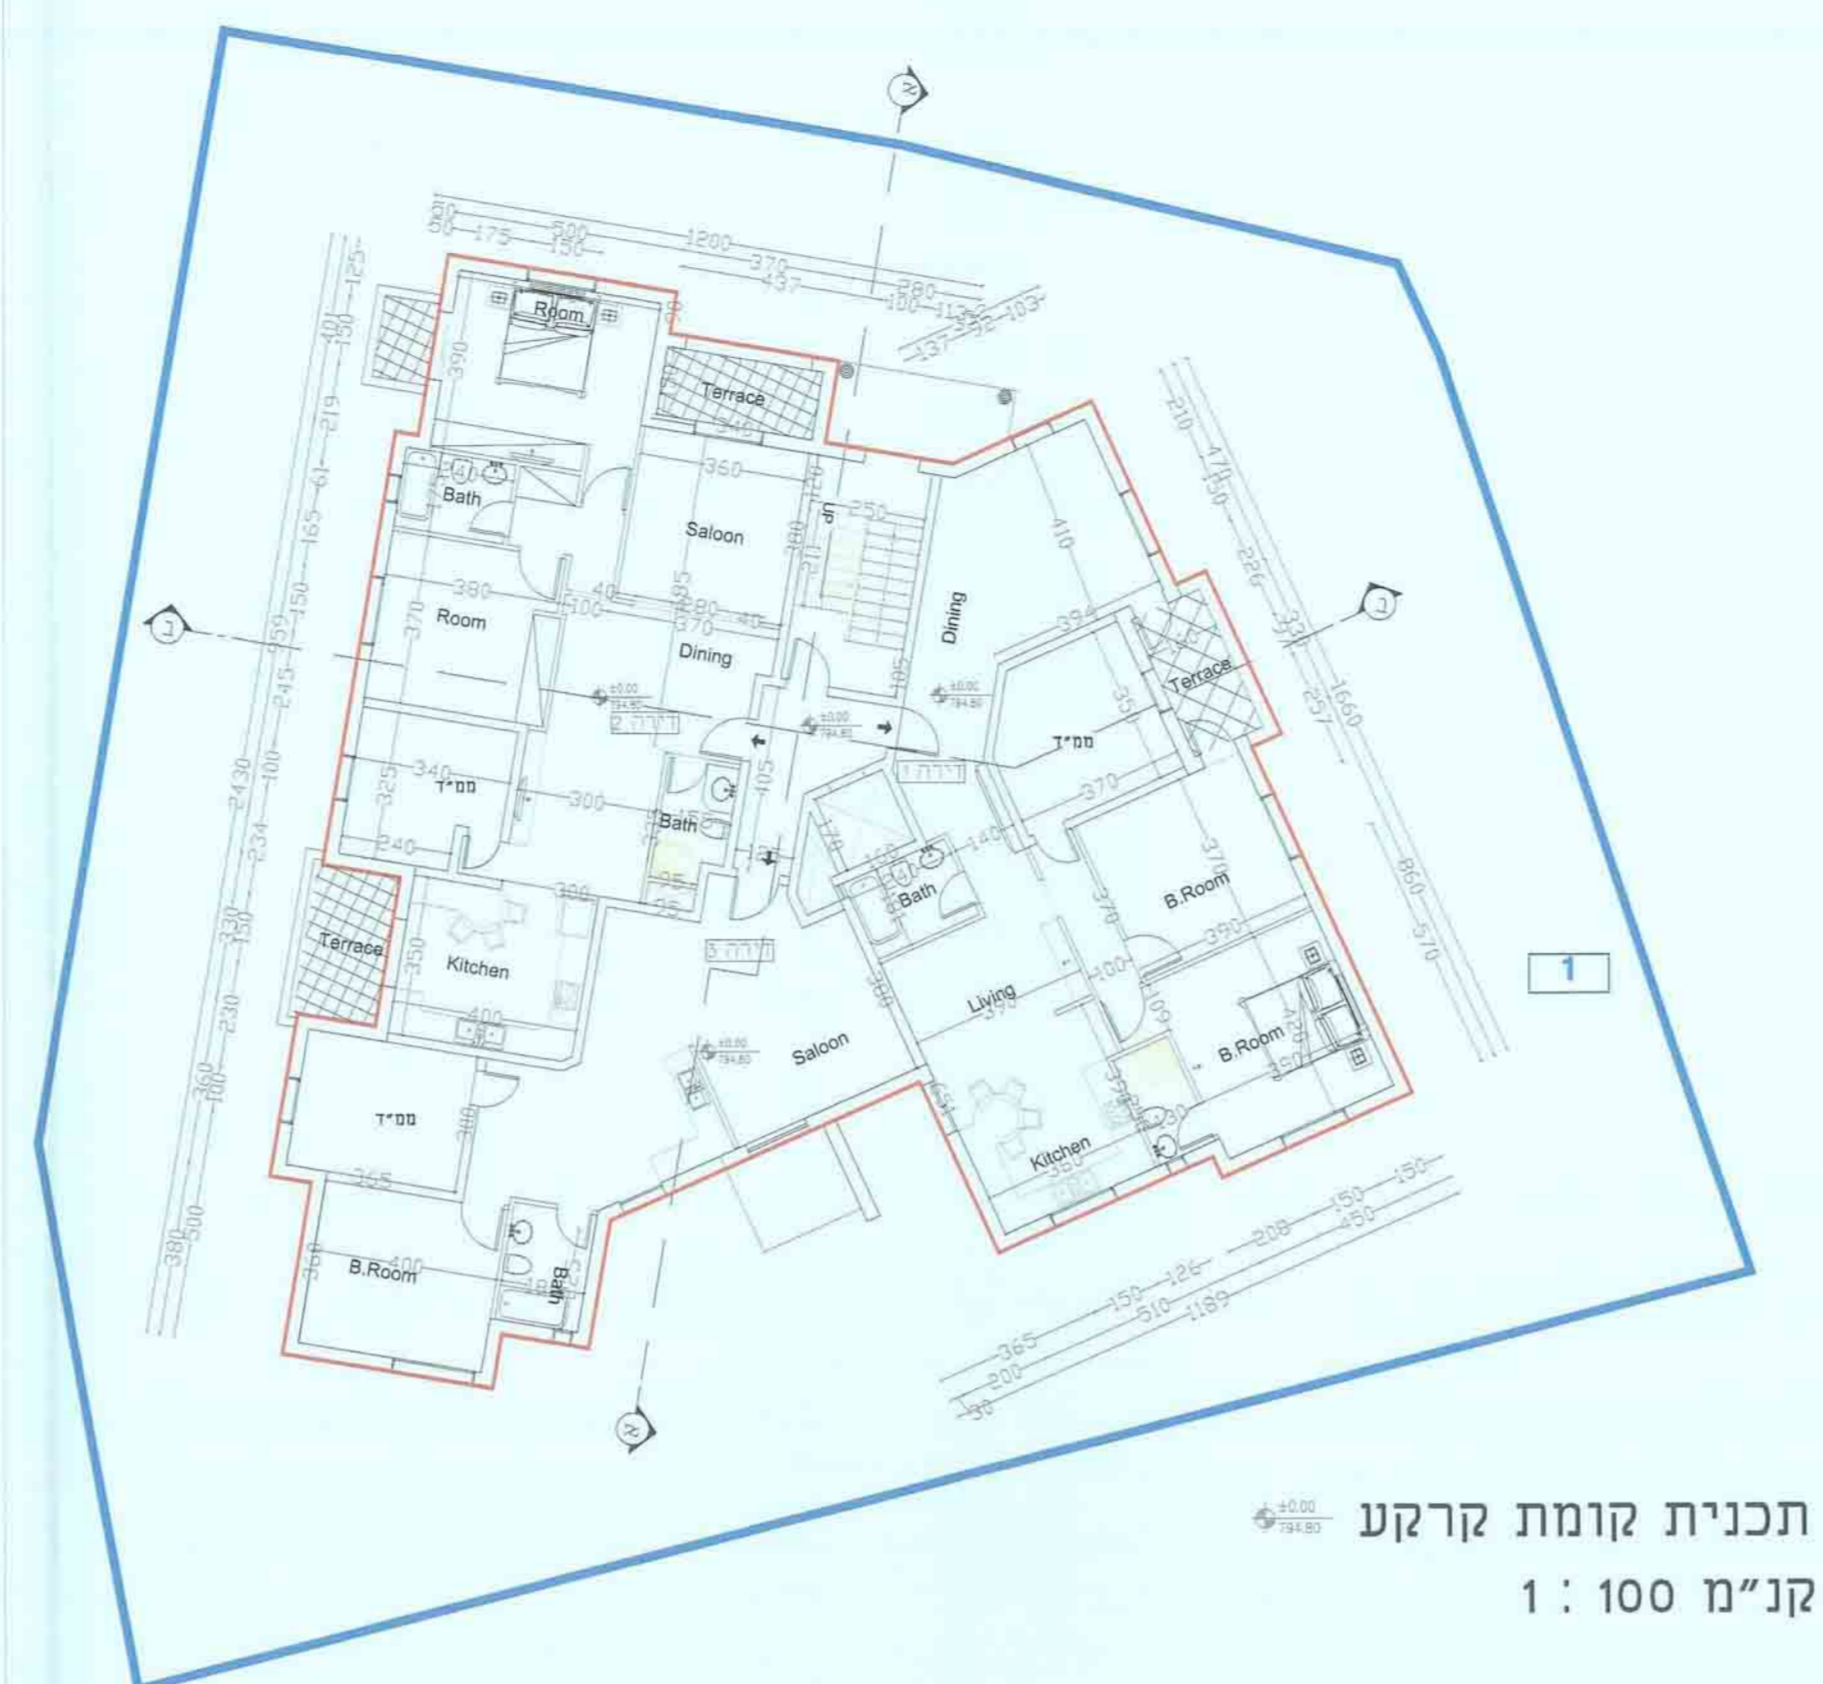

מקרא

- גבול תכנית
- בנין חופש
- גבול חא שפד ומספרו
- קו מילוט טבעי

שורר התכנית

שם	דוד שרעפא
מס' זיהוי	101-0196873

מבילת מאזן חניה

מספר חניה	מספר חניה	מספר חניה	מספר חניה
25	25	25	25
סך הכל	100		

תכנית פתוח 1 : 100
תכנית קומת גגות

תכנית קומת 2-
קנ"מ 1 : 100

תכנית קומת 1-
קנ"מ 1 : 100

תכנית קומת קרקע
קנ"מ 1 : 100

תכנית קומת ראשונה
קנ"מ 1 : 100

תכנית קומת שניה
קנ"מ 1 : 100

תכנית קומת שלישית
קנ"מ 1 : 100

תכנית קומת רביעית
קנ"מ 1 : 100

תכנית קומת חמישית
קנ"מ 1 : 100