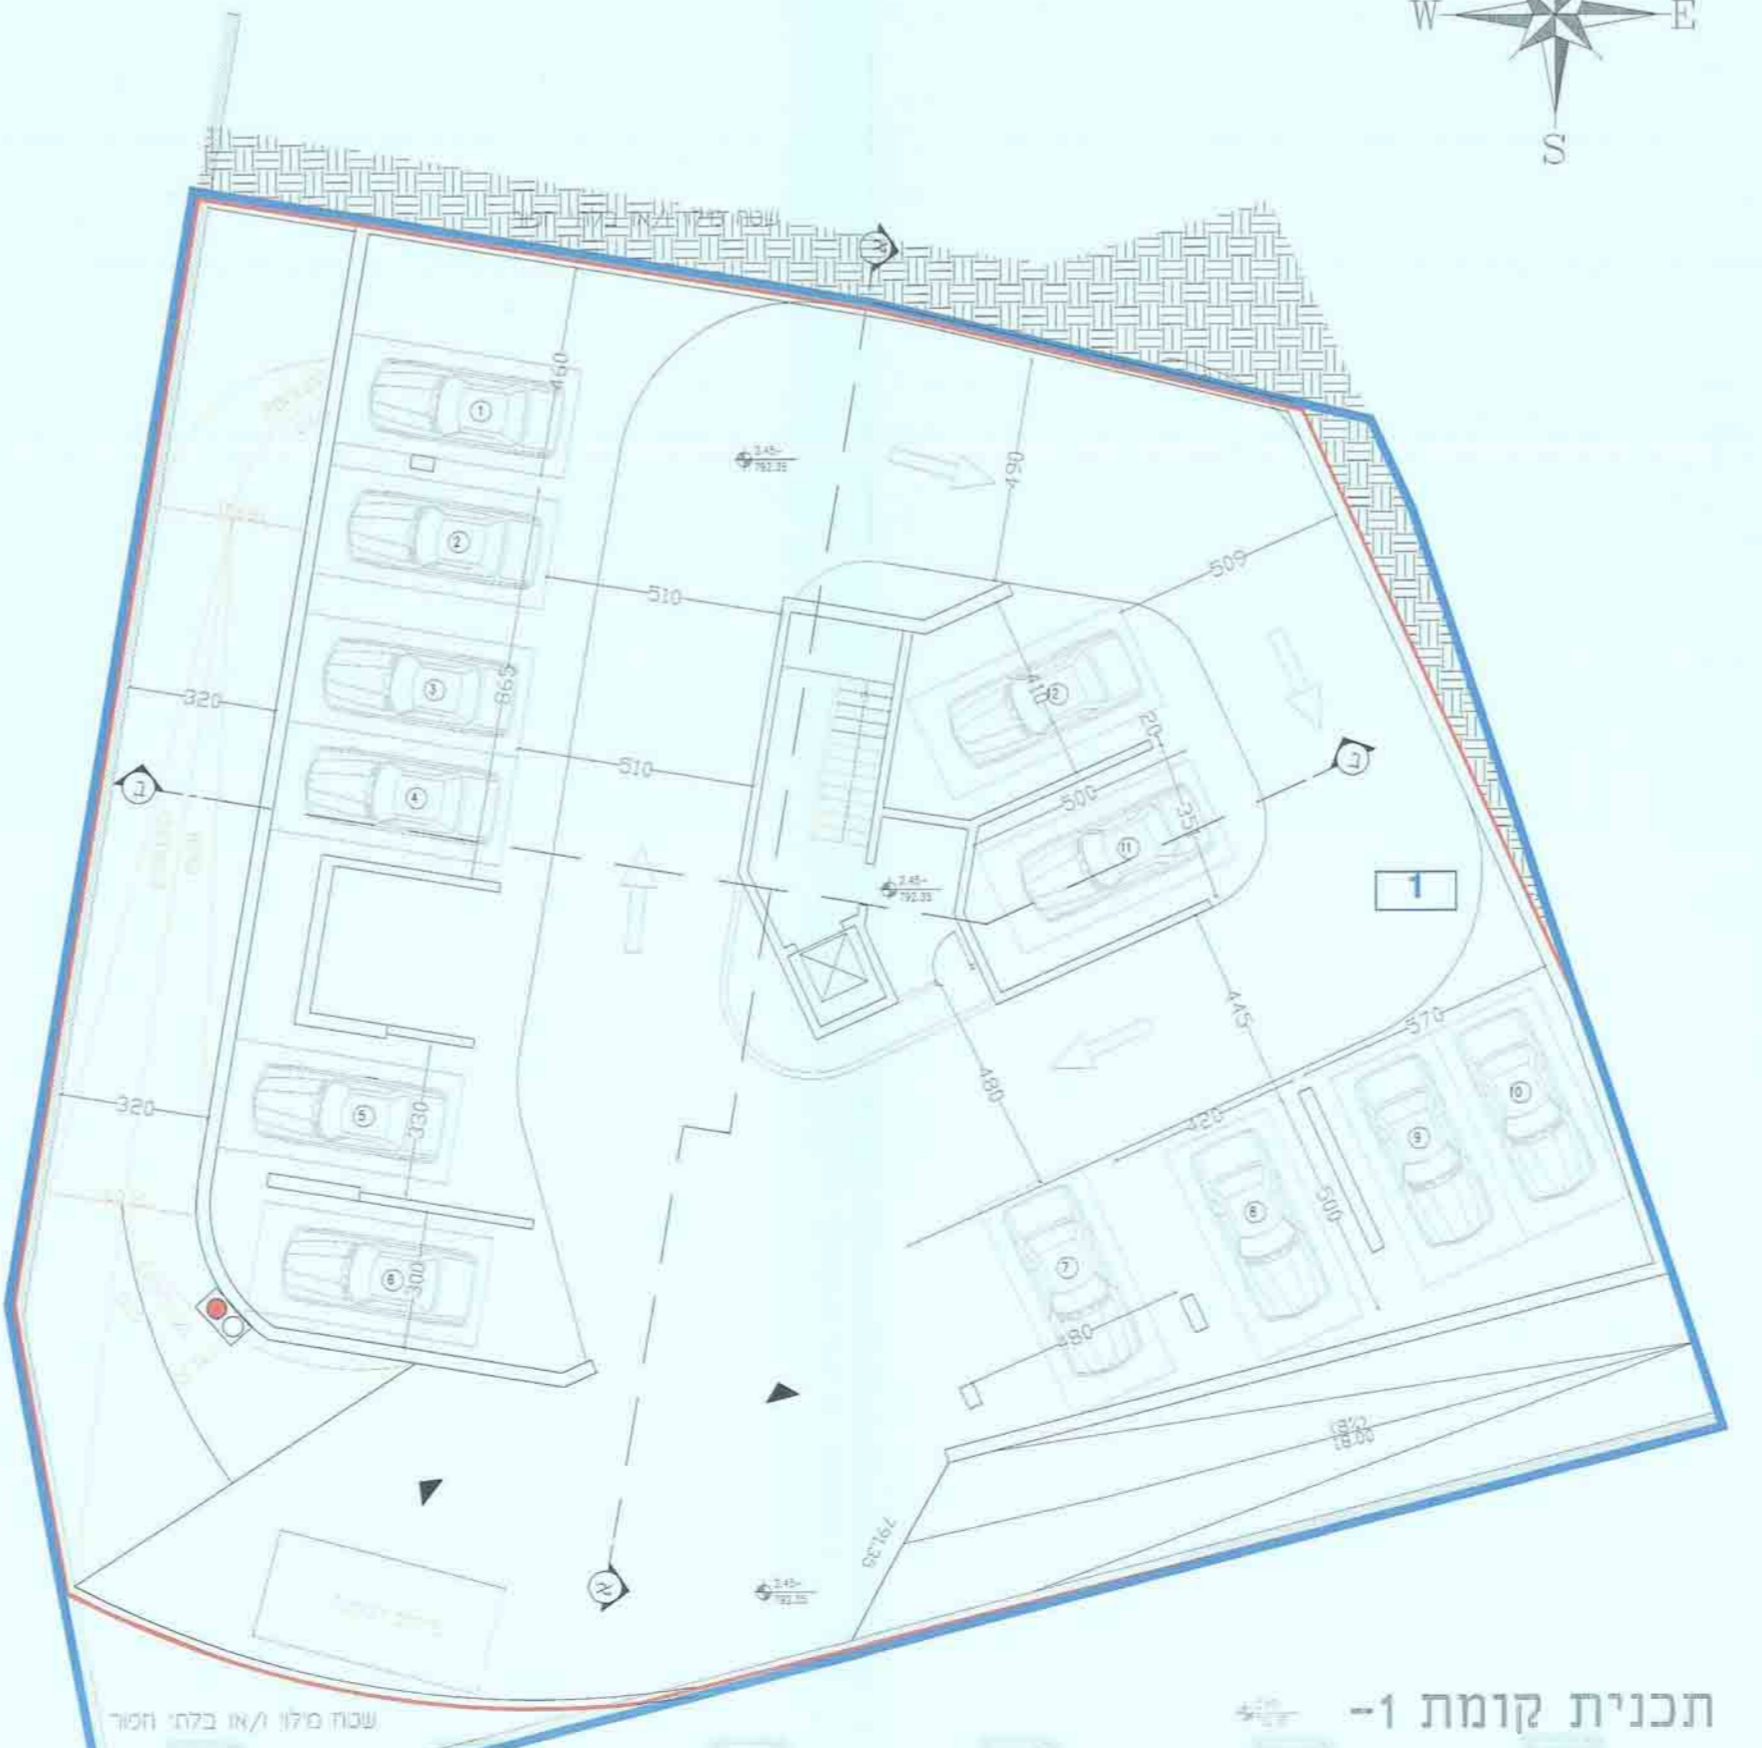

מקרא

- גבול תכנית
- בנין חופש
- גבול חא שפד ומספרו
- קו מילוט טבעי

שורר התכנית

שם	דוד שרעפא
מס' זיהוי	101-0196873

מבילת מאזן חניה

מספר חניה	מספר חניה	מספר חניה	מספר חניה
25	25	25	25
סך הכל	100		

תכנית פתוח 1 : 100
תכנית קומת גגות

תכנית קומת 2-
קנ"מ 1 : 100

תכנית קומת 1-
קנ"מ 1 : 100

תכנית קומת קרקע
קנ"מ 1 : 100

תכנית קומת ראשונה
קנ"מ 1 : 100

תכנית קומת שניה
קנ"מ 1 : 100

תכנית קומת שלישית
קנ"מ 1 : 100

תכנית קומת רביעית
קנ"מ 1 : 100

תכנית קומת חמישית
קנ"מ 1 : 100