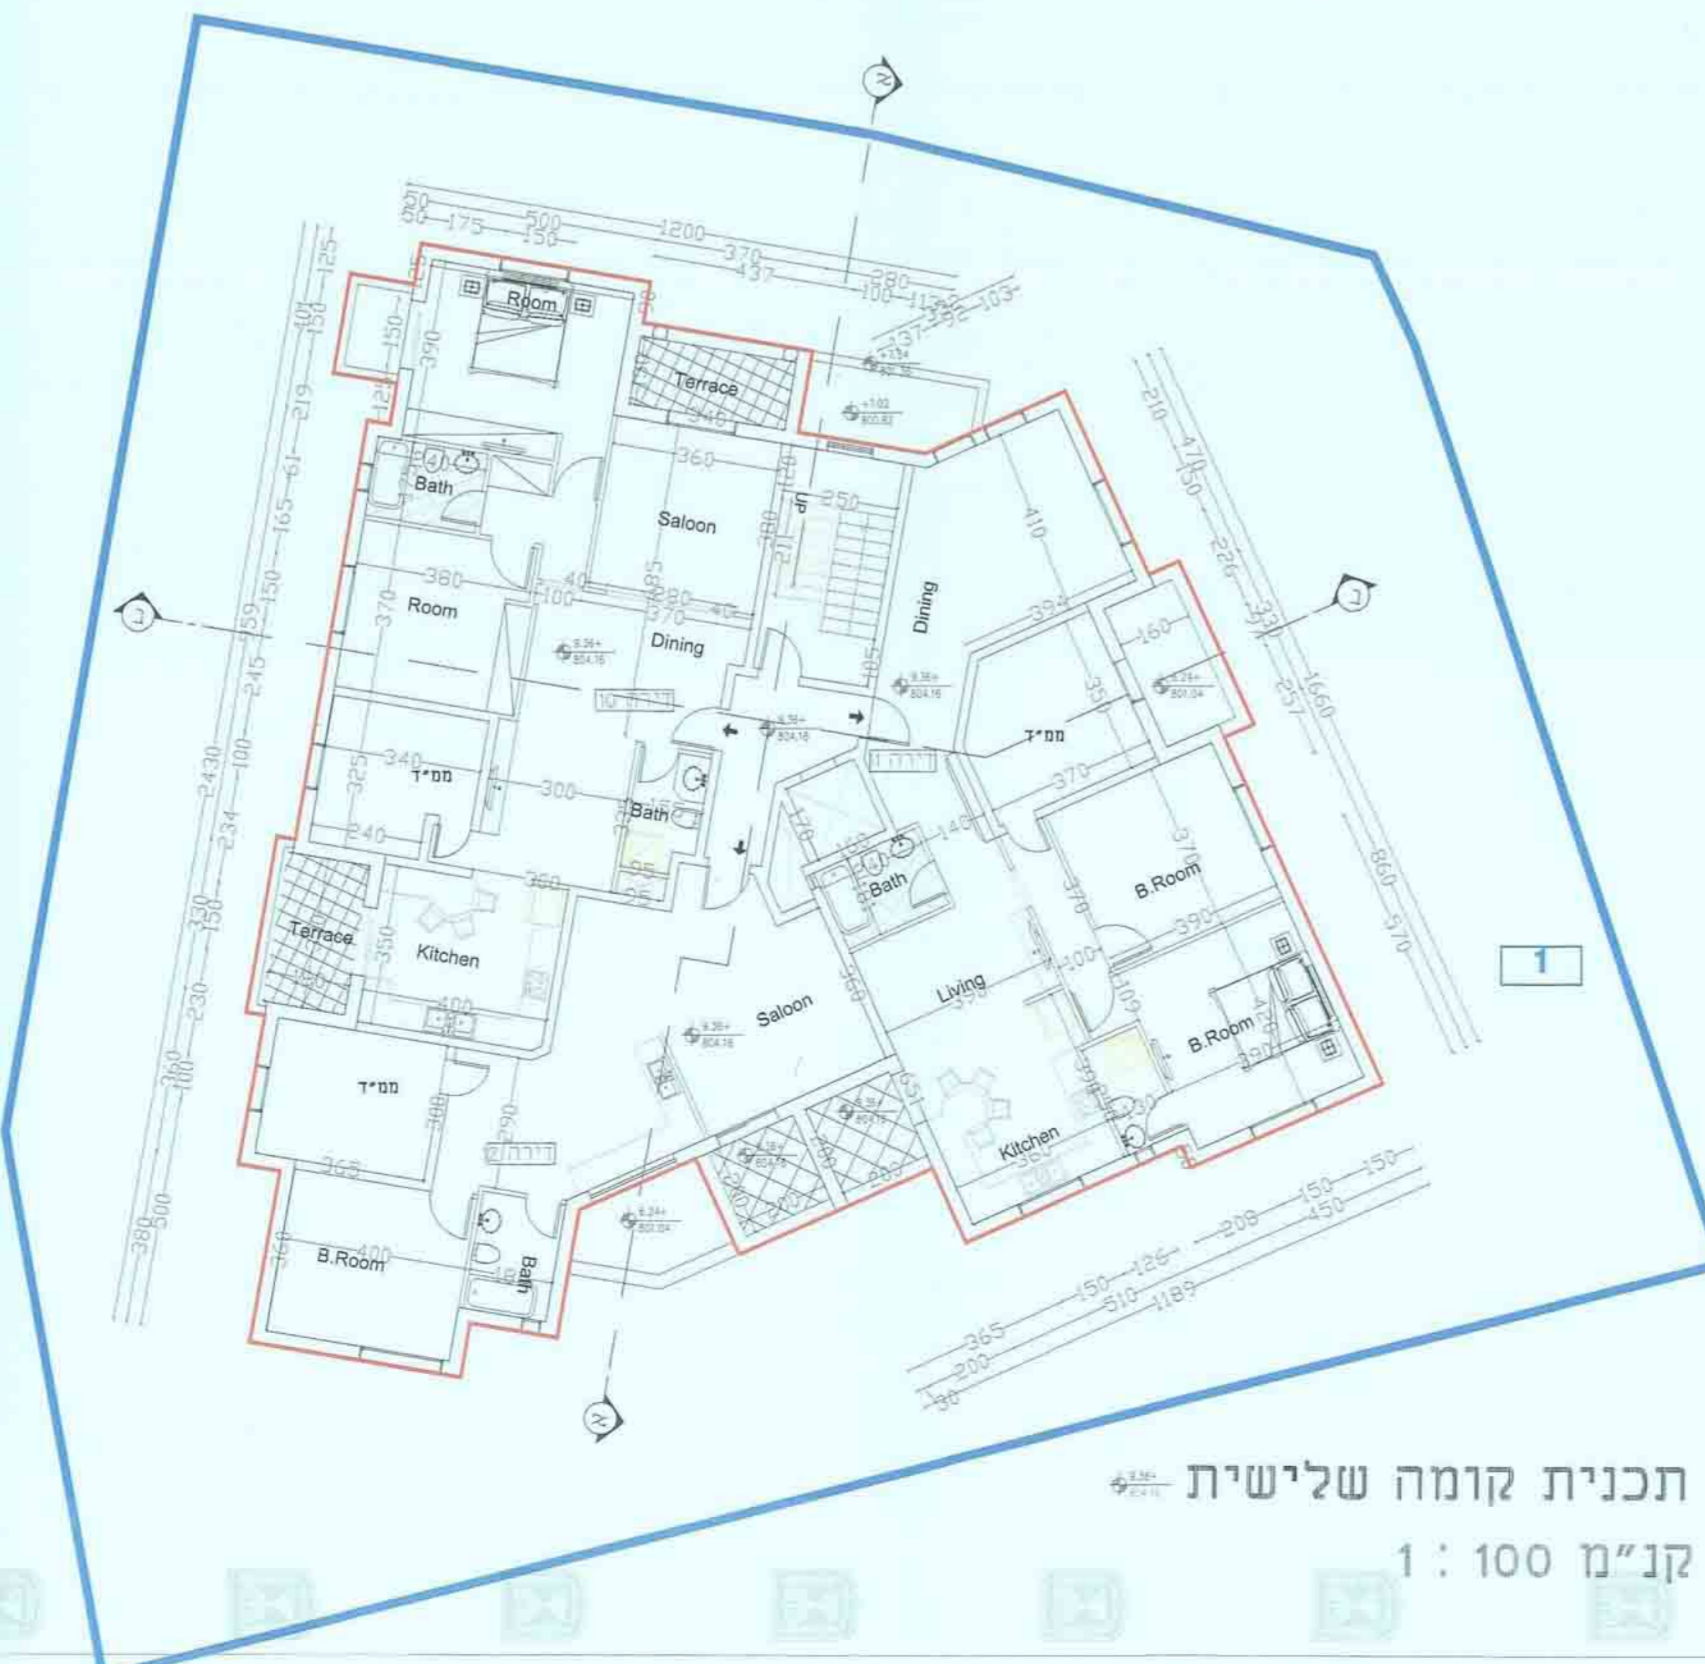

מקרא

- גבול תכנית
- בנין חופש
- גבול חא שפד ומספרו
- קו מילוט טבעי

שורר התכנית

שם	דוד שרעפא
מס' זיהוי	101-0196873

מבילת מאזן חניה

מספר חניה	מספר חניה	מספר חניה	מספר חניה
25	25	25	25
סך הכל	100		

תכנית פתוח 1 : 100
תכנית קומת גגות

תכנית קומת 2-
קנ"מ 1 : 100

תכנית קומת 1-
קנ"מ 1 : 100

תכנית קומת קרקע
קנ"מ 1 : 100

תכנית קומת ראשונה
קנ"מ 1 : 100

תכנית קומת שניה
קנ"מ 1 : 100

תכנית קומת שלישית
קנ"מ 1 : 100

תכנית קומת רביעית
קנ"מ 1 : 100

תכנית קומת חמישית
קנ"מ 1 : 100