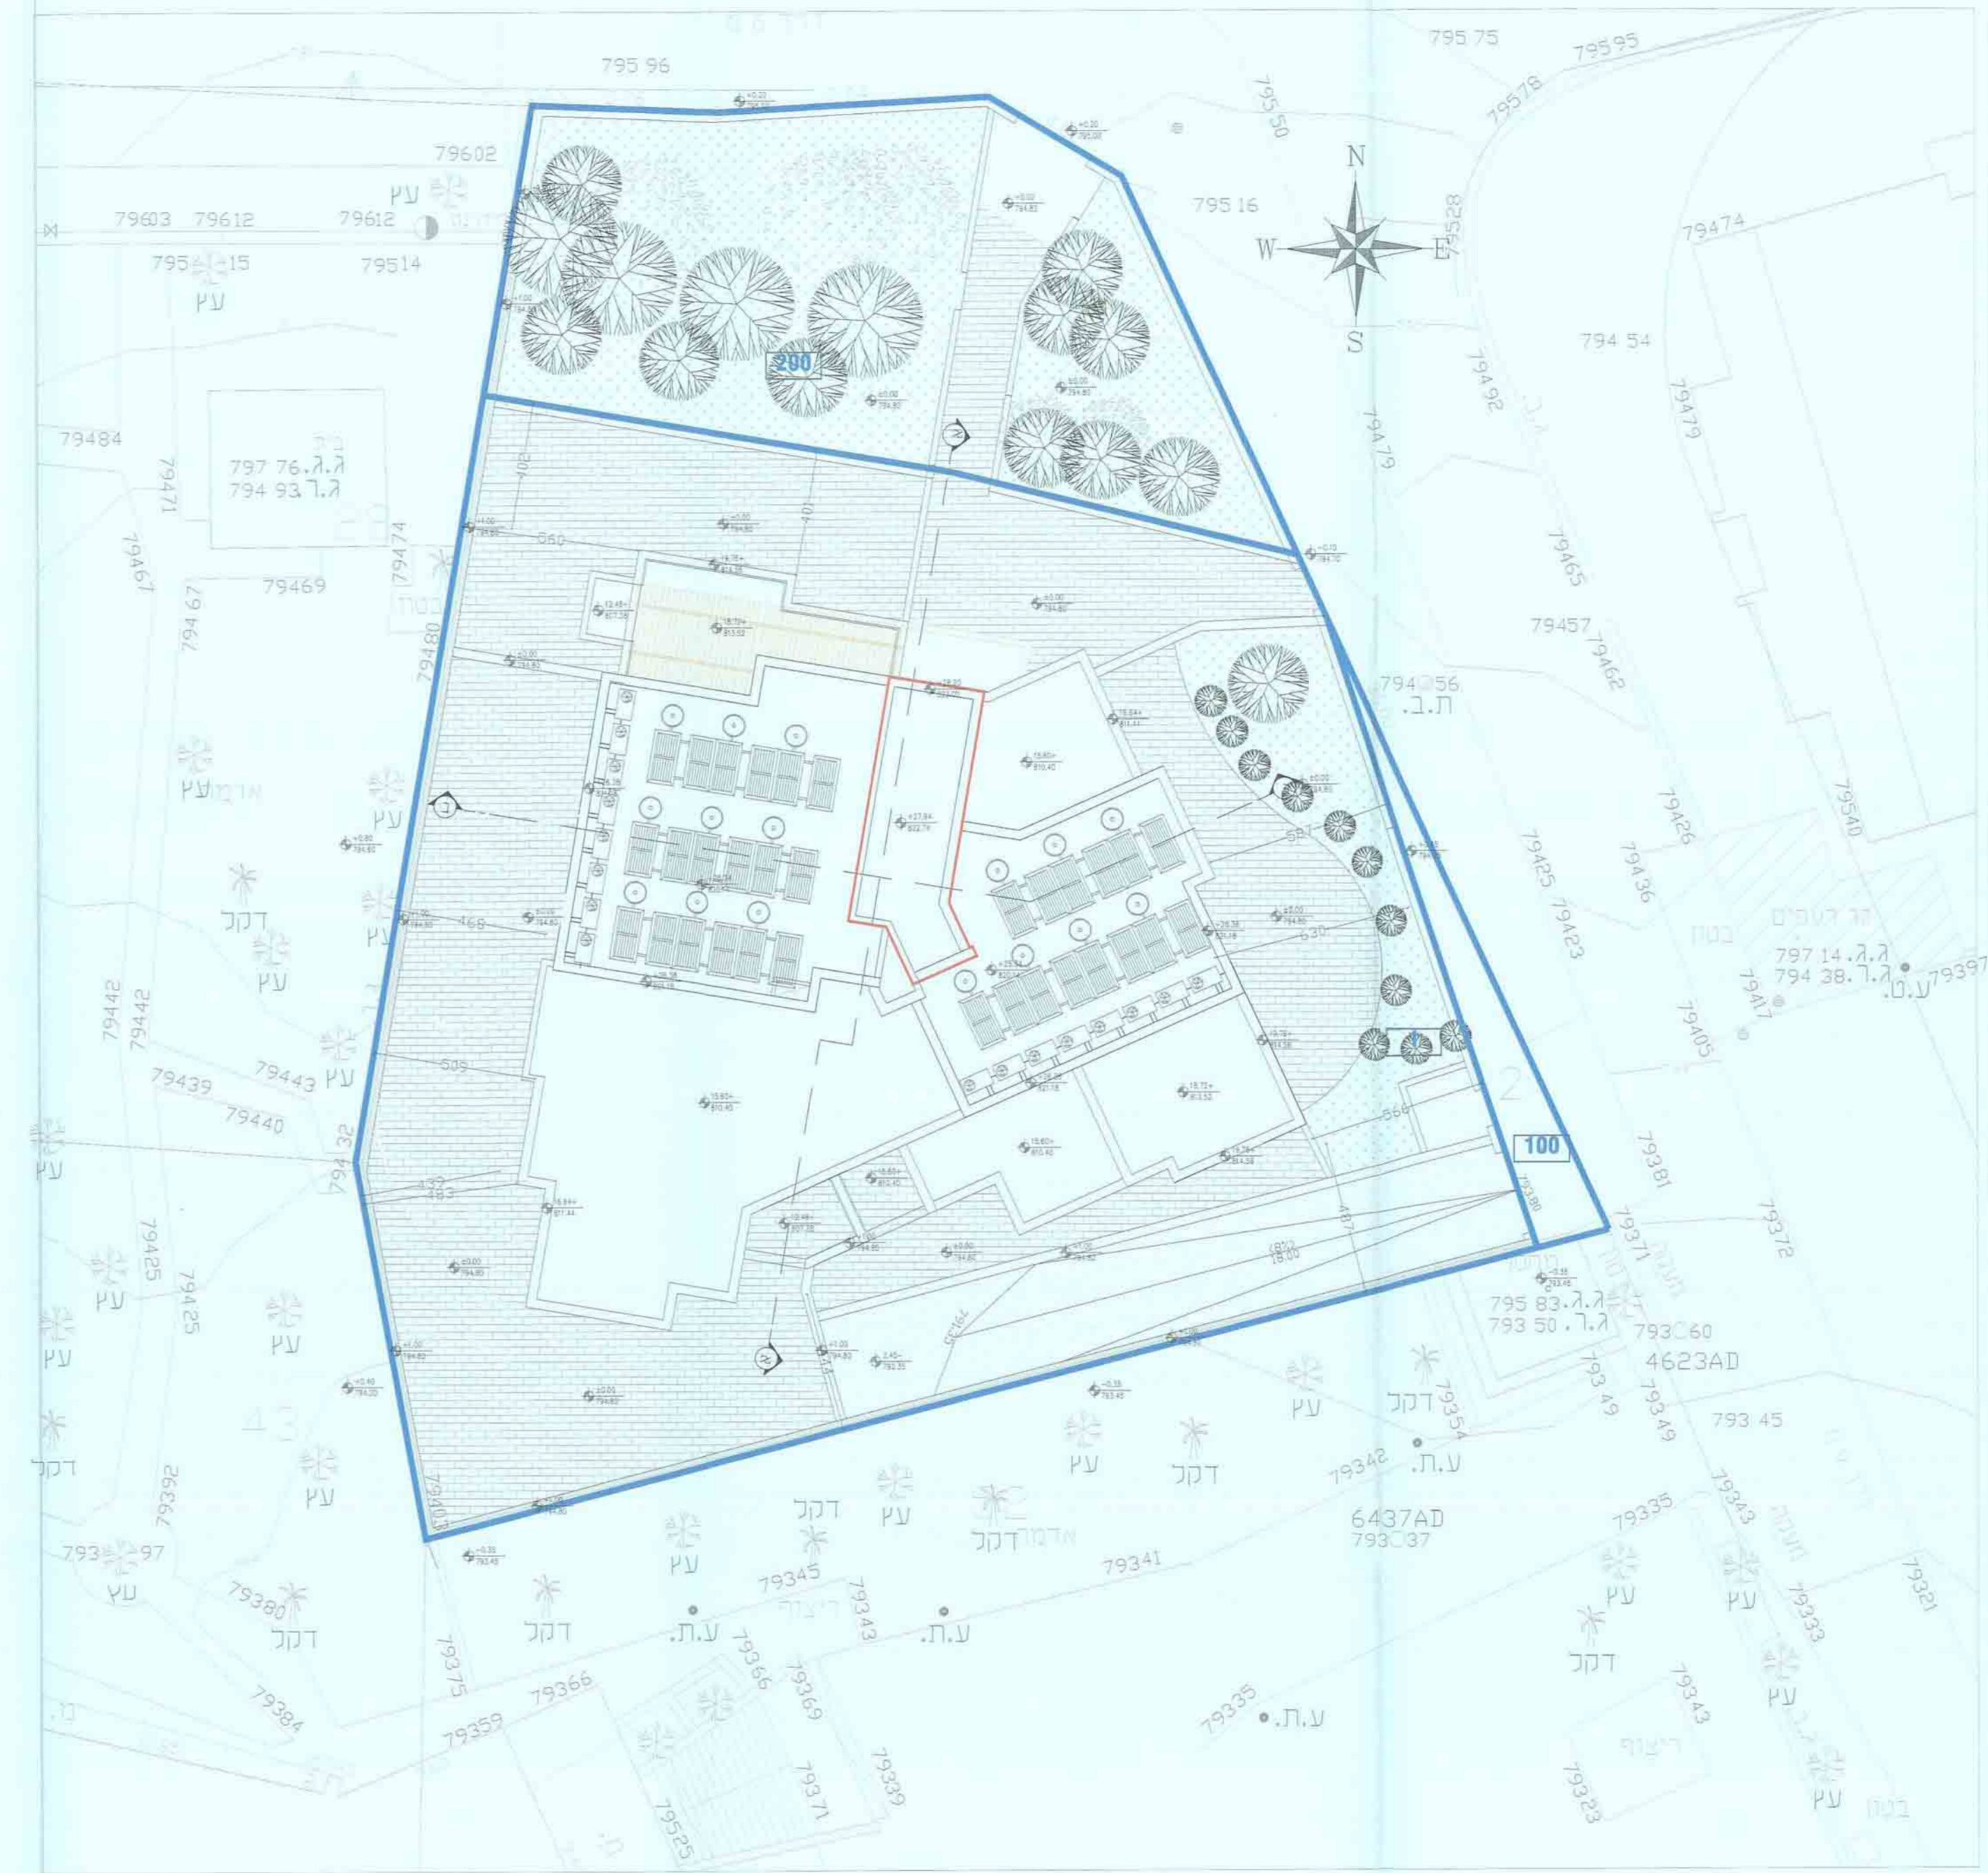

מקרא

- גבול תכנית
- בנין חופש
- גבול חא שפד ומספרו
- קו מילוט טבעי

שורר התכנית

שם	דוד שרעפא
מס' זיהוי	101-0196873

מבילת מאזן חניה

מספר חניה	מספר חניה	מספר חניה	מספר חניה
25	25	25	25
סך הכל	100		

תכנית פתוח 1 : 100
תכנית קומת גגות

תכנית קומת 2-
קנ"מ 1 : 100

תכנית קומת 1-
קנ"מ 1 : 100

תכנית קומת קרקע
קנ"מ 1 : 100

תכנית קומת ראשונה
קנ"מ 1 : 100

תכנית קומת שניה
קנ"מ 1 : 100

תכנית קומת שלישית
קנ"מ 1 : 100

תכנית קומת רביעית
קנ"מ 1 : 100

תכנית קומת חמישית
קנ"מ 1 : 100