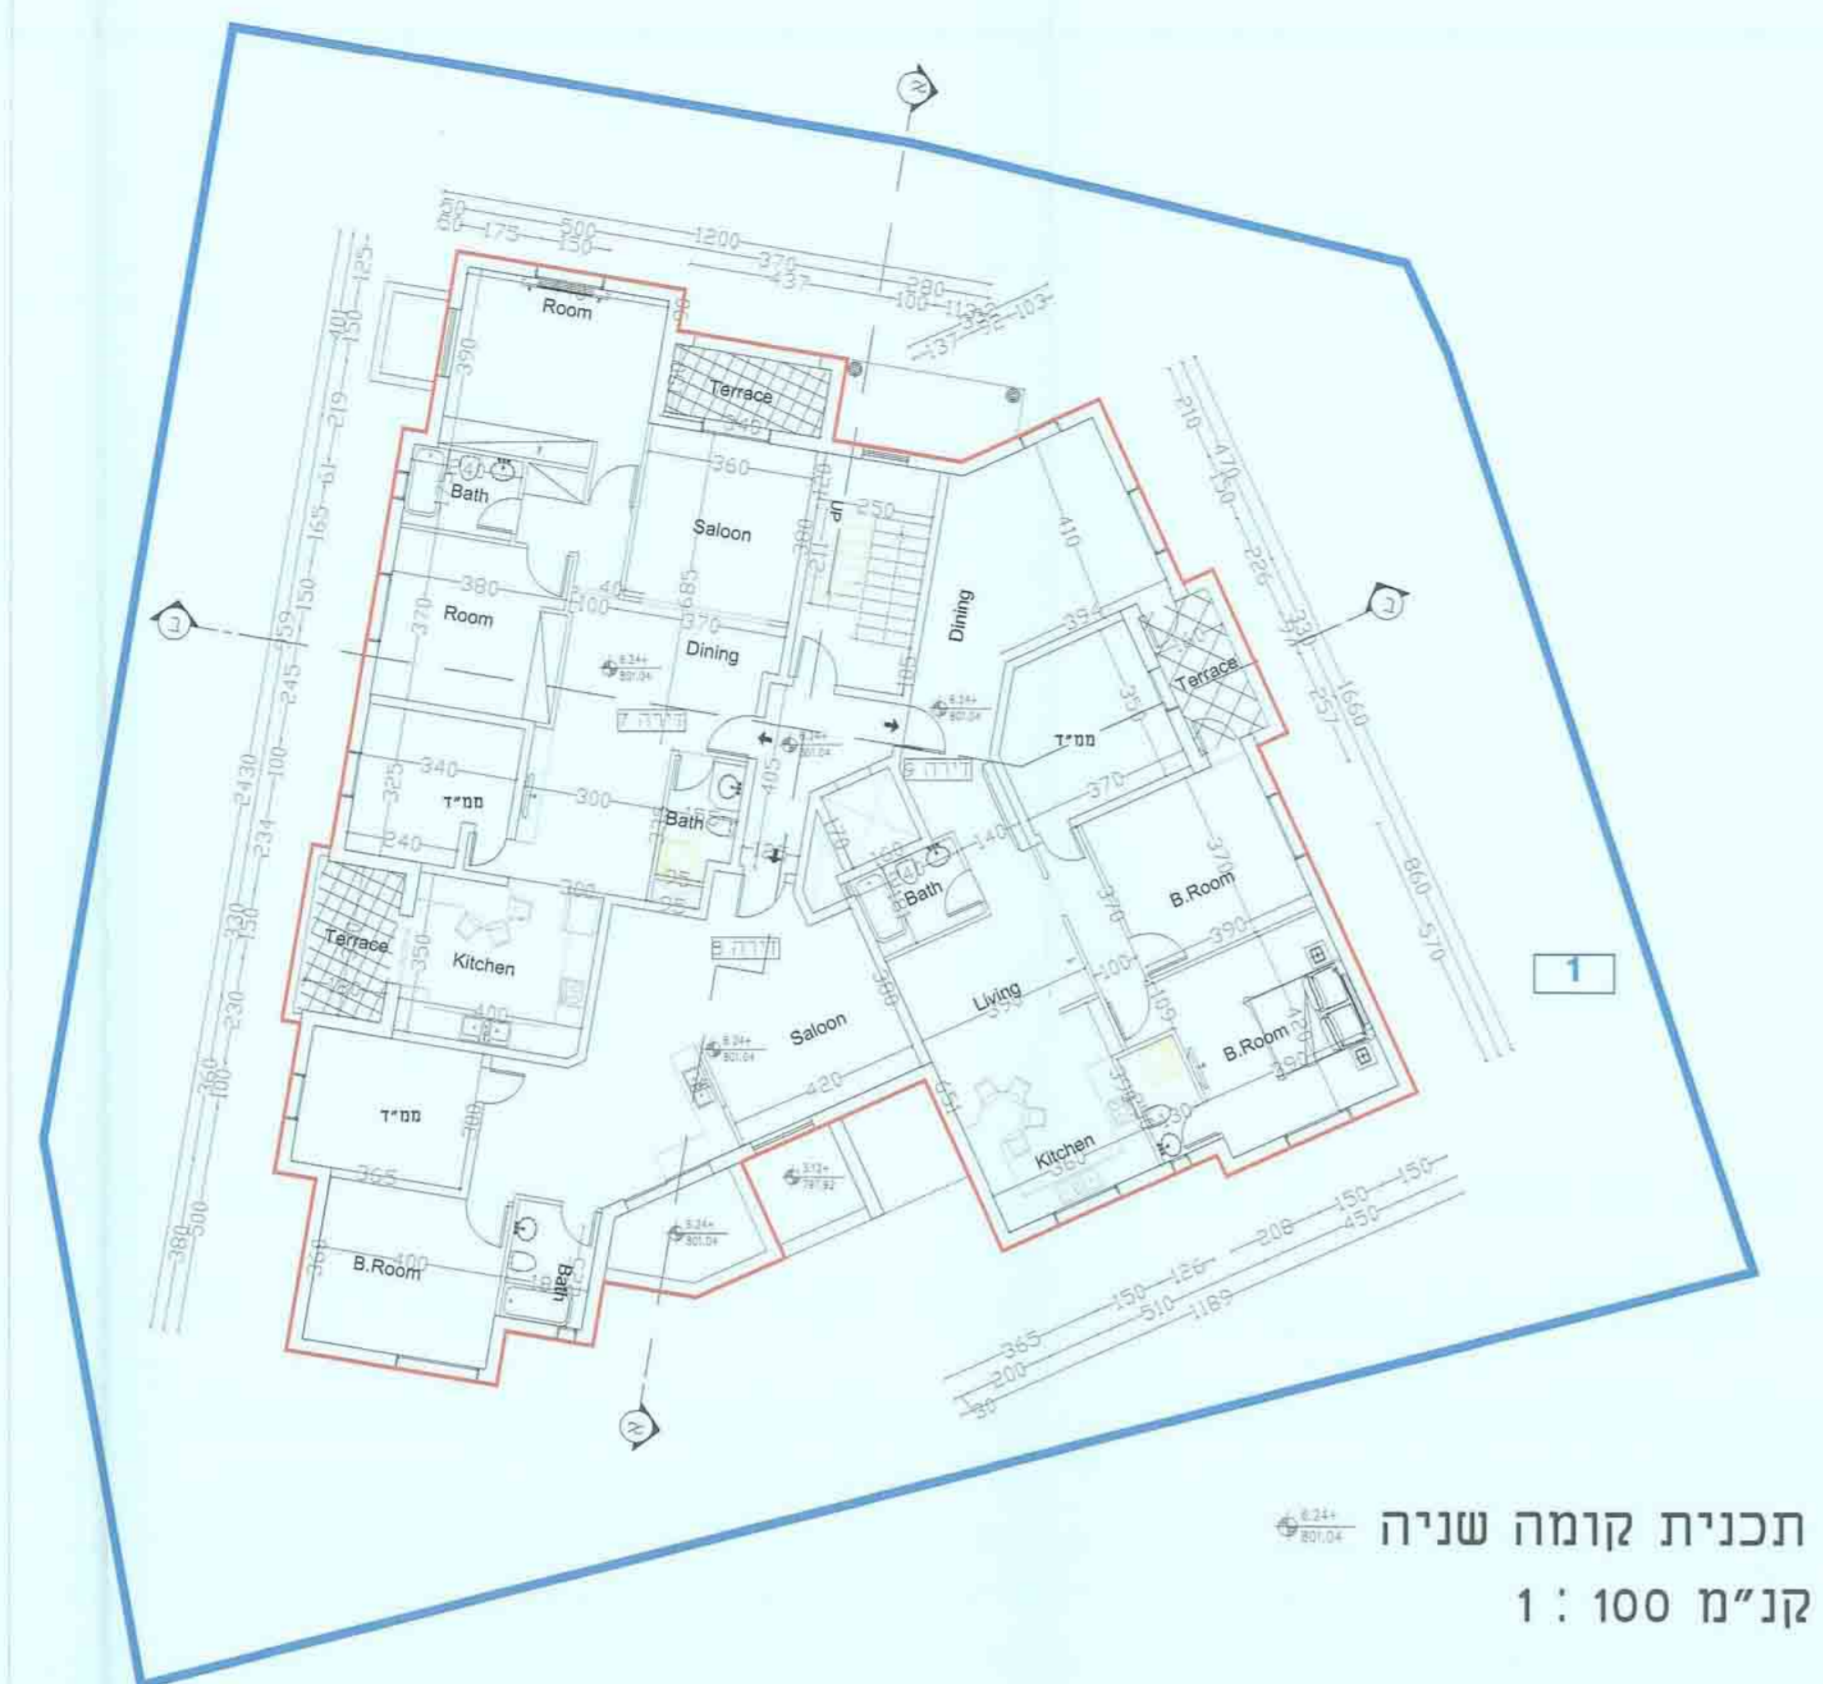

מקרא

- גבול תכנית
- בנין חופש
- גבול חא שפד ומספרו
- קו מילוט טבעי

שורר התכנית

שם	דוד שרעפא
מס' זיהוי	101-0196873

מבילת מאזן חניה

מספר חניה	מספר חניה	מספר חניה	מספר חניה
25	25	25	25
סך הכל	100		

תכנית פתוח 1 : 100
תכנית קומת גגות

תכנית קומת 2-
קנ"מ 1 : 100

תכנית קומת 1-
קנ"מ 1 : 100

תכנית קומת קרקע
קנ"מ 1 : 100

תכנית קומת ראשונה
קנ"מ 1 : 100

תכנית קומת שניה
קנ"מ 1 : 100

תכנית קומת שלישית
קנ"מ 1 : 100

תכנית קומת רביעית
קנ"מ 1 : 100

תכנית קומת חמישית
קנ"מ 1 : 100