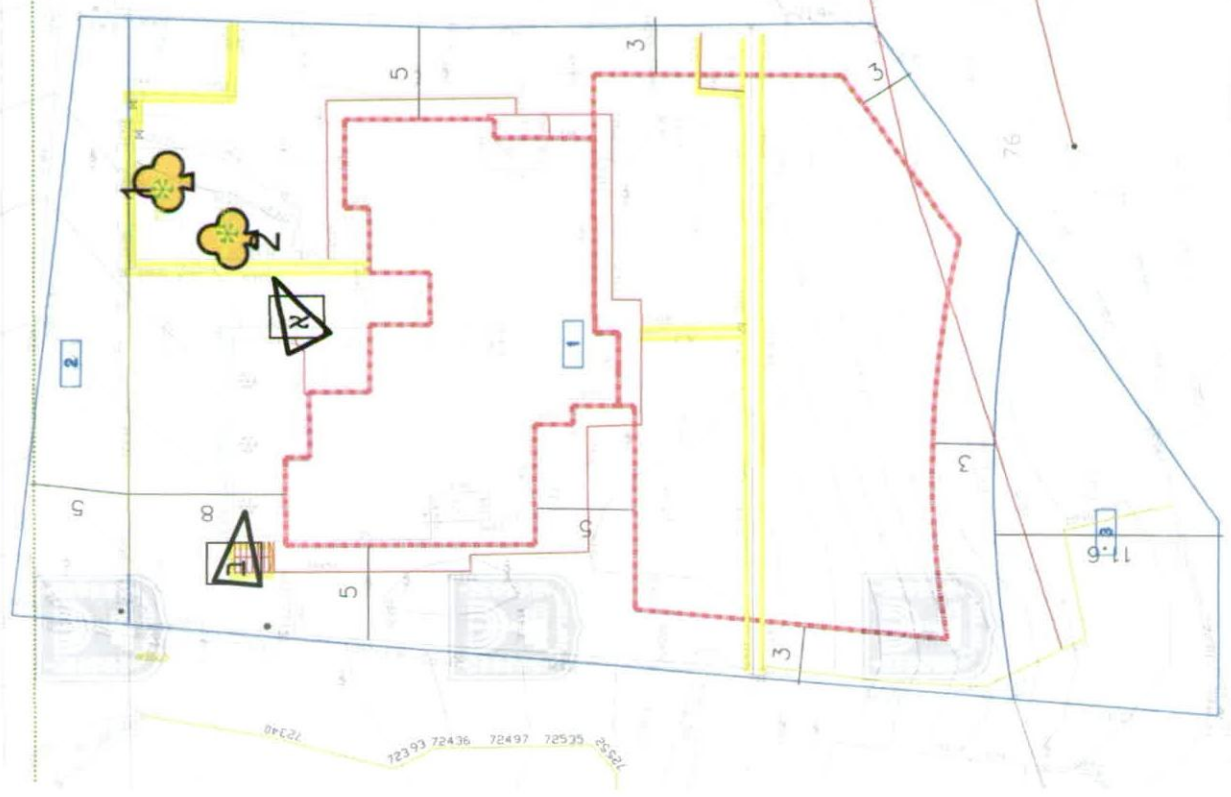

תכנית 0308858-101 ותוספת בינוי ובניה חדשה למגורים, בית חנינא
 טבלת התייחסות עורך התכנית לעצים במסומנים להעתקה

תבנית 0308858-101-0308858-101/07/2016 05,13,34 מסמך יעצור על גבי מסמך

הערות	סטטוס מבוקש	שם העץ	מס' עץ
תחום בניה, יועתק לשטח התכנית	העתקה	זית אירופי	1
תחום בניה, יועתק לשטח התכנית	העתקה	זית אירופי	2

סיכום		
עמידה	העתקה	שמירה
0	2	0
0	2	0
סה"כ:		0

תכנית מוצב מעצב ועליו מספור העצים
בית חנינא

72427 72442 72464
תכנית 101-0508858-107/2016
09.13.04 נפתח למעשה על עסקים מוגנים

צילום א-נעז דית

72427 72442 72464

תכנית 72427 72442 72464
תכנית 101-0308858-101 תוספת בינוי ובניה חדשה למגורים, בית חנינא
תשריט מצב מוצע ועליו מספור העצים

תכנית 101-0308858-101 תוספת בינוי ובניה חדשה למגורים, בית חנינא

צילום ב-גדר חיה ללא עצים בוגרים