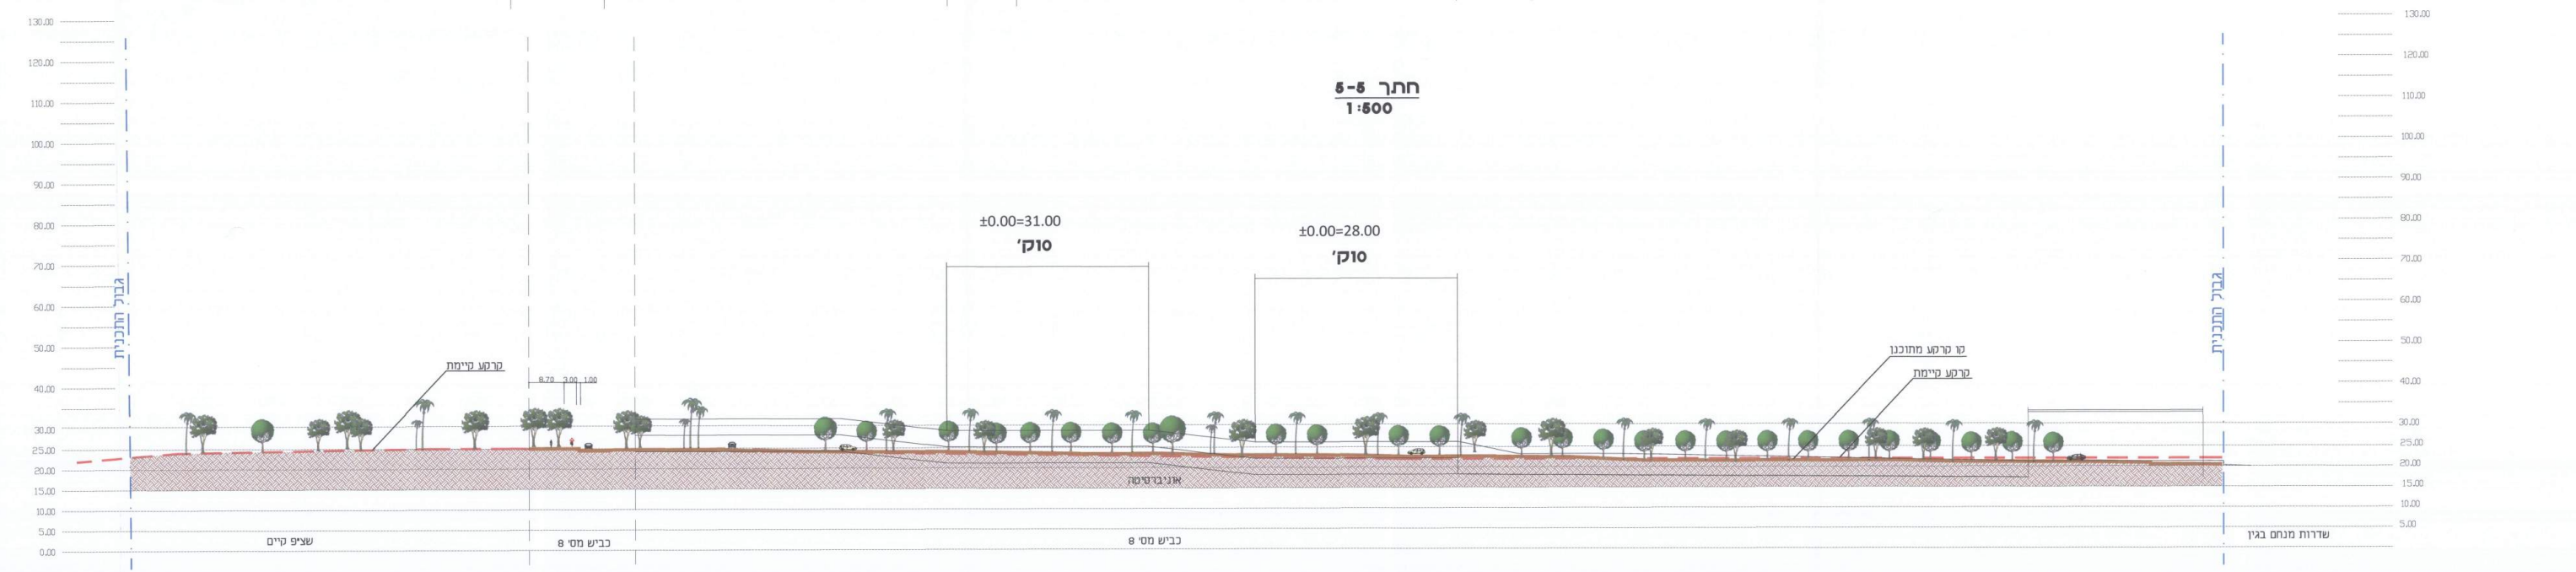

3\124\03\3

הרובע המיוחד באשרוד
תכנית משאר מקומית הכללת תחומות של תכנית מפורטת

נספח נרפי - חתכים נרפיים

שם תחנית	מסכת ראשית	שם תחנית
תחנית עיריית סכנה לרשימת רחובות	תחנית עיריית	תחנית עיריית

מסד :
סרוב תכנון מקומי :
רשת מקומית :
שטח תוכנית :
קנה מידה :

זוהמת מוסד התכנון :

שלב הגשה : סודותה : תאריך : 14.09.2022

שנות רחמימות :

שנות רחמימות	שנות רחמימות
שנות רחמימות	שנות רחמימות