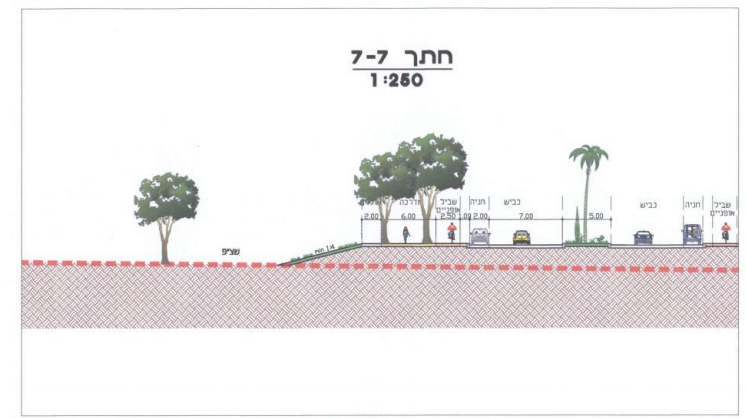

3\124\03\3

הרובע המיוחד באשרוד
תכנית משאר מקומית הכללת תחומות של תכנית מפורטת

נספח נרפי - חתכים נרפיים

שם תחנית	מסכת ראשית	שם תחנית
תחנית עיריית סכנה לרשימת רחובות	תחנית עיריית	תחנית עיריית

מסד :
סרוב תכנון מקומי :
רשת מקומית :
שטח תוכנית :
קנה מידה :

זוהמת מוסד התכנון :

שלב הגשה : סודותה : תאריך : 14.09.2022

שנות רחמימות :

שנות רחמימות	שנות רחמימות
שנות רחמימות	שנות רחמימות