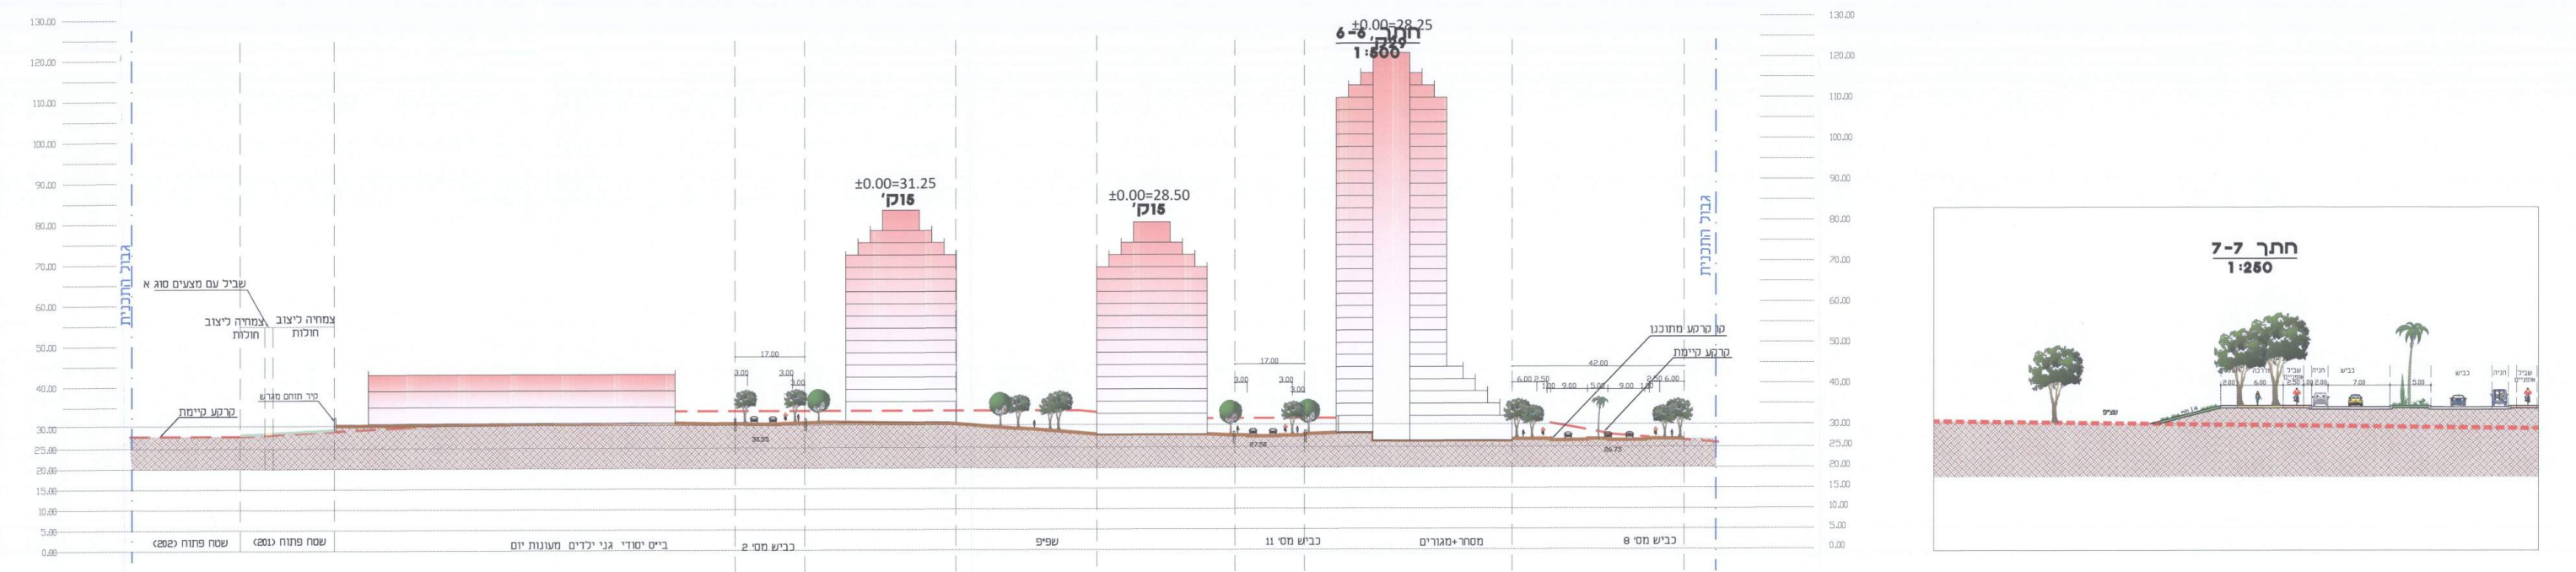

3\124\03\3

הרובע המיוחד באשרוד
תכנית משאר מקומית הכללת תחומות של תכנית מפורטת

נספח נרפי - חתכים נרפיים

שם תחנית	מסכת ראשית	שם תחנית
תחנית עיריית סכנה לרשימת רחובות	תחנית עיריית	תחנית עיריית

מסד :
סרוב תכנון מקומי :
רשת מקומית :
שטח תוכנית :
קנה מידה :

זוהמת מוסד התכנון :

שלב הגשה : סודותה : תאריך : 14.09.2022

שנות רחמימות :

שנות רחמימות	שנות רחמימות
שנות רחמימות	שנות רחמימות