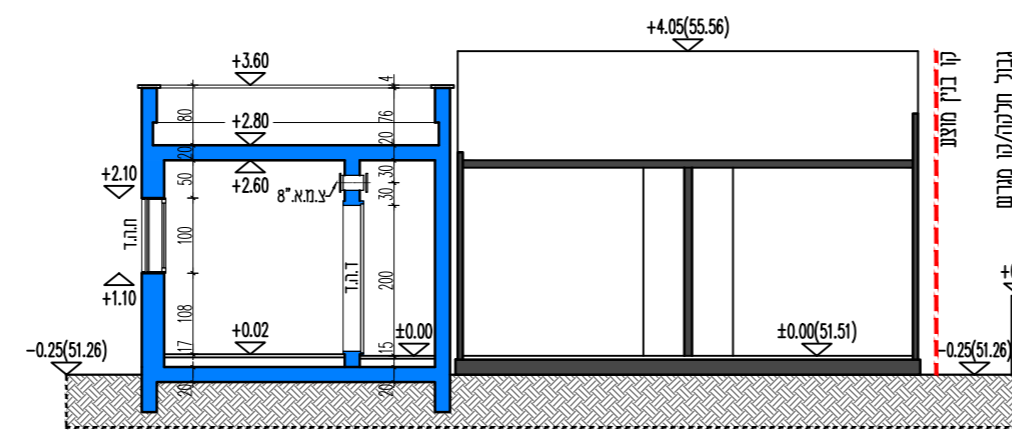

נספח בינוי

616-0421834

נספח לתכנית מס' 616-0421834

שינוי קו בנין בחלקה 8 במושב כפר אהים

גליון 1 מתוך 1

תחולה	רקע
תאריך עריכת הנספח	02/02/2018
קנ"מ	1:100

מקרא:
 - - - - קו בנין קיים
 - - - - קו בנין מוצע

שמות וזדתימות:	
עורך הנספח	סט: חן כ"ץ
	תאגיד:
	חתימה:

תכנית גג קנ"מ 1:100

תכנית קומת קרקע קנ"מ 1:100

חתך א-א

חתך ב-ב

חזית דרום מזרח

חזית צפון מזרח

חזית צפון מערב

חזית דרום מערב