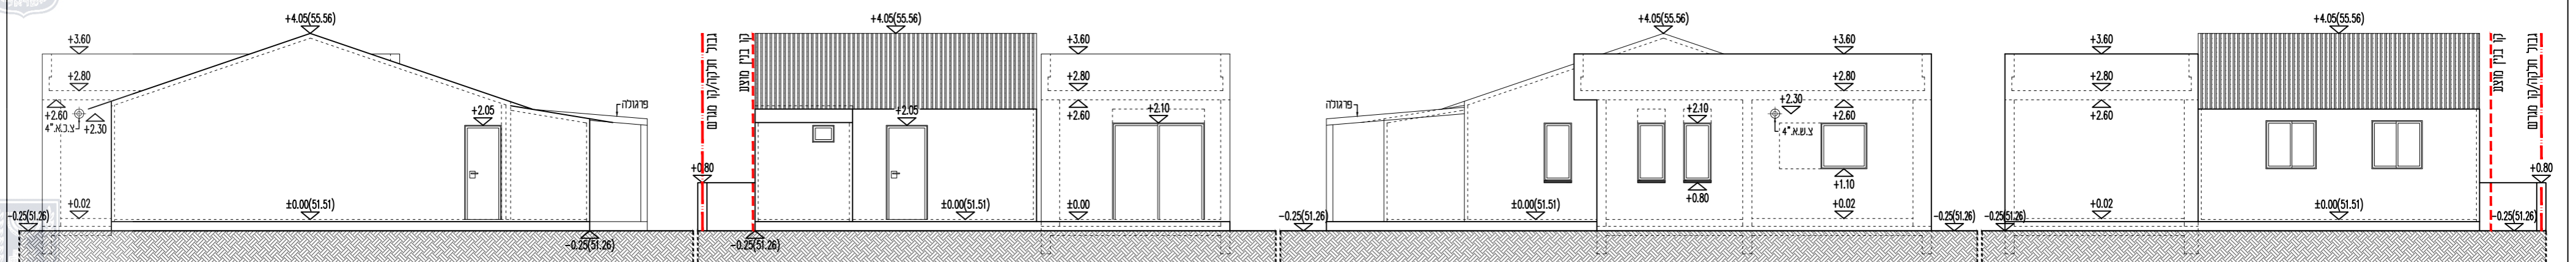

נספח בינוי

616-0421834

נספח לתכנית מס' 616-0421834

שינוי קו בנין בחלקה 8 במושב כפר אהים

גליון 1 מתוך 1

תחולה	רקע
תאריך עריכת הנספח	02/02/2018
קנ"מ	1:100

מקרא:
 - - - - קו בנין קיים
 - - - - קו בנין מוצע

שמות וזדתימות:	
עורך הנספח	סט: חן כ"ץ
	תאגיד:
	חתימה:

תכנית גג קנ"מ 1:100

תכנית קומת קרקע קנ"מ 1:100

חתך א-א

חתך ב-ב

חזית דרום מזרח

חזית צפון מזרח

חזית צפון מערב

חזית דרום מערב