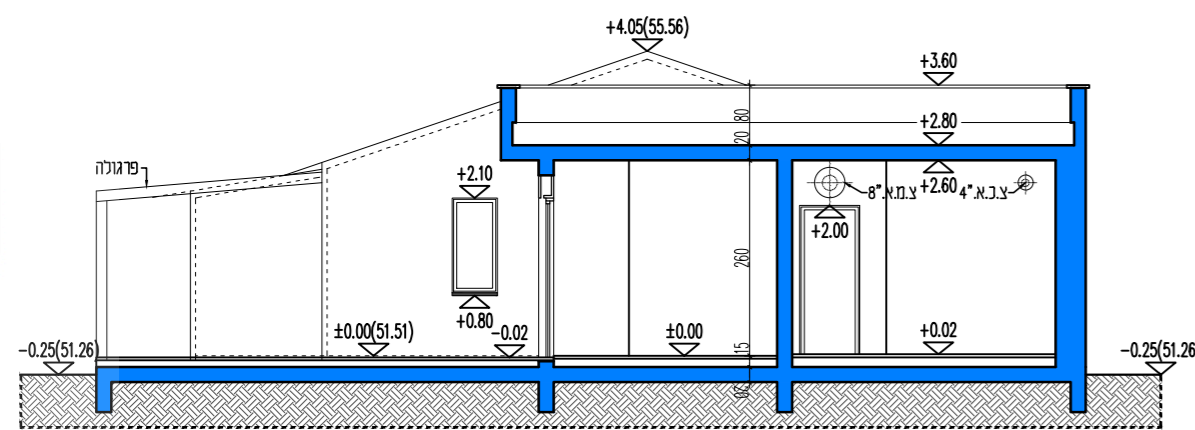

נספח בינוי

616-0421834

נספח לתכנית מס' 616-0421834

שינוי קו בנין בחלקה 8 במושב כפר אהים

גליון 1 מתוך 1

תחולה	רקע
תאריך עריכת הנספח	02/02/2018
קנ"מ	1:100

מקרא:
 - - - - קו בנין קיים
 - - - - קו בנין מוצע

שמות וזדתימות:	
עורך הנספח	סט: חן כ"ץ
	תאגיד:
	חתימה:

תכנית גג קנ"מ 1:100

תכנית קומת קרקע קנ"מ 1:100

חתך א-א

חתך ב-ב

חזית דרום מזרח

חזית צפון מזרח

חזית צפון מערב

חזית דרום מערב