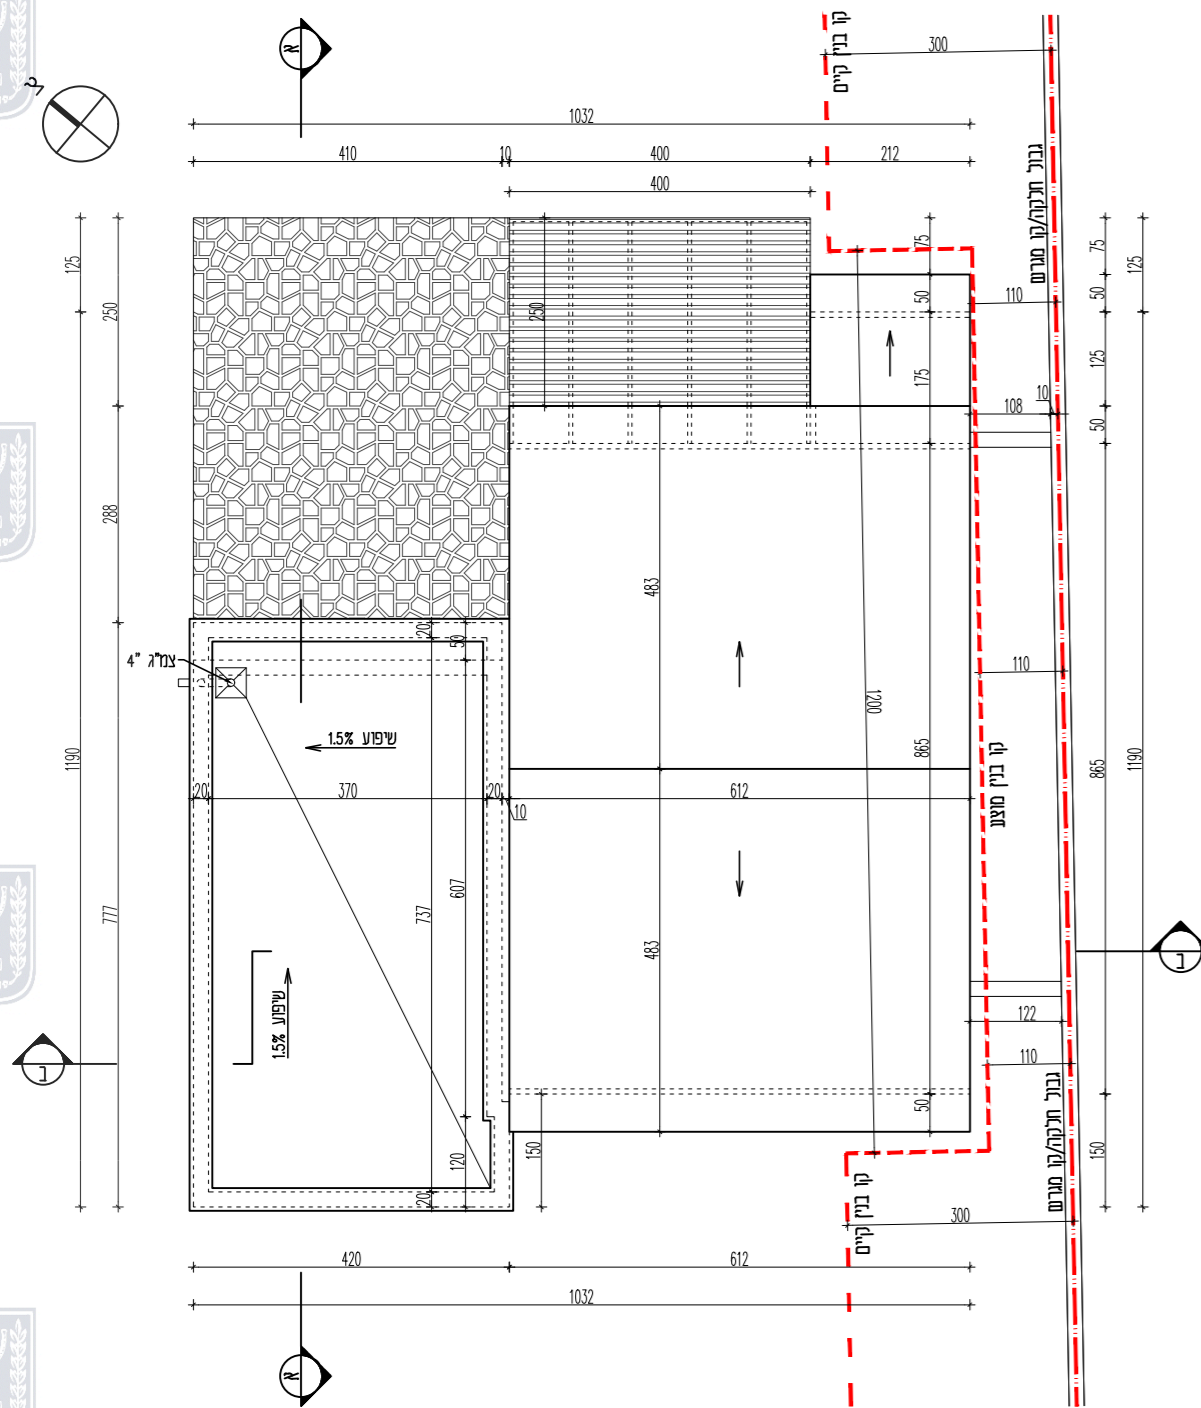

נספח בינוי

616-0421834

נספח לתכנית מס' 616-0421834

שינוי קו בנין בחלקה 8 במושב כפר אהים

גליון 1 מתוך 1

תחולה	רקע
תאריך עריכת הנספח	02/02/2018
קנ"מ	1:100

מקרא:
 - - - - קו בנין קיים
 - - - - קו בנין מוצע

שמות וזדתימות:	
עורך הנספח	סט: חן כ"ץ
	תאגיד:
	חתימה:

תכנית גג קנ"מ 1:100

תכנית קומת קרקע קנ"מ 1:100

חתך א-א

חתך ב-ב

חזית דרום מזרח

חזית צפון מזרח

חזית צפון מערב

חזית דרום מערב