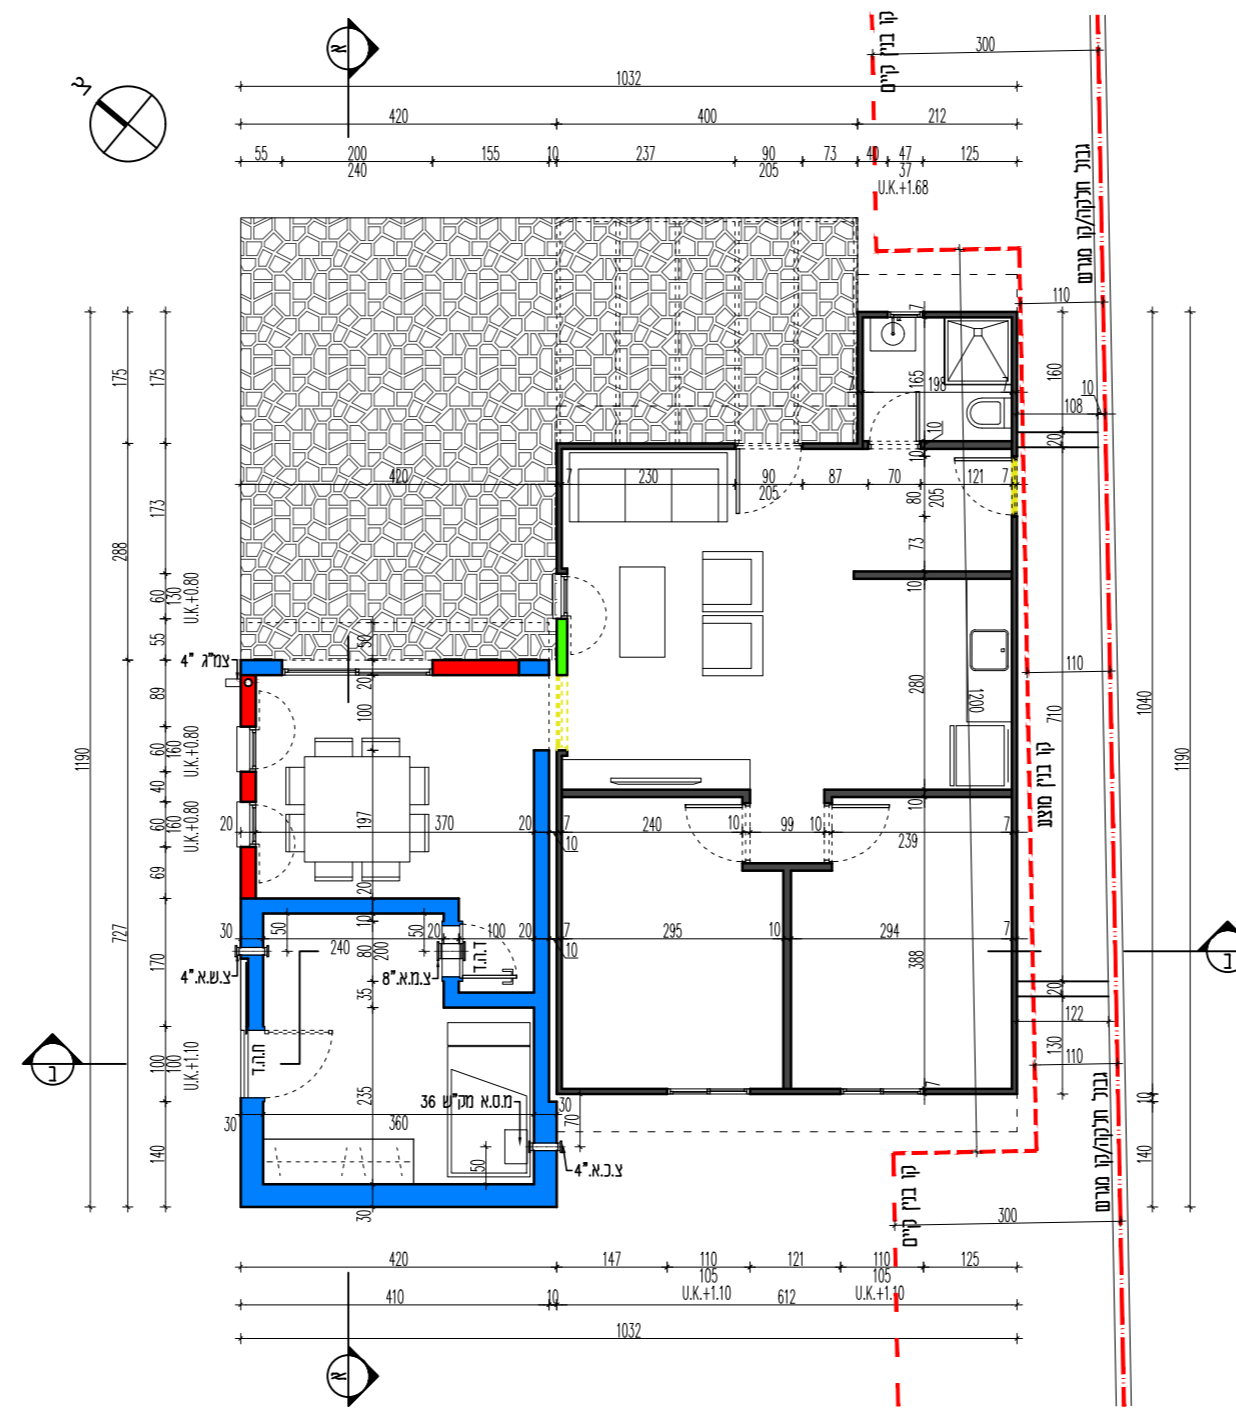

נספח בינוי

616-0421834

נספח לתכנית מס' 616-0421834

שינוי קו בנין בחלקה 8 במושב כפר אהים

גליון 1 מתוך 1

תחולה	רקע
תאריך עריכת הנספח	02/02/2018
קנ"מ	1:100

מקרא:
 - - - - קו בנין קיים
 - - - - קו בנין מוצע

שמות וזדתימות:	
עורך הנספח	סט: חן כ"ץ
	תאגיד:
	חתימה:

תכנית גג קנ"מ 1:100

תכנית קומת קרקע קנ"מ 1:100

חתך א-א

חתך ב-ב

חזית דרום מזרח

חזית צפון מזרח

חזית צפון מערב

חזית דרום מערב