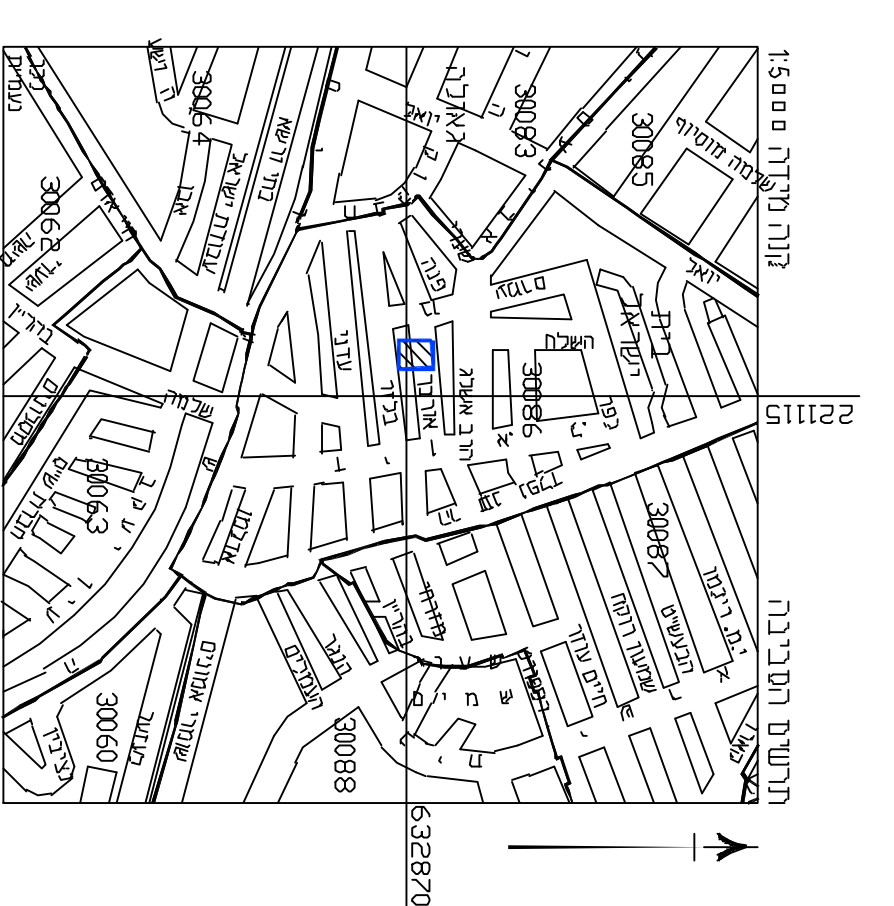

מקרא: Legend for the site plan map showing symbols for walls, doors, windows, and other features.