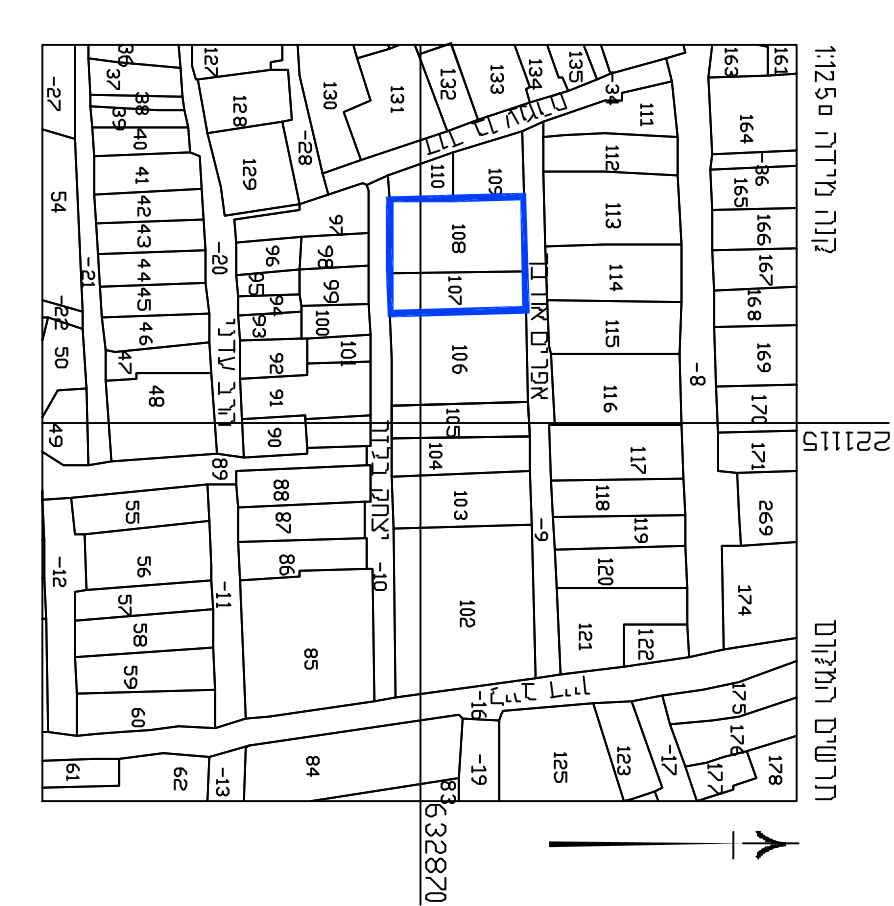

מקרא: Legend for the site plan map showing symbols for walls, doors, windows, and other features.