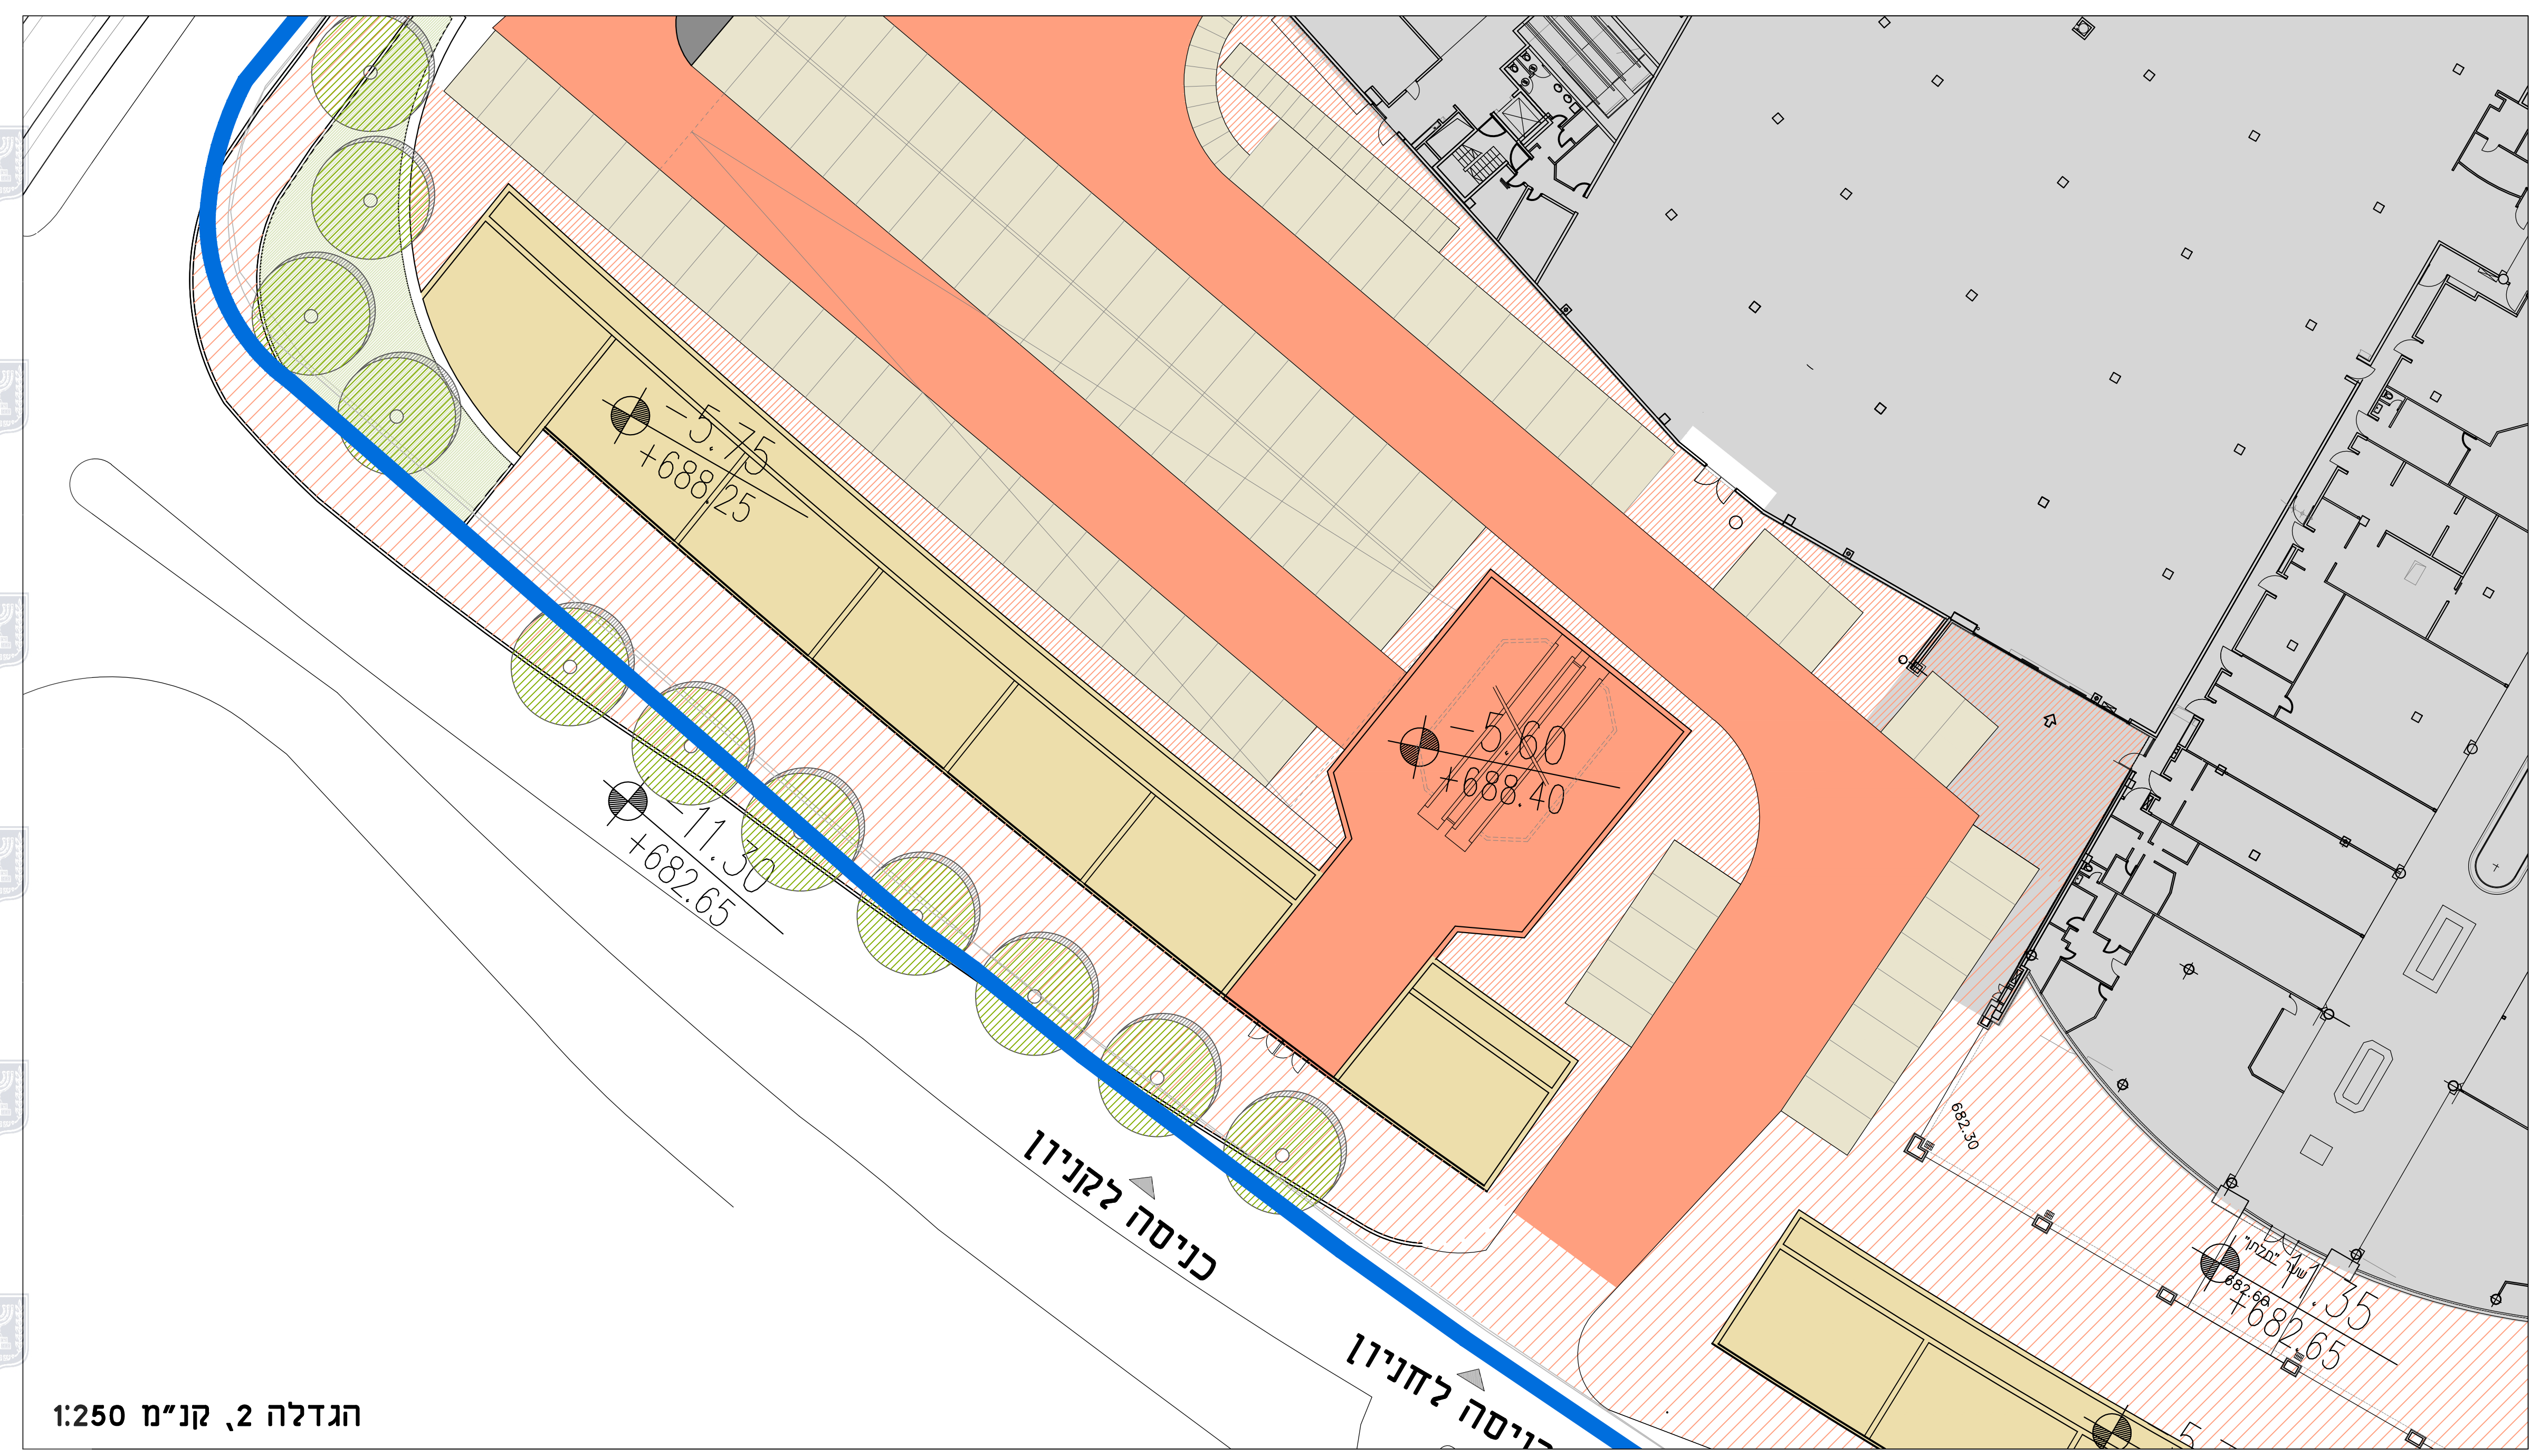

הגדלה 1, קנ"מ 1:250

הגדלה 2, קנ"מ 1:250

תכנית מפלס רחוב אגודת מכבי, קנ"מ 1:500

**נספח נופי**

מרכז מסחרי דרום מערב ירושלים  
הרחבת שטחי קניון מלחה

תכנית מס' 101-0601898-002  
נספח מס' 2 מתוך 2  
תכנית מפלס רחוב אגודת מכבי

תחולה	מנחה
שלב	הגשה
תאריך עריכת הנספח	27.12.2022
קני"מ	1:250, הגדלות 1:500

**מקרא**

- גבול תכנית
- חיות מסחריות
- עץ קיים לשימור
- עץ מחוכן

**מקרא י"עו"ם**

- מבנה מחוכן
- מבנה קיים
- תנועה חוצי חוצע
- מדרכה
- פיתוח
- דק עץ
- מדשאה