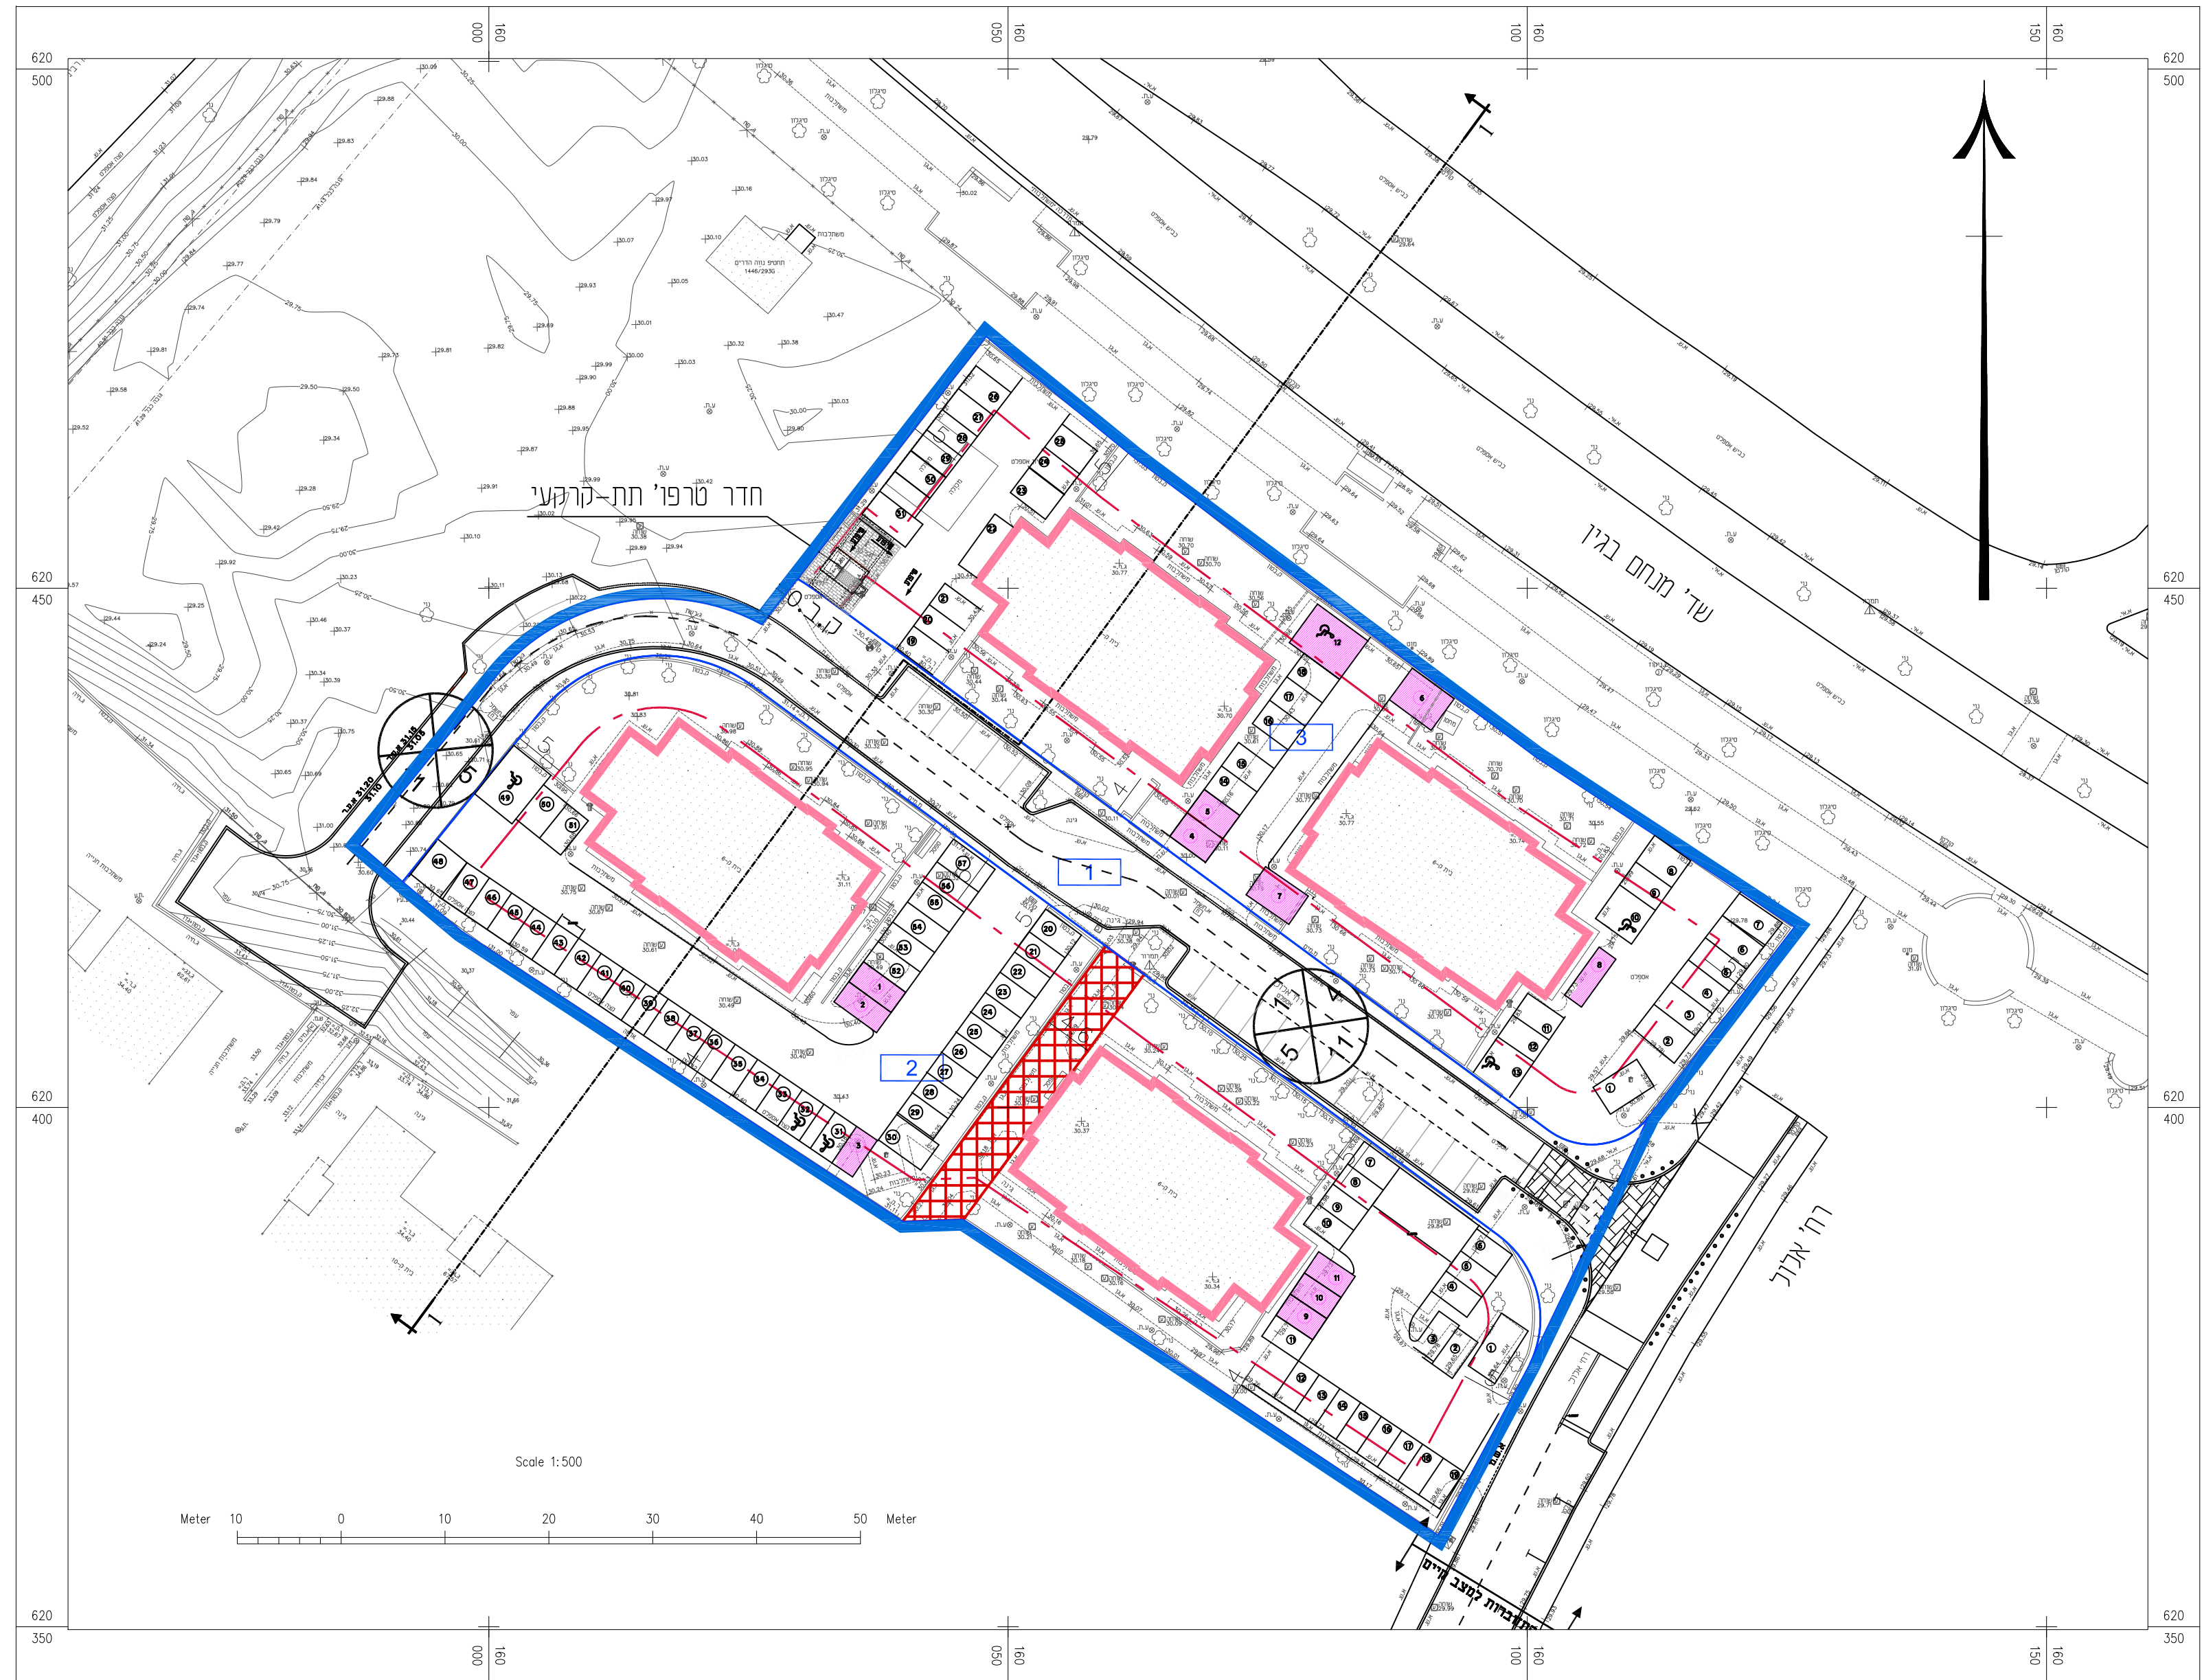

בינוי

נספח לתכנית מס' 604-0378240

מקבץ דיור
"גלובוס- גרופית", אשקלון

גליון 1 מתוך 1

תחולה	מנחה
תיאור	שינוי לתכנית מס' 2/175/03/4 כפופות לתכנית מס' 3/175/03/4
תאריך עריכת הנספח	29/11/18
קנ"מ	1:500
תרשימים נוספים	קנ"מ
שם תרשים	
שם תרשים	
שם תרשים	
שמות וזדתימות:	
עורך הנספח	שם: ישראל מטילטי תאגיד: מטילטי אדריכלים בע"מ
	זדתימה:

מקרא

- גבול תוכנית
- גבול תא שטח
- מספר תא שטח קו בניין 2
- קו בניין
- מספר הדרך קו בניין
- רוחב הדרך
- בנן לטיפול בתכנית
- זיקת הגאה
- תניות מוצעות