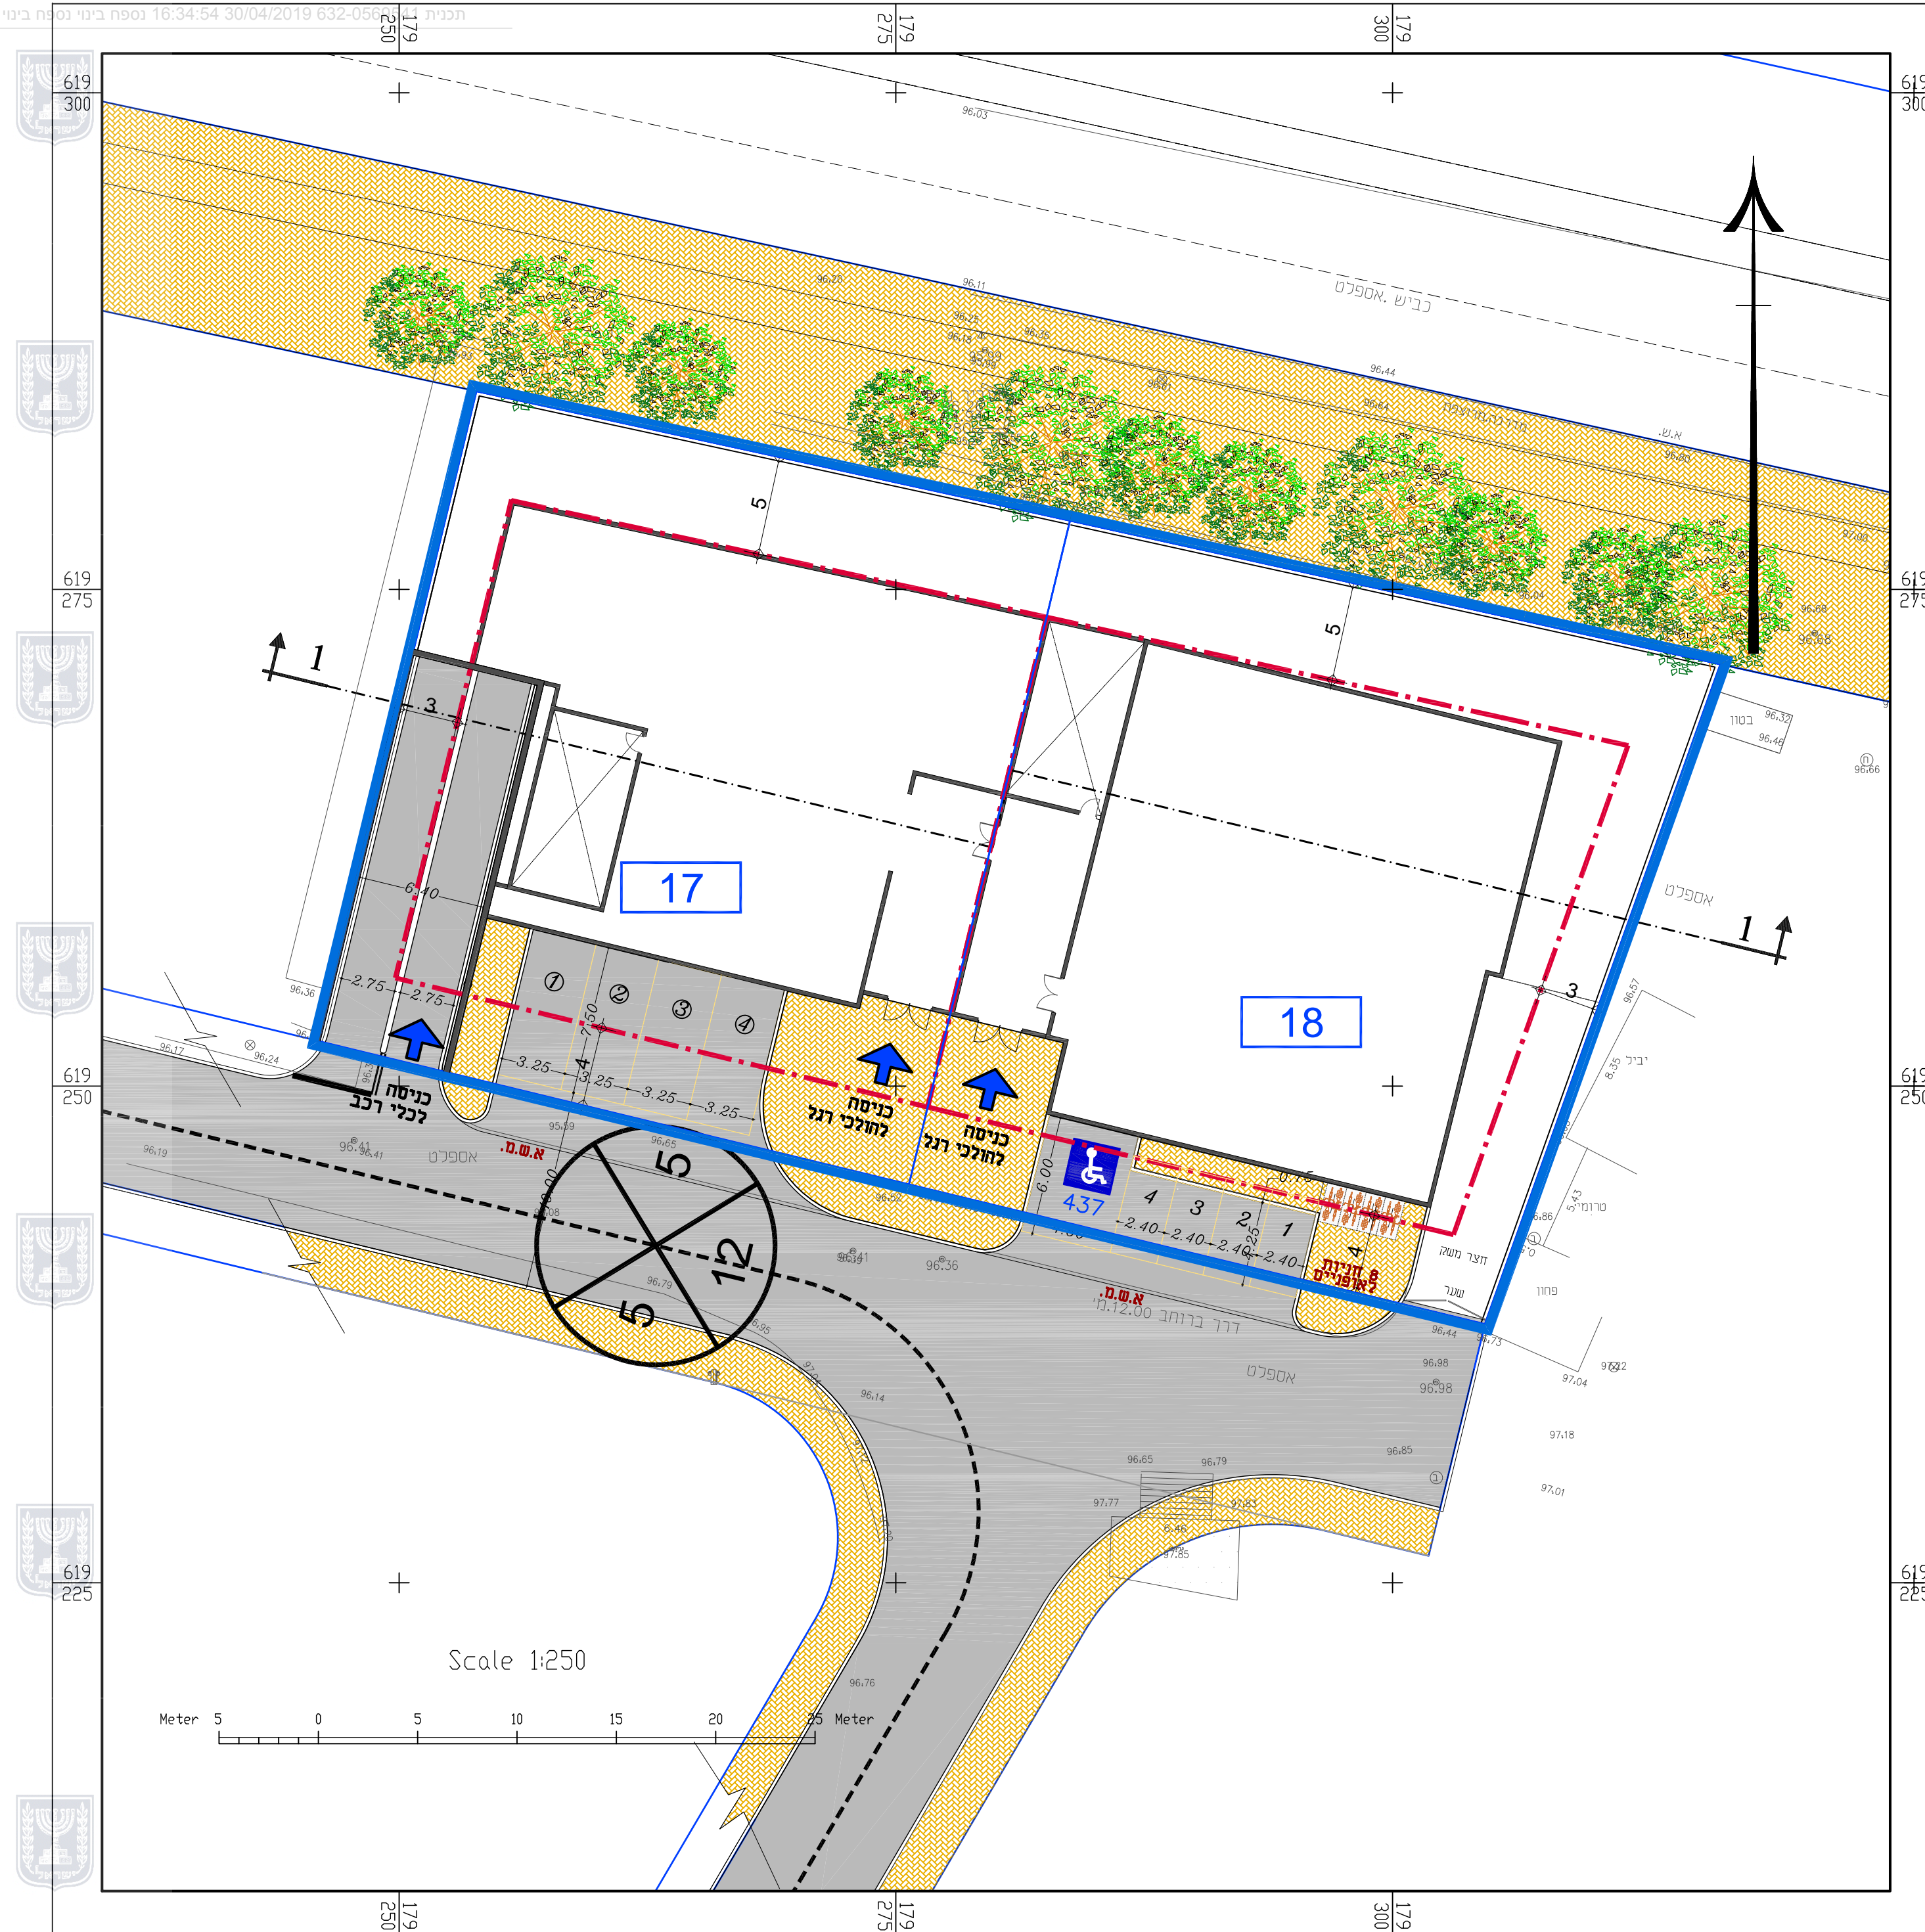

# נספח בינוי

נספח לתכנית מס' 632-0569541

מסחר ותעסוקה,  
יישוב ורדון

גליון 1 מתוך 1

תחולה	מנחה
תיאור	שינוי לתכנית מס' 1/180/03/6
תאריך עריכת הנספח	28/04/2019
קנ"מ	1:250
תרשימים נוספים	קנ"מ
שם תרשים	
שם תרשים	
שם תרשים	

## מקרא

- גבול תוכנית
- גבול תא שטח
- מספר תא שטח
- קו בניין
- מדרכה
- מספר הדרך
- קו בניין
- רוחב הדרך