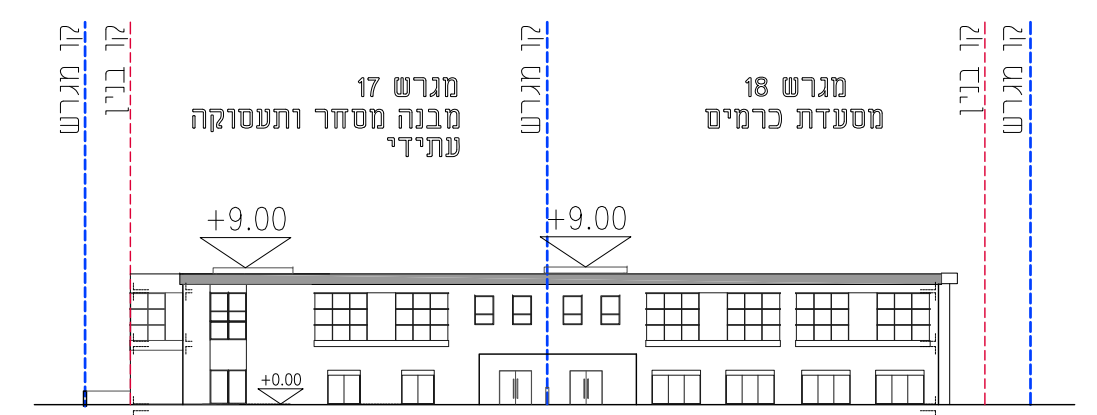

נספח בינוי

נספח לתכנית מס' 632-0569541

מסחר ותעסוקה,
יישוב ורדון

גליון 1 מתוך 1

תחולה	מנחה
תיאור	שינוי לתכנית מס' 1/180/03/6
תאריך עריכת הנספח	28/04/2019
קנ"מ	1:250
תרשימים נוספים	קנ"מ
שם תרשים	
שם תרשים	
שם תרשים	

שמות וחדתימות:

עורך הנספח	שם: ישראל מסילטי	חתימה:
	תאריך: מסילטי אדריכלים בע"מ	

חזית קדמית קנ"מ 1:500