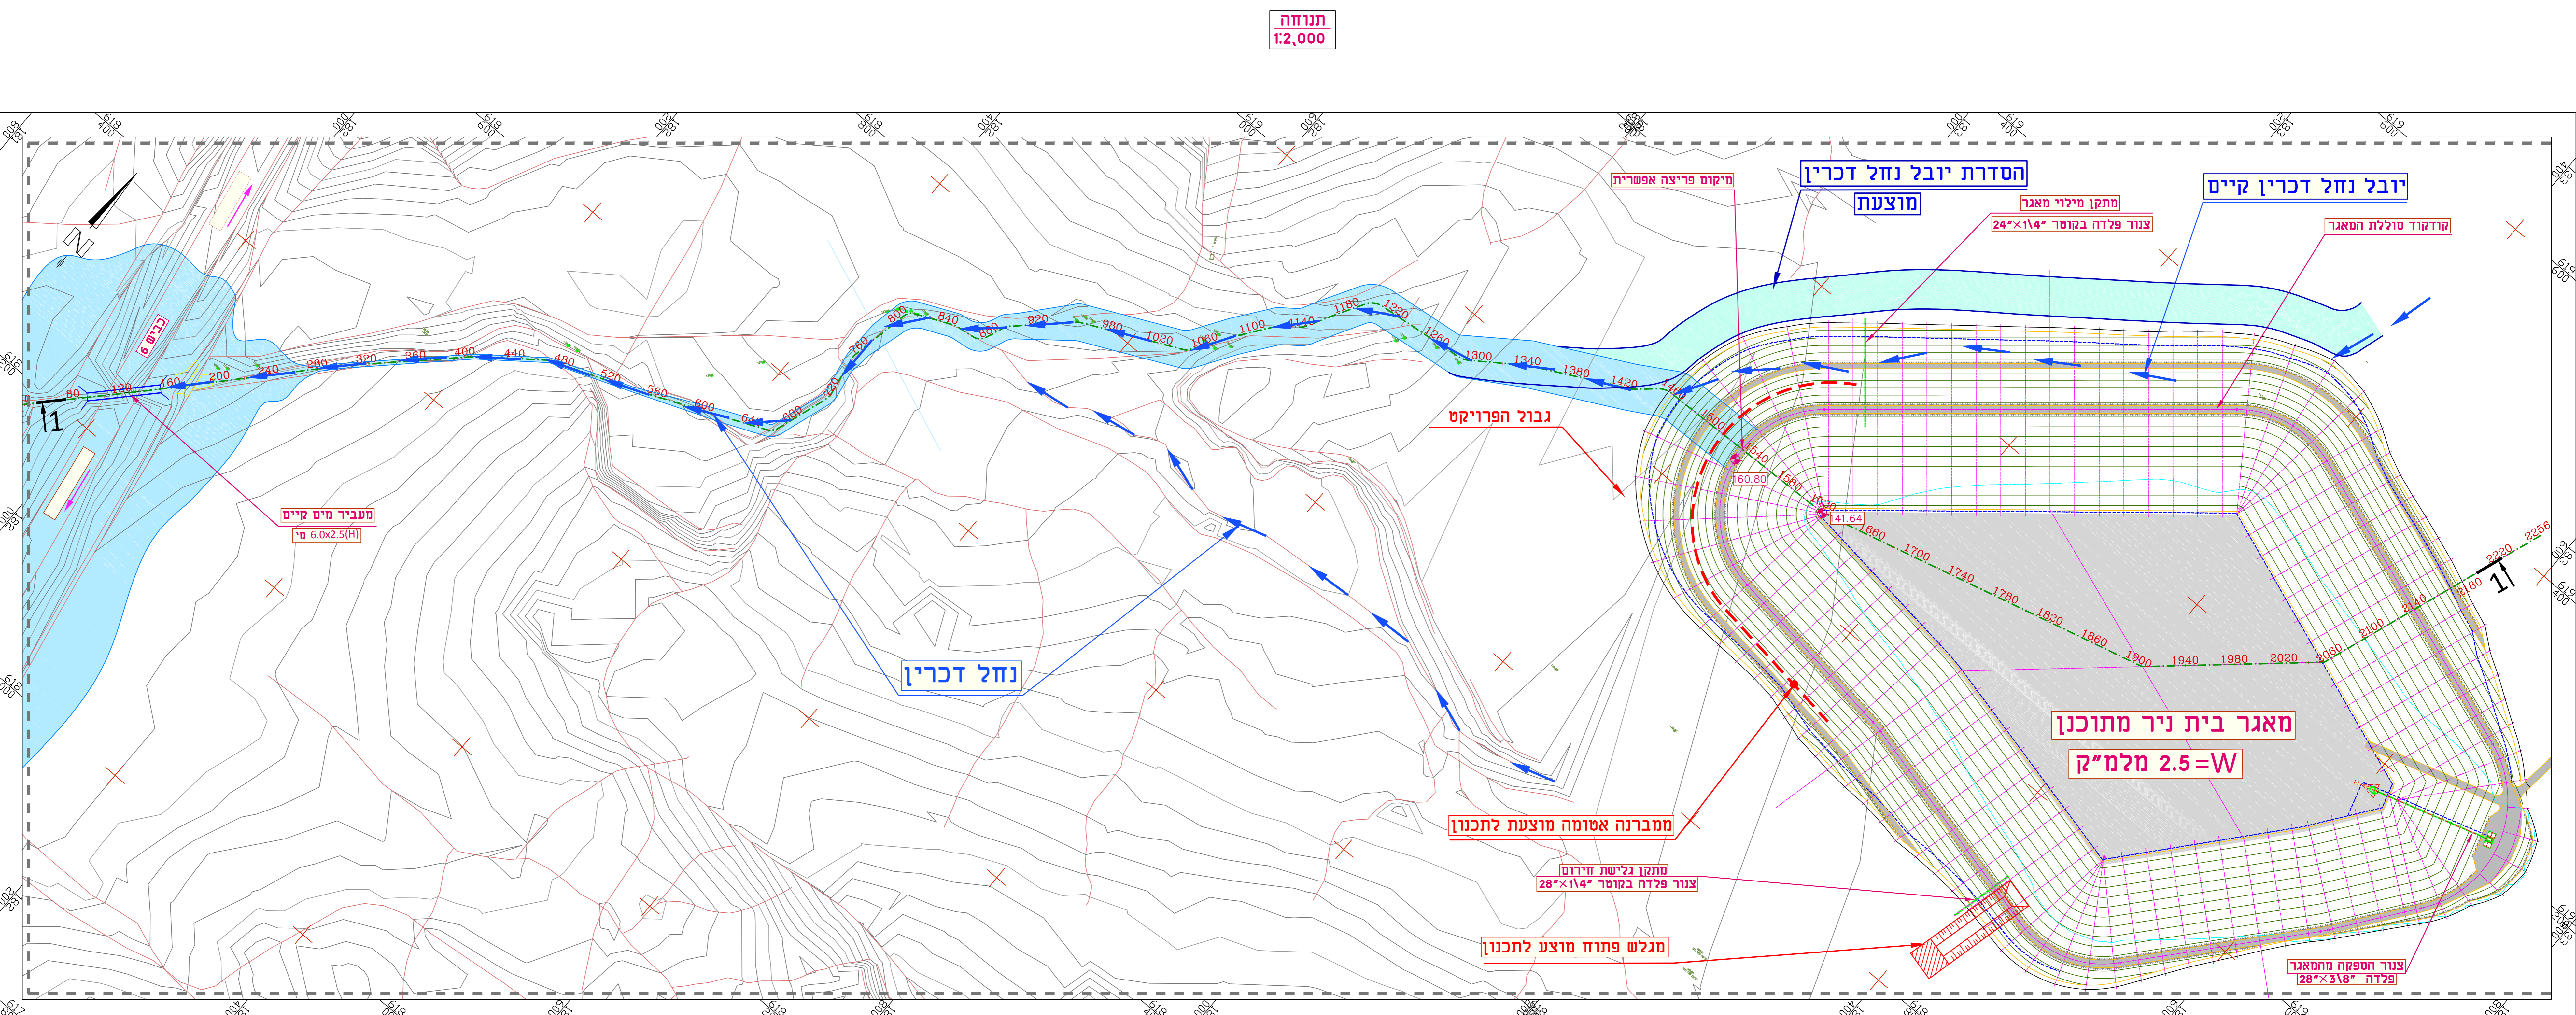

תנוחה
1:2,000

מספר תוכנית	00-011002
תאריך	2020-08-10
מספר תוכנית	00-011002
תאריך	2019-10-09
מספר תוכנית	00-011002
תאריך	2019-10-09

איגוד משתמשי קולחי לויש
00-011002

משרד הנדסה
00-011002

משרד הנדסה
00-011002

משרד הנדסה
00-011002

משרד הנדסה
00-011002

משרד הנדסה
00-011002

מספר תוכנית	00-011002
תאריך	2020-08-10
מספר תוכנית	00-011002
תאריך	2019-10-09
מספר תוכנית	00-011002
תאריך	2019-10-09