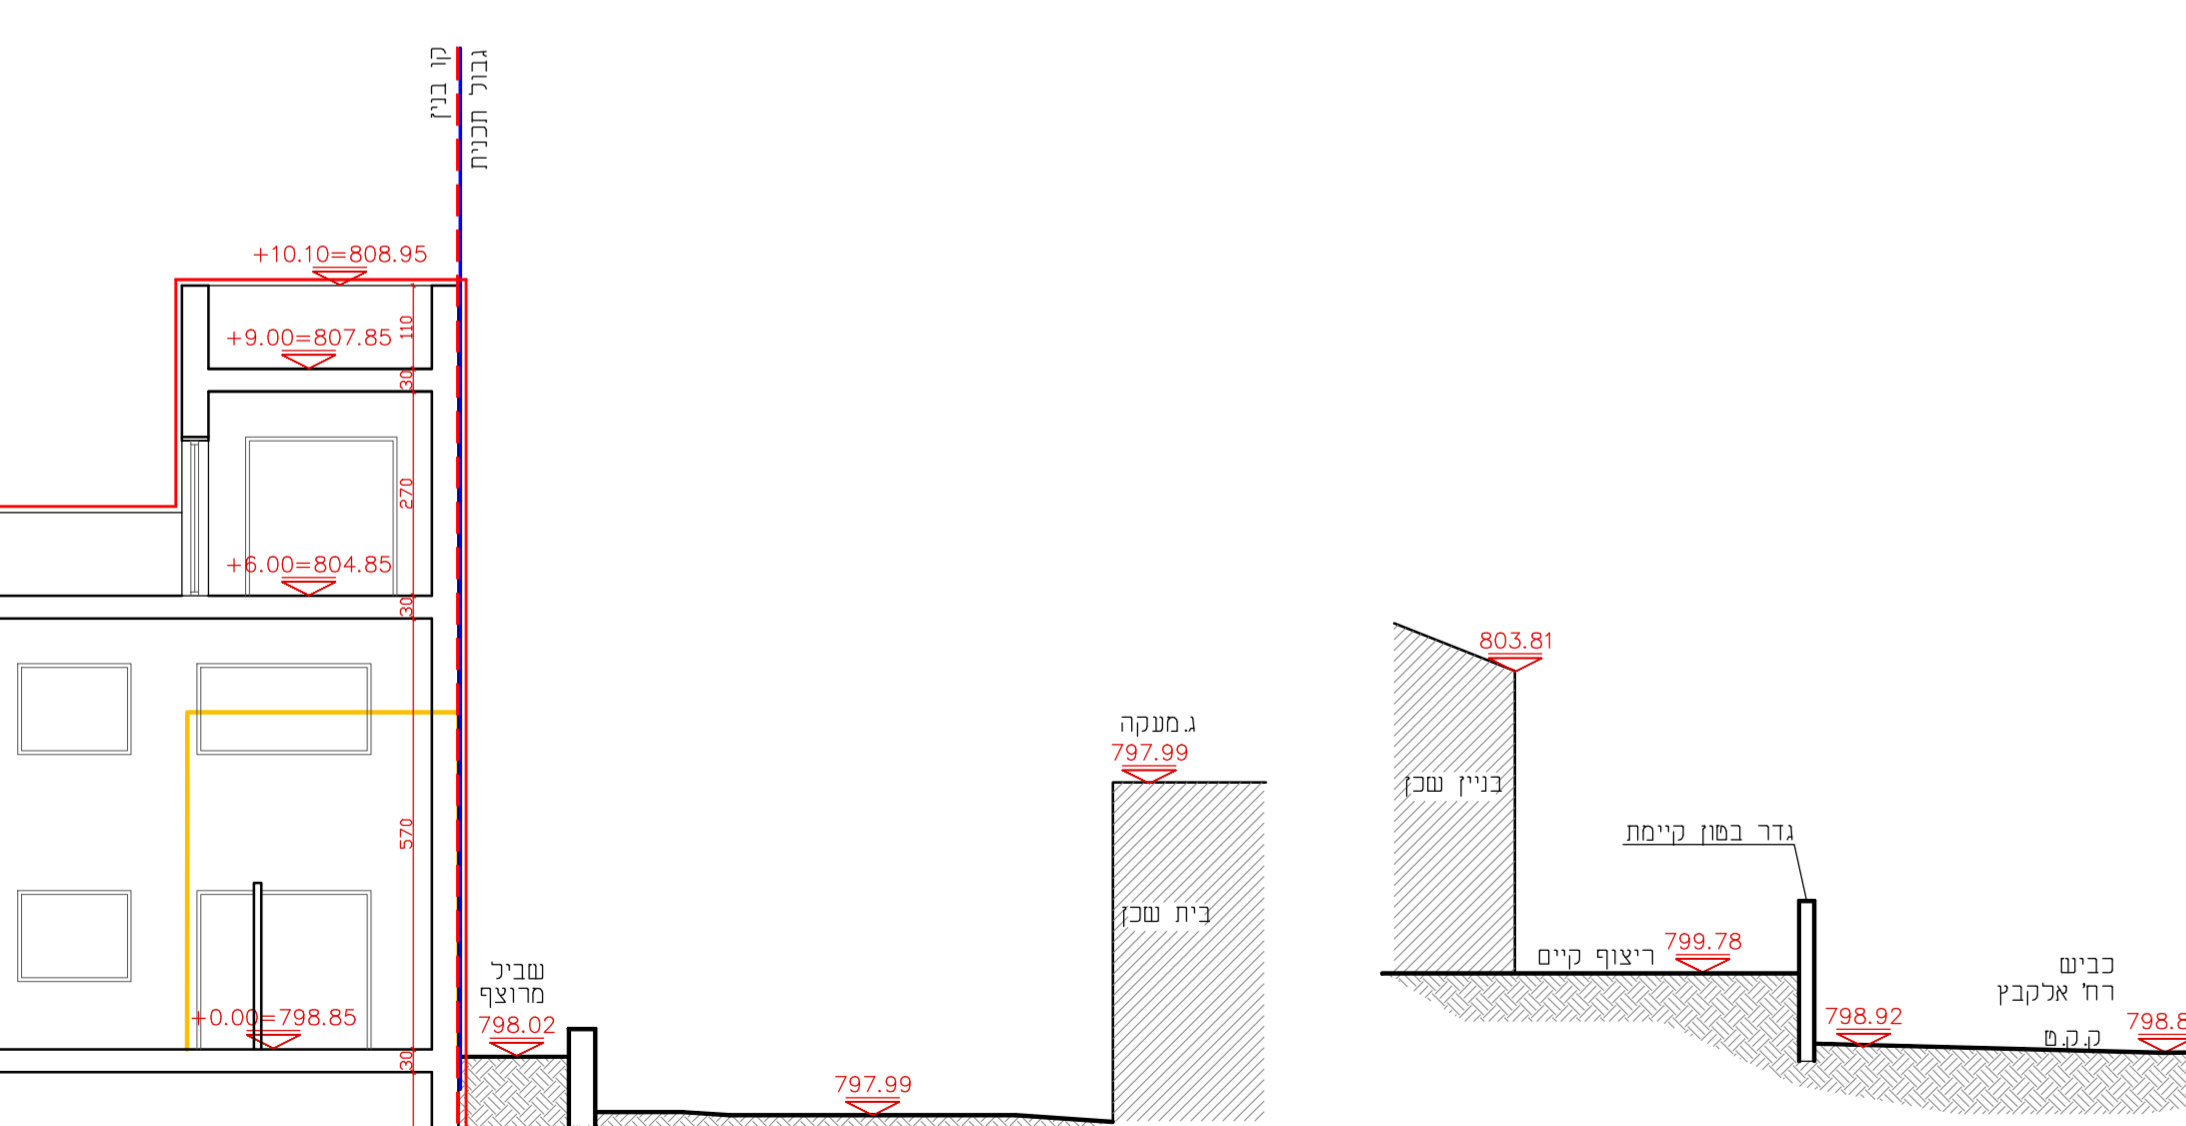

מקרא:

- קו בנין
- הריסה
- מוצע
- גבול חכנית

חזית מזרחית
ק.מ. 1:100

חזית דרומית
ק.מ. 1:100

חזית צפונית
ק.מ. 1:100

חזית מערבית
ק.מ. 1:100

חתך א - א
ק.מ. 1:100

חתך ב - ב
ק.מ. 1:100