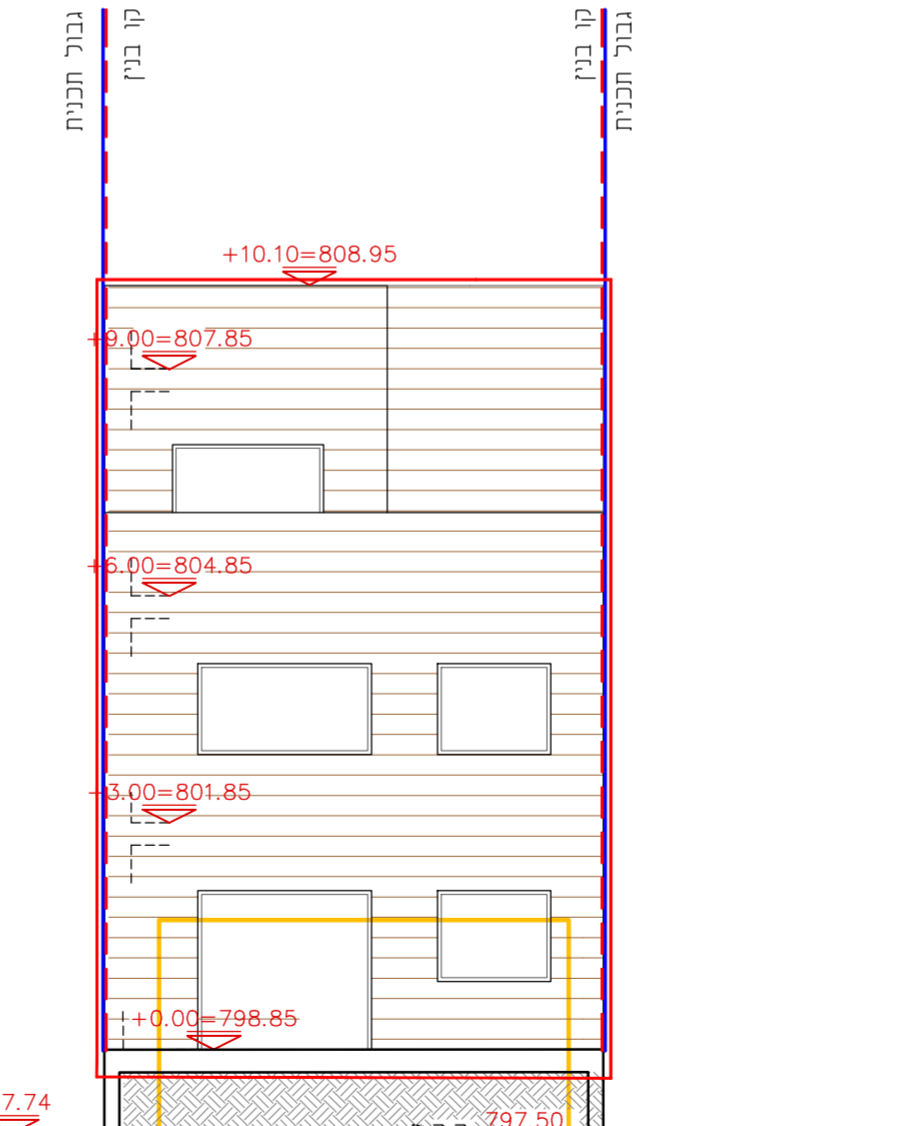

מקרא:

- קו בנין
- הריסה
- מוצע
- גבול חכנית

חזית מזרחית
ק.מ. 1:100

חזית דרומית
ק.מ. 1:100

חזית צפונית
ק.מ. 1:100

חזית מערבית
ק.מ. 1:100

חתך א - א
ק.מ. 1:100

חתך ב - ב
ק.מ. 1:100