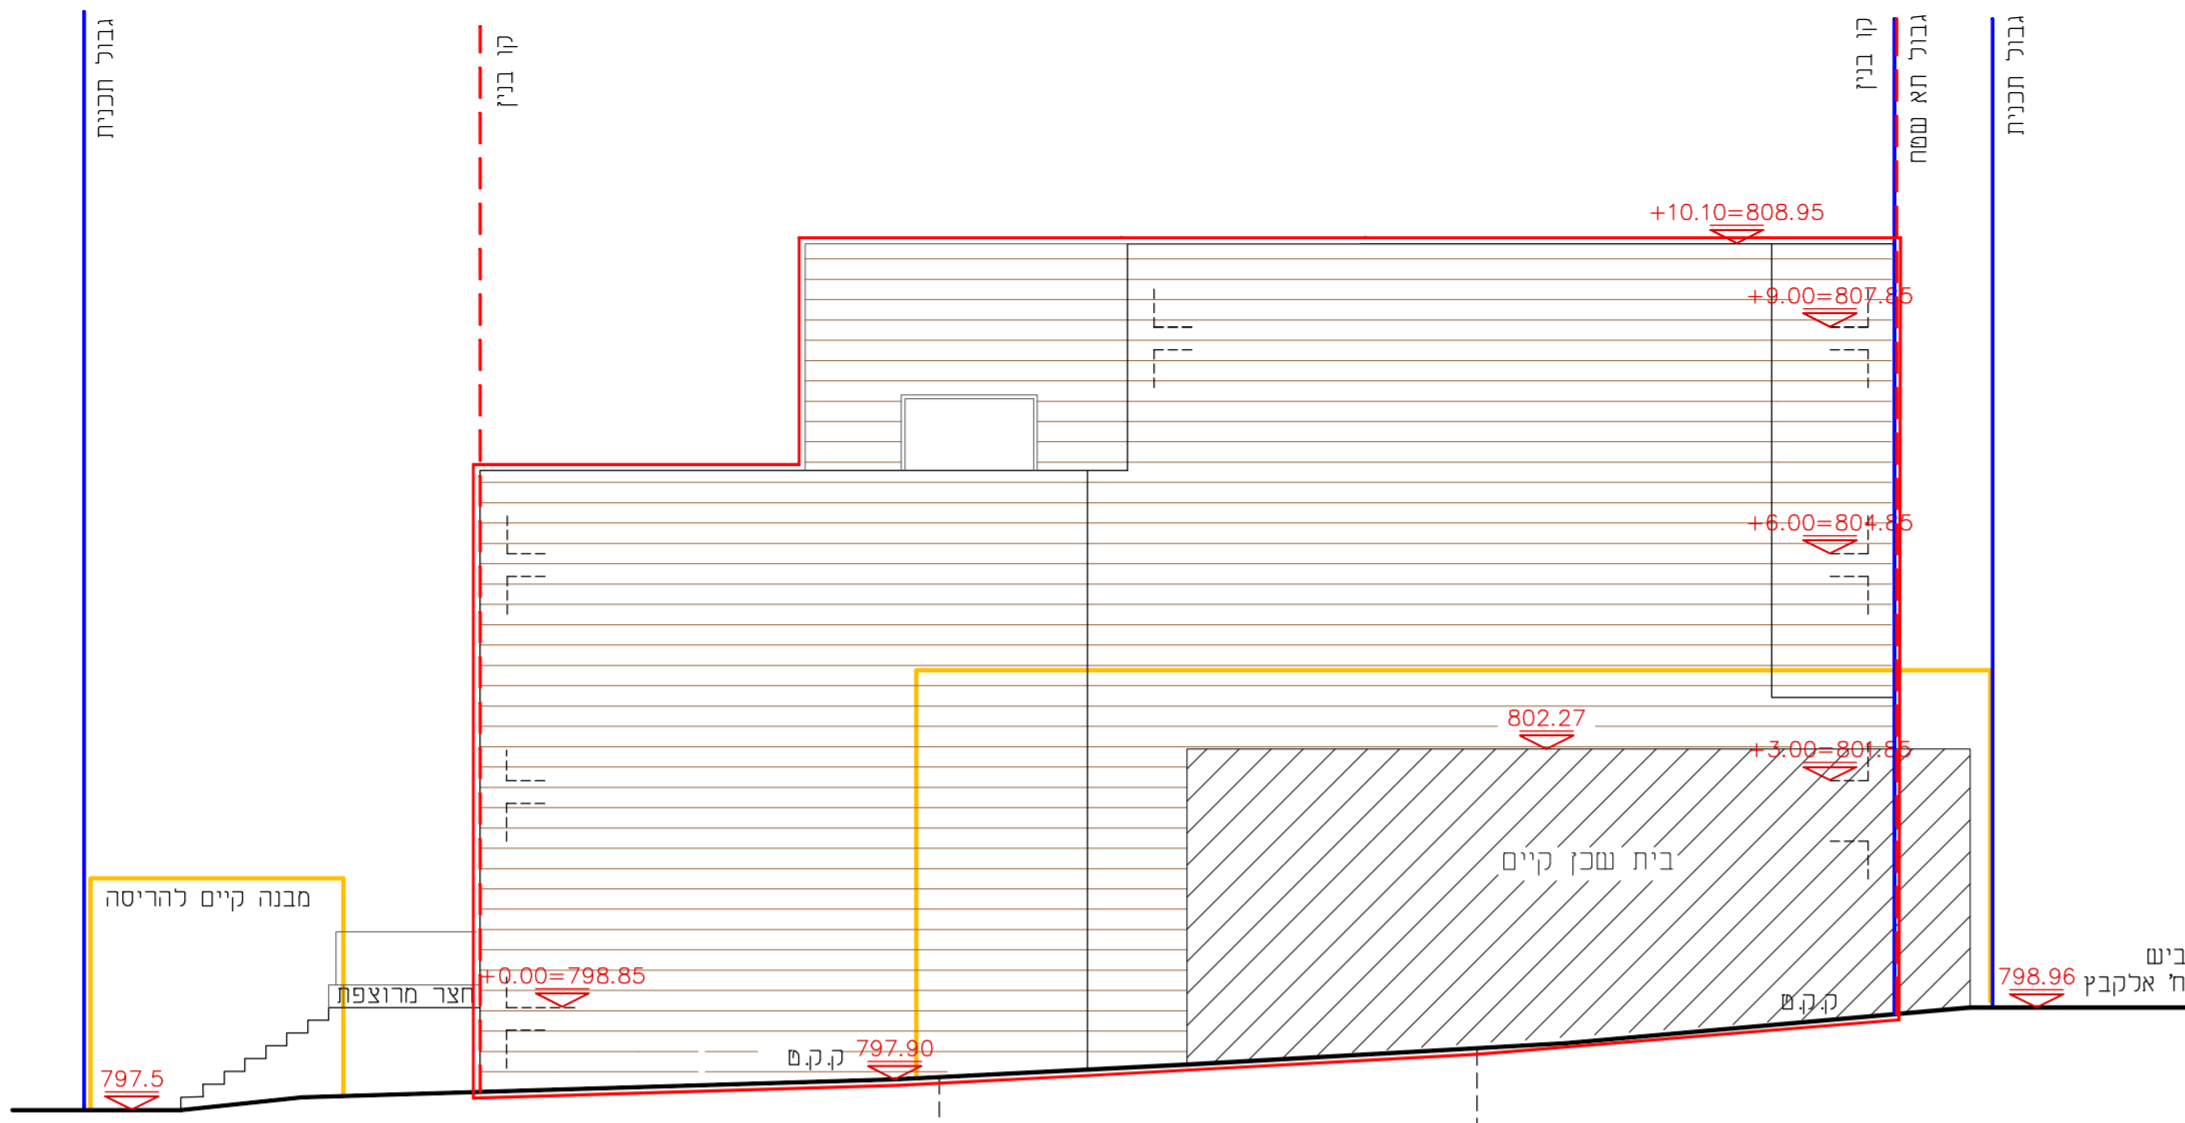

מקרא:

- קו בנין
- הריסה
- מוצע
- גבול חכנית

חזית מזרחית
ק.מ. 1:100

חזית דרומית
ק.מ. 1:100

חזית צפונית
ק.מ. 1:100

חזית מערבית
ק.מ. 1:100

חתך א - א
ק.מ. 1:100

חתך ב - ב
ק.מ. 1:100