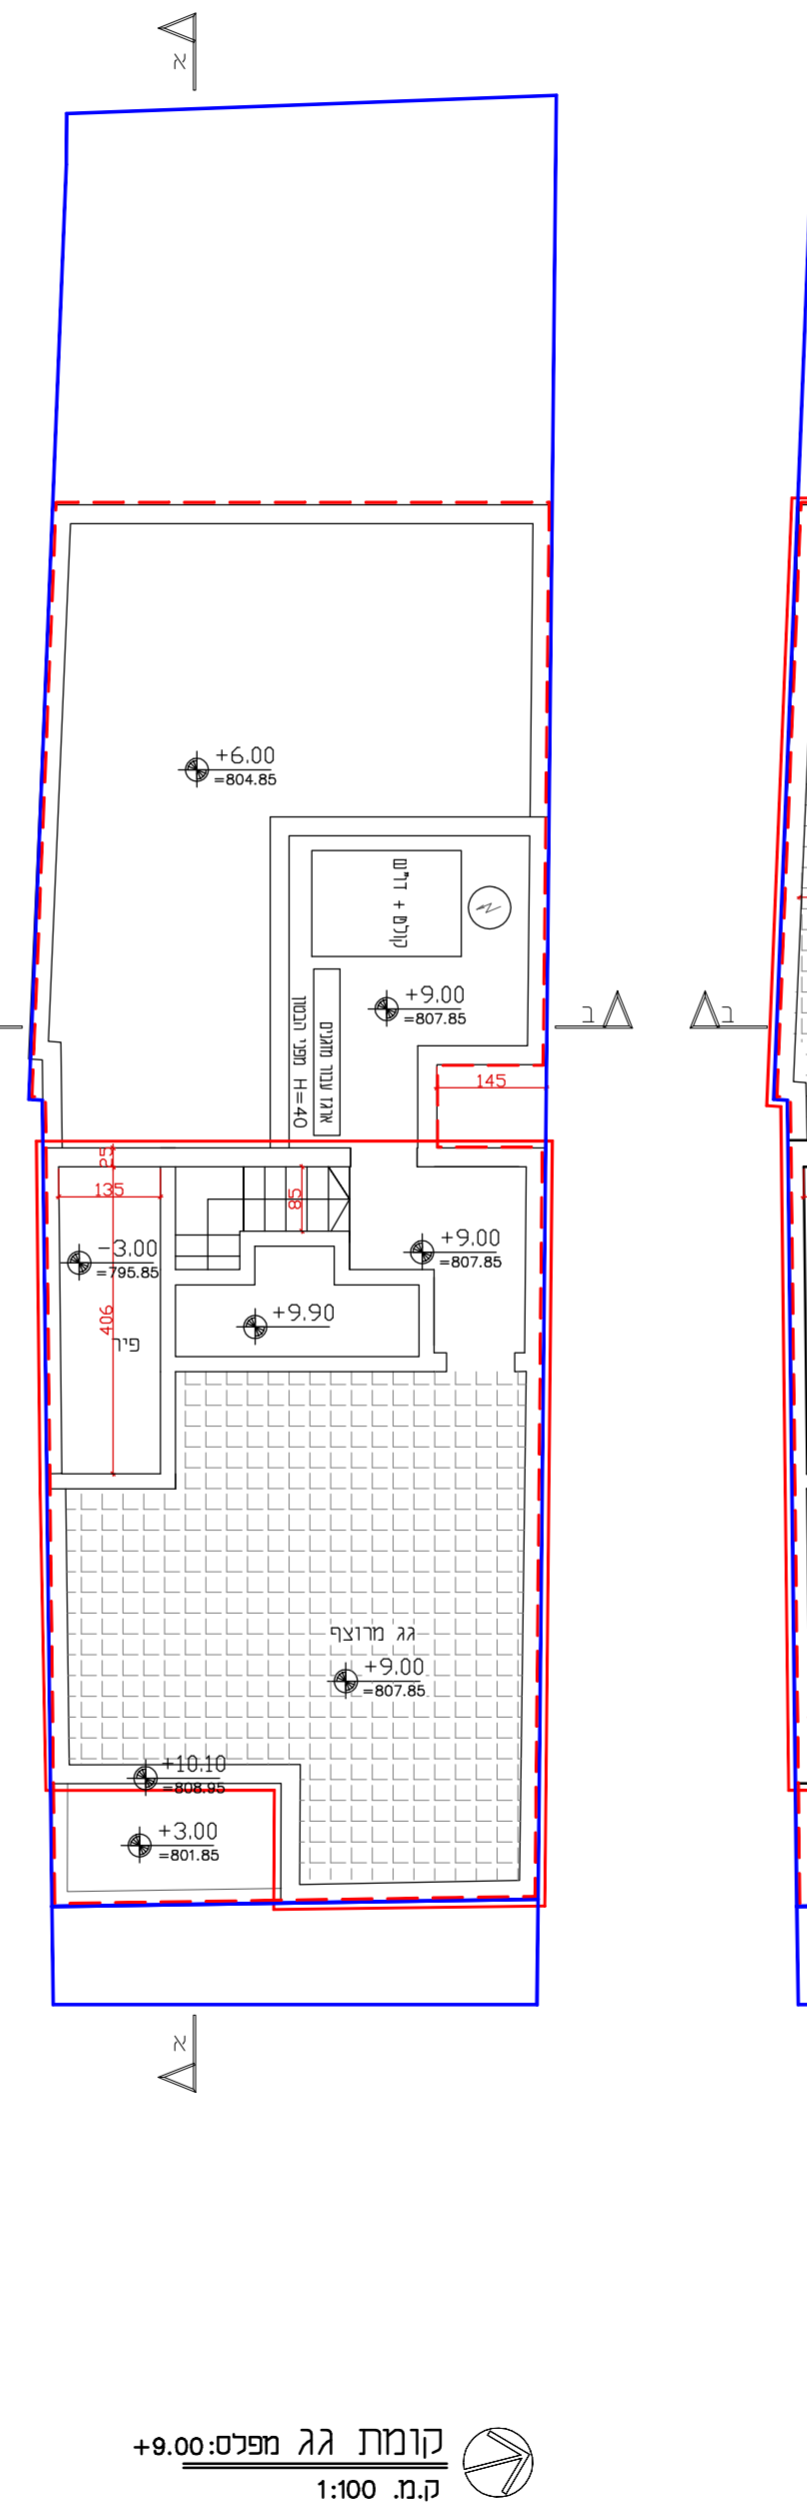

מקרא:

- קו בנין
- הריסה
- מוצע
- גבול חכנית

חזית מזרחית
ק.מ. 1:100

חזית דרומית
ק.מ. 1:100

חזית צפונית
ק.מ. 1:100

חזית מערבית
ק.מ. 1:100

חתך א - א
ק.מ. 1:100

חתך ב - ב
ק.מ. 1:100