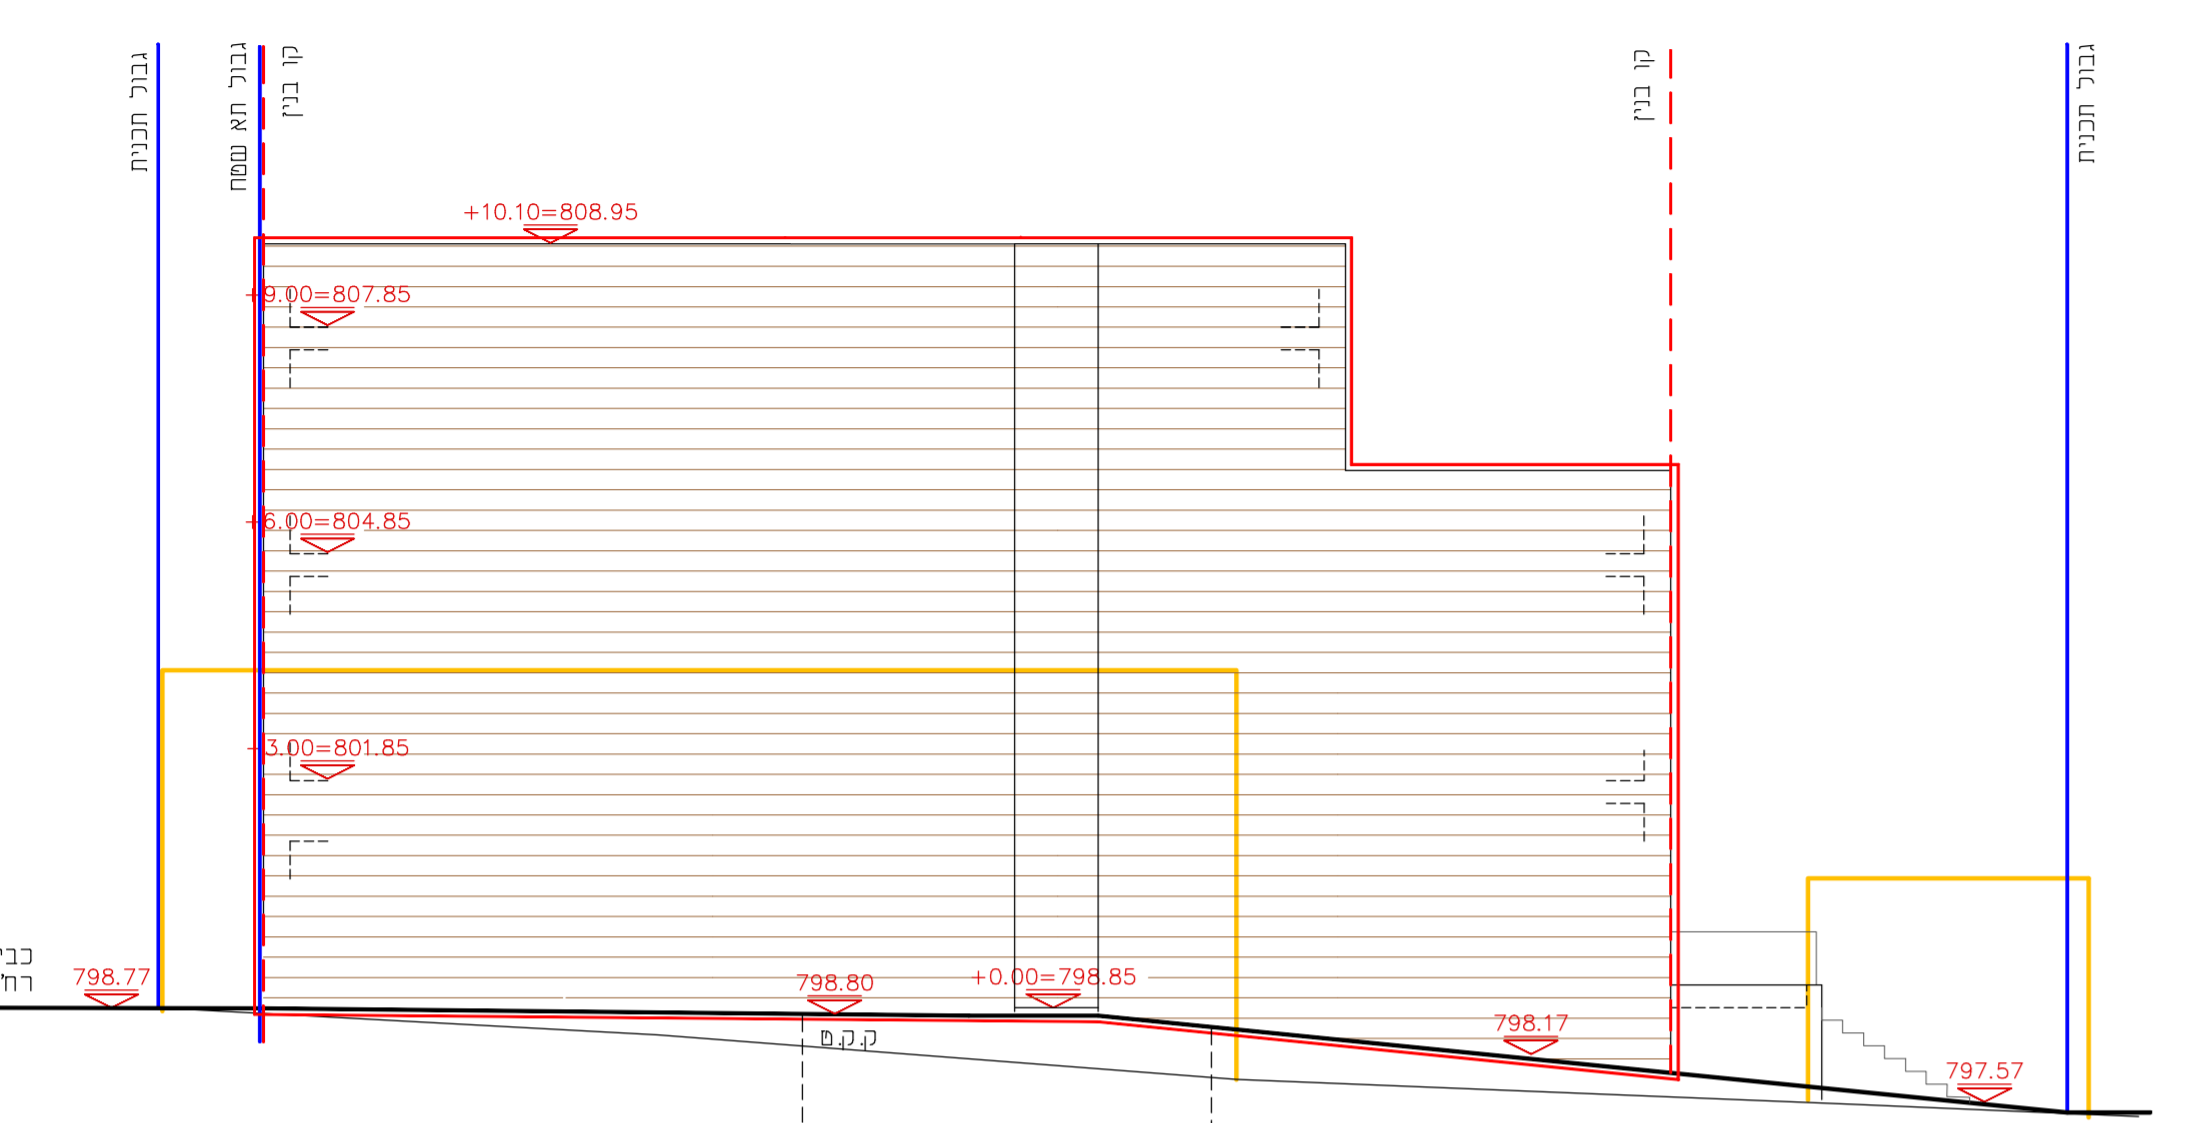

מקרא:

- קו בנין
- הריסה
- מוצע
- גבול חכנית

חזית מזרחית
ק.מ. 1:100

חזית דרומית
ק.מ. 1:100

חזית צפונית
ק.מ. 1:100

חזית מערבית
ק.מ. 1:100

חתך א - א
ק.מ. 1:100

חתך ב - ב
ק.מ. 1:100