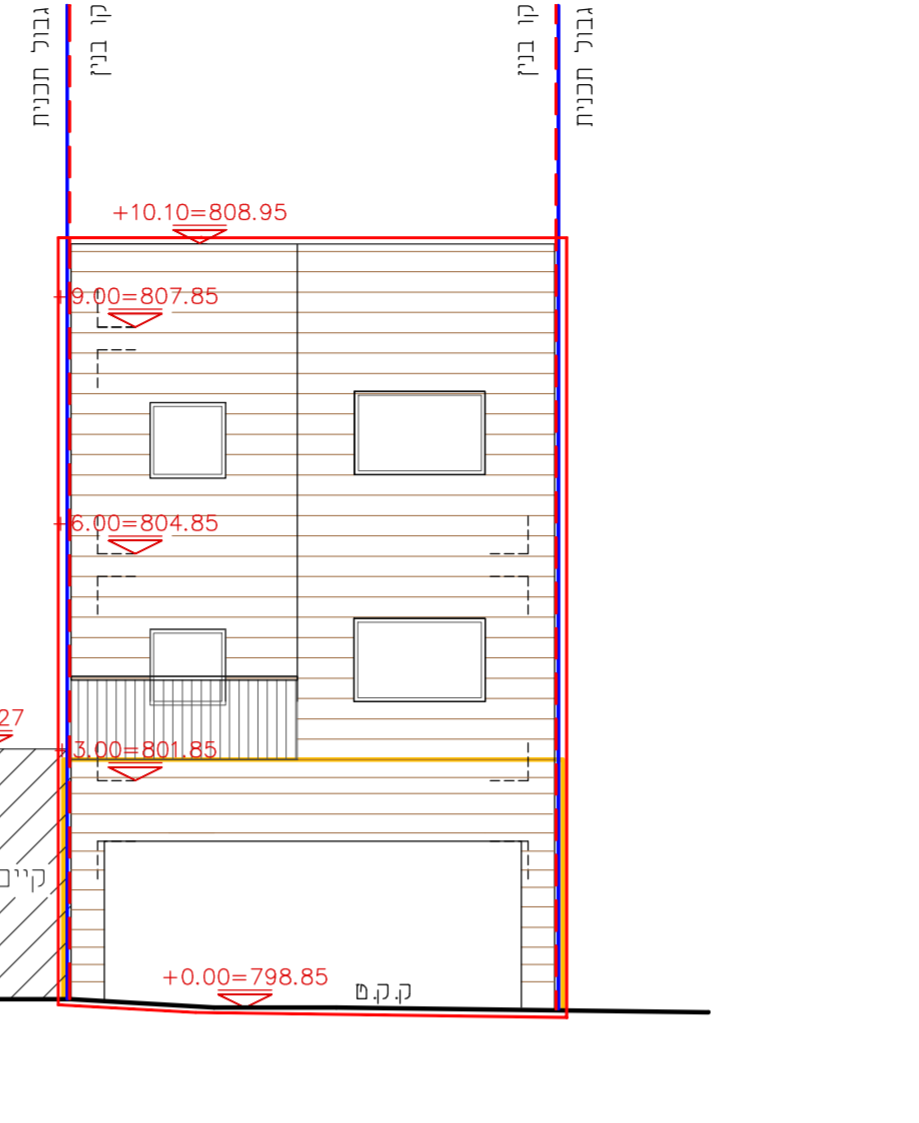

מקרא:

- קו בנין
- הריסה
- מוצע
- גבול חכנית

חזית מזרחית
ק.מ. 1:100

חזית דרומית
ק.מ. 1:100

חזית צפונית
ק.מ. 1:100

חזית מערבית
ק.מ. 1:100

חתך א - א
ק.מ. 1:100

חתך ב - ב
ק.מ. 1:100