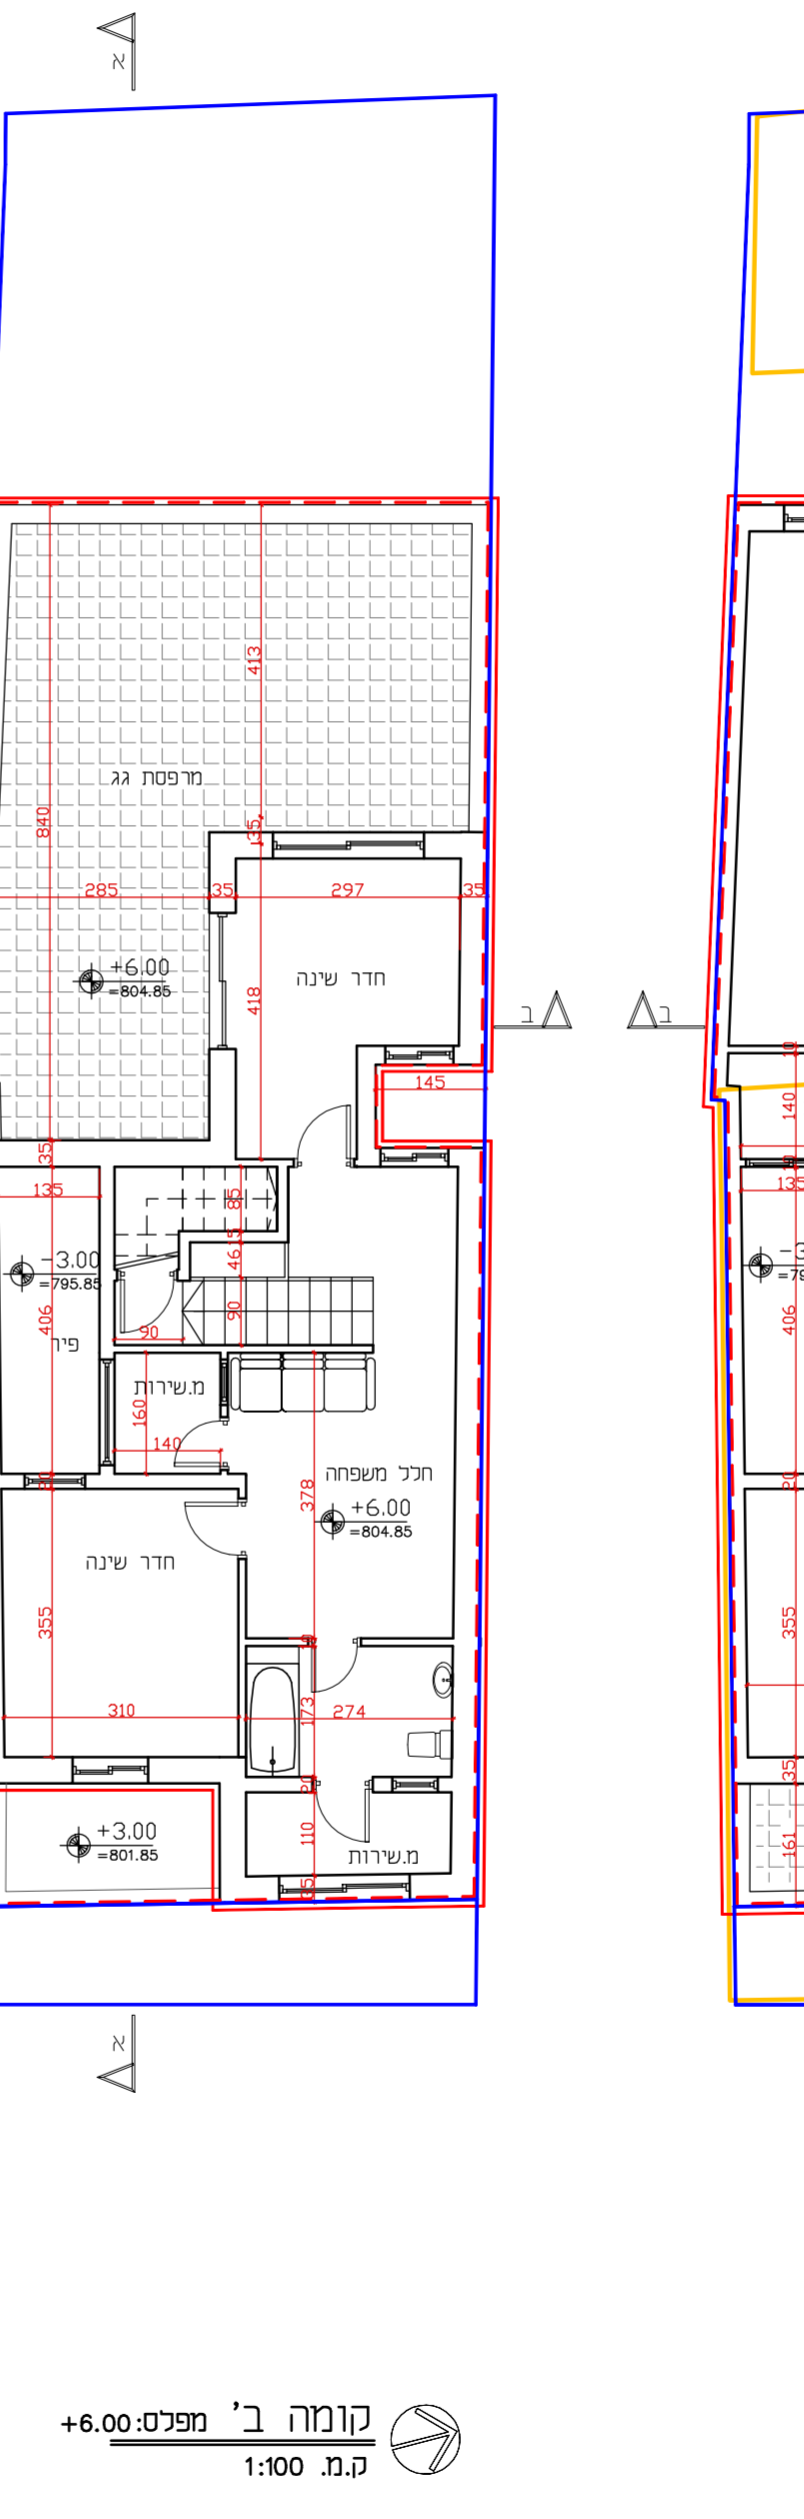

מקרא:

- קו בנין
- הריסה
- מוצע
- גבול חכנית

חזית מזרחית
ק.מ. 1:100

חזית דרומית
ק.מ. 1:100

חזית צפונית
ק.מ. 1:100

חזית מערבית
ק.מ. 1:100

חתך א - א
ק.מ. 1:100

חתך ב - ב
ק.מ. 1:100