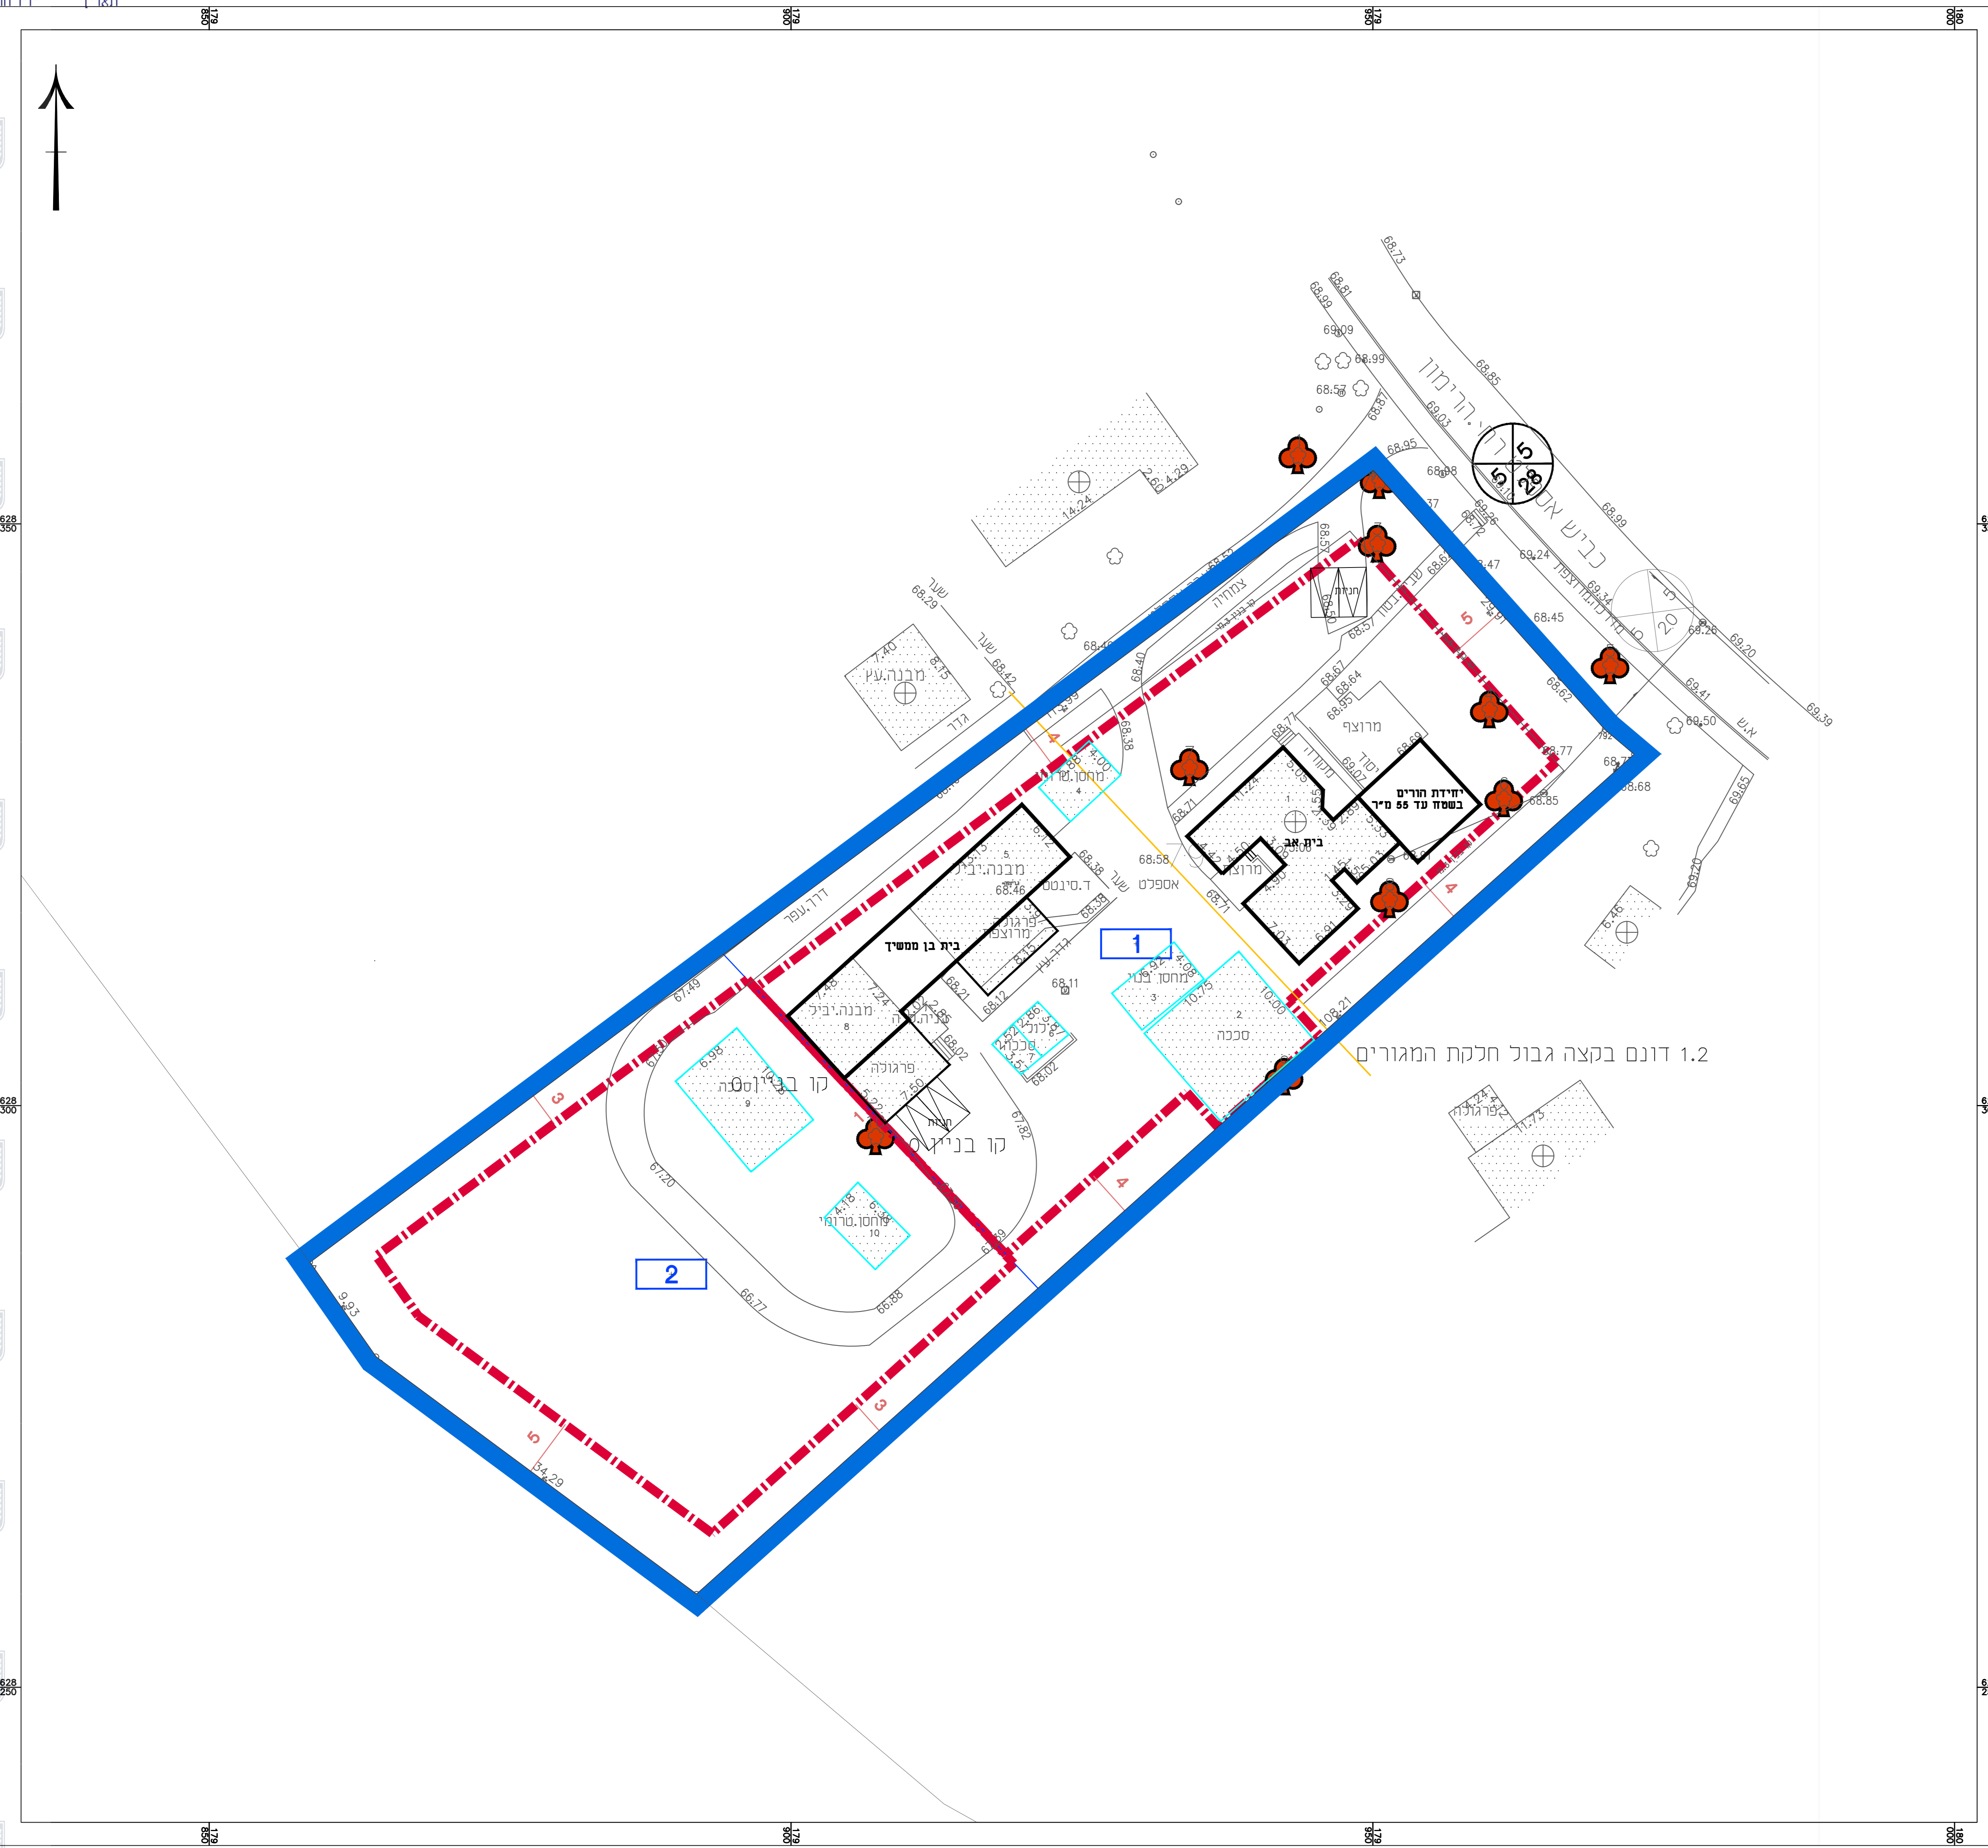

תכנית בינוי

קנ"מ 1:250

- מקרא
- מבנים
- סככות / מחסנים קיימים
- גבול התכנית
- קו בניין
- עצים לשימור

נספח בינוי	
נספח לתכנית מס' 0742627-632	
משק 42 כפר הרי"ף - הגדלת תחום חצר המגורים במשק\נחלה	
גליון 1 מתוך 1	
תחולה	מנחה
תיאור תאריך עריכת הנספח	07/06/2020
קנ"מ	1:250
תרשימים נוספים	קנ"מ
תרשים התמצאות	1:10,000
תרשים סביבה	1:5,000
שמות וחתימות:	
עורך הנספח	שם: יחי אמסילי
	תאגיד:
חתימה:	

תרשים התמצאות

קנ"מ 1:50,000