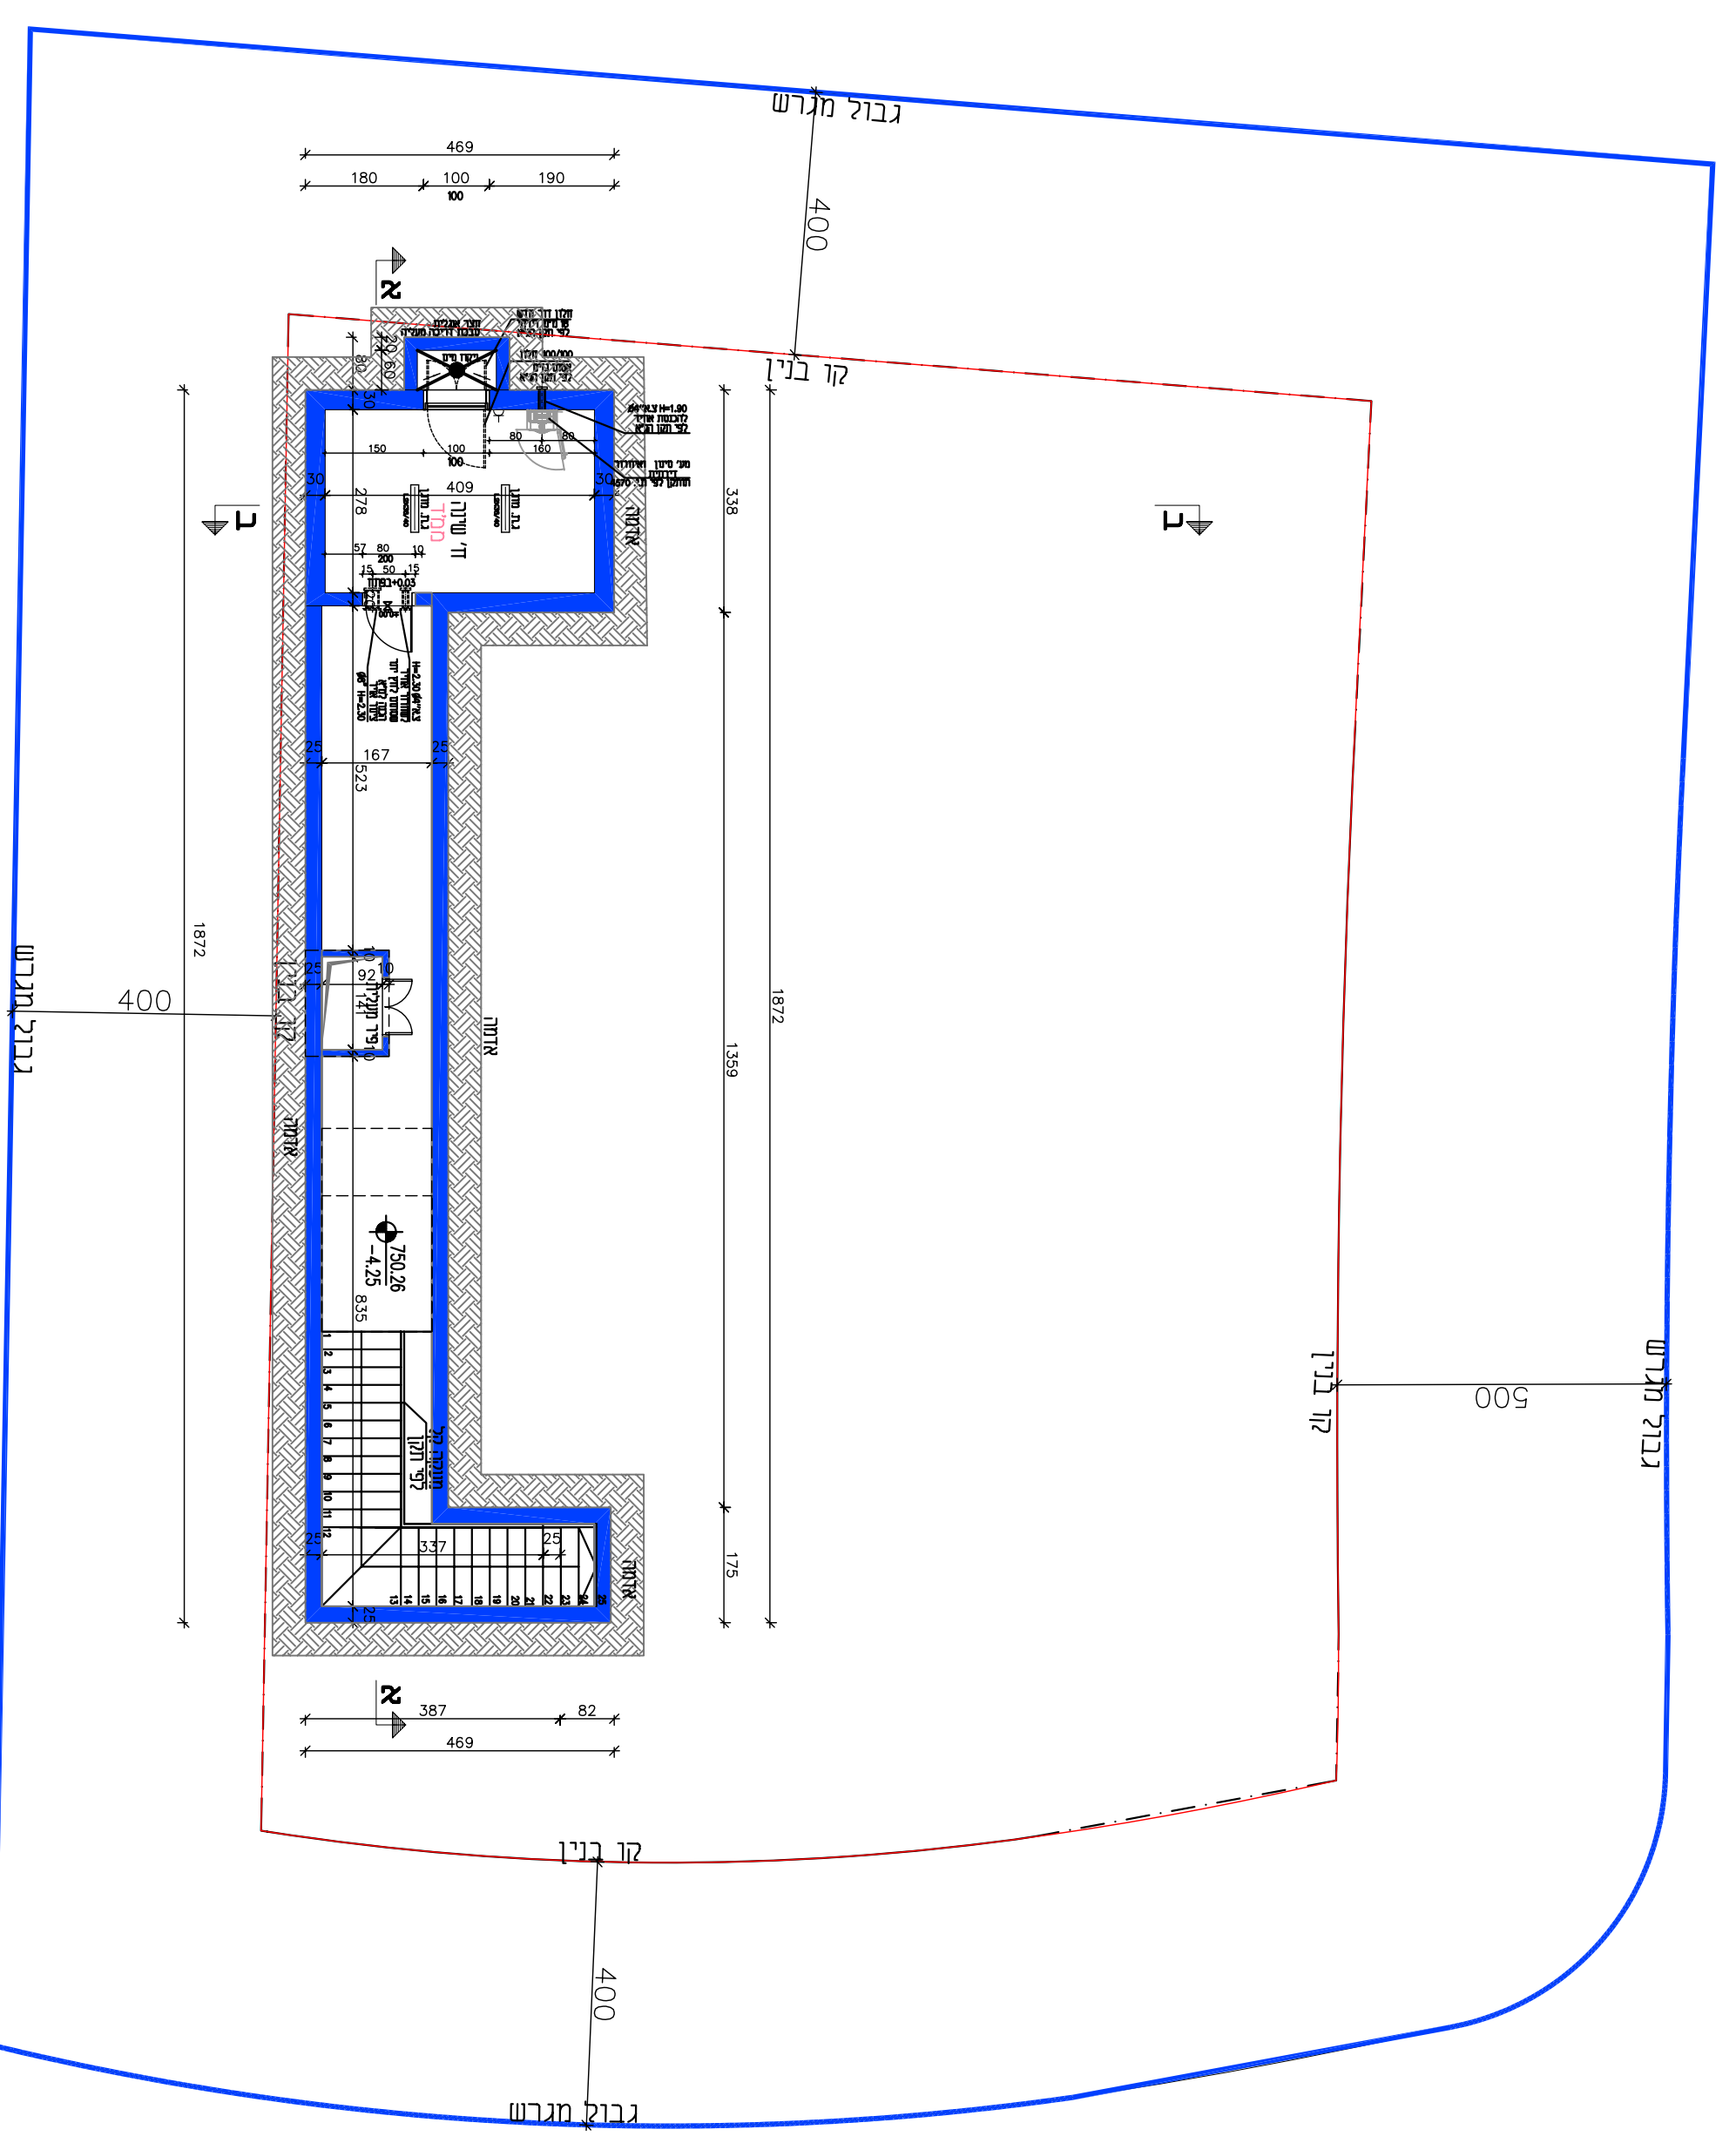

שם בניין מרחב	מספר פרויקט מס' 191-016682
תוספת זכויות בנייה	תוספת זכויות בנייה
מבנה ברוח צפון	מבנה ברוח צפון
גובה 1 חדר	גובה 1 חדר
מבנה	מבנה
תאריך	15.11.2020
גודל	1250
שם המרחב	מרחב תעשייתי
מרחב	מרחב תעשייתי

קומת בנייה מס' 191-016682 - 35.160 מ"ר
קומת תוספת זכויות מס' 191-016682 - 86.75 מ"ר
קומת מרחב מס' 191-016682 - 2.09 מ"ר
סה"כ שטח בנייה - 250.00 מ"ר