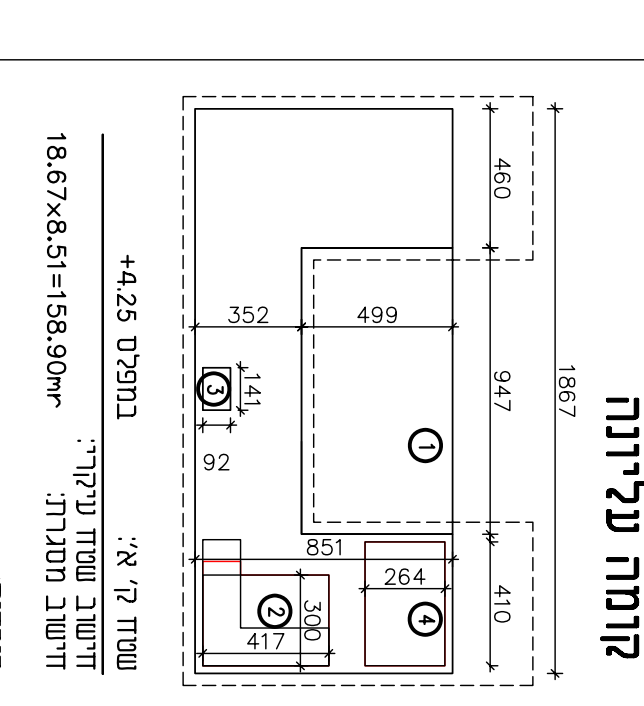

שם בניין מרחב	מספר פרויקט מס' 191-016682
תוספת זכויות בנייה	תוספת זכויות בנייה
מבנה ברוח צפון	מבנה ברוח צפון
גובה 1 חדר	גובה 1 חדר
מבנה	מבנה
תאריך	15.11.2020
גודל	1250
שם המרחב	מרחב תעשייתי
מרחב	מרחב תעשייתי

קומת בנייה מס' 191-016682 - 35.160 מ"ר
קומת תוספת זכויות מס' 191-016682 - 86.75 מ"ר
קומת מרחב מס' 191-016682 - 2.09 מ"ר
סה"כ שטח בנייה - 250.00 מ"ר