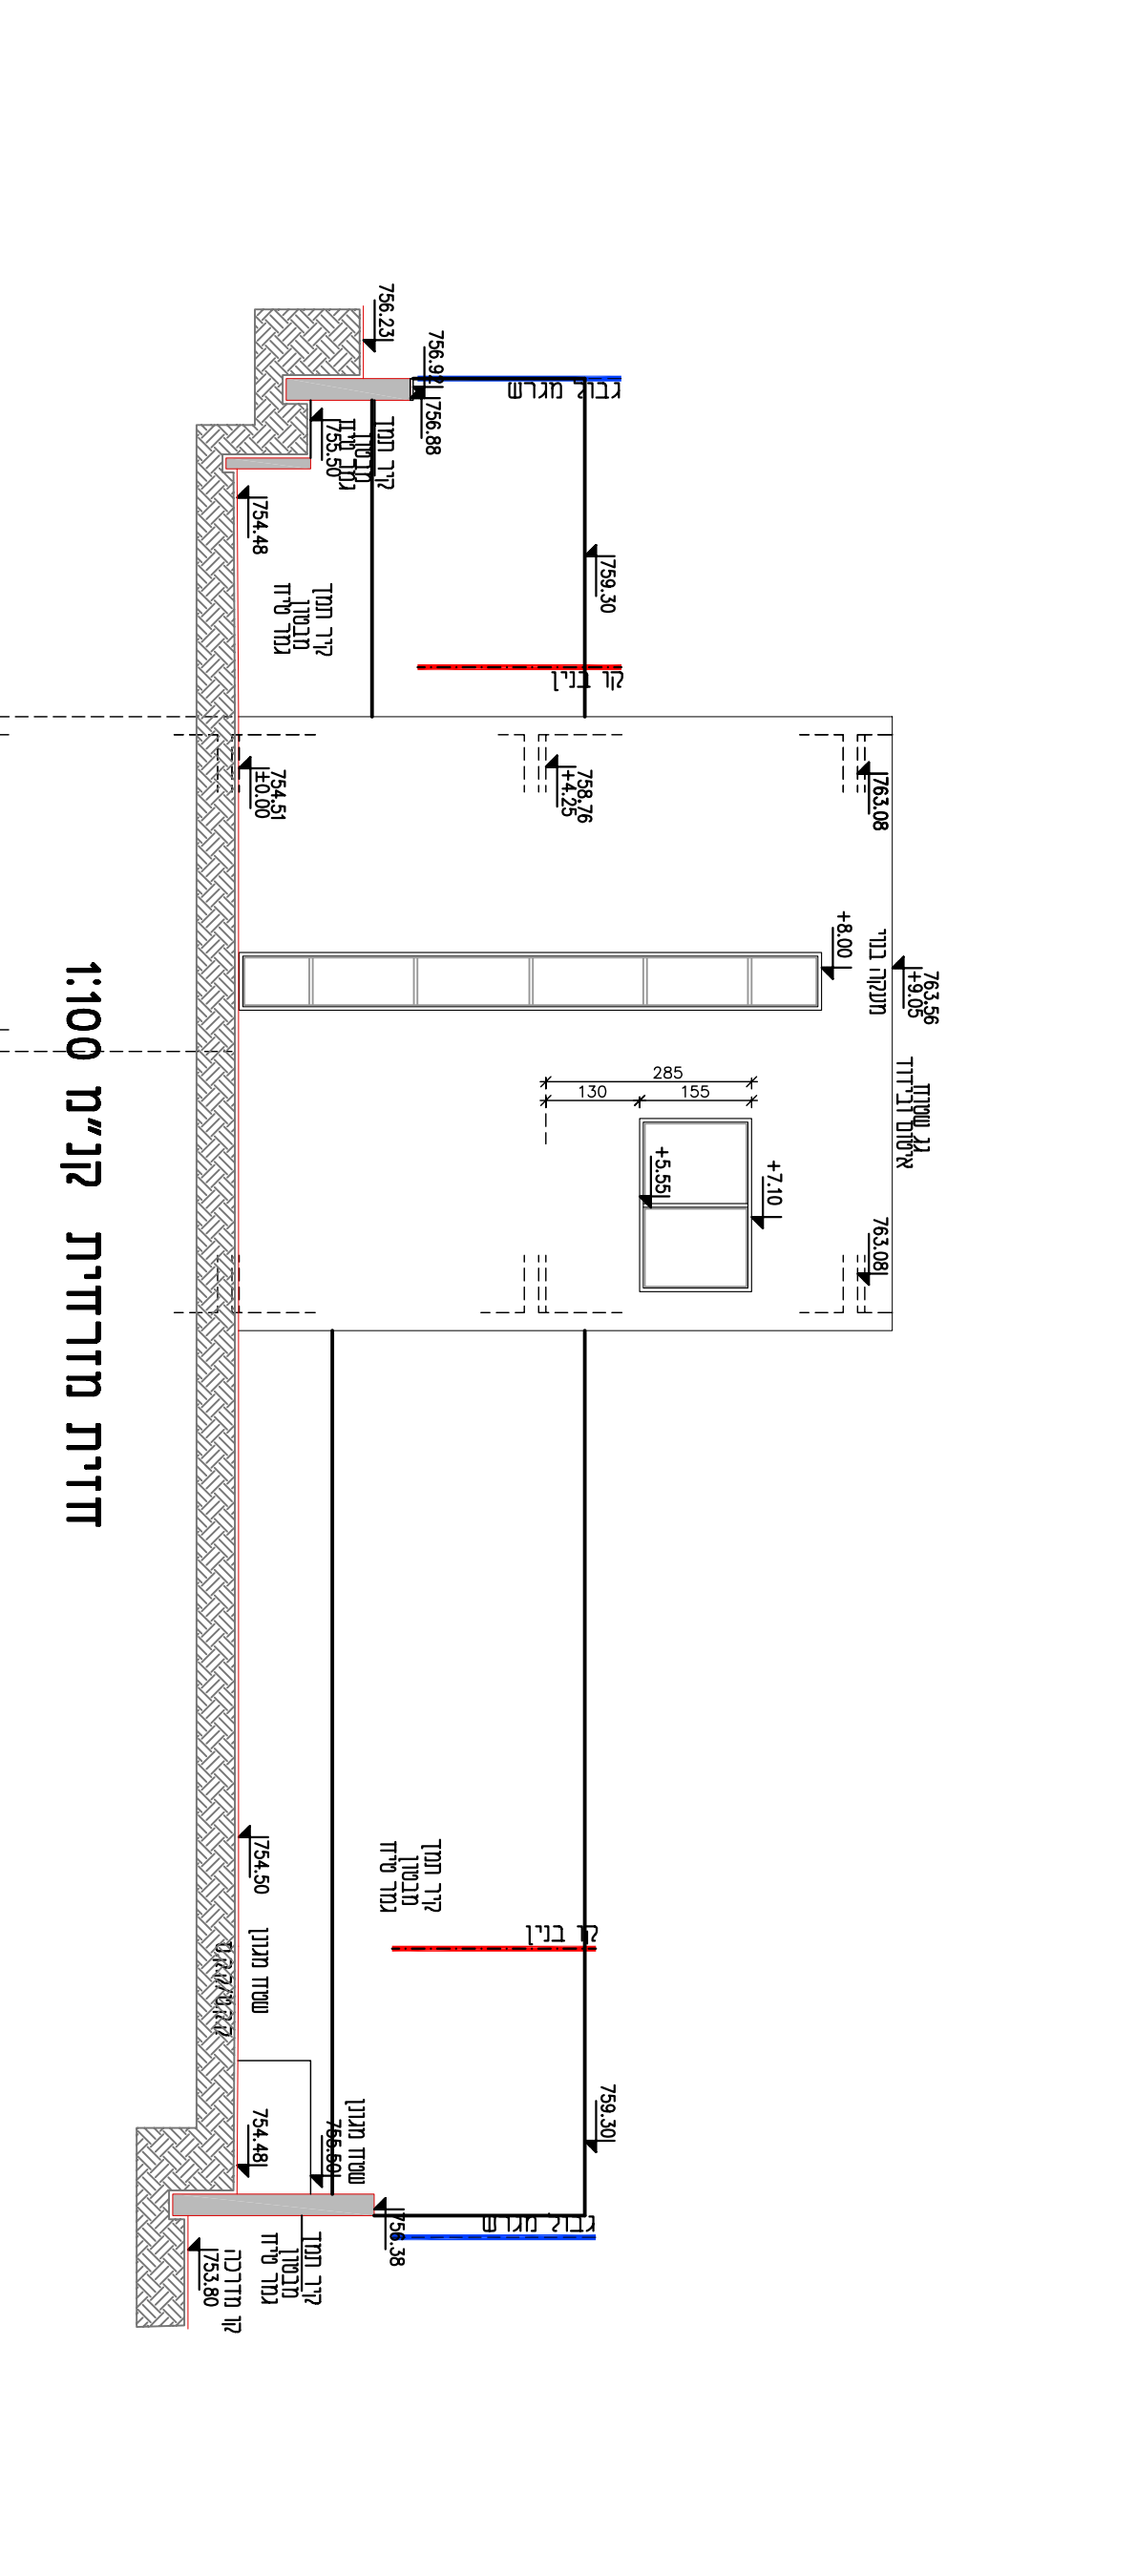

שם בניין מרחב	מספר פרויקט מס' 191-016682
תוספת זכויות בנייה	תוספת זכויות בנייה
מבנה ברוח צפון	מבנה ברוח צפון
גובה 1 חדר	גובה 1 חדר
מבנה	מבנה
תאריך	15.11.2020
גודל	1250
שם המרחב	מרחב תעשייתי
מרחב	מרחב תעשייתי

קומת בנייה מס' 191-016682 - 35.160 מ"ר
קומת תוספת זכויות מס' 191-016682 - 86.75 מ"ר
קומת מרחב מס' 191-016682 - 2.09 מ"ר
סה"כ שטח בנייה - 250.00 מ"ר