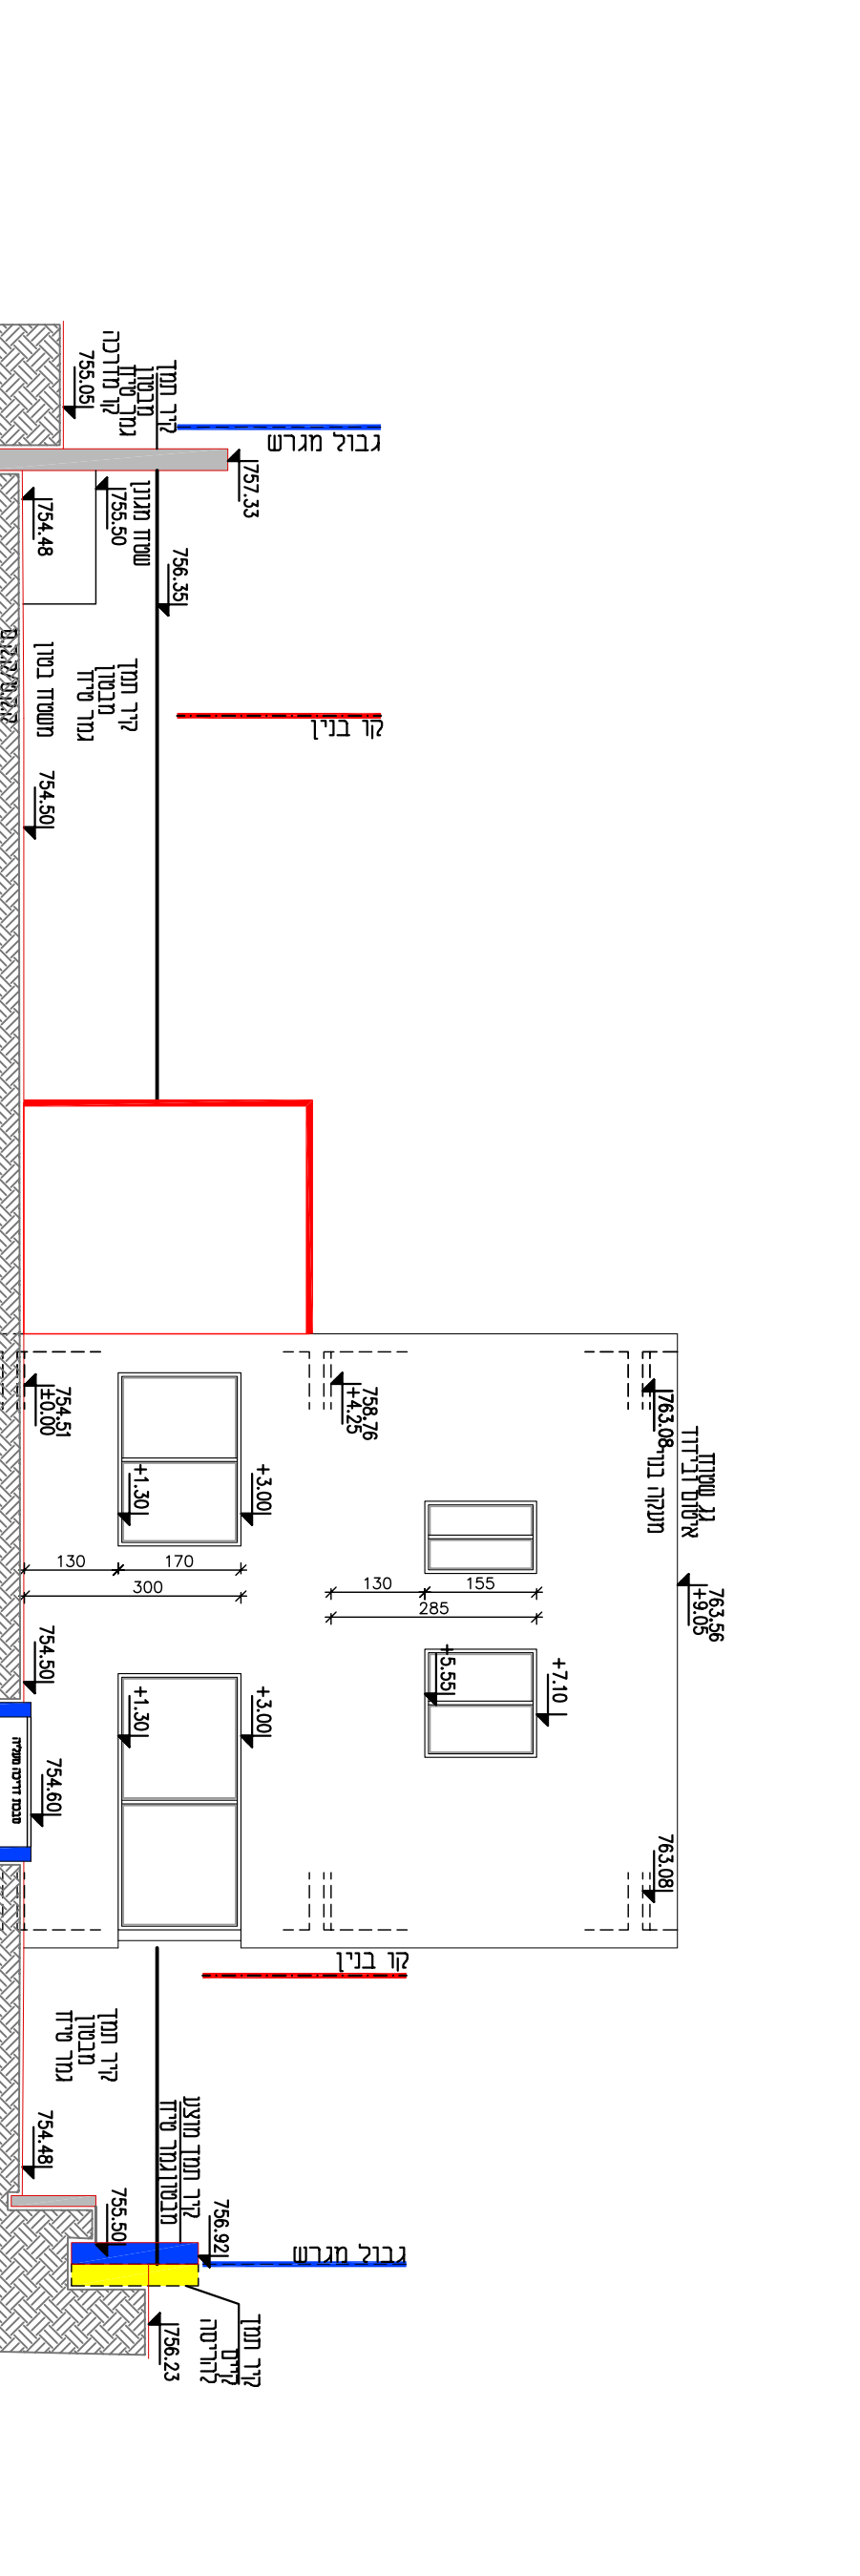

שם בניין מרחב	מספר פרויקט מס' 191-016682
תוספת זכויות בנייה	תוספת זכויות בנייה
מבנה ברוח צפון	מבנה ברוח צפון
גובה 1 חדר	גובה 1 חדר
מבנה	מבנה
תאריך	15.11.2020
גודל	1250
שם המרחב	מרחב תעשייתי
מרחב	מרחב תעשייתי

קומת בנייה מס' 191-016682 - 35.160 מ"ר
קומת תוספת זכויות מס' 191-016682 - 86.75 מ"ר
קומת מרחב מס' 191-016682 - 2.09 מ"ר
סה"כ שטח בנייה - 250.00 מ"ר