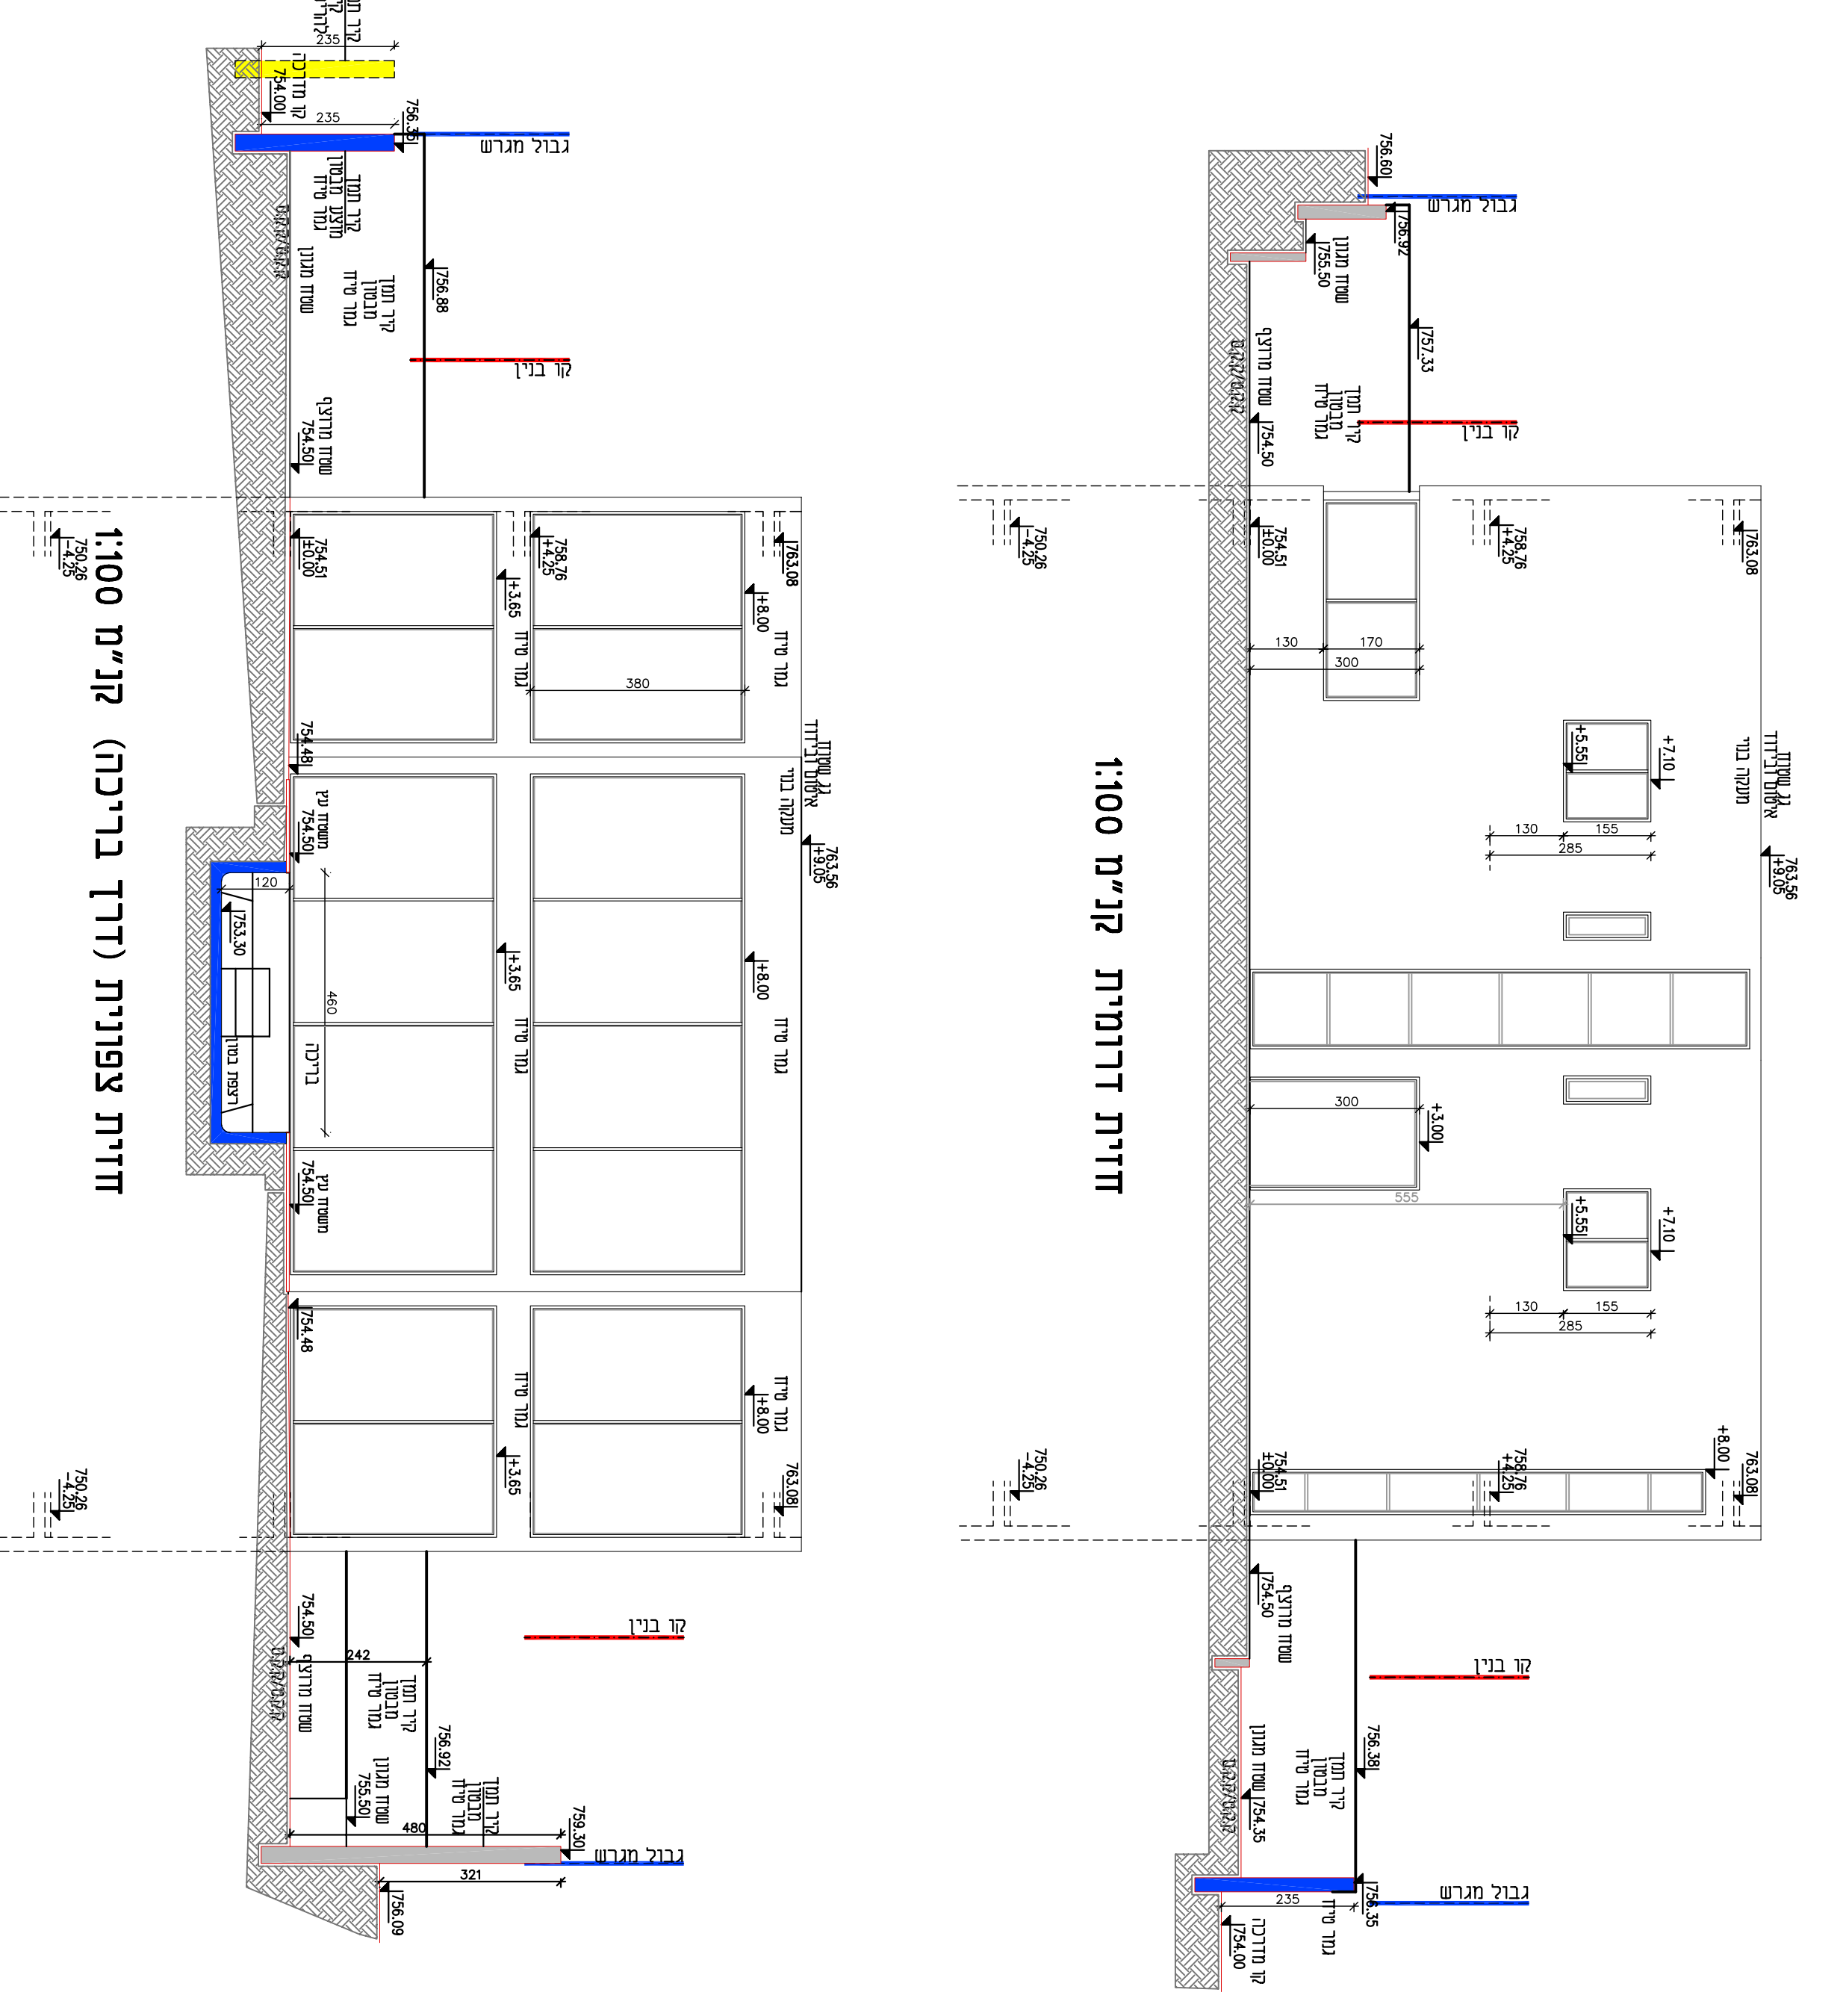

שם בניין מרחב	מספר פרויקט מס' 191-016682
תוספת זכויות בנייה	תוספת זכויות בנייה
מבנה ברוח צפון	מבנה ברוח צפון
גובה 1 חדר	גובה 1 חדר
מבנה	מבנה
תאריך	15.11.2020
גודל	1250
שם המרחב	מרחב תעשייתי
מרחב	מרחב תעשייתי

קומת בנייה מס' 191-016682 - 35.160 מ"ר
קומת תוספת זכויות מס' 191-016682 - 86.75 מ"ר
קומת מרחב מס' 191-016682 - 2.09 מ"ר
סה"כ שטח בנייה - 250.00 מ"ר