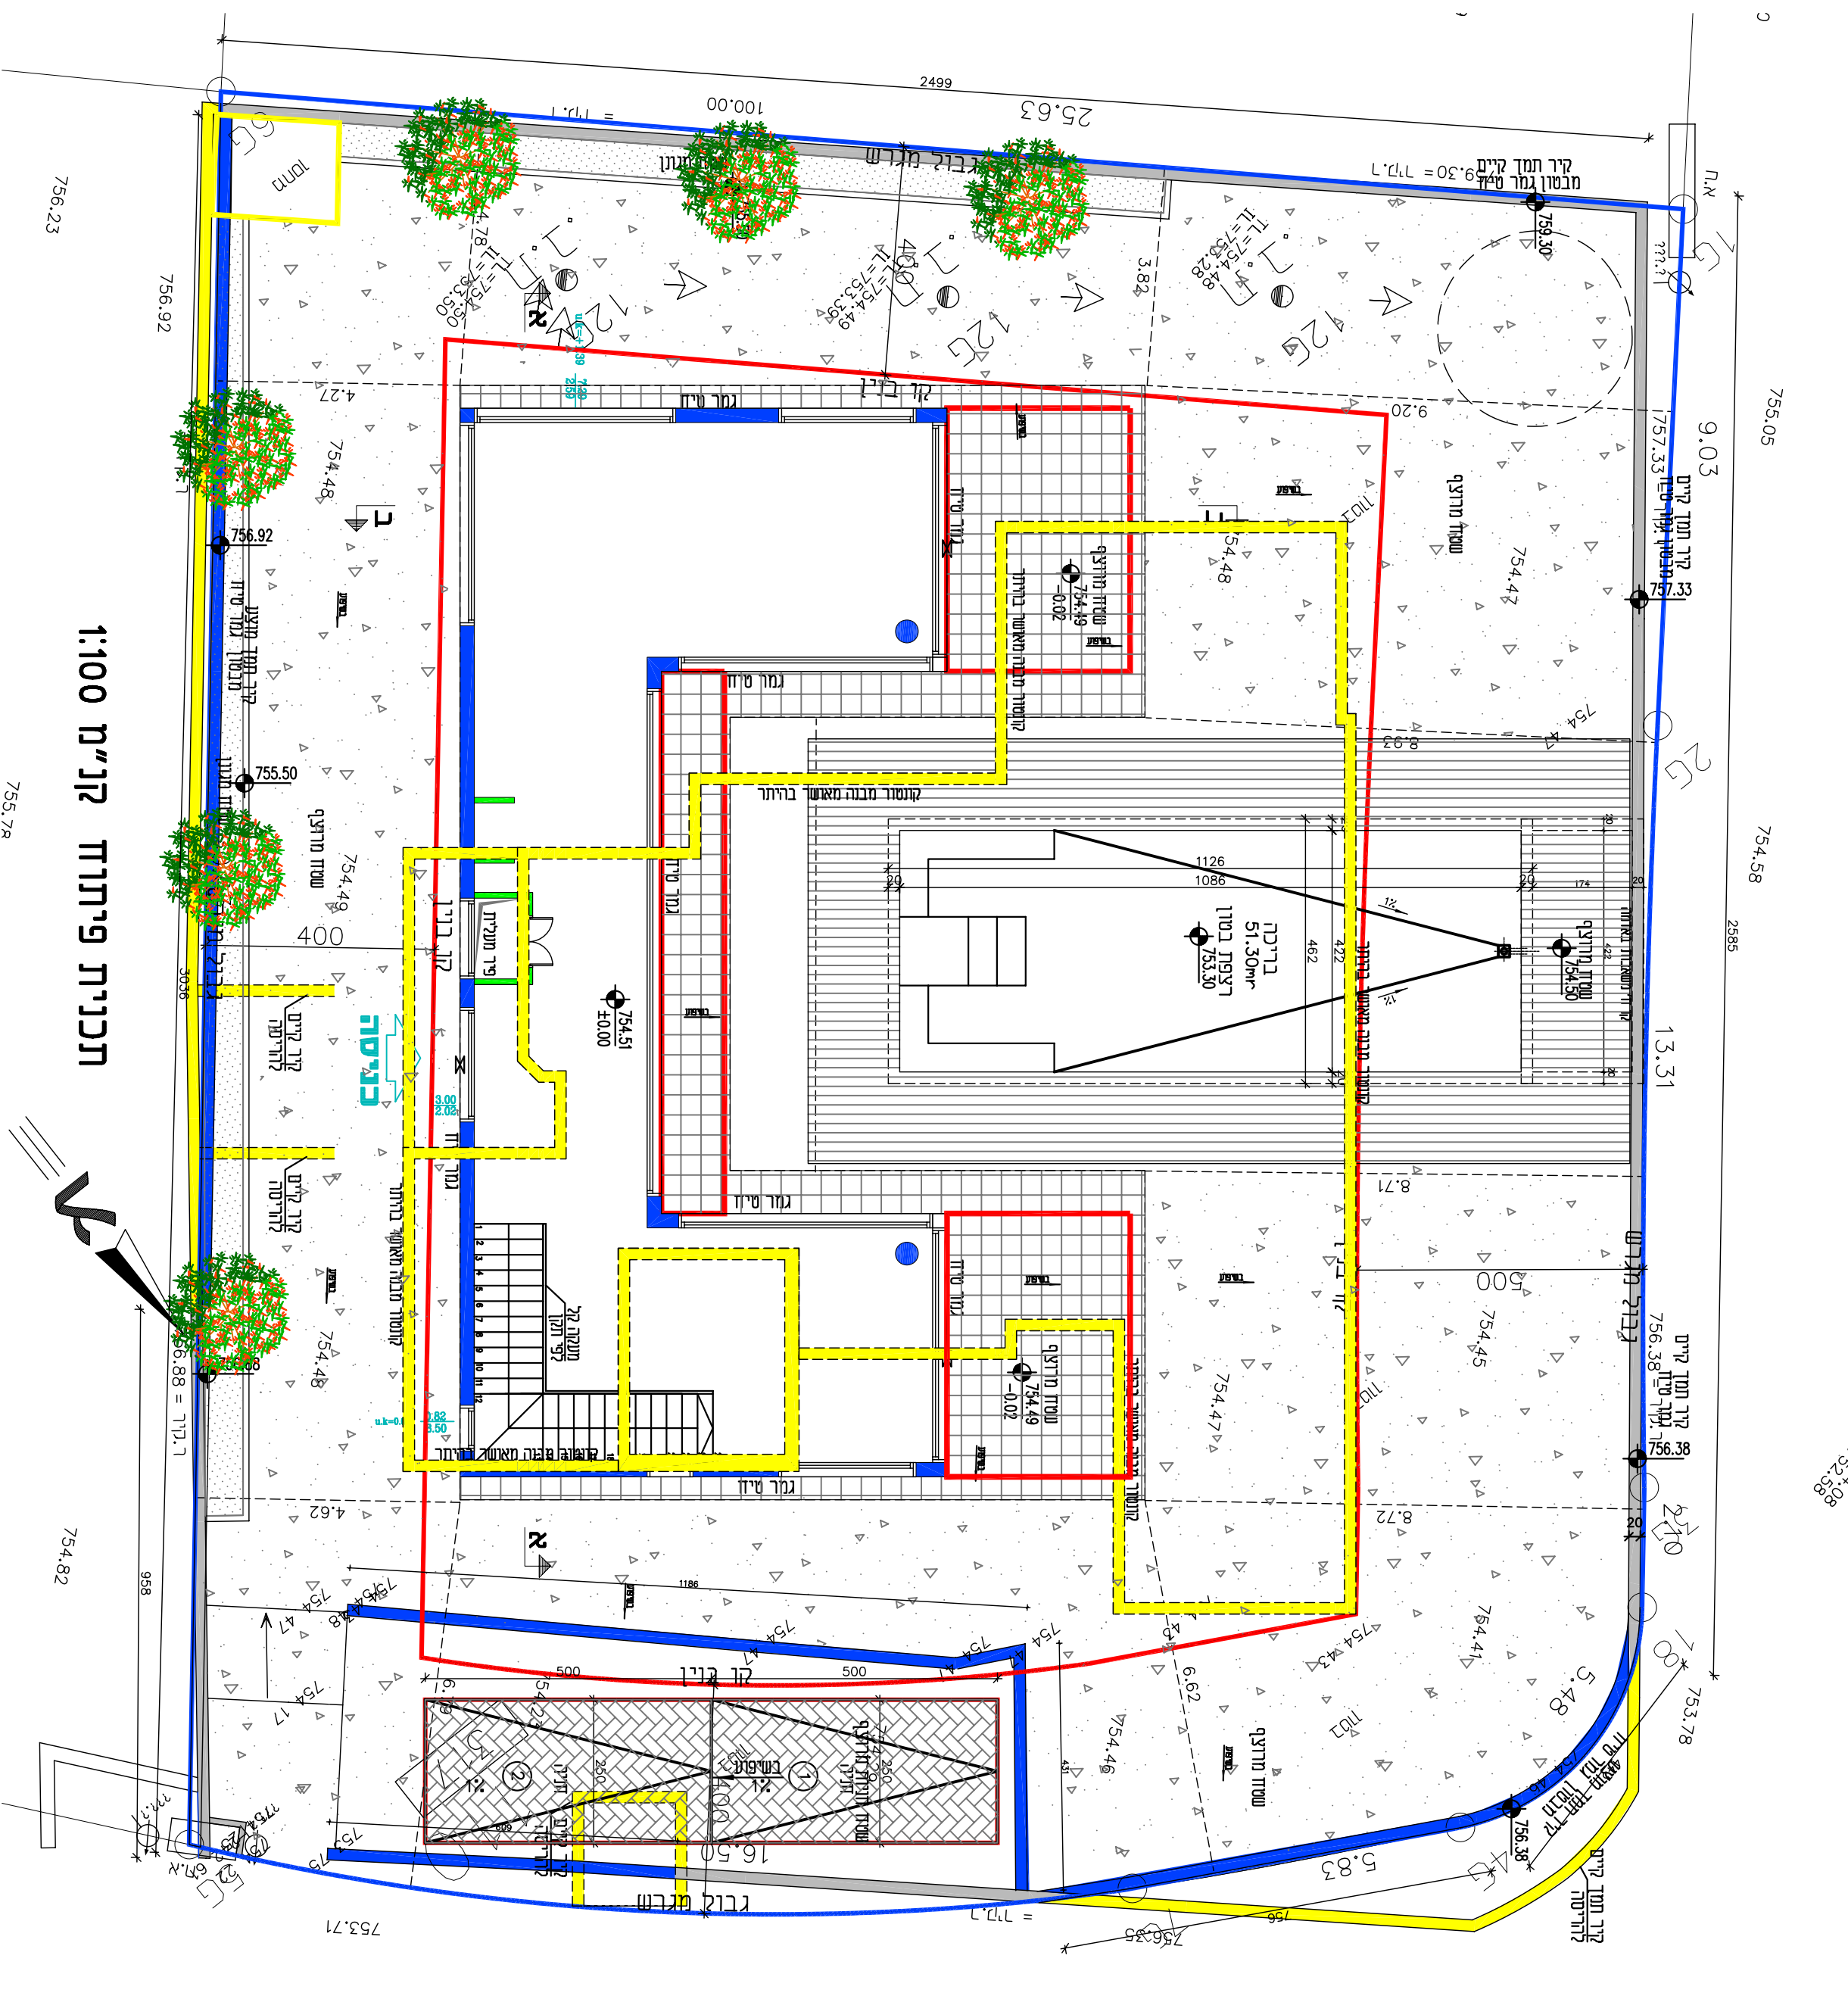

שם בניין מרחב	מספר פרויקט מס' 191-016682
תוספת זכויות בנייה	תוספת זכויות בנייה
מבנה ברוח צפון	מבנה ברוח צפון
גובה 1 חדר	גובה 1 חדר
מבנה	מבנה
תאריך	15.11.2020
גודל	1250
שם המרחב	מרחב תעשייתי
מרחב	מרחב תעשייתי

קומת בנייה מס' 191-016682 - 35.160 מ"ר
קומת תוספת זכויות מס' 191-016682 - 86.75 מ"ר
קומת מרחב מס' 191-016682 - 2.09 מ"ר
סה"כ שטח בנייה - 250.00 מ"ר