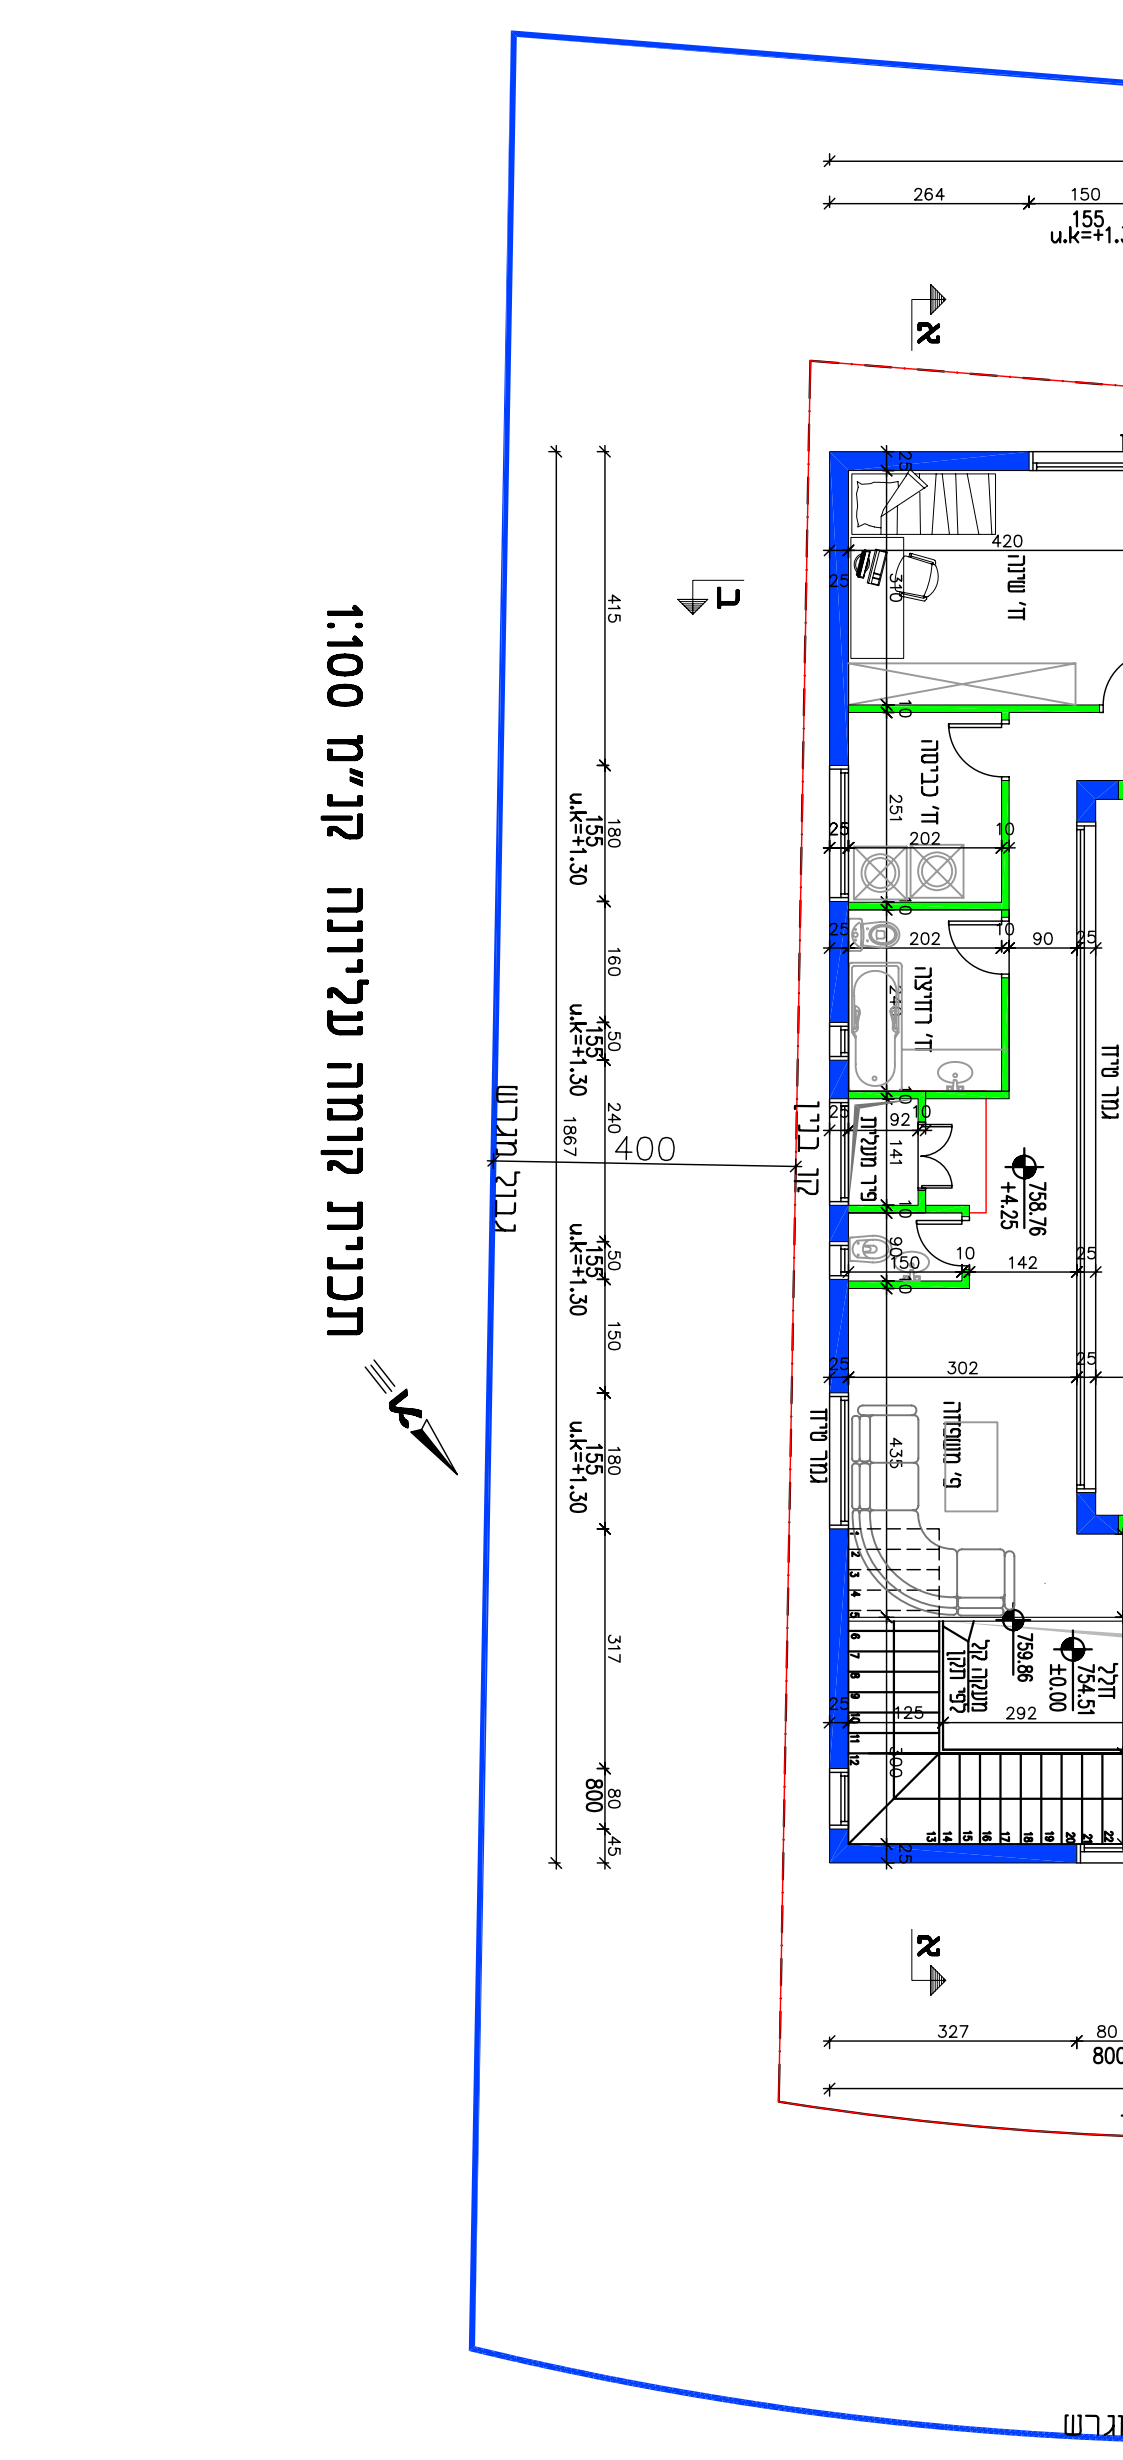

שם בניין מרחב	מספר פרויקט מס' 191-016682
תוספת זכויות בנייה	תוספת זכויות בנייה
מבנה ברוח צפון	מבנה ברוח צפון
גובה 1 חדר	גובה 1 חדר
מבנה	מבנה
תאריך	15.11.2020
גודל	1250
שם המרחב	מרחב תעשייתי
מרחב	מרחב תעשייתי

קומת בנייה מס' 191-016682 - 35.160 מ"ר
קומת תוספת זכויות מס' 191-016682 - 86.75 מ"ר
קומת מרחב מס' 191-016682 - 2.09 מ"ר
סה"כ שטח בנייה - 250.00 מ"ר