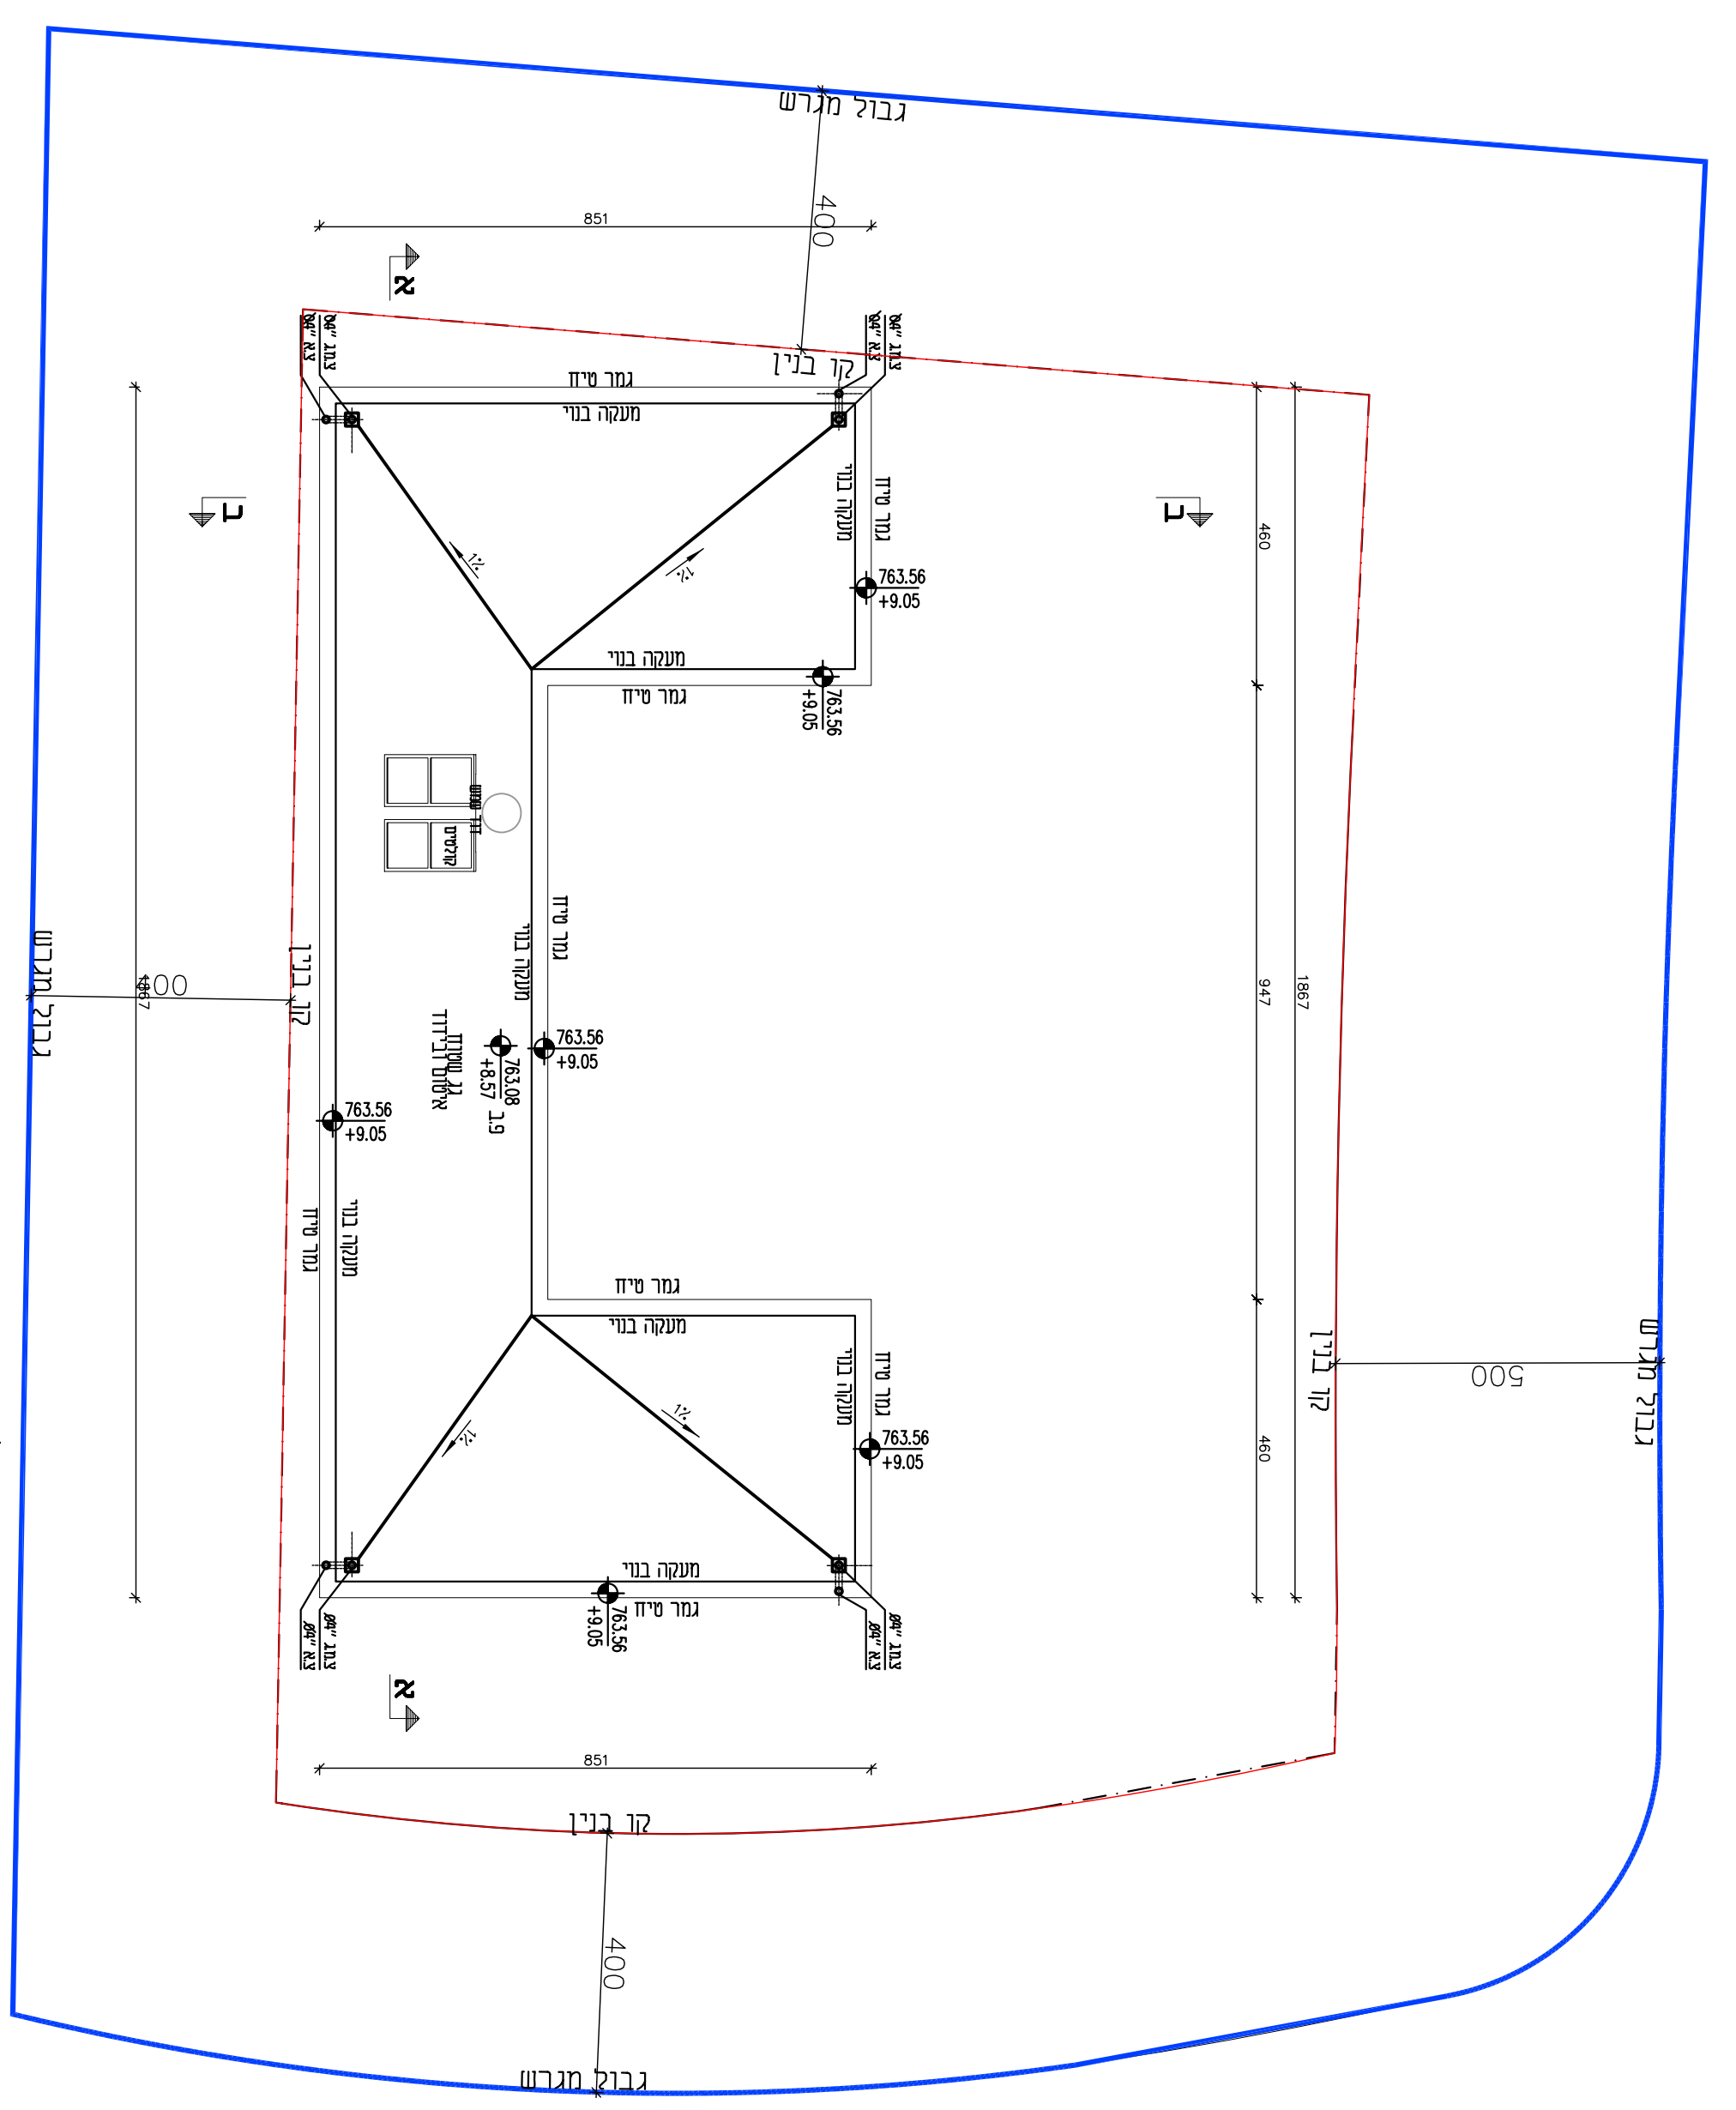

שם בניין מרחב	מספר פרויקט מס' 191-016682
תוספת זכויות בנייה	תוספת זכויות בנייה
מבנה ברוח צפון	מבנה ברוח צפון
גובה 1 חדר	גובה 1 חדר
מבנה	מבנה
תאריך	15.11.2020
גודל	1250
שם המרחב	מרחב תעשייתי
מרחב	מרחב תעשייתי

קומת בנייה מס' 191-016682 - 35.160 מ"ר
קומת תוספת זכויות מס' 191-016682 - 86.75 מ"ר
קומת מרחב מס' 191-016682 - 2.09 מ"ר
סה"כ שטח בנייה - 250.00 מ"ר