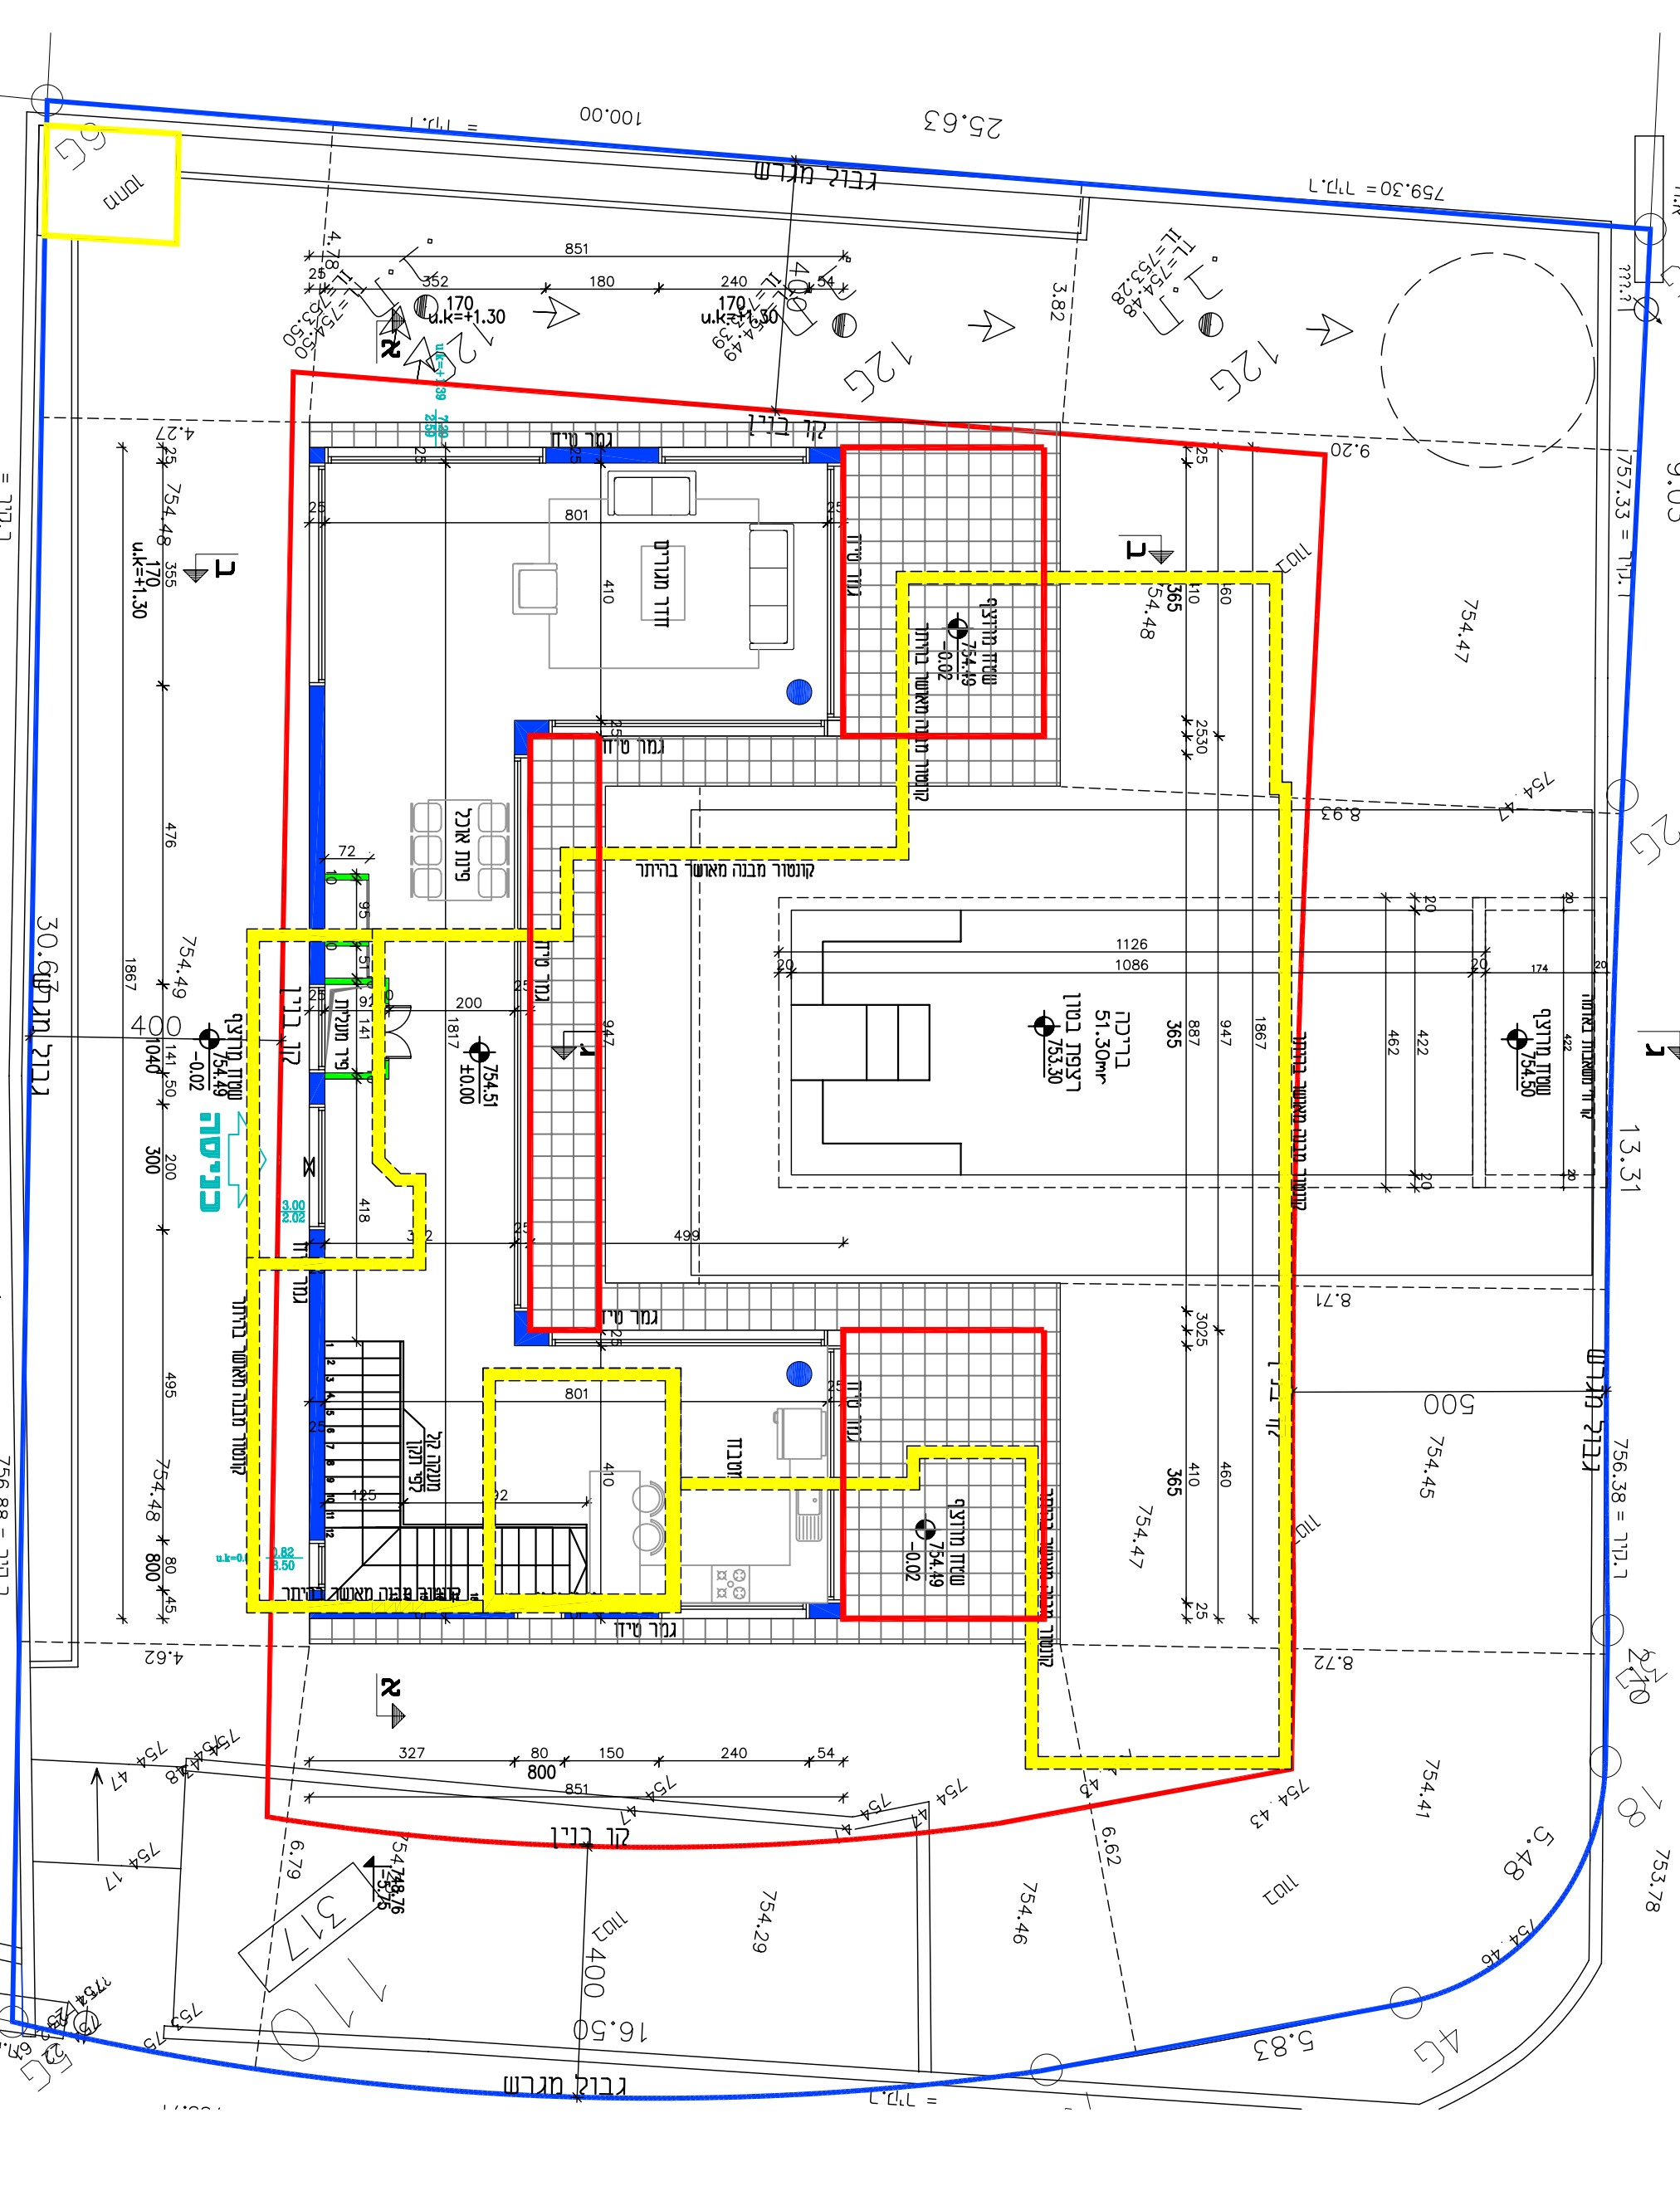

שם בניין מרחב	מספר פרויקט מס' 191-016682
תוספת זכויות בנייה	תוספת זכויות בנייה
מבנה ברוח צפון	מבנה ברוח צפון
גובה 1 חדר	גובה 1 חדר
מבנה	מבנה
תאריך	15.11.2020
גודל	1250
שם המרחב	מרחב תעשייתי
מרחב	מרחב תעשייתי

קומת בנייה מס' 191-016682 - 35.160 מ"ר
קומת תוספת זכויות מס' 191-016682 - 86.75 מ"ר
קומת מרחב מס' 191-016682 - 2.09 מ"ר
סה"כ שטח בנייה - 250.00 מ"ר