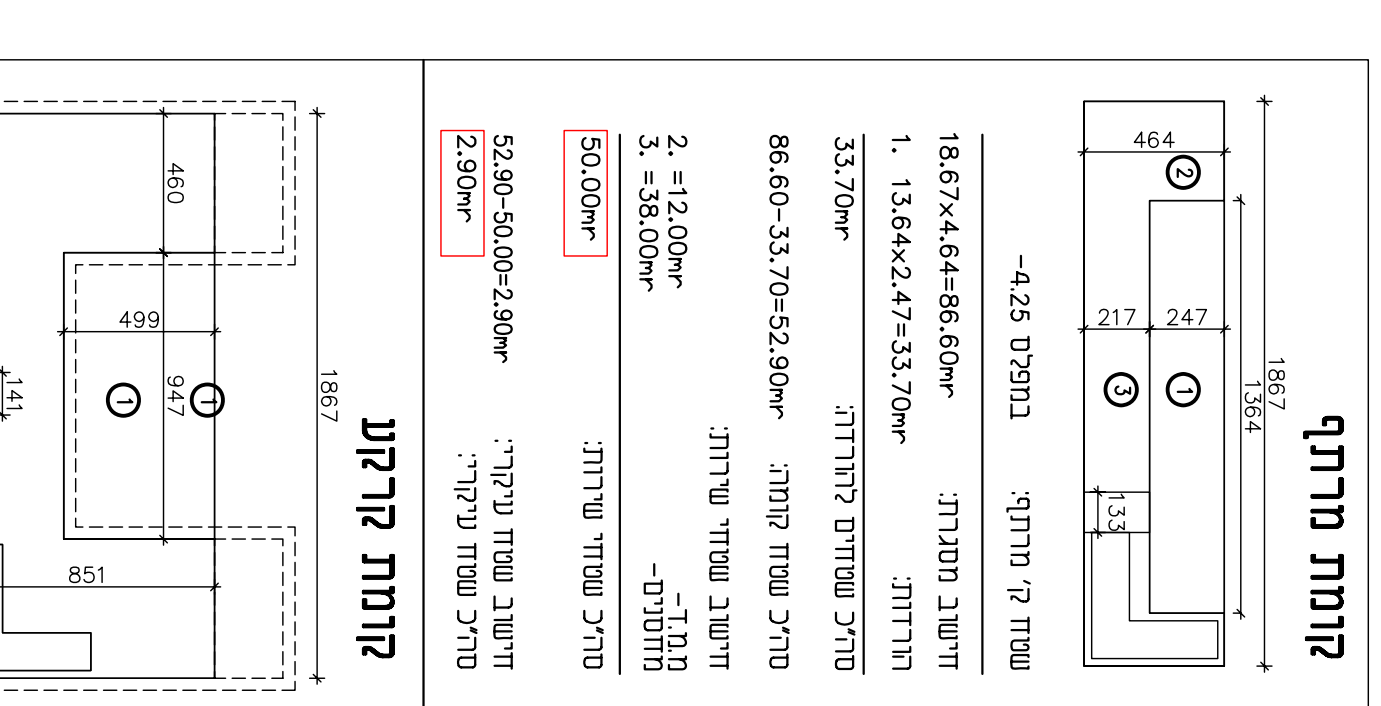

שם בניין מרחב	מספר פרויקט מס' 191-016682
תוספת זכויות בנייה	תוספת זכויות בנייה
מבנה ברוח צפון	מבנה ברוח צפון
גובה 1 חדר	גובה 1 חדר
מבנה	מבנה
תאריך	15.11.2020
גודל	1250
שם המרחב	מרחב תעשייתי
מרחב	מרחב תעשייתי

קומת בנייה מס' 191-016682 - 35.160 מ"ר
קומת תוספת זכויות מס' 191-016682 - 86.75 מ"ר
קומת מרחב מס' 191-016682 - 2.09 מ"ר
סה"כ שטח בנייה - 250.00 מ"ר