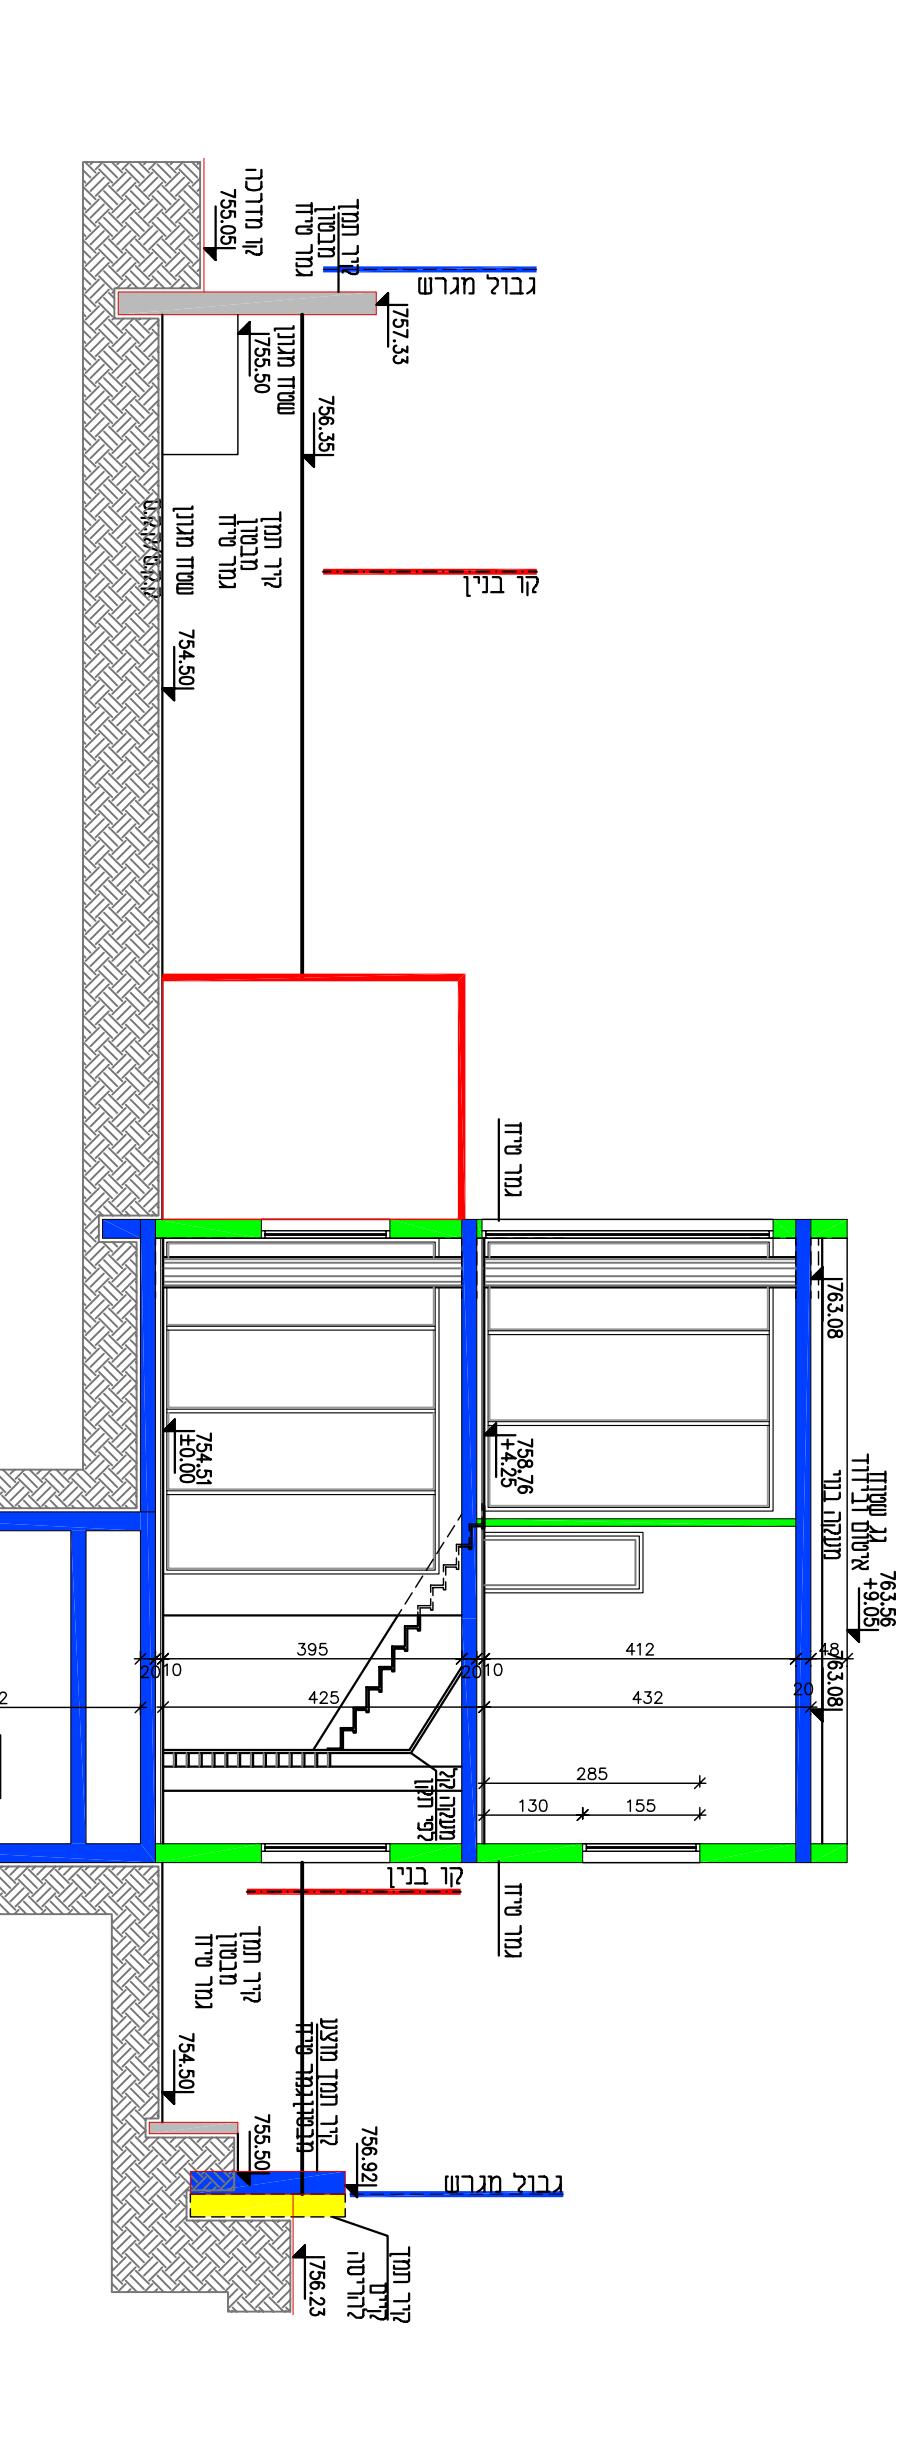

שם בניין מרחב	מספר פרויקט מס' 191-016682
תוספת זכויות בנייה	תוספת זכויות בנייה
מבנה ברוח צפון	מבנה ברוח צפון
גובה 1 חדר	גובה 1 חדר
מבנה	מבנה
תאריך	15.11.2020
גודל	1250
שם המרחב	מרחב תעשייתי
מרחב	מרחב תעשייתי

קומת בנייה מס' 191-016682 - 35.160 מ"ר
קומת תוספת זכויות מס' 191-016682 - 86.75 מ"ר
קומת מרחב מס' 191-016682 - 2.09 מ"ר
סה"כ שטח בנייה - 250.00 מ"ר