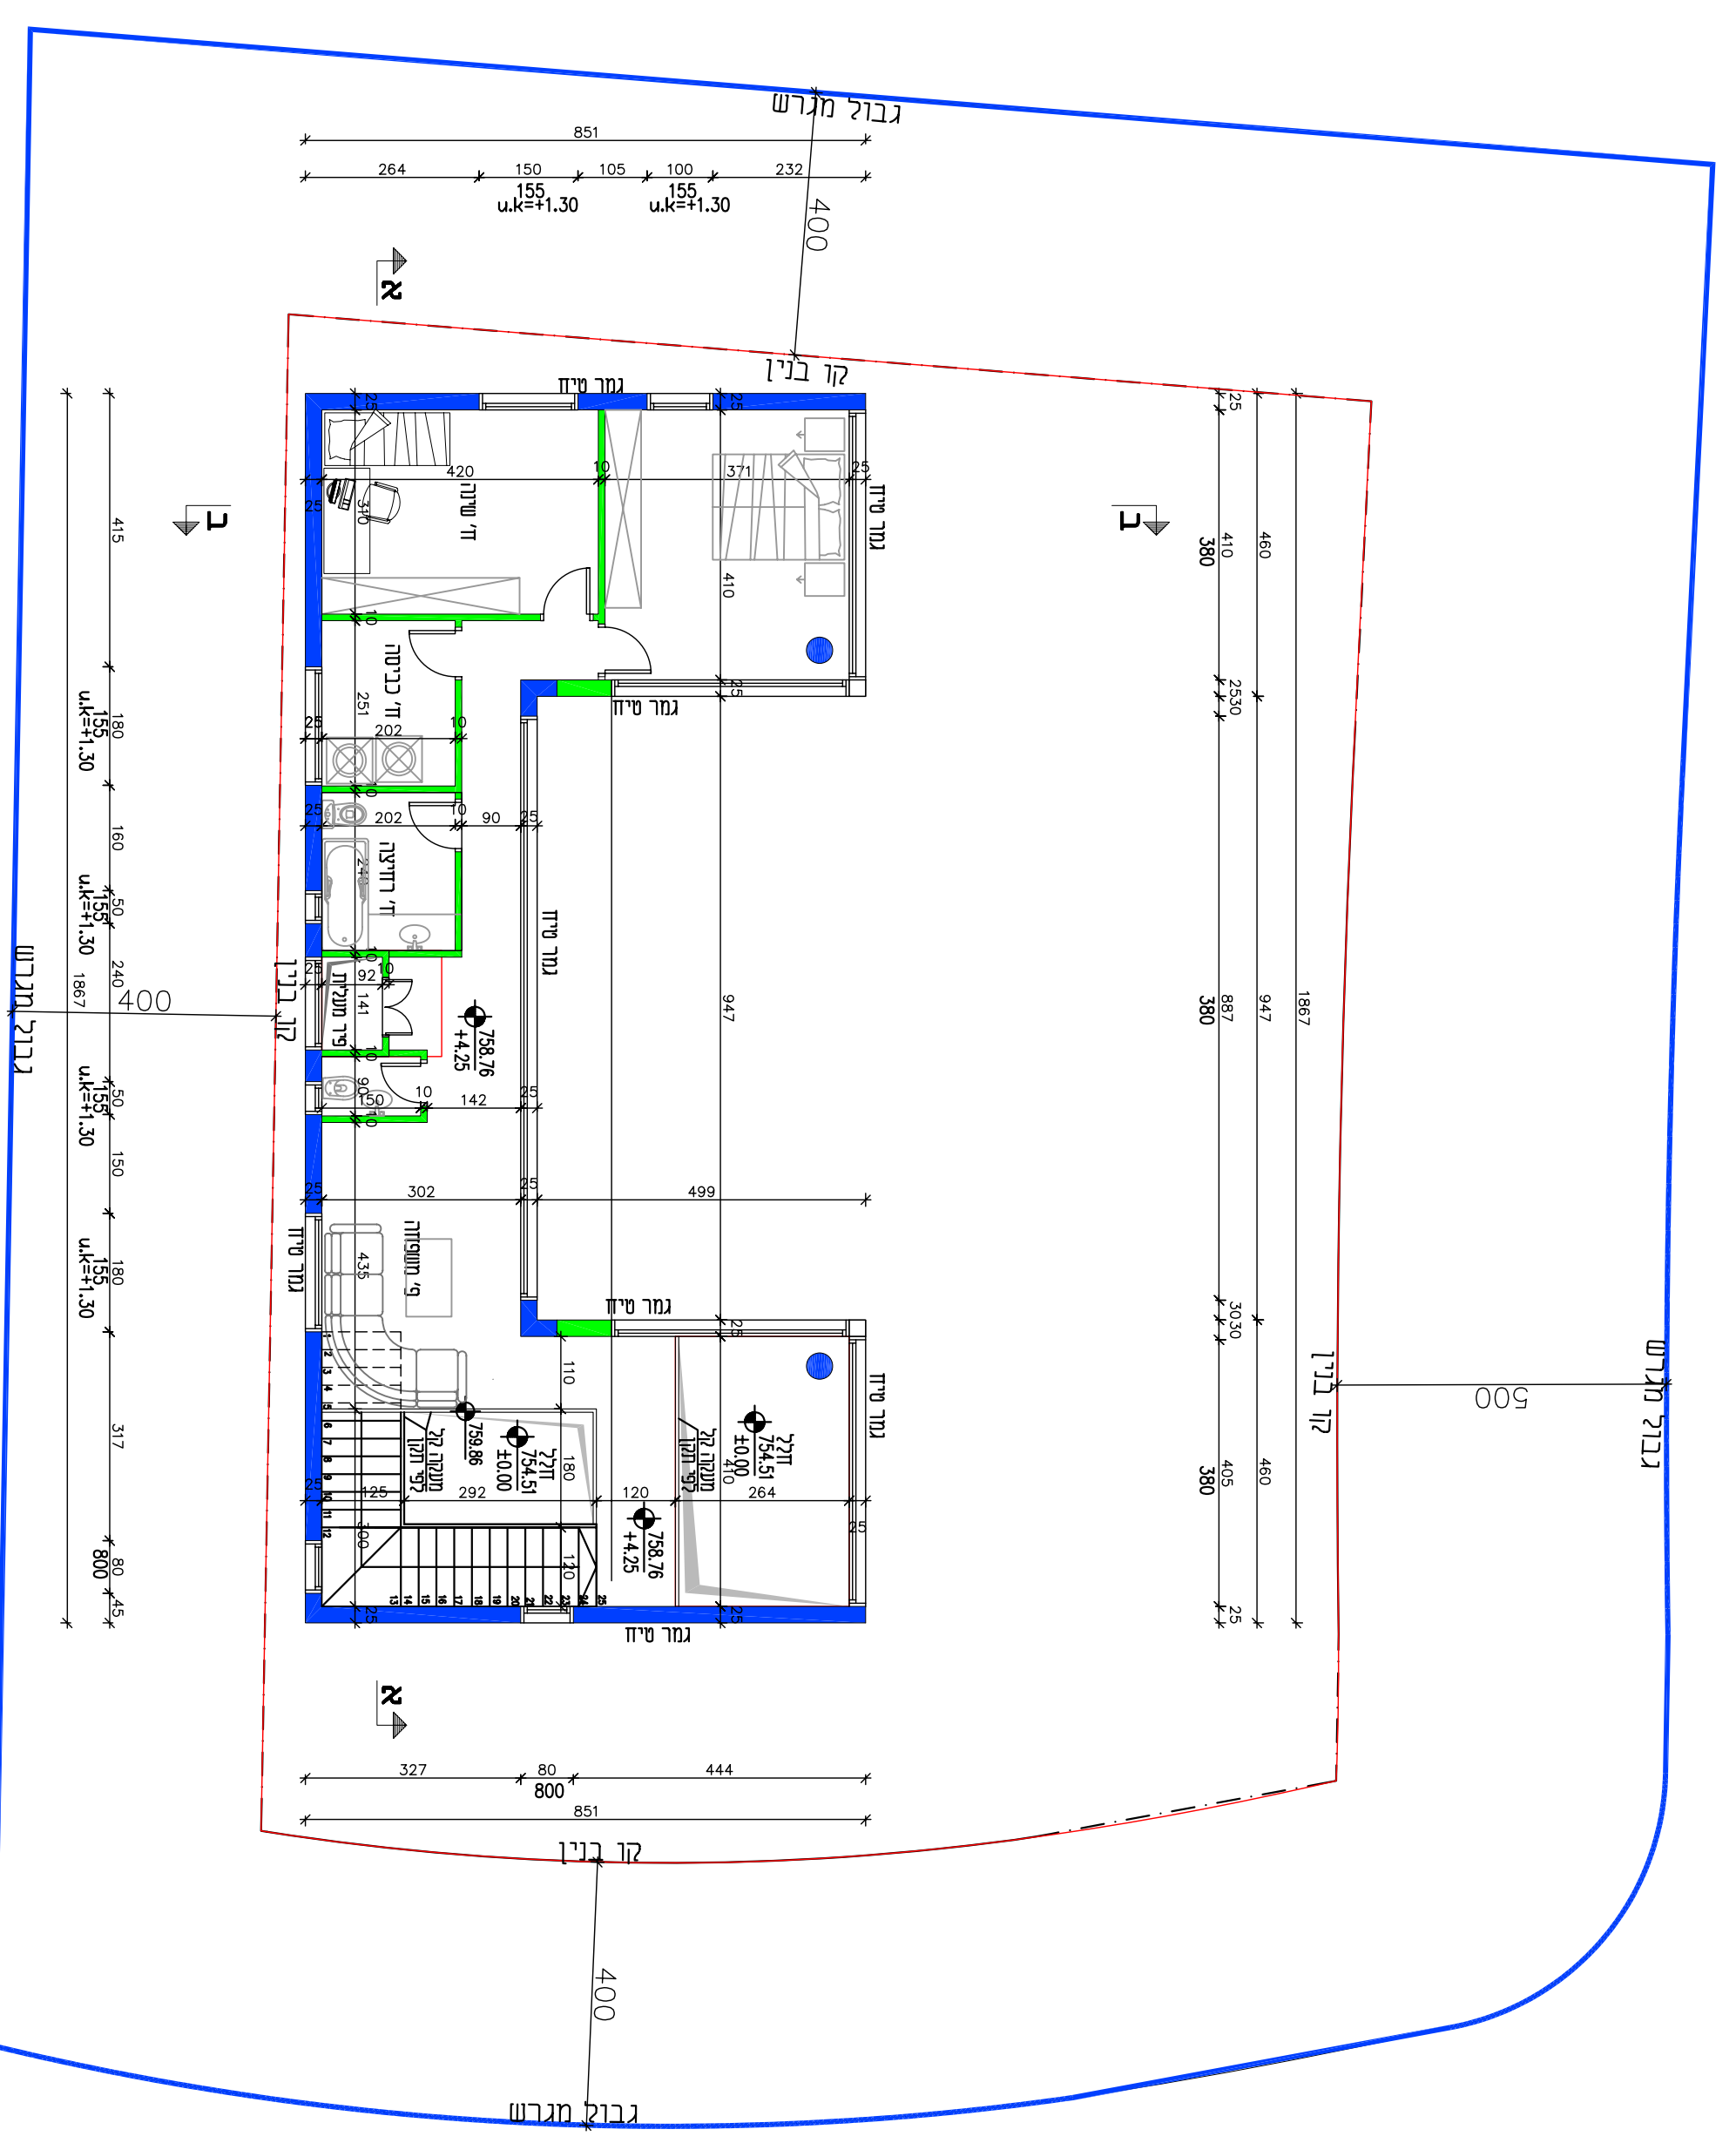

שם בניין מרחב	מספר פרויקט מס' 191-016682
תוספת זכויות בנייה	תוספת זכויות בנייה
מבנה ברוח צפון	מבנה ברוח צפון
גובה 1 חדר	גובה 1 חדר
מבנה	מבנה
תאריך	15.11.2020
גודל	1250
שם המרחב	מרחב תעשייתי
מרחב	מרחב תעשייתי

קומת בנייה מס' 191-016682 - 35.160 מ"ר
קומת תוספת זכויות מס' 191-016682 - 86.75 מ"ר
קומת מרחב מס' 191-016682 - 2.09 מ"ר
סה"כ שטח בנייה - 250.00 מ"ר