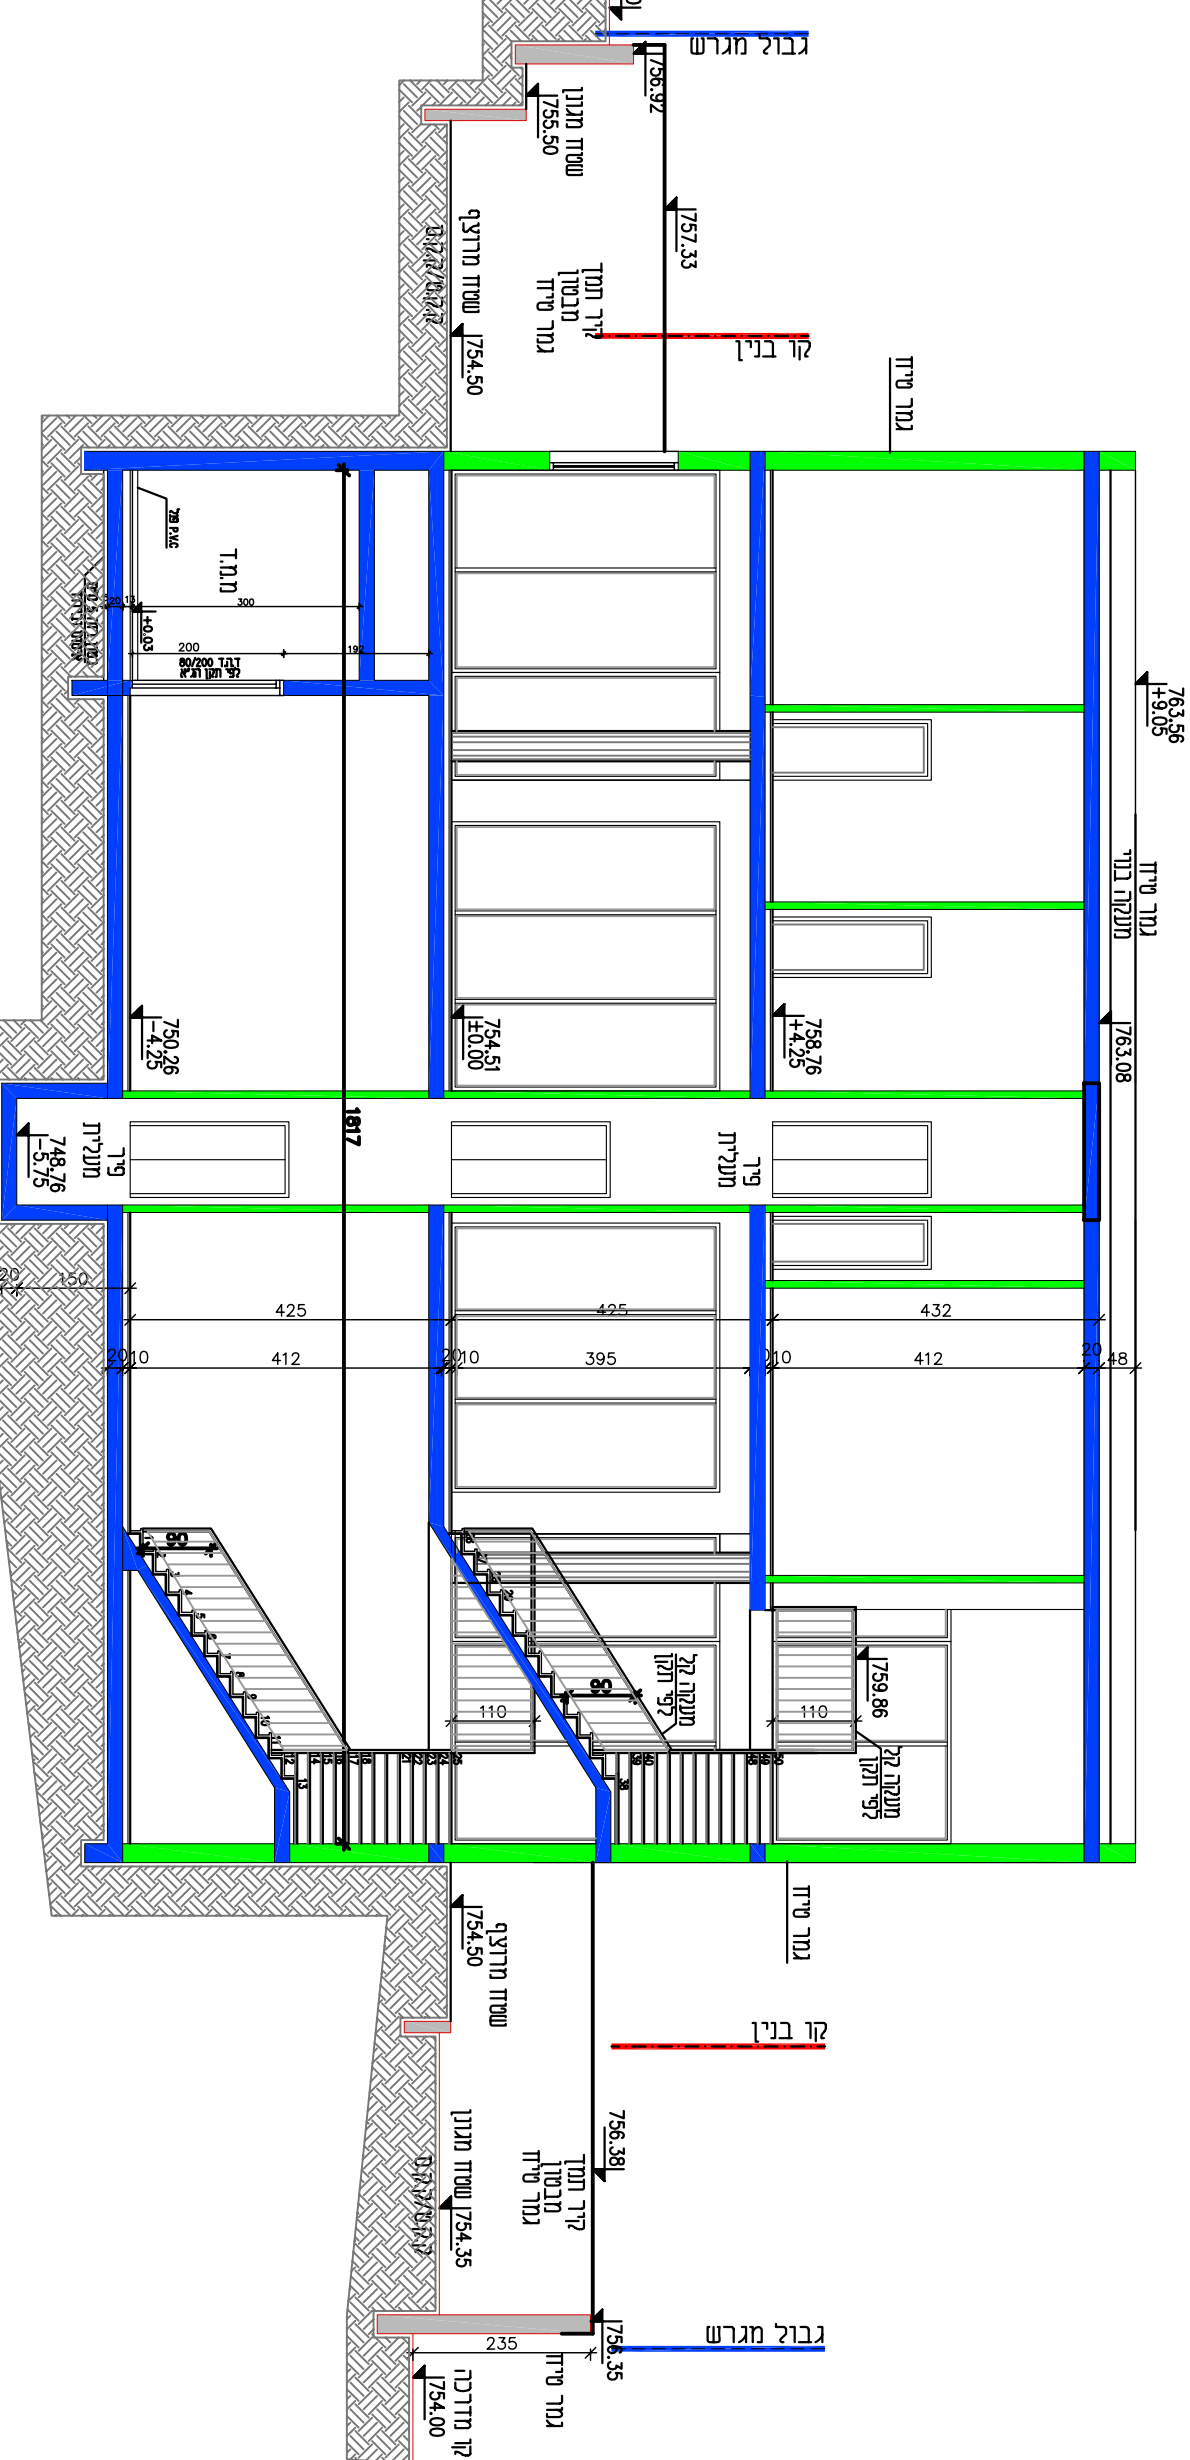

שם בניין מרחב	מספר פרויקט מס' 191-016682
תוספת זכויות בנייה	תוספת זכויות בנייה
מבנה ברוח צפון	מבנה ברוח צפון
גובה 1 חדר	גובה 1 חדר
מבנה	מבנה
תאריך	15.11.2020
גודל	1250
שם המרחב	מרחב תעשייתי
מרחב	מרחב תעשייתי

קומת בנייה מס' 191-016682 - 35.160 מ"ר
קומת תוספת זכויות מס' 191-016682 - 86.75 מ"ר
קומת מרחב מס' 191-016682 - 2.09 מ"ר
סה"כ שטח בנייה - 250.00 מ"ר