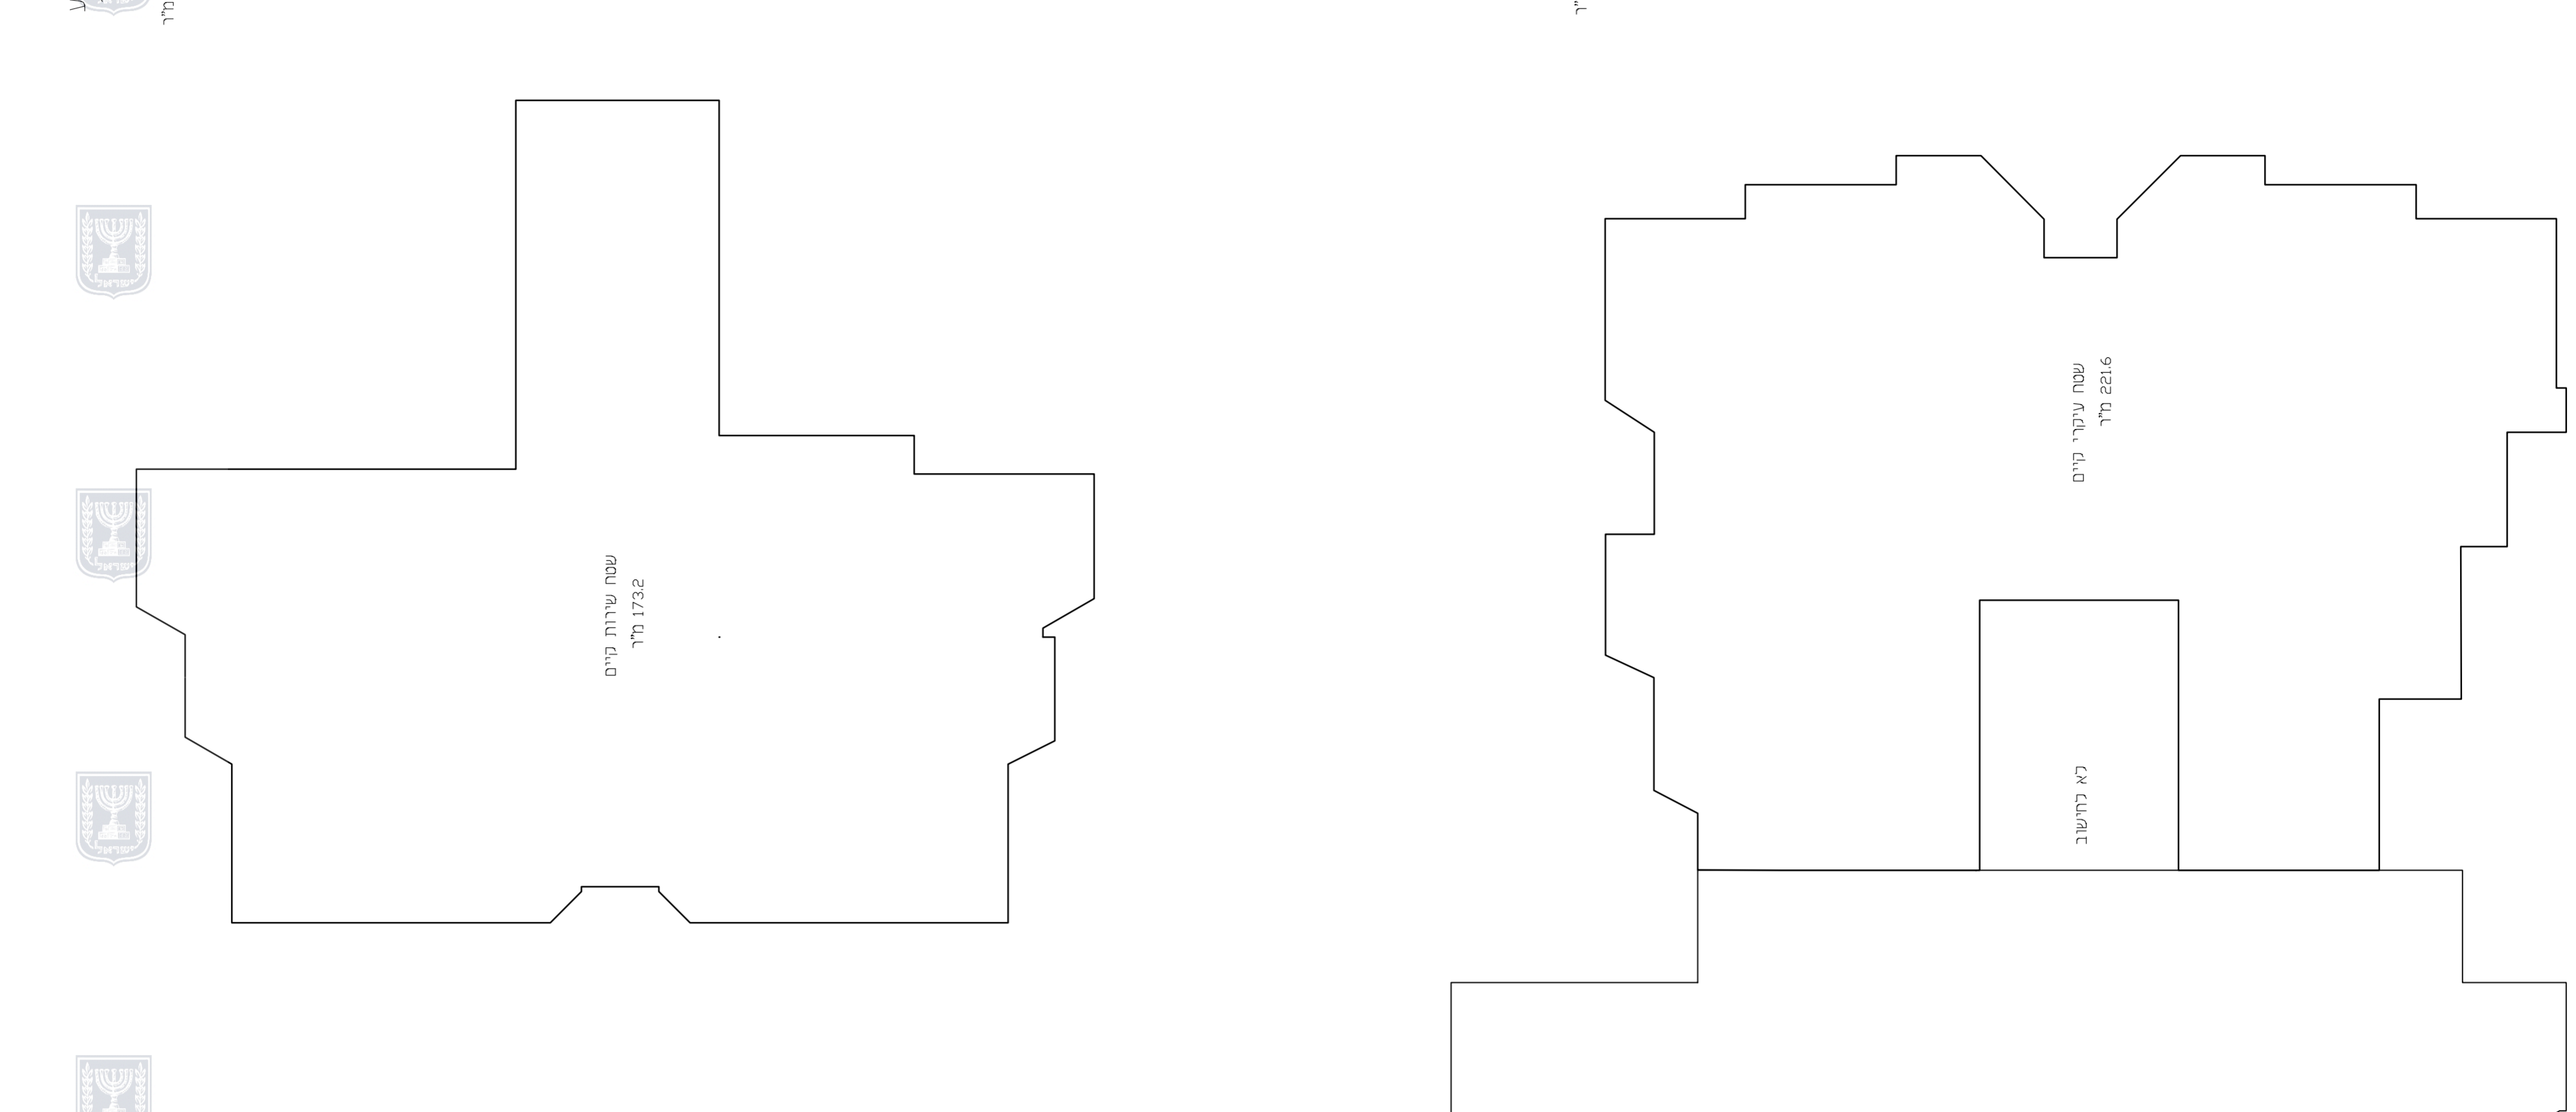

שם	שם התרשים	תאריך	ישוב	שטח מקומות	מרחב תכנון מקומי	מחזור
שם תרשים 1	שם התרשים	06.12.2020	ירושלים	ירושלים	ירושלים	ירושלים
תרשים נוסף	שם התרשים	קרי"ח	ירושלים	ירושלים	ירושלים	ירושלים
תרשים נוסף	שם התרשים	1:100	ירושלים	ירושלים	ירושלים	ירושלים
תרשים נוסף	שם התרשים	—	ירושלים	ירושלים	ירושלים	ירושלים
תרשים נוסף	שם התרשים	—	ירושלים	ירושלים	ירושלים	ירושלים