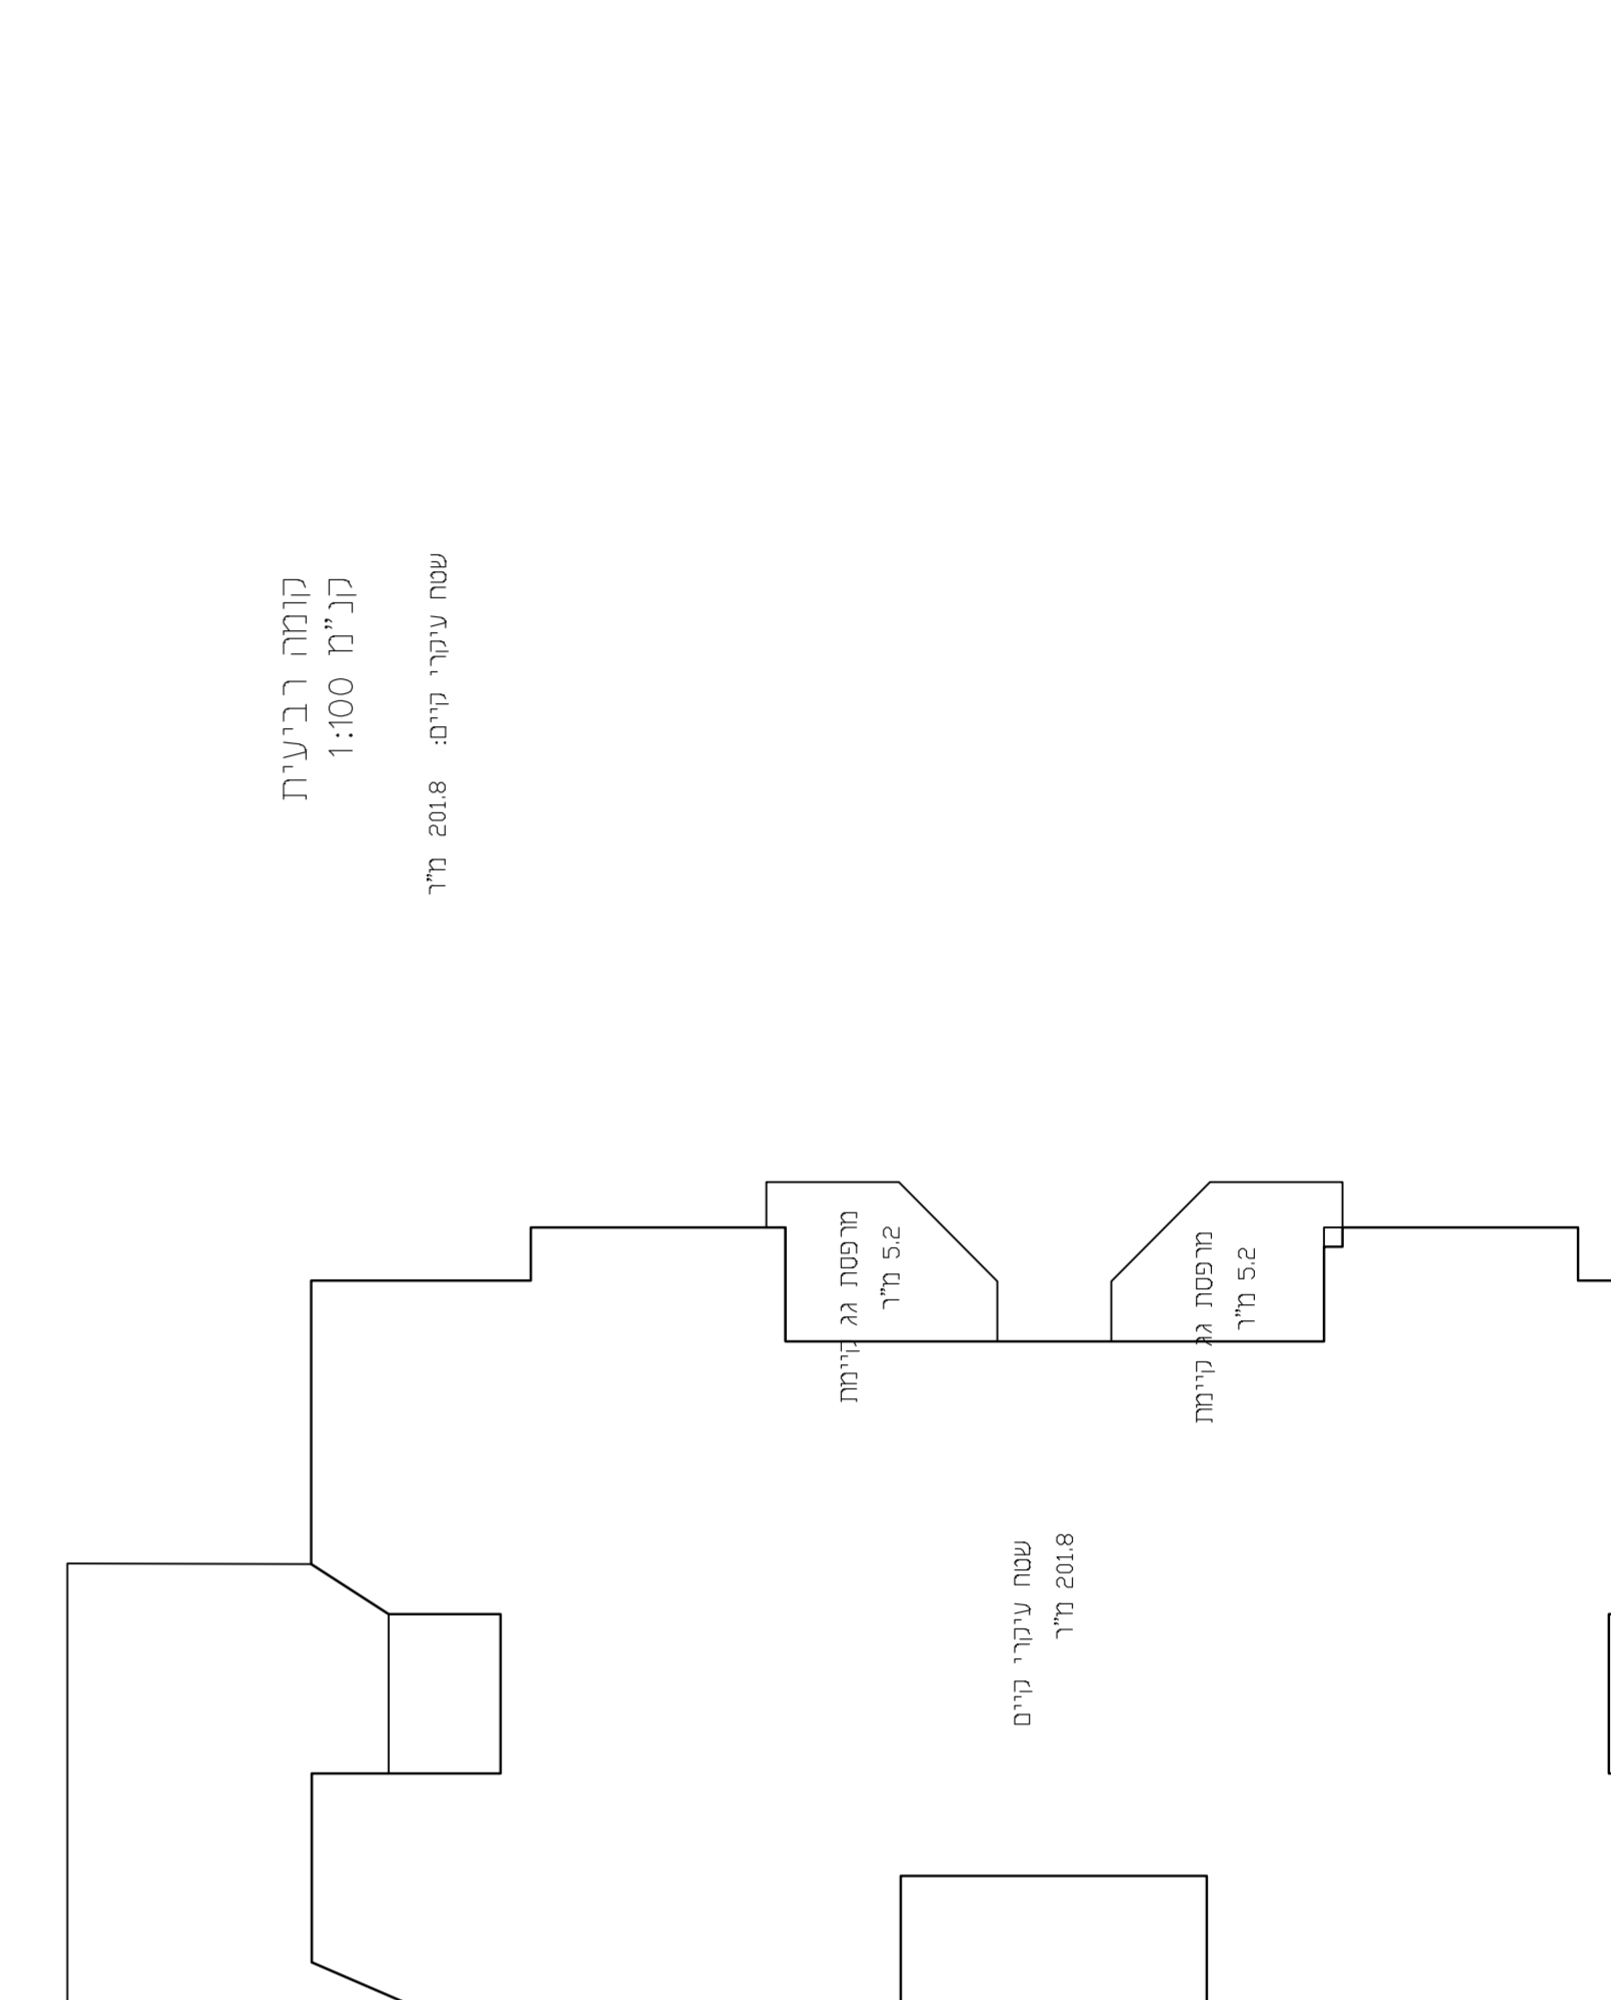

קומה ג'
1:100
שטח עיריית ירושלים 2021 מ"ר