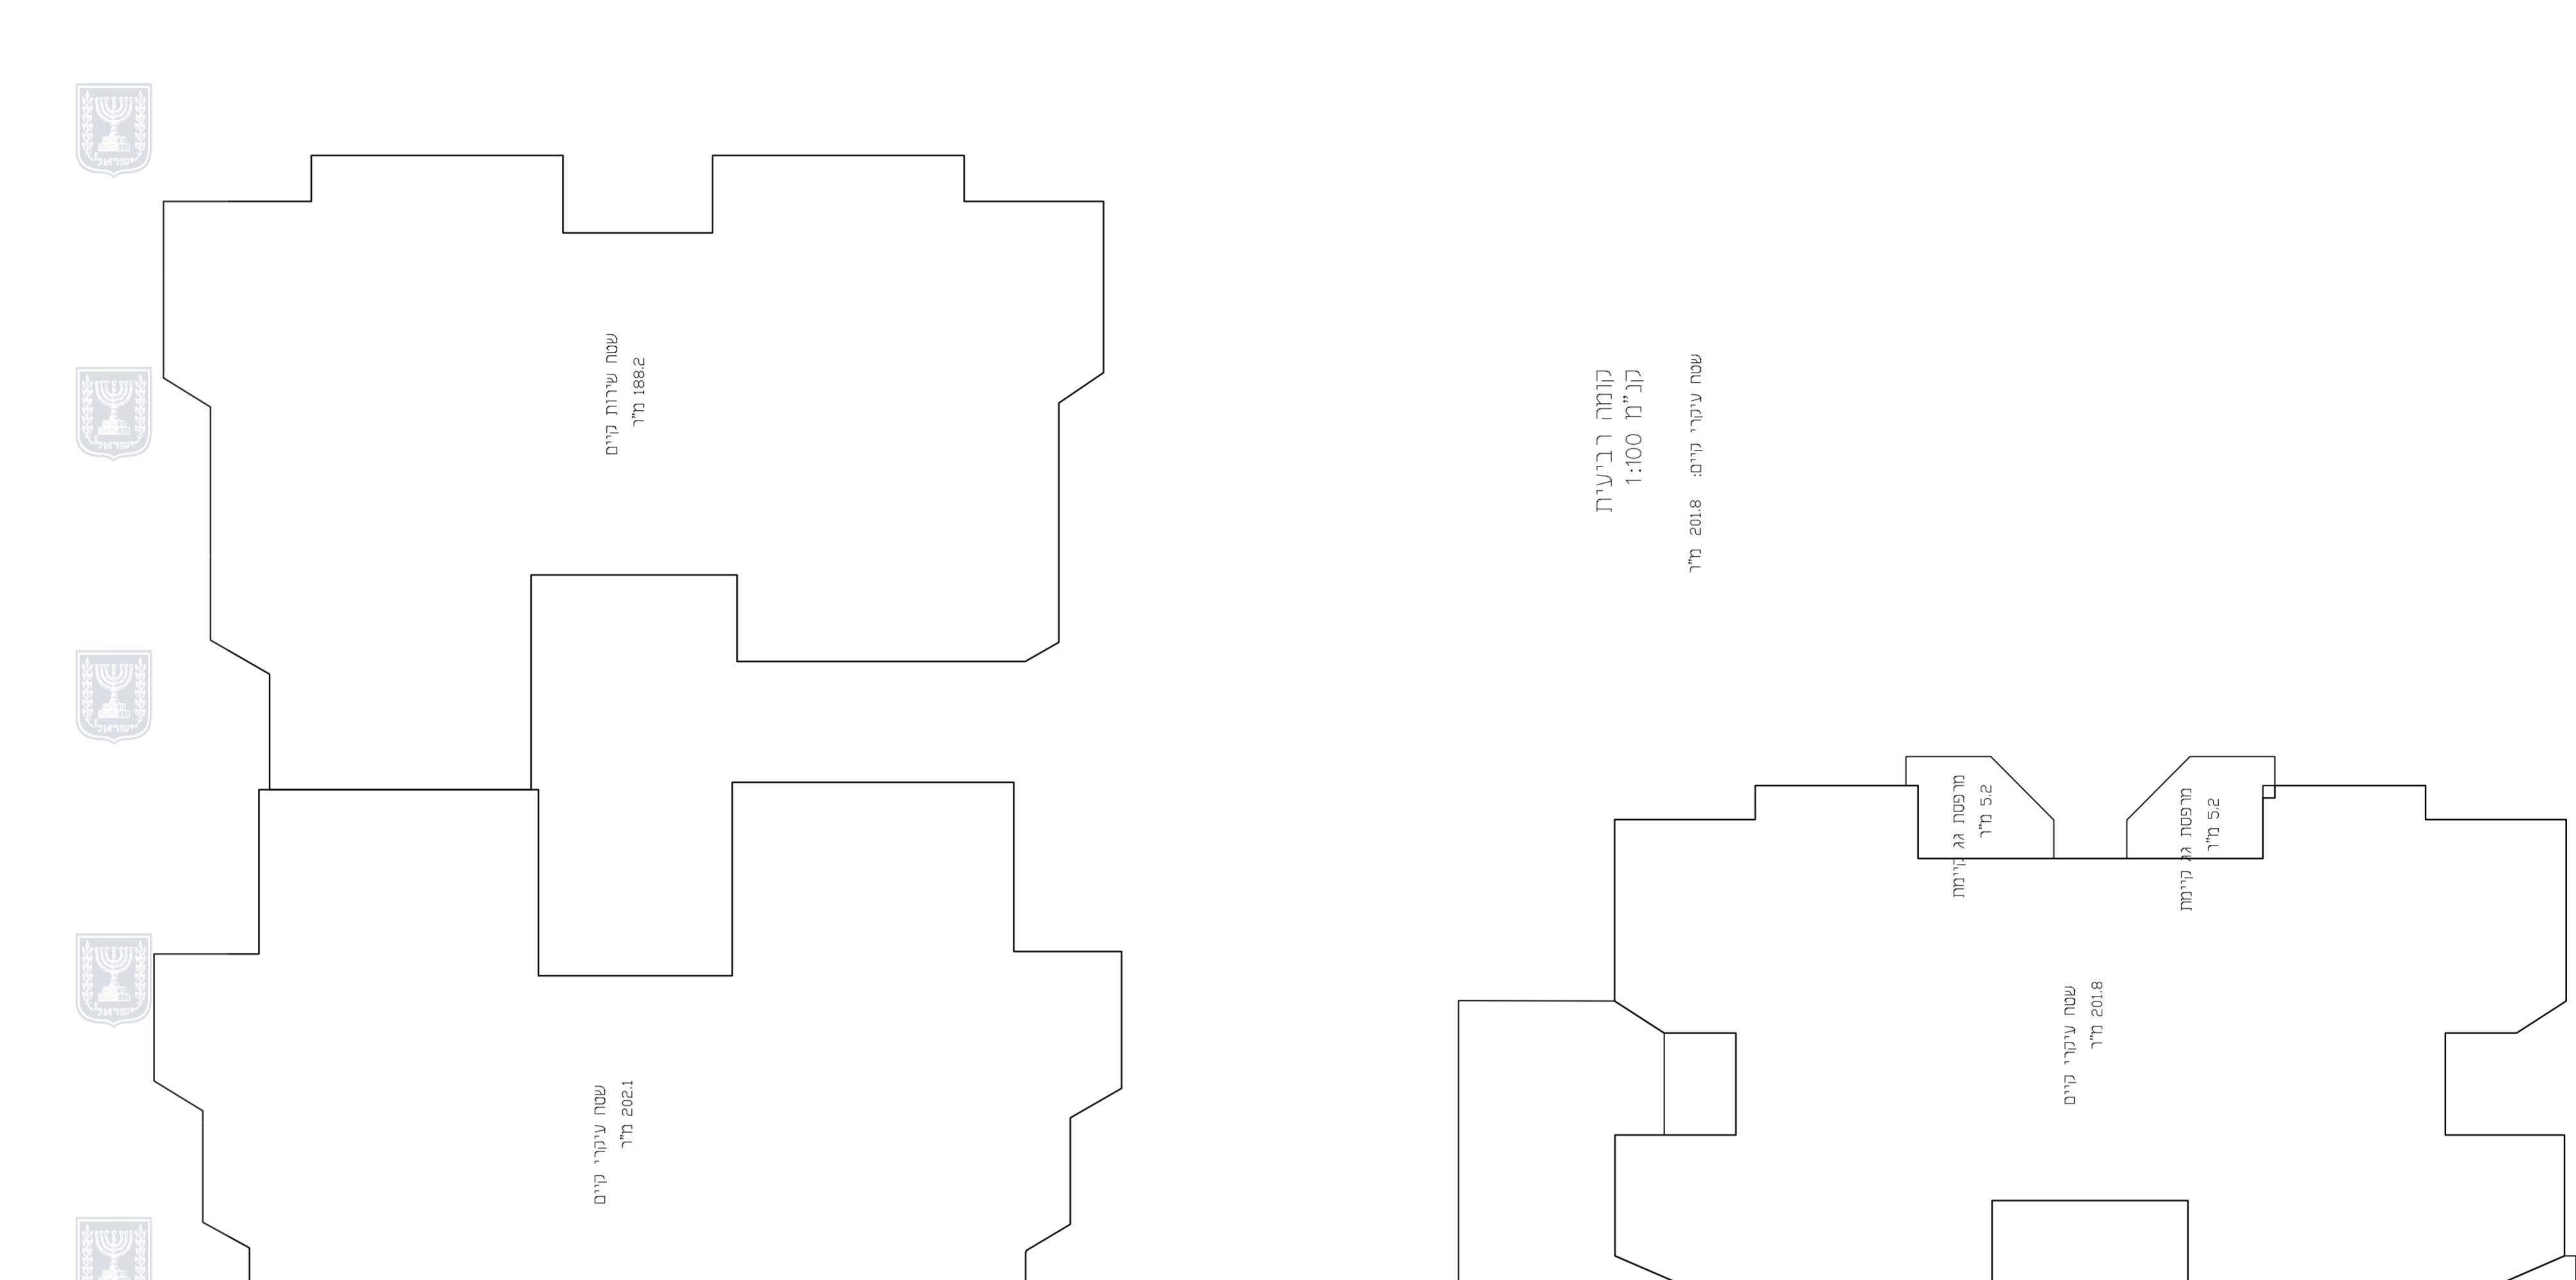

שם	שם התרשים	תאריך	ישוב	שטח מקומות	מרחב תכנון מקומי	מחזור
שם תרשים 1	שם התרשים	06.12.2020	ירושלים	ירושלים	ירושלים	ירושלים
תרשים נוסף	שם התרשים	קרי"ח	ירושלים	ירושלים	ירושלים	ירושלים
תרשים נוסף	שם התרשים	1:100	ירושלים	ירושלים	ירושלים	ירושלים
תרשים נוסף	שם התרשים	—	ירושלים	ירושלים	ירושלים	ירושלים
תרשים נוסף	שם התרשים	—	ירושלים	ירושלים	ירושלים	ירושלים

קומה שבישית  
 1:100  
 שטח עיריית ירושלים 2016 מ"ר

קומה רביעית  
 1:100  
 שטח עיריית ירושלים 2018 מ"ר

קומה ג'  
 1:100  
 שטח עיריית ירושלים 2021 מ"ר

קומה א'  
 1:100  
 שטח עיריית ירושלים 2021 מ"ר

קומה ג'  
 1:100  
 שטח עיריית ירושלים 2021 מ"ר