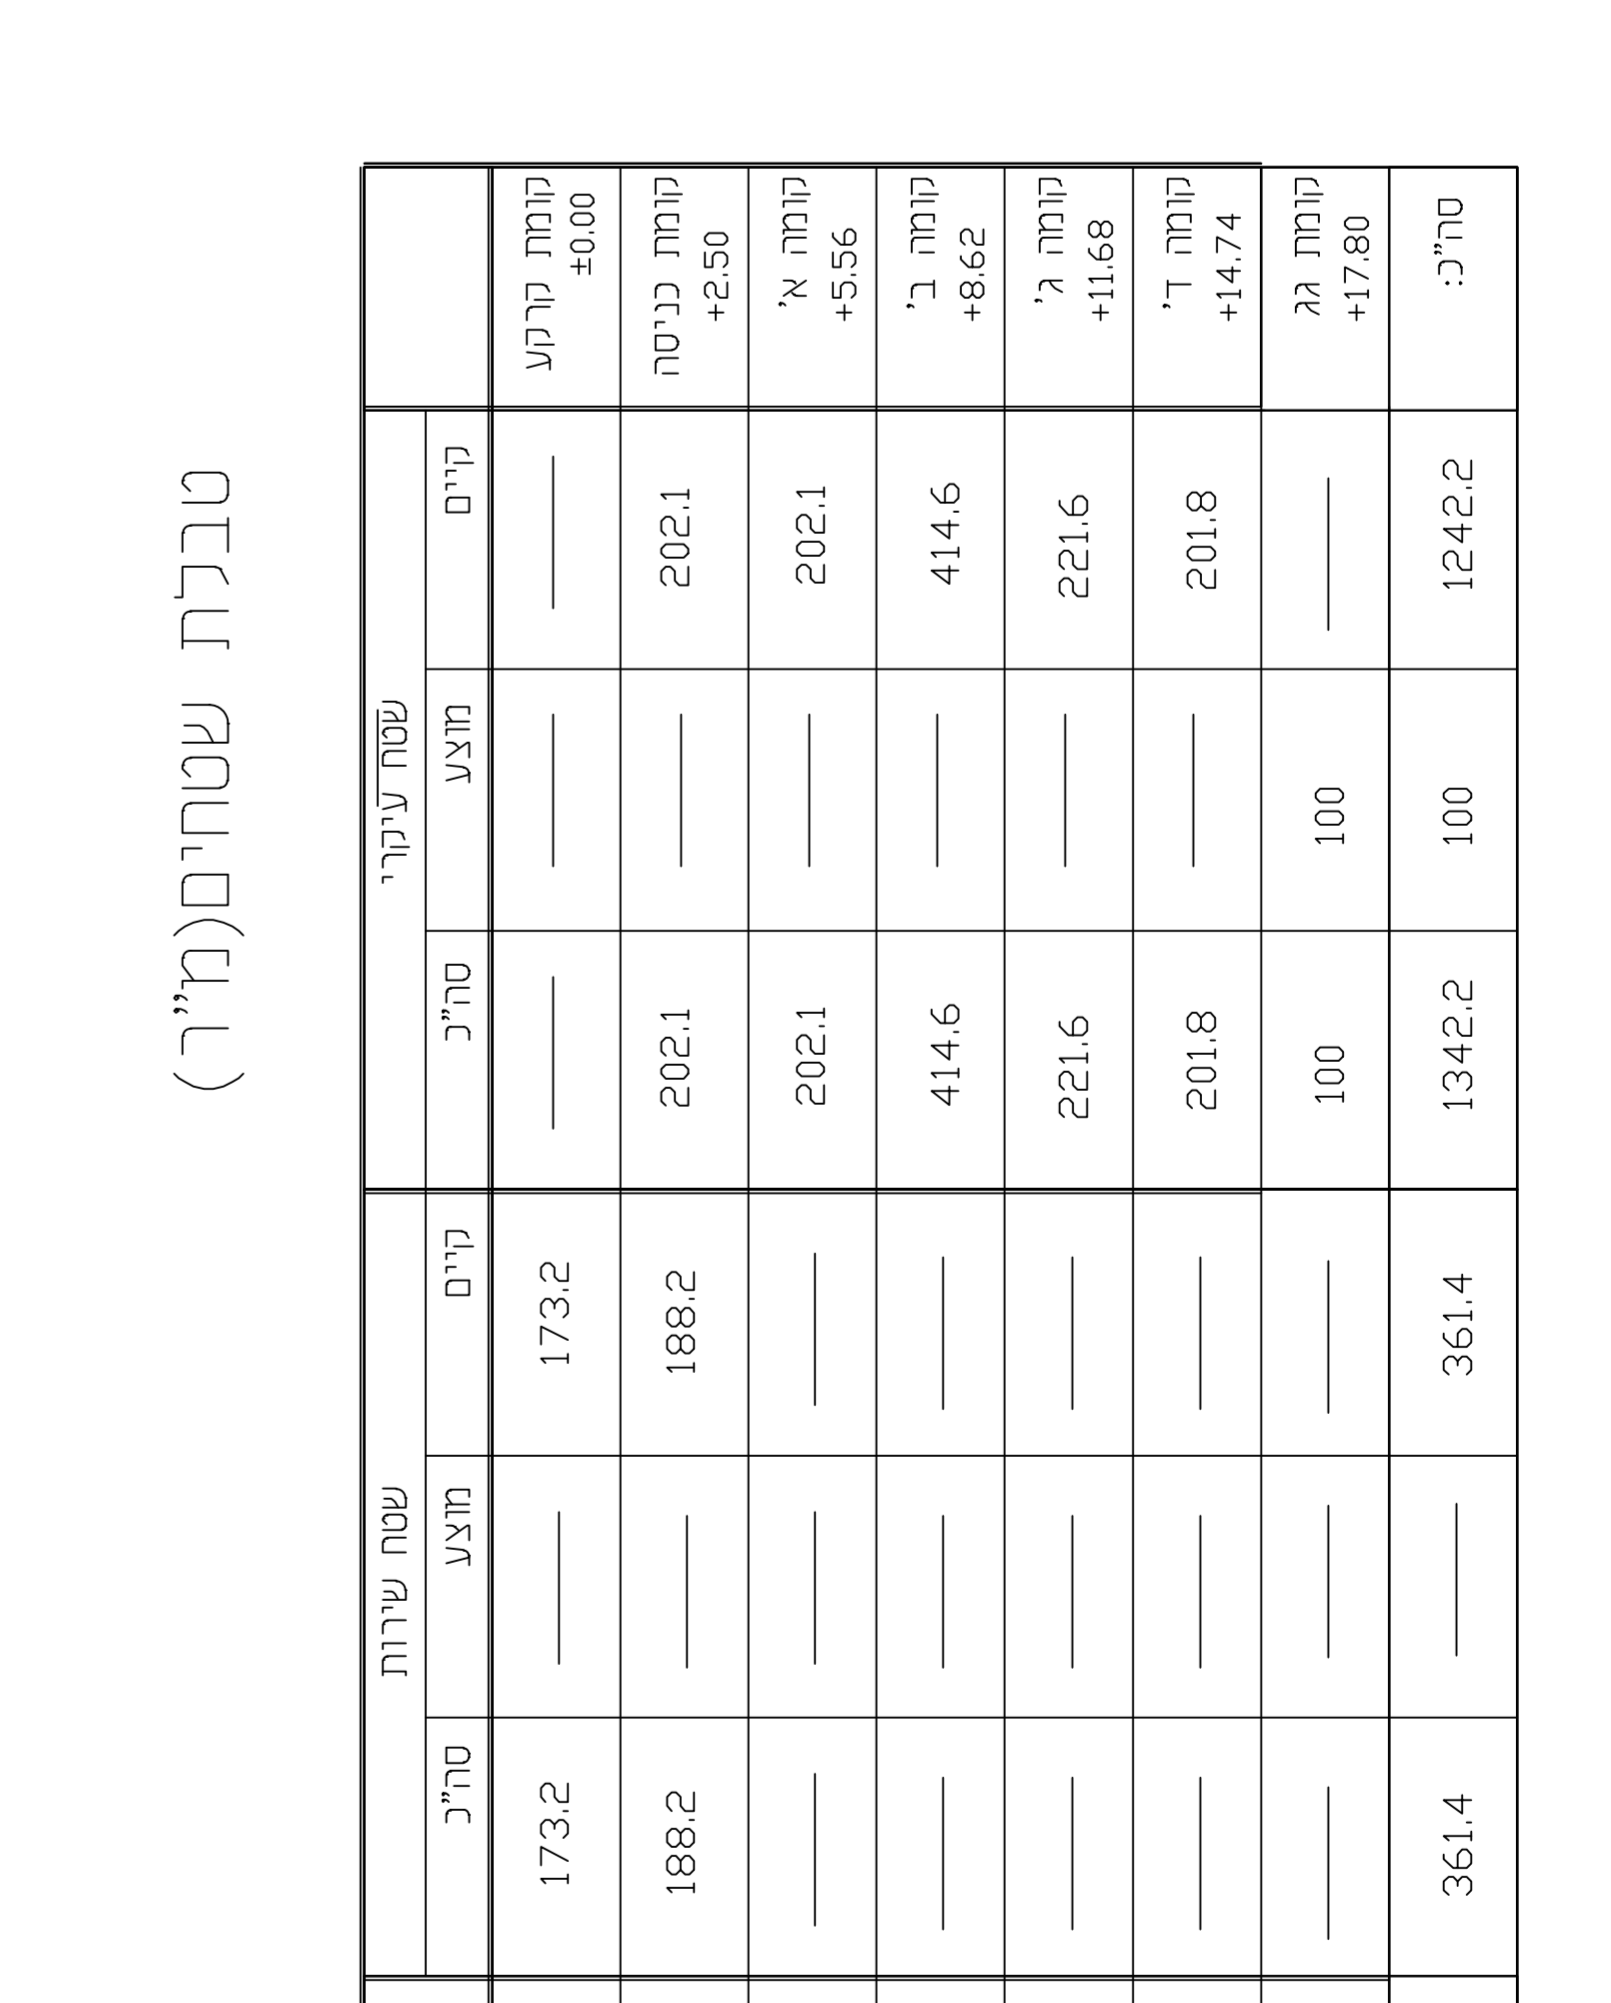

שם	שם התרשים	תאריך	ישוב	שטח מקומות	מרחב תכנון מקומי	מחזור
שם תרשים 1	שם התרשים	06.12.2020	ירושלים	ירושלים	ירושלים	ירושלים
תרשים נוסף	שם התרשים	קרי"ח	ירושלים	ירושלים	ירושלים	ירושלים
תרשים נוסף	שם התרשים	1:100	ירושלים	ירושלים	ירושלים	ירושלים
תרשים נוסף	שם התרשים	—	ירושלים	ירושלים	ירושלים	ירושלים
תרשים נוסף	שם התרשים	—	ירושלים	ירושלים	ירושלים	ירושלים

קומה שבישית  
 1:100  
 שטח עיריית ירושלים 2016 מ"ר

קומה רביעית  
 1:100  
 שטח עיריית ירושלים 2018 מ"ר

קומה ג'  
 1:100  
 שטח עיריית ירושלים 2021 מ"ר

קומה א'  
 1:100  
 שטח עיריית ירושלים 2021 מ"ר

קומה ג'  
 1:100  
 שטח עיריית ירושלים 2021 מ"ר

קומה א'  
 1:100  
 שטח עיריית ירושלים 2021 מ"ר

טבלת שטחים(מ"ר)

סדר	שטח עיריית ירושלים		סדר	קדם	שטח שירות		קדם	סדר	קדם
	שטח	קדם			שטח	קדם			
1	173.2	173.2	1	173.2	173.2	1	173.2	173.2	40.00
2	390.4	188.2	2	188.2	188.2	2	188.2	202.1	+2.50
3	202.1	—	3	—	—	3	—	202.1	+5.56
4	414.6	—	4	—	—	4	—	414.6	+8.62
5	221.6	—	5	—	—	5	—	221.6	+11.68
6	201.8	—	6	—	—	6	—	201.8	+14.74
7	100	—	7	100	100	7	100	100	+17.80
8	1703.6	361.4	8	1342.2	361.4	8	1342.2	100	1242.2