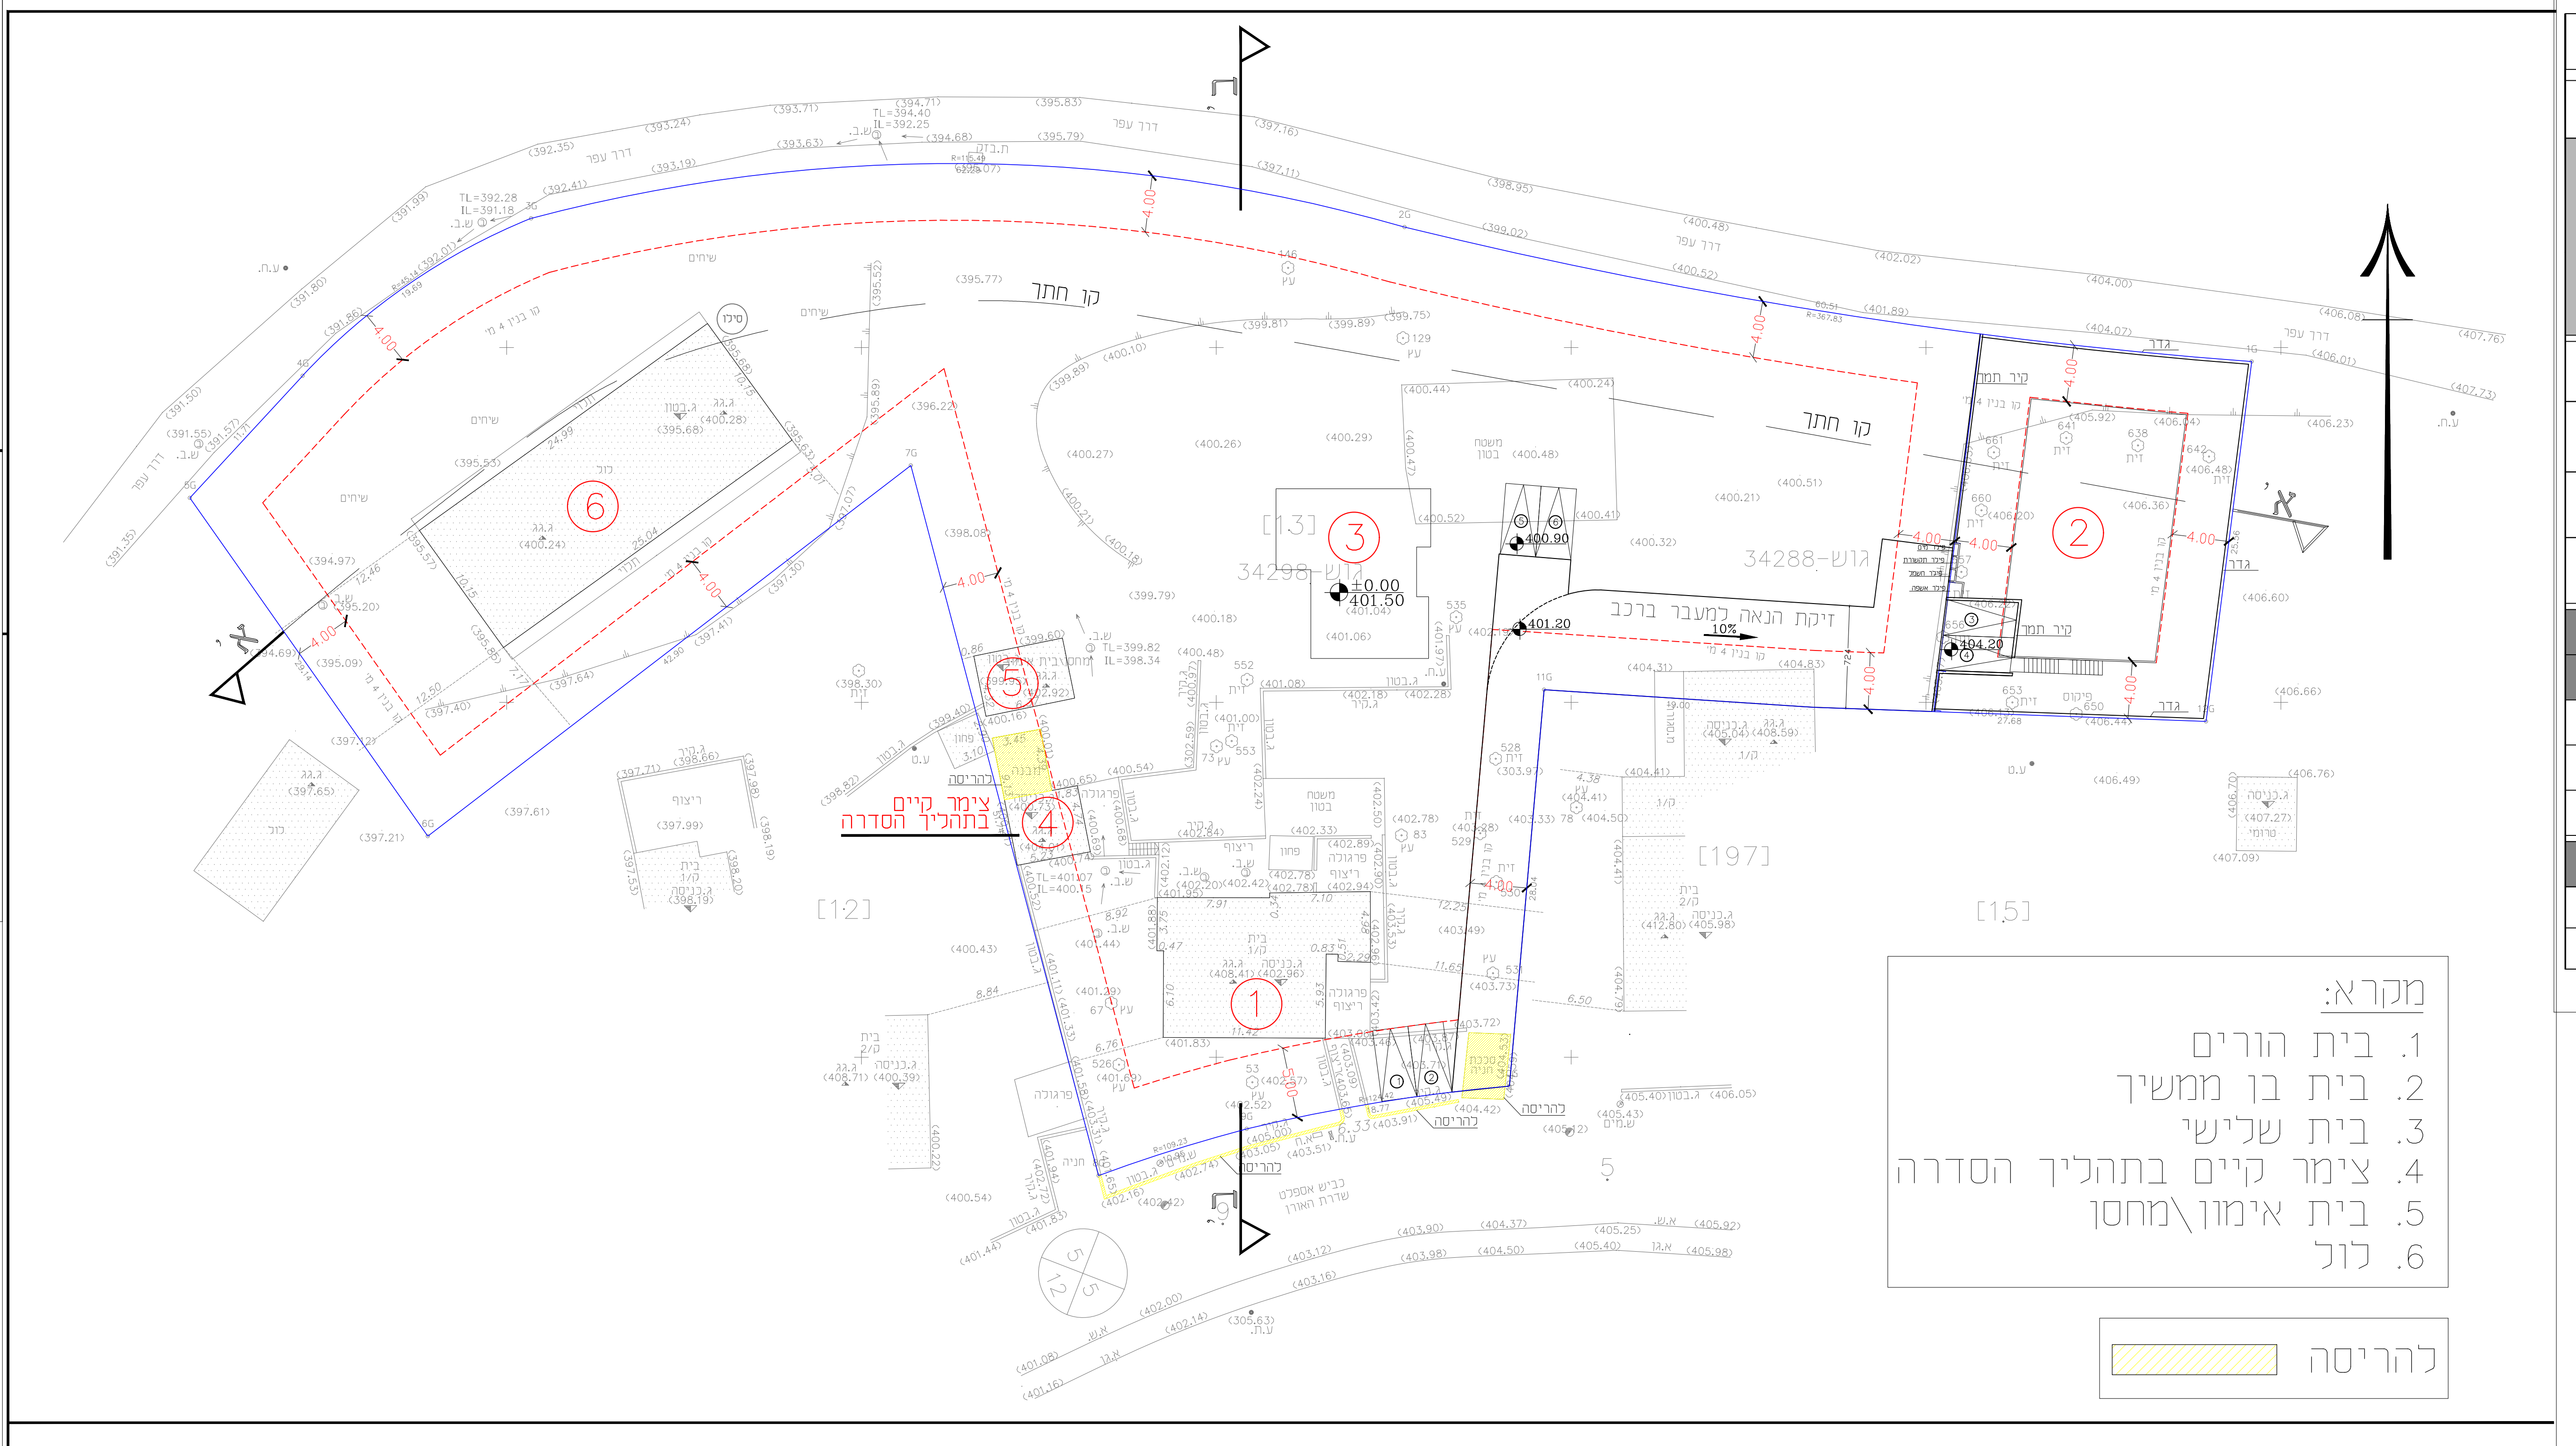

נספח בינוי

נספח לתכנית מס' 151-0828475

אביעזר 13

הפרדת מגרש מנחלה

גליון 1 מתוך 1

תחולה	
תיאור	
תאריך עריכת הנספח	13/01/2021
קני"מ	1:250
תרשימים נוספים	קני"מ
שם תרשים	
שם תרשים	
שם תרשים	
שמות וזתימות:	
עורך הנספח	שם: בלה אלל תאגיד: בלה אלל אדריכלים

- מקרא:
1. בית הורים
 2. בית בן ממשיך
 3. בית שלישי
 4. צימר קיים בתהליך הסדרה
 5. בית אימוון\מחסן
 6. לול

להריסה