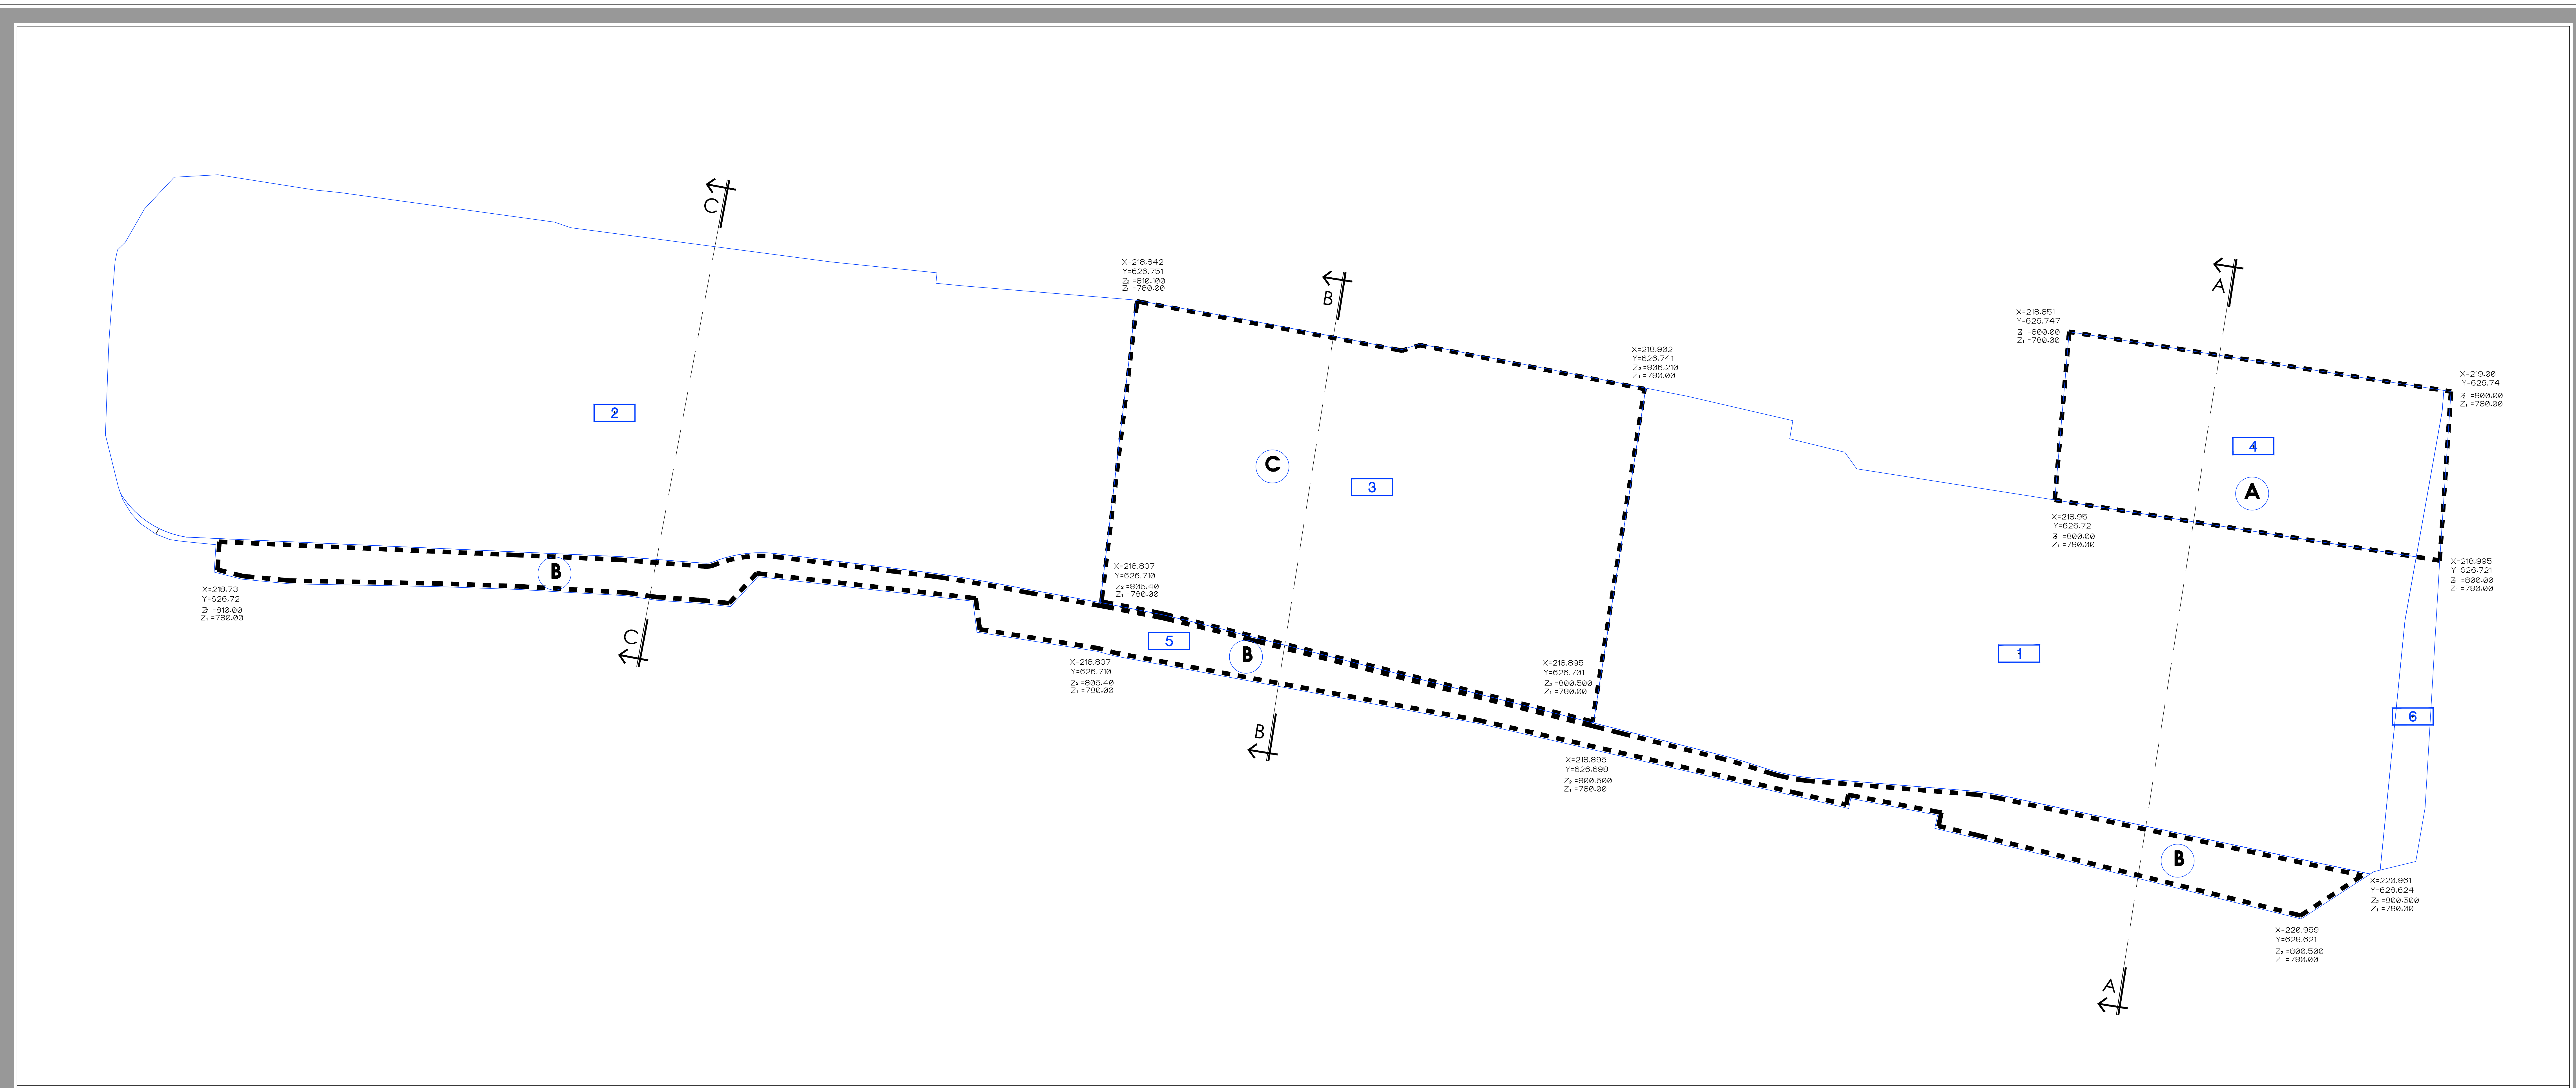

מס' 101-0701391
פינוי בינוי רחוב הצוף, גילה, ירושלים

נספח בינוי תלת מימד גליון 1 מתוך 1

מחזור	ירושלים
תחולה	מנחה
קנ"מ	1:250 1:200

שמות וזחיתמות:

עורך התוכנית	שם:	יואל פייגין	זחיתמה:
	תאגיד:	פייגין אדריכלים	

- מיקרא
- מגוים ר'
- תכת מימד
- מספר תא שטח

תשריט תאי שטח 1:250