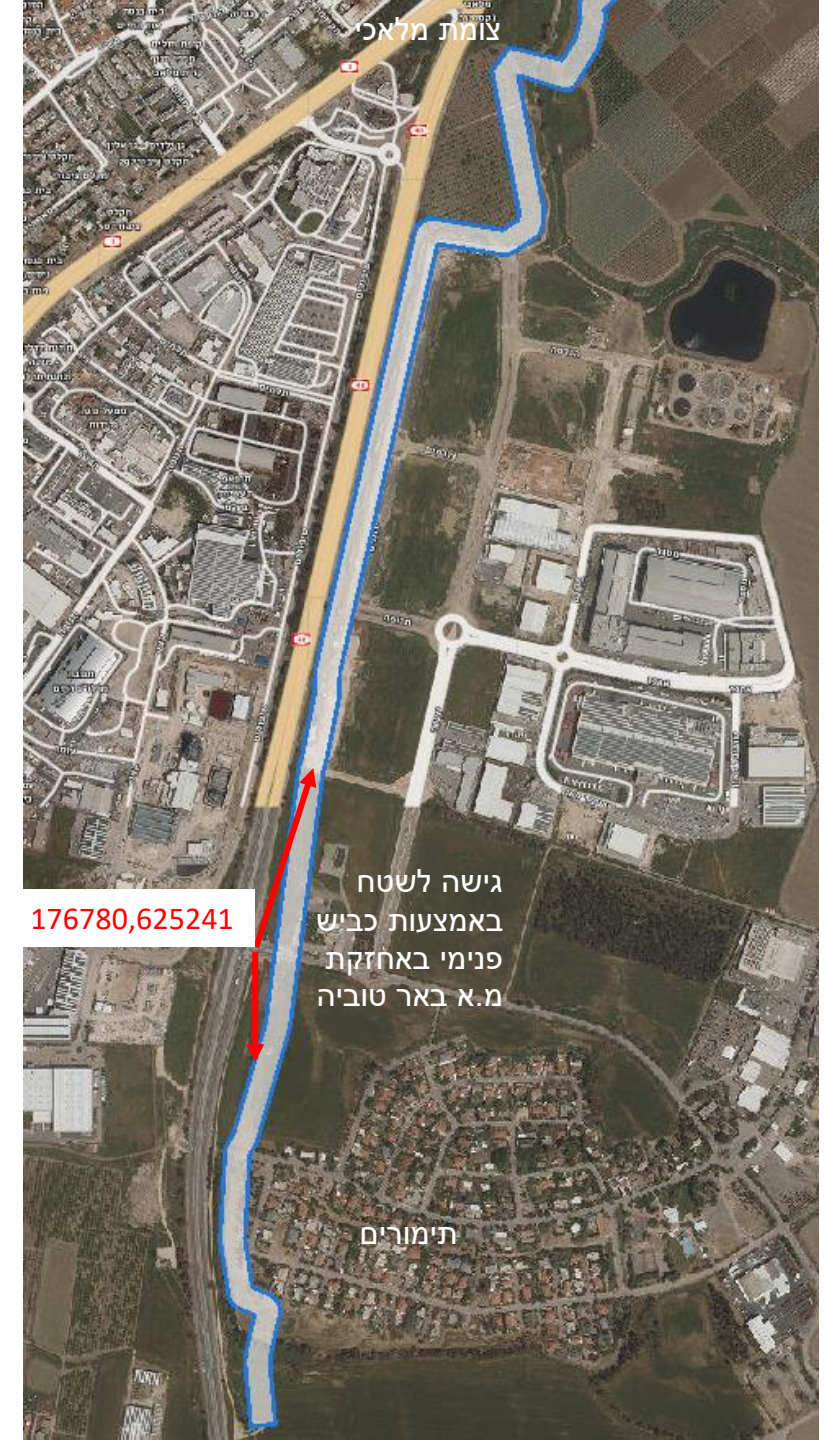

# נספח דרכי גישה תוכנית מס' 616-0839613

גיליון מס' 2- צומת ראם – צומת אחים 06:04:49 04/11/2021 616-0839613 נספח דרכים נספח דרכי גישה

גישה לשטח  
באמצעות כביש  
פנימי באחזקת  
מ.א. נחל שורק

צומת ראם

179962,629833

גישה לשטח  
באמצעות כביש  
פנימי באחזקת  
מ.א. באר טוביה

תלמי יחיאל

צומת אחים

178321,628405

צומת מלאכי

176780,625241

גישה לשטח  
באמצעות כביש  
פנימי באחזקת  
מ.א באר טוביה

תימורים