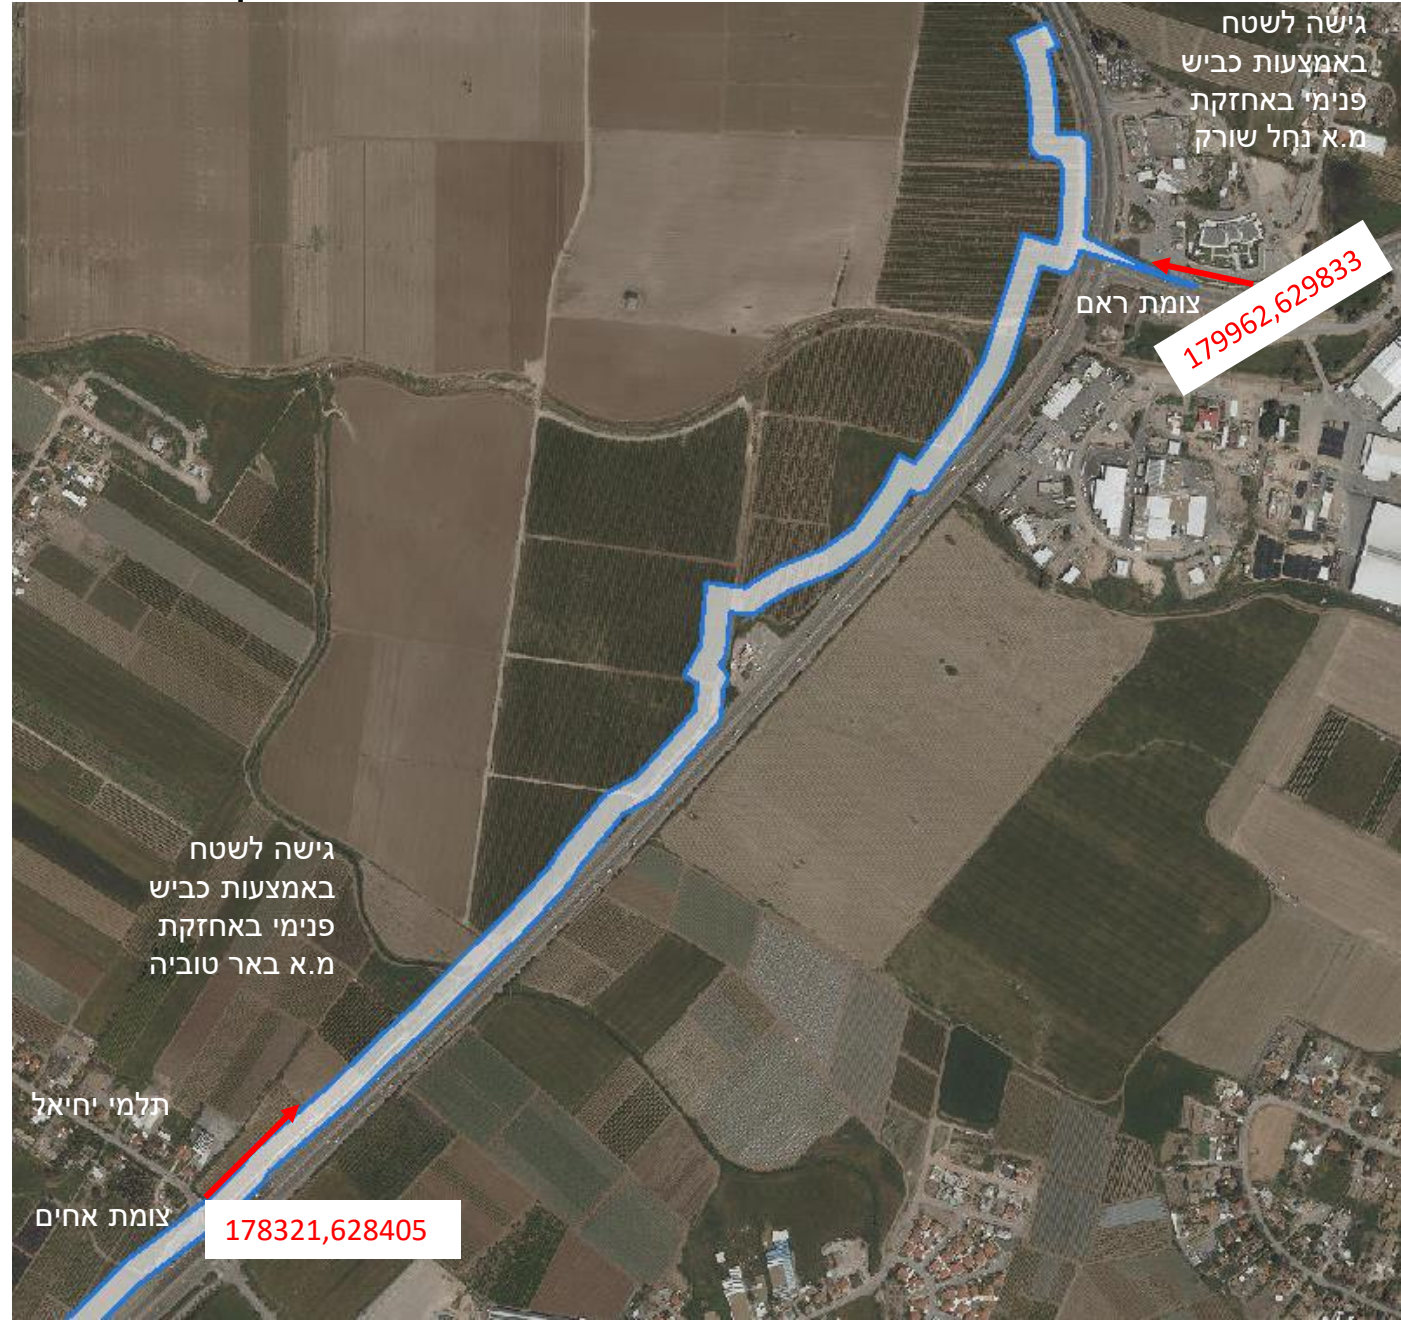

# נספח דרכי גישה תוכנית מס' 616-0839613

גיליון מס' 2- צומת ראם – צומת אחים 06:04:49 04/11/2021 616-0839613 נספח דרכים נספח דרכי גישה

גישה לשטח  
באמצעות כביש  
פנימי באחזקת  
מ.א. נחל שורק

צומת ראם

179962,629833

גישה לשטח  
באמצעות כביש  
פנימי באחזקת  
מ.א. באר טוביה

תלמי יחיאל

צומת אחים

178321,628405

צומת מלאכי

176780,625241

גישה לשטח  
באמצעות כביש  
פנימי באחזקת  
מ.א באר טוביה

תימורים