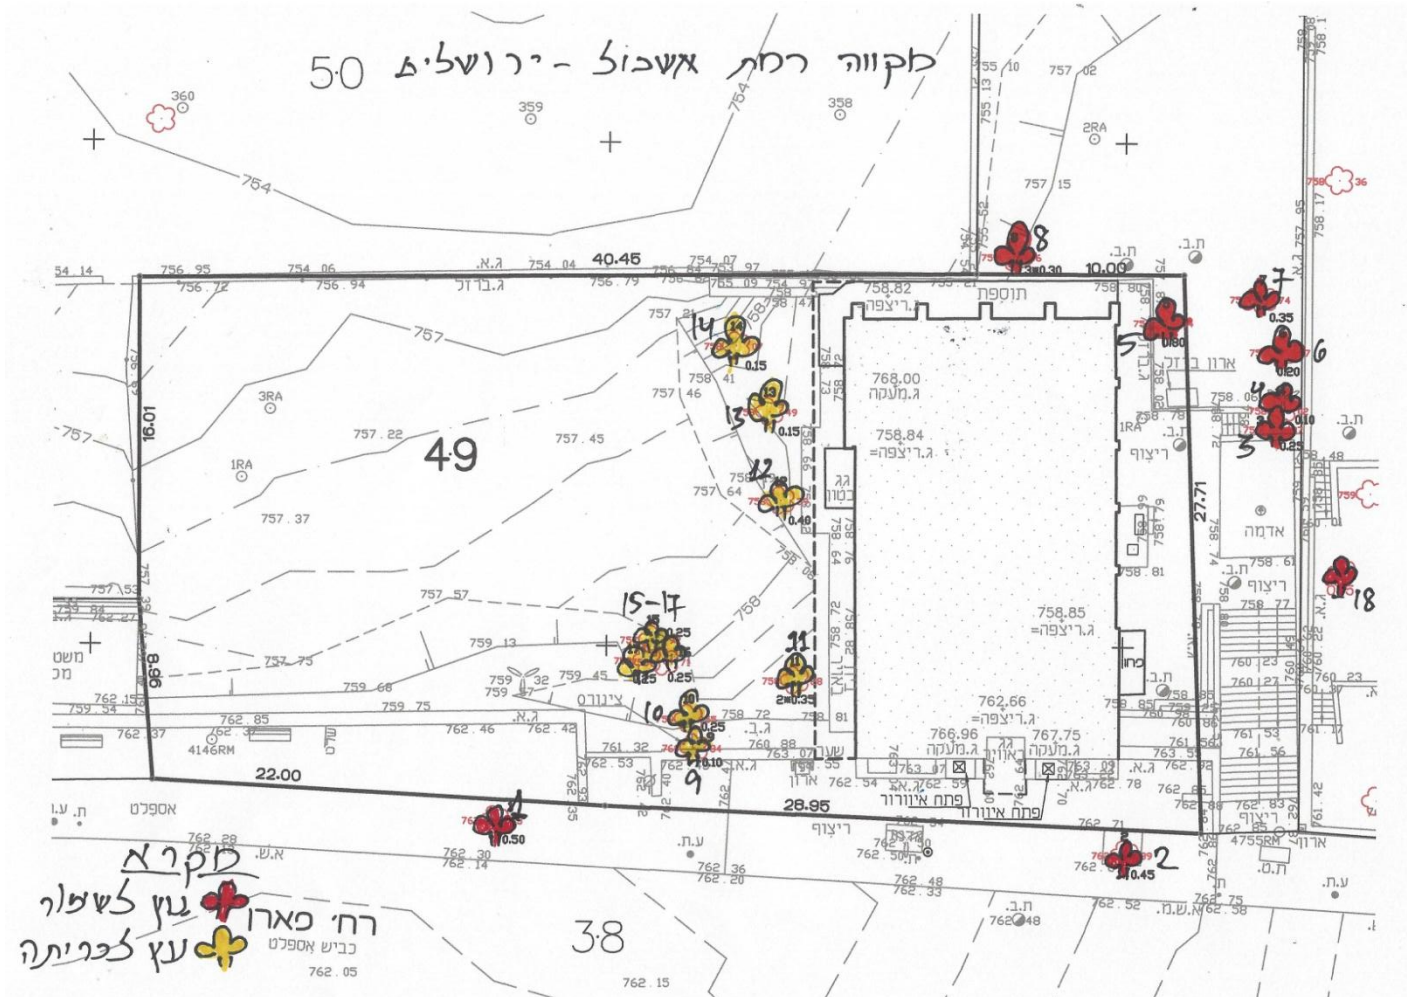

נינה אלומות עמיר- אלומות עמיר בע"מ- מתכנתת- אגרונומית- ח.פ 515593713

	1,384	נמוכה	לכריתה	10	3	1	3	3	35		9	1	אילנטה בלוטית	11
	1,808	נמוכה	לכריתה	10	3	1	3	3	40		8	1	אילנטה בלוטית	12
	254	נמוכה	לכריתה	10	3	1	3	3	15		8	1	אילנטה בלוטית	13
	254	נמוכה	לכריתה	10	3	1	3	3	15		6	1	אילנטה בלוטית	14
	706	נמוכה	לכריתה	10	3	1	3	3	25		6	1	אילנטה בלוטית	15
	706	נמוכה	לכריתה	10	3	1	3	3	25		6	1	אילנטה בלוטית	16
	706	נמוכה	לכריתה	10	3	1	3	3	25		6	1	אילנטה בלוטית	17

טבלת סיכום מינים לפי ייעוד				
מין העץ	שימור	העתקה	כריתה	סה"כ
אילנטה בלוטית	1	0	9	10

מין העץ	ערכיות גבוהה מאוד	ערכיות גבוהה	ערכיות בינונית	ערכיות נמוכה	סה"כ
אילנטה בלוטית	0	0	10	0	10
סה"כ					10

נינה אלומות עמיר- אלומות עמיר בע"מ- מתכנתת- אגרונומית- ח.פ 515593713