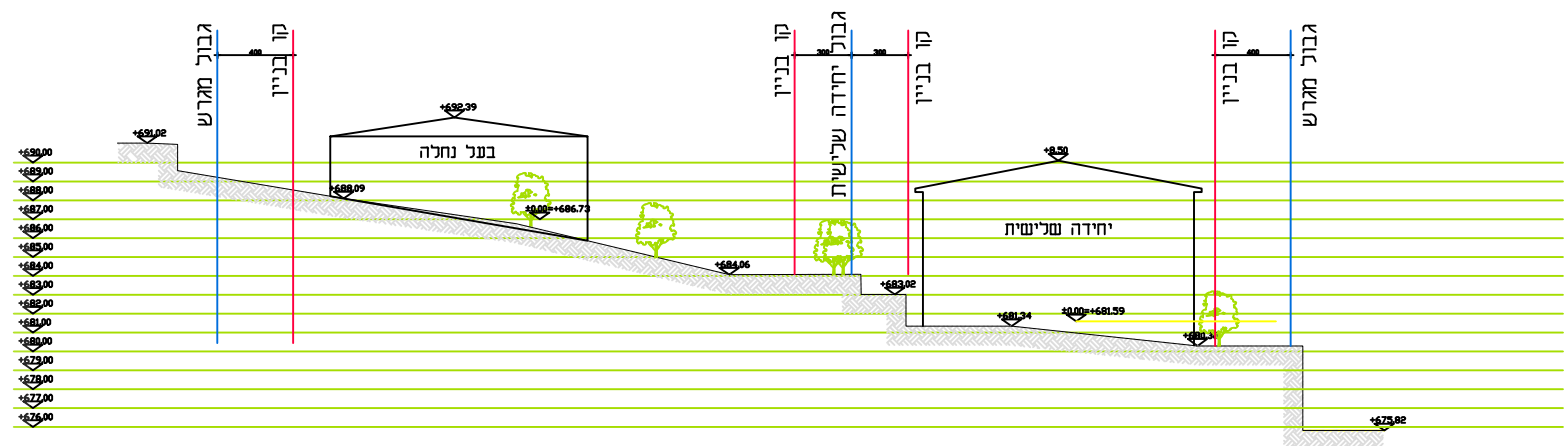

נספח בינוי מנחה קנ"מ 1:250

נספח בינוי מנחה

נספח לתכנית מס' 151-1054733

מושב גבעת יערים משק 74
הפרדת מגרש מנחלה

גליון 1 מתוך 1

תחולה	מנחה
תאריך עריכת הנספח	22/06/22
קנ"מ	1:250
שמות ודתימות:	
עורך הנספח	שם: אדי יובל עובדיה תאגיד:

מקרא נספח בינוי

-  גבול תוכנית לתצוגה
-  גבול תא שטח
-  קו בנין
-  להריסה
-  גובה ± 0.00
-  +195.04
-  חניה
-  פילר חשמל, מים, תקשורת ואשפה
-  מגורים בישוב כפרי
-  עץ \ עצים לשימור
-  עץ להעתקה
-  מספר תא שטח

חתך 2-2 קנ"מ 1:250

חתך 1-1 קנ"מ 1:250