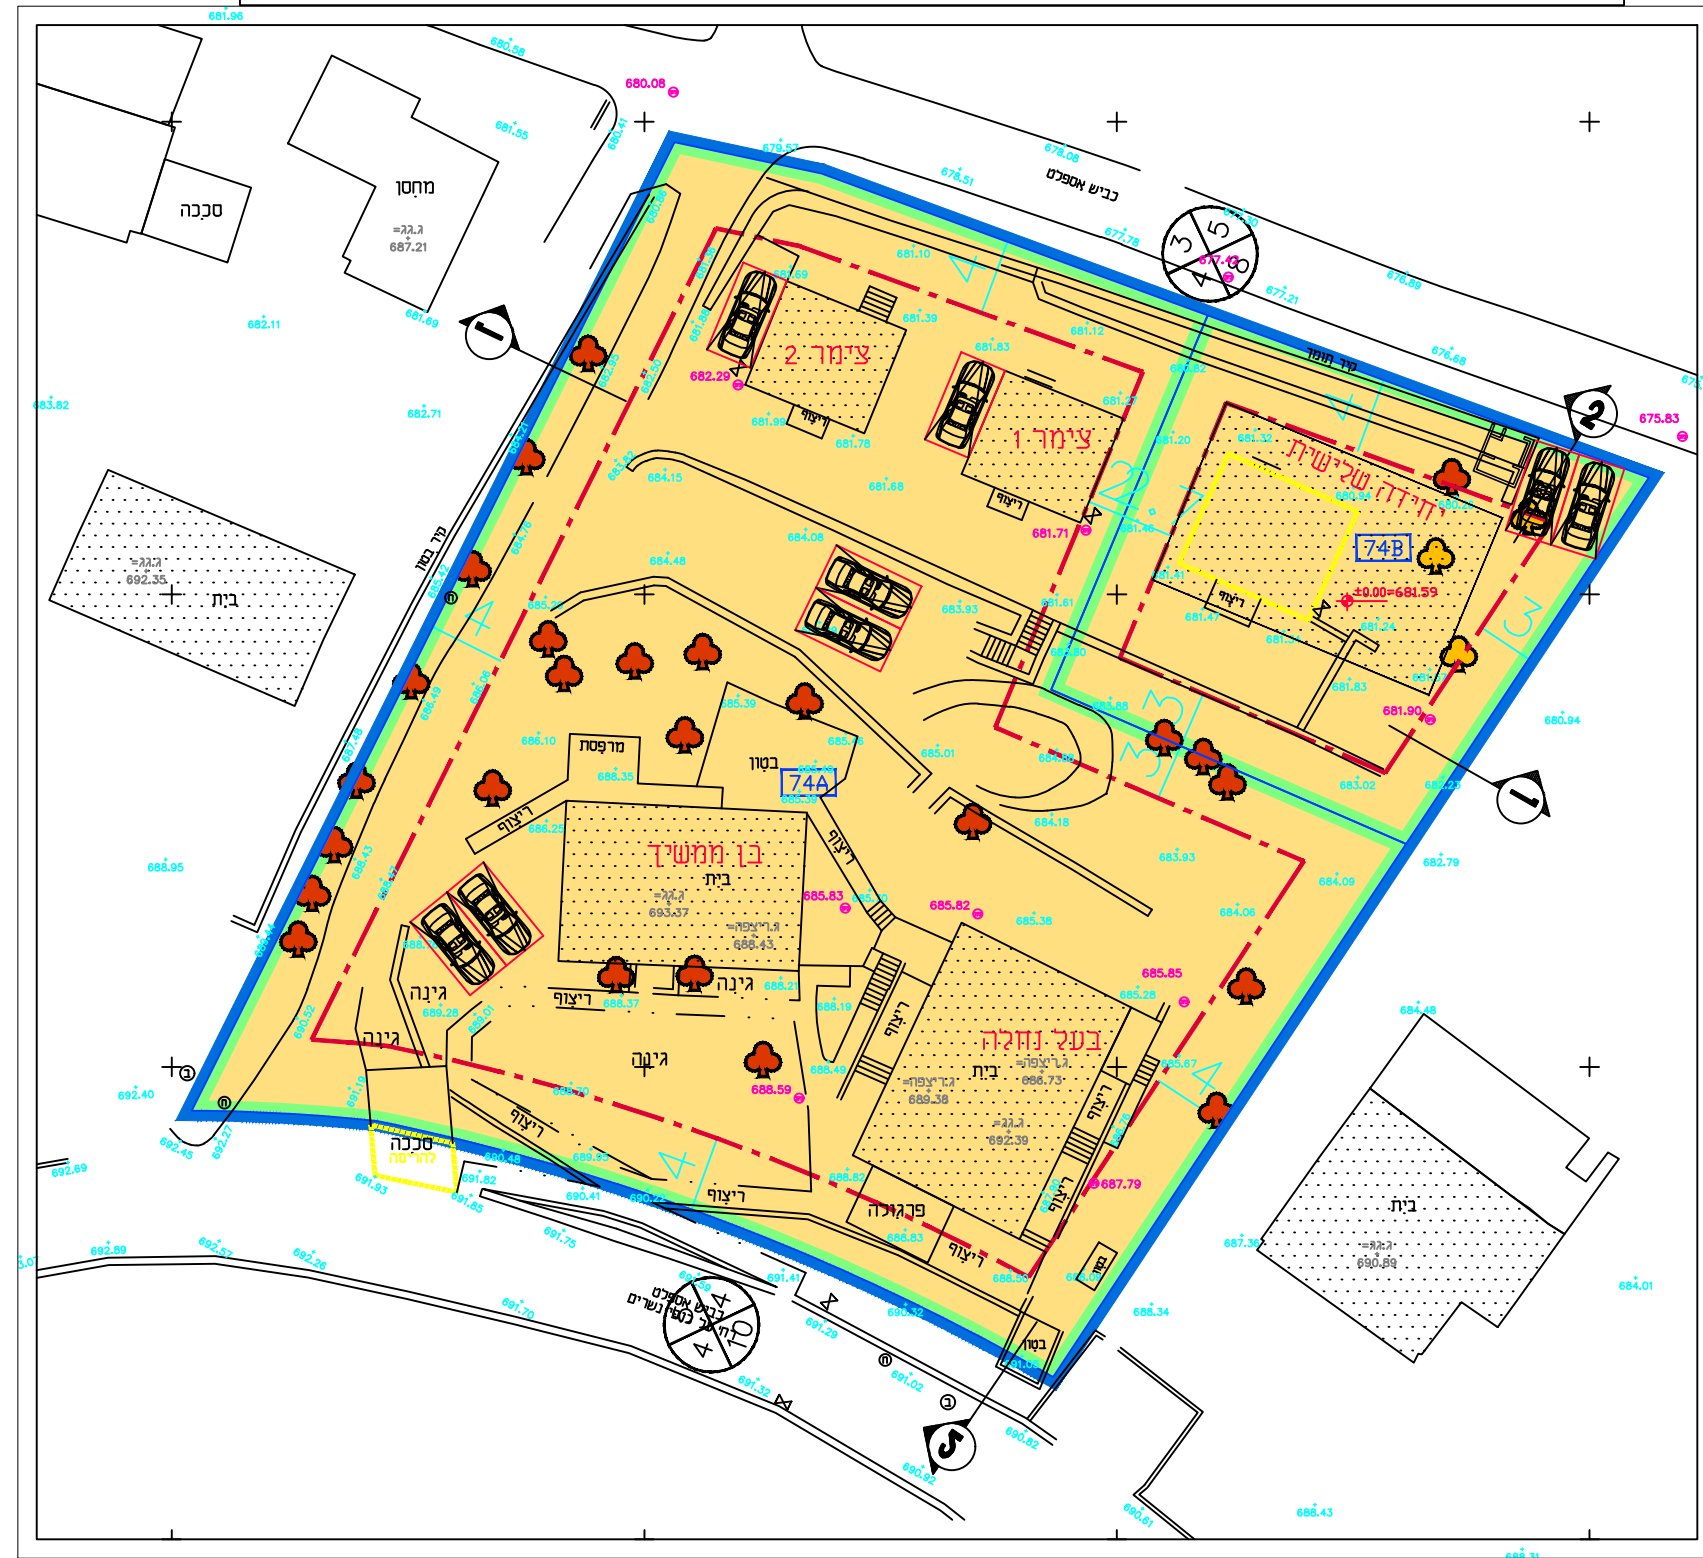

נספח בינוי מנחה קנ"מ 1:250

נספח בינוי מנחה

נספח לתכנית מס' 151-1054733

מושב גבעת יערים משק 74
הפרדת מגרש מנחלה

גליון 1 מתוך 1

תחולה	מנחה
תאריך עריכת הנספח	22/06/22
קנ"מ	1:250
שמות ודתימות:	
עורך הנספח	שם: אדי יובל עובדיה תאגיד:

מקרא נספח בינוי

-  גבול תוכנית לתצוגה
-  גבול תא שטח
-  קו בנין
-  להריסה
-  גובה ± 0.00
-  +195.04
-  חניה
-  פילר חשמל, מים, תקשורת ואשפה
-  מגורים בישוב כפרי
-  עץ \ עצים לשימור
-  עץ להעתקה
-  מספר תא שטח

חתך 2-2 קנ"מ 1:250

חתך 1-1 קנ"מ 1:250