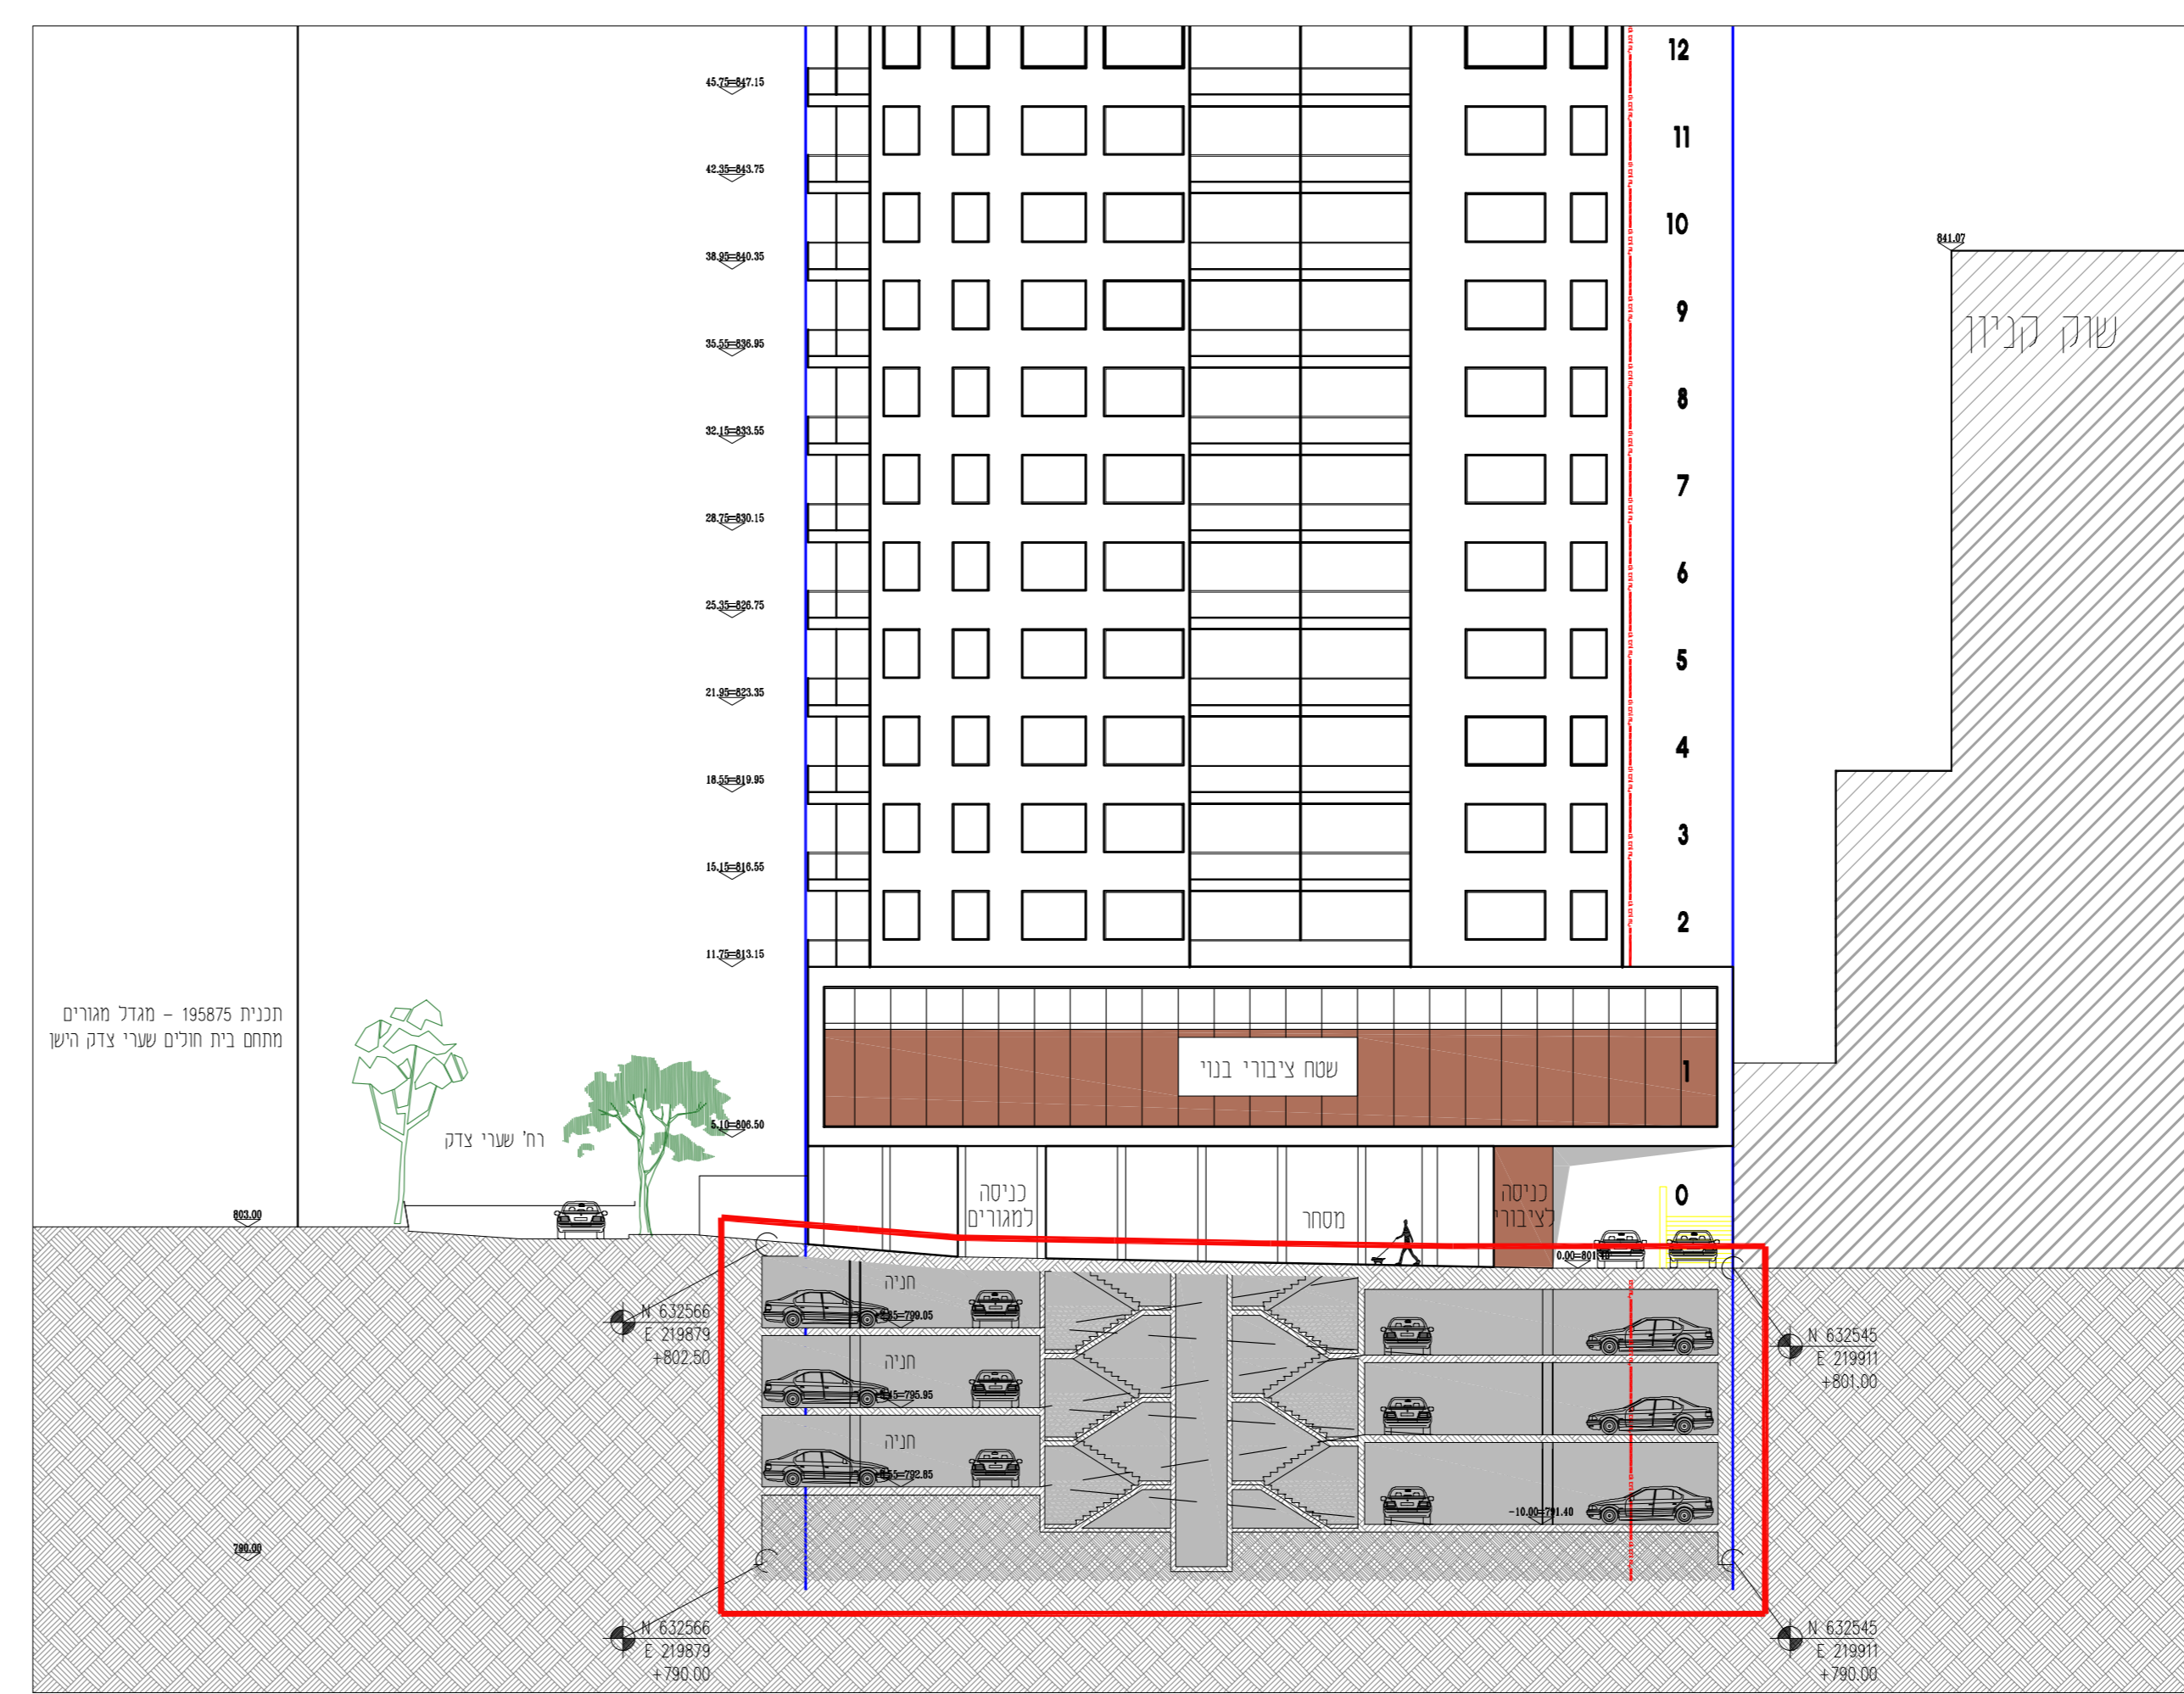

# תכנית מס' 101-0770743

התחדשות עירונית, אגריפס 92

נספח מס' 1

נספח תלת מימד

קנה מידה: 1:250

## מקרא

מגורים

גינה פרטי/משותף

גרעין

ציבורי

מסחר

גבול שטח תלת מימד

גבול מתחם תלת מימדי

חתך ב-ב 1:250

חתך א-א 1:250