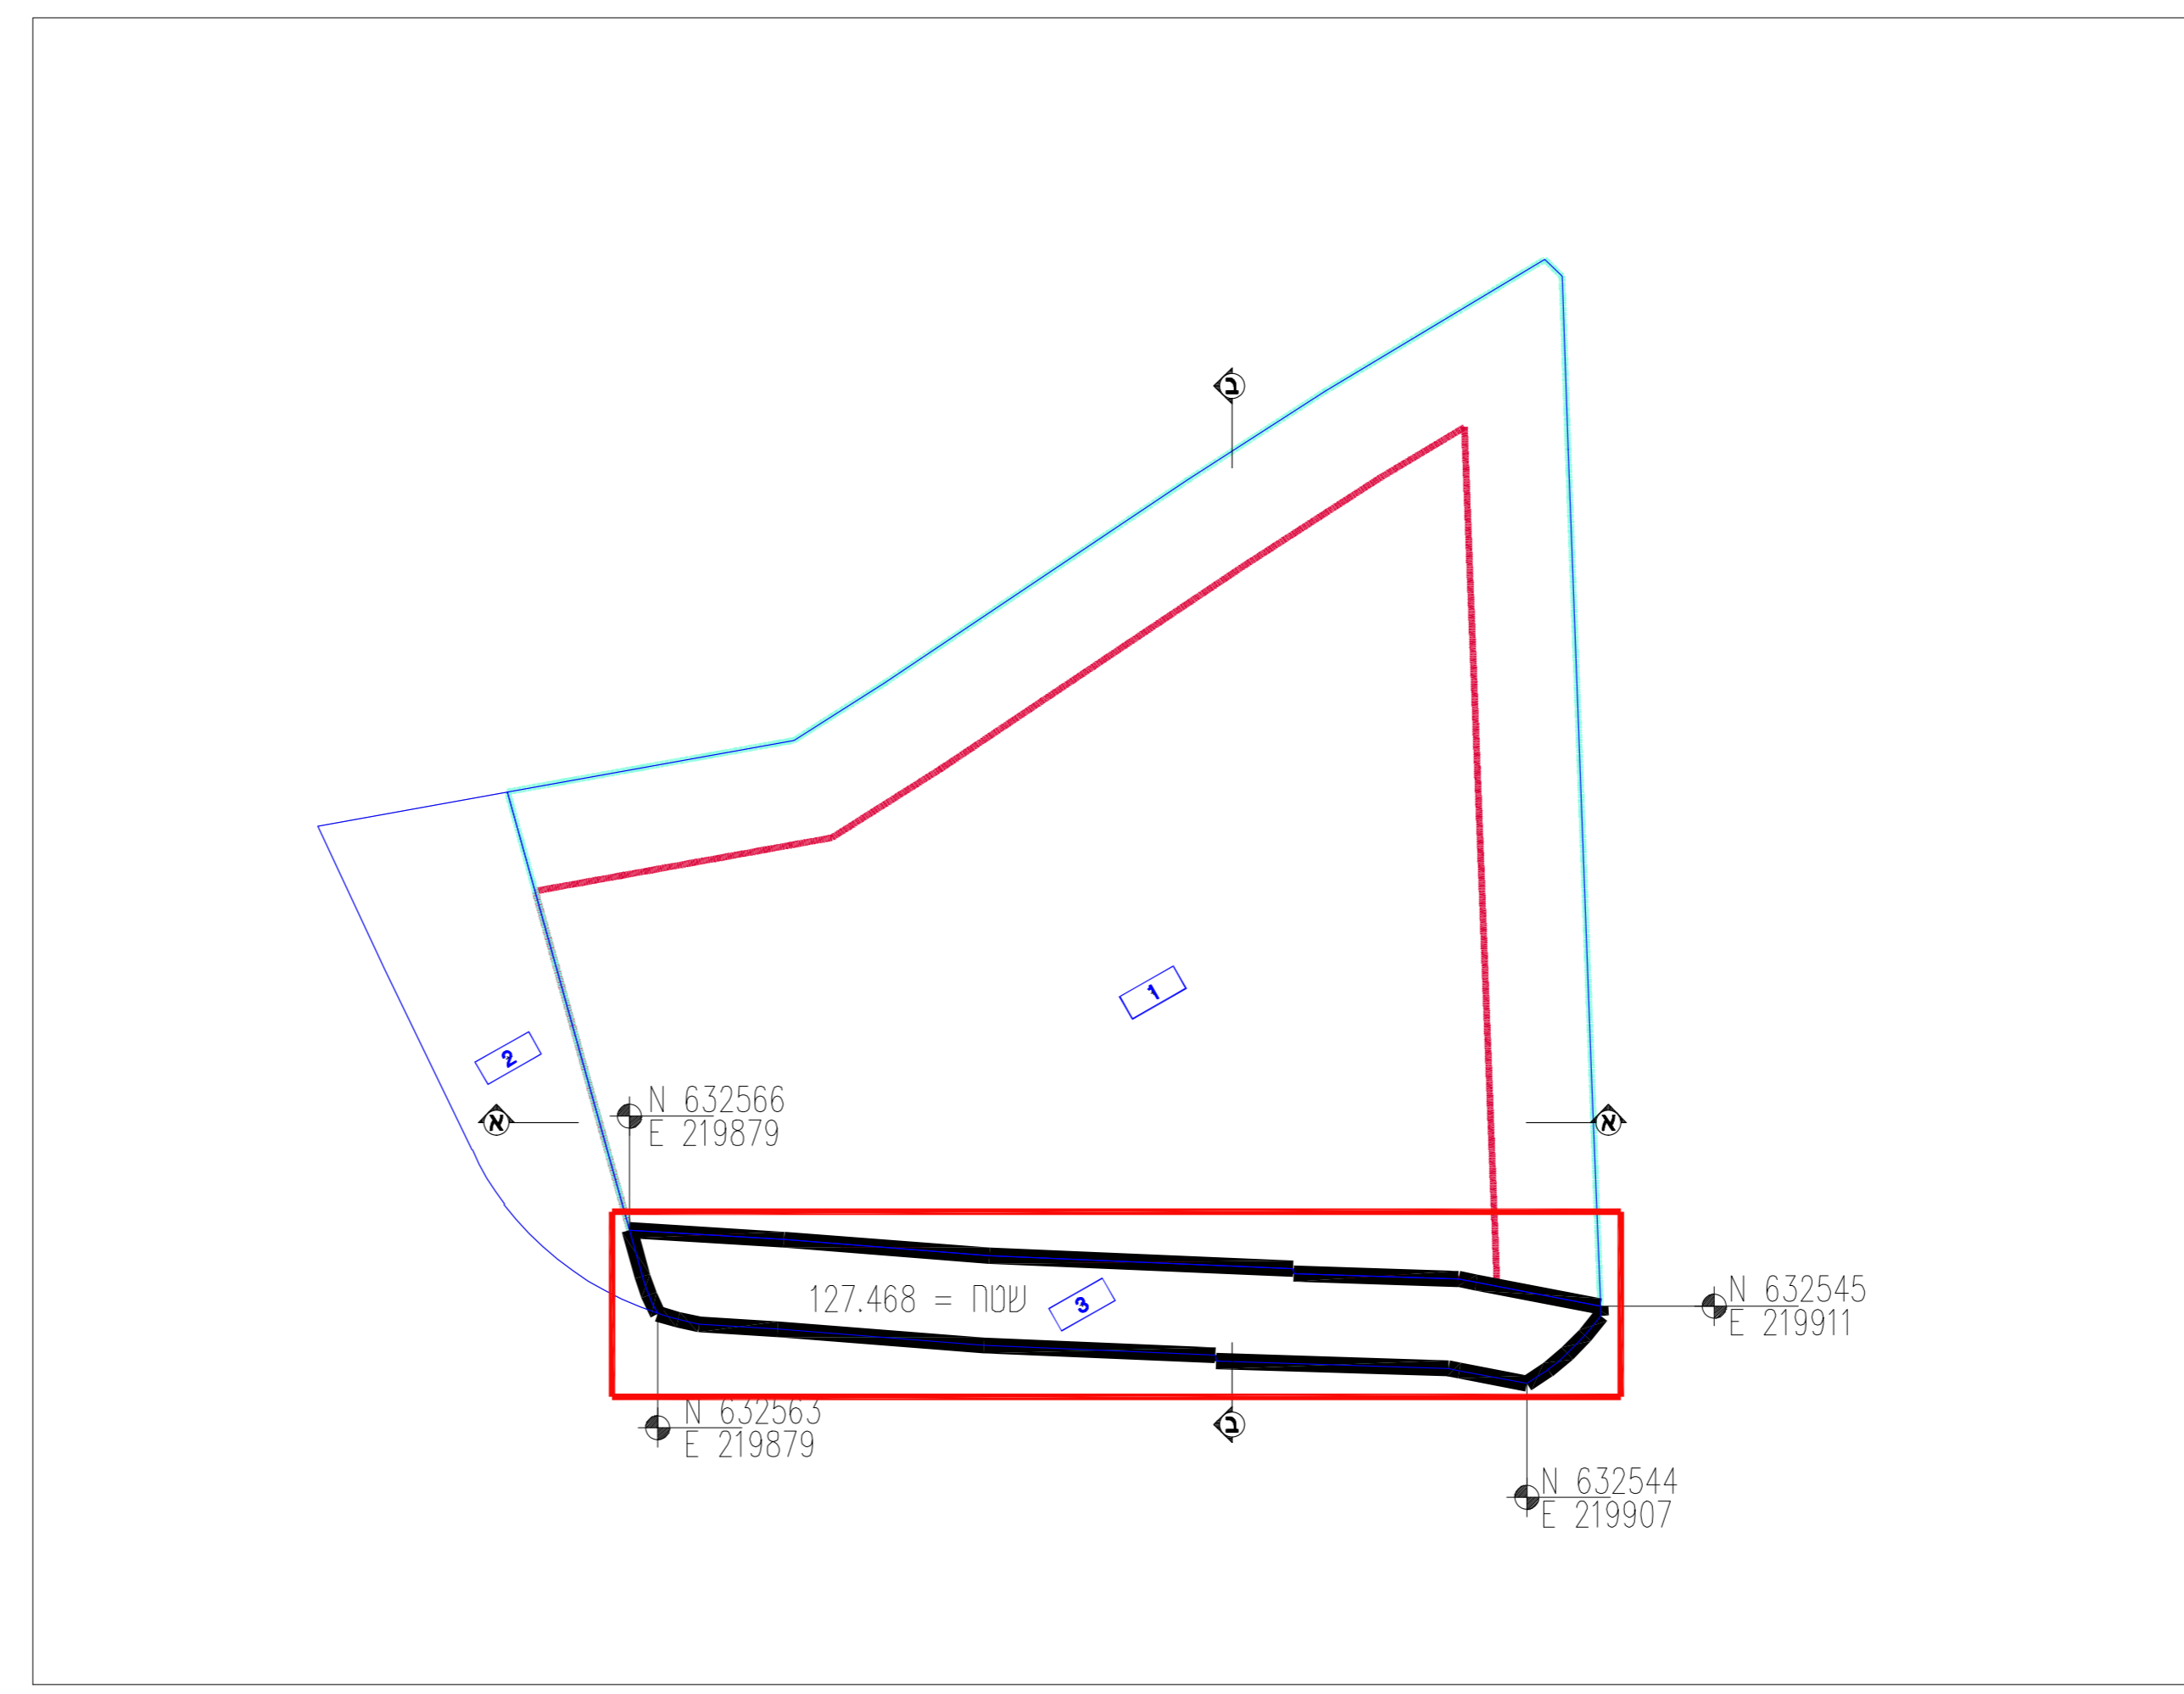

# תכנית מס' 101-0770743

התחדשות עירונית, אגריפס 92

נספח מס' 1

נספח תלת מימד

קנה מידה: 1:250

## מקרא

מגורים

גינה פרטי/משותף

גרעין

ציבורי

מסחר

גבול שטח תלת מימד

גבול מתחם תלת מימדי

חתך ב-ב 1:250

חתך א-א 1:250