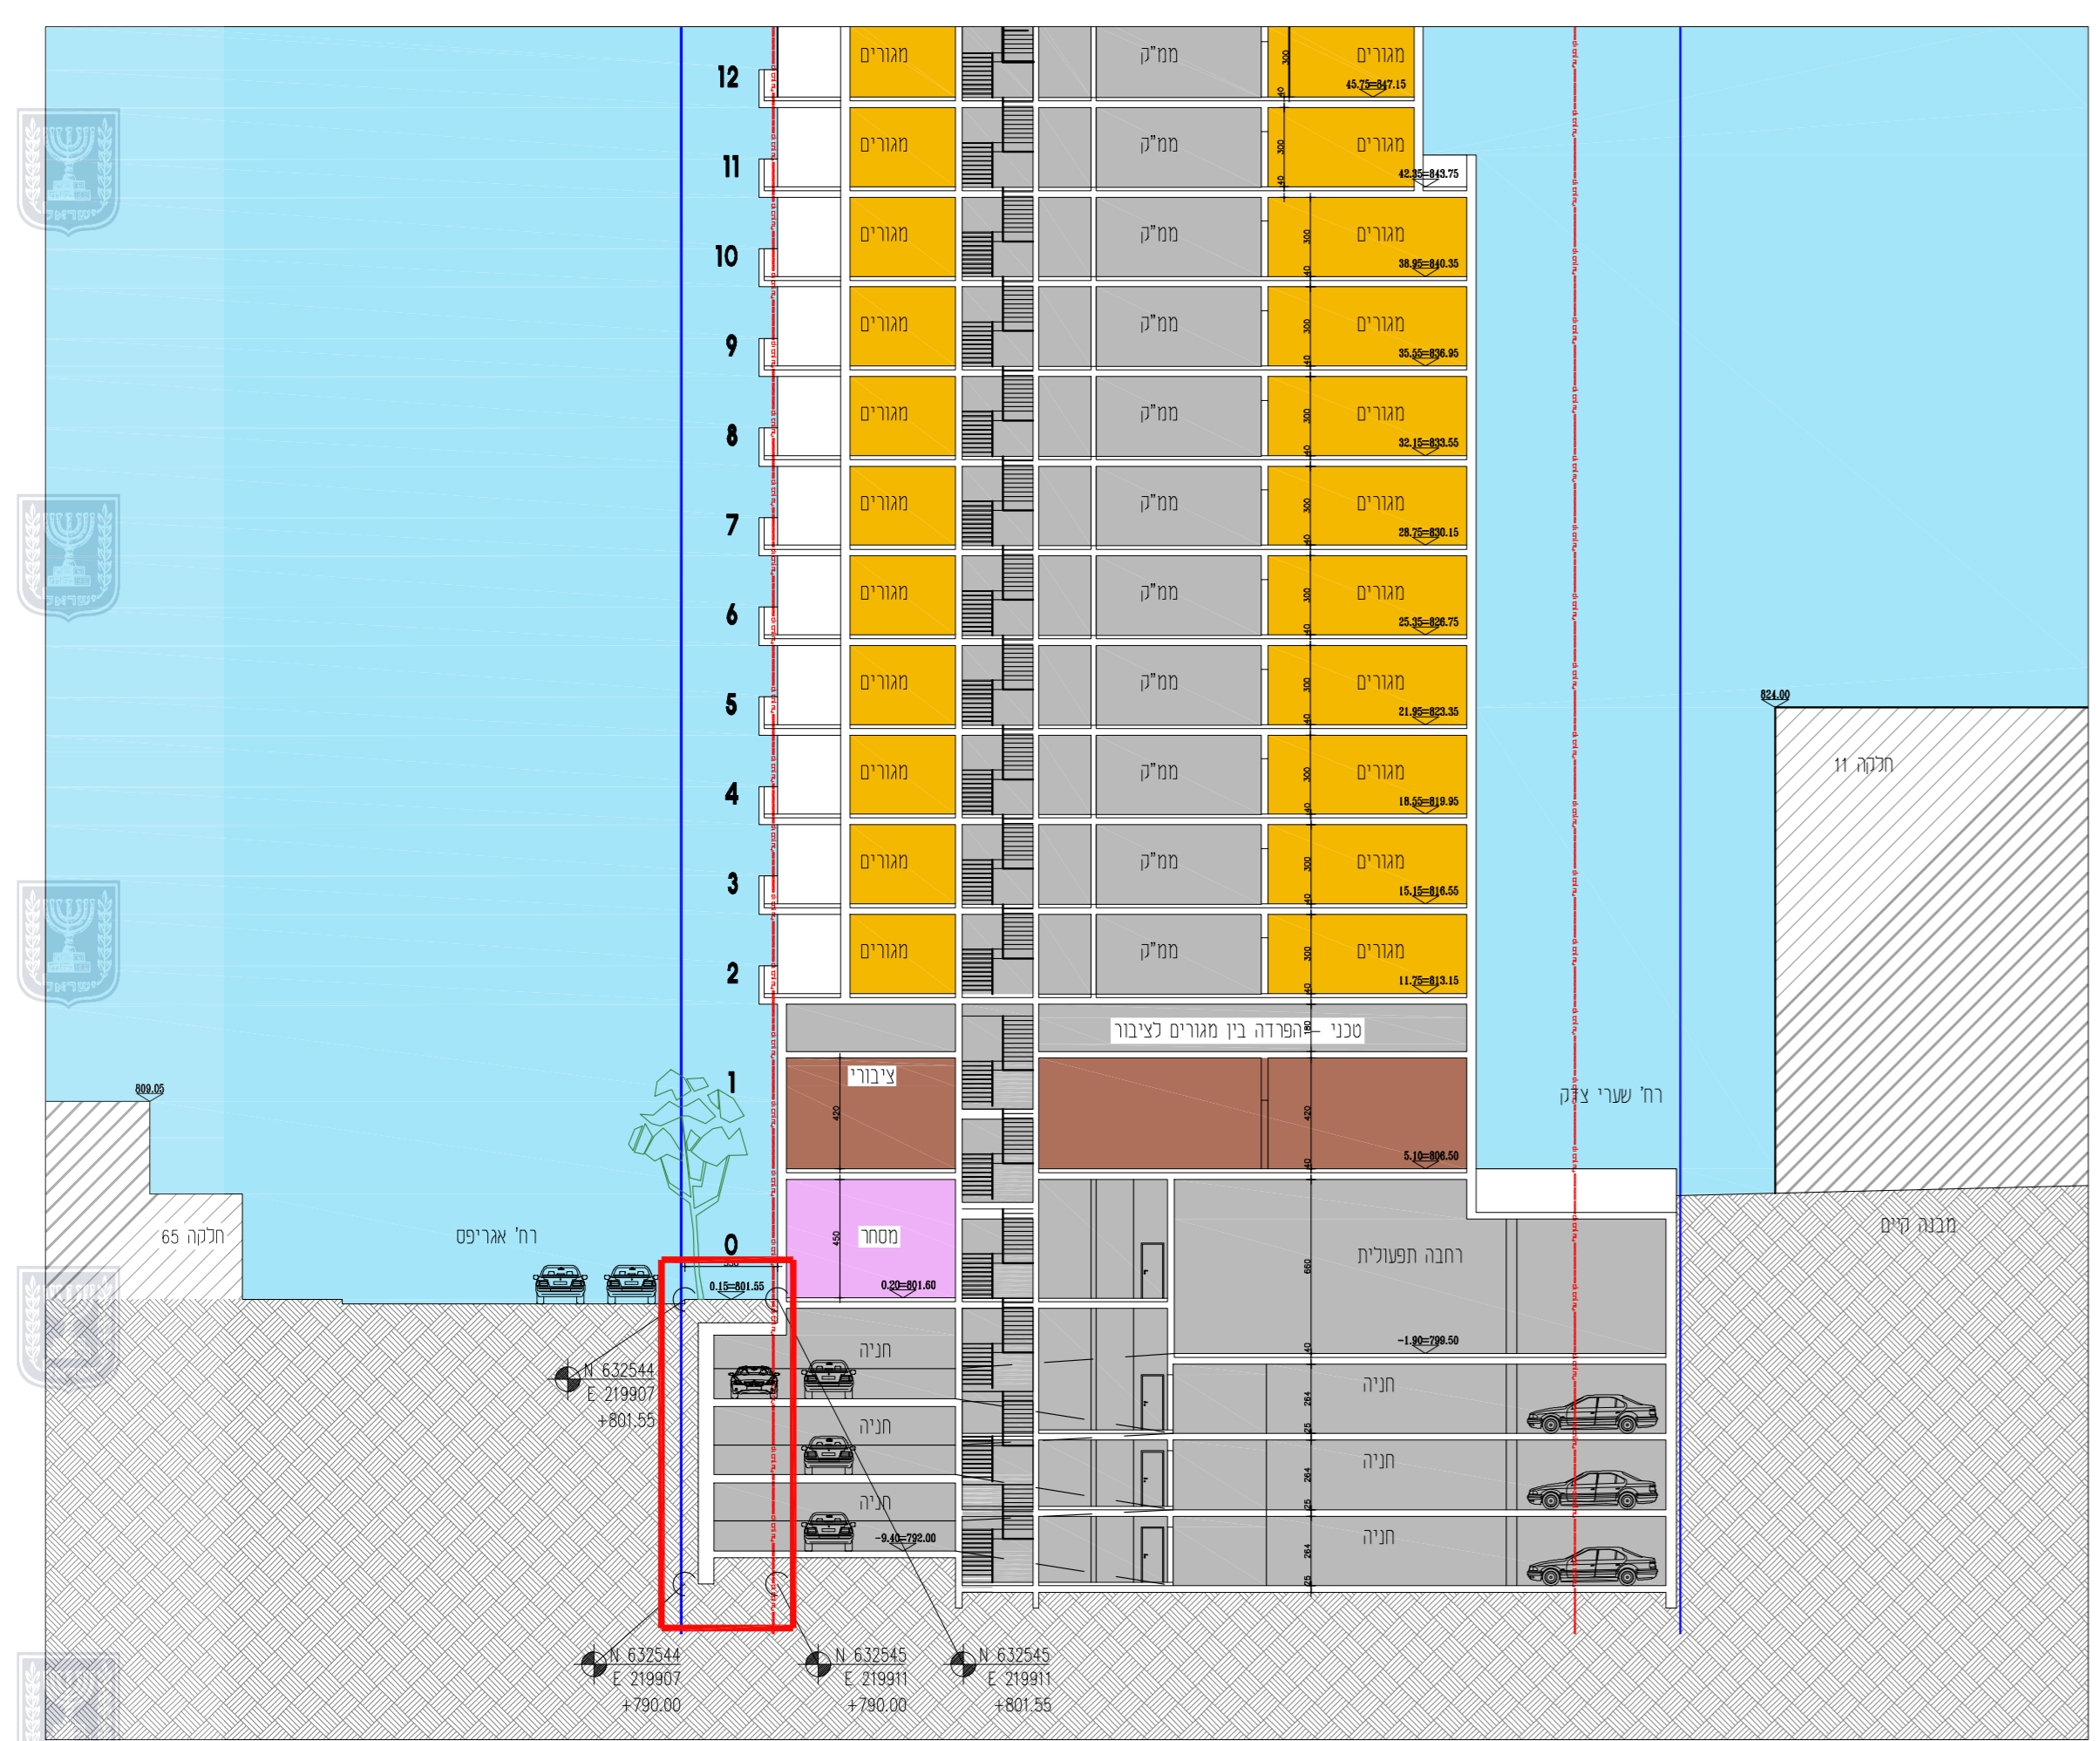

# תכנית מס' 101-0770743

התחדשות עירונית, אגריפס 92

נספח מס' 1

נספח תלת מימד

קנה מידה: 1:250

## מקרא

מגורים

גינה פרטי/משותף

גרעין

ציבורי

מסחר

גבול שטח תלת מימד

גבול מתחם תלת מימדי

חתך ב-ב 1:250

חתך א-א 1:250