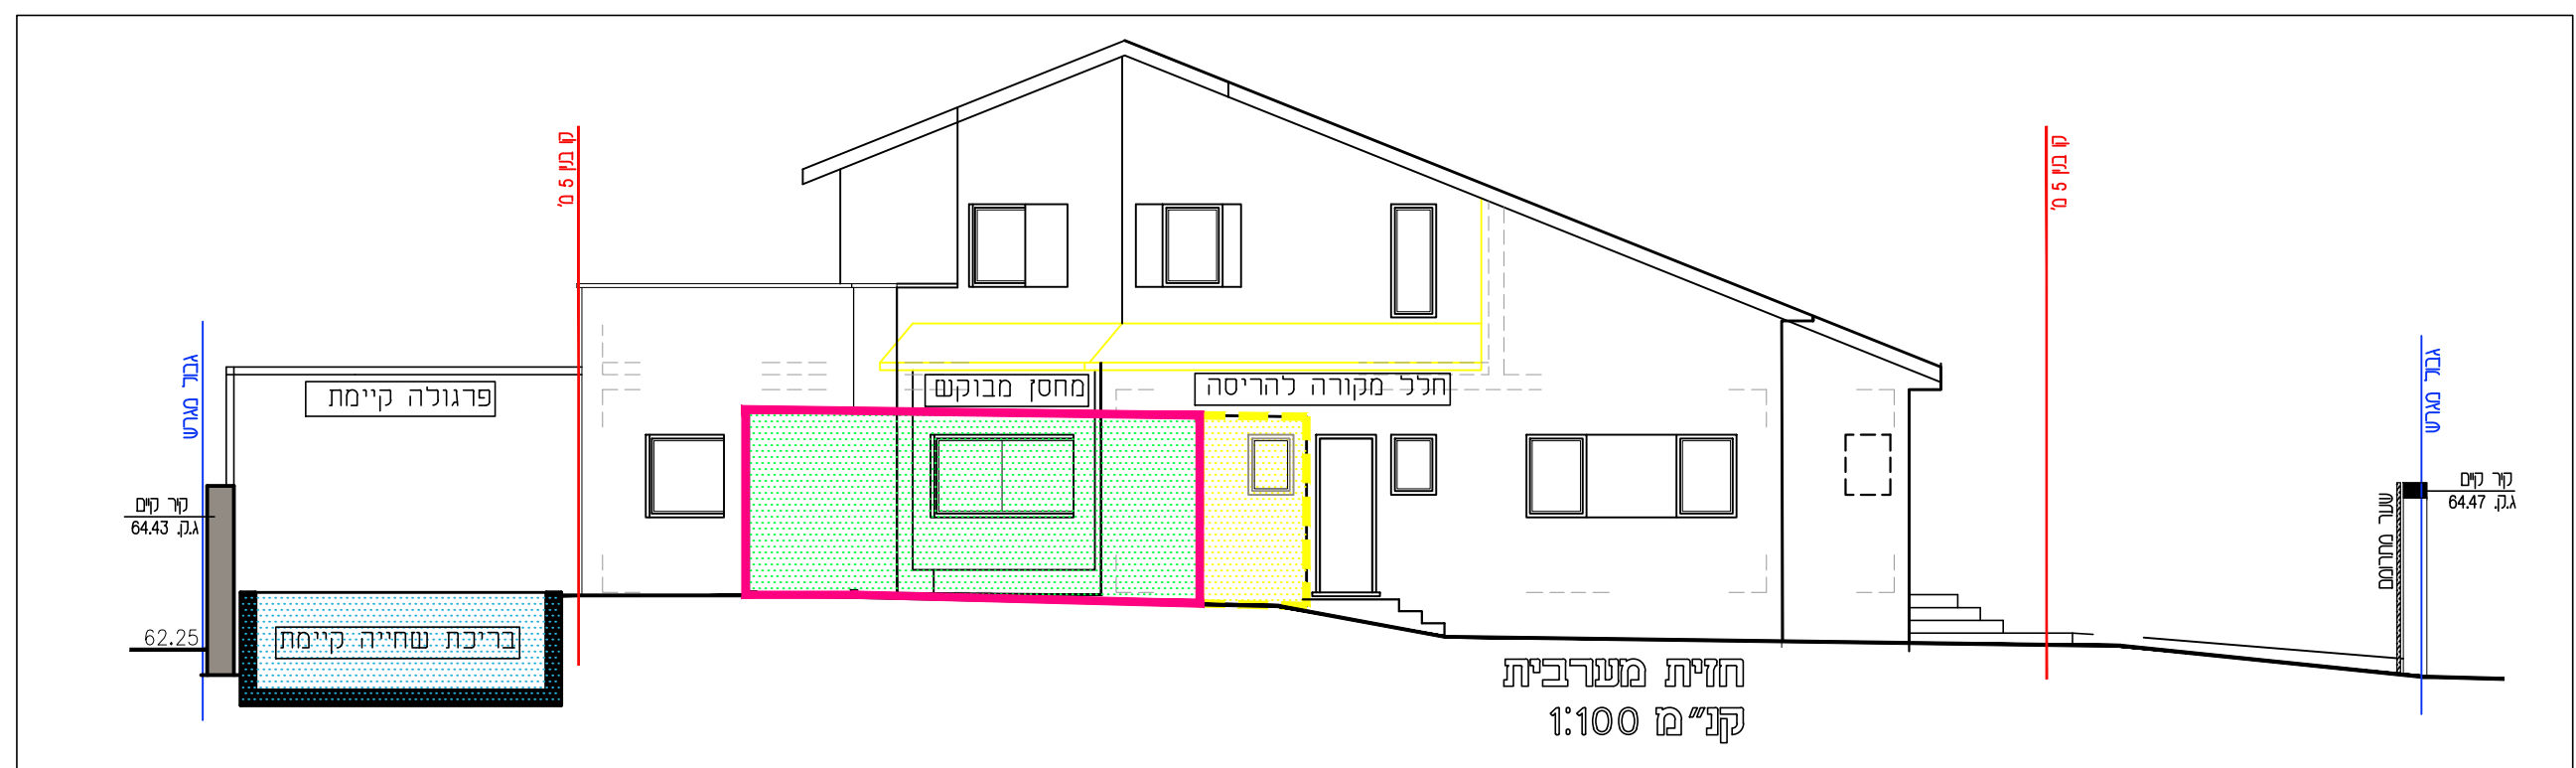

תכנית קומה א  
קנ"מ 1:100

משתלבות

תכנית פיתוח  
קנ"מ 1:100

כביש אספלט

מקרא:

[Yellow box]	בניי לפי היתר אחרון
[Pink box]	תוספת למגורים קיימת בדיעבד
[Green box]	מחסן
[Blue box]	ביתן בריכה/אחסנה קיים בדיעבד
[Light blue box]	בריכת שחייה קיימת
[Purple box]	תוספת מבוקשת > 180 מ
[Light purple box]	חלל ושגובה נמוך מ- 180 סמ
[Yellow dashed box]	הריסה
[Light blue dashed box]	מרפסת/חלל לא מקורה
[Purple dashed box]	פרגולה קיימת

חתך א-א  
קנ"מ 1:100

חזית מערבית  
קנ"מ 1:100