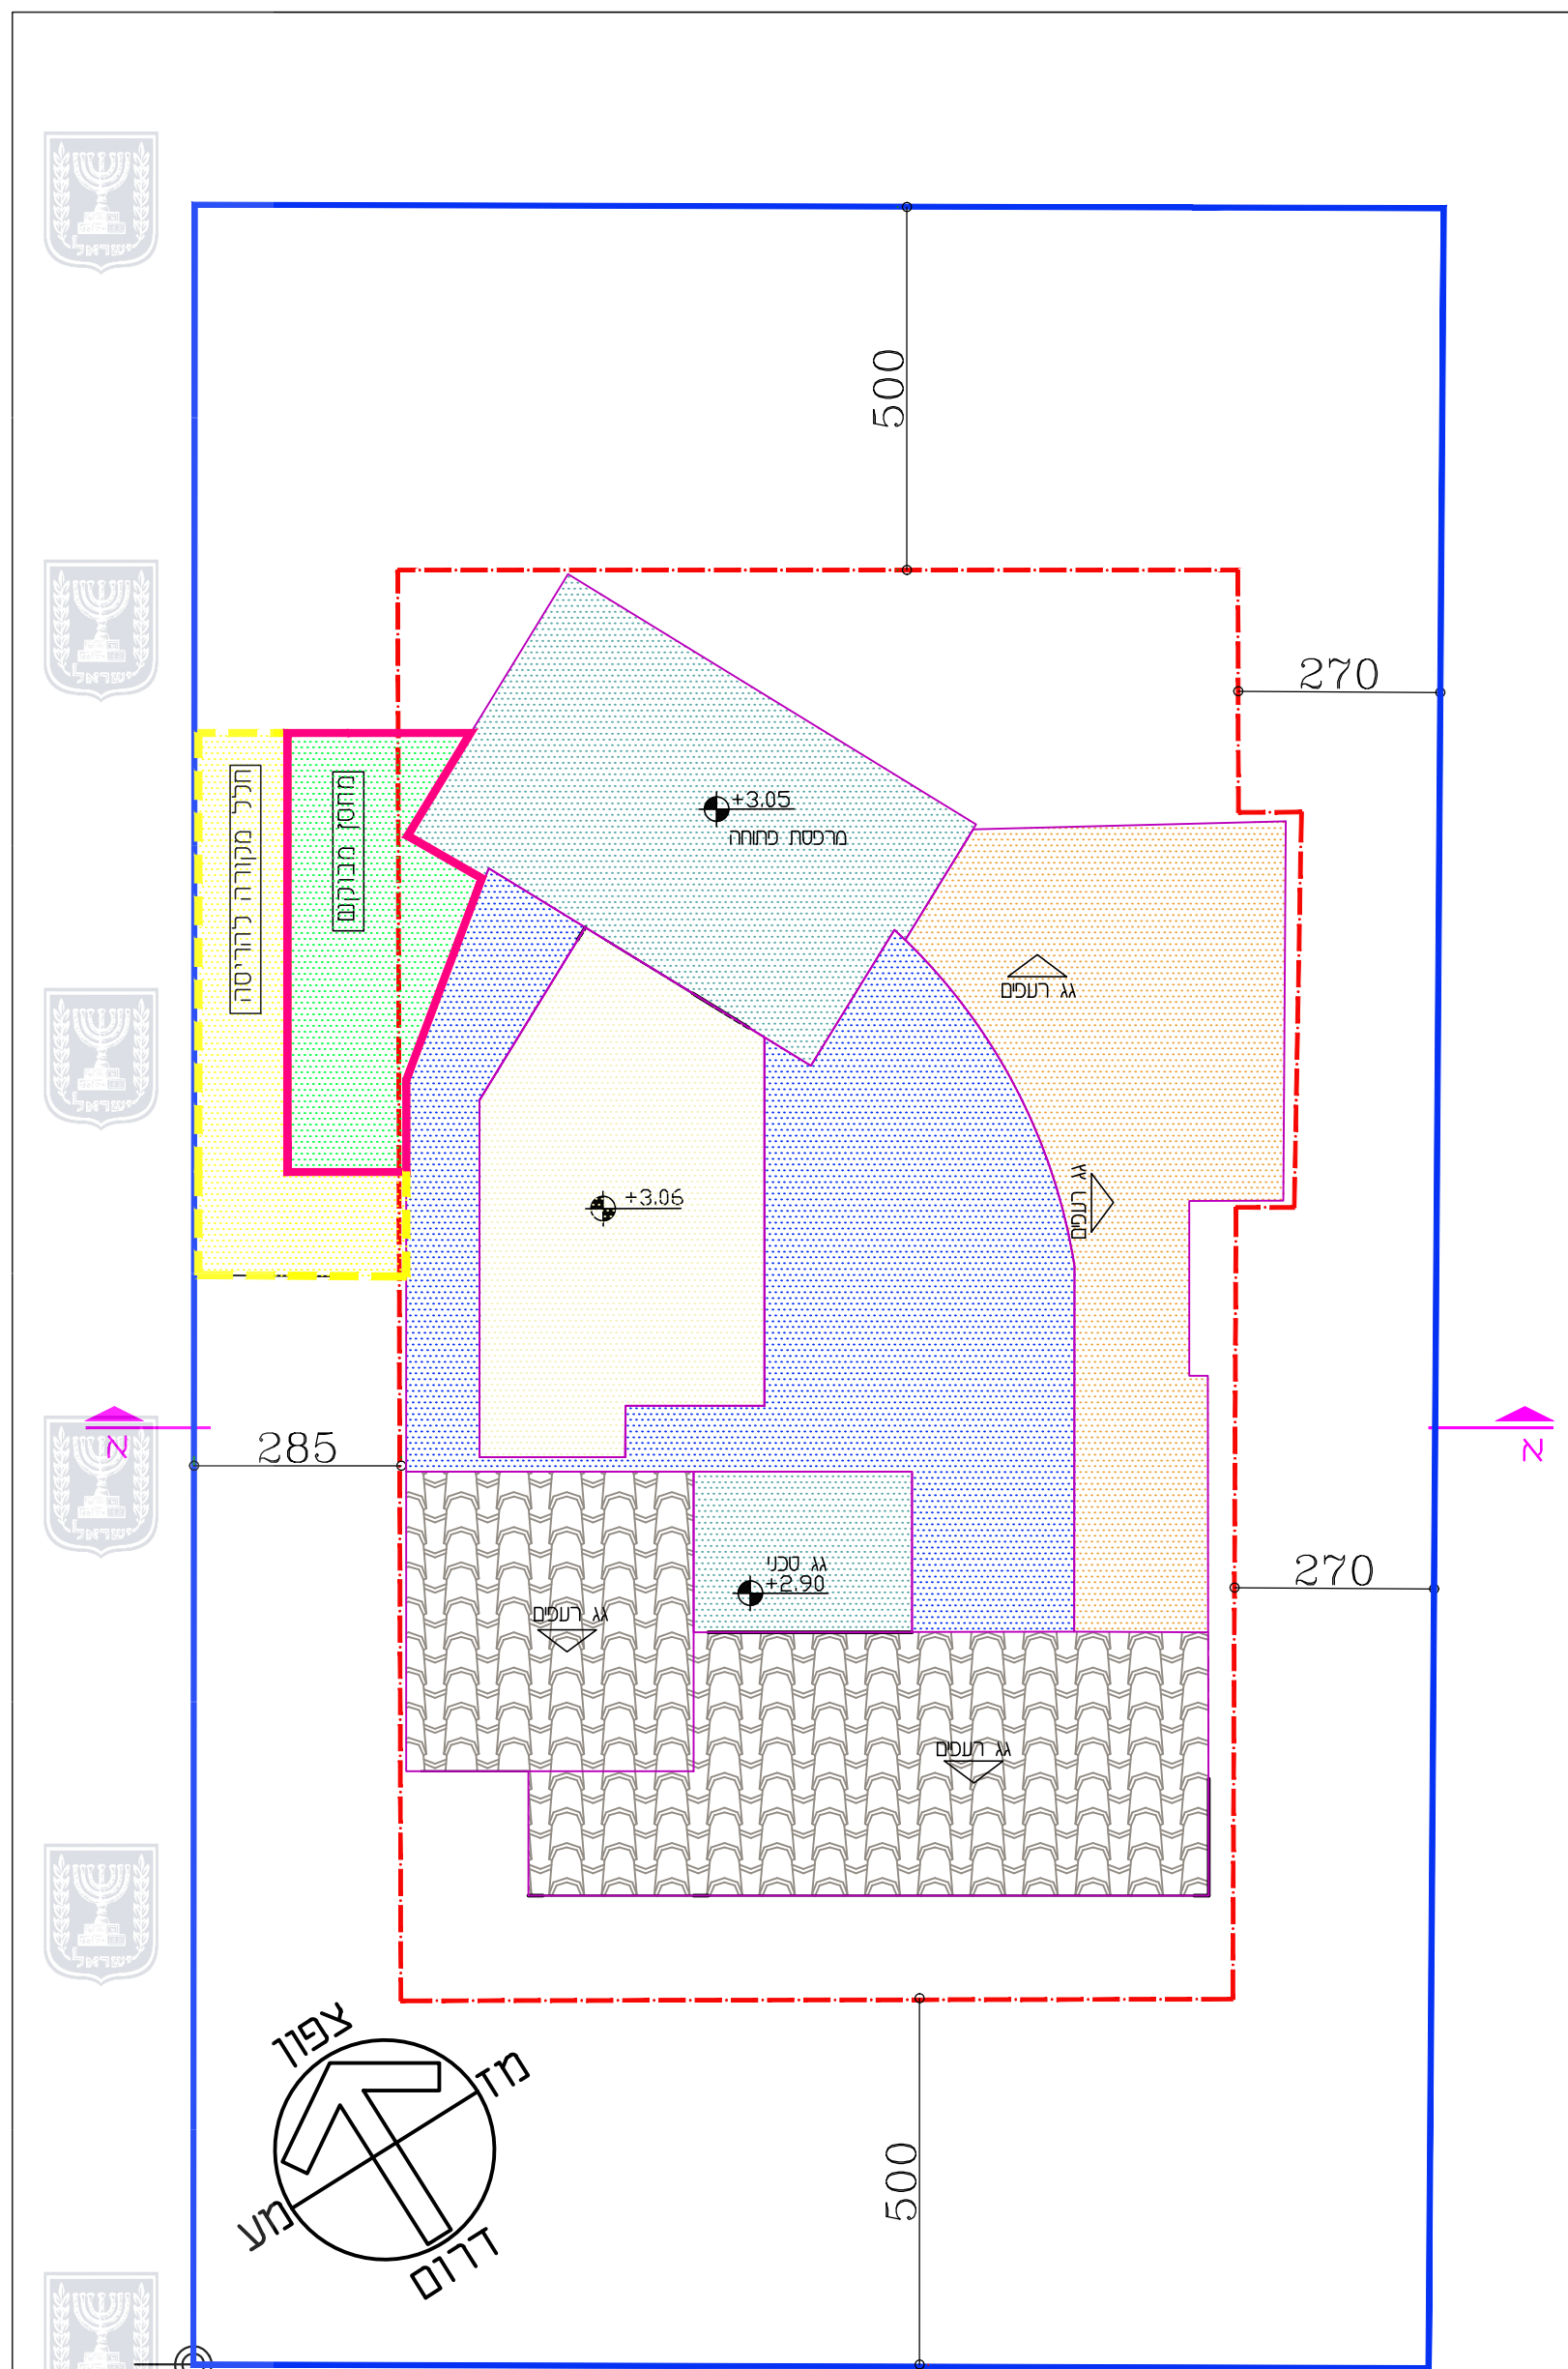

# נספח אדריכלות

מס תכנית 633-0962183

מגרש 47 בהרחבה הקהילתית משען - הסדרה ותוספת זכויות בנייה

גליון 1 מתוך 1

תחולה	רקע
תיאור תאריך עריכת הנספח	14.05.2023
קנ"מ	1:100
תרשימים נוספים	קנ"מ
שם תרשים	1:א,XXX
שם תרשים	1:א,XXX
שם תרשים	1:א,XXX
שמות וחתימות:	
עורך הנספח	שם: ליזה תורגימן אזריאל תאגיד:

תכנית קומה א  
קנ"מ 1:100

משתלבות

תכנית פיתוח  
קנ"מ 1:100

כביש אספלט

מקרא:

[Yellow box]	בניי לפי היתר אחרון
[Pink box]	תוספת למגורים קיימת בדיעבד
[Green box]	מחסן
[Blue box]	ביתן בריכה/אחסנה קיים בדיעבד
[Light blue box]	בריכת שחייה קיימת
[Purple box]	תוספת מבוקשת > 180 מ
[Light purple box]	חלל ושגובה נמוך מ- 180 סמ
[Yellow dashed box]	הריסה
[Light blue dashed box]	מרפסת/חלל לא מקורה
[Purple dashed box]	פרגולה קיימת

חתך א-א  
קנ"מ 1:100

חזית מערבית  
קנ"מ 1:100