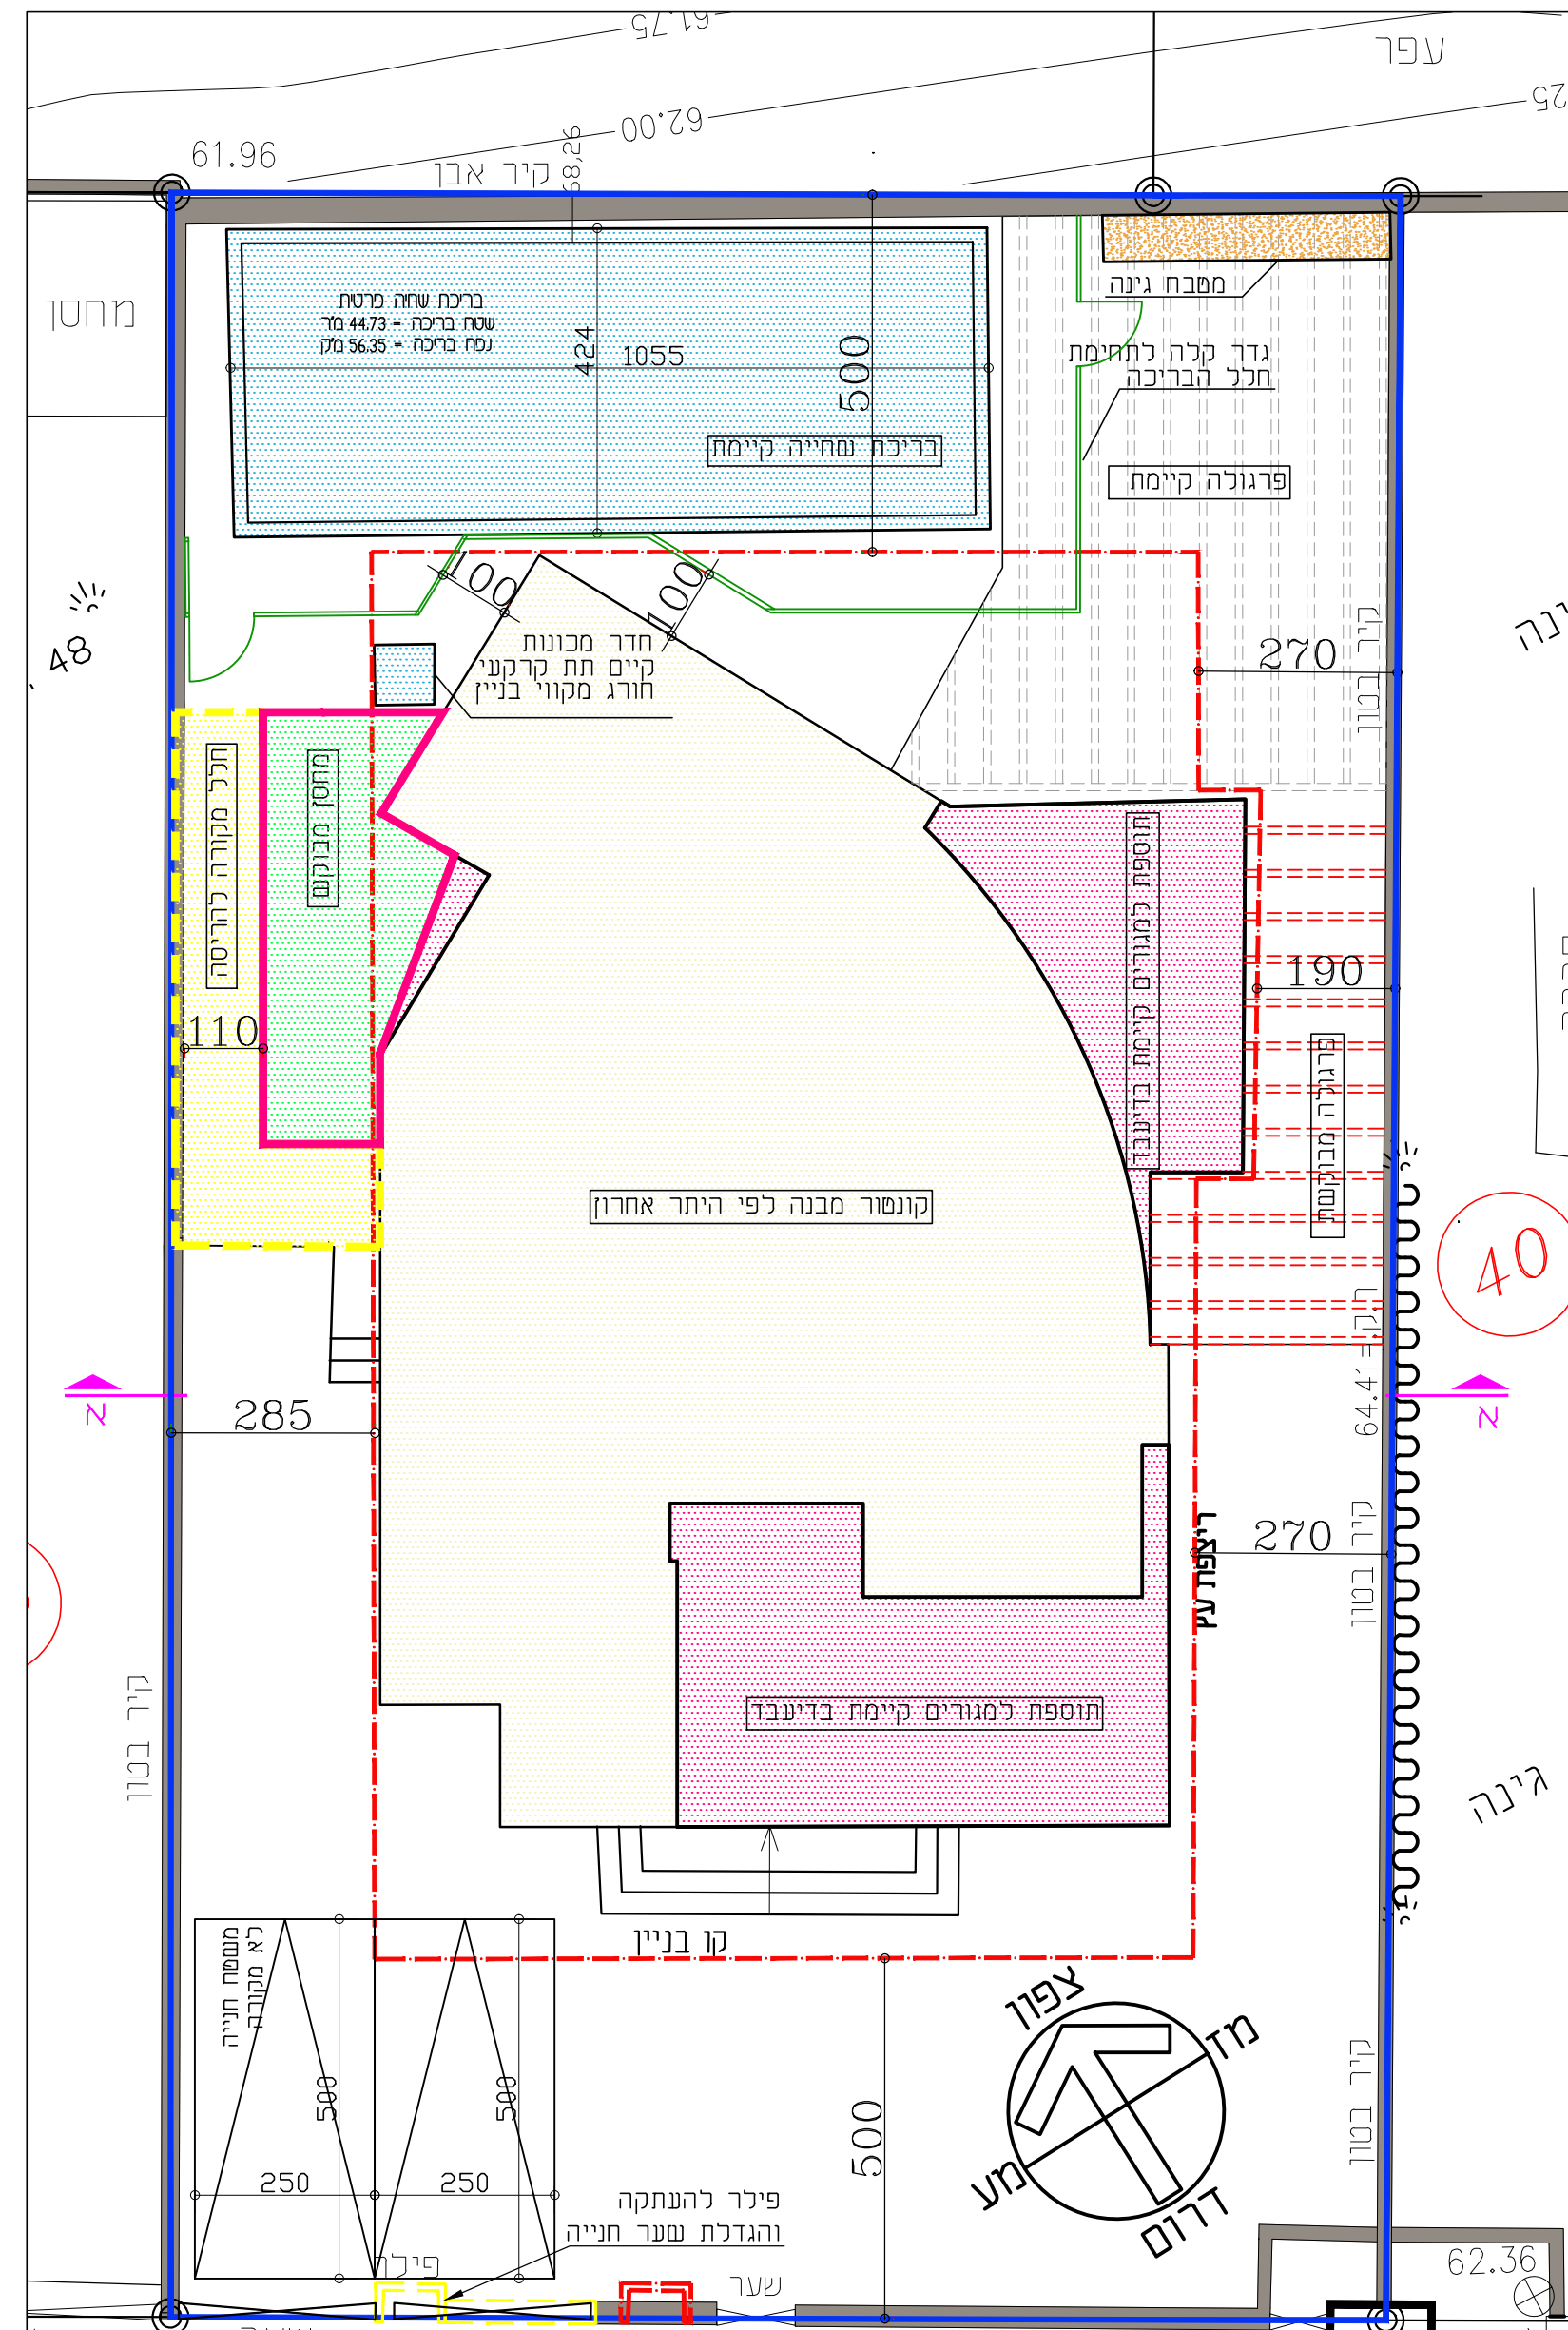

# נספח אדריכלות

מס תכנית 633-0962183

מגרש 47 בהרחבה הקהילתית משען - הסדרה ותוספת זכויות בנייה

גליון 1 מתוך 1

תחולה	רקע
תיאור תאריך עריכת הנספח	14.05.2023
קנ"מ	1:100
תרשימים נוספים	קנ"מ
שם תרשים	1:א,XXX
שם תרשים	1:א,XXX
שם תרשים	1:א,XXX
שמות וחתימות:	
עורך הנספח	שם: ליזה תורגימן אזריאל תאגיד:

תכנית קומה א  
קנ"מ 1:100

משתלבות

תכנית פיתוח  
קנ"מ 1:100

כביש אספלט

מקרא:

[Yellow box]	בניי לפי היתר אחרון
[Pink box]	תוספת למגורים קיימת בדיעבד
[Green box]	מחסן
[Blue box]	ביתן בריכה/אחסנה קיים בדיעבד
[Light blue box]	בריכת שחייה קיימת
[Purple box]	תוספת מבוקשת > 180 מ
[Light purple box]	חלל ושגובה נמוך מ- 180 סמ
[Yellow dashed box]	הריסה
[Light blue dashed box]	מרפסת/חלל לא מקורה
[Purple dashed box]	פרגולה קיימת

חתך א-א  
קנ"מ 1:100

חזית מערבית  
קנ"מ 1:100