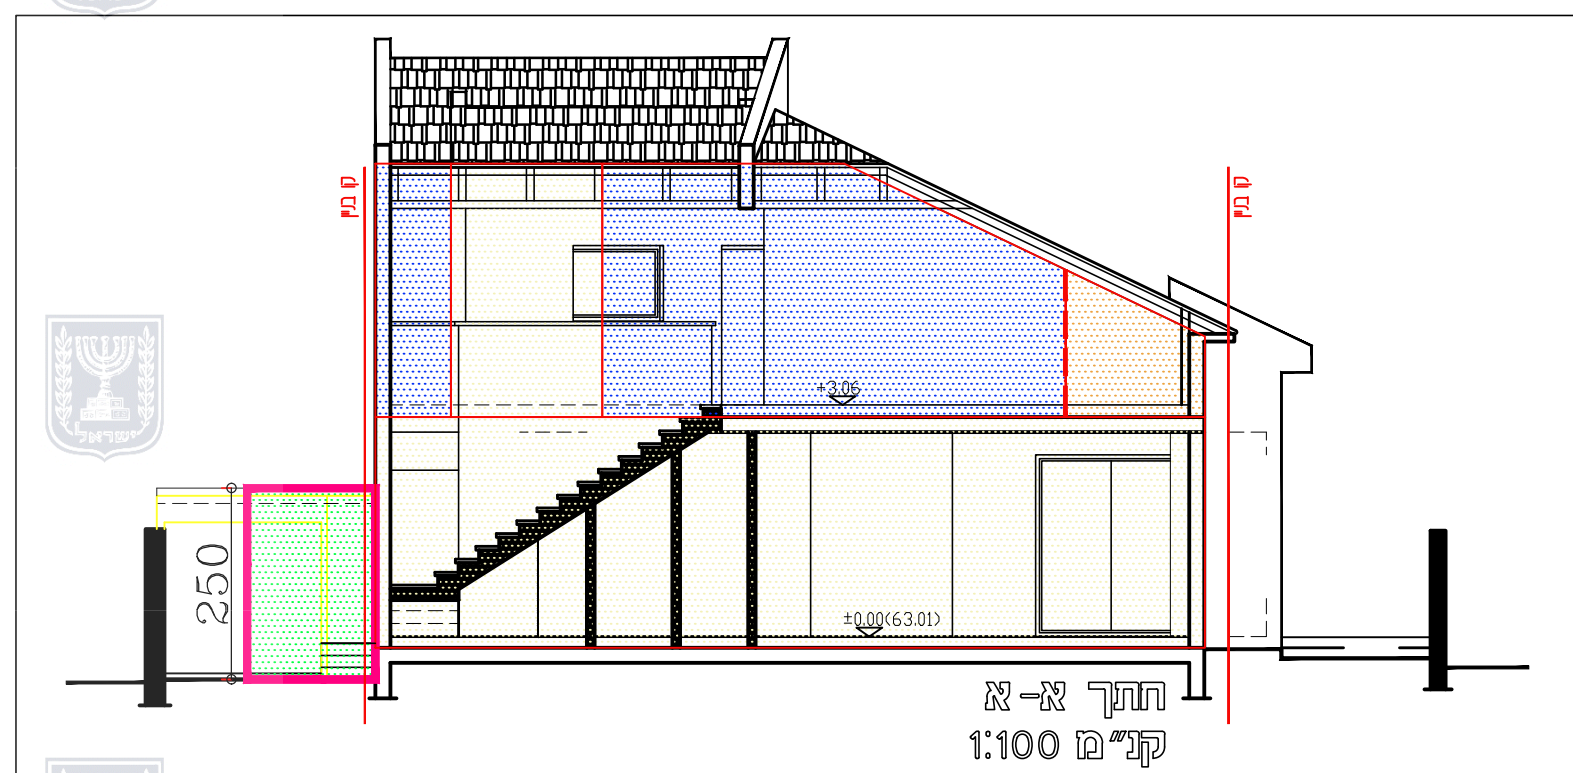

תכנית קומה א  
קנ"מ 1:100

משתלבות

תכנית פיתוח  
קנ"מ 1:100

כביש אספלט

מקרא:

[Yellow box]	בניי לפי היתר אחרון
[Pink box]	תוספת למגורים קיימת בדיעבד
[Green box]	מחסן
[Blue box]	ביתן בריכה/אחסנה קיים בדיעבד
[Light blue box]	בריכת שחייה קיימת
[Purple box]	תוספת מבוקשת > 180 מ
[Light purple box]	חלל ושגובה נמוך מ- 180 סמ
[Yellow dashed box]	הריסה
[Light blue dashed box]	מרפסת/חלל לא מקורה
[Purple dashed box]	פרגולה קיימת

חתך א-א  
קנ"מ 1:100

חזית מערבית  
קנ"מ 1:100