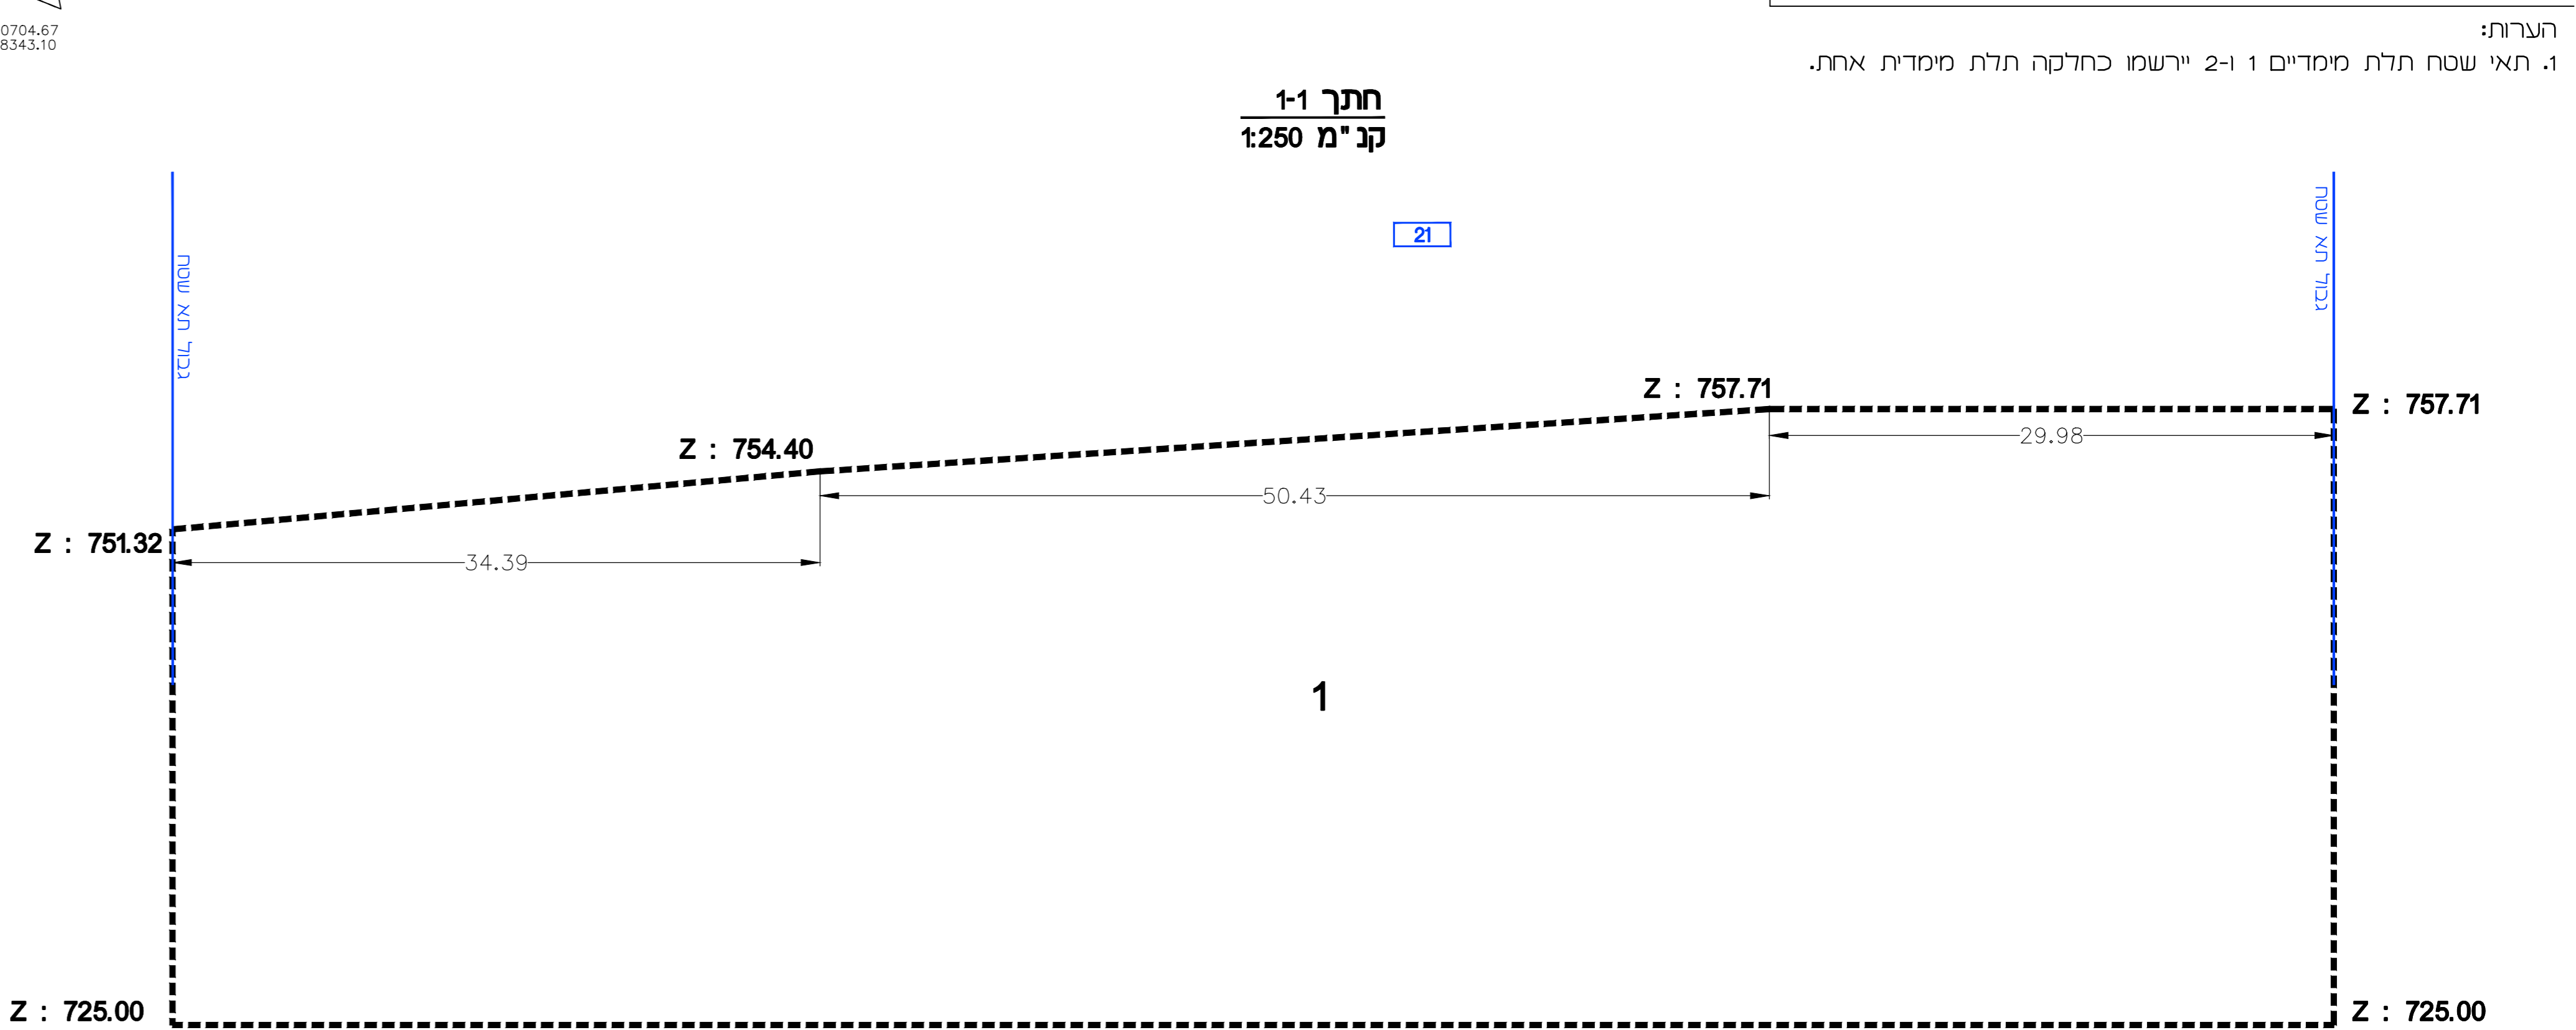

**תכנית מס' 101-0928176**

**פינוי בינוי רחוב הקצין סילבר, דרך בית לחם 121-119**

**נספח תלת מימדי תכנית וזתכים**

קנ"מ	1:250
תאריך עריכת הנספח	12.11.23

**שמות וזתימות**

עורך הנספח	שם:	מנדי רוזנפלד
	תאריך:	רוזנפלד אדריכלים

**מקרא**

- גבול התכנית
- גבול תא שטח ומספרו
- גבול תא שטח תלת מימדי ומספרו

הערות:

1. תאי שטח תלת מימדיים 1 ו-2 יירשמו כחלקה תלת מימדית אחת.