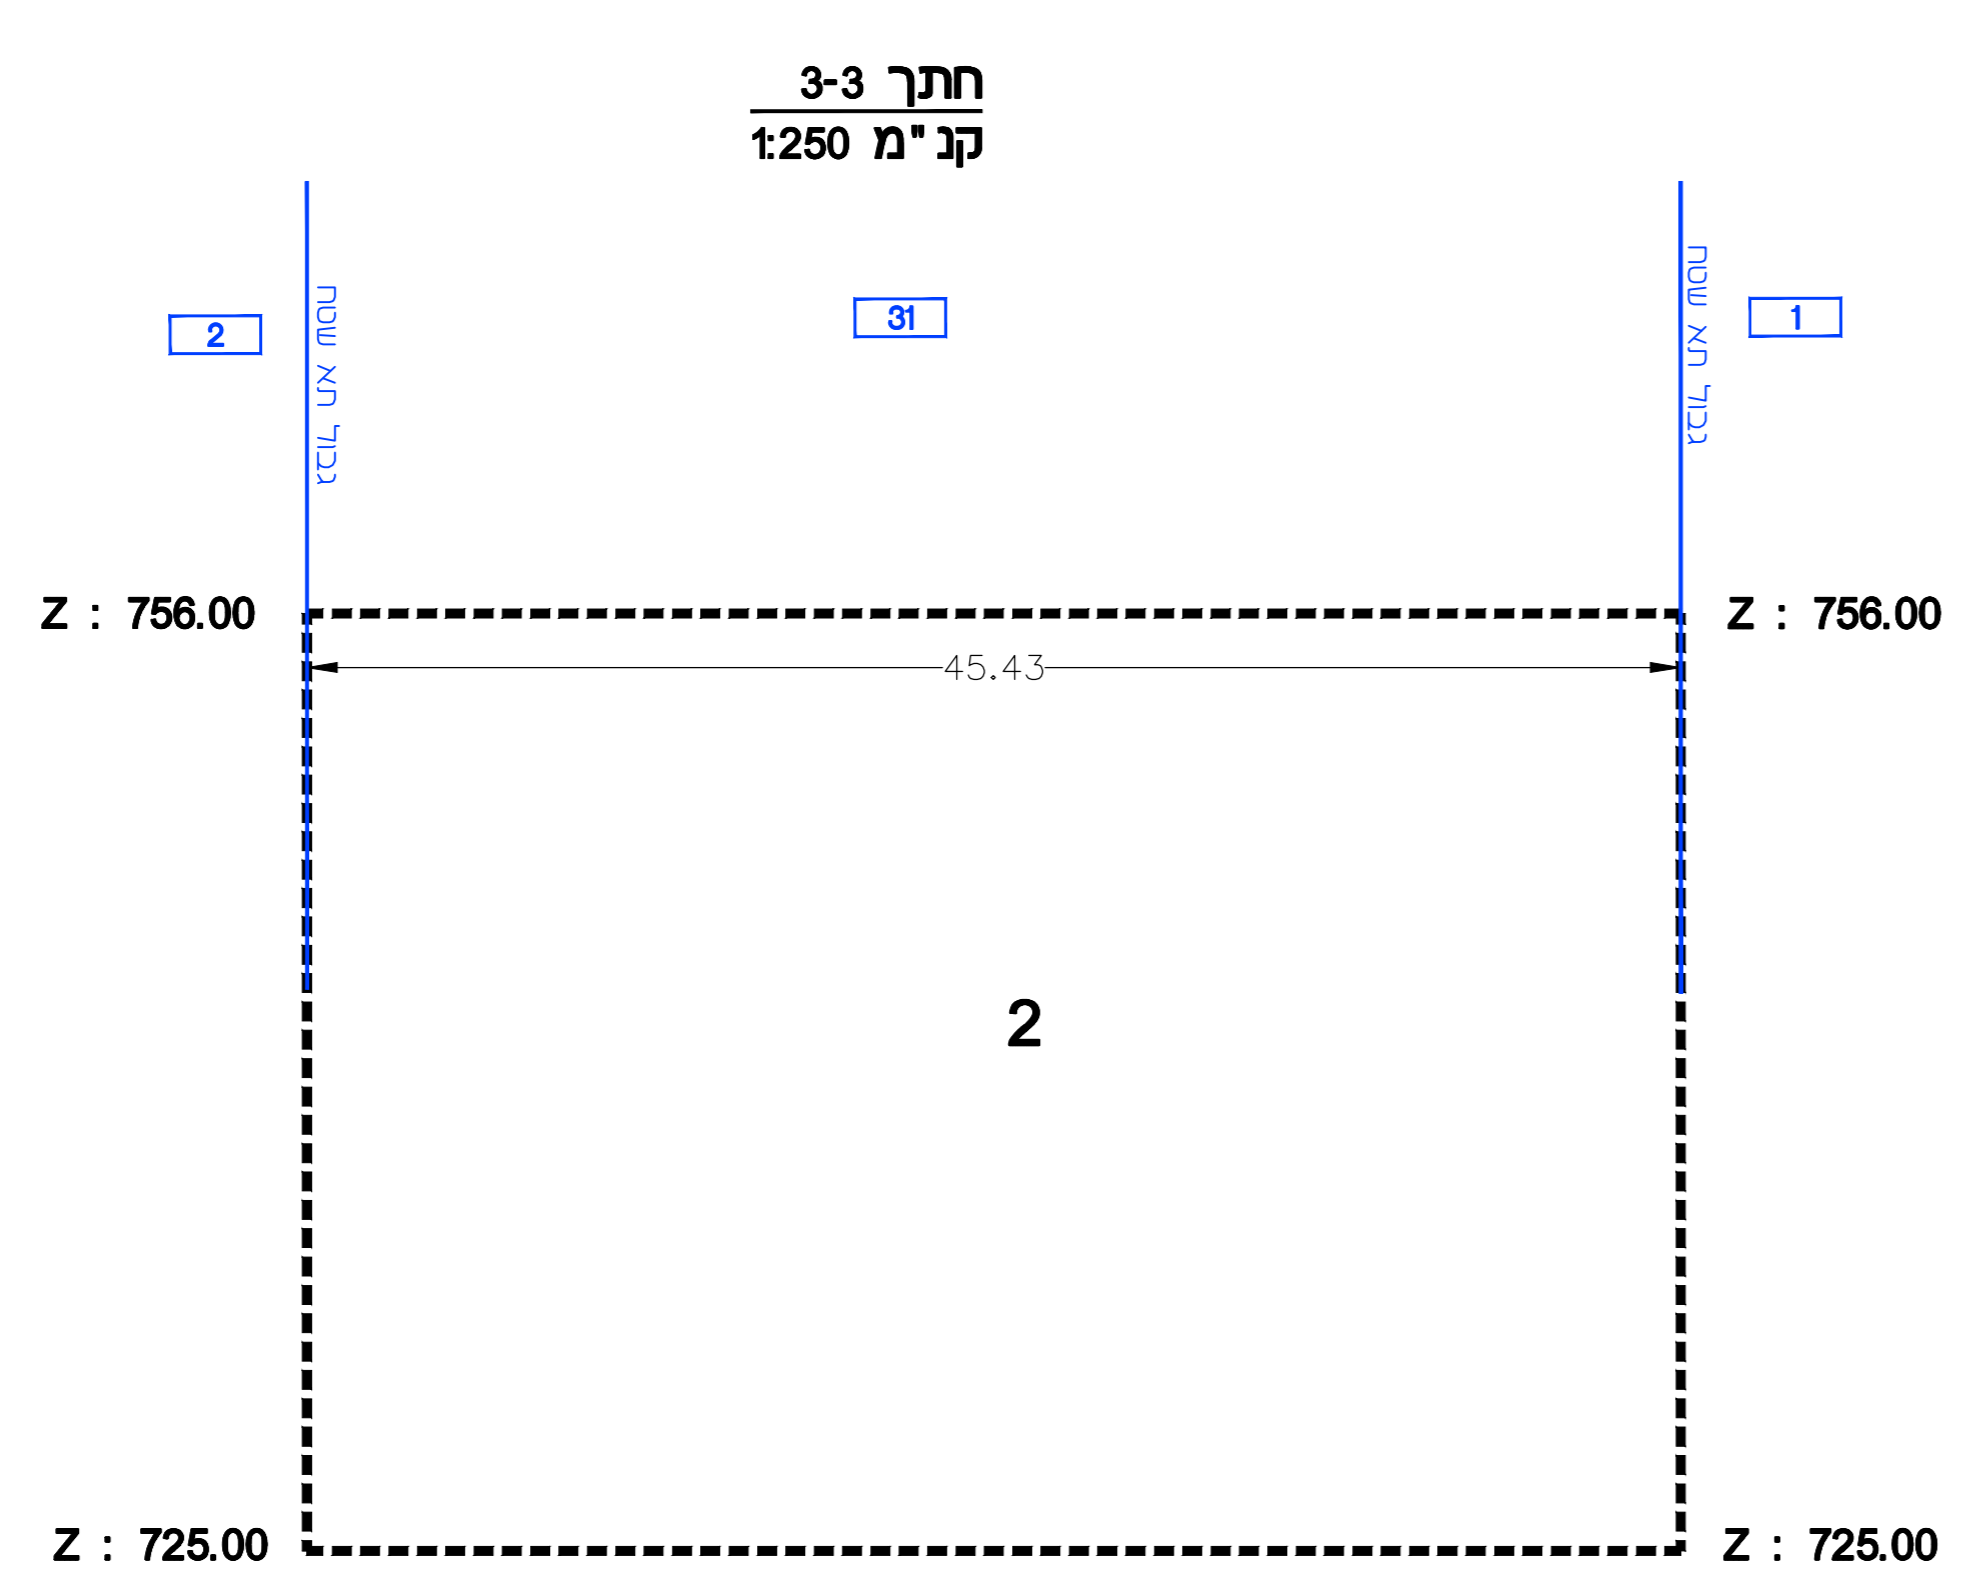

**תכנית מס' 101-0928176**

**פינוי בינוי רחוב הקצין סילבר, דרך בית לחם 121-119**

**נספח תלת מימדי תכנית וזתכים**

קנ"מ	1:250
תאריך עריכת הנספח	12.11.23

**שמות וזתימות**

עורך הנספח	שם:	מנדי רוזנפלד
	תאריך:	רוזנפלד אדריכלים

**מקרא**

- גבול התכנית
- גבול תא שטח ומספרו
- גבול תא שטח תלת מימדי ומספרו

הערות:

1. תאי שטח תלת מימדיים 1 ו-2 יירשמו כחלקה תלת מימדית אחת.