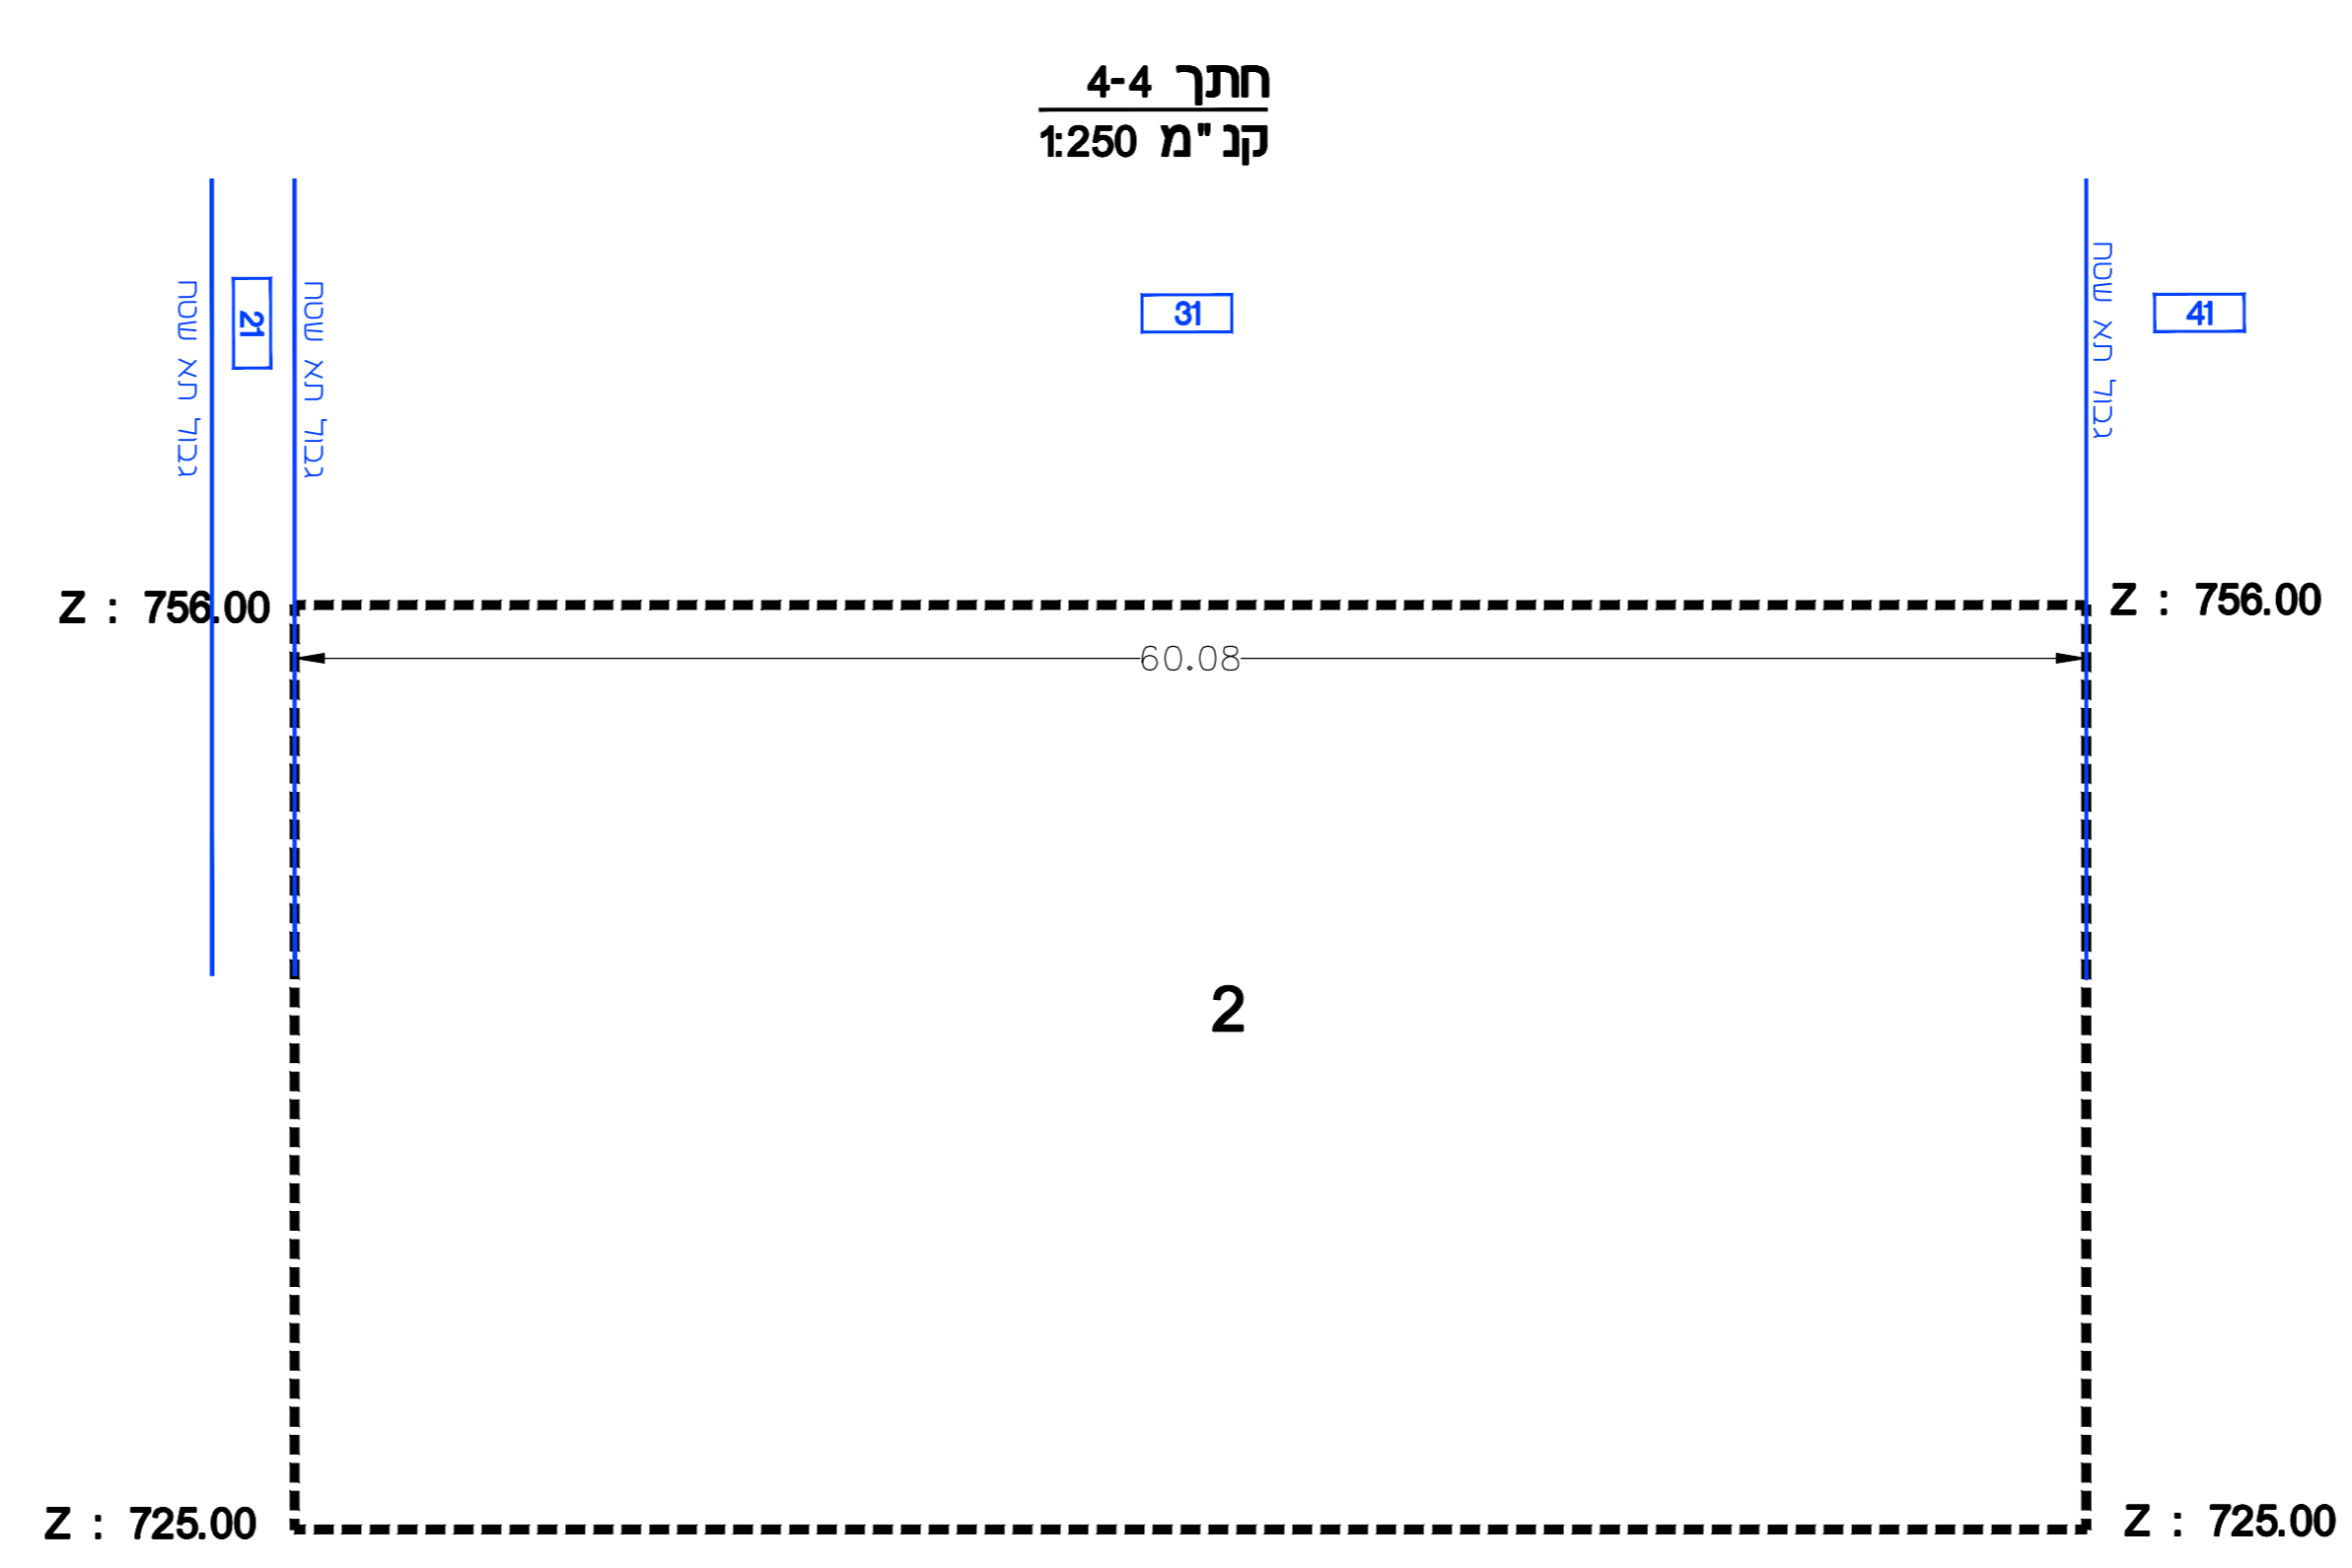

**תכנית מס' 101-0928176**

**פינוי בינוי רחוב הקצין סילבר, דרך בית לחם 121-119**

**נספח תלת מימדי תכנית וזתכים**

קנ"מ	1:250
תאריך עריכת הנספח	12.11.23

**שמות וזתימות**

עורך הנספח	שם:	מנדי רוזנפלד
	תאריך:	רוזנפלד אדריכלים

**מקרא**

- גבול התכנית
- גבול תא שטח ומספרו
- גבול תא שטח תלת מימדי ומספרו

הערות:

1. תאי שטח תלת מימדיים 1 ו-2 יירשמו כחלקה תלת מימדית אחת.