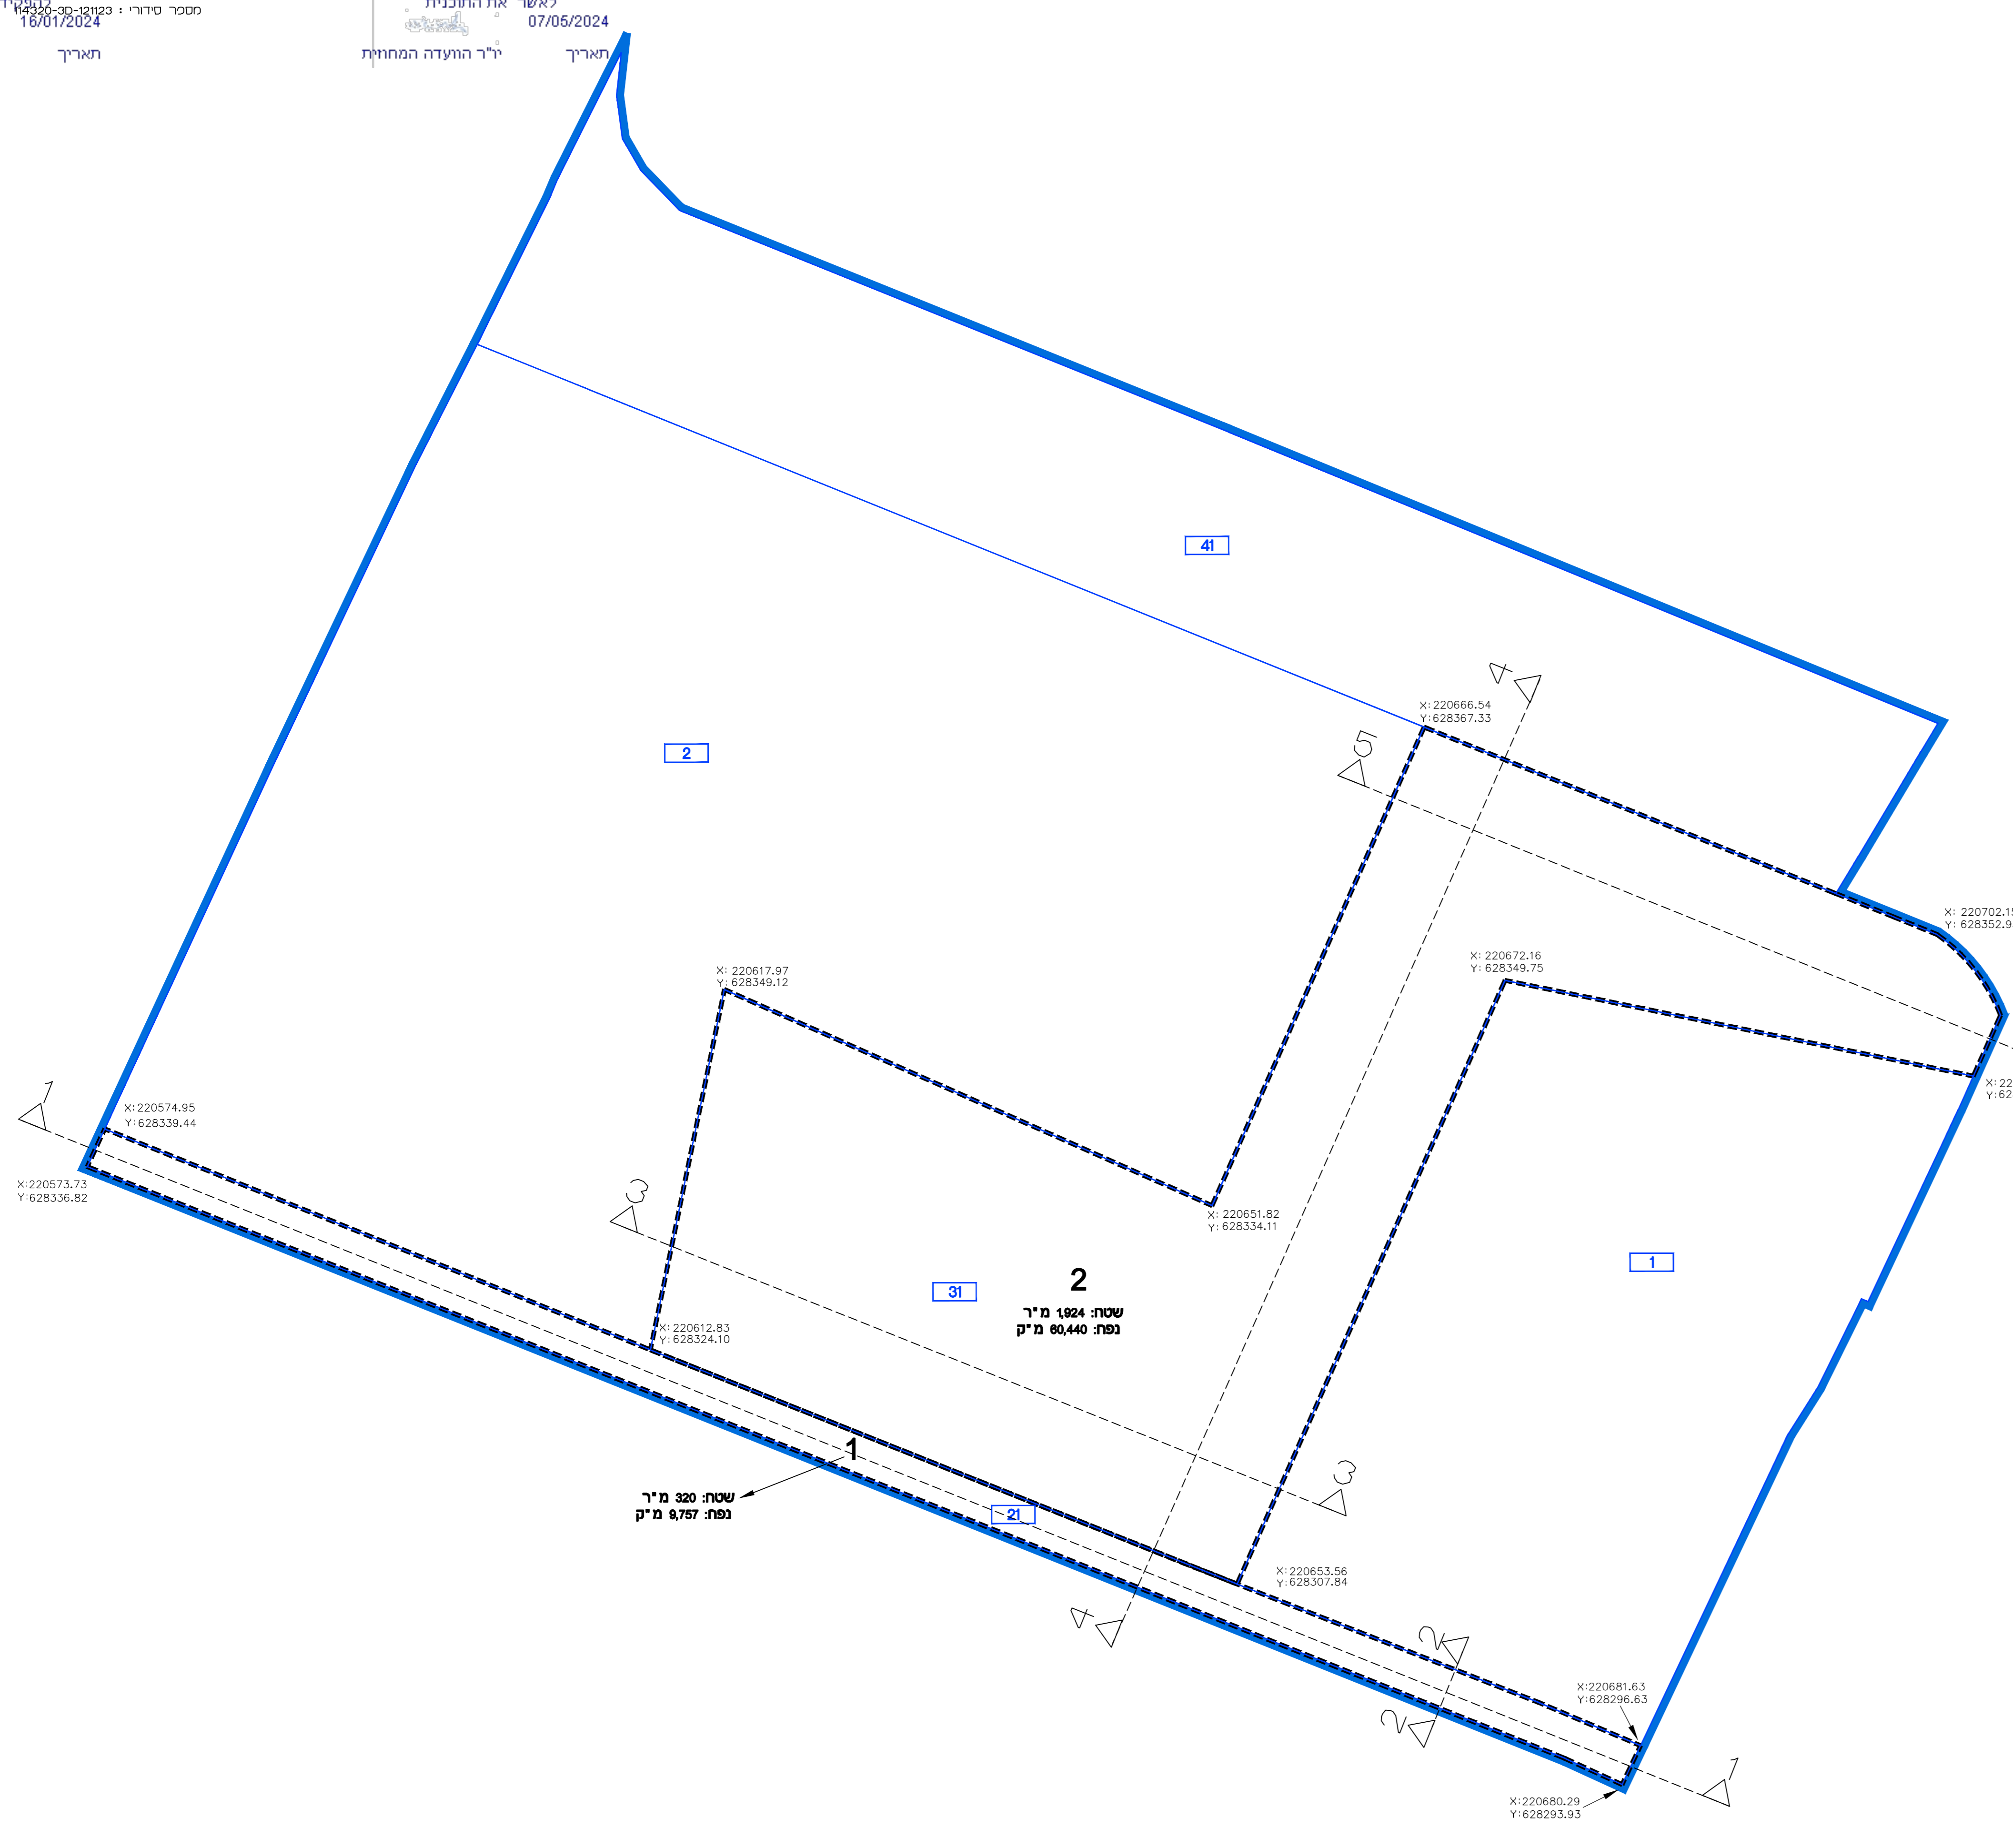

**תכנית מס' 101-0928176**

**פינוי בינוי רחוב הקצין סילבר, דרך בית לחם 121-119**

**נספח תלת מימדי תכנית וזתכים**

קנ"מ	1:250
תאריך עריכת הנספח	12.11.23

**שמות וזתימות**

עורך הנספח	שם:	מנדי רוזנפלד
	תאריך:	רוזנפלד אדריכלים

**מקרא**

- גבול התכנית
- גבול תא שטח ומספרו
- גבול תא שטח תלת מימדי ומספרו

הערות:

1. תאי שטח תלת מימדיים 1 ו-2 יירשמו כחלקה תלת מימדית אחת.