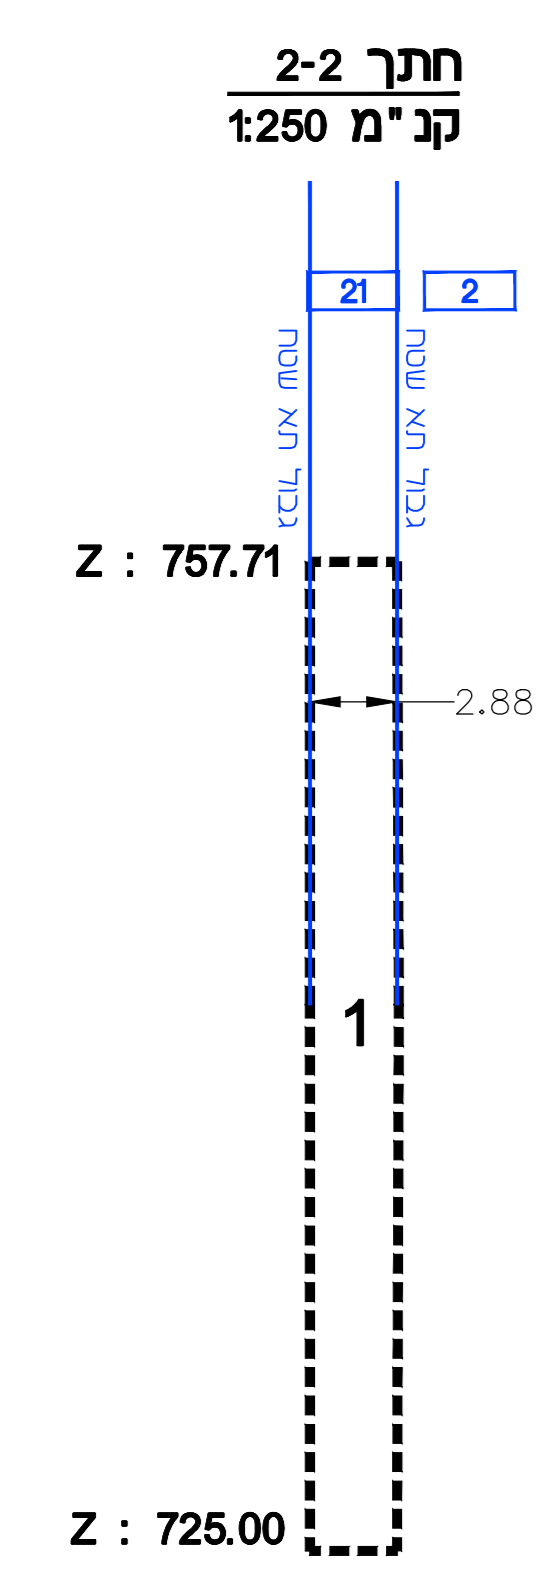

**תכנית מס' 101-0928176**

**פינוי בינוי רחוב הקצין סילבר, דרך בית לחם 121-119**

**נספח תלת מימדי תכנית וזתכים**

קנ"מ	1:250
תאריך עריכת הנספח	12.11.23

**שמות וזתימות**

עורך הנספח	שם:	מנדי רוזנפלד
	תאריך:	רוזנפלד אדריכלים

**מקרא**

- גבול התכנית
- גבול תא שטח ומספרו
- גבול תא שטח תלת מימדי ומספרו

הערות:

1. תאי שטח תלת מימדיים 1 ו-2 יירשמו כחלקה תלת מימדית אחת.