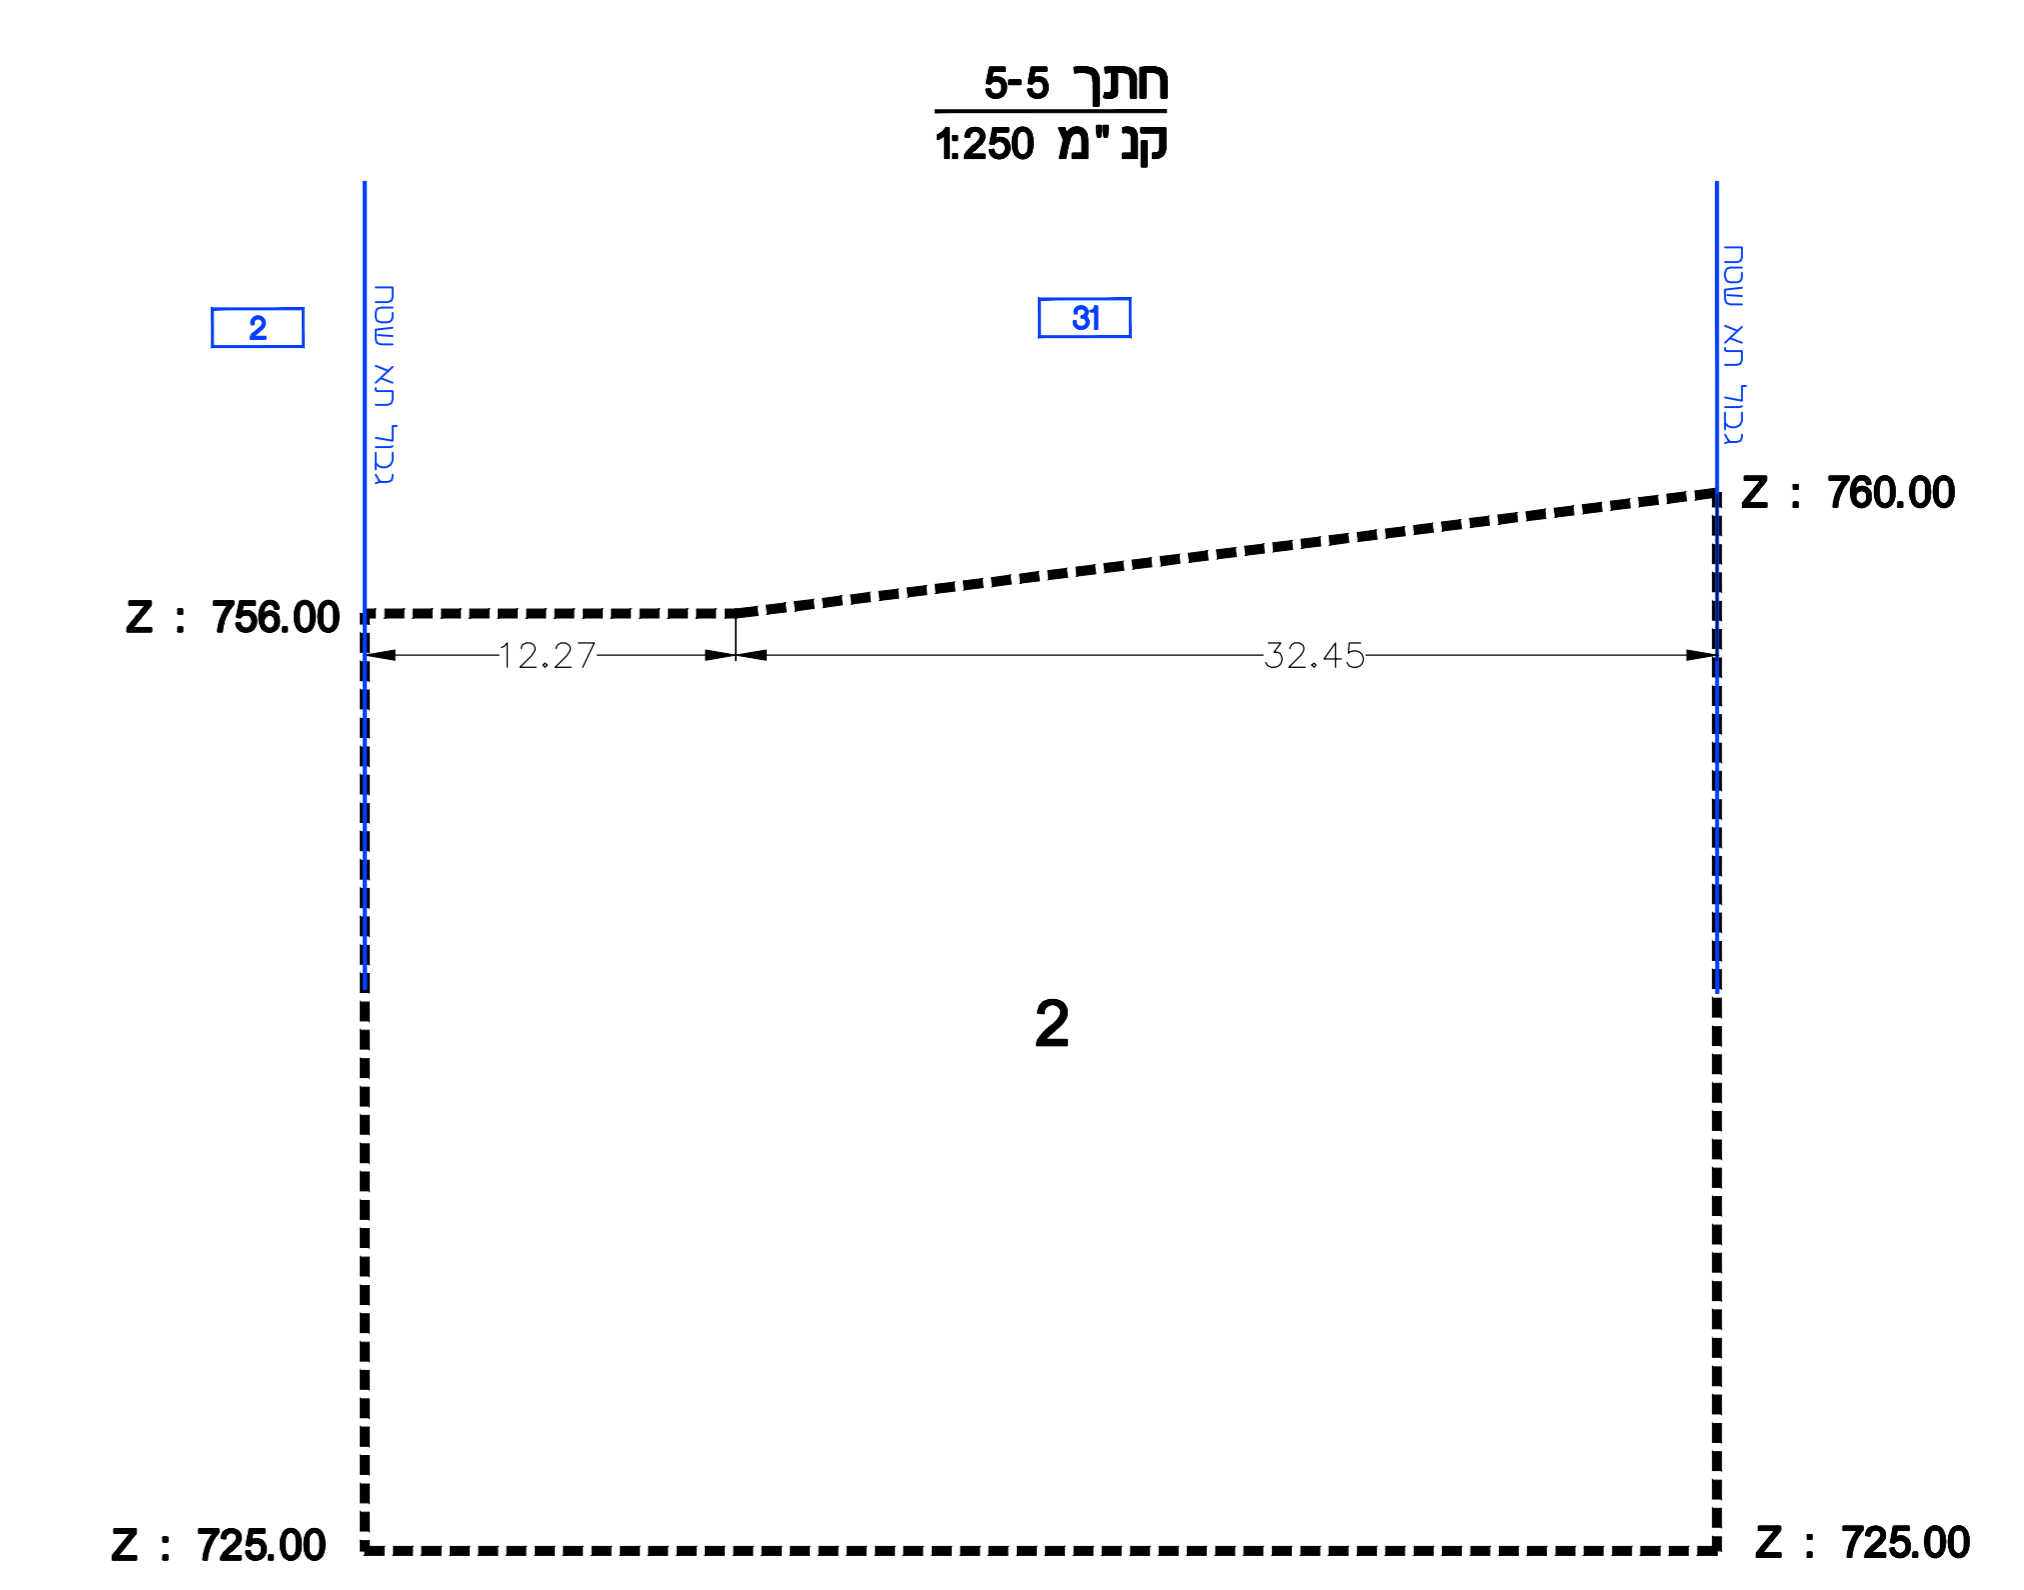

**תכנית מס' 101-0928176**

**פינוי בינוי רחוב הקצין סילבר, דרך בית לחם 121-119**

**נספח תלת מימדי תכנית וזתכים**

קנ"מ	1:250
תאריך עריכת הנספח	12.11.23

**שמות וזתימות**

עורך הנספח	שם:	מנדי רוזנפלד
	תאריך:	רוזנפלד אדריכלים

**מקרא**

- גבול התכנית
- גבול תא שטח ומספרו
- גבול תא שטח תלת מימדי ומספרו

הערות:

1. תאי שטח תלת מימדיים 1 ו-2 יירשמו כחלקה תלת מימדית אחת.