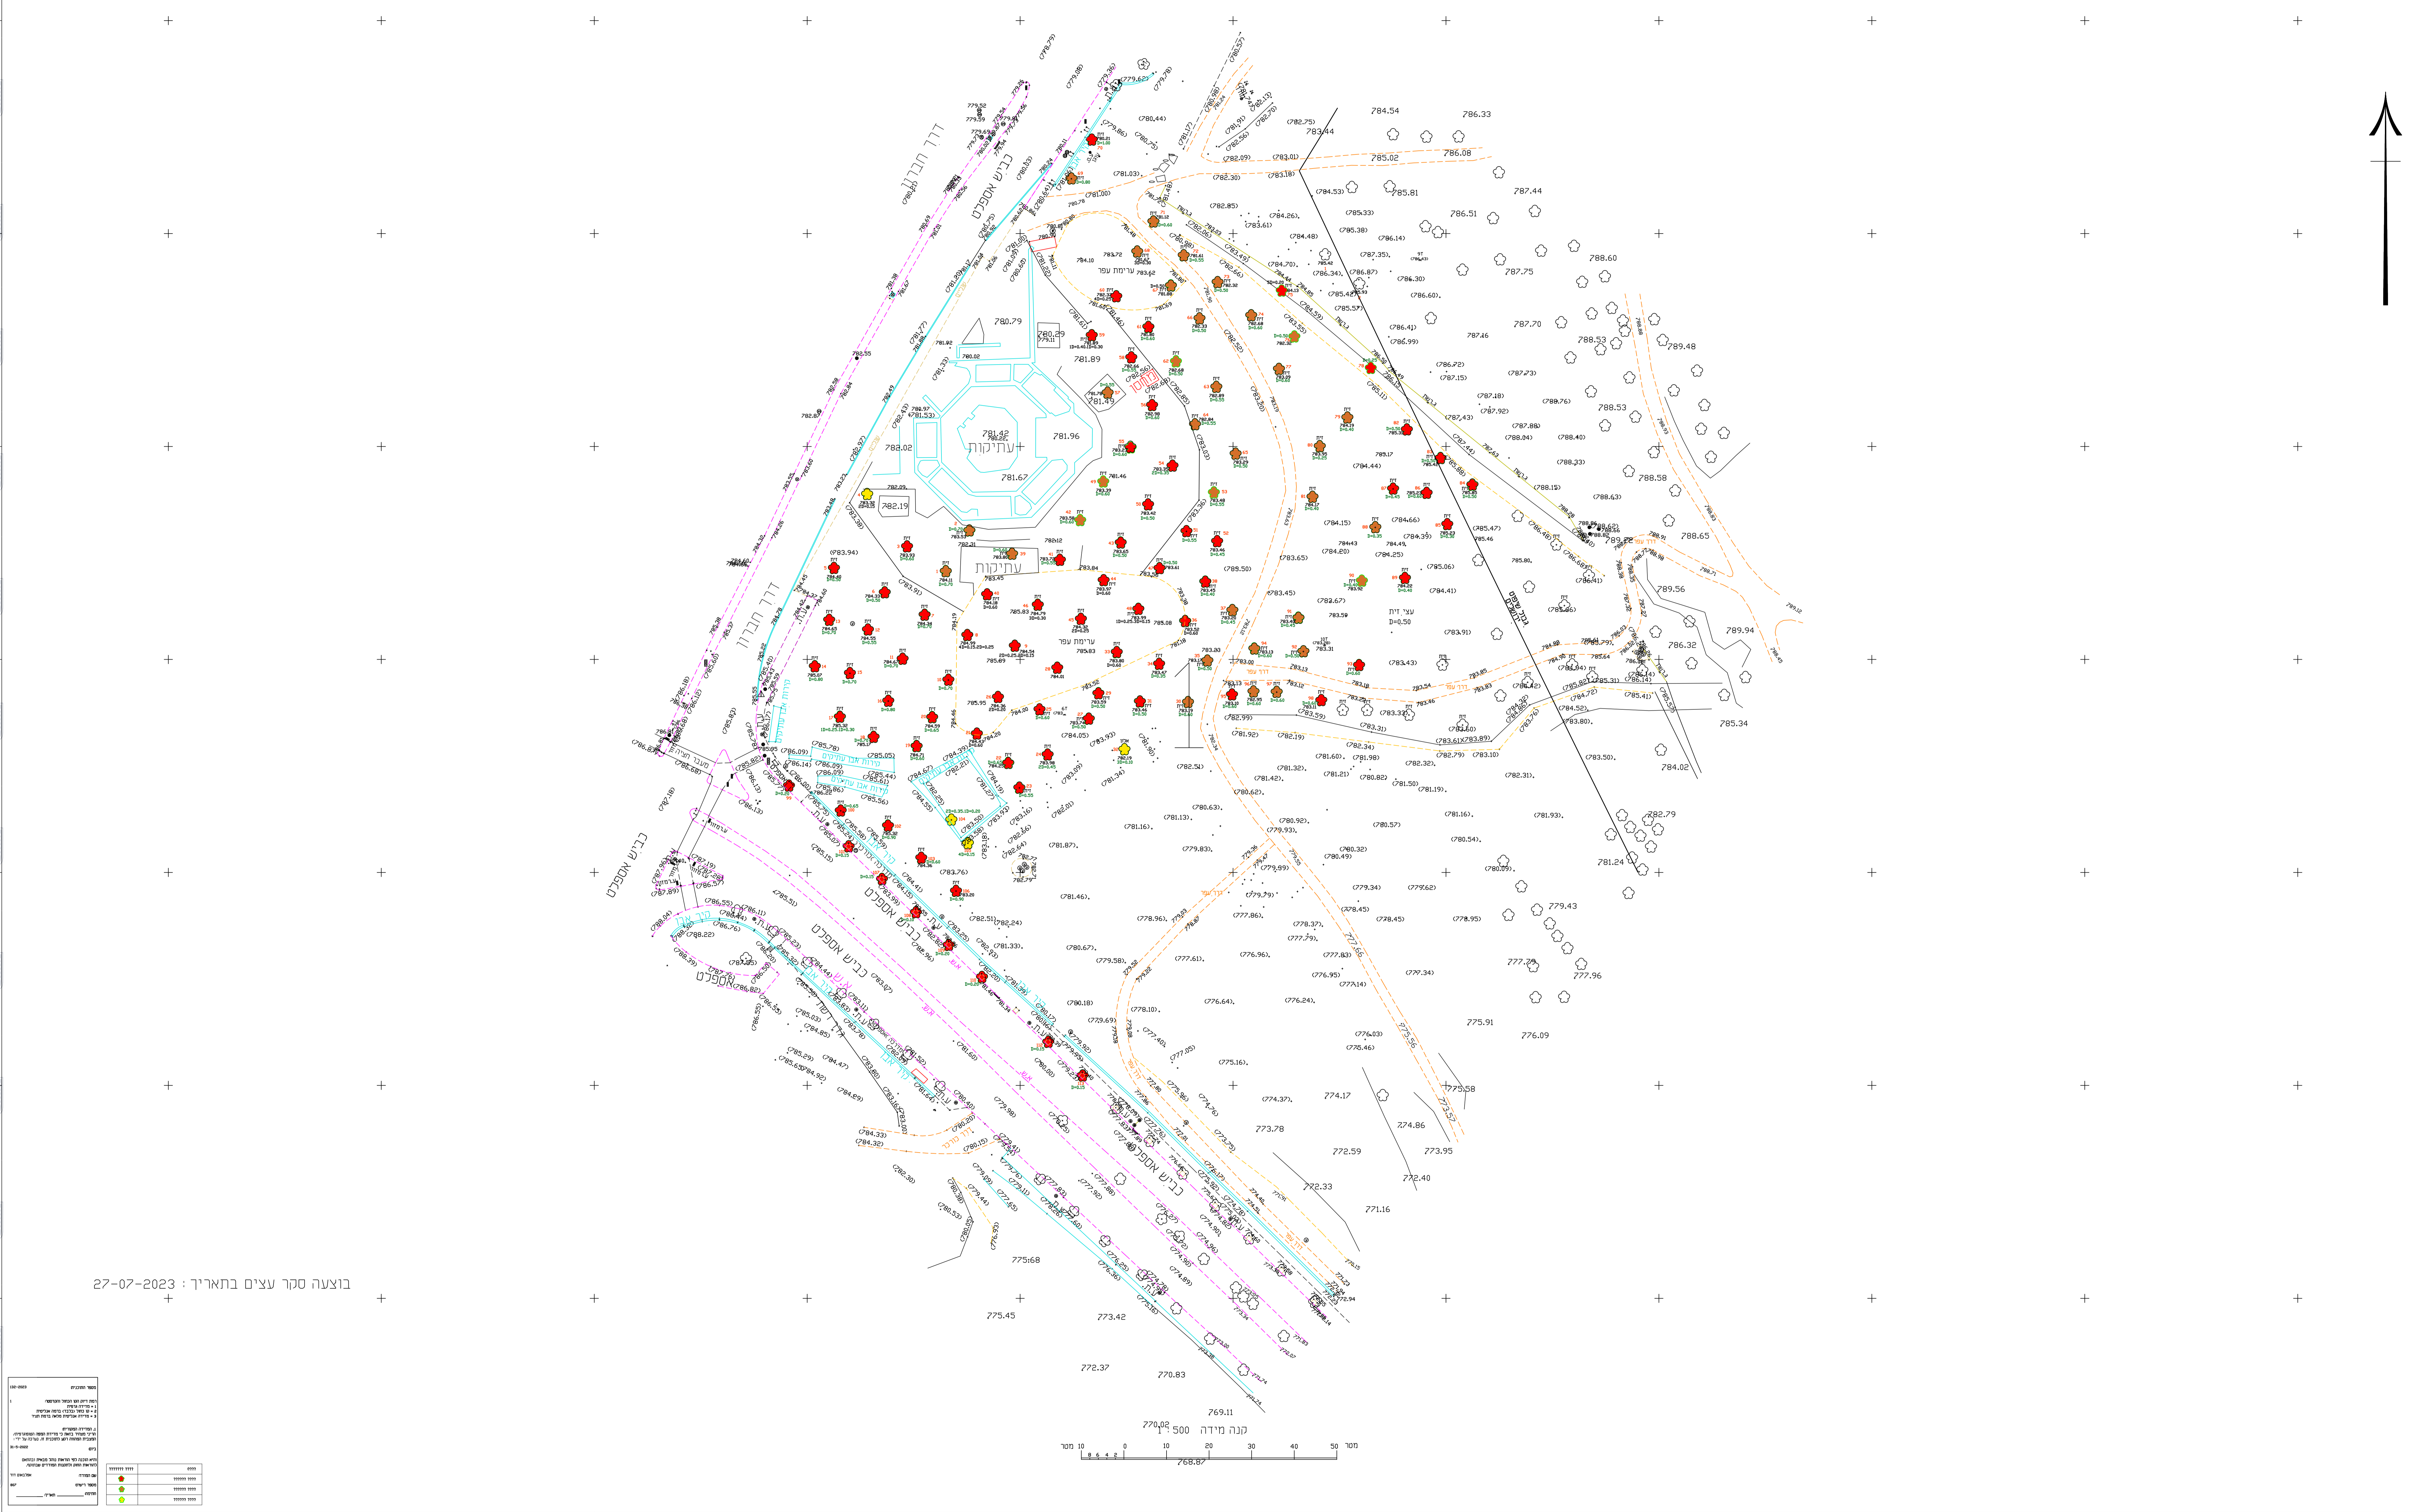

מפה מצבית

בוצעה סקר עצים בתאריך : 27-07-2023

| צבע | סמל | תיאור |
|------|-----|----------|
| אדום | ● | עץ מוגן |
| ירוק | ● | עץ חופשי |
| צהוב | ● | עץ צעיר |
| לבן | ● | עץ מת |

מספר תוכנית: 101-1040/2024
תאריך: 10/09/2024