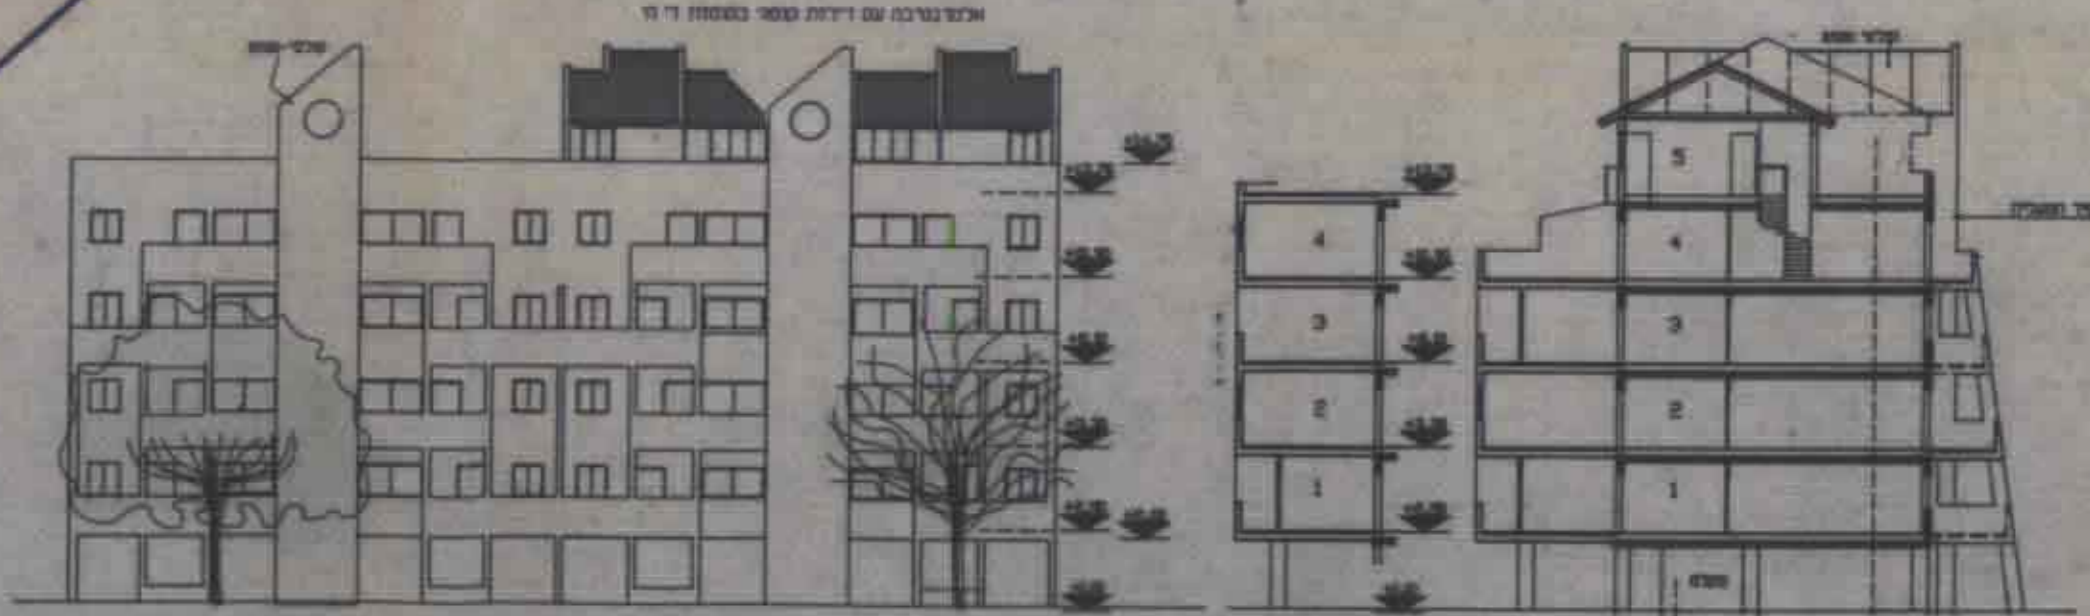

מערך תכנון מרחב המרכז
 תוכן התוכנית והמחיר: 1888
 אושר תכנית מס. 66/1000
 תוצרת המחלקה לתכנון ולבניה חתומה
 ביום 6.12.94
 יו"ר המחלקה

נבנו יחד לאבנין יוקם
 משרד תכנון ומבנה
 משרד תכנון ומבנה

06.1.84

1790
 תוכנית תכנון ומבנה
 תוכנית מס. 66/1000
 תוצרת המחלקה לתכנון ולבניה חתומה
 ביום 6.12.94
 יו"ר המחלקה

בית מורי מס' 202 - תחום וחיתוך
 קנה-מידה 1:250

נספח "א" לת.ב.ע. רח' 1000 א' 8
 נווה מרמורק - תכנית שיקום
 תכנית בינוי ופיתוח כללי
 קנה-מידה 1:250

משרד תכנון ומבנה
 83-848318

בית מרובע - חיתוך וחיתוך
 קנה-מידה 1:250