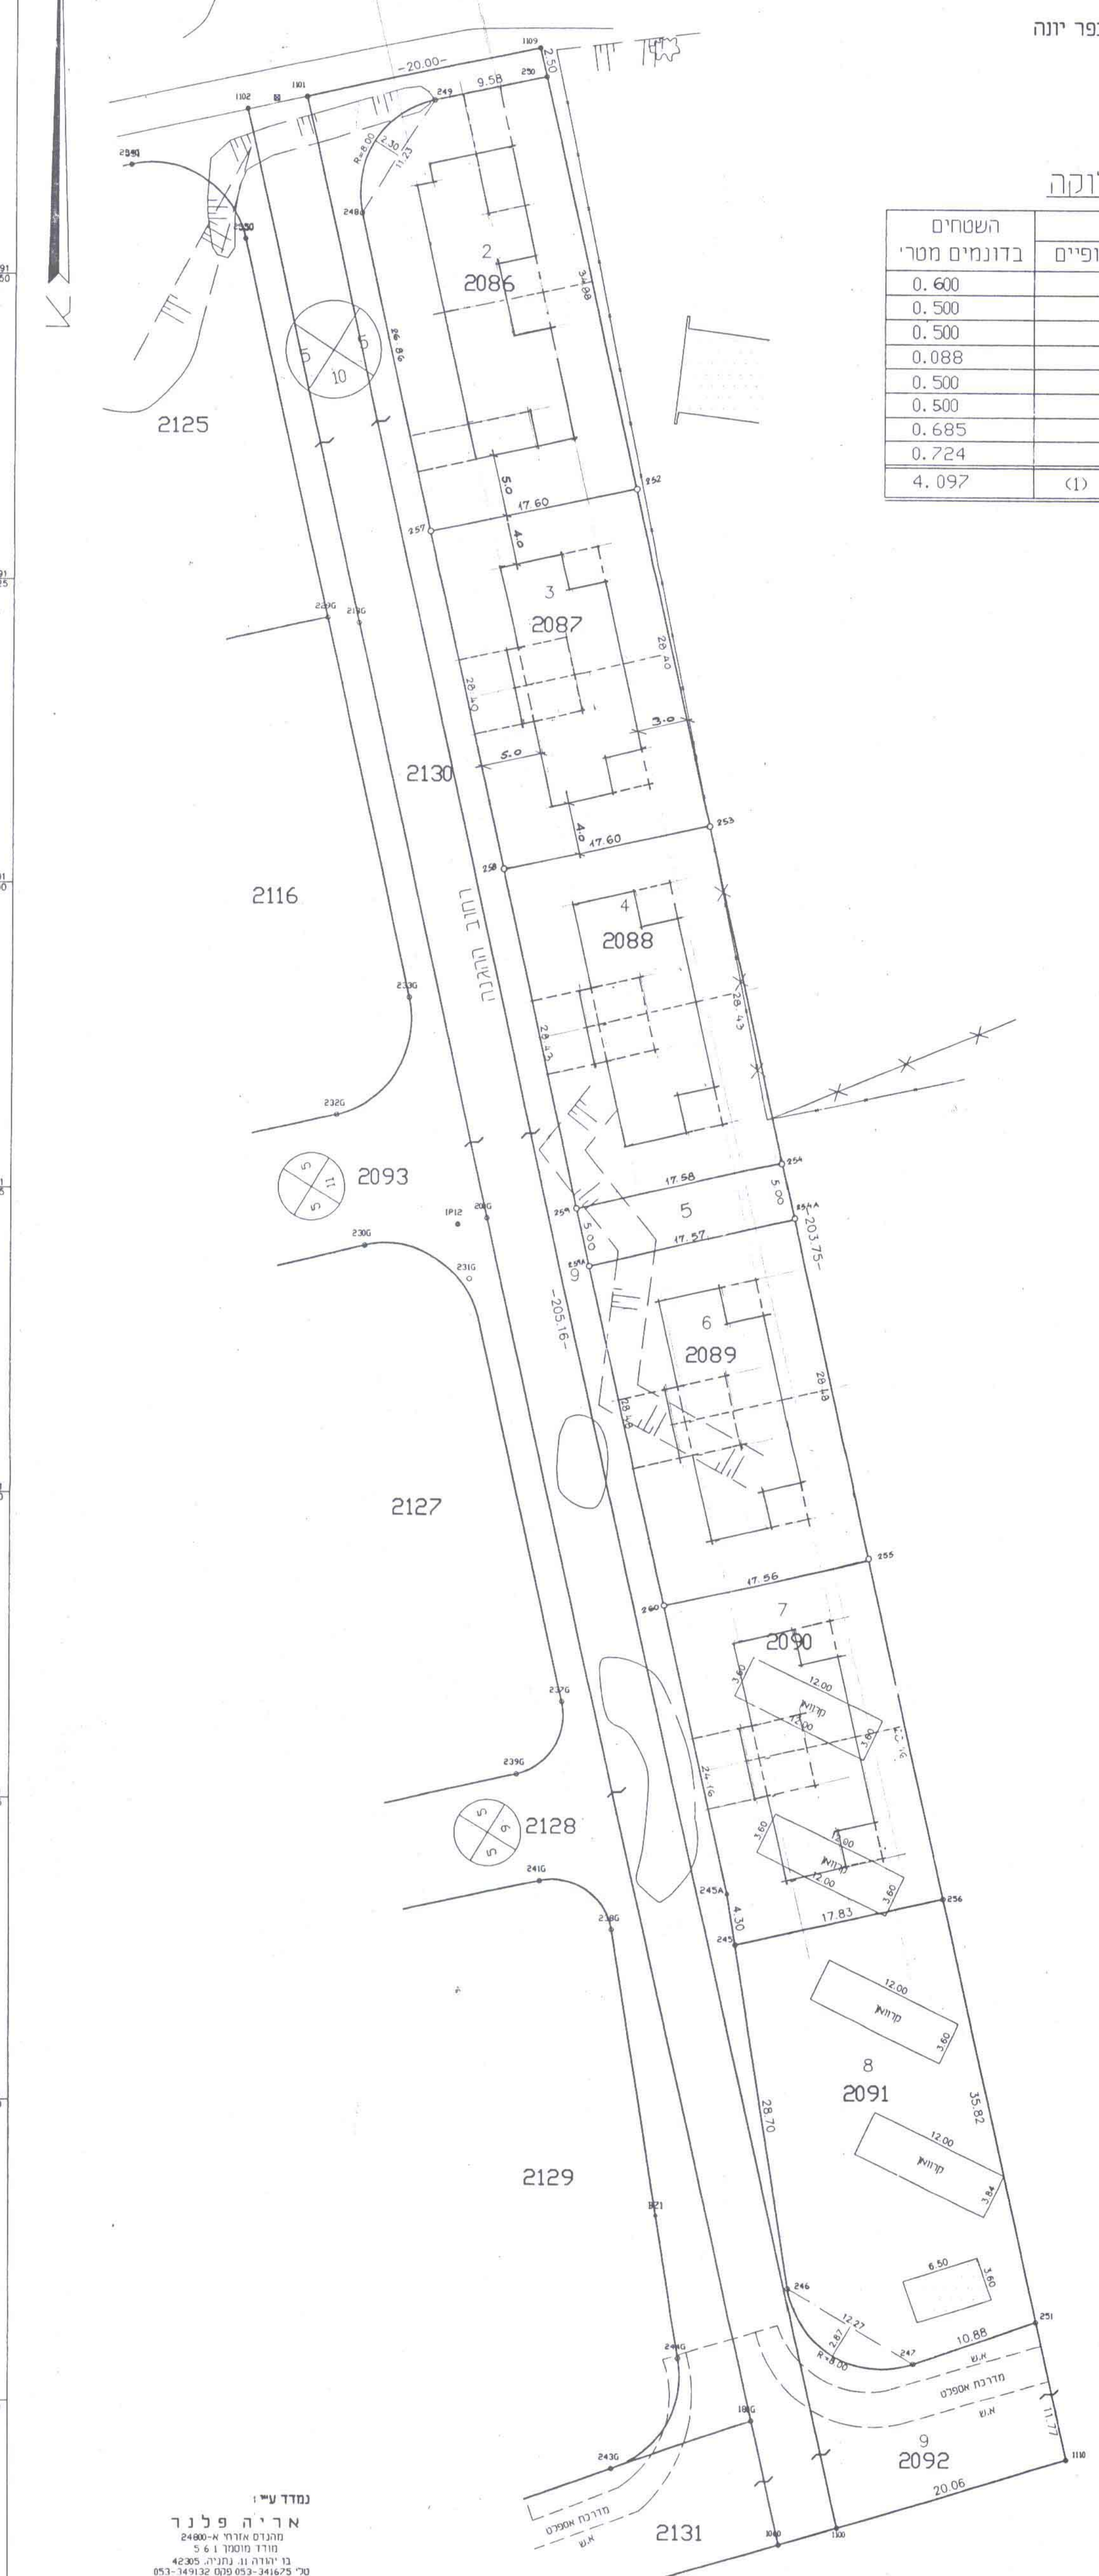

מפה מצבית-חלוקה

1 : 250

נספה בינוי להצ/מק/62/12 ב(2)

המקום : כפר יונה
מחוז : מרכז
נפה : שרון
גוש : 8150
חלקה : 1
השטח : 4.097 (ד.מ.)
הוכן עבור : מועצה מקומית כפר יונה

חלוקה

השטחים בדונמים מטרי	מספרי החלקות		
	סופיים	ארעיים	כפי תביע
0.600		2	2086
0.500		3	2087
0.500		4	2088
0.088		5	
0.500		6	2089
0.500		7	2090
0.685		8	2091
0.724		9	2092
4.097	(1)		

מגורים
מגורים
מגורים
ש.צ.פ.
מגורים
מגורים
ש.צ.פ.
דרך

ועדה מקומית ישרוניס
אישור תכנית מ"מ/הצ/מק/62/12
הועדה התקציבית המליצה כאשר את התכנית
בשיעור מס' 1818
18/11/18
י"ד הועדה

נמדד ע"י:
אריה פלנד
מהנדס אזרחי א-24800
משרד מוסמך 5 & 1
בן יגור 42305
טל' 053-349132 פקס 053-341675

מפה מס': 4305
תאריך: 21.06.95

חתימה: *[Signature]*

ערכון מכר בתאריך: 26.10.95