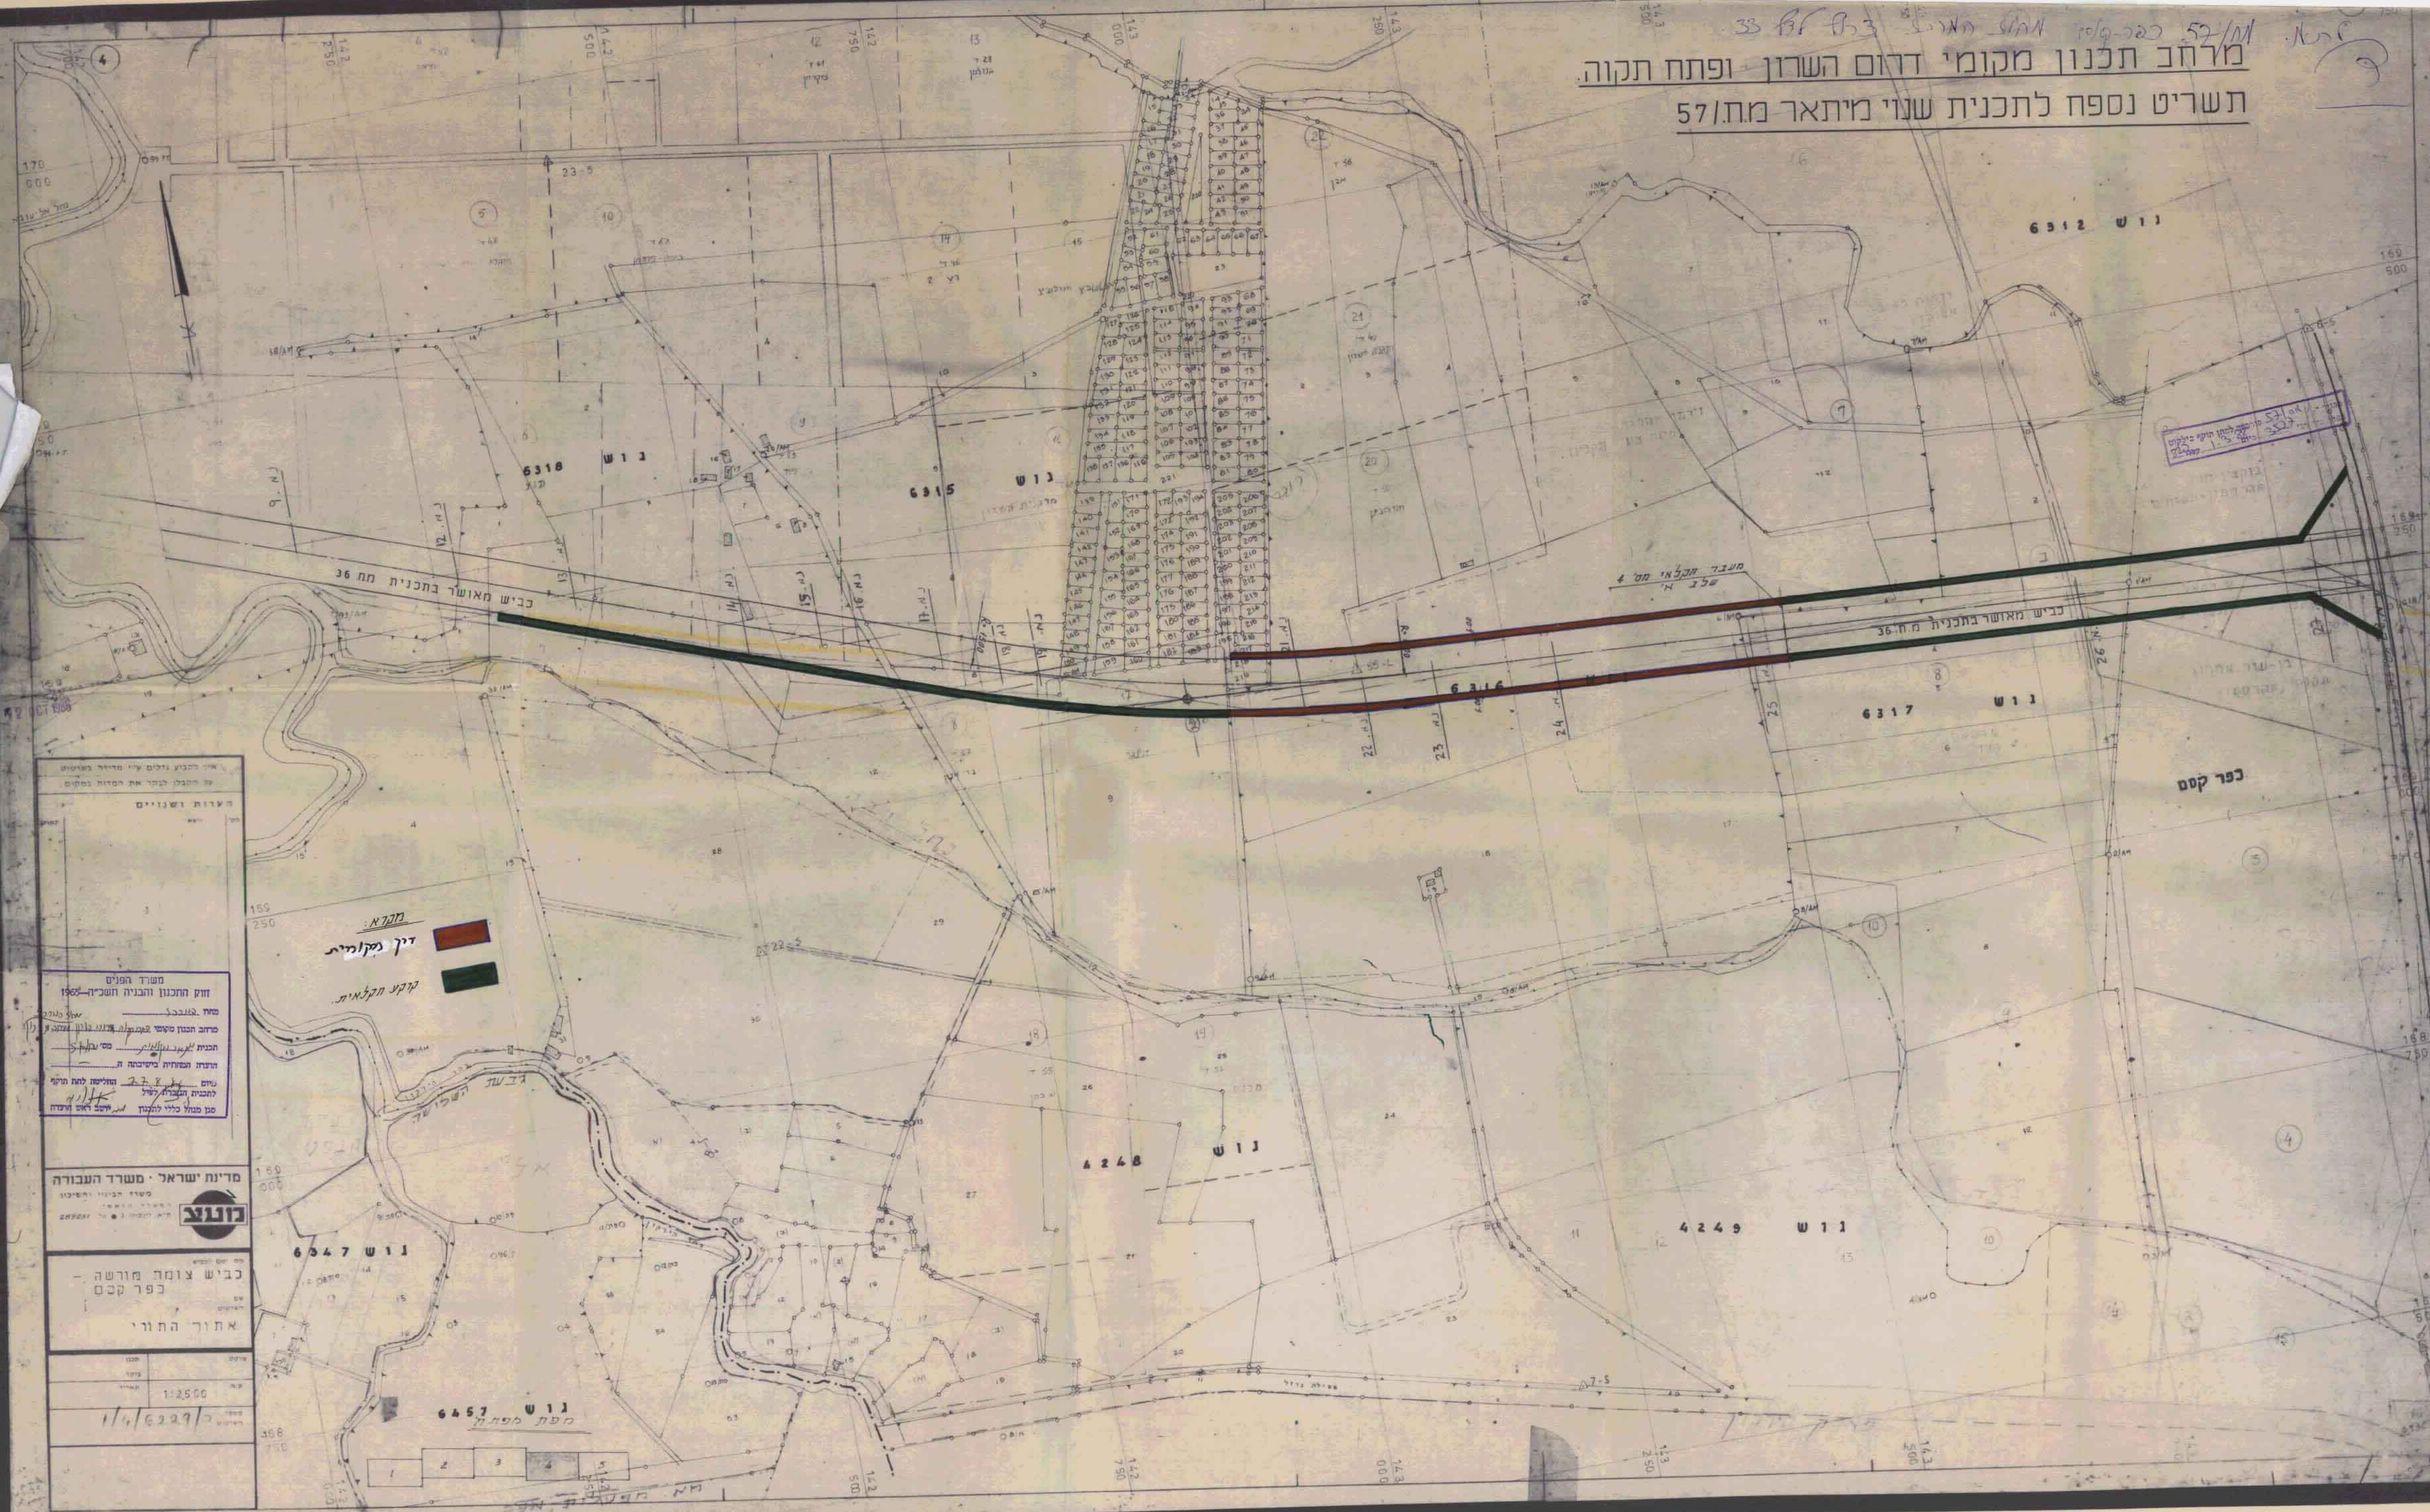

מרחב תכנון מקומי דרום השרון - ופתח תקוה
 תשריט נספח לתכנית שנוי מיתאר מח. 57/מ

משרד המבנה והעירייה
 תל אביב-יפו
 22.10.57

משרד הפנים
 חוק התכנון והבניה תשכ"ה-1965
 מס' 2229/כ
 מרחב תכנון מקומי
 חבלת תכנון מקומי
 תשריט נספח לתכנית שנוי מיתאר מח. 57/מ

מחלוא
 דין מקומי
 קבע הקלאית

מדינת ישראל - משרד העבודה
 משרד הבינוי והשיכון
 מנהל
 כביש צומת מורשה -
 כפר קסם
 אתור החורי
 1:2500
 1/4/6229/כ