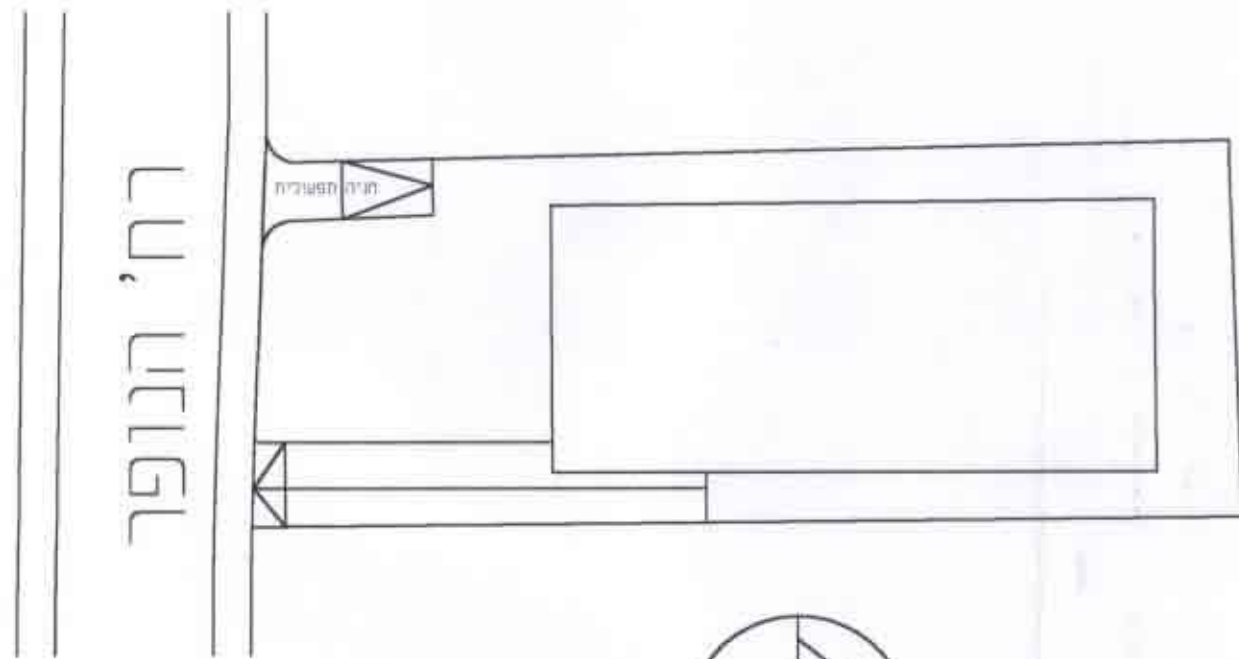

מרחב תכנון מקומי רענונה

תכנית מתאר עם הוראות כמפורטת מס' רע/2002 א'

שינוי לתכנית מתאר מס' רע/2000; רע/בת/2002

נספח חניה

קני"מ 1:500

קומת כניסה

קומת מרחף

הצעת תקו חניה			
יעוד	שטח	תקו	חניות
איזור תעשייה	1,602 מ"ר	1:30	סה"כ דרוש: 64
			סה"כ מתוכנן: 64