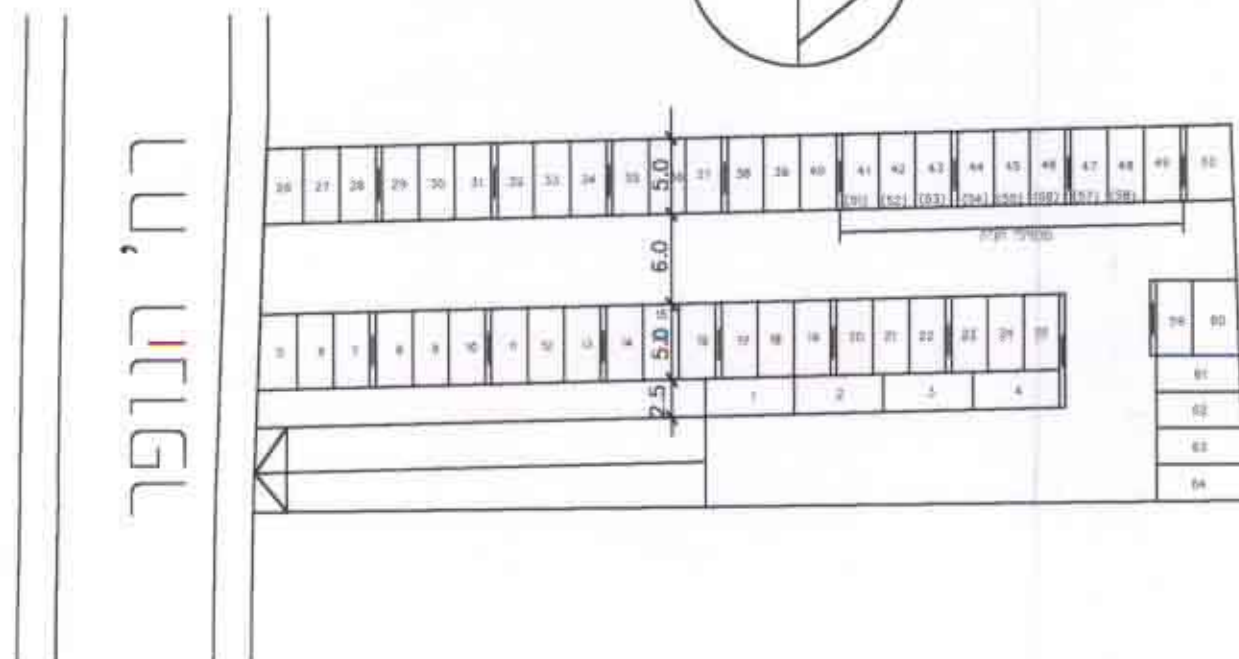

מרחב תכנון מקומי רענונה

תכנית מתאר עם הוראות כמפורטת מס' רע/2002 א'

שינוי לתכנית מתאר מס' רע/2000; רע/בת/2002

נספח חניה

קני"מ 1:500

קומת כניסה

קומת מרחף

הצעת תקו חניה			
יעוד	שטח	תקו	חניות
איזור תעשייה	1,602 מ"ר	1:30	סה"כ דרוש: 64
			סה"כ מתוכנן: 64