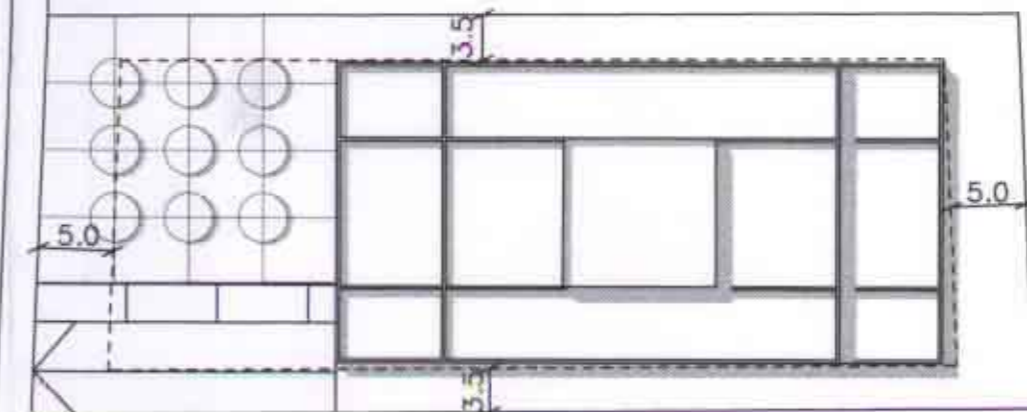

מרחב תכנון מקומי רעננה  
 תכנית מתאר עם הוראות כמפורטת מס' רע/2002 א'  
 שיוני לתכנית מתאר מס' רע/2000; רע/בת/2002

נספח בינוי  
 קנ"מ 1:500

רח' הנופר א'

א'

תוכנית

קנ"מ: 1:500

חתך א'-א'

קנ"מ: 1:500