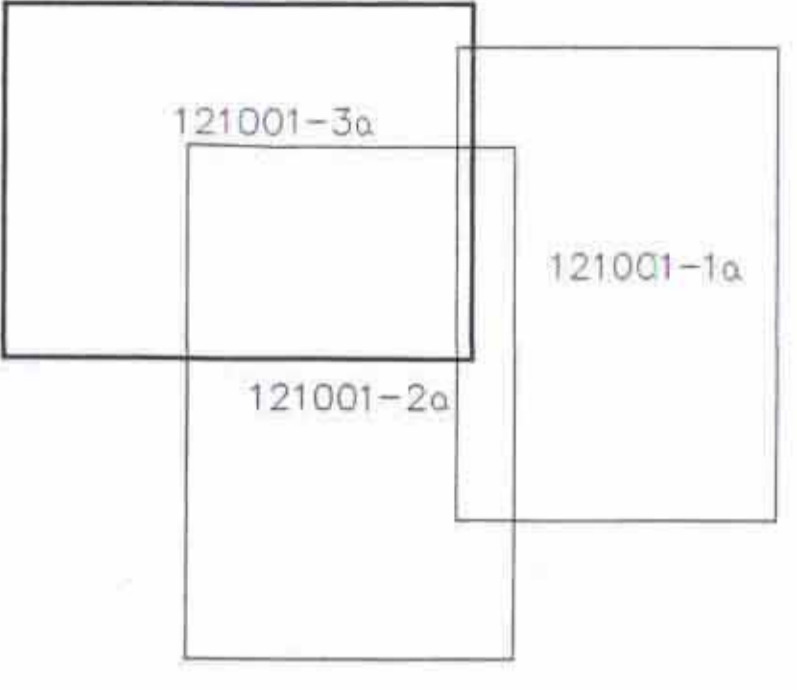

# מחלף עתידי

מס' תאריך	שינויים
1	11.01.00 תוספת גדרות במגרשים
2	
3	
4	

הודעה המיוחלת לתכנון ולבנייה  
 החליטה לאשר להפיק תוכנית  
 תכנון מס' 20/20  
 תכנון מס' 20/20

**תוכן עבוד**  
 מינהל מרקעי ישראל  
 שם הפרויקט  
 תוכנית מפורטת מס' מד/20  
 אזור שירותים, מלאכה ותעשייה זעירה  
 פרוט לתוכנית מתאר מקומית מס' מד/20  
 שם התכנית  
 נספח מס' 4א  
 נספח תנועה