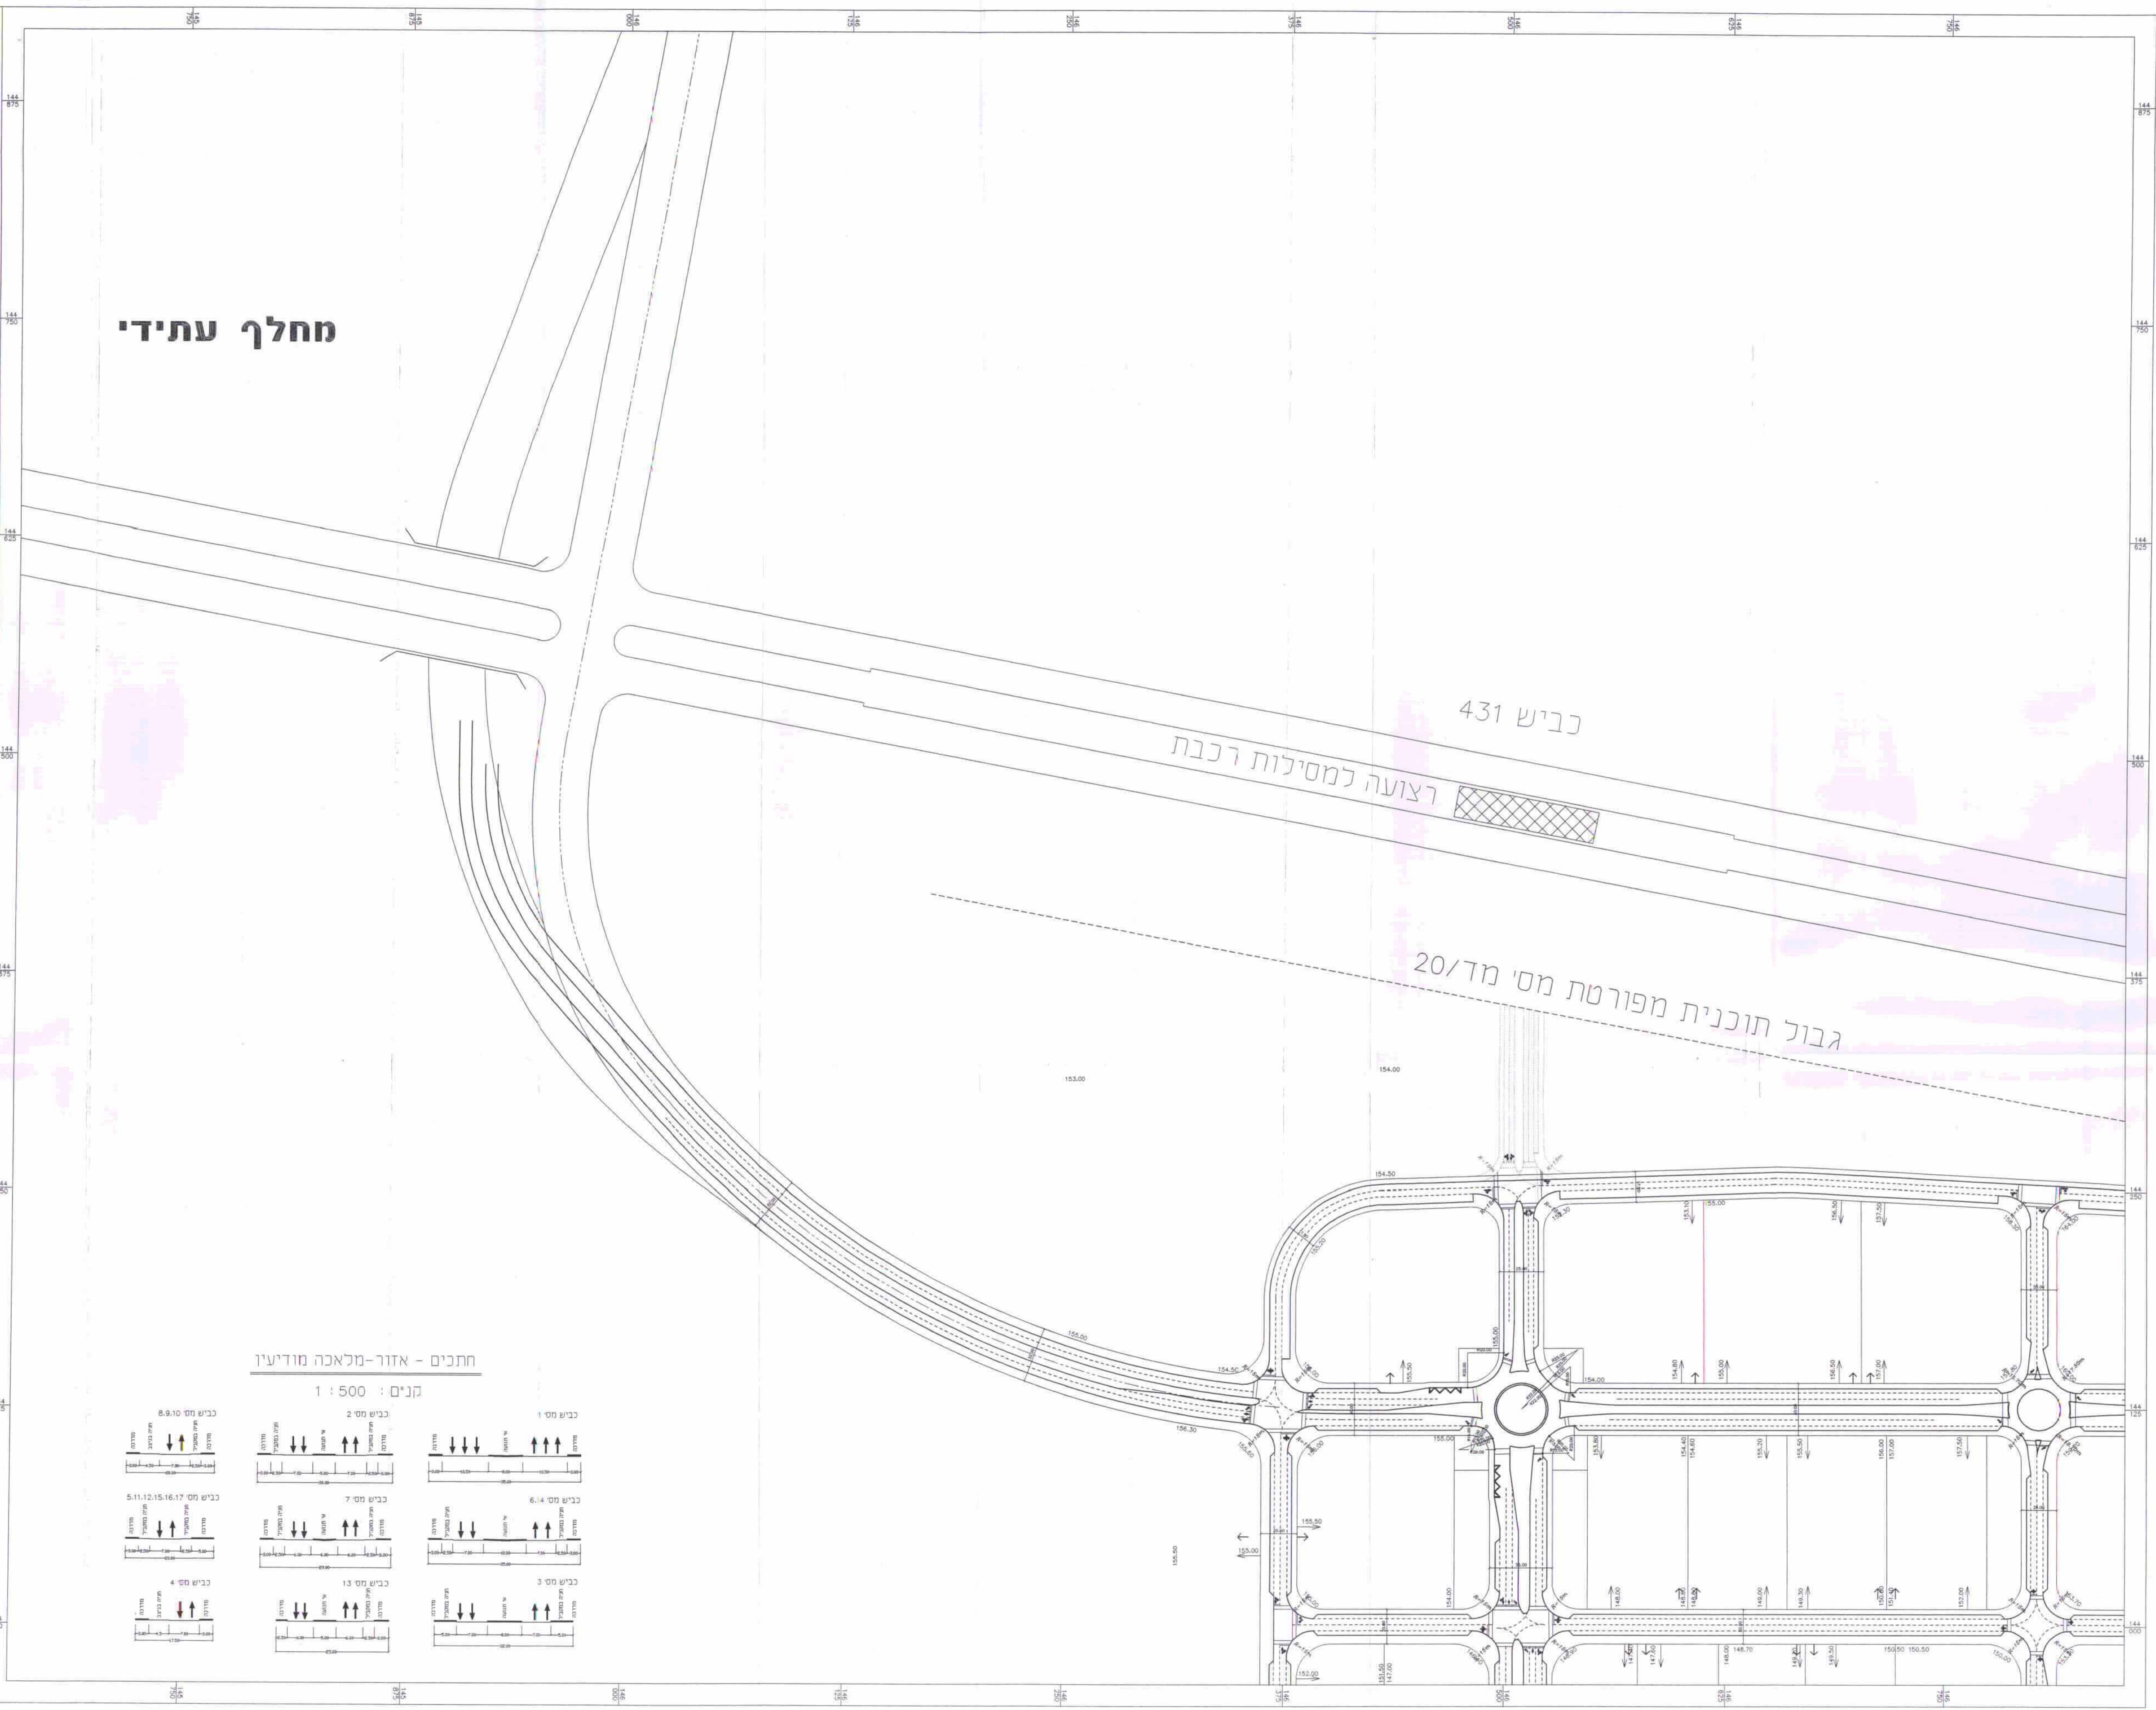

כתב ארץ 6

# מחלף עתידי

מס' תאריך	שינויים
1	11.01.00 תוספת גדרות במגרשים
2	
3	
4	

הודעה המיוחלת לתכנון ולבנייה  
 החליטה לאשר להפיק תוכנית  
 תכנון מס' 20/20  
 תכנון מס' 20/20

**תוכן עבוד**  
 מינהל מרקעי ישראל  
 שם הפרויקט  
 תוכנית מפורטת מס' מד/20  
 אזור שירותים, מלאכה ותעשייה זעירה  
 פרוט לתוכנית מתאר מקומית מס' מד/20  
 שם התכנית  
 נספח מס' 4א  
 נספח תנועה