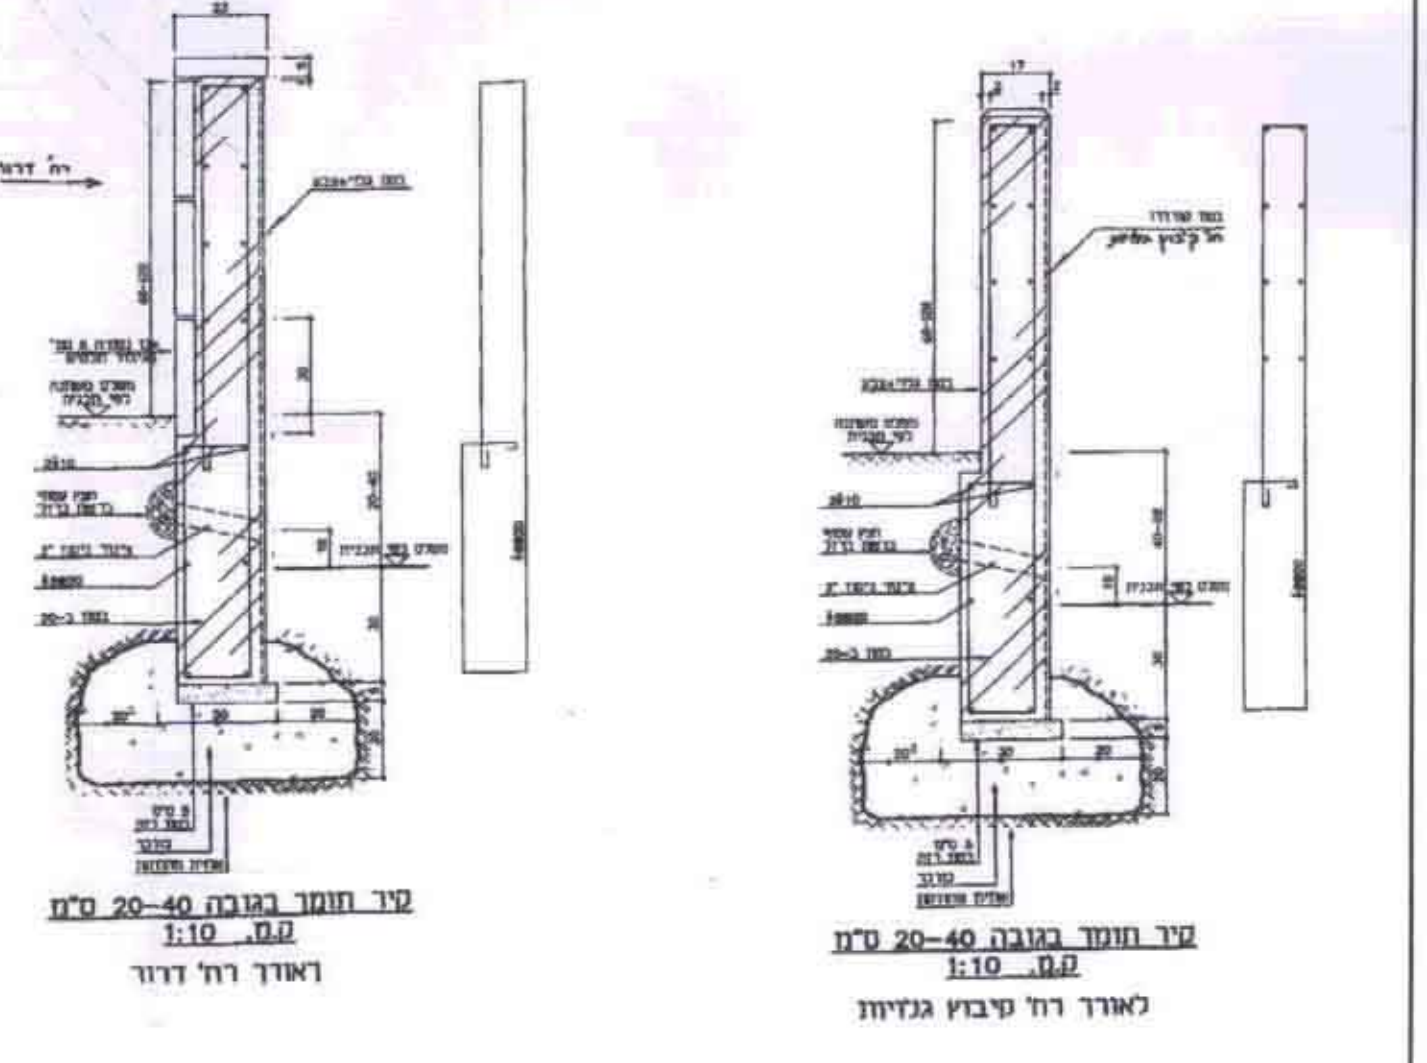

טפוח מס' 1  
 תכנית בינוי עפ"י הראות נ/750/1 א'  
 גוש : 8006  
 חלקה : 7 (חלק)  
 מגרש : A לפי תלצ"ב  
 שטח המגרש : 6737 מ"ר  
 קב"ח : 1 : 250

משרד תכנון  
 מינהל מרחב ומבנה  
 12-47-999  
 חוק מס' 1

הישור תכנית מס' ת.מ. 12-47-999  
 תוקף עד 31.12.2010  
 חתום: [Signature]

טבלת חניה

פרטיות	מספר יחידות	גודל יחידות מ <sup>2</sup>	דרישה
12	1 : 1	12	113
12	1 : 1	12	94
36	1 : 1	36	83
60	—	60	סה"כ
60	מוצק	—	

גוש 8006

חתך אורך לרחוב קיבוץ גלויות

החתימה והחותמת  
 ש"ד בימ"ר 60 תל אביב  
 טל 09-616024