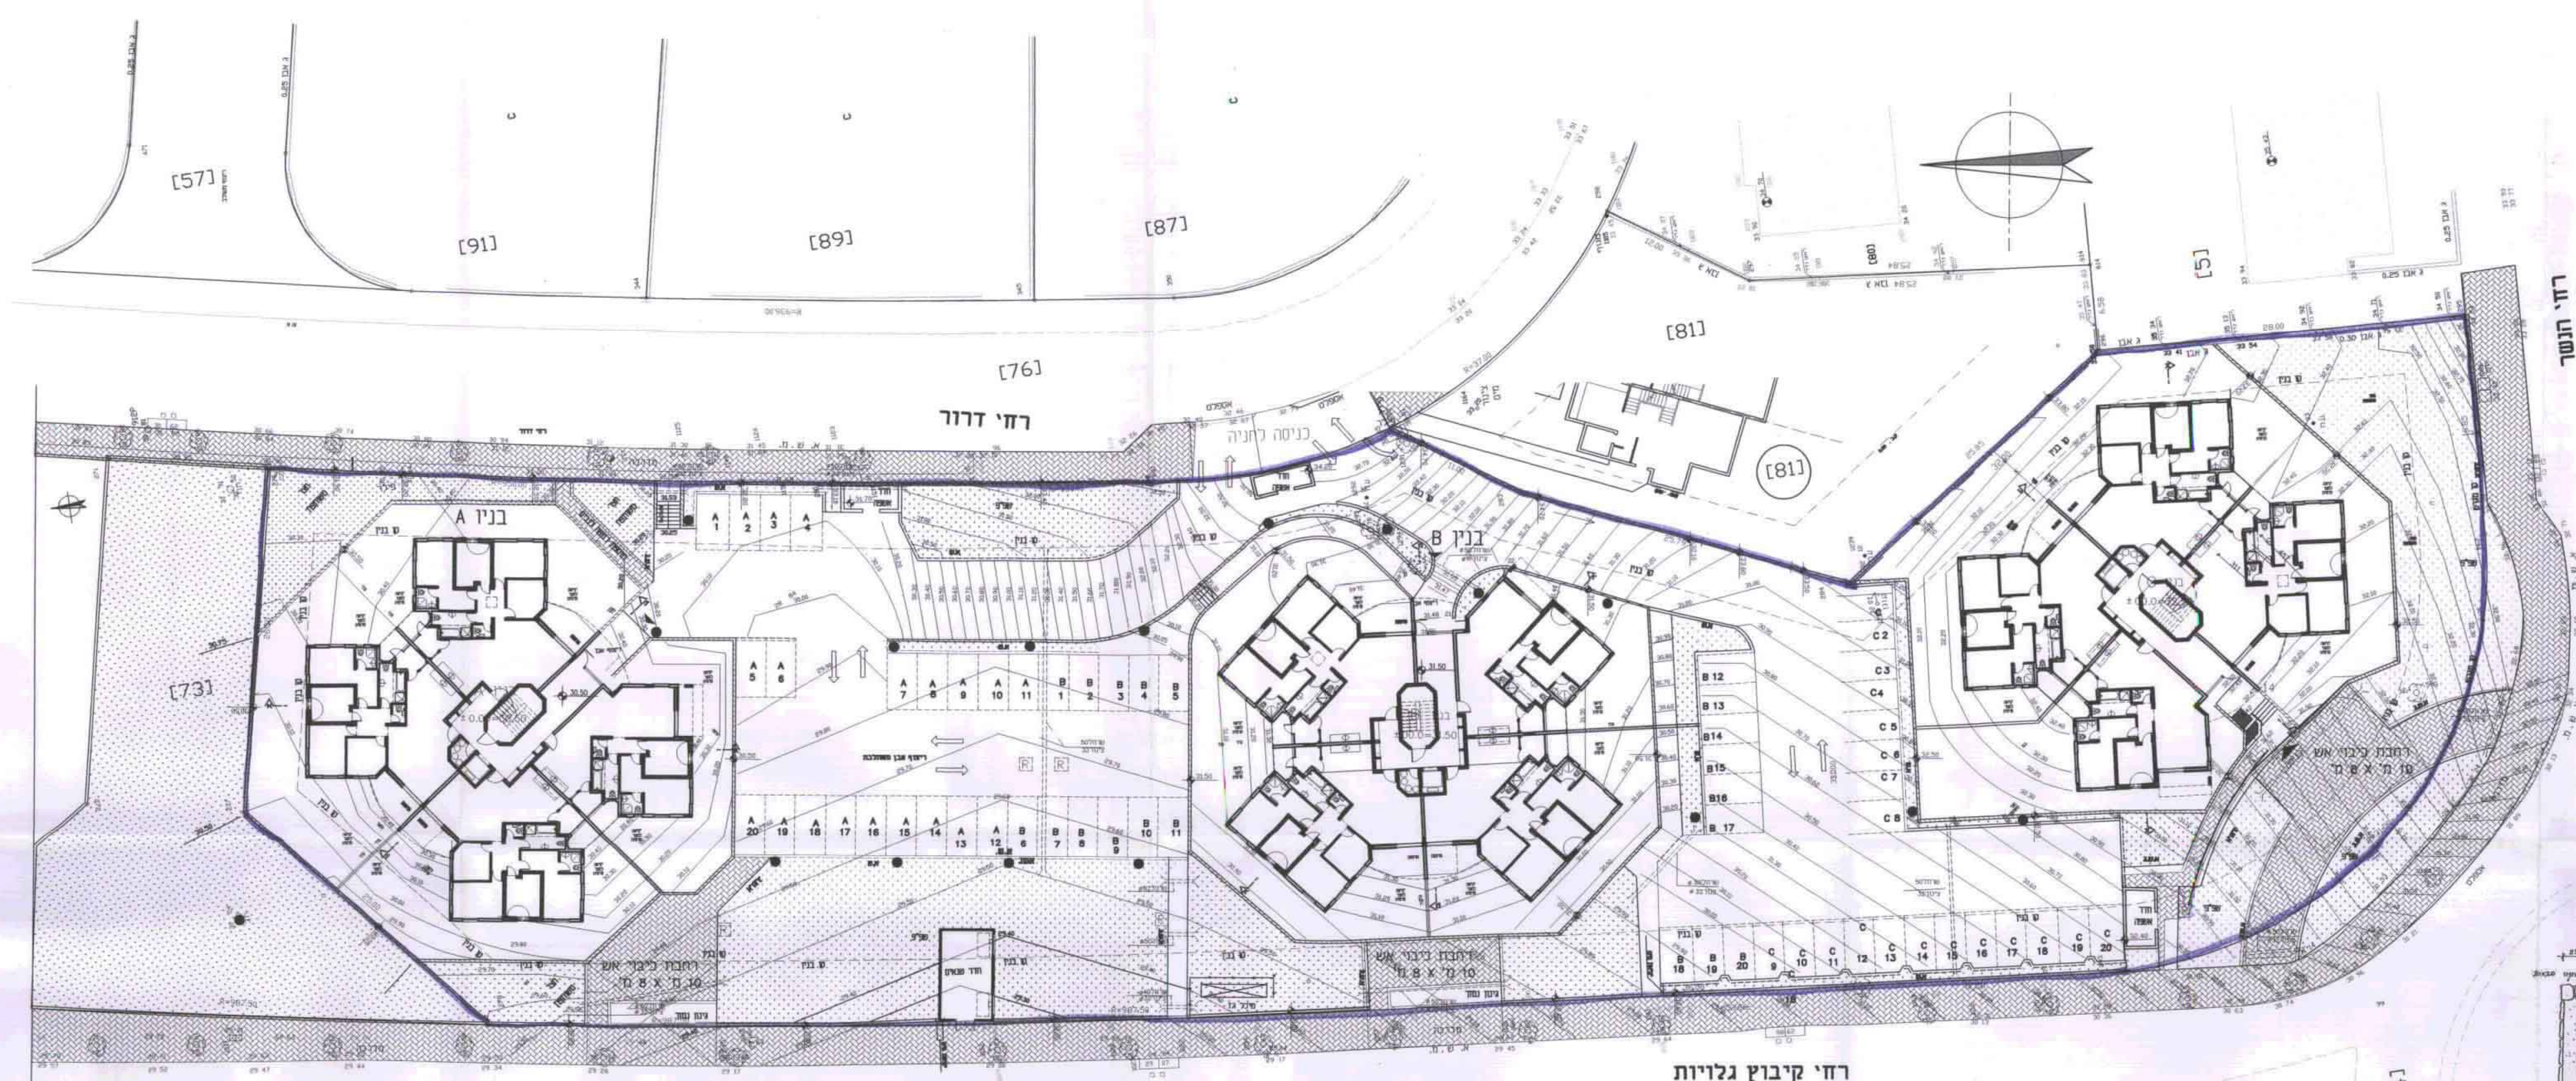

טפוח מס' 1  
 תכנית בינוי עפ"י הראות נ/750/1 א'  
 גוש : 8006  
 חלקה : 7 (חלק)  
 מגרש : A לפי תלצ"ב  
 שטח המגרש : 6737 מ"ר  
 קב"ח : 1 : 250

משרד תכנון  
 מינהל מרחב ומבנה  
 12-47-999  
 חוק מס' 1

הישור תכנית מס' ת.מ. 12-47-999  
 תוקף עד 31.12.2010  
 חתום: [Signature]

טבלת חניה

פרטיות	מספר יחידות	גודל יחידות מ <sup>2</sup>	דרישה
12	1 : 1	12	113
12	1 : 1	12	94
36	1 : 1	36	83
60	—	60	סה"כ
60	מוצק	—	

גוש 8006

חתך אורך לרחוב קיבוץ גלויות

החתימה והחותמת  
 ש"ד בימ"ר 60 תל אביב  
 טל 09-616024