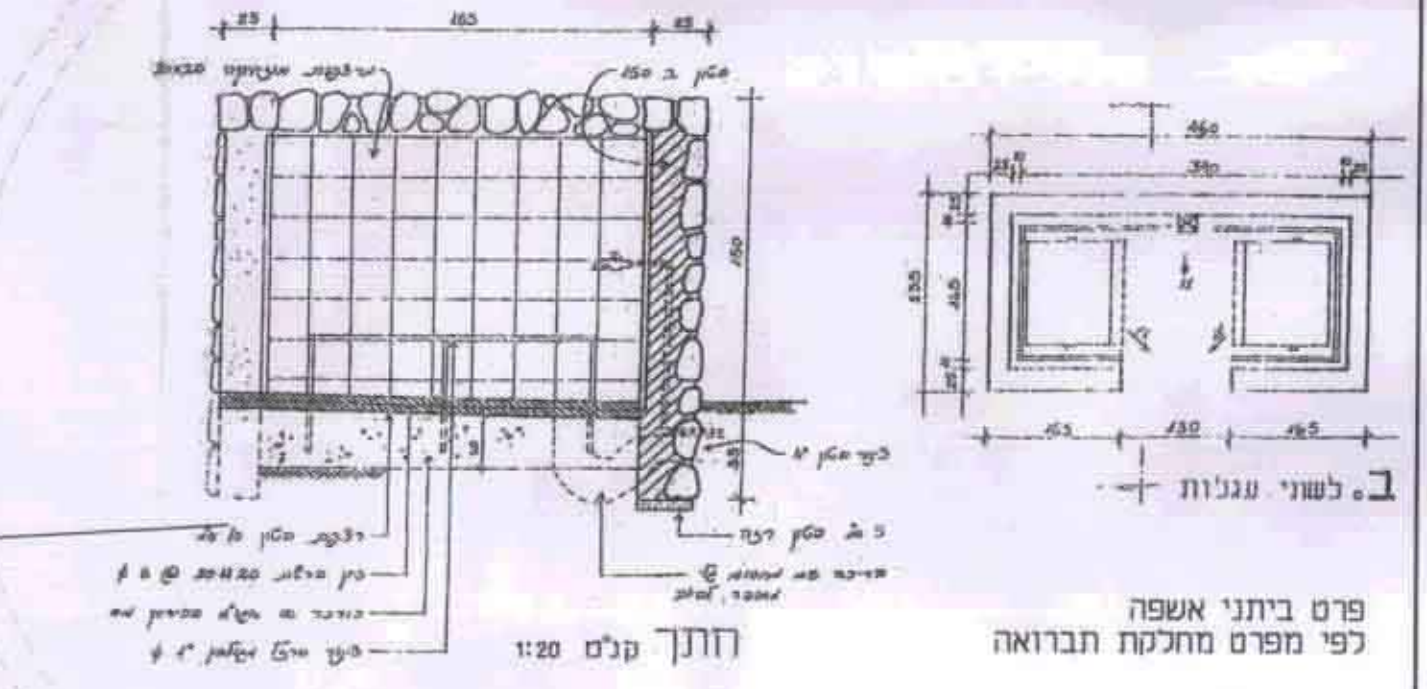

טפוח מס' 1  
 תכנית בינוי עפ"י הראות נ/750/1 א'  
 גוש : 8006  
 חלקה : 7 (חלק)  
 מגרש : A לפי תלצ"ב  
 שטח המגרש : 6737 מ"ר  
 קב"ח : 1 : 250

משרד תכנון  
 מינהל מרחב ומבנה  
 12-47-999  
 חוק מס' 1

הישור תכנית מס' ת.מ. 12-47-999  
 תוקף עד 31.12.2010  
 חתום: [Signature]

טבלת חניה

פרטיות	מספר יחידות	גודל יחידות מ <sup>2</sup>	דרישה
12	1 : 1	12	113
12	1 : 1	12	94
36	1 : 1	36	83
60	—	60	סה"כ
60	מוצק	—	

גוש 8006

חתך אורך לרחוב קיבוץ גלויות

החתימה והחותמת  
 ש"ד בימ"ר 60 תל אביב  
 טל 09-616024