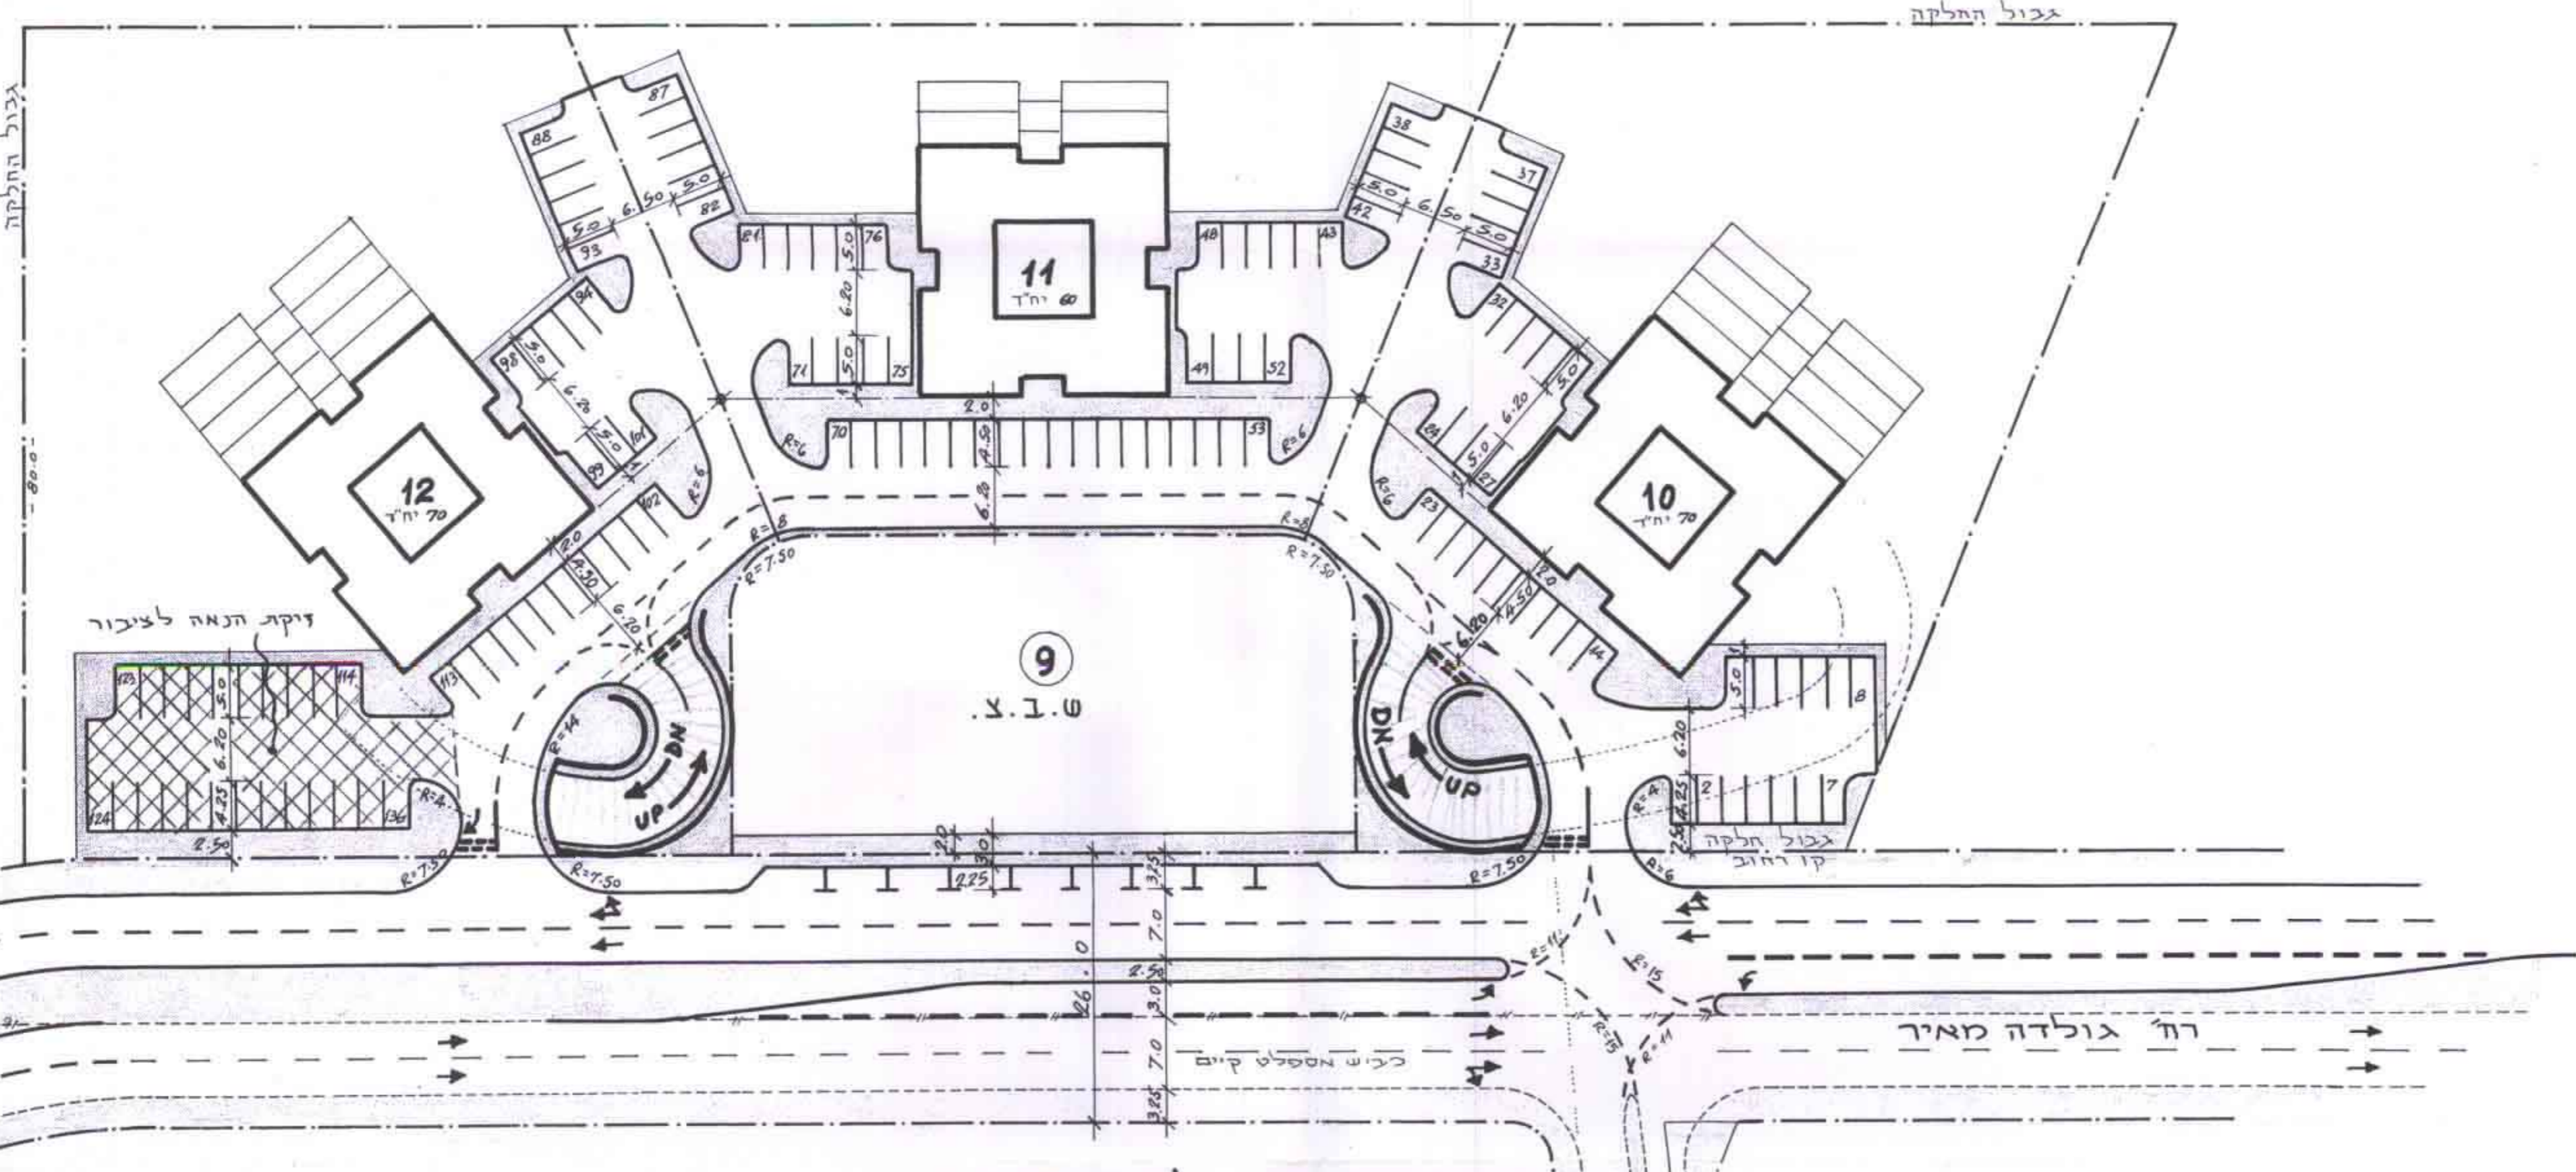

חניון תת-קרקעי (346 מקומות חניה)

מפלט הרחוב (136 מקומות חניה)

5	11/10/1	הוספת תונית זיקוק הנאה לציבור
4	9.6.99	עדכון עפי' החתיות עיריית ראשלי"צ (אינג' ואדים)
3	10.5.98	עידכון
2		
1		

מ.ת.נ. מערכות תעבורה יעוצים 97 בע"מ
 מ.ת.נ. מערכות תעבורה יעוצים 97 בע"מ
 רח' בית הלל 20, תל-אביב 6150000
 24.3.2000

טבלת חניה

ר"ד	תקן חניה	מקומות דרושים	מקומות מוצעים
200	2.2:1	440	482

מ.ת.נ. מערכות תעבורה יעוצים 97 בע"מ
 מ.ת.נ. מערכות תעבורה יעוצים 97 בע"מ
 רח' בית הלל 20, תל-אביב 6150000
 22.4.98

מ.ת.נ. מערכות תעבורה יעוצים 97 בע"מ
 מ.ת.נ. מערכות תעבורה יעוצים 97 בע"מ
 רח' בית הלל 20, תל-אביב 6150000
 27-03-2000
 ד"ר נכנס