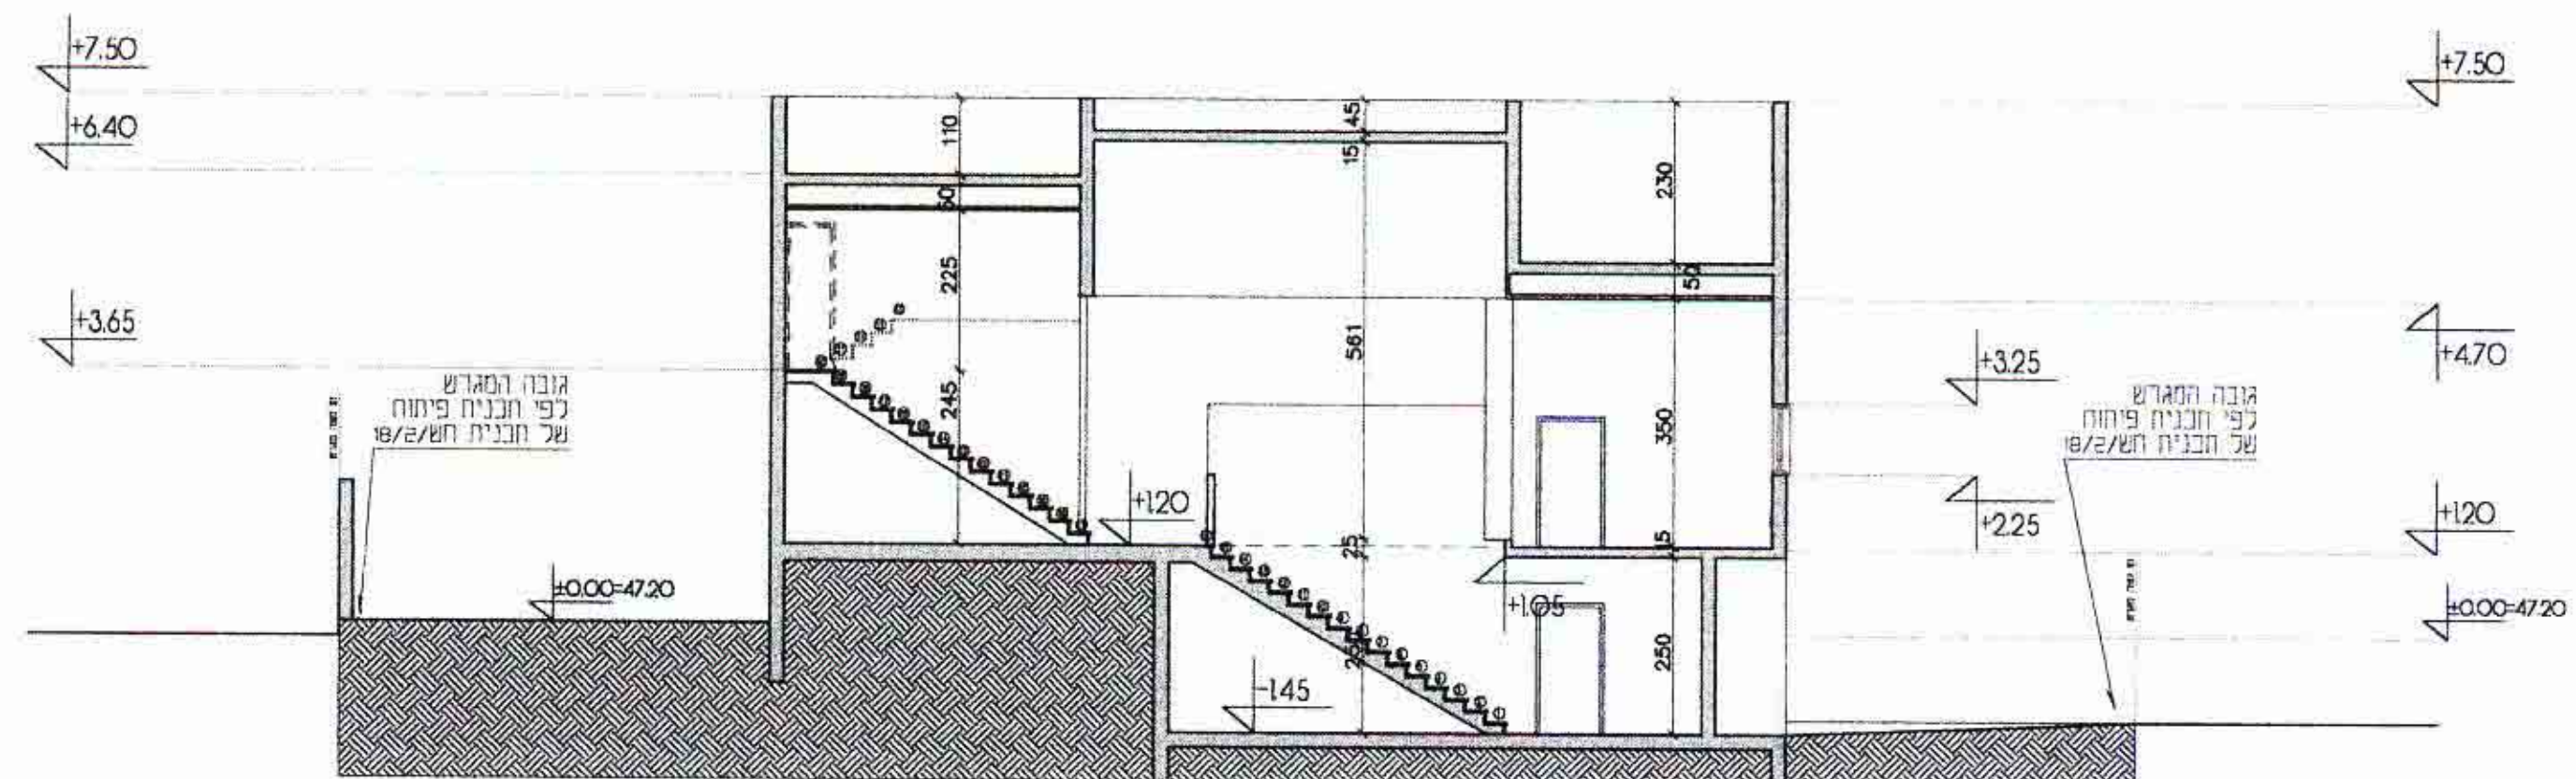

גמר חלקי מק"מ/2/18/1 גמר חלקי

1/18/2/20
22/00
27/00
29/00
2001

נספח בינוי מחייב חט/מק/2/18/1 ק.נ.מ. 1:100

גאודע-ניחול ומדע מקרקעין ונכסים בע"מ
אימות אישור
אושרה לתוקף על ידי ועדה
שם
חתימה

התקבל
18.11.2001
הוועדה המקומית לתכנון ולבניה

חתך ציר מזרח-מערב

חתך ציר צפון-דרום