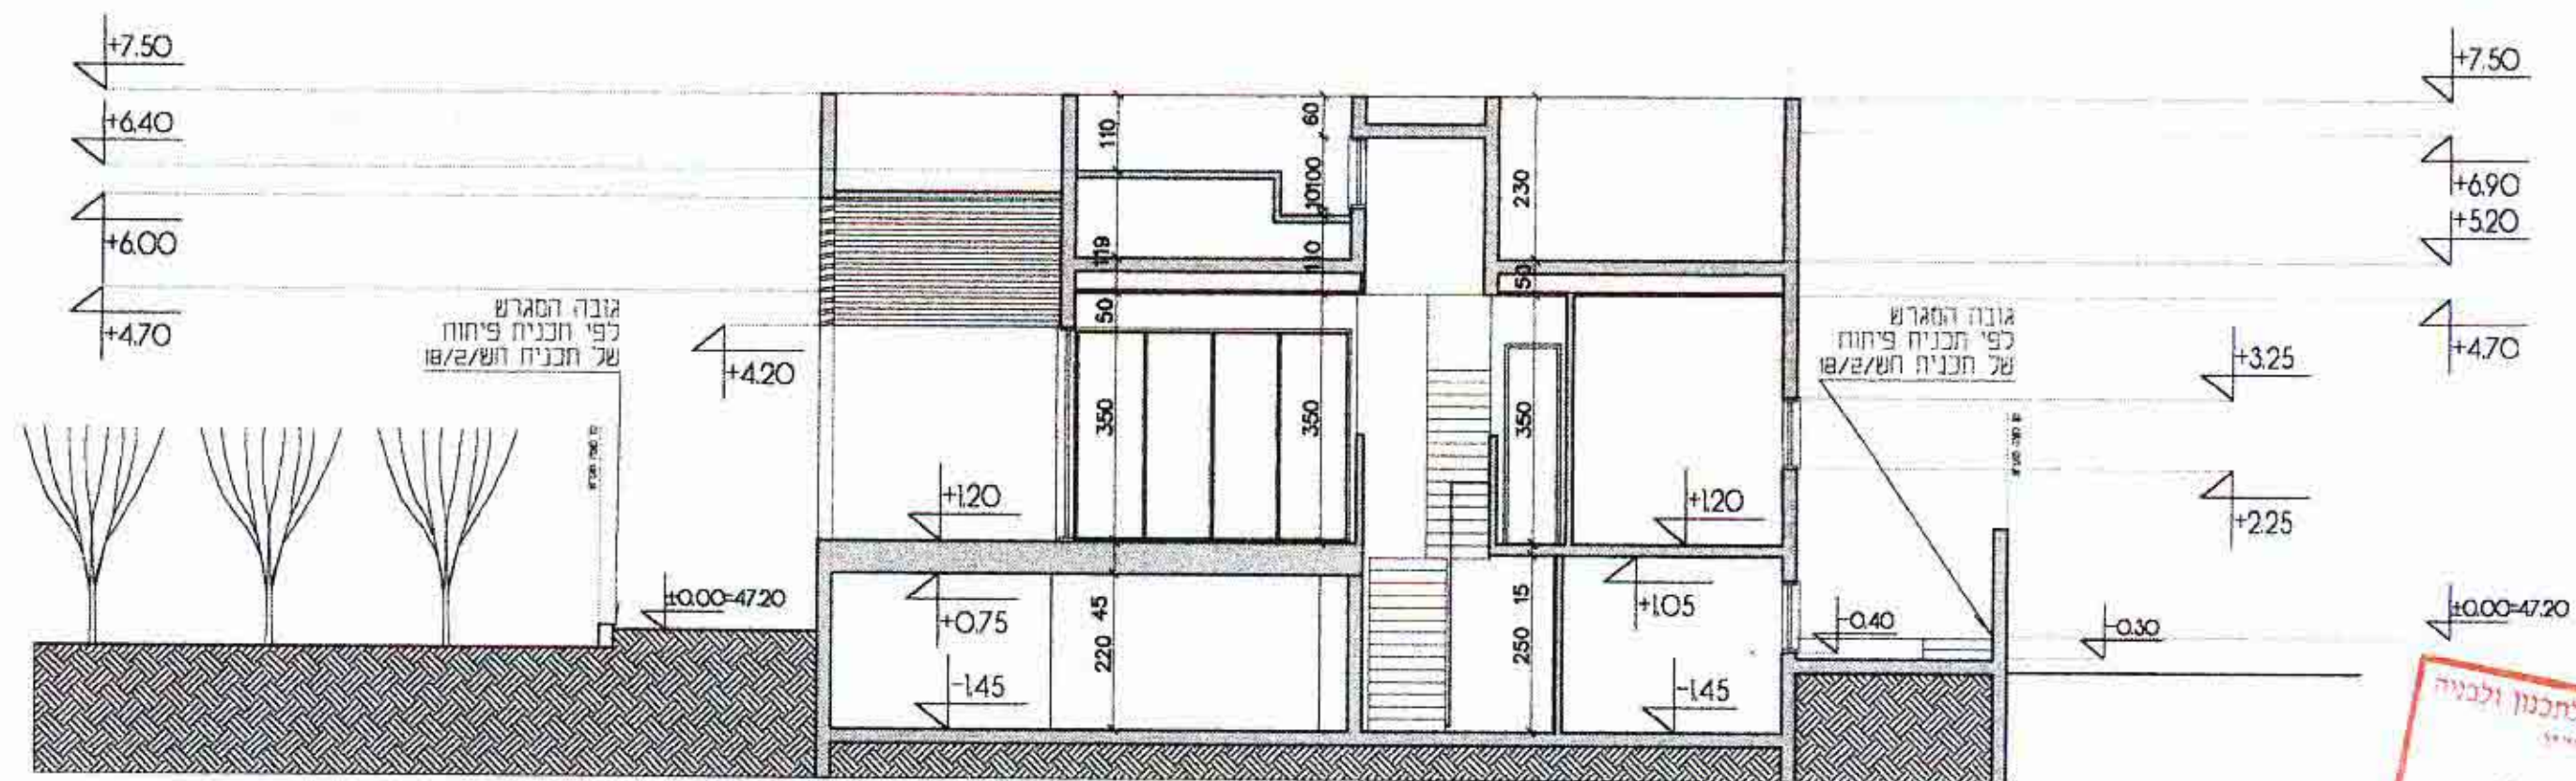

גמר חלקי מק"מ/2/18/1 גמר חלקי

1/18/2/20
22/00
27/00
29/00
2001

נספח בינוי מחייב חט/מק/2/18/1 ק.נ.מ. 1:100

גאודע-ניחול ומדע מקרקעין ונכסים בע"מ
אימות אישור
אושרה לתוקף על ידי ועדה
שם
חתימה

התקבל
18.11.2001
הוועדה המקומית לתכנון ולבניה

חתך ציר מזרח-מערב

חתך ציר צפון-דרום