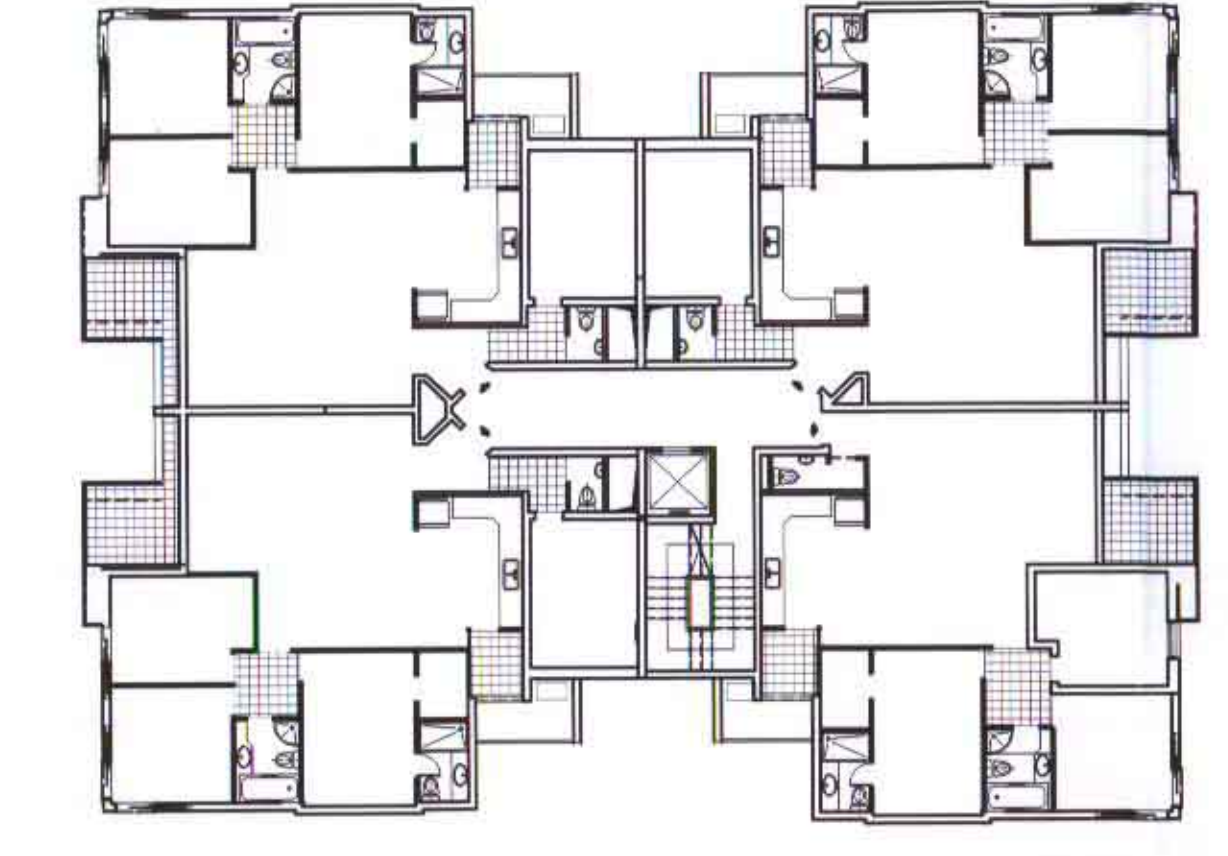

תאריך: 11/10/2011
מנוע-תחילת ופועל מסוקטין והנסים בניים
אימות אישור
אושרה לתוקף ע"י ועדה
שם
חתימה

LUTRAL

LUTRAL

תוכנית קומת א
200:מ.ק

תוכנית קומת א
200:מ.ק

תוכנית קומת ב
200:מ.ק

תוכנית קומת ב
200:מ.ק

תוכנית קומת ג
200:מ.ק

תוכנית קומת ג
200:מ.ק

תוכנית קומת ד
200:מ.ק

תוכנית קומת ד
200:מ.ק

תוכנית קומת מרתף
200:מ.ק