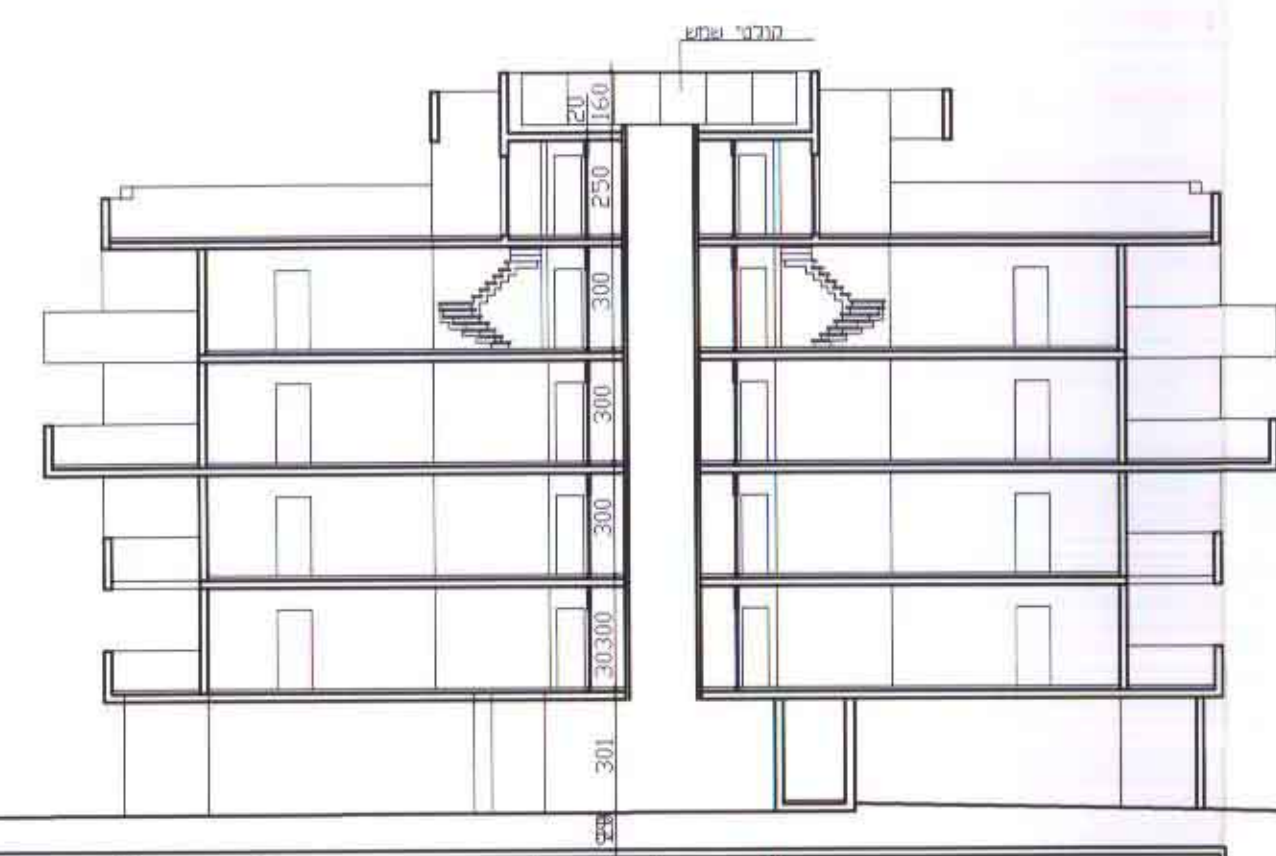

תאריך: 11/10/2011
מנוע-תחילת ופועל מסוקטין והנסים בניים
אימות אישור
אושרה לתוקף ע"י ועדה
שם
חתימה

LUTRAL

LUTRAL

תוכנית קומת א
200:מ.ק

תוכנית קומת א
200:מ.ק

תוכנית קומת ב
200:מ.ק

תוכנית קומת ב
200:מ.ק

תוכנית קומת ג
200:מ.ק

תוכנית קומת ג
200:מ.ק

תוכנית קומת ד
200:מ.ק

תוכנית קומת ד
200:מ.ק

תוכנית קומת מרתף
200:מ.ק