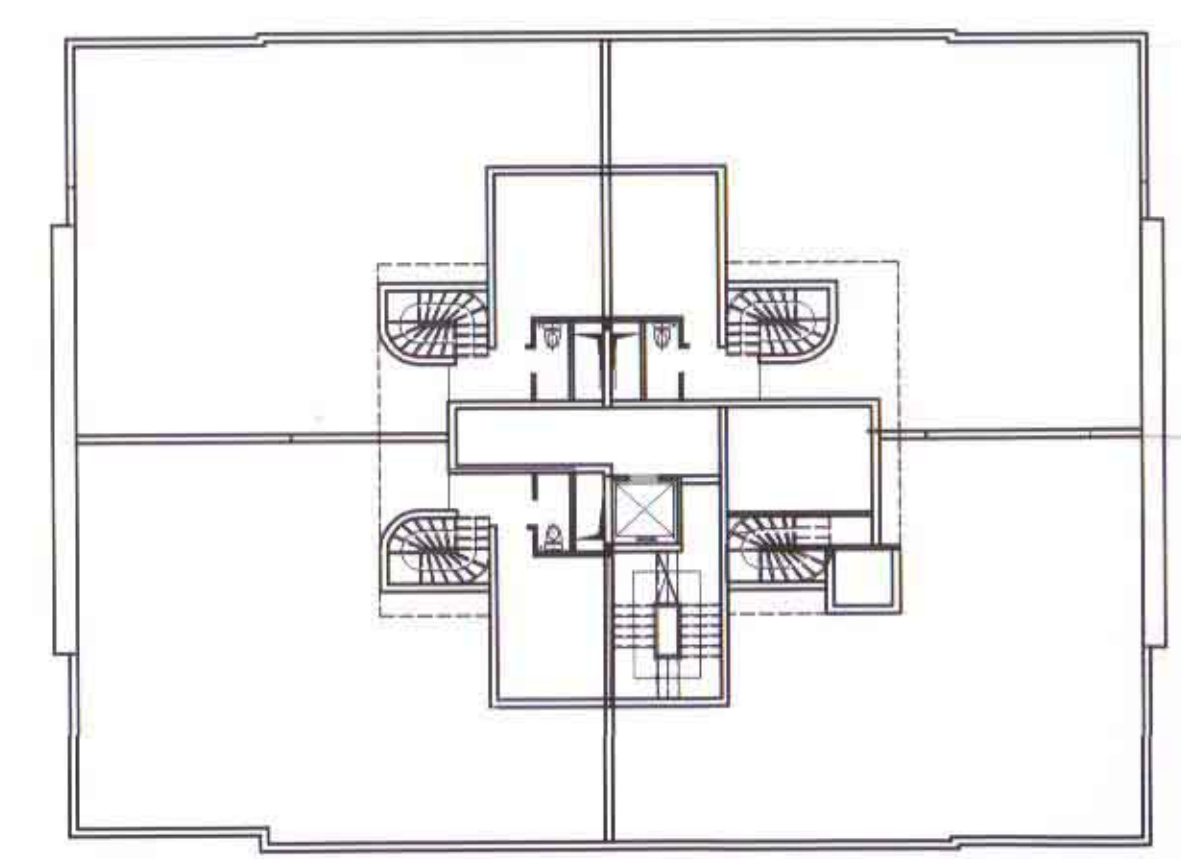

תאריך: 11/10/2011
מנוע-תחילת ופועל מסוקטין והנסים בניים
אימות אישור
אושרה לתוקף ע"י ועדה
שם
חתימה

LUTRAL

LUTRAL

תוכנית קומת א
200:מ.ק

תוכנית קומת א
200:מ.ק

תוכנית קומת ב
200:מ.ק

תוכנית קומת ב
200:מ.ק

תוכנית קומת ג
200:מ.ק

תוכנית קומת ג
200:מ.ק

תוכנית קומת ד
200:מ.ק

תוכנית קומת ד
200:מ.ק

תוכנית קומת מרתף
200:מ.ק