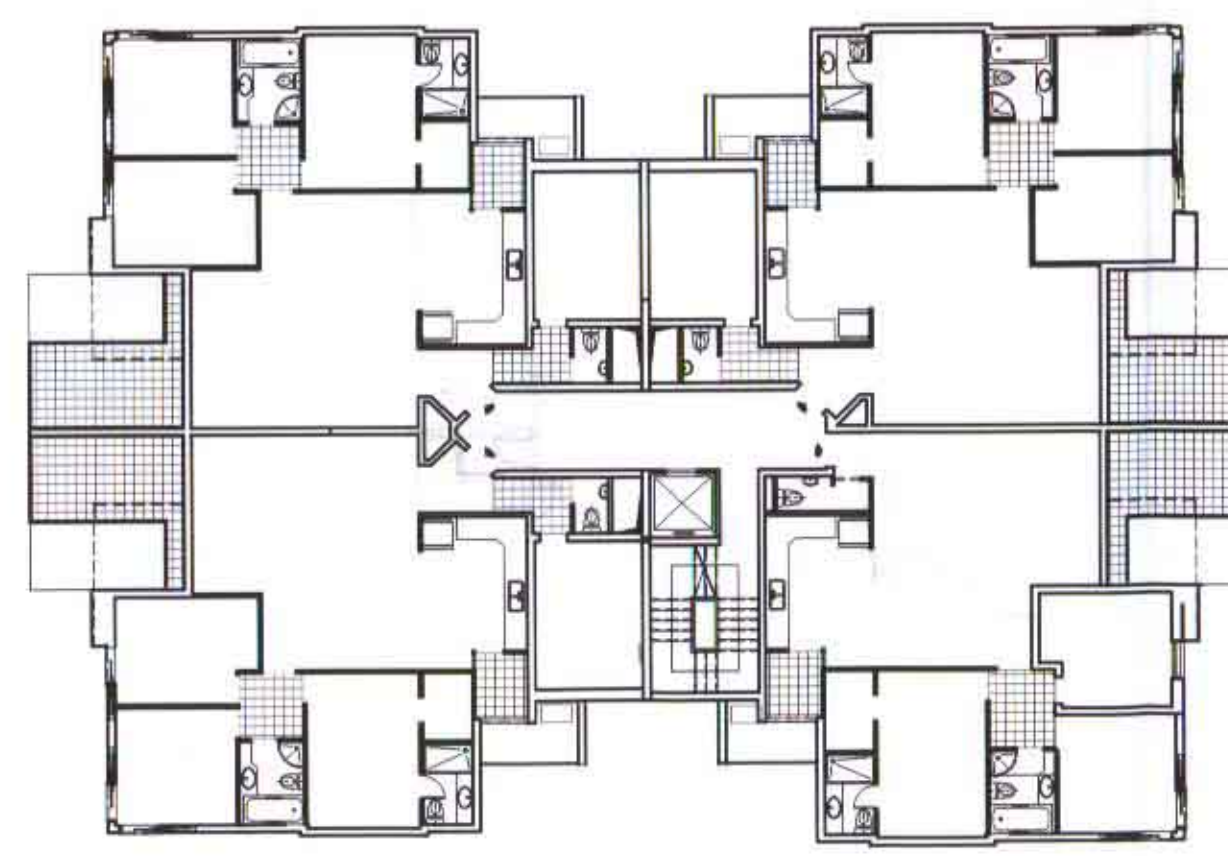

תאריך: 11/10/2011
מנוע-תחילת ופועל מסוקטין והנסים בניים
אימות אישור
אושרה לתוקף ע"י ועדה
שם
חתימה

LUTRAL

LUTRAL

תוכנית קומת א
200:מ.ק

תוכנית קומת א
200:מ.ק

תוכנית קומת ב
200:מ.ק

תוכנית קומת ב
200:מ.ק

תוכנית קומת ג
200:מ.ק

תוכנית קומת ג
200:מ.ק

תוכנית קומת ד
200:מ.ק

תוכנית קומת ד
200:מ.ק

תוכנית קומת מרתף
200:מ.ק