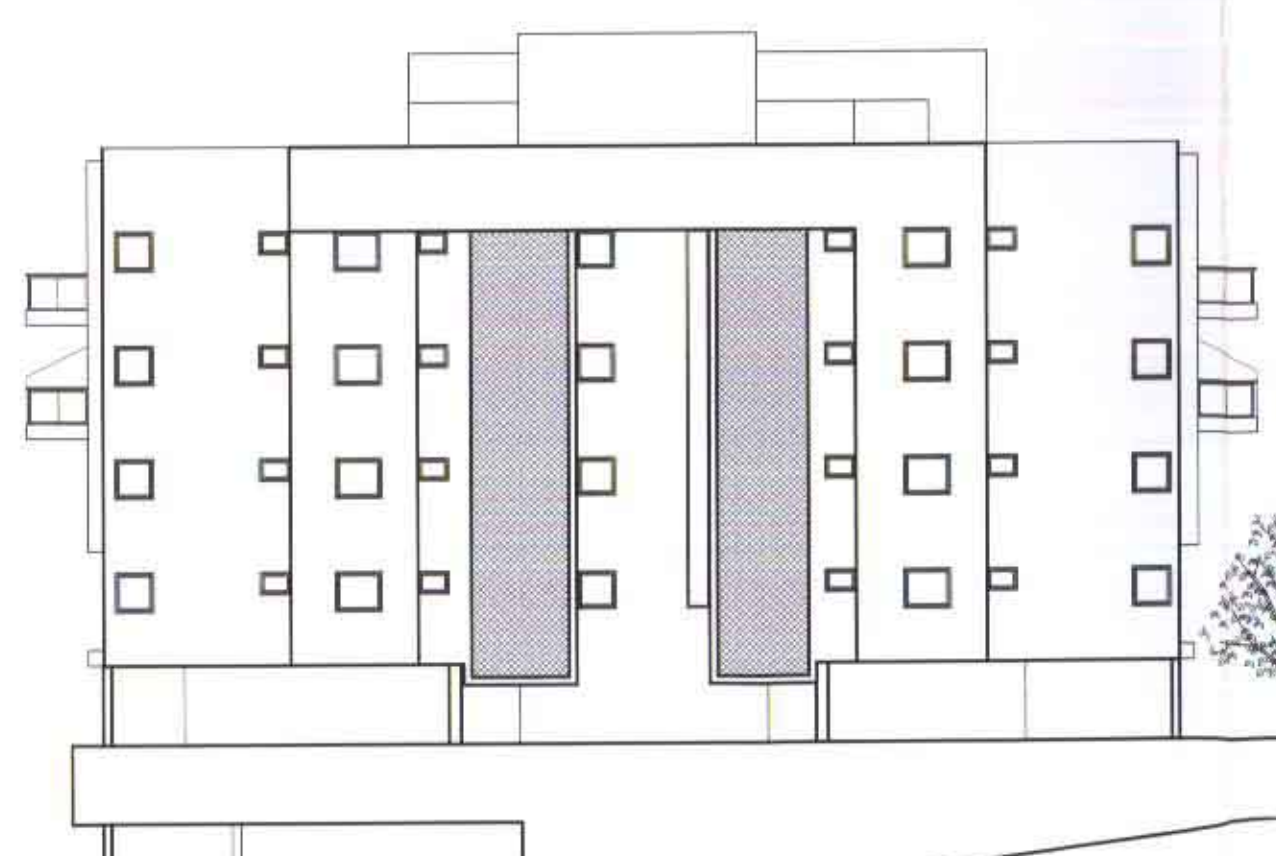

תאריך: 11/10/2011
מנוע-תחילת ופועל מסוקטין והנסים בניים
אימות אישור
אושרה לתוקף ע"י ועדה
שם
חתימה

LUTRAL

LUTRAL

תוכנית קומת א
200:מ.ק

תוכנית קומת א
200:מ.ק

תוכנית קומת ב
200:מ.ק

תוכנית קומת ב
200:מ.ק

תוכנית קומת ג
200:מ.ק

תוכנית קומת ג
200:מ.ק

תוכנית קומת ד
200:מ.ק

תוכנית קומת ד
200:מ.ק

תוכנית קומת מרתף
200:מ.ק