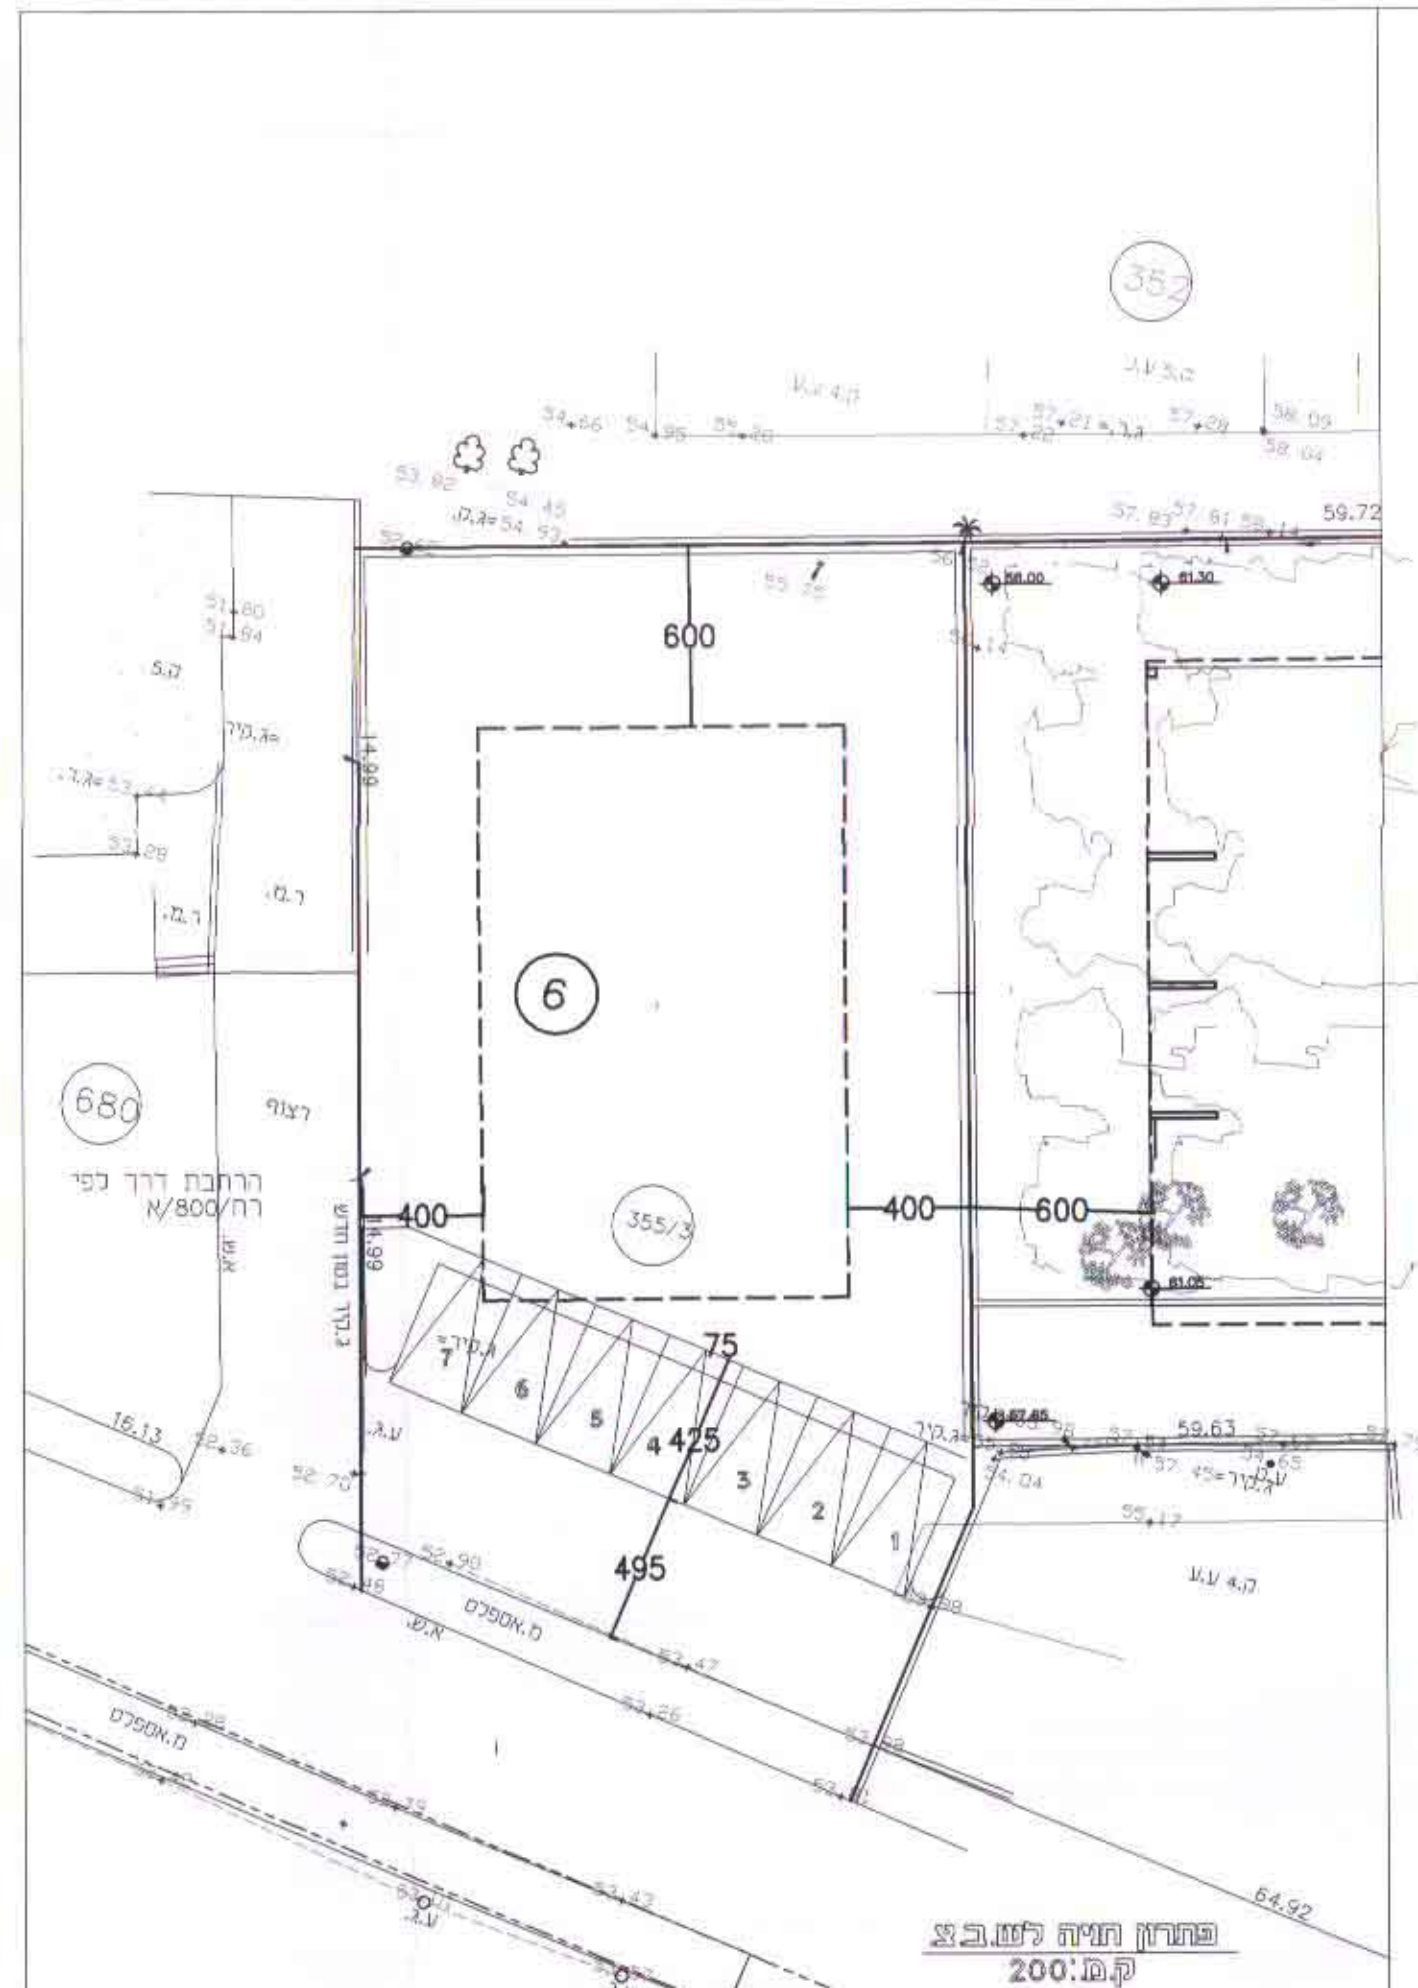

תאריך: 11/10/2011
מנוע-תחילת ופועל מסוקטין והנסים בניים
אימות אישור
אושרה לתוקף ע"י ועדה
שם
חתימה

LUTRAL

LUTRAL

תוכנית קומת א
200:מ.ק

תוכנית קומת א
200:מ.ק

תוכנית קומת ב
200:מ.ק

תוכנית קומת ב
200:מ.ק

תוכנית קומת ג
200:מ.ק

תוכנית קומת ג
200:מ.ק

תוכנית קומת ד
200:מ.ק

תוכנית קומת ד
200:מ.ק

תוכנית קומת מרתף
200:מ.ק