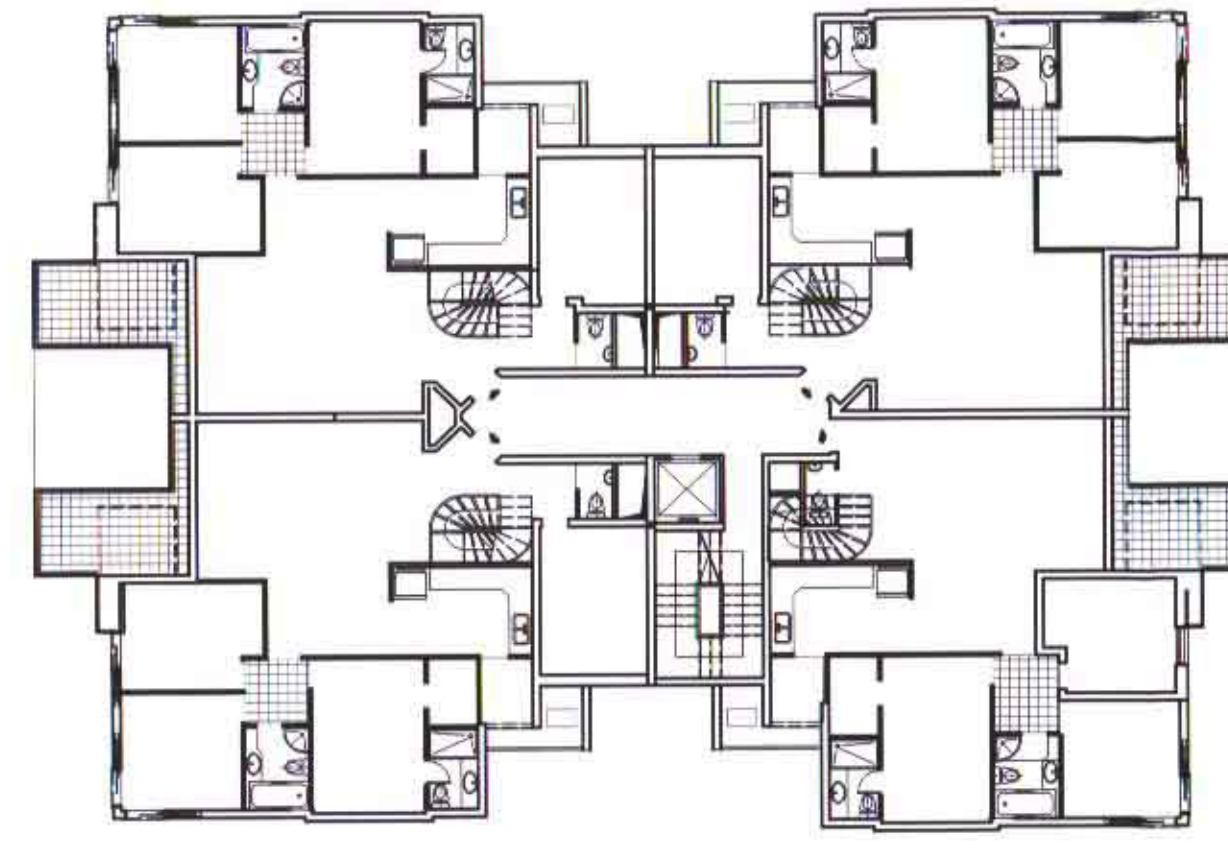

תאריך: 11/10/2011
מנוע-תחילת ופועל מסוקטין והנסים בניים
אימות אישור
אושרה לתוקף ע"י ועדה
שם
חתימה

LUTRAL

LUTRAL

תוכנית קומת א
200:מ.ק

תוכנית קומת א
200:מ.ק

תוכנית קומת ב
200:מ.ק

תוכנית קומת ב
200:מ.ק

תוכנית קומת ג
200:מ.ק

תוכנית קומת ג
200:מ.ק

תוכנית קומת ד
200:מ.ק

תוכנית קומת ד
200:מ.ק

תוכנית קומת מרתף
200:מ.ק