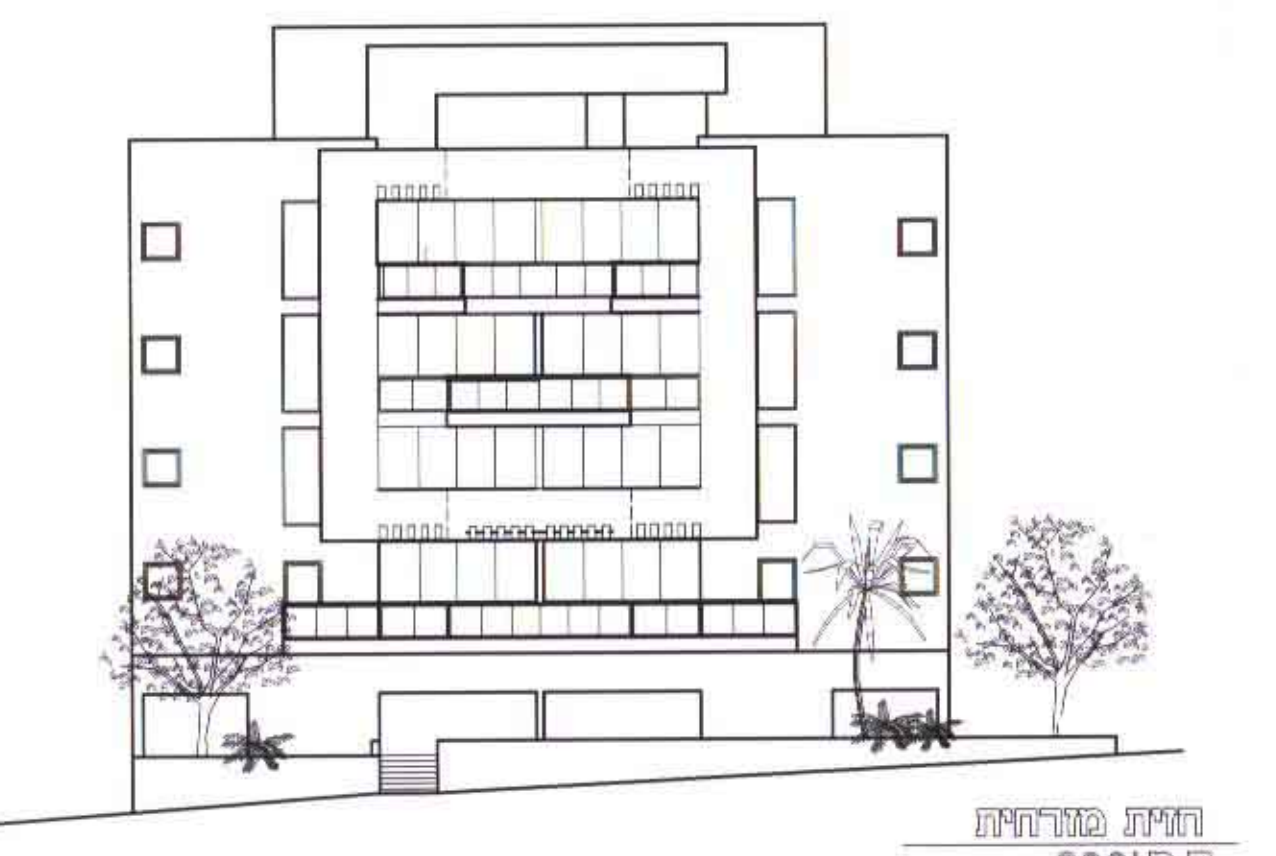

תאריך: 11/10/2011
מנוע-תחילת ופועל מסוקטין והנסים בניים
אימות אישור
אושרה לתוקף ע"י ועדה
שם
חתימה

LUTRAL

LUTRAL

תוכנית קומת א
200:מ.ק

תוכנית קומת א
200:מ.ק

תוכנית קומת ב
200:מ.ק

תוכנית קומת ב
200:מ.ק

תוכנית קומת ג
200:מ.ק

תוכנית קומת ג
200:מ.ק

תוכנית קומת ד
200:מ.ק

תוכנית קומת ד
200:מ.ק

תוכנית קומת מרתף
200:מ.ק