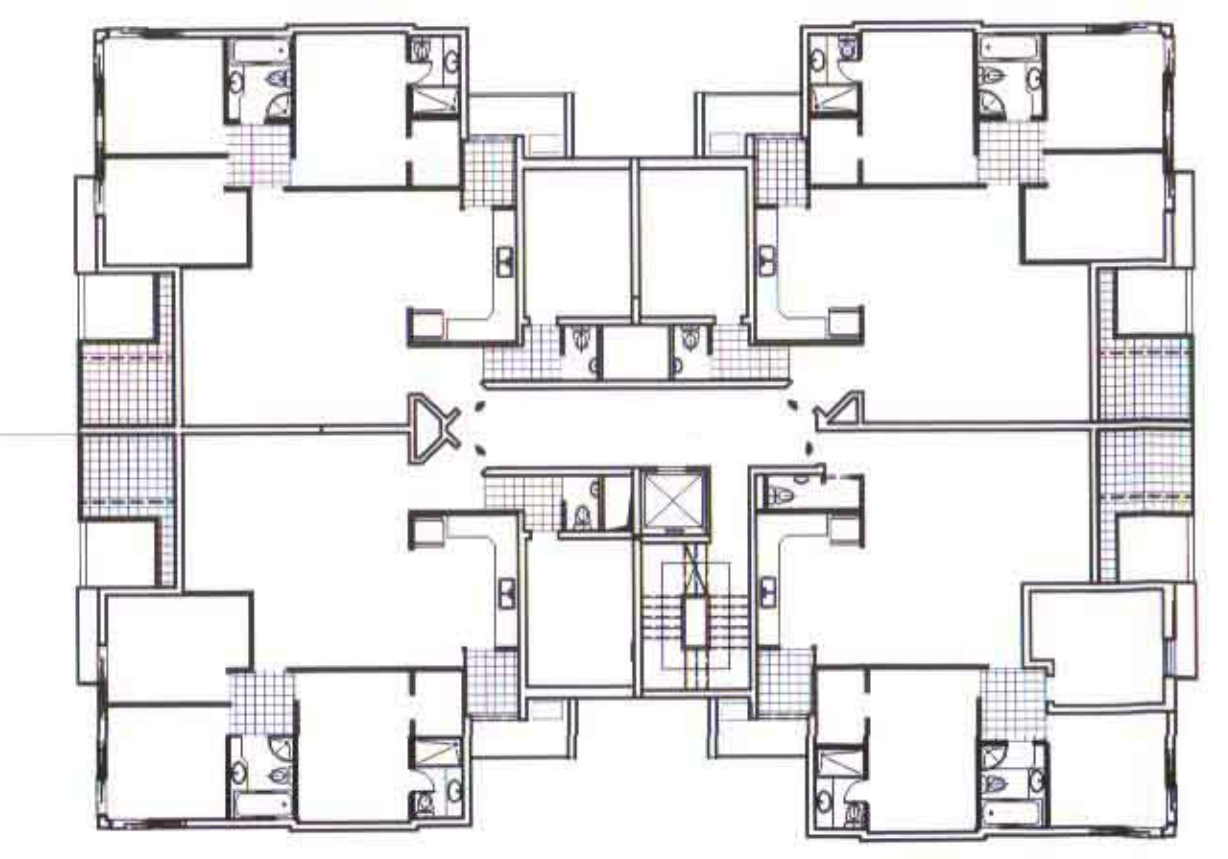

תאריך: 11/10/2011
מנוע-תחילת ופועל מסוקטין והנסים בניים
אימות אישור
אושרה לתוקף ע"י ועדה
שם
חתימה

LUTRAL

LUTRAL

תוכנית קומת א
200:מ.ק

תוכנית קומת א
200:מ.ק

תוכנית קומת ב
200:מ.ק

תוכנית קומת ב
200:מ.ק

תוכנית קומת ג
200:מ.ק

תוכנית קומת ג
200:מ.ק

תוכנית קומת ד
200:מ.ק

תוכנית קומת ד
200:מ.ק

תוכנית קומת מרתף
200:מ.ק