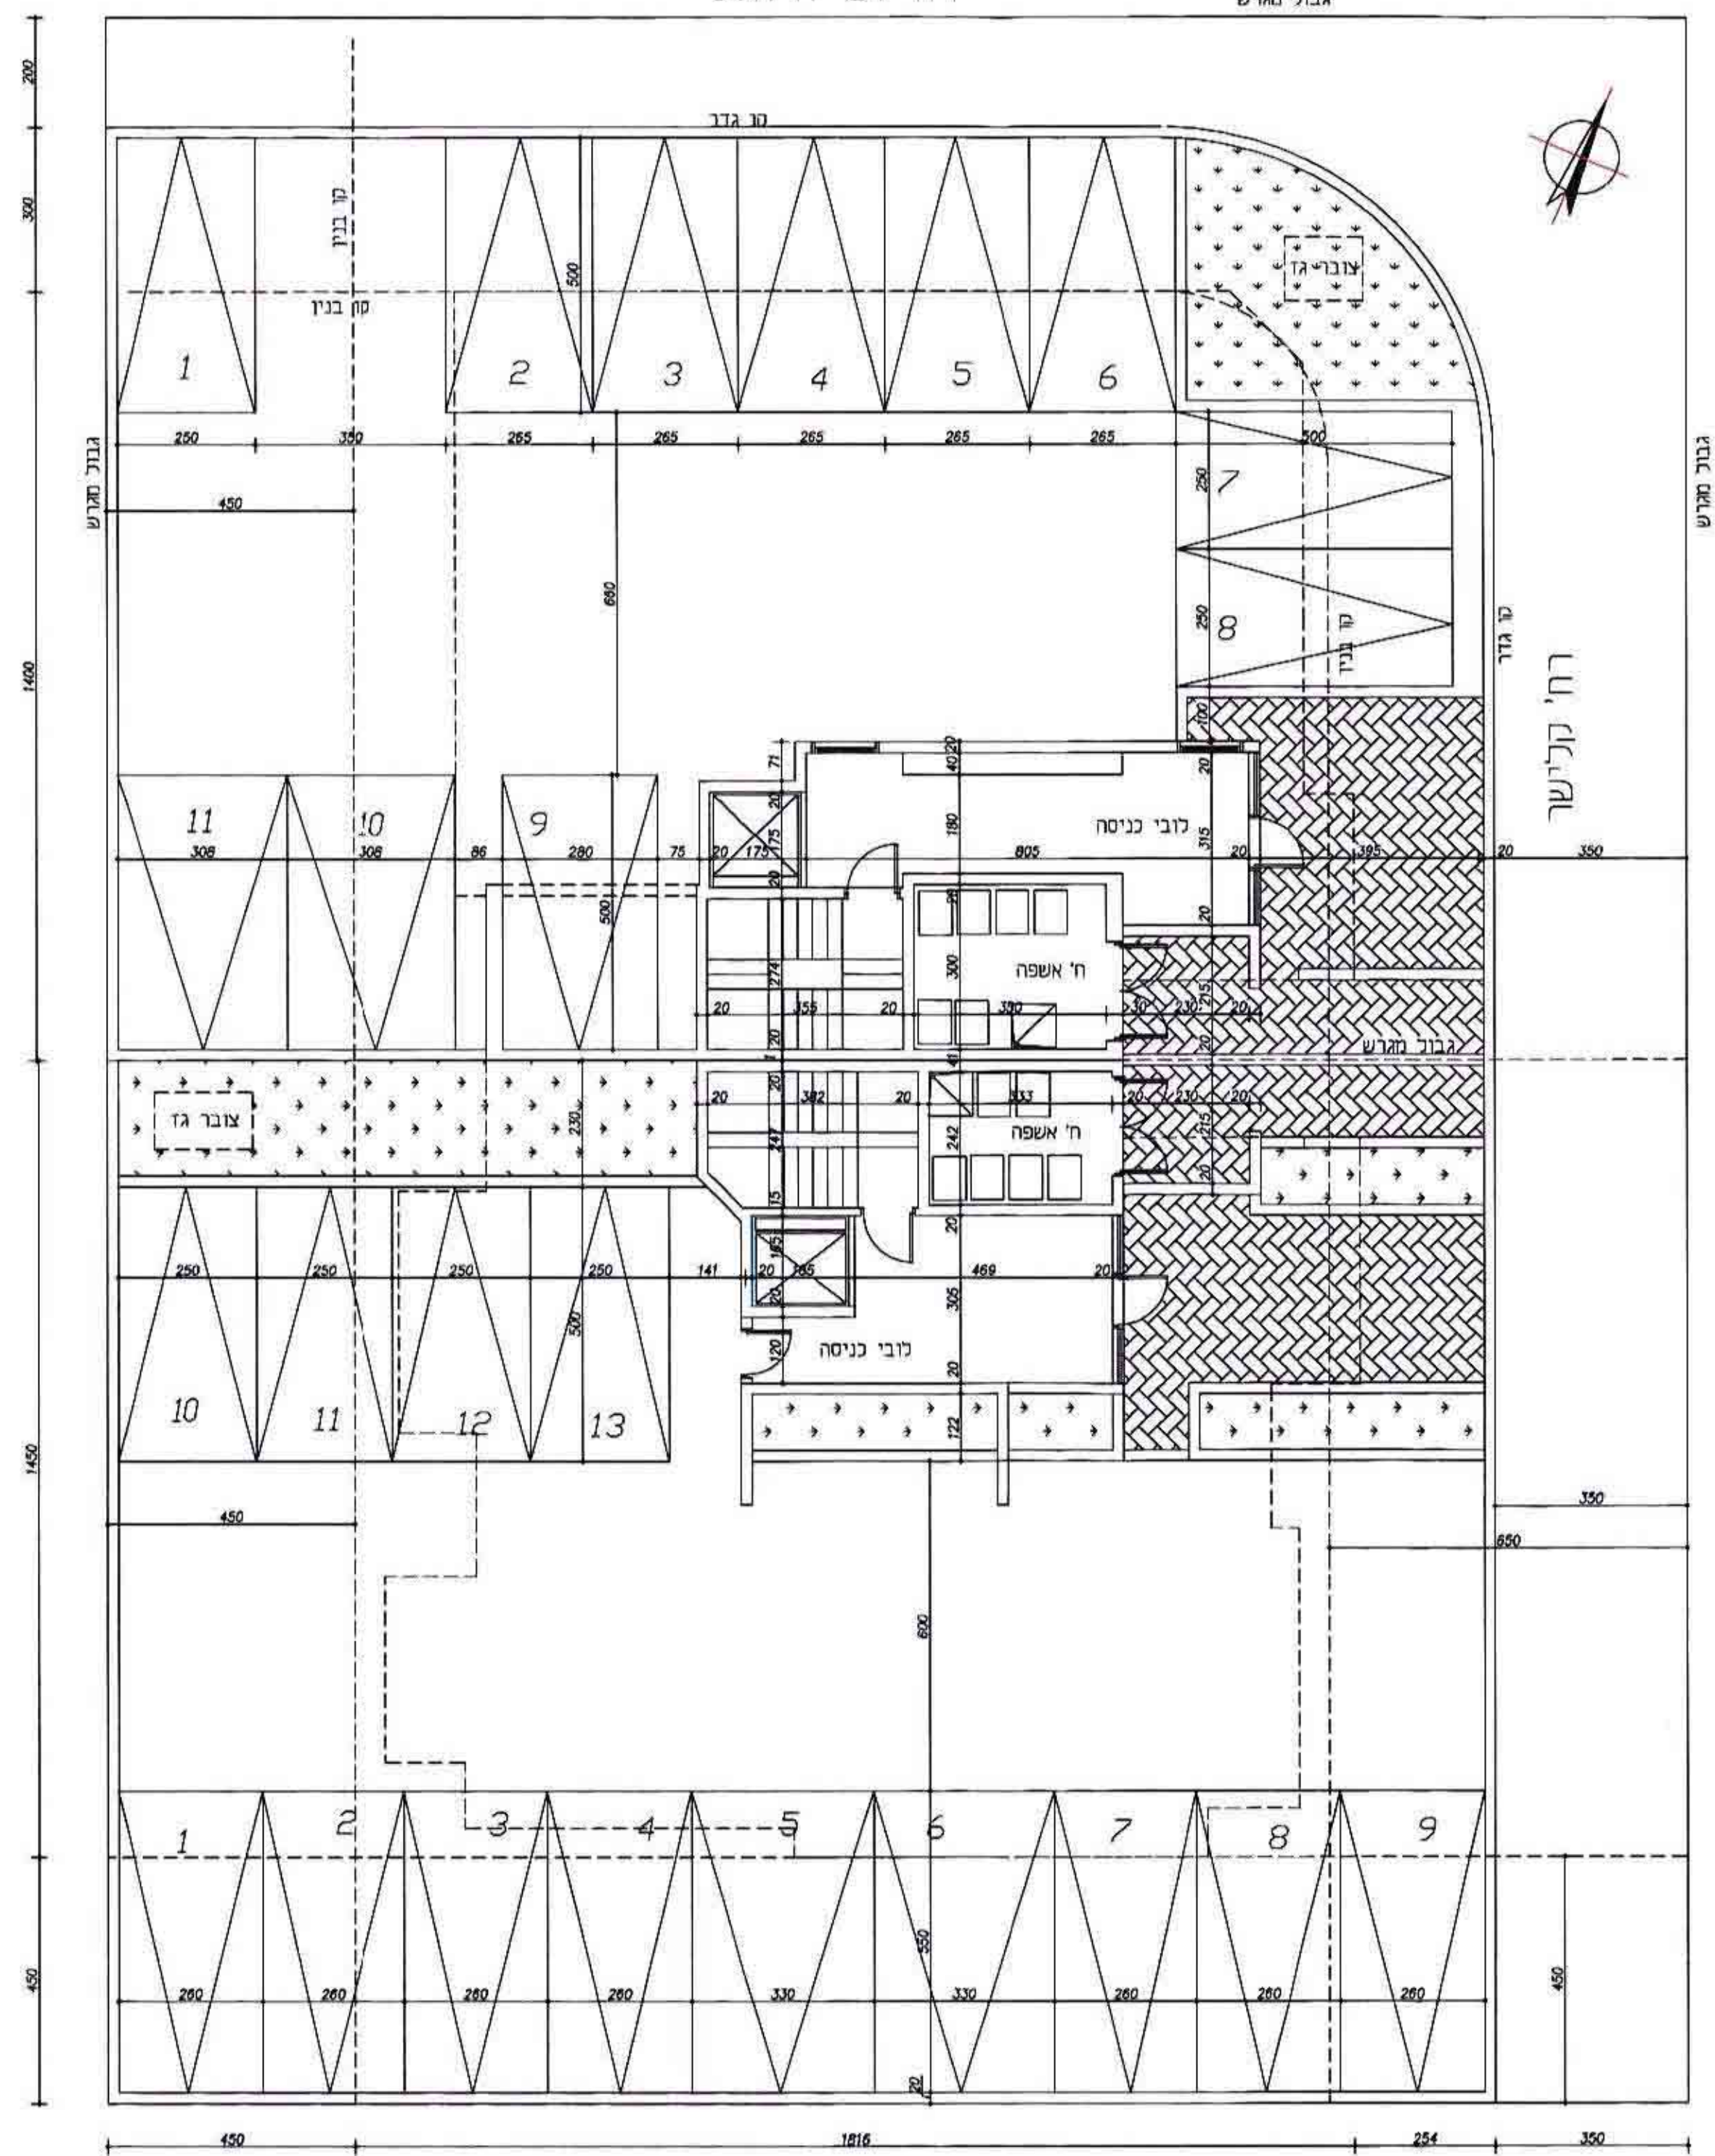

רח' זכריה הלל
גבול מזרח

תכנית קומה טיפוסיית ק.מ. 1:100

רח' זכריה הלל
גבול מזרח

תכנית קומת קרקע ק.מ. 1:100

פולקובסקי / 38
 גאודע-ניהול ומודע מקרקעין ונכסים בניים
 אימות אישור
 אושרה לתוקף ע"י ועדה
 שם
 חתימה