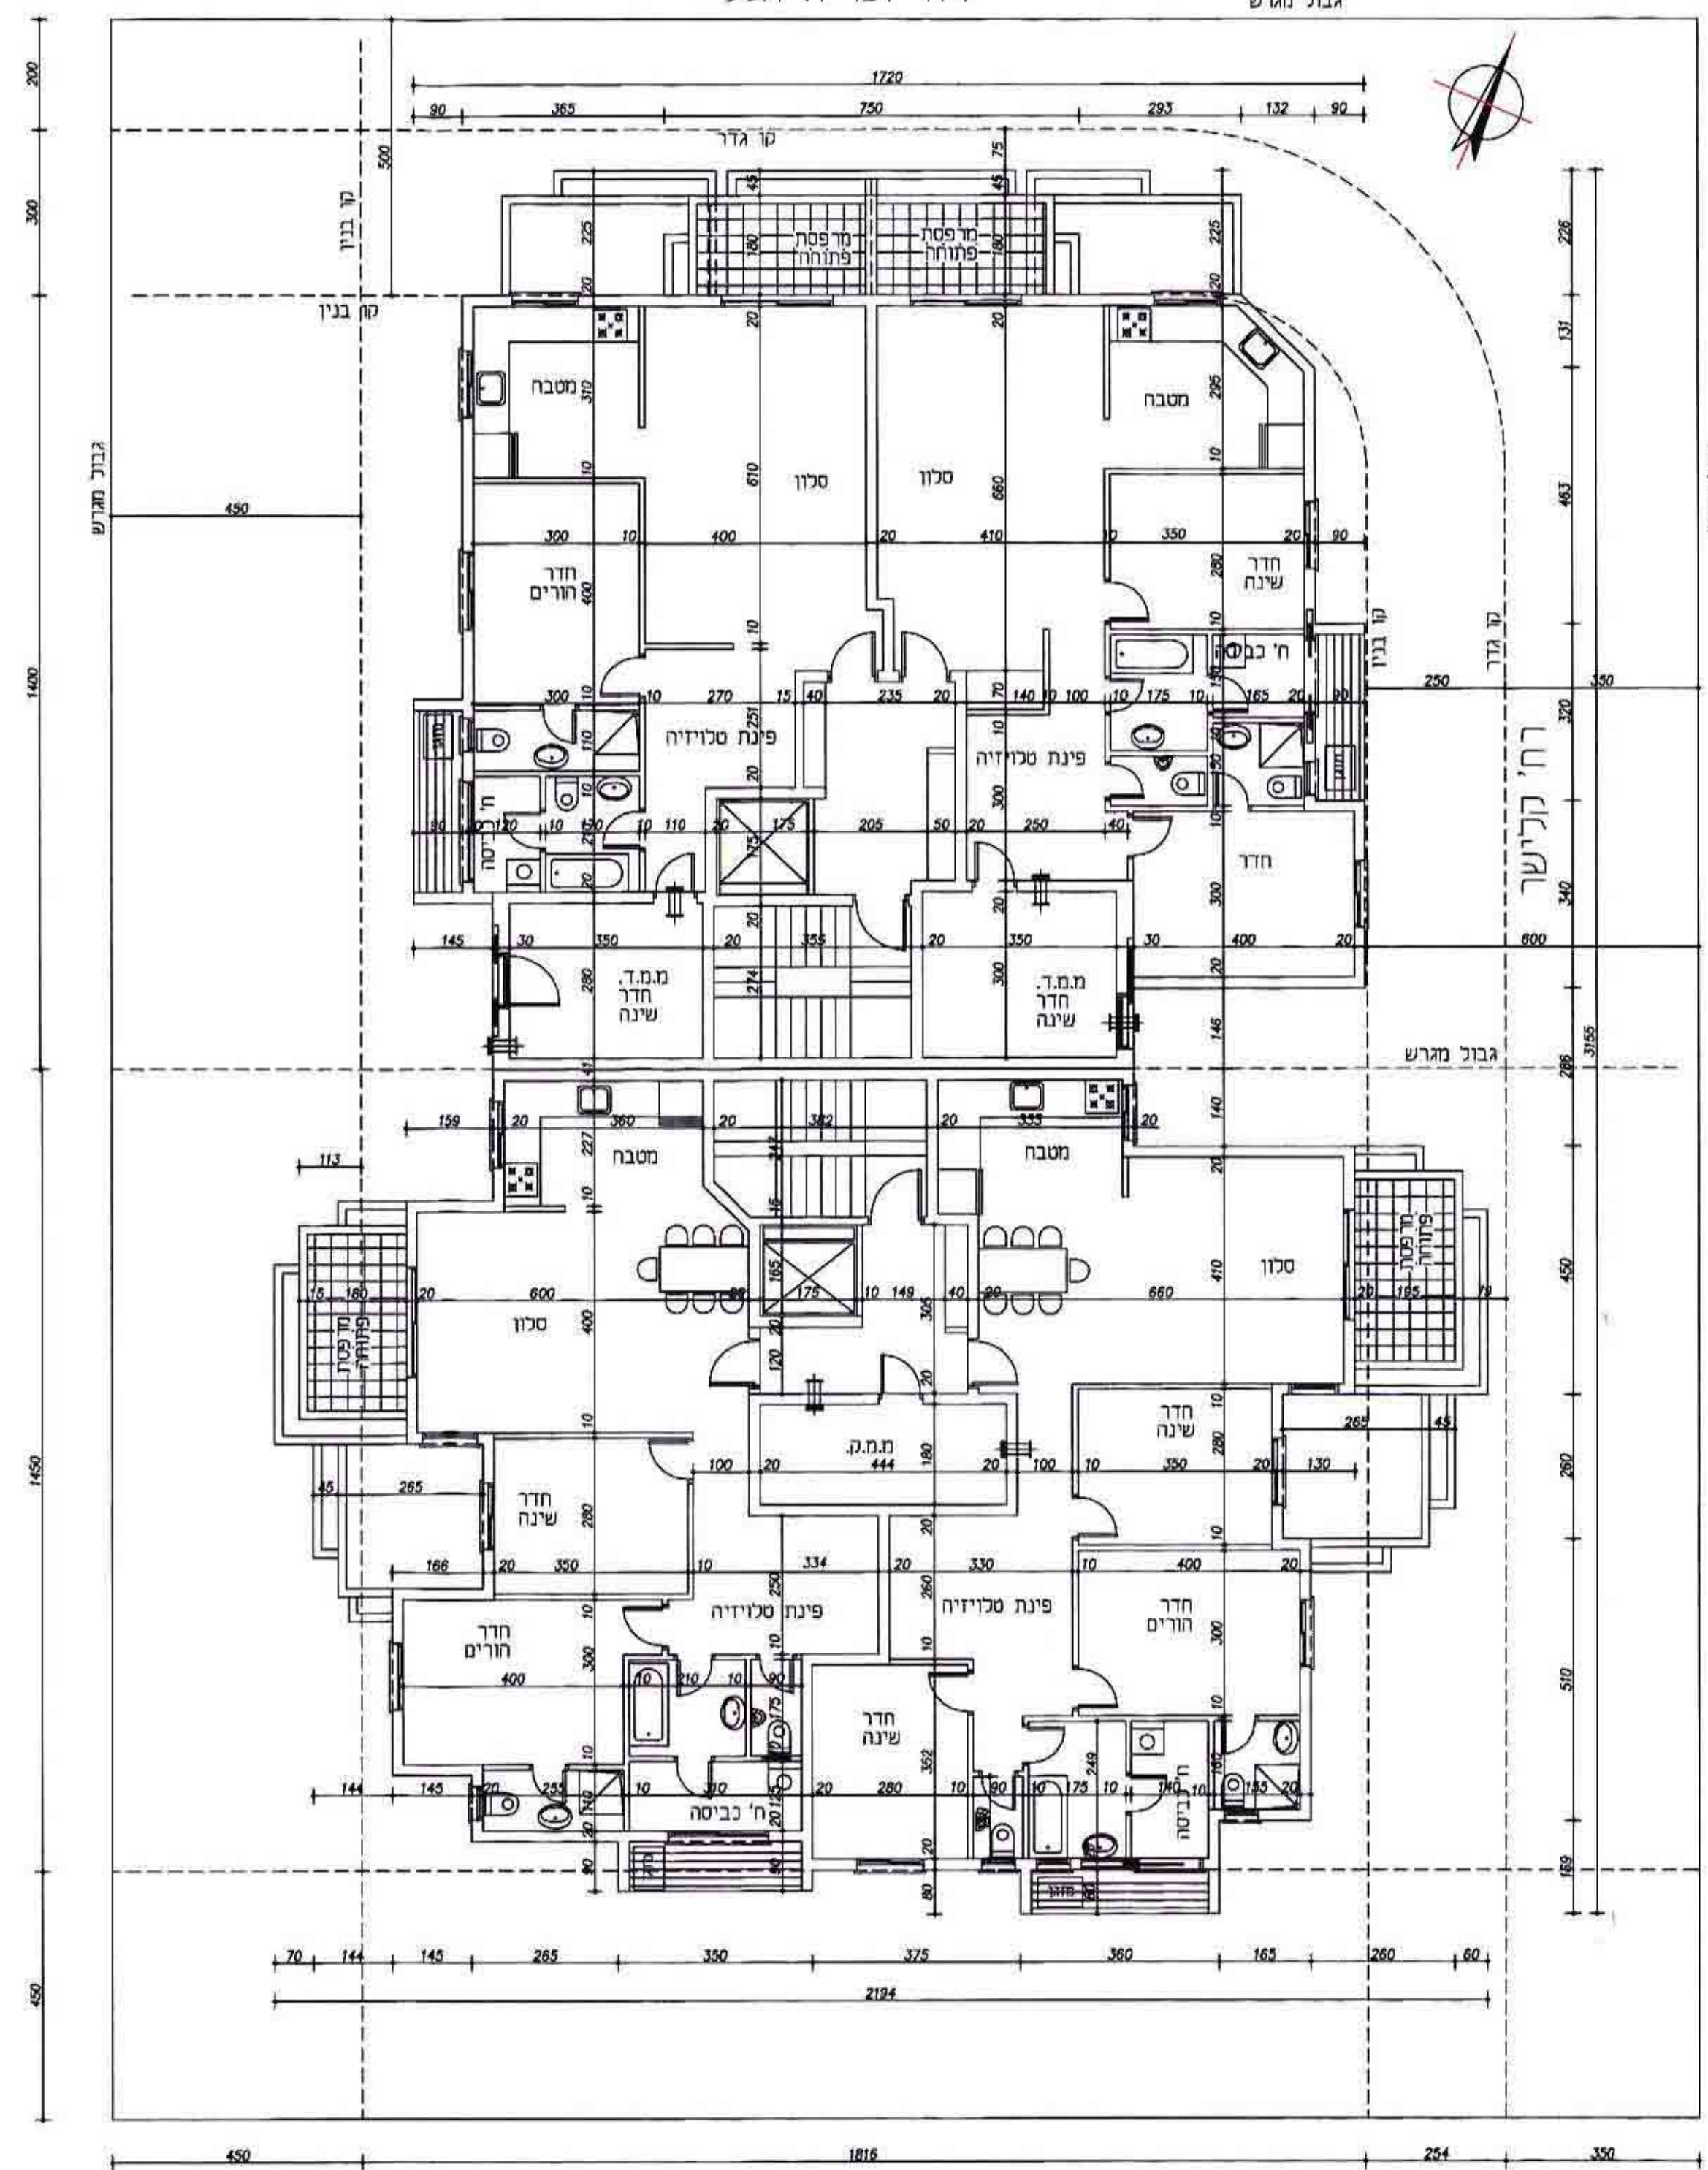

רח' זכריה הלל
גבול מזרח

תכנית קומה טיפוסיית ק.מ. 1:100

רח' זכריה הלל
גבול מזרח

תכנית קומת קרקע ק.מ. 1:100

פולקובסקי / 38
 גאודע-ניהול ומודע מקרקעין ונכסים בניים
 אימות אישור
 אושרה לתוקף ע"י ועדה
 שם
 חתימה