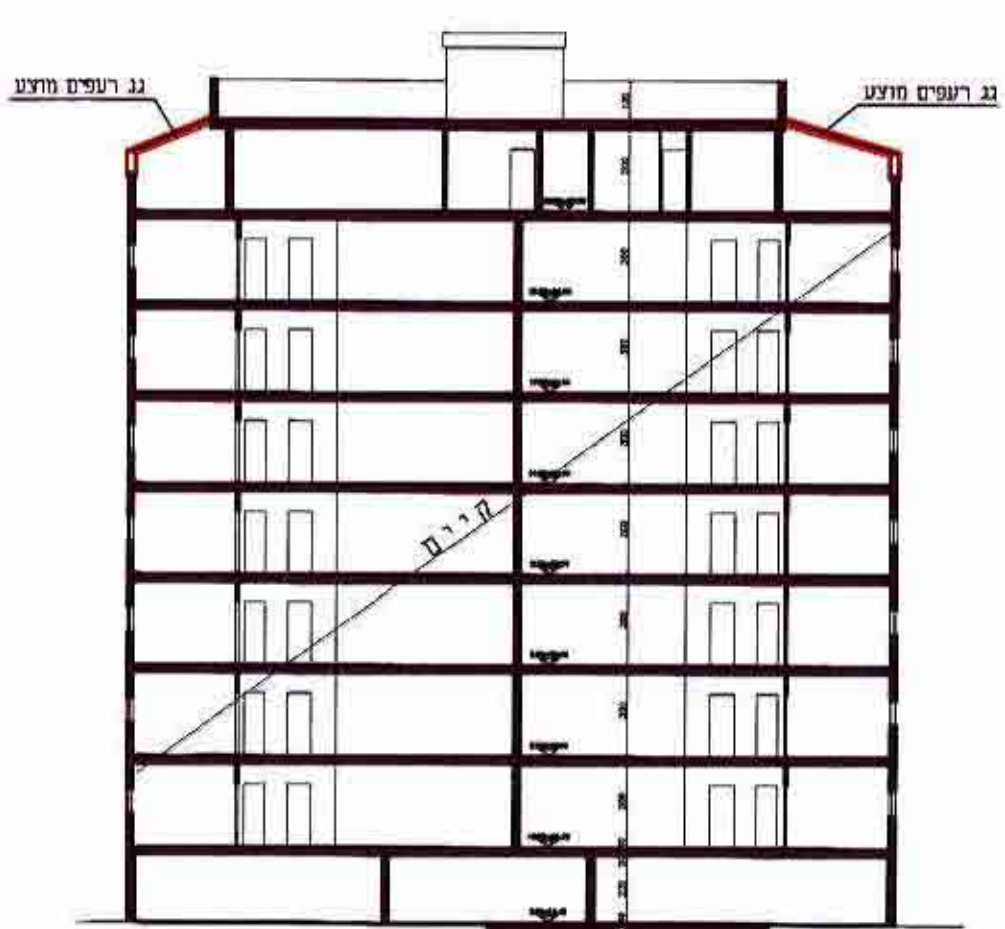

**חזית צפוןית**  
קני"מ 1 : 250

**חתך א - א**  
קני"מ 1 : 250

רח' ירושלים  
**תכנית דירת גג (קיימת)**  
קני"מ 1 : 250

**חזית דרומית**  
קני"מ 1 : 250

**חתך ב - ב**  
קני"מ 1 : 250

**תכנית גג**  
קני"מ 1 : 250

**חזית מזרחית**  
קני"מ 1 : 250

**חזית מערבית**  
קני"מ 1 : 250

בניין 1/9/6  
גאודע-ניחול ומדע מקרקעין ונכסים בע"מ  
אימות אישור  
אושרה לתוקף ע"י ועדה  
שם חתימה  
סב

סככה מוצעת בשטח: 136.00 מ"ר

**נספח בינוי קני"מ 1 : 250**