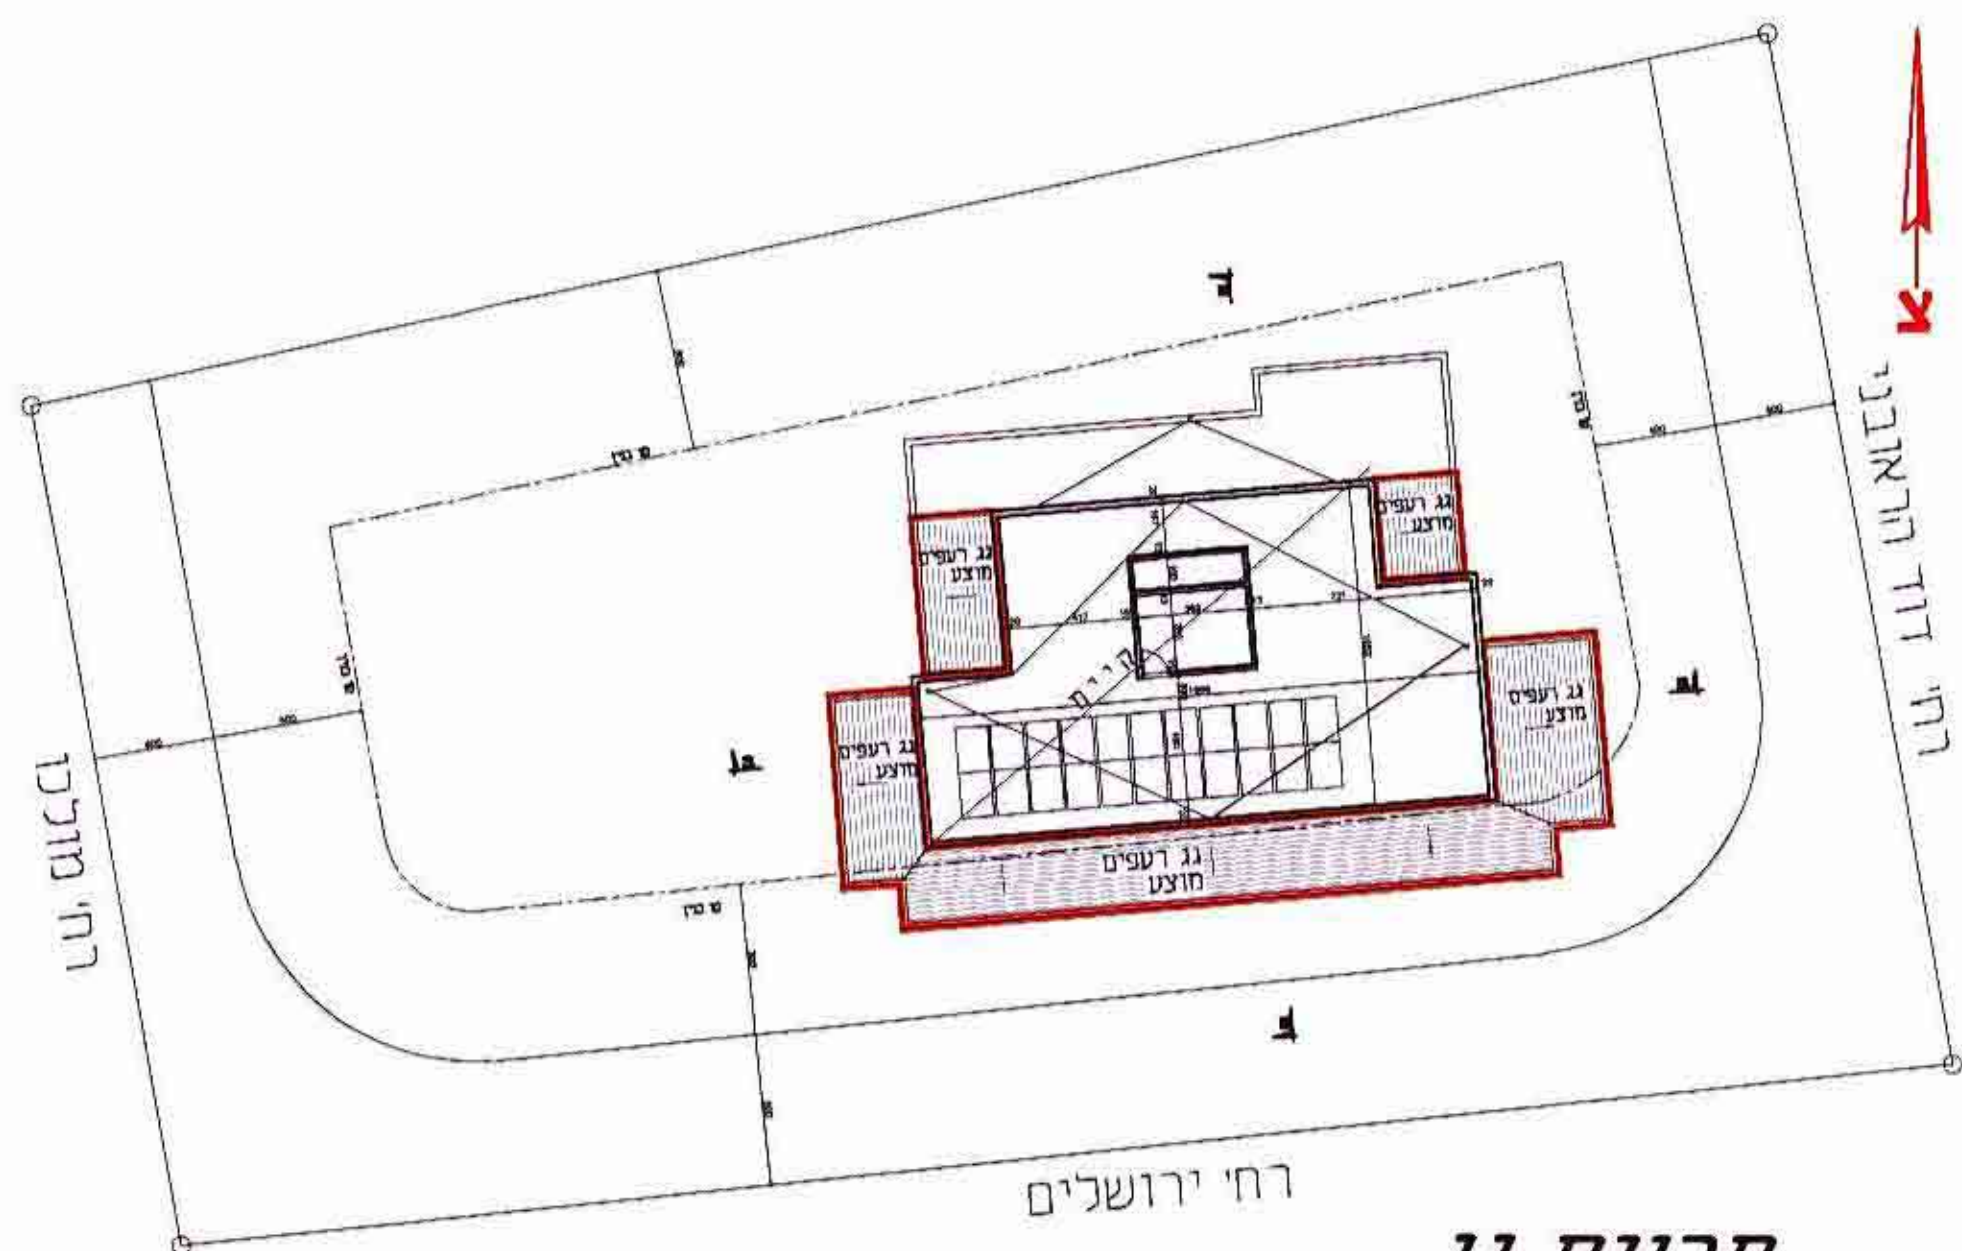

**חזית צפוןית**  
קני"מ 1 : 250

**חתך א - א**  
קני"מ 1 : 250

רח' ירושלים  
**תכנית דירת גג (קיימת)**  
קני"מ 1 : 250

**חזית דרומית**  
קני"מ 1 : 250

**חתך ב - ב**  
קני"מ 1 : 250

**תכנית גג**  
קני"מ 1 : 250

**חזית מזרחית**  
קני"מ 1 : 250

**חזית מערבית**  
קני"מ 1 : 250

בניין 1/9/6  
גאודע-ניחול ומדע מקרקעין ונכסים בע"מ  
אימות אישור  
אושרה לתוקף ע"י ועדה  
שם חתימה  
סב

סככה מוצעת בשטח: 136.00 מ"ר

**נספח בינוי קני"מ 1 : 250**