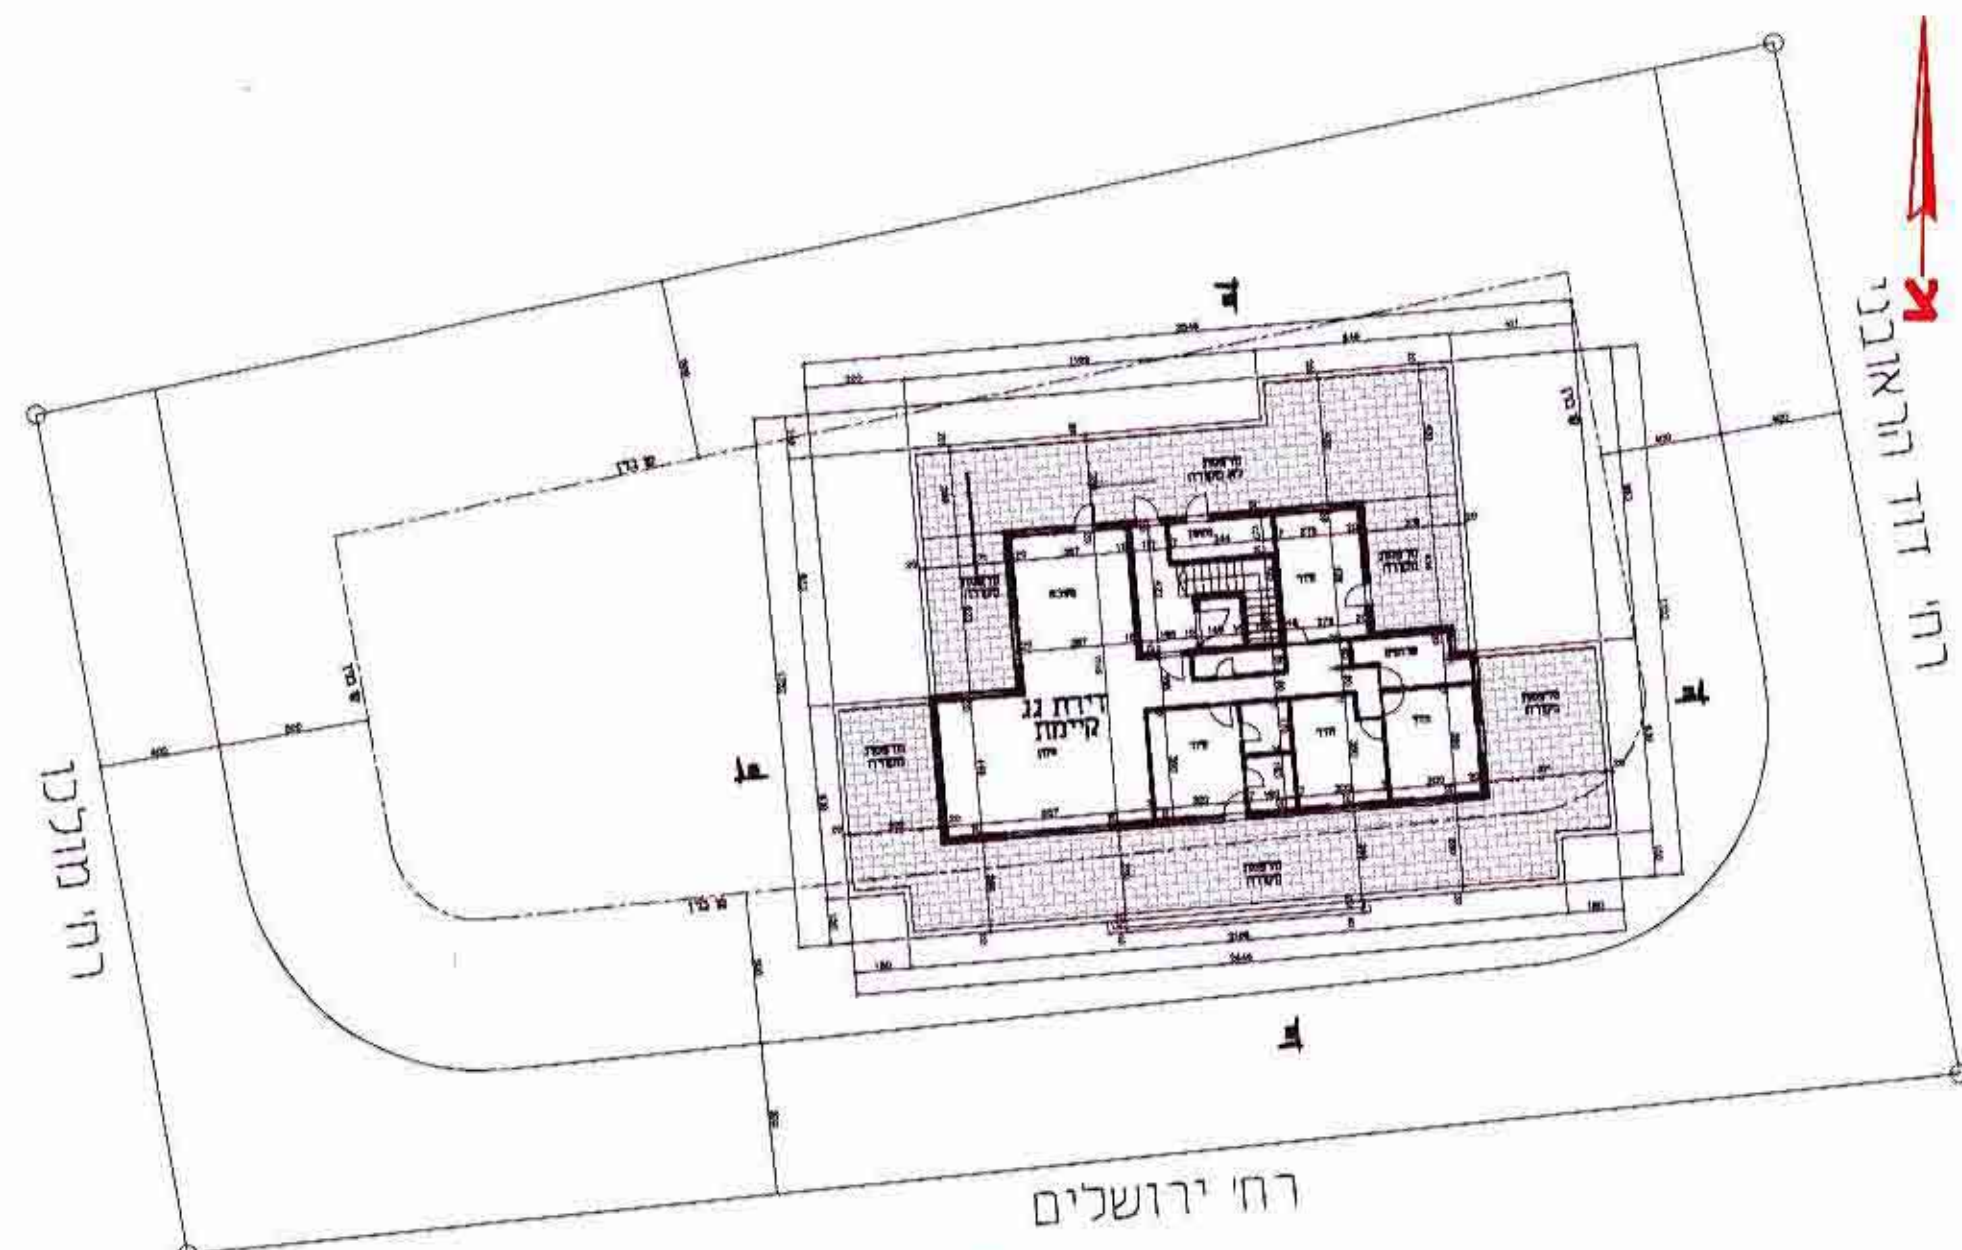

**חזית צפוןית**  
קני"מ 1 : 250

**חתך א - א**  
קני"מ 1 : 250

רח' ירושלים  
**תכנית דירת גג (קיימת)**  
קני"מ 1 : 250

**חזית דרומית**  
קני"מ 1 : 250

**חתך ב - ב**  
קני"מ 1 : 250

**תכנית גג**  
קני"מ 1 : 250

**חזית מזרחית**  
קני"מ 1 : 250

**חזית מערבית**  
קני"מ 1 : 250

בניין 1/9/6  
גאודע-ניחול ומדע מקרקעין ונכסים בע"מ  
אימות אישור  
אושרה לתוקף ע"י ועדה  
שם חתימה  
סב

סככה מוצעת בשטח: 136.00 מ"ר

**נספח בינוי קני"מ 1 : 250**