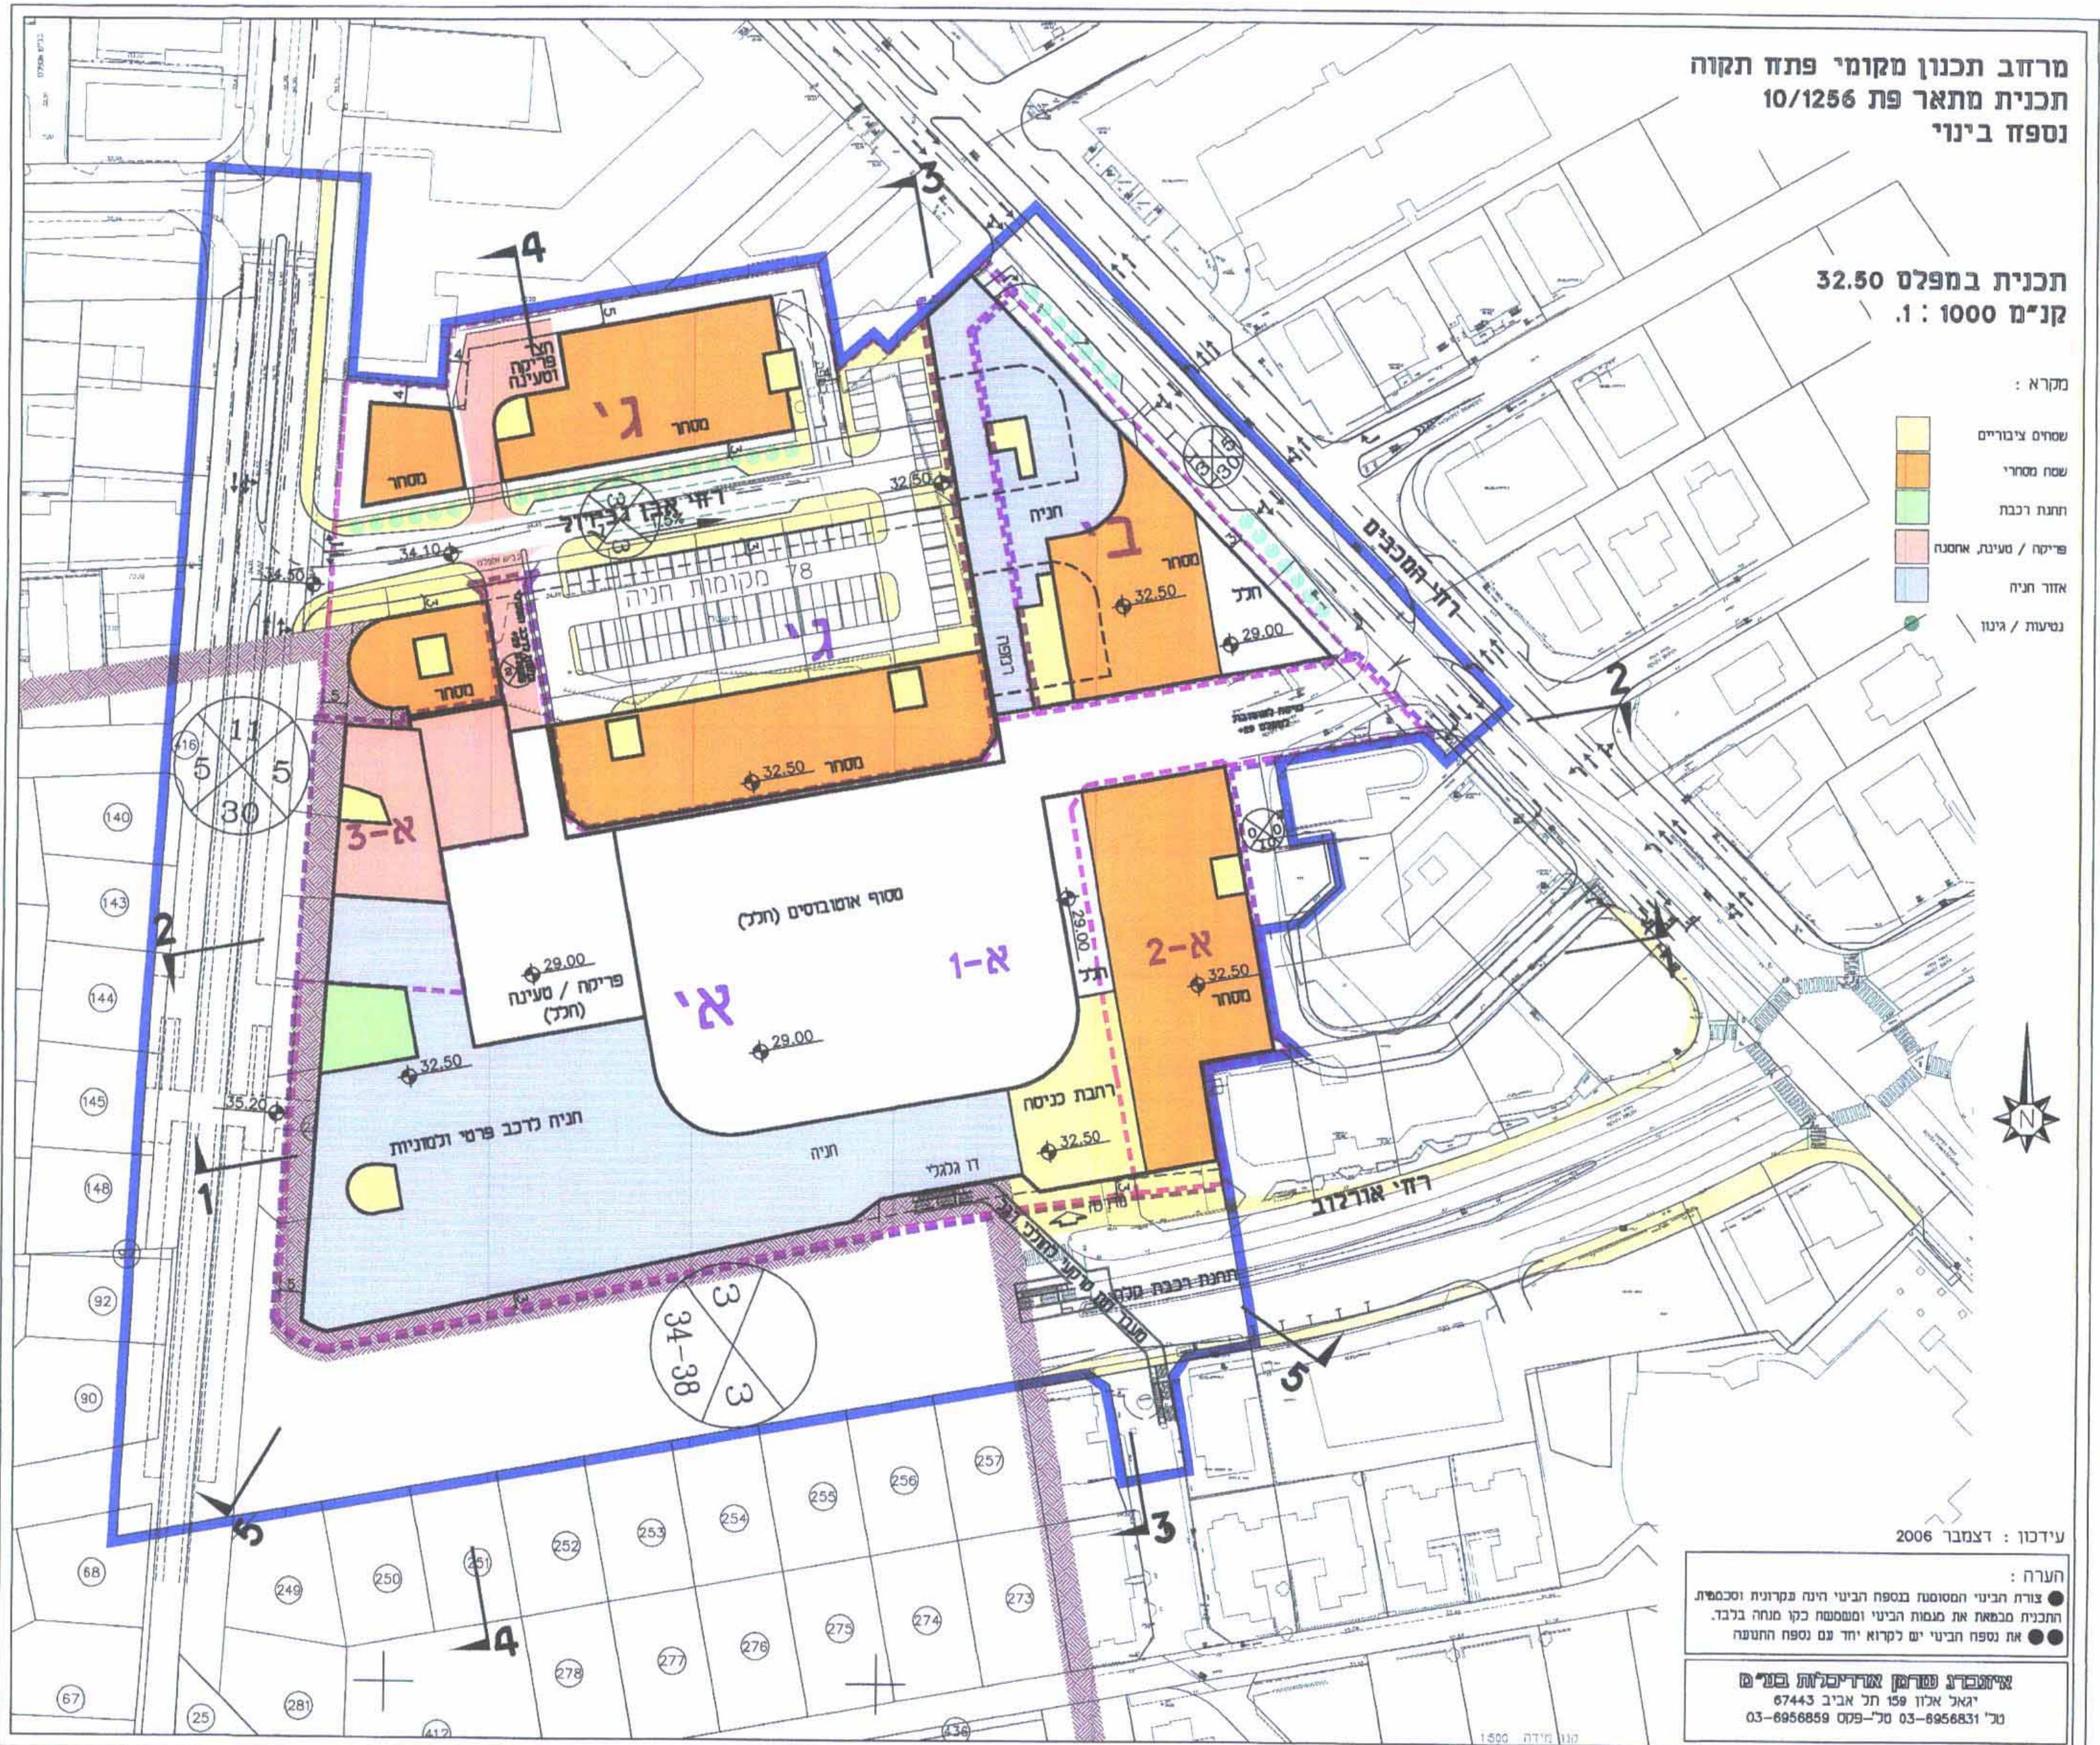

מרכזב תכנון מקומי פתח תקוה
 תכנית מתאר פת 10/1256
 נספח בינוי

תכנית במפלס 32.50
 קני"מ 1:1000

מקרא :

- שטחים ציבוריים
- שטח מסחרי
- תחנת רכבת
- פריקה / סעינת אחסנה
- אזור תניה
- נסיעות / גינון

עידכון : דצמבר 2006

הערה :
 צורת הבינוי המסומנת בנספח הבינוי הינה מקרנית וסכמטית.
 התכנית מבטאת את מנסות הבינוי ומסמסת כקו מנחה בלבד.
 את נספח הבינוי יש לקרוא יחד עם נספח התענה

איחזקת פארק ארדיקולת בע"מ
 יגאל אלון 159 תל אביב 67443
 טל' 03-6956831 פקס 03-6956859