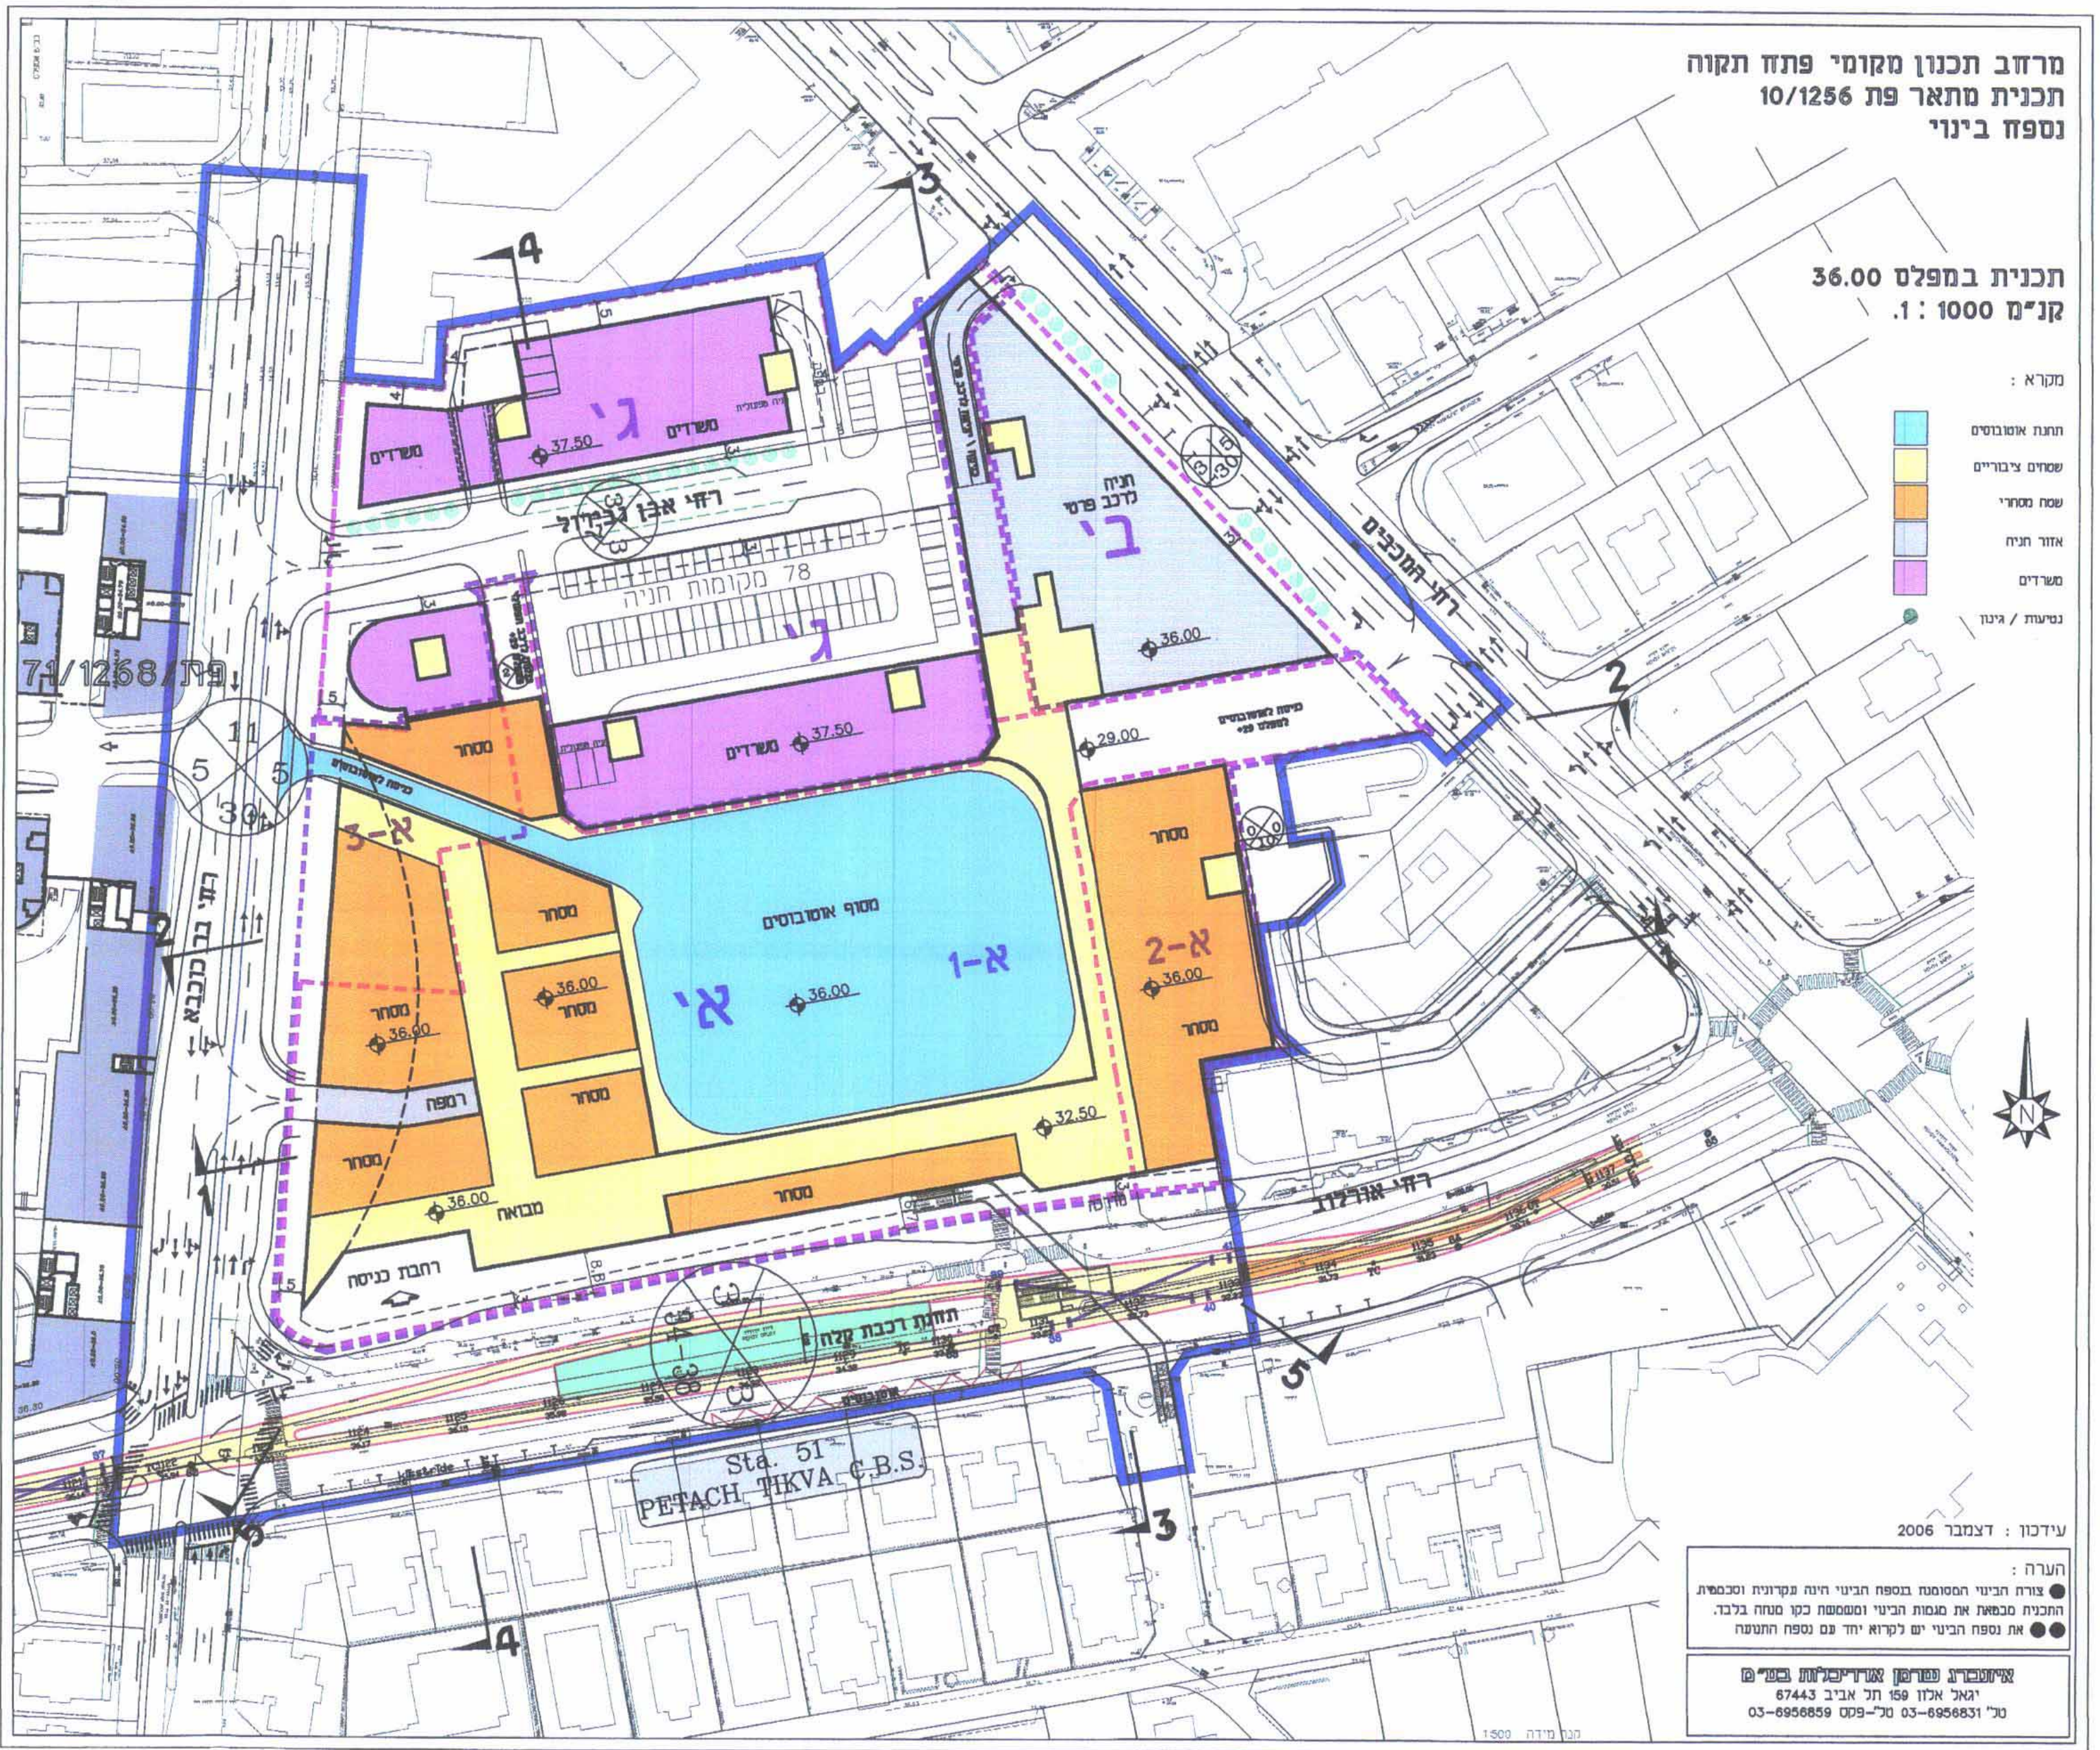

מרחב תכנון מקומי פתח תקוה  
 תכנית מתאר פת 10/1256  
 נספח בינוי

תכנית במפלס 36.00  
 קני"מ 1:1000

מקרא :

- חתנת אוטובוסים
- שמחים ציבוריים
- שטח מסחרי
- אזור חניה
- משרדים
- נטיעות / אינז

עידכון : דצמבר 2006

הערה :  
 ● צורה הבינוי המסומנת בנספח הבינוי הינה עקרונית וסכמטית.  
 התכנית מבטאת את גמדות הבינוי ומשמשת כקו מחזה בלבד.  
 ● את נספח הבינוי יש לקרוא יחד עם נספח התשתית

אינטרנט פורטל אורחישלוח בטי"ם  
 יגאל אלון 159 תל אביב 67443  
 טל" 03-6956831 טל-פקס 03-6956859

מנה מידה 1:500