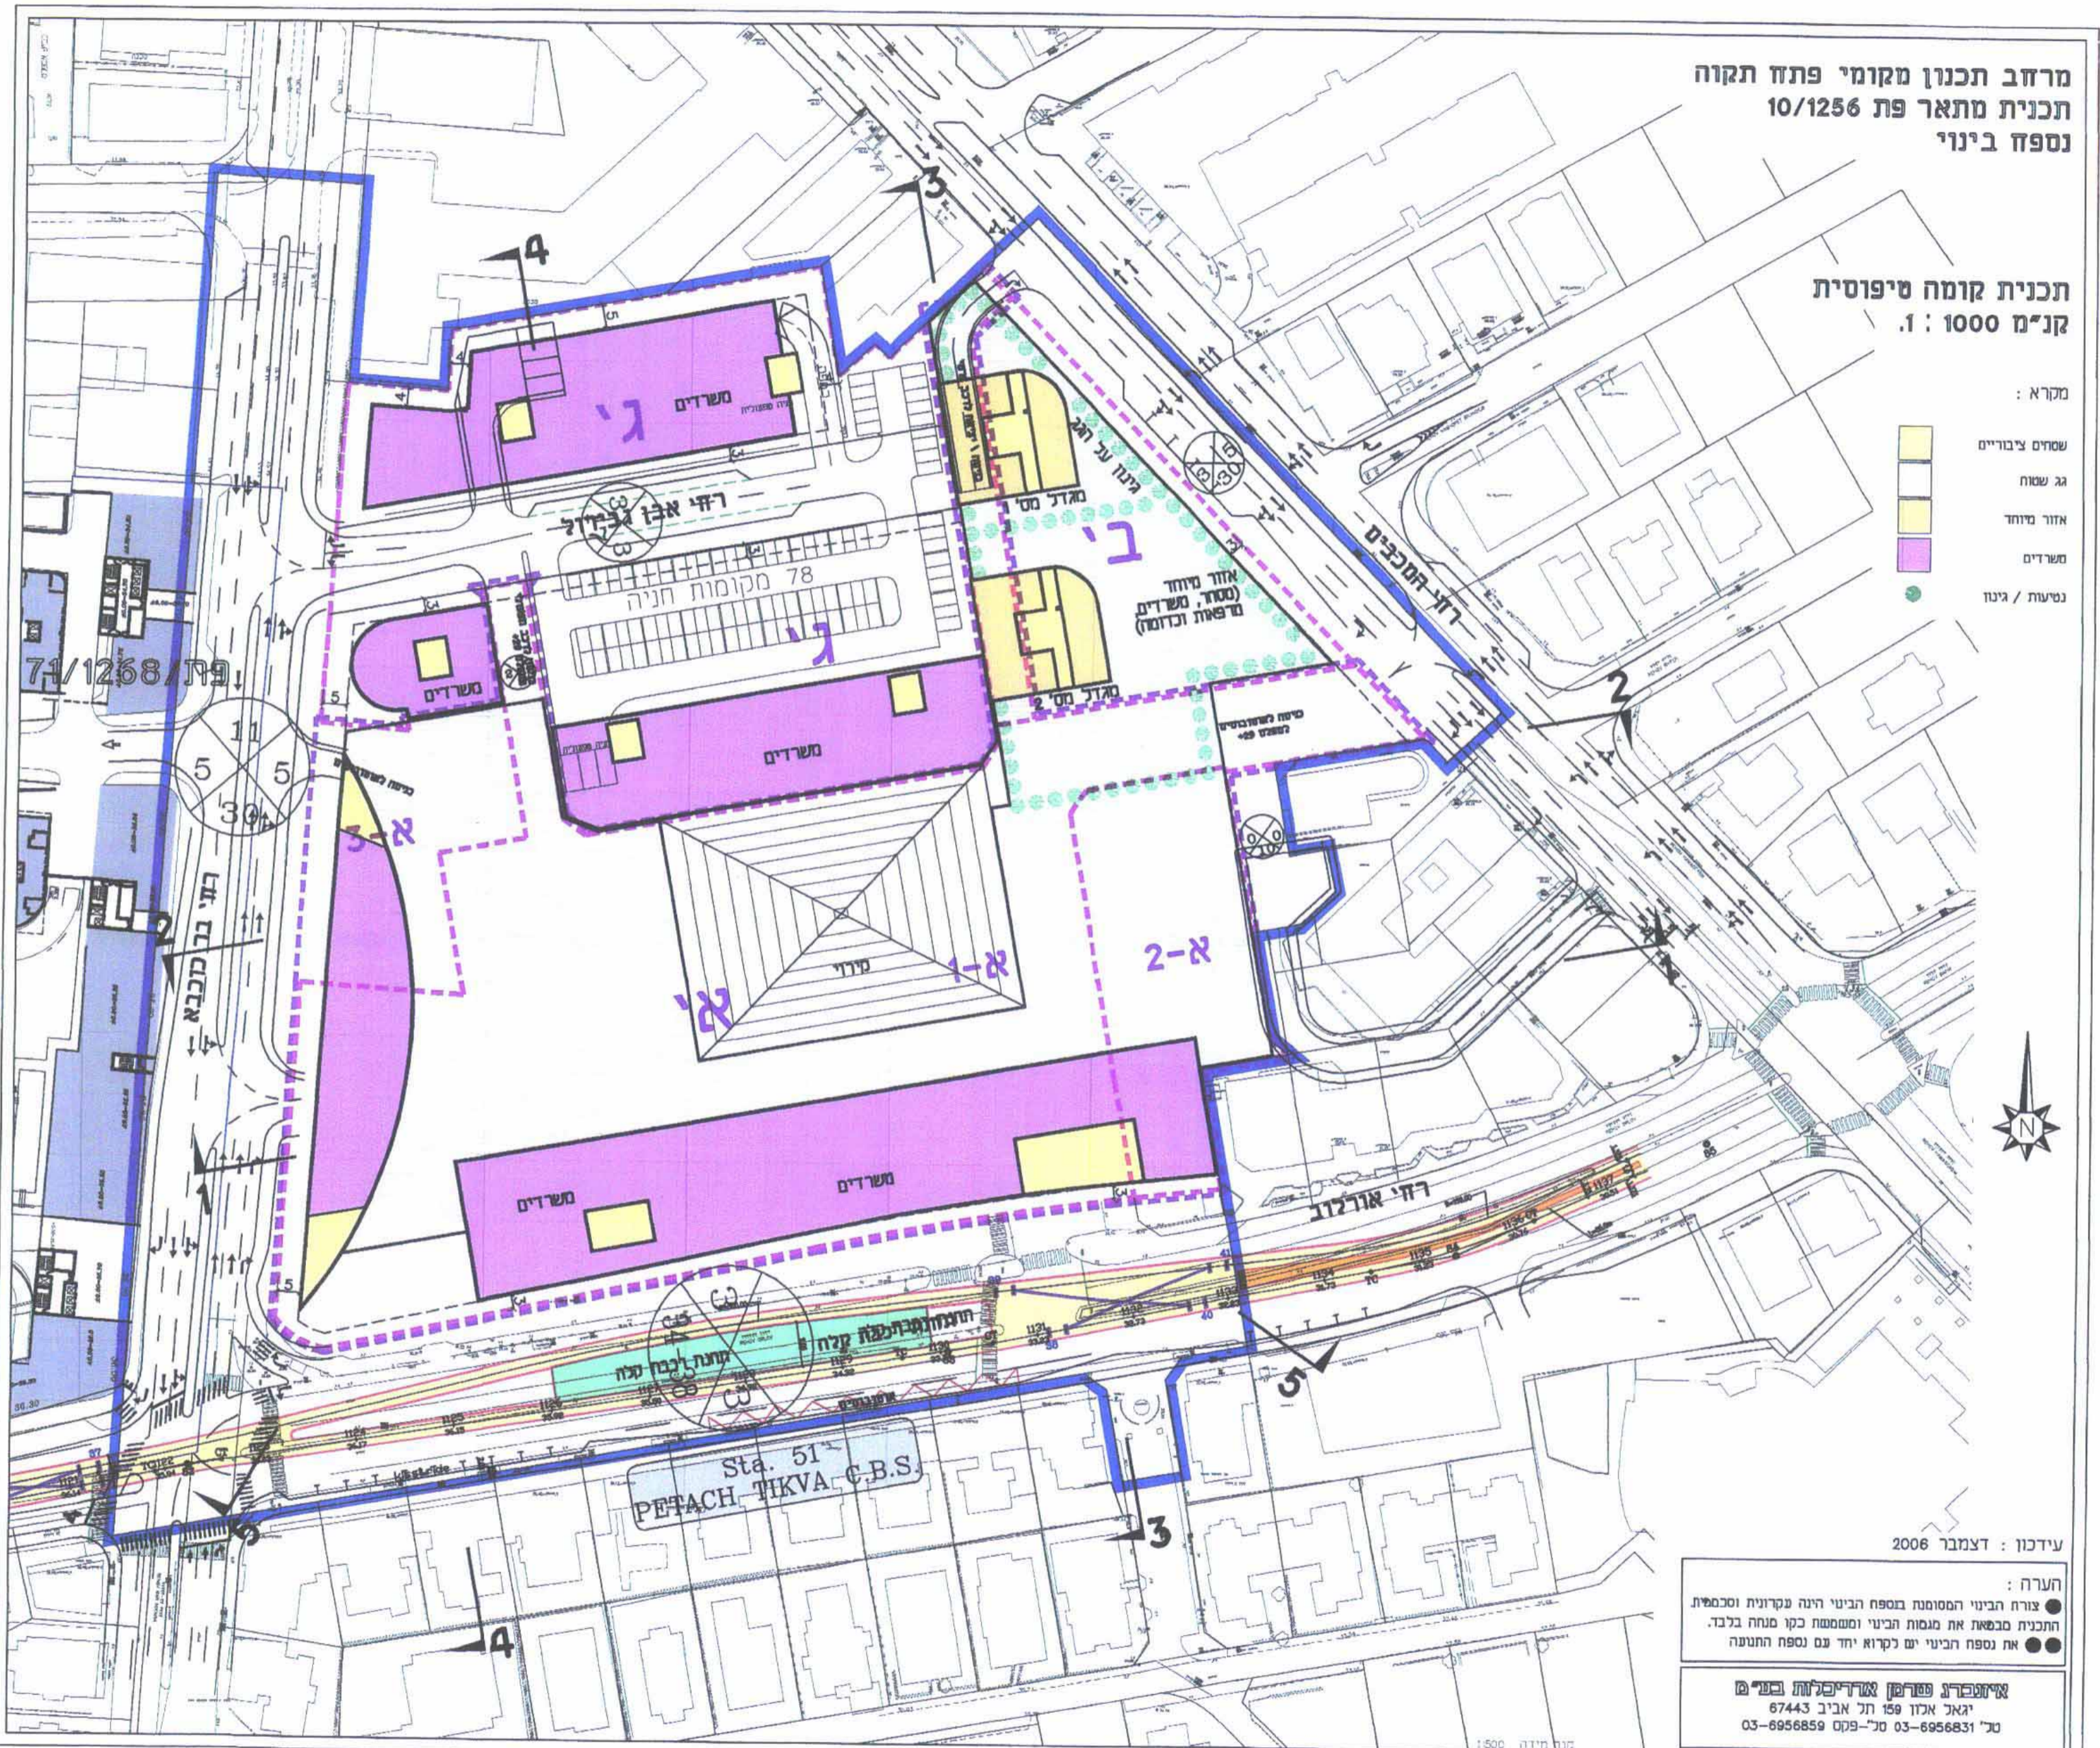

מרחב תכנון מקומי פתח תקוה  
 תכנית מתאר פת 10/1256  
 נספח בינוי

תכנית קומה טיפוסיית  
 קני"מ 1000 : 1

מקרא :

- שטחים ציבוריים
- גג שטוח
- אזור מיוחד
- משרדים
- נטיעות / גינות

עידכון : דצמבר 2006

הערה :

- צורה הבינוי המסומנת בספח הבינוי הינה נקרונית וסכמטית
- התכנית מבטאת את מגמות הבינוי ומשמשת כקו מנחה בלבד.
- את נספח הבינוי יש לקרוא יחד עם נספח התענה