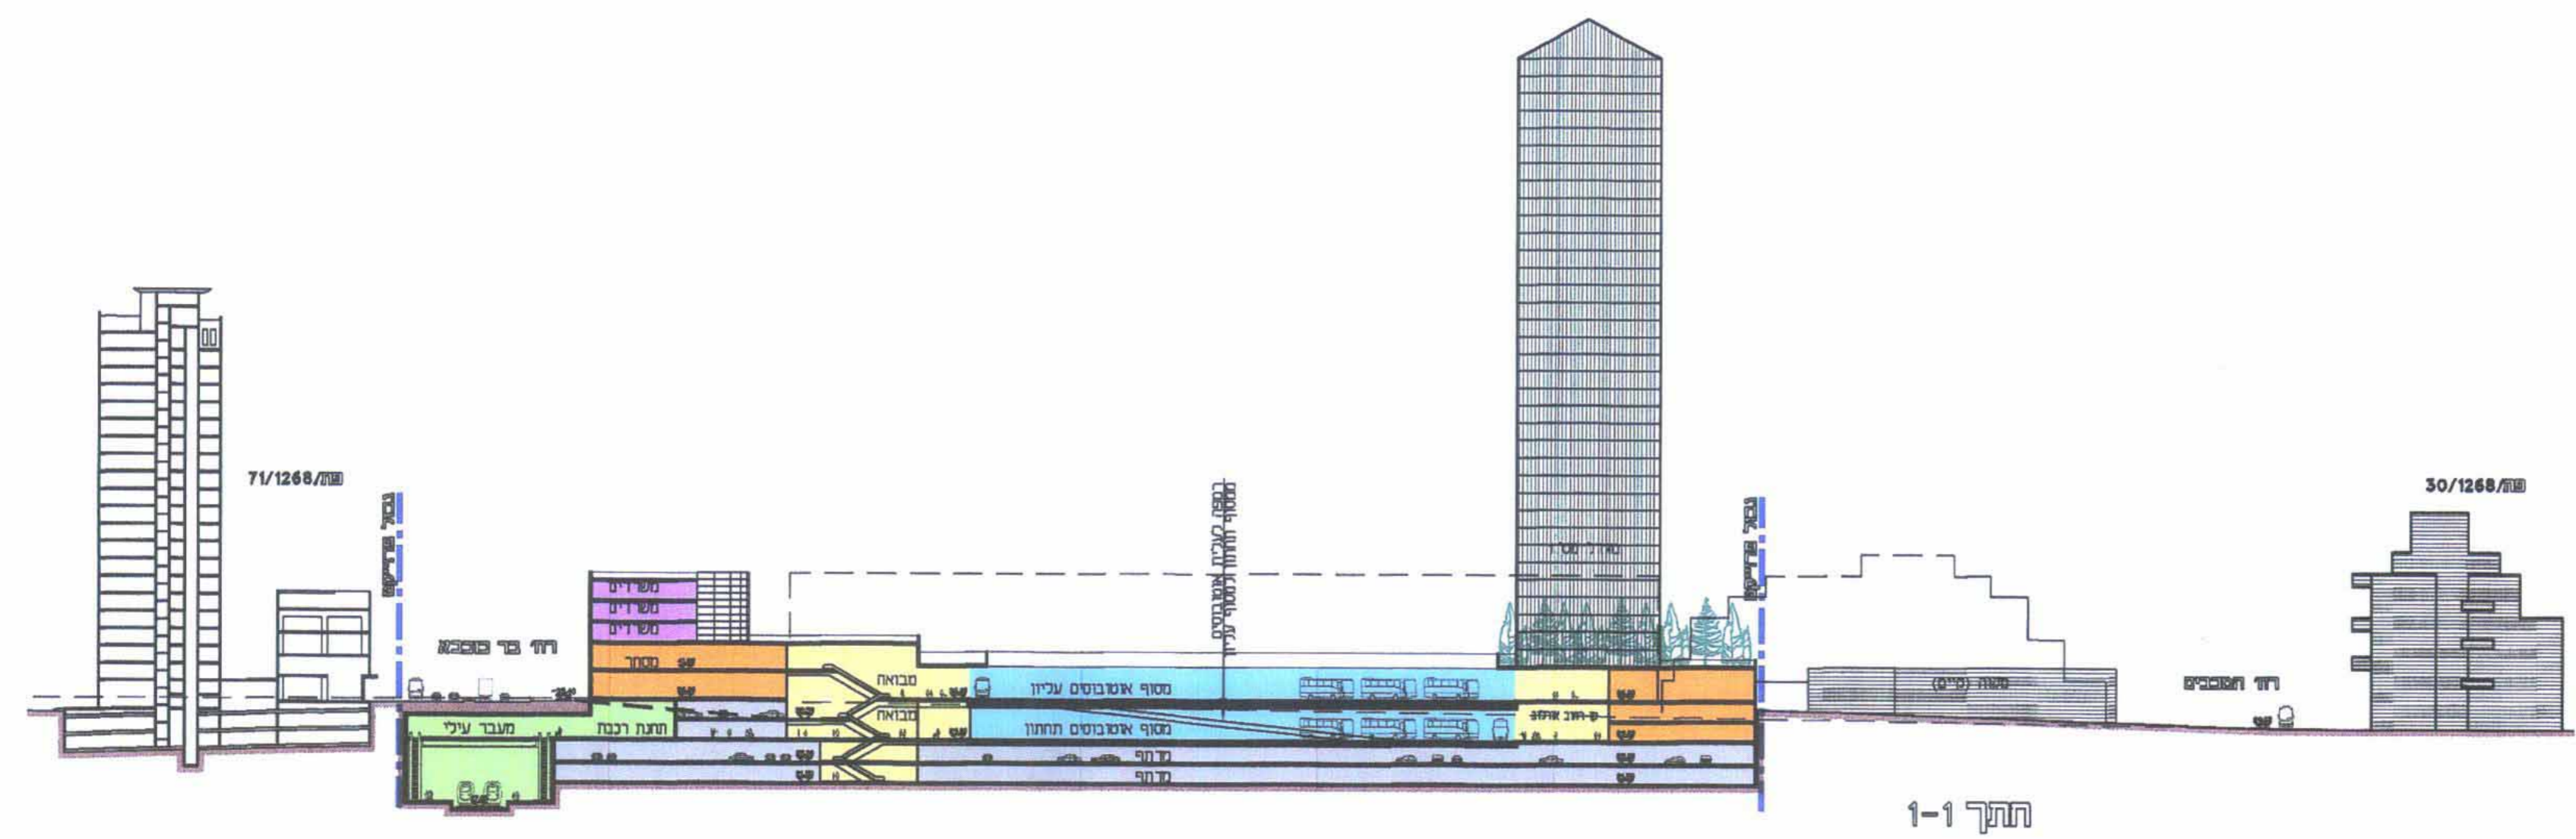

מרחב תכנון מקומי פתח תקוה
 תכנית מתאר פת 10/1256
 נספח בינוי

חזתכים 1 - 2, 1 - 2 - 2
 קני"מ 1000 : 1

חוק התכנון והבנייה - תשנ"ו
 תכנון
 תכנית שינוי מת' 10/1056
 בושיבה מס' 32
 מיום 29.8.04
 החלטת להג' ד"ר הועדה המחוזית לתכנון ובנייה
 למתן תוקף
 מנהל אגף לתכנון ע"י

- מקרא :
- שם חניון
 - שמי פריסה / מעינה ואחסנה
 - שמי ציבוריים
 - שמי מסחרי
 - תחנת רכבת - כולל רציפים
 - תחנת אוטובוסים - קווים עירוניים
 - שמי משרדים
 - אזור מיוחד

עידכון : דצמבר 2006

הערה :
 ● צורת הבינוי המסומנת בנספח הבינוי הינה עקרונית וסכמטית.
 החכנית מבפאת את מגמות הבינוי ומשקפת כקו מנחה בלבד.
 ● את נספח הבינוי יש לקרוא יחד עם נספח התנועה