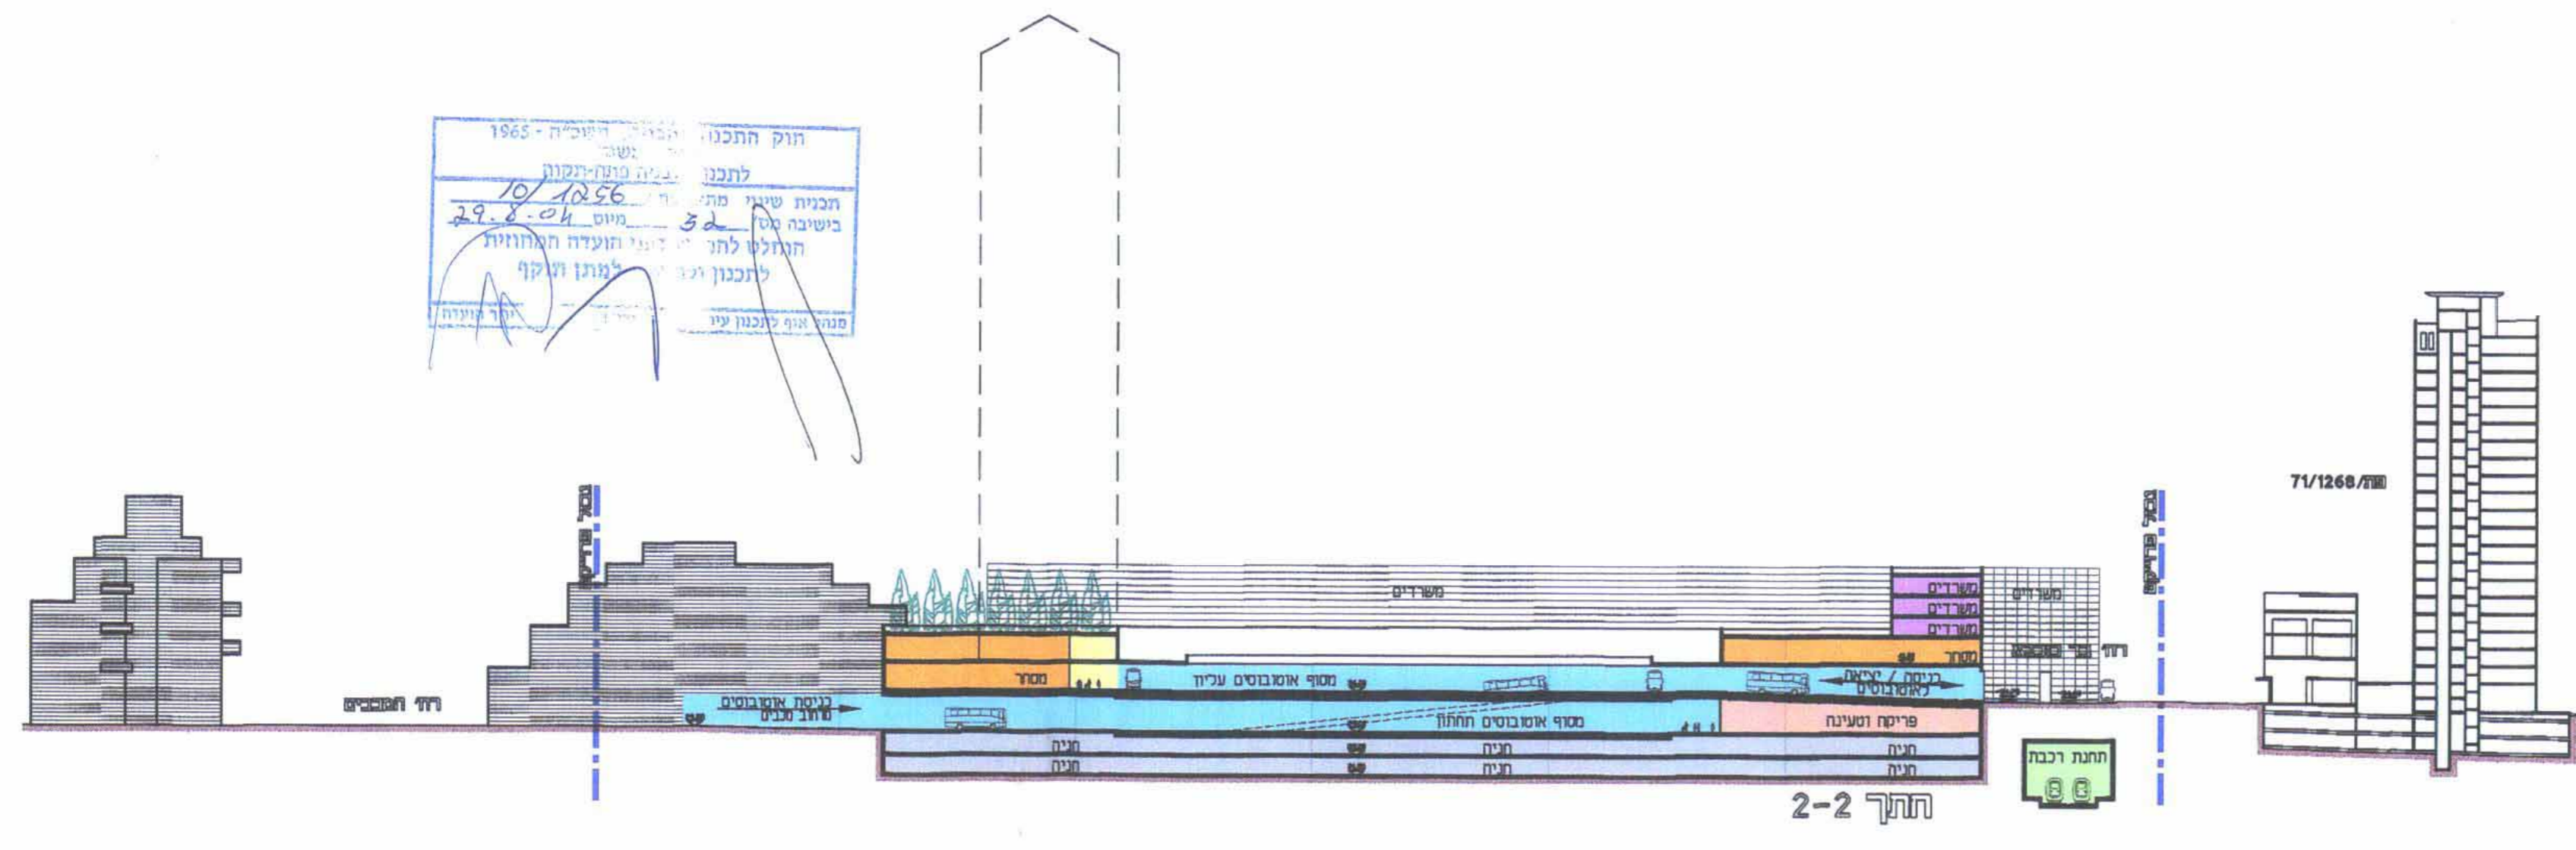

מרחב תכנון מקומי פתח תקוה
 תכנית מתאר פת 10/1256
 נספח בינוי

חזתכים 1 - 2, 1 - 2 - 2
 קני"מ 1000 : 1

חוק התכנון והבנייה - תשנ"ו
 תכנון
 תכנית שינוי מת' 10/1056
 בושיבה מס' 32
 מיום 29.8.04
 החלטת להג' ד"ר הועדה המחוזית לתכנון ובנייה
 למתן תוקף
 מנהל אגף לתכנון ע"י

- מקרא :
- שם חניון
 - שמי פריסה / מעינה ואחסנה
 - שמי ציבוריים
 - שמי מסחרי
 - תחנת רכבת - כולל רציפים
 - תחנת אוטובוסים - קווים עירוניים
 - שמי משרדים
 - אזור מיוחד

עידכון : דצמבר 2006

הערה :
 ● צורת הבינוי המסומנת בנספח הבינוי הינה עקרונית וסכמטית.
 החכנית מבפאת את מגמות הבינוי ומשקפת כקו מנחה בלבד.
 ● את נספח הבינוי יש לקרוא יחד עם נספח התנועה