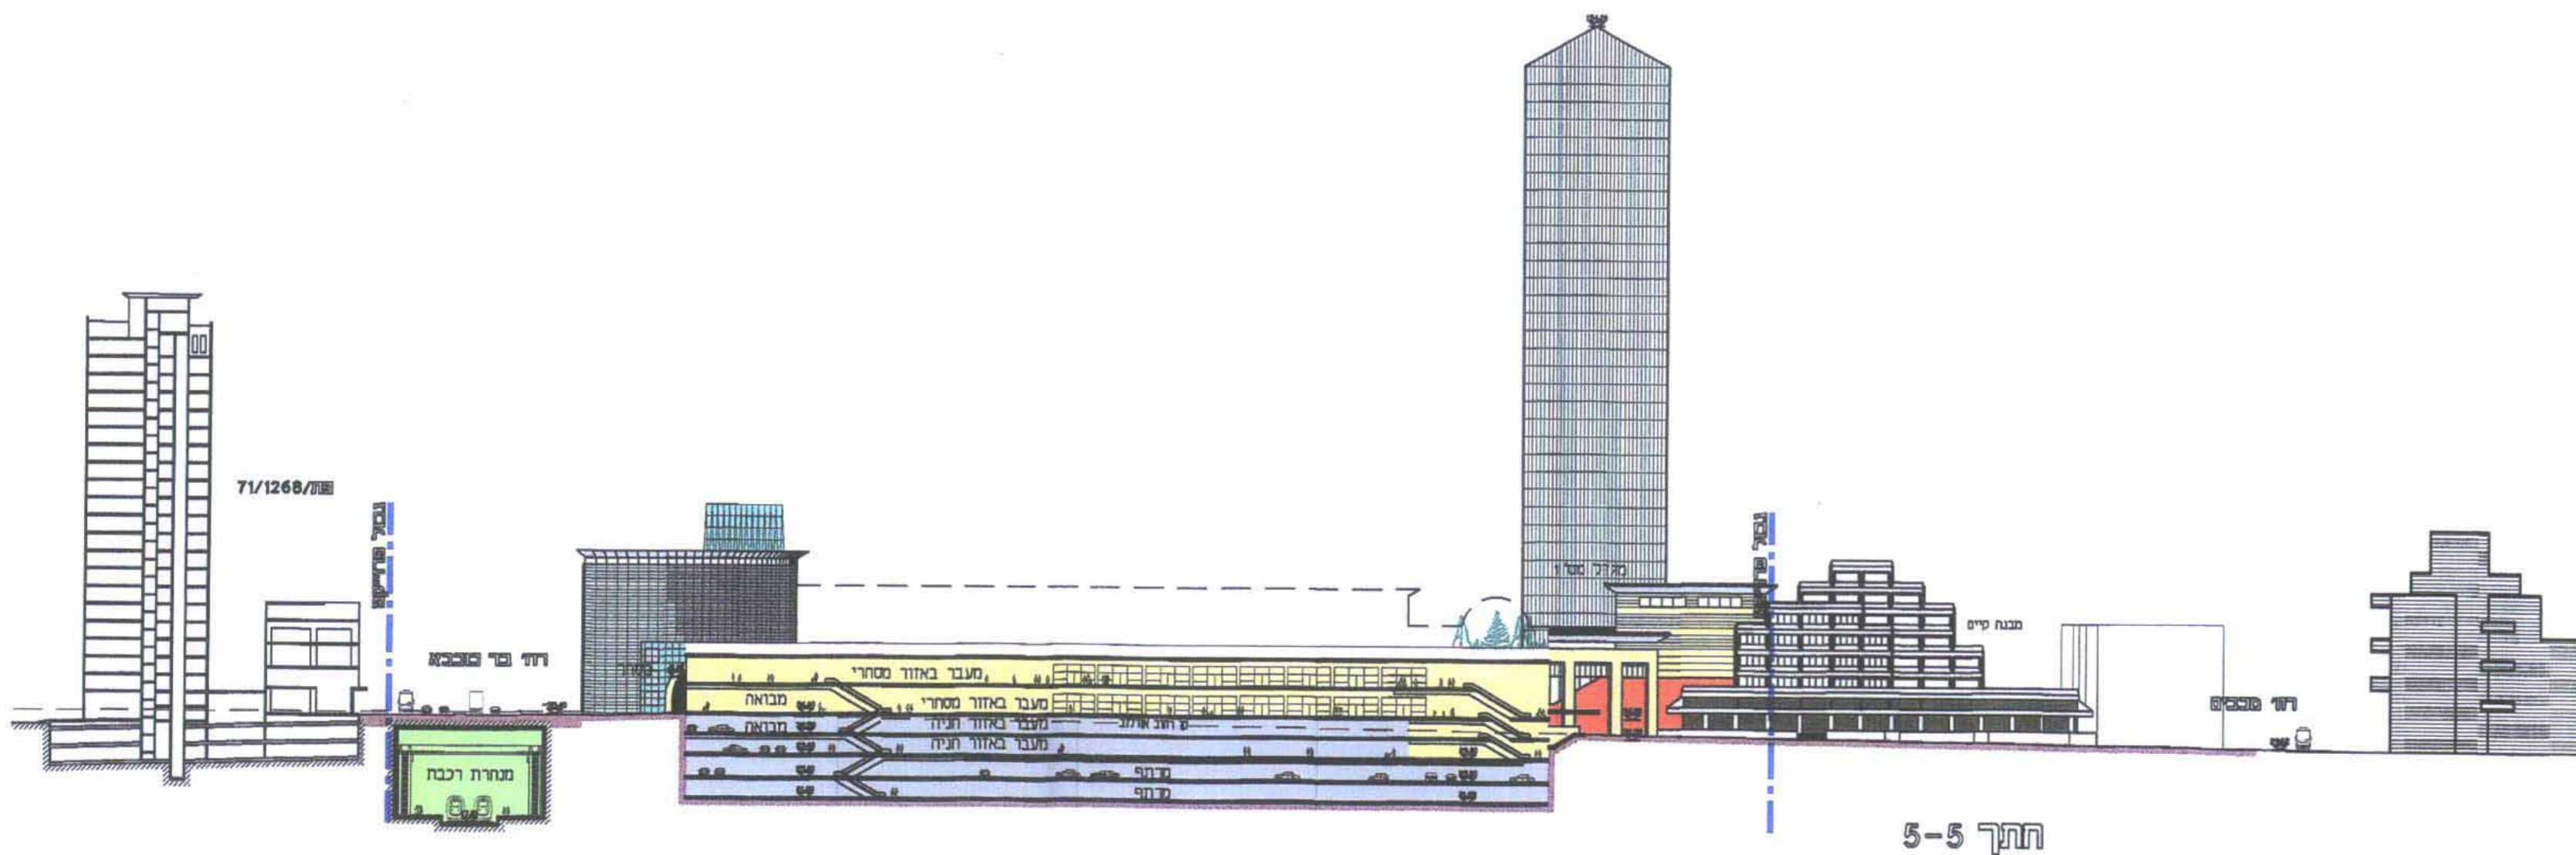

מרחב תכנון מקומי פתח תקוה  
תכנית מתאר פת 10/1256  
נספח בינוי

חזתים 3 - 3, 4 - 4, 5 - 5  
קני"מ 1000 : 1

מקרא :

- שטח חניון
- שטחי פריקה / מעינה ואחסנה
- שטחים ציבוריים
- שטח מסחרי
- תחנת רכבת - כולל רציפים
- תחנת אוטובוסים - קווים עירוניים
- שטח משרדים
- אזור מיוחד

עידכון : דצמבר 2006

הערה :

- צורת הבינוי המסומנת בנספח הבינוי הינה עקרונית וסכמטית.
- התכנית מבטאת את מגמות הבינוי ומסמנת כקו מנחה בלבד.
- אה נספח הבינוי יע לקרוא יחד עם נספח התנועה

איוועברו שרתון אורזפולת בע"מ  
יגאל אלון 159 תל אביב 67443  
טל" 03-6956859 טל-פקס 03-6956859