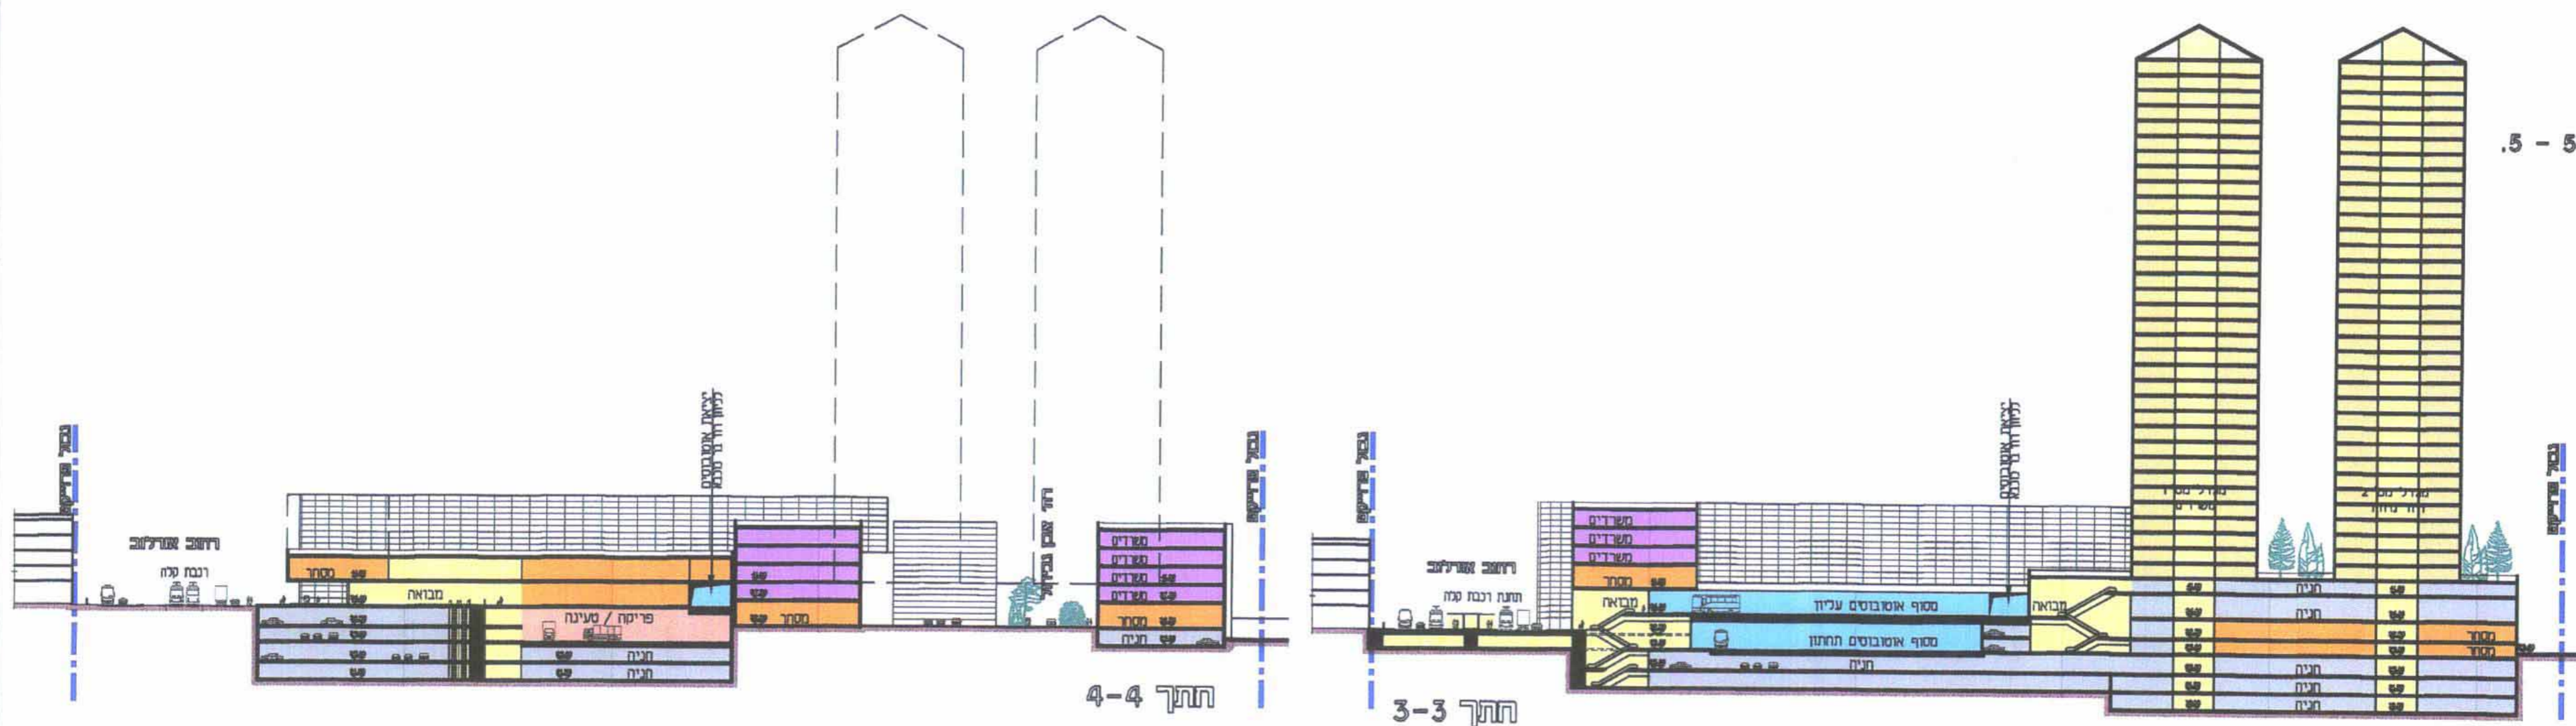

מרחב תכנון מקומי פתח תקוה  
תכנית מתאר פת 10/1256  
נספח בינוי

חזתים 3 - 3, 4 - 4, 5 - 5  
קני"מ 1000 : 1

מקרא :

- שטח חניון
- שטחי פריקה / מעינה ואחסנה
- שטחים ציבוריים
- שטח מסחרי
- תחנת רכבת - כולל רציפים
- תחנת אוטובוסים - קווים עירוניים
- שטח משרדים
- אזור מיוחד

עידכון : דצמבר 2006

הערה :

- צורת הבינוי המסומנת בנספח הבינוי הינה עקרונית וסכמטית.
- התכנית מבטאת את מגמות הבינוי ומסמנת כקו מנחה בלבד.
- אה נספח הבינוי יע לקרוא יחד עם נספח התנועה

איוועברו שרתון אורזפולת בע"מ  
יגאל אלון 159 תל אביב 67443  
טל" 03-6956859 טל-פקס 03-6956859