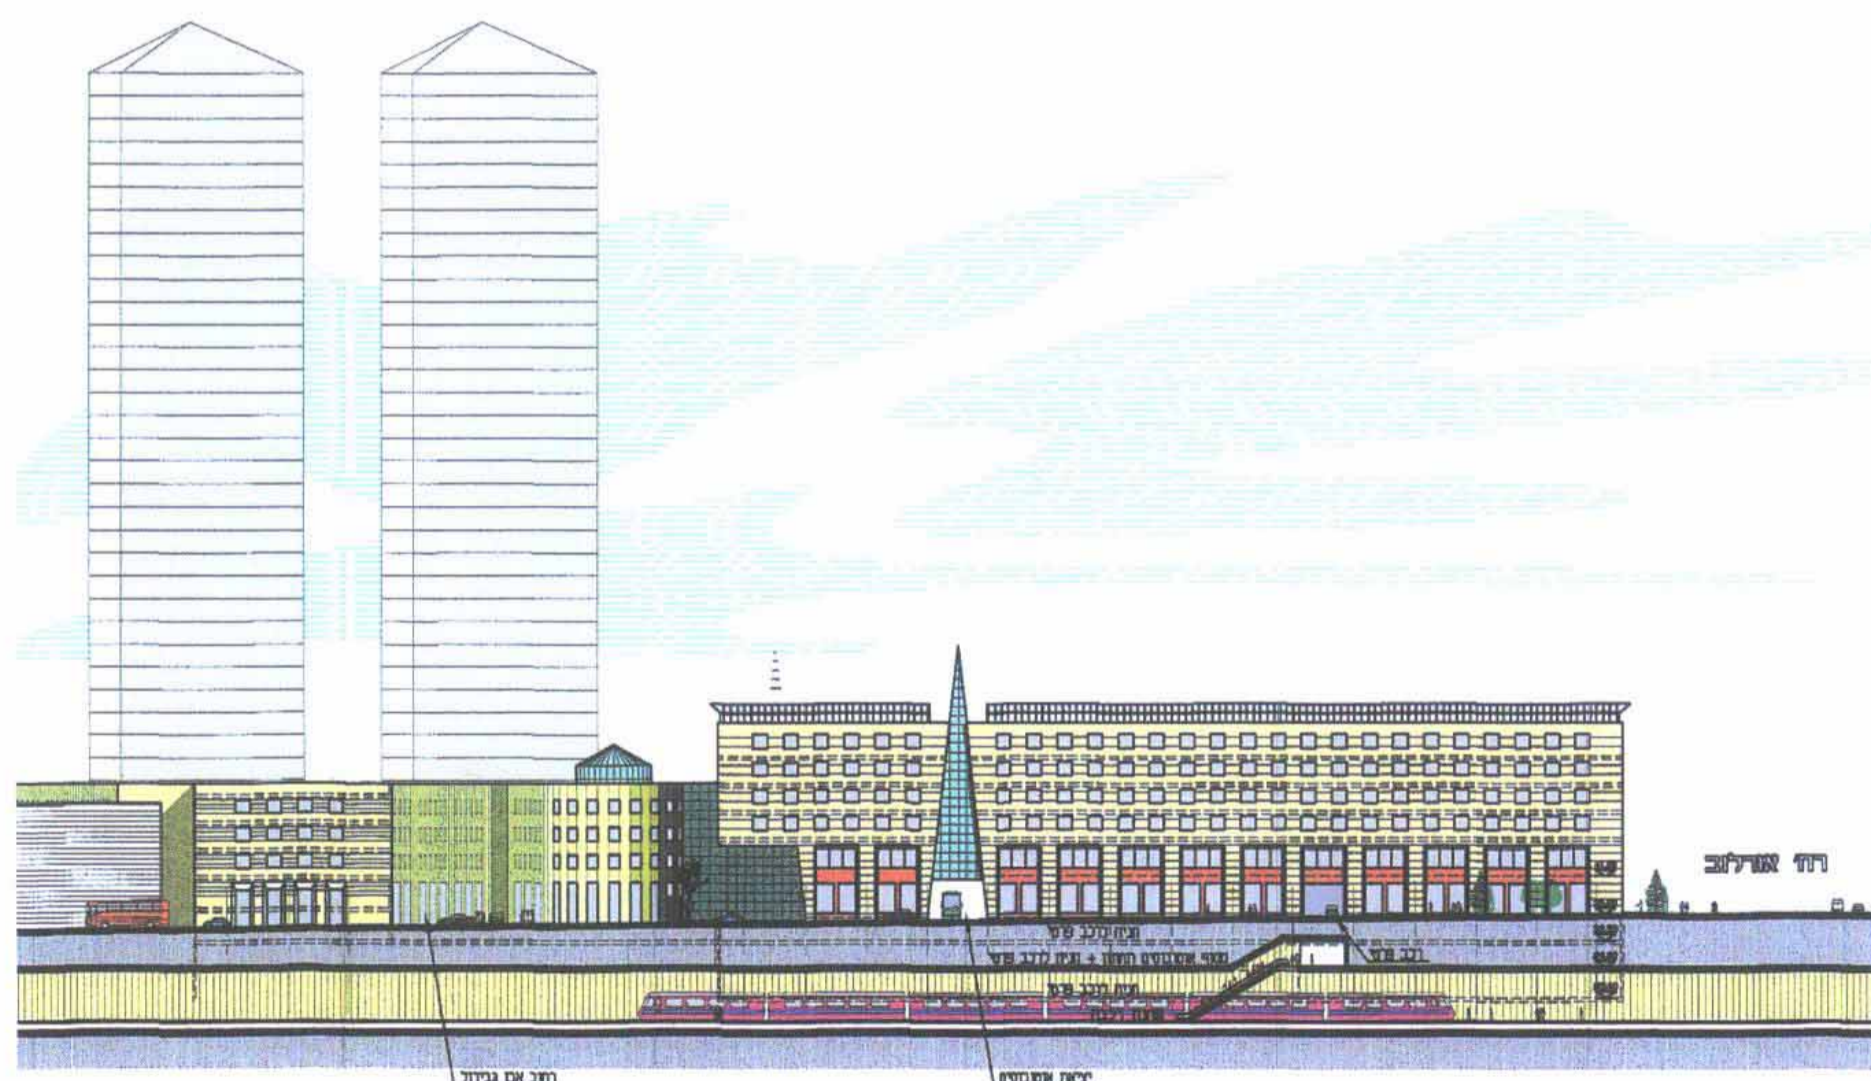

מרזב תכנון מקומי פתח תקוה  
 תכנית מתאר פת 10/1256  
 נספח בינוי

חזיתות.  
 קנ"מ 1000 : 1

חזית דרומית.

חזית מערבית.

עידכון : דצמבר 2006

הערה :  
 ● צורת הבינוי המסומנת בנספח הבינוי הינה עקרונית וסכמטית.  
 התכנית מבטאת את מנמות הבינוי ומעמשת כקו מנחה בלבד.  
 ● את נספח הבינוי יש לקרוא יחד עם נספח התנועה