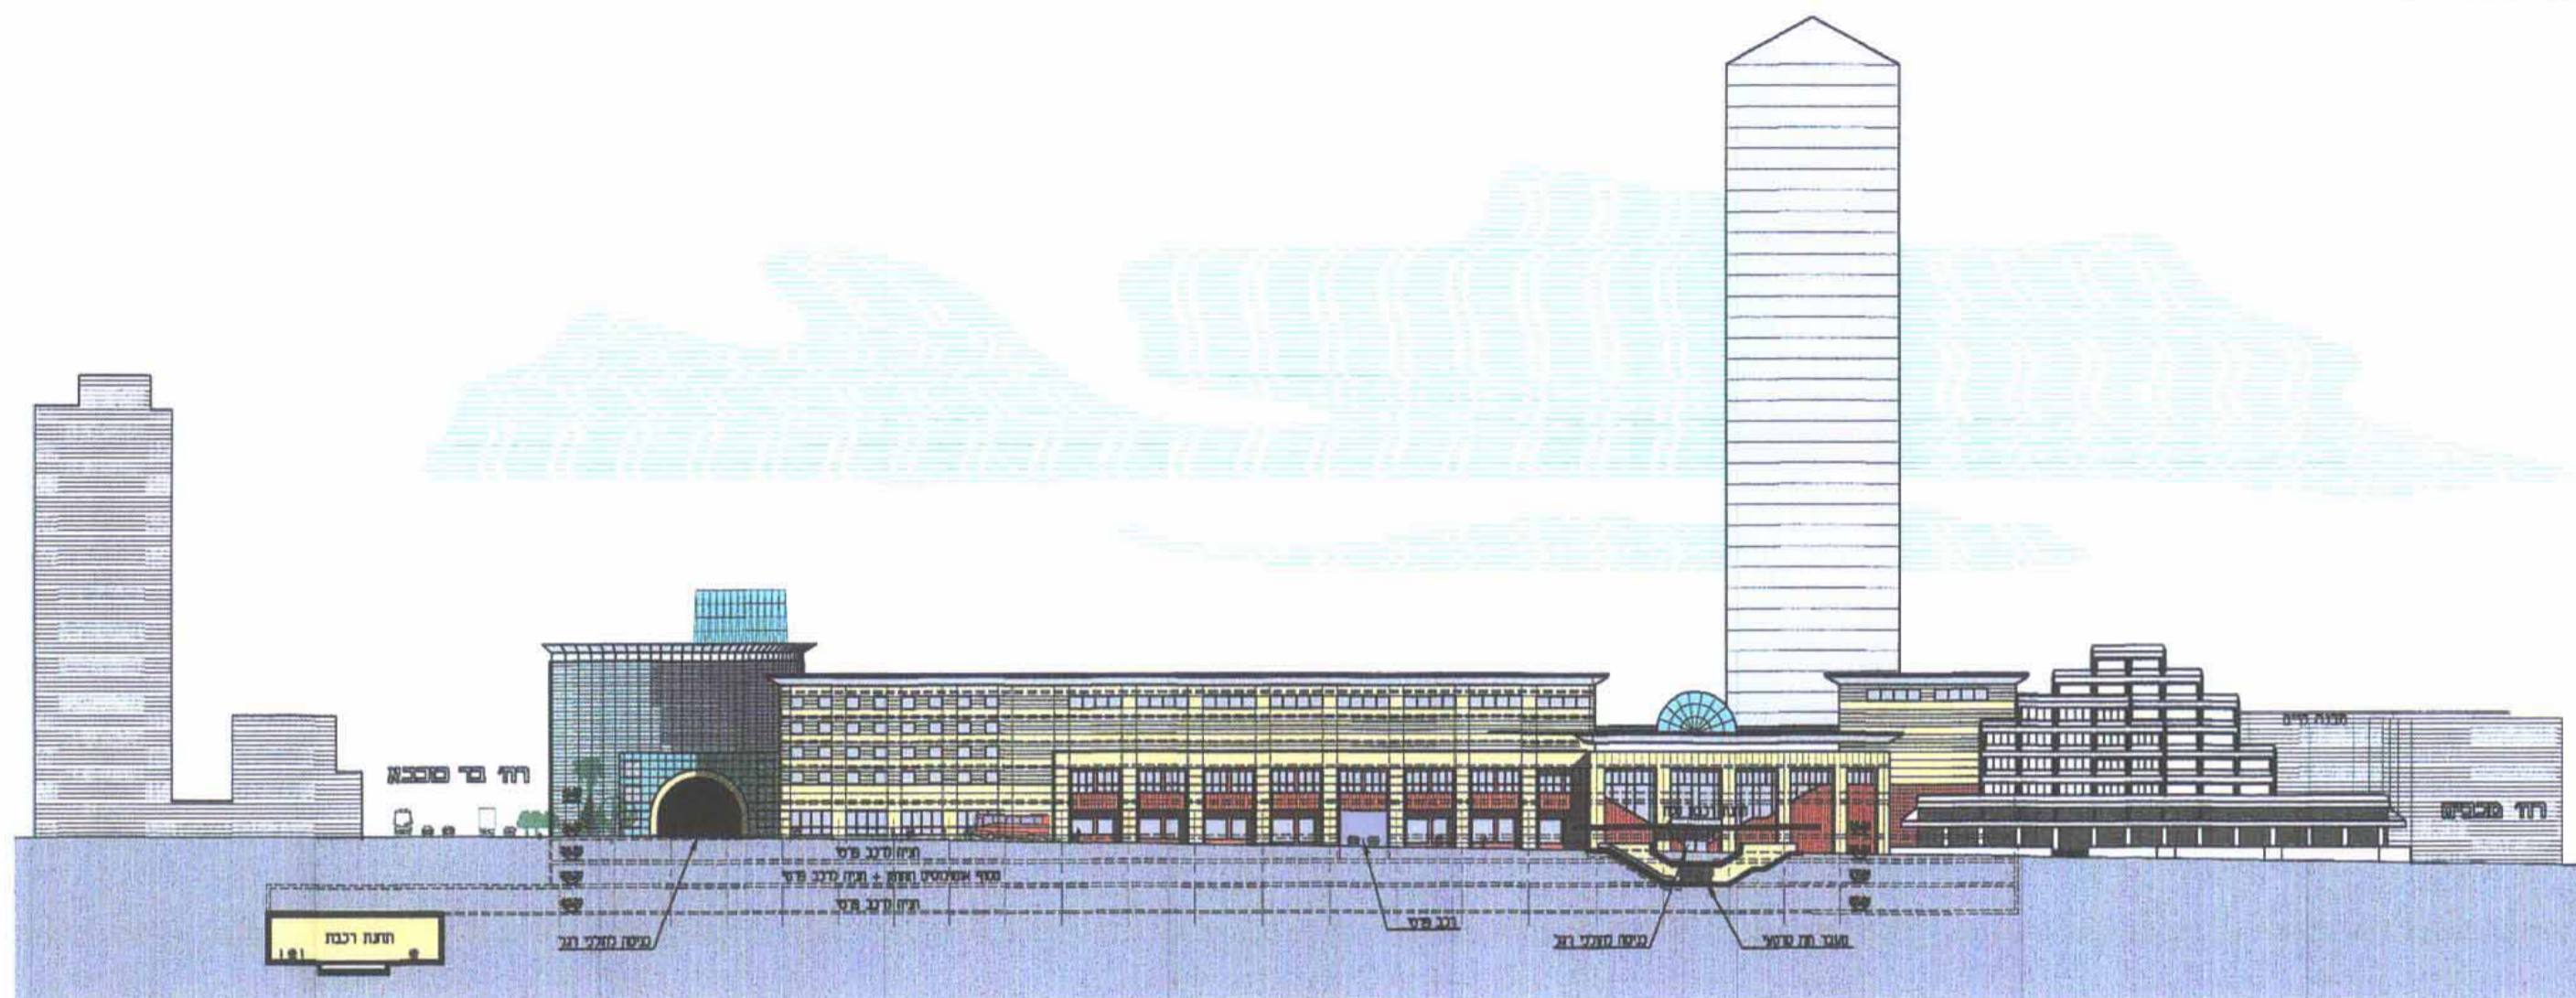

מרזב תכנון מקומי פתח תקוה  
 תכנית מתאר פת 10/1256  
 נספח בינוי

חזיתות.  
 קנ"מ 1000 : 1

חזית דרומית.

חזית מערבית.

עידכון : דצמבר 2006

הערה :  
 ● צורת הבינוי המסומנת בנספח הבינוי הינה עקרונית וסכמטית.  
 התכנית מבטאת את מנמות הבינוי ומעמשת כקו מנחה בלבד.  
 ● את נספח הבינוי יש לקרוא יחד עם נספח התנועה